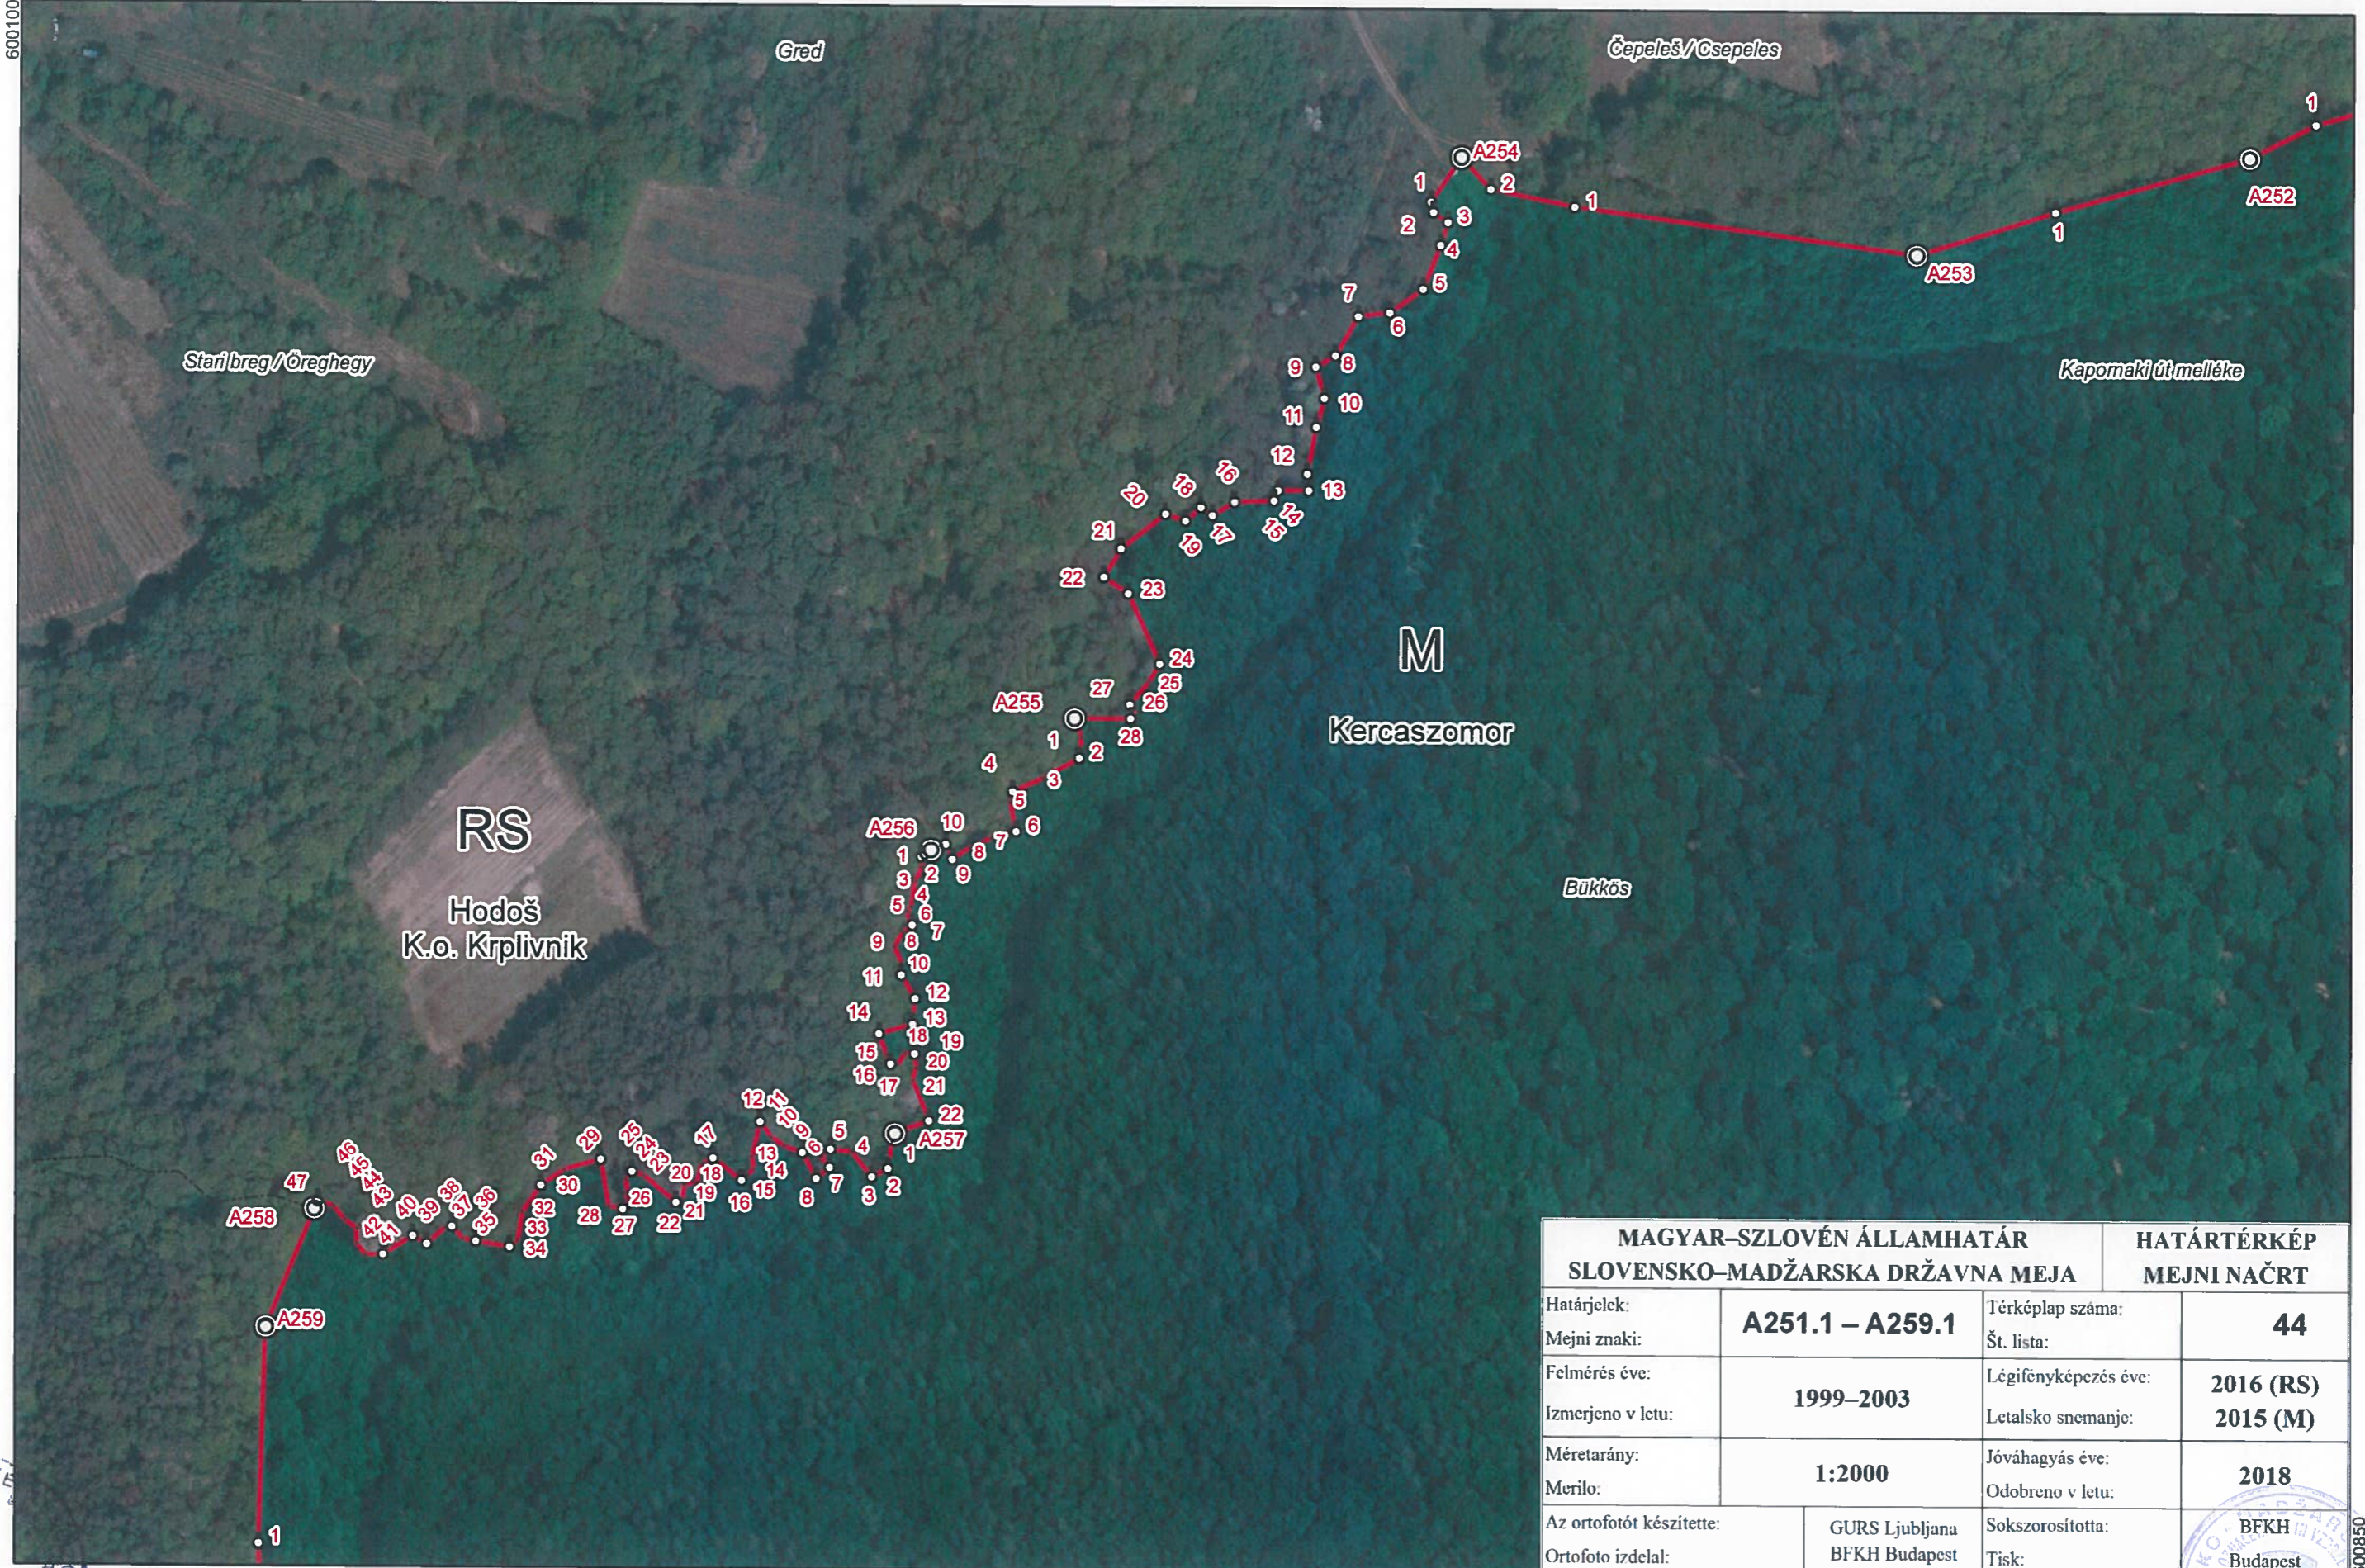

5183900
600100

MAGYAR-SZLOVÉN ÁLLAMHATÁR SLOVENSKO-MADŽARSKA DRŽAVNA MEJA		HATÁRTÉRKÉP MEJNI NAČRT	
Határjeltek:	A251.1 – A259.1	Térkép száma:	44
Mejni znaki:		Št. lista:	
Felmérés éve:	1999–2003	Légifényképezés éve:	2016 (RS) 2015 (M)
Izmerjeno v letu:		Lctalsko snemanje:	
Méretarány:	1:2000	Jóváhagyás éve:	2018
Merilo:		Odobreno v letu:	
Az ortofotót készítette:	GURS Ljubljana	Sokszorosította:	BFKH
Ortofotó izdela:	BFKH Budapest	Tisk:	Budapest