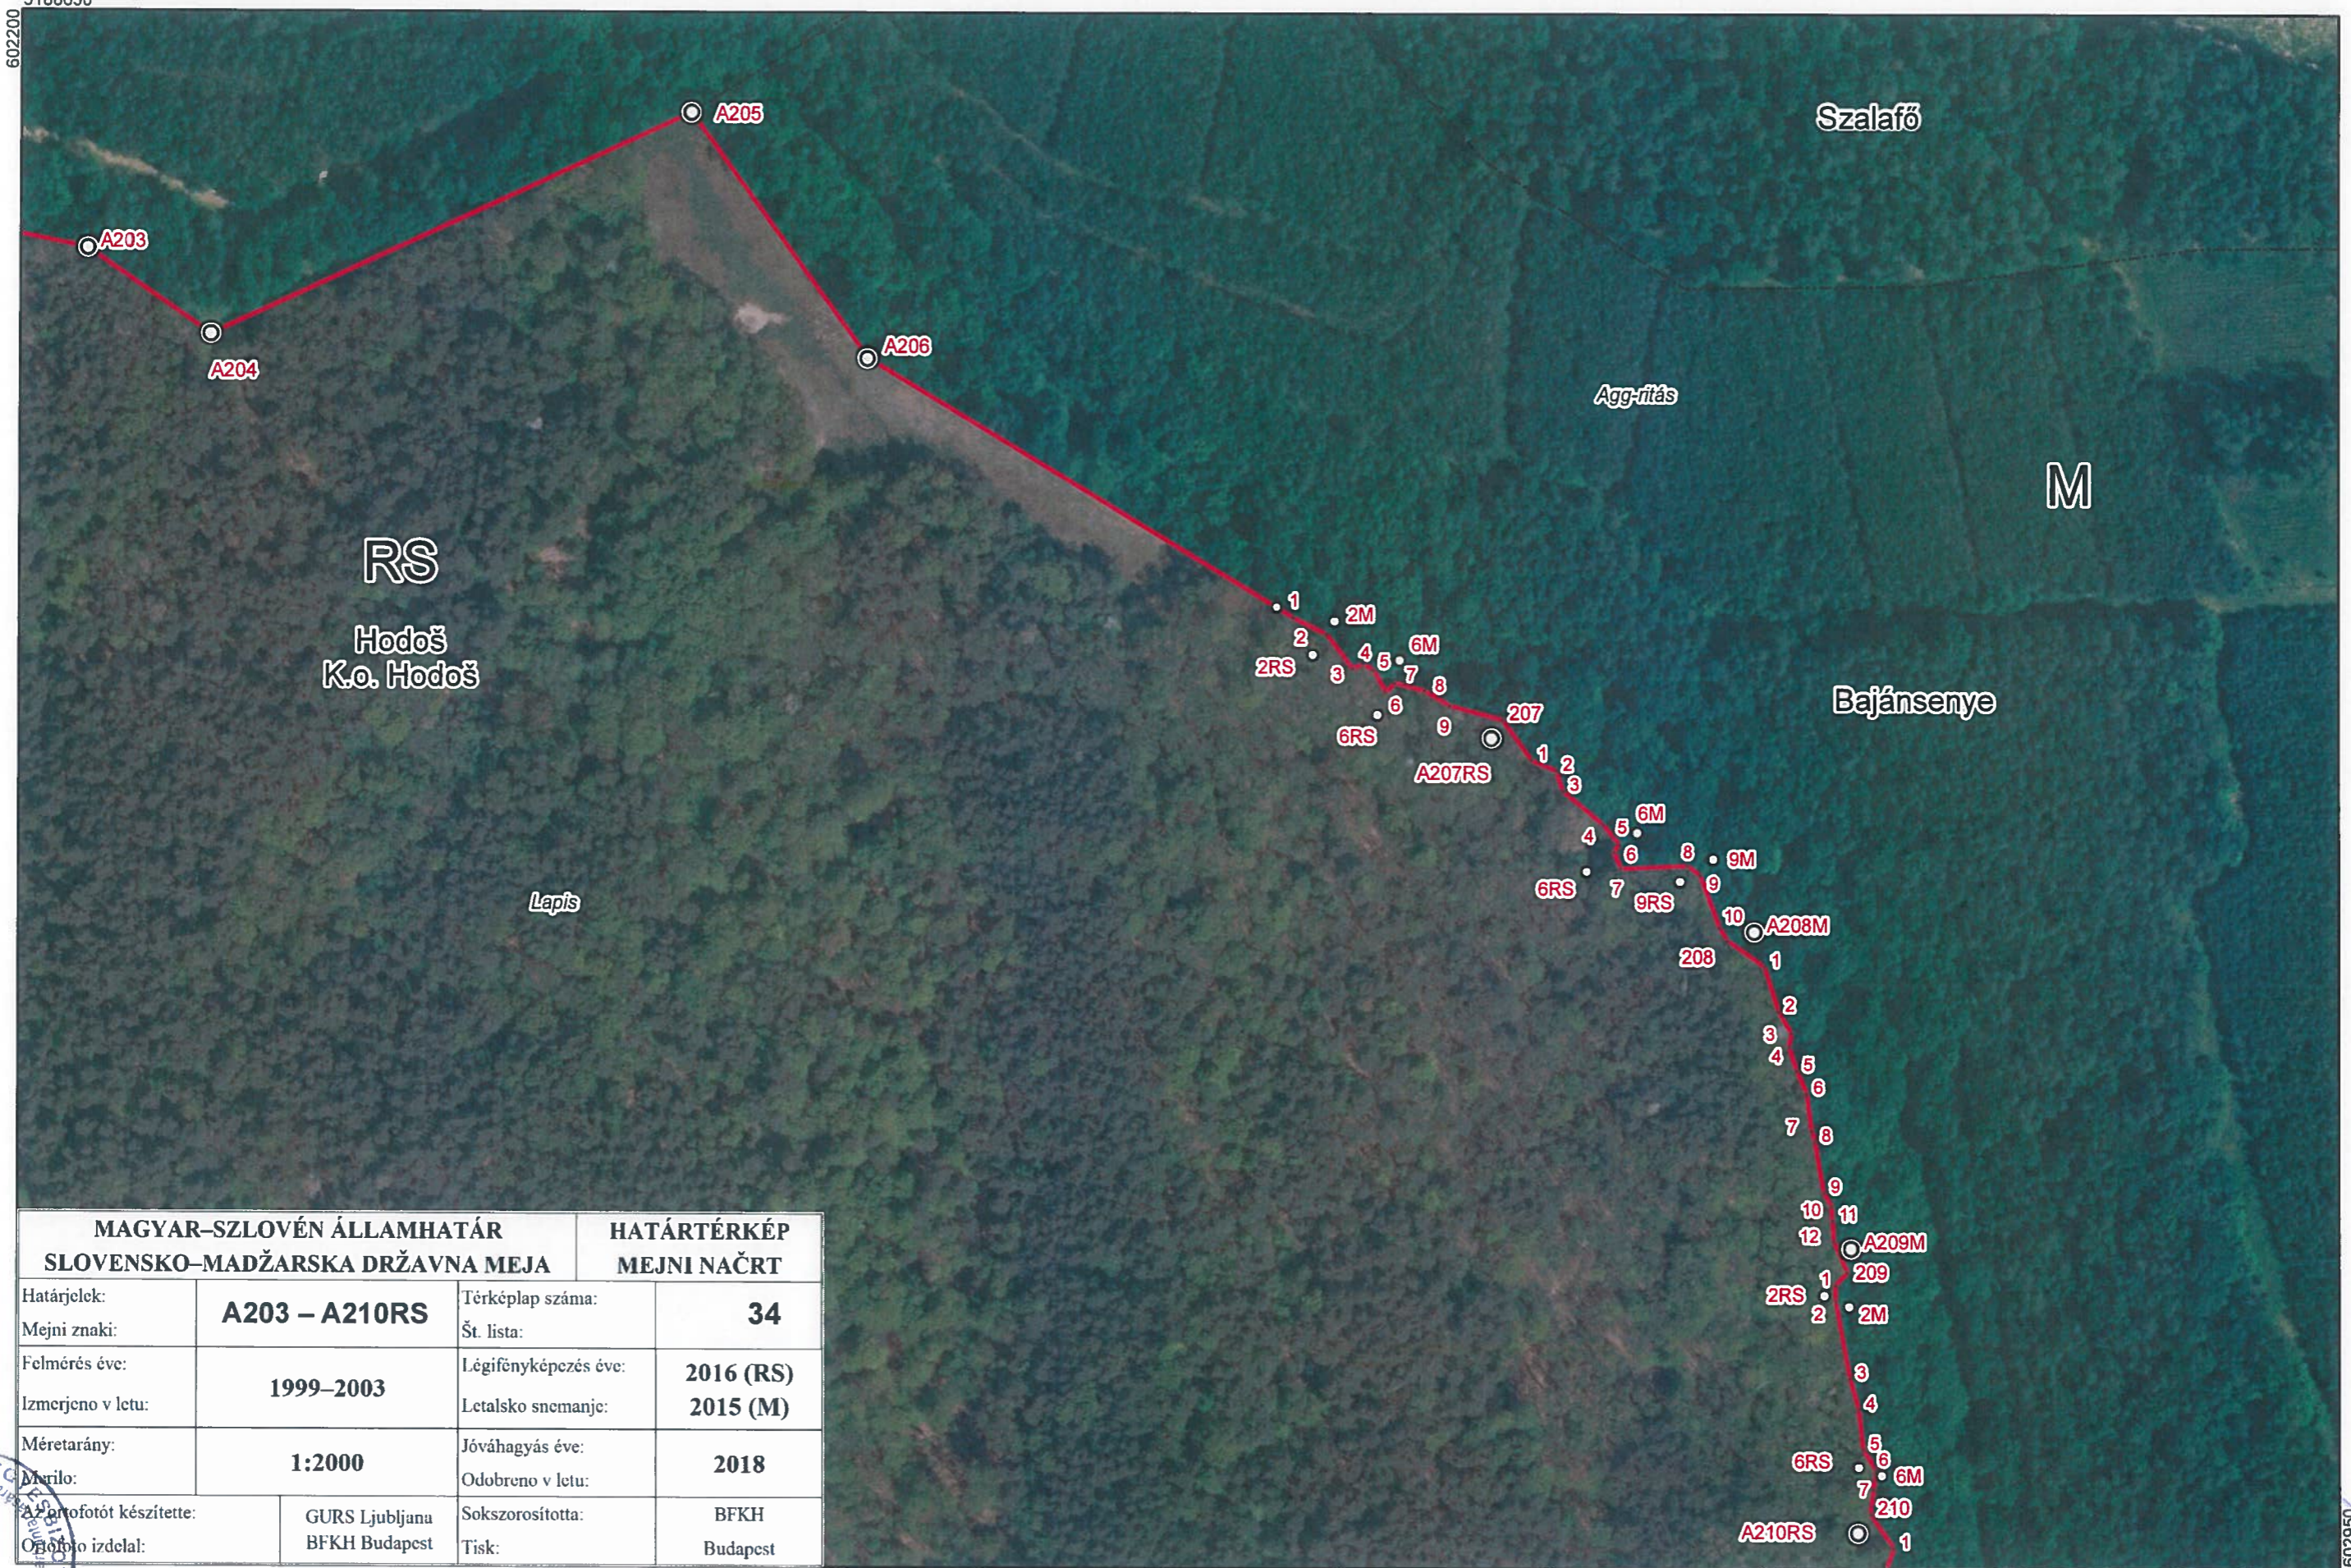

5188650
602200

MAGYAR-SZLOVÉN ÁLLAMHATÁR SLOVENSKO-MADŽARSKA DRŽAVNA MEJA		HATÁRTÉRKÉP MEJNI NAČRT	
Határjeltek:	A203 – A210RS	Térképlap száma:	34
Mejni znaki:		Št. lista:	
Felmérés éve:	1999–2003	Légifényképezés éve:	2016 (RS)
Izmerjeno v letu:		Letalsko snemanje:	2015 (M)
Méretarány:	1:2000	Jóváhagyás éve:	2018
Mérő:		Odobreno v letu:	
Artofotót készítette:	GURS Ljubljana	Sokszorosította:	BFKH
Összeállította:	BFKH Budapest	Tisk:	Budapest

5188150