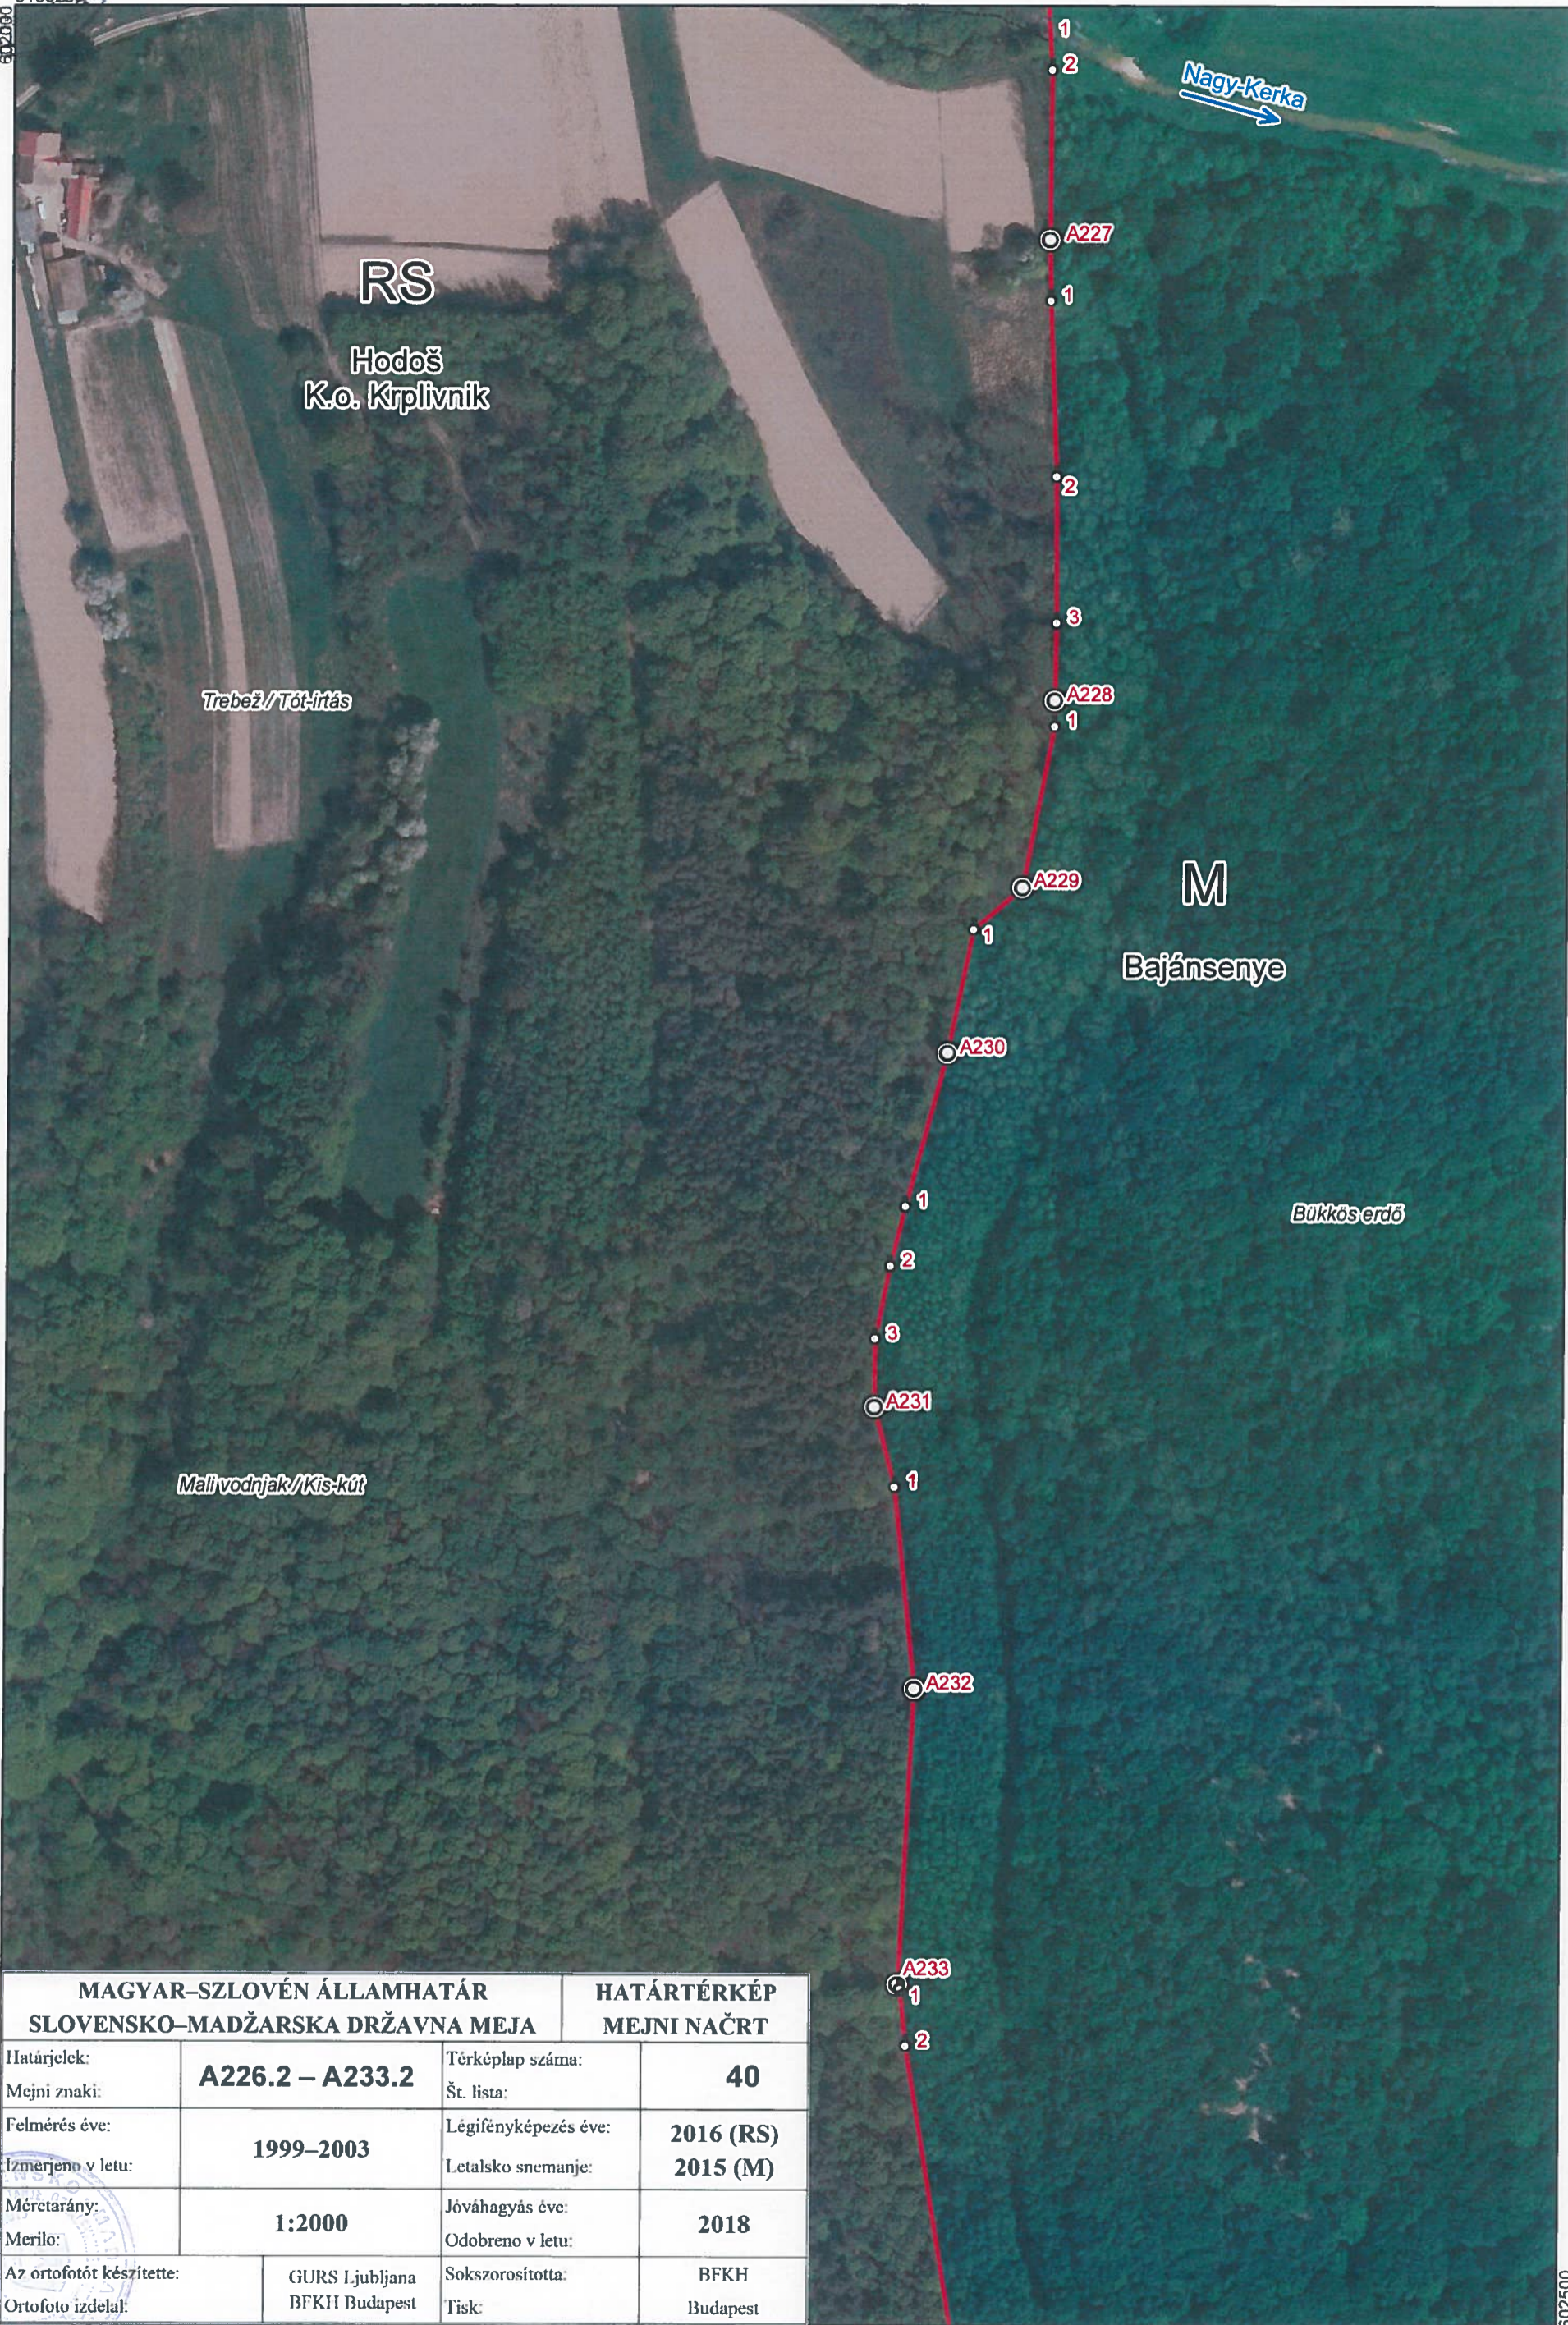

MAGYAR-SZLOVÉN ÁLLAMHATÁR SLOVENSKO-MADŽARSKA DRŽAVNA MEJA		HATÁRTÉRKÉP MEJNI NAČRT	
Határjel:	A226.2 – A233.2	Térképlap száma:	40
Mejni znaki:		Št. lista:	
Felmérés éve:	1999–2003	Légifényképezés éve:	2016 (RS)
Izmerjeno v letu:		Letalsko snemanje:	2015 (M)
Méretarány:	1:2000	Jóváhagyás éve:	2018
Merilo:		Odobreno v letu:	
Az ortofotót készítette:	GURS Ljubljana BFKH Budapest	Sokszorosította:	BFKH
Ortofoto izdela:		Tisk:	Budapest