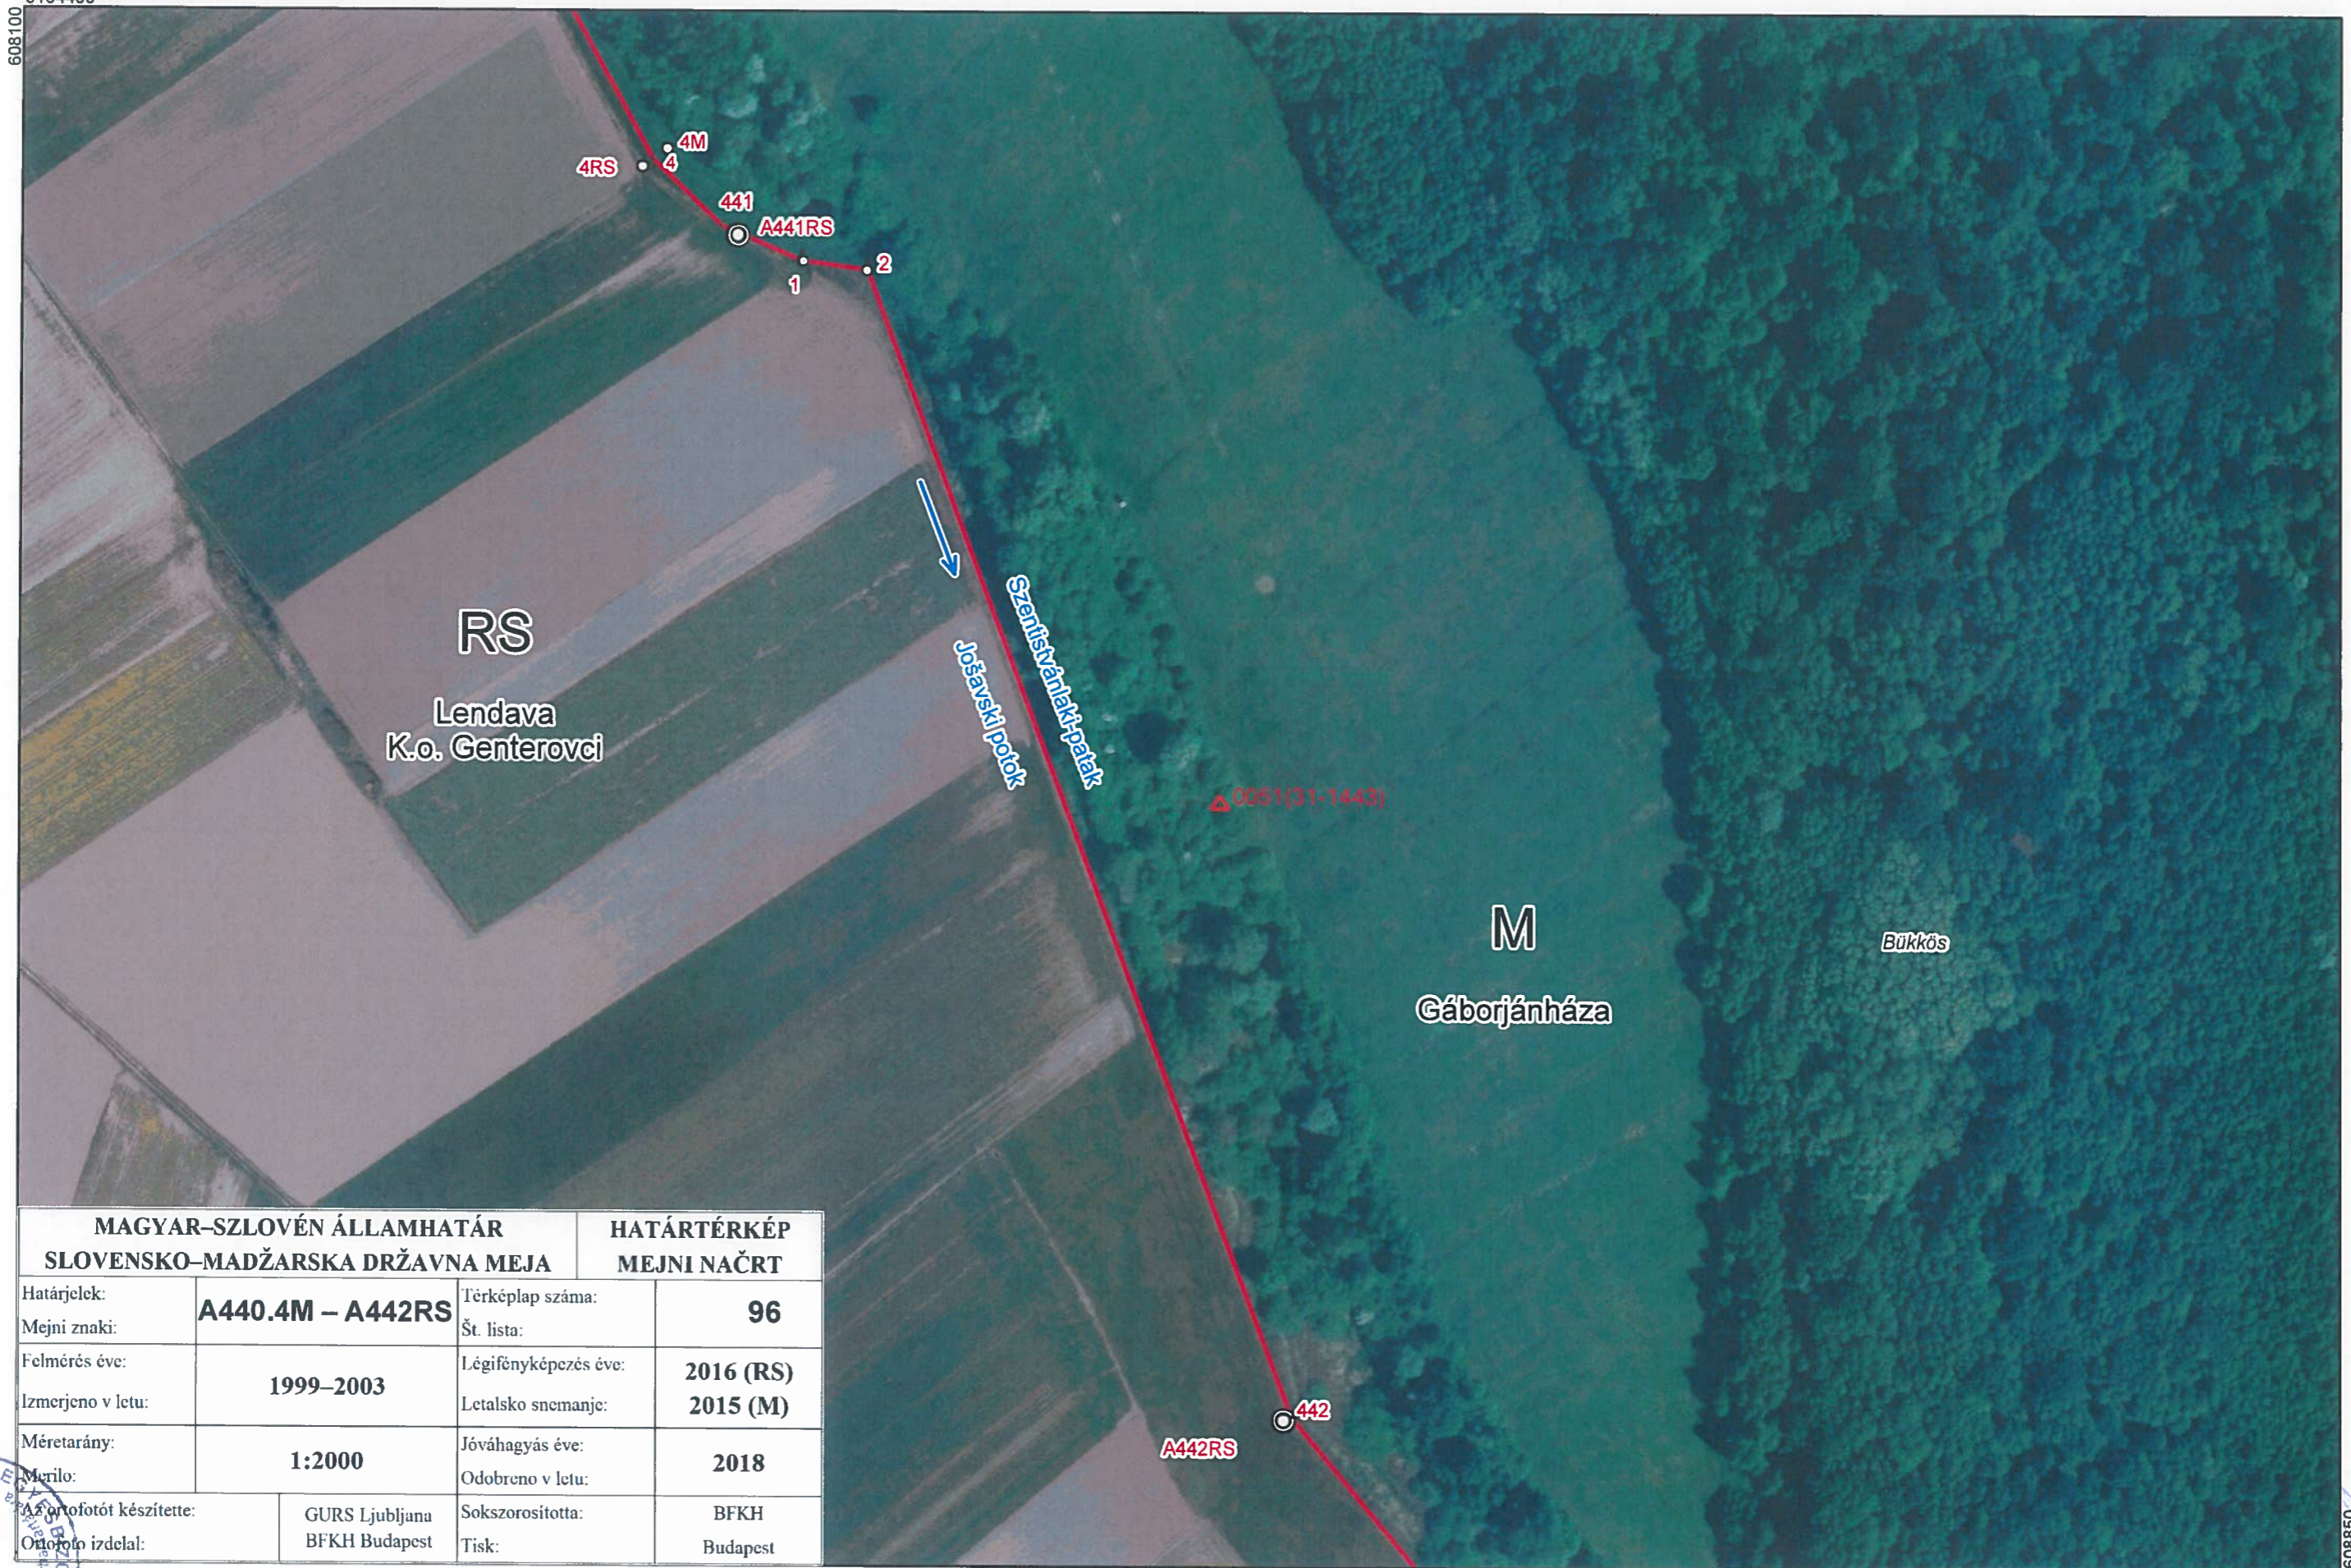

5164400
608100

MAGYAR-SZLOVÉN ÁLLAMHATÁR SLOVENSKO-MADŽARSKA DRŽAVNA MEJA		HATÁRTÉRKÉP MEJNI NAČRT	
Határjeltek:	A440.4M – A442RS	Térképlap száma:	96
Mejni znaki:		Št. lista:	
Felmérés éve:	1999–2003	Légifényképezés éve:	2016 (RS) 2015 (M)
Izmerjeno v letu:		Letalsko snemanje:	
Méretarány:	1:2000	Jóváhagyás éve:	2018
Mérilo:		Odobreno v letu:	
Az ortofotót készítette:	GURS Ljubljana	Sokszorosította:	BFKH
Ortofoto izdela:	BFKH Budapest	Tisk:	Budapest

5163900
608850