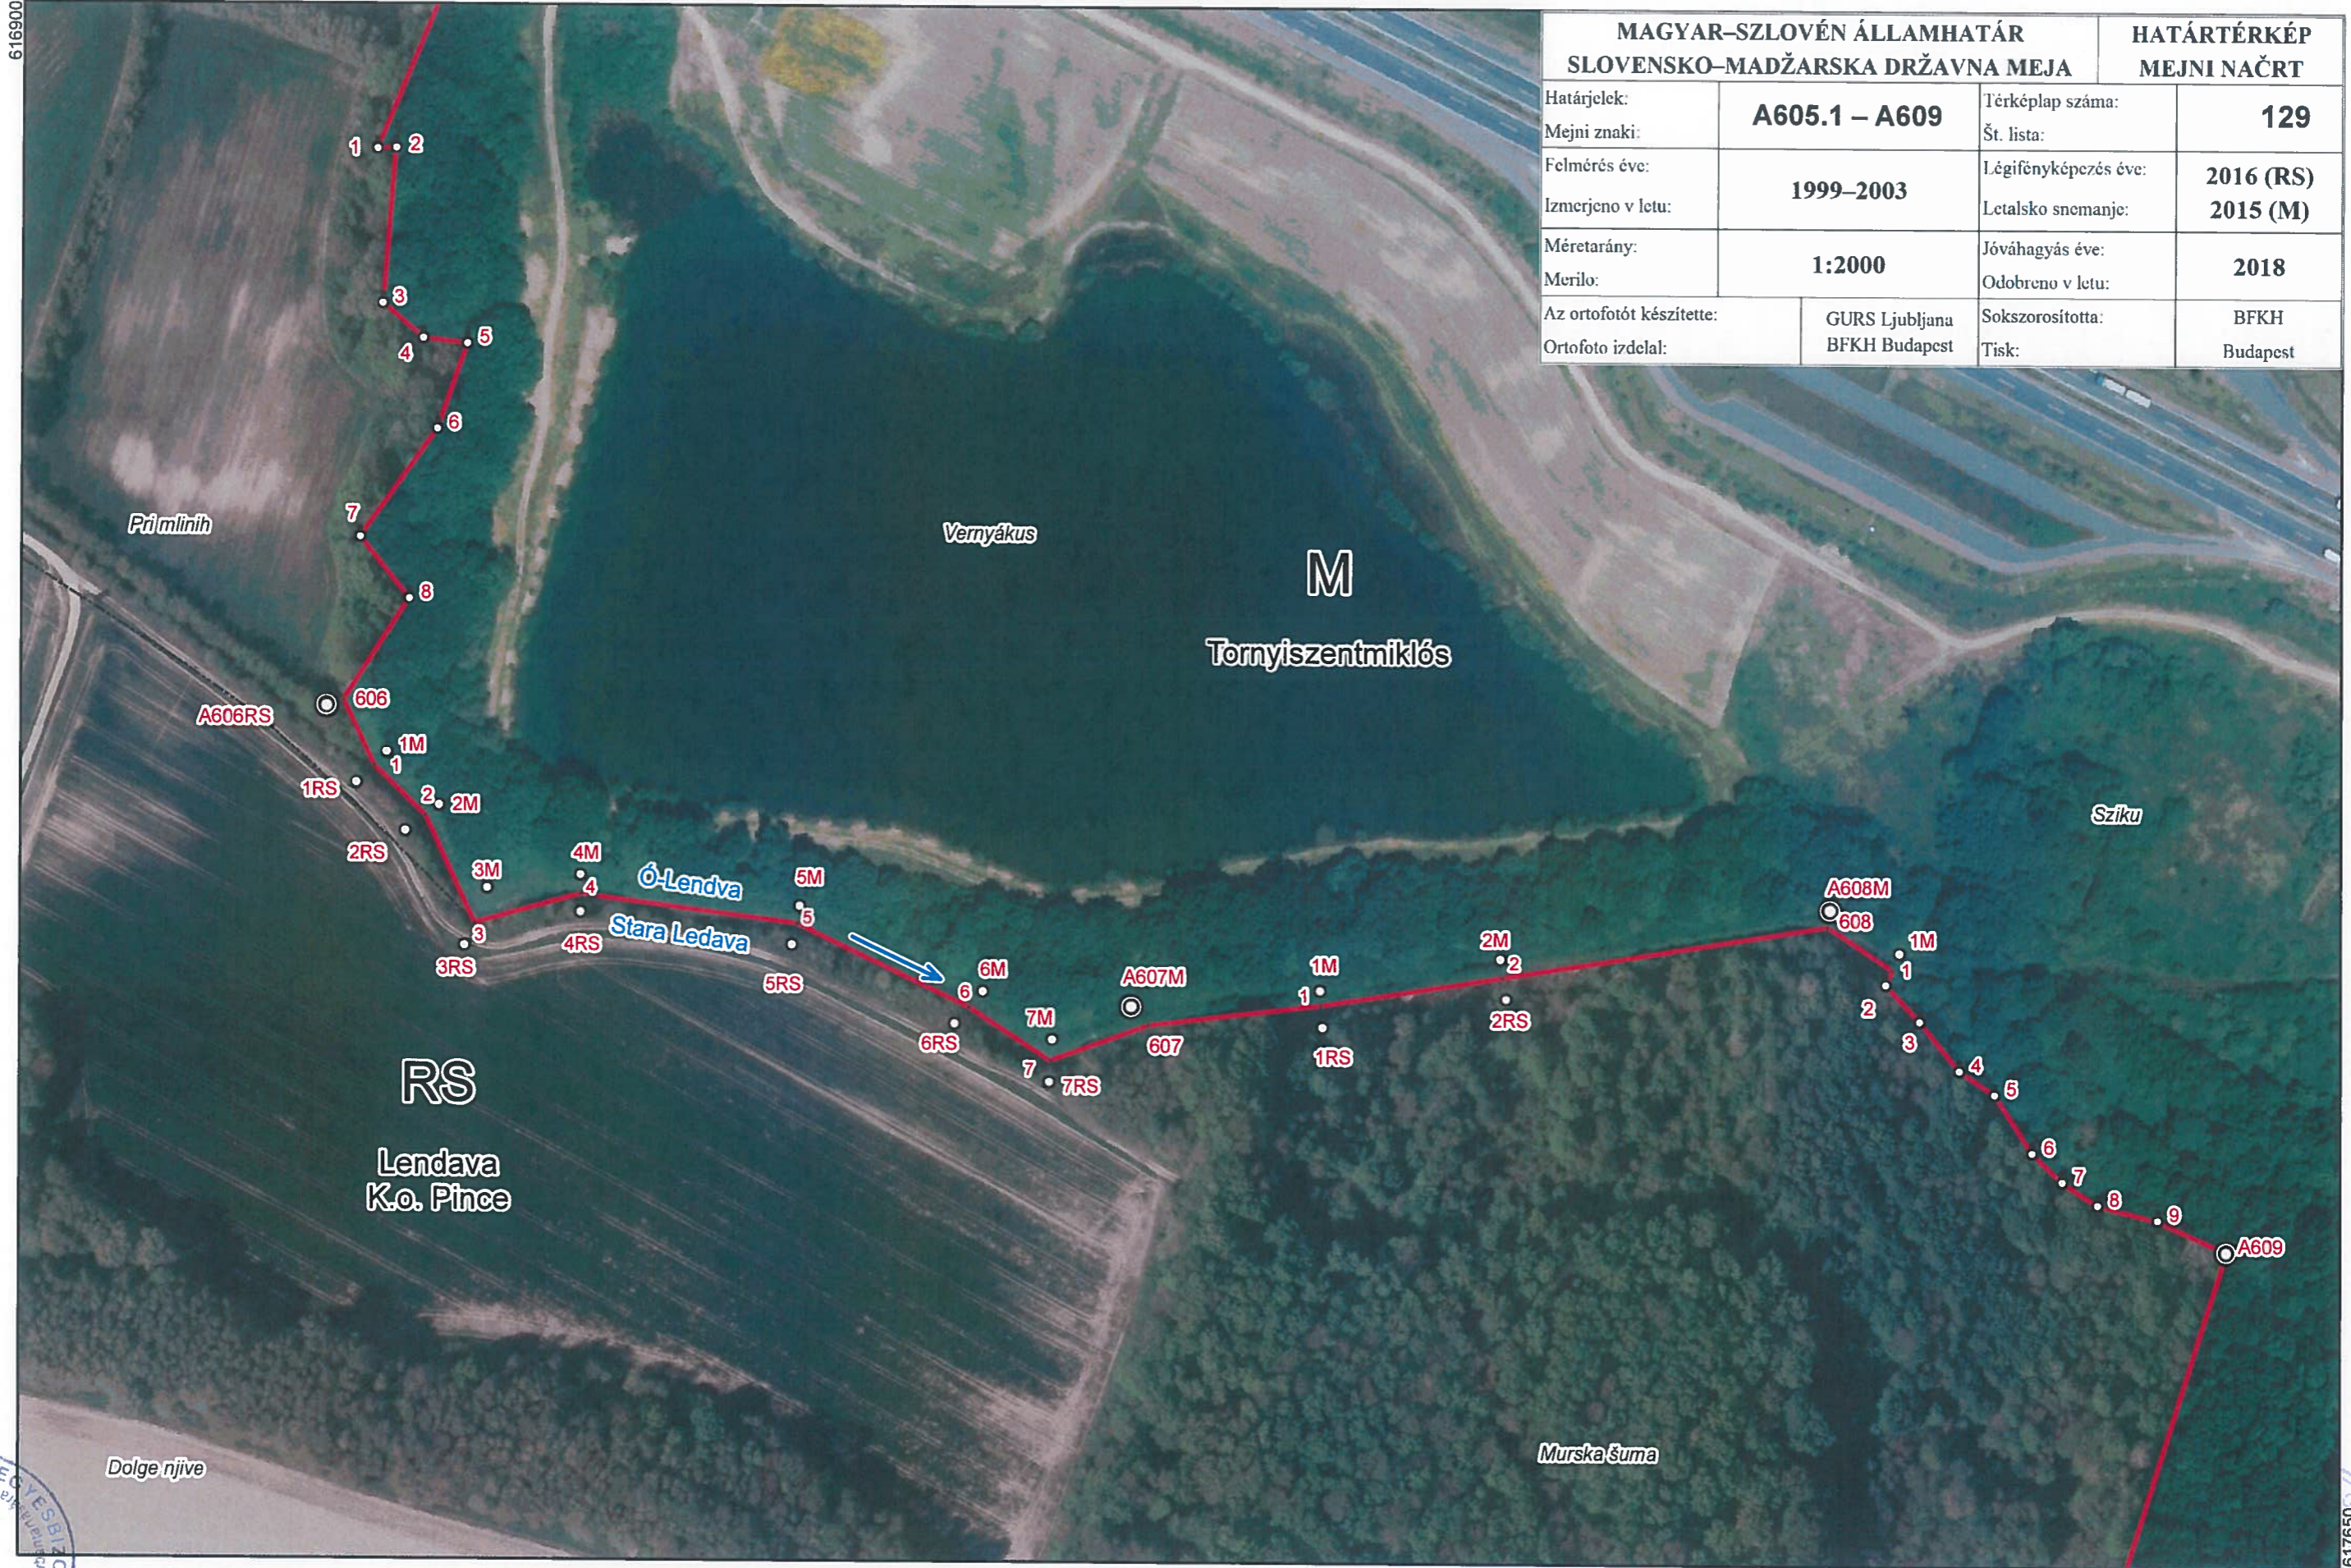

5152750
616900

MAGYAR-SZLOVÉN ÁLLAMHATÁR SLOVENSKO-MADŽARSKA DRŽAVNA MEJA		HATÁRTÉRKÉP MEJNI NAČRT	
Határjel:	A605.1 – A609	Térképlap száma:	129
Mejni znaki:		Št. lista:	
Felmérés éve:	1999–2003	Légifényképezés éve:	2016 (RS)
Izmerjeno v letu:		Letalsko snomanje:	2015 (M)
Méretarány:	1:2000	Jóváhagyás éve:	2018
Merilo:		Odobreno v letu:	
Az ortofotót készítette:	GURS Ljubljana	Sokszorosította:	BFKH
Ortofoto izdela:	BFKH Budapest	Tisk:	Budapest

5152250