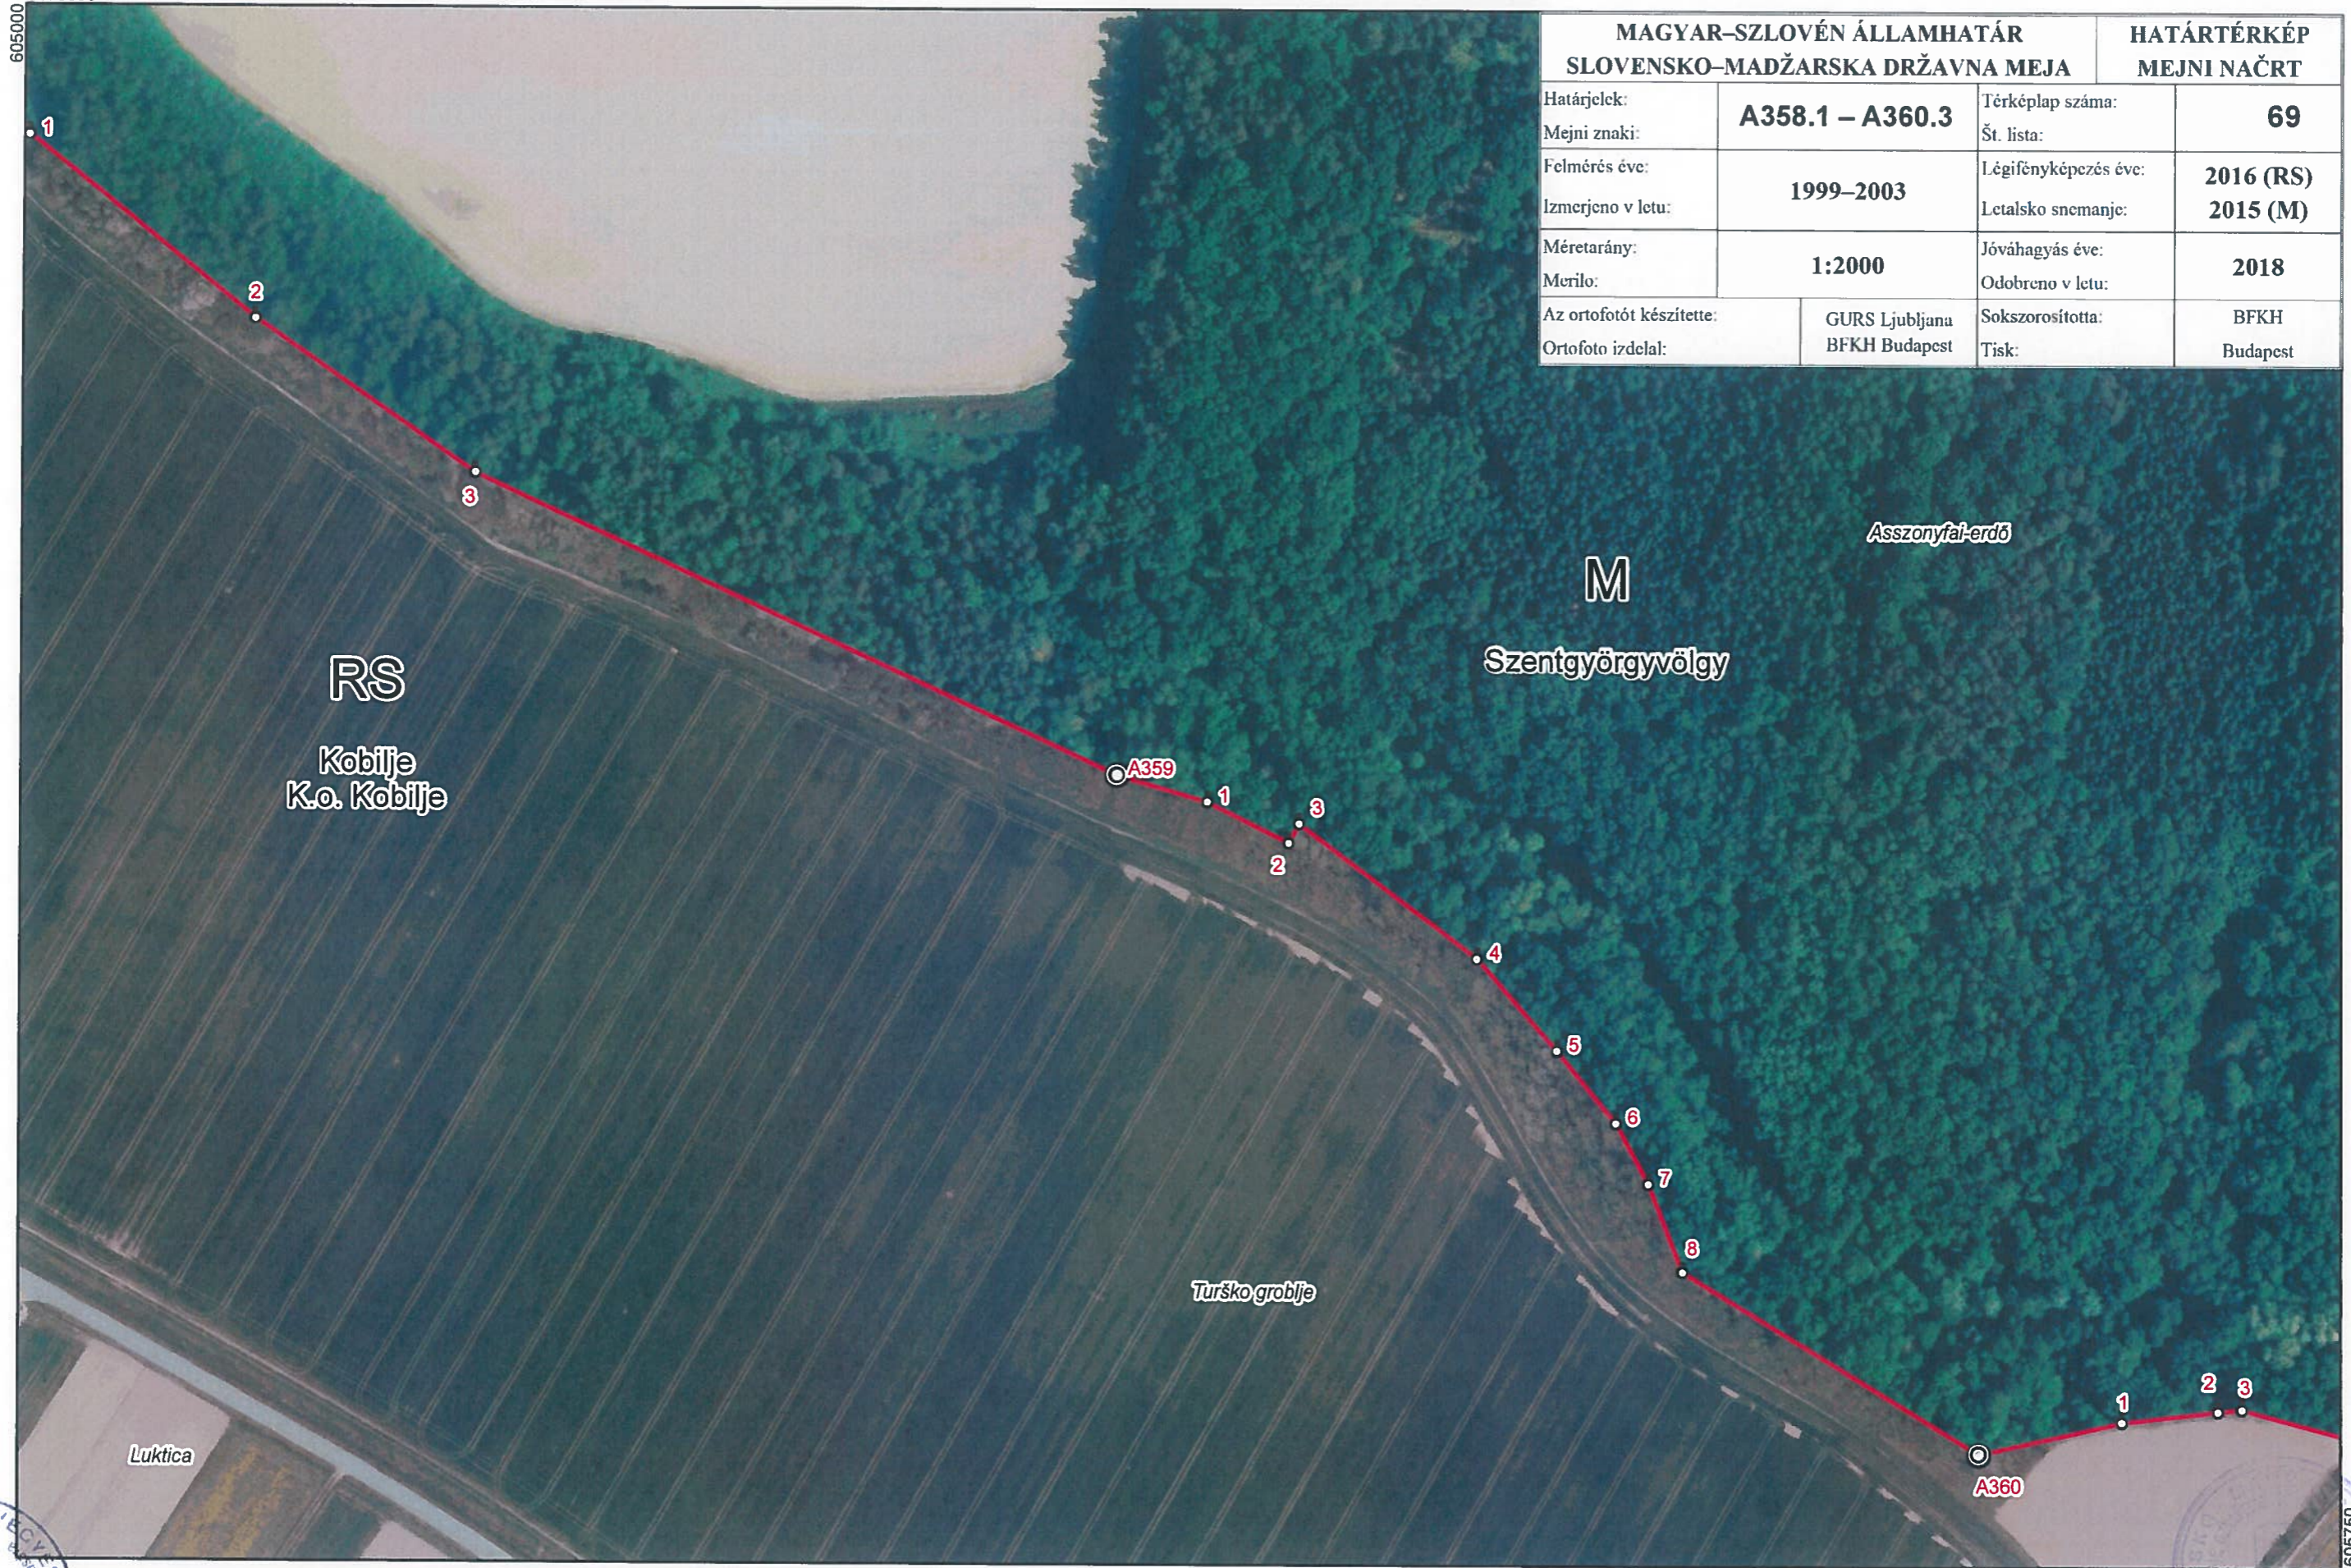

5173000
605000

MAGYAR-SZLOVÉN ÁLLAMHATÁR SLOVENSKO-MADŽARSKA DRŽAVNA MEJA		HATÁRTÉRKÉP MEJNI NAČRT	
Határjel:	A358.1 – A360.3	Térképlap száma:	69
Mejni znaki:		Št. lista:	
Felmérés éve:	1999–2003	Légifényképezés éve:	2016 (RS) 2015 (M)
Izmerjeno v letu:		Letalsko snemanje:	
Méretarány:	1:2000	Jóváhagyás éve:	2018
Merilo:		Odobreno v letu:	
Az ortofotót készítette:	GURS Ljubljana BFKH Budapest	Sokszorosította:	BFKH Budapest
Ortofoto izdclal:		Tisk:	

5172500