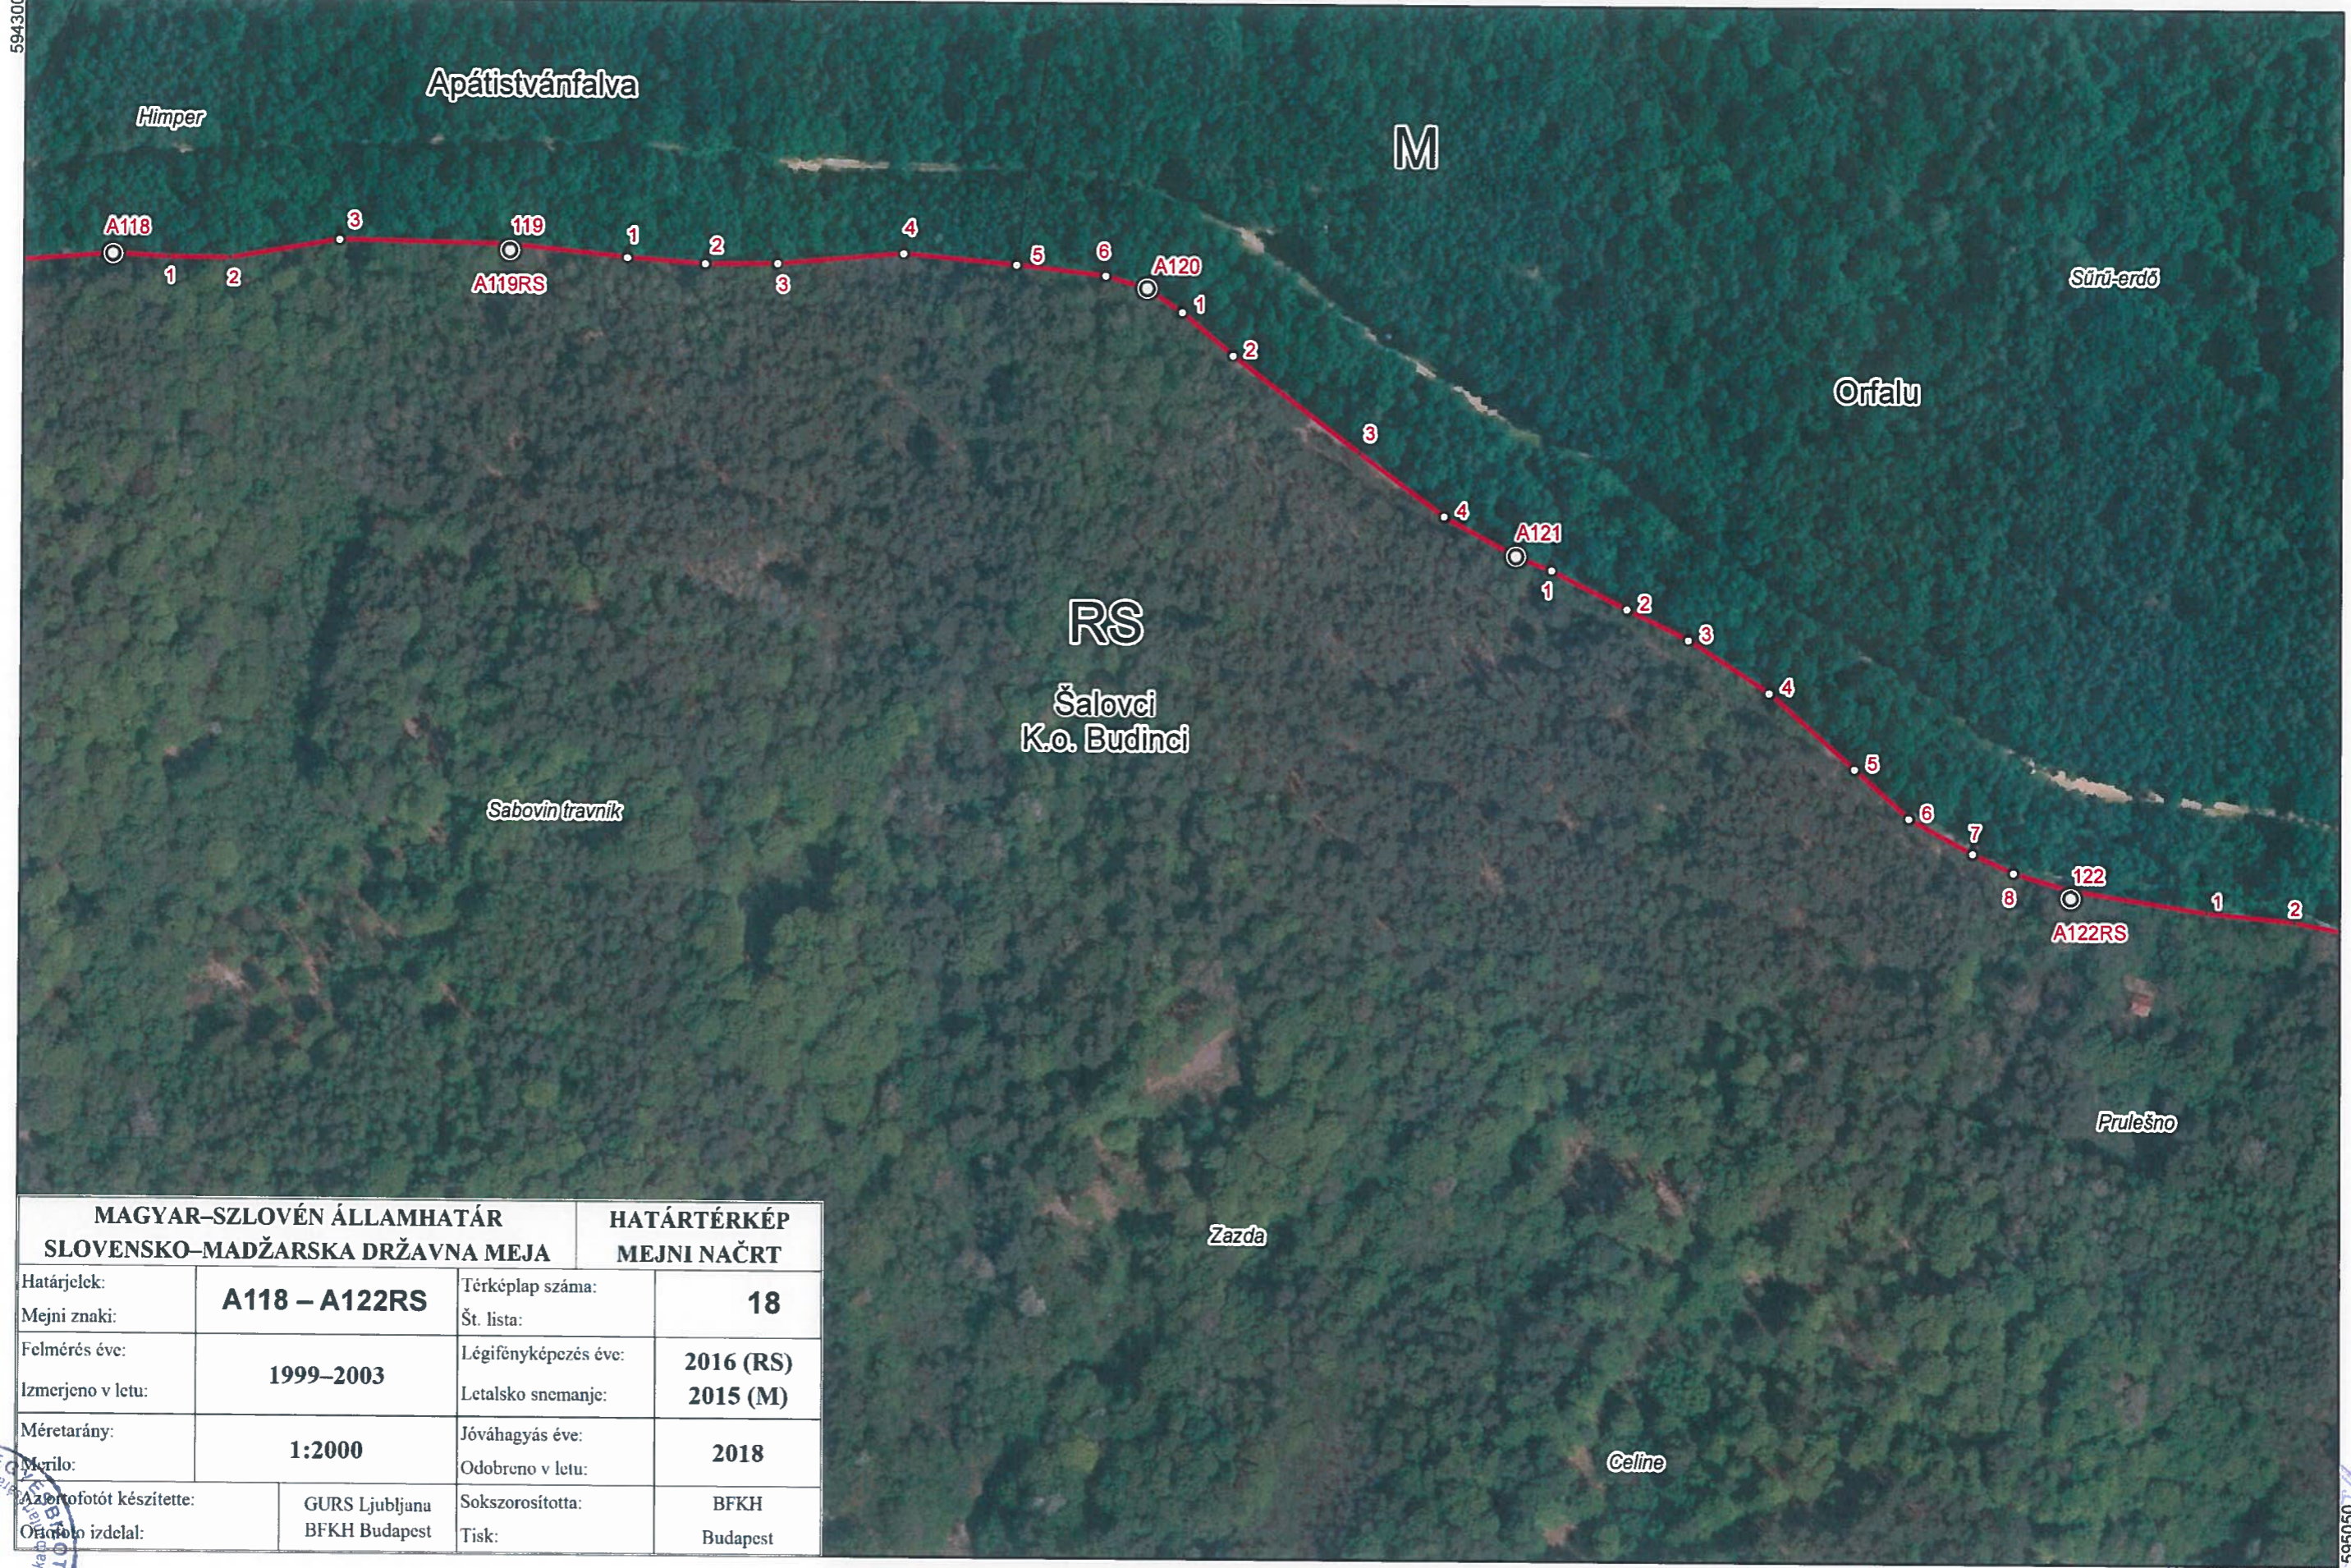

5192250
594300

MAGYAR-SZLOVÉN ÁLLAMHATÁR		HATÁRTÉRKÉP	
SLOVENSKO-MADŽARSKA DRŽAVNA MEJA		MEJNI NAČRT	
Határjeltek:	A118 – A122RS	Térképlap száma:	18
Mejni znaki:		Št. lista:	
Felmérés éve:	1999–2003	Légifényképezés éve:	2016 (RS)
Izmerjeno v letu:		Letalsko snemanje:	2015 (M)
Méretarány:	1:2000	Jóváhagyás éve:	2018
Mérő:		Odobreno v letu:	
Az ortofotót készítette:	GURS Ljubljana	Sokszorosította:	BFKH
Ortofoto izdela:	BFKH Budapest	Tisk:	Budapest

5191750