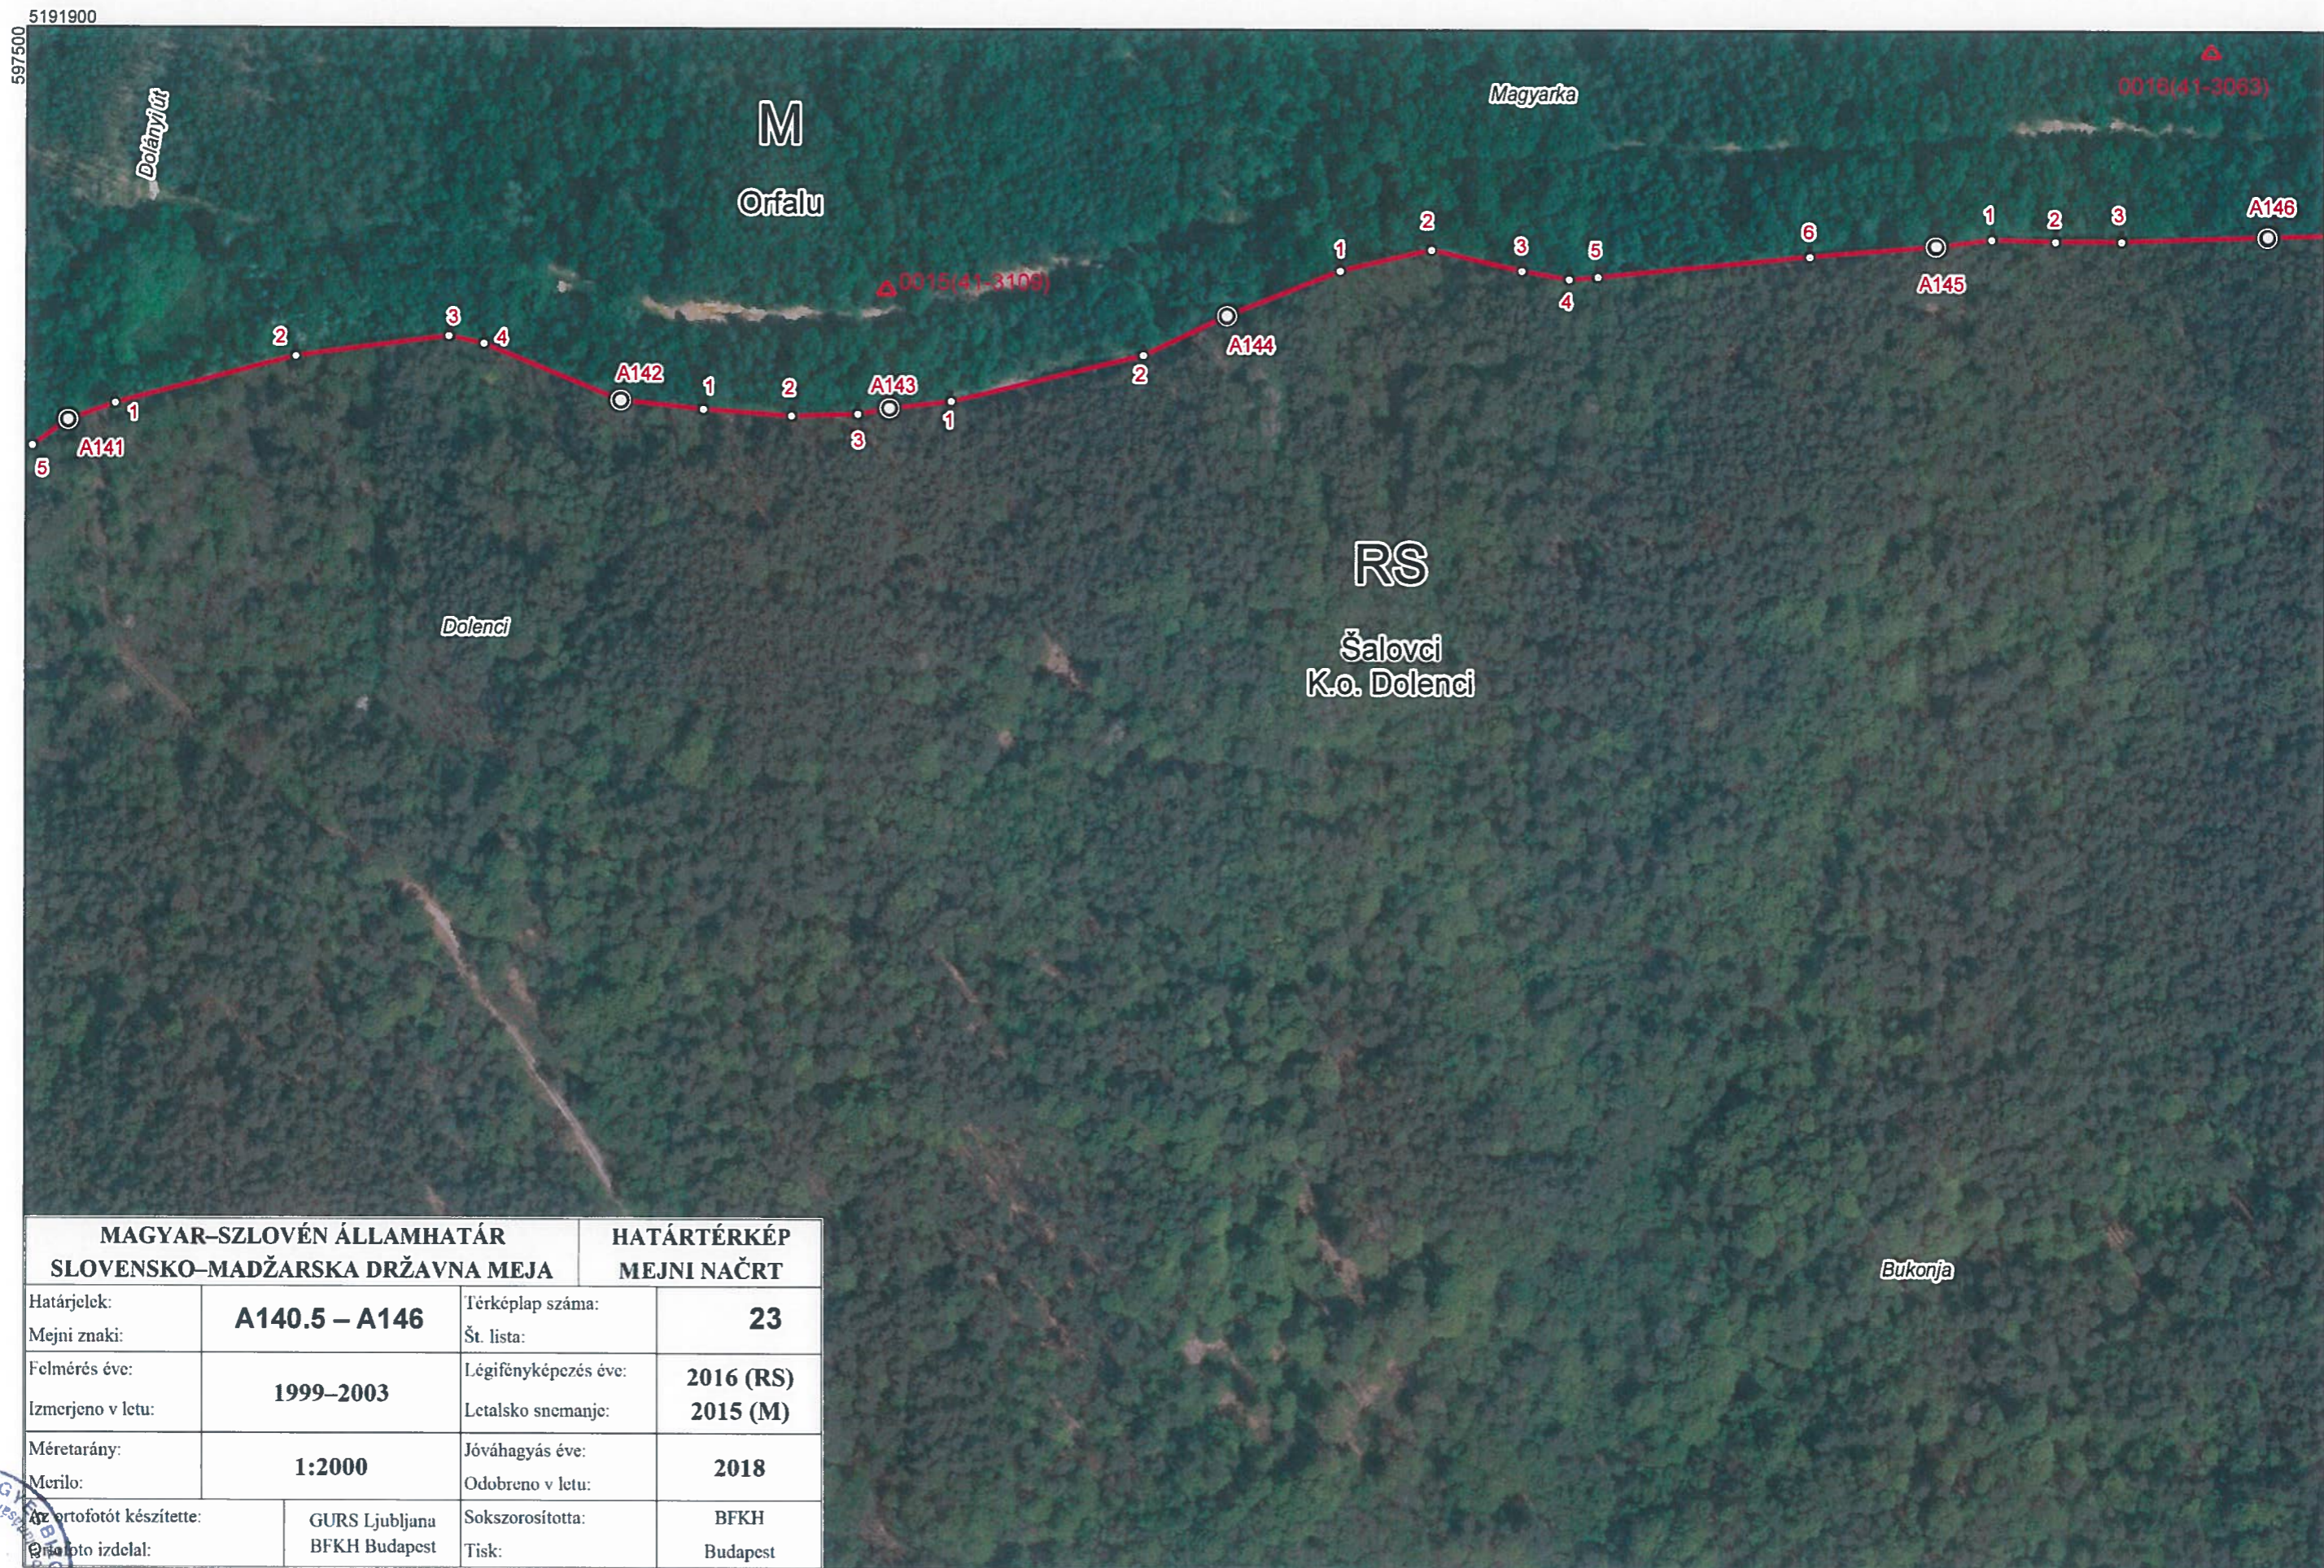

MAGYAR-SZLOVÉN ÁLLAMHATÁR SLOVENSKO-MADŽARSKA DRŽAVNA MEJA		HATÁRTÉRKÉP MEJNI NAČRT	
Határjeltek:	A140.5 – A146	Térképlap száma:	23
Mejni znaki:		Št. lista:	
Felmérés éve:	1999–2003	Légifényképezés éve:	2016 (RS)
Izmerjeno v letu:		Letalsko snemanje:	2015 (M)
Méretarány:	1:2000	Jóváhagyás éve:	2018
Merítő:		Ódobreno v letu:	
Készítette:	GURS Ljubljana	Sokszorosította:	BFKH
Felelős kiadó:	BFKH Budapest	Tisk:	Budapest

5191400

598250