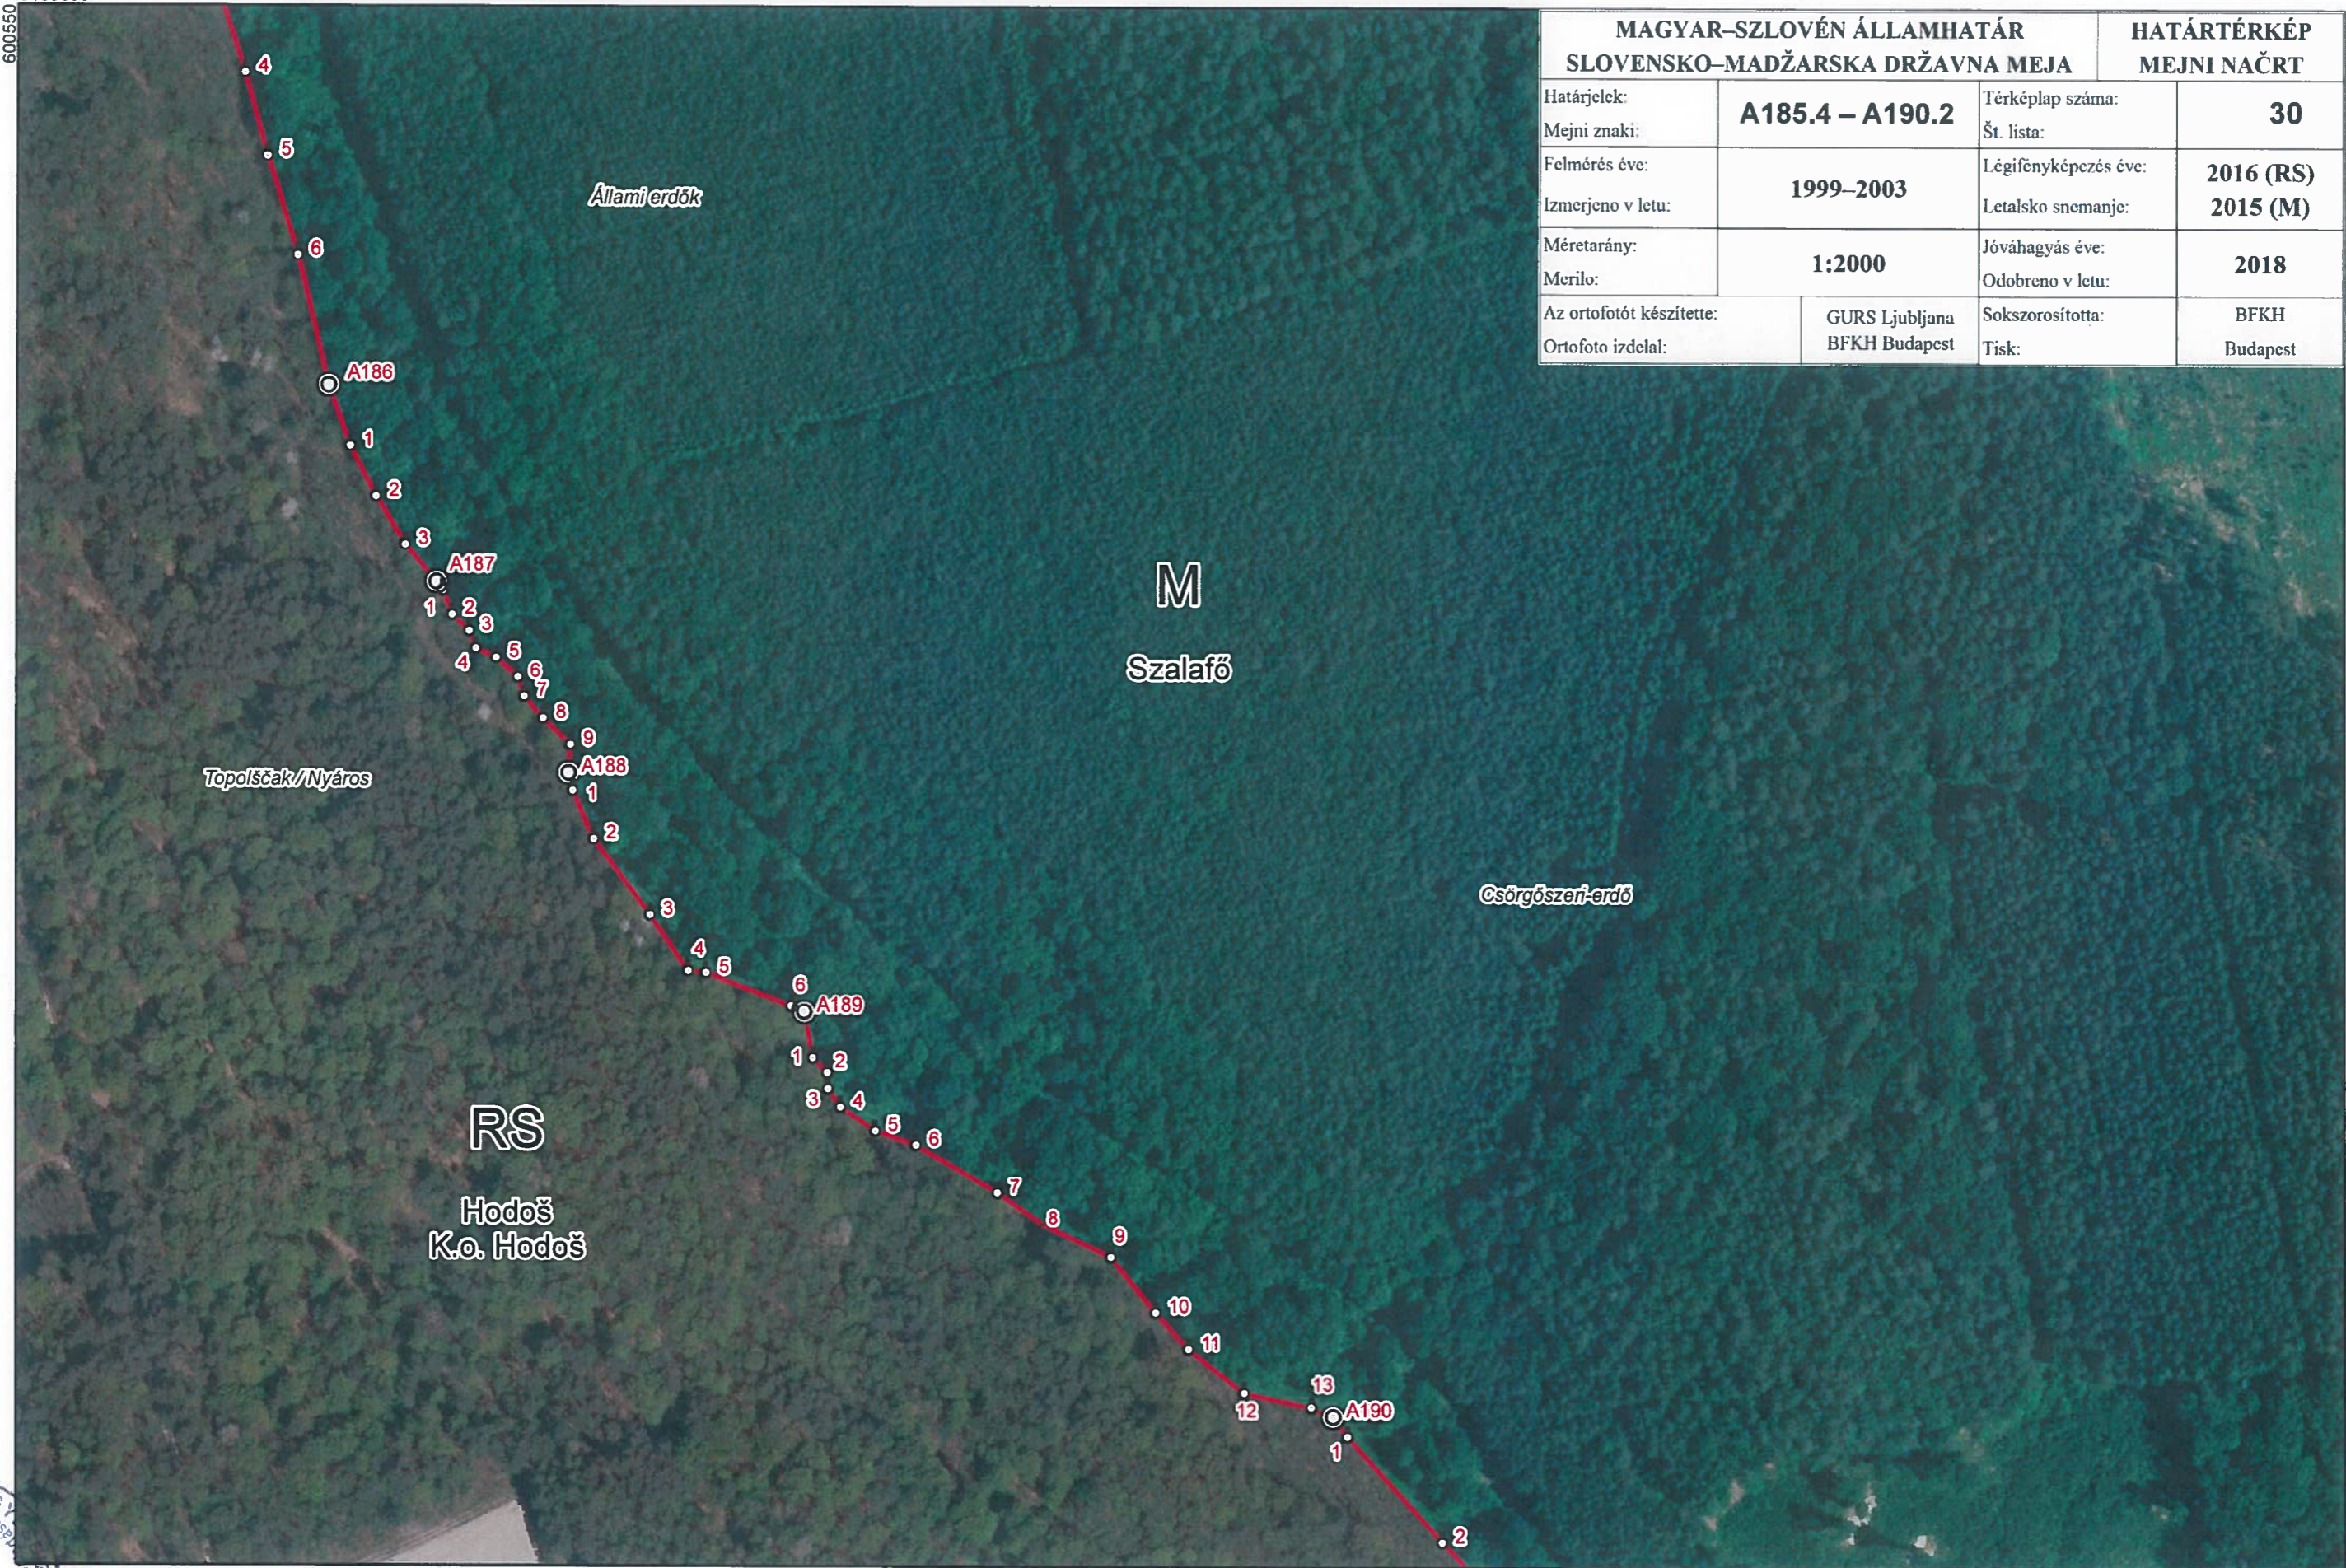

5189800
600550

MAGYAR-SZLOVÉN ÁLLAMHATÁR SLOVENSKO-MADŽARSKA DRŽAVNA MEJA		HATÁRTÉRKÉP MEJNI NAČRT	
Határjel:	A185.4 – A190.2	Térképlap száma:	30
Mejni znaki:		Št. lista:	
Felmérés éve:	1999–2003	Légifényképezés éve:	2016 (RS)
Izmerjeno v letu:		Letalsko snemanje:	2015 (M)
Méretarány:	1:2000	Jóváhagyás éve:	2018
Merilo:		Odobreno v letu:	
Az ortofotót készítette:	GURS Ljubljana	Sokszorosította:	BFKH
Ortofoto izdela:	BFKH Budapest	Tisk:	Budapest

5189300