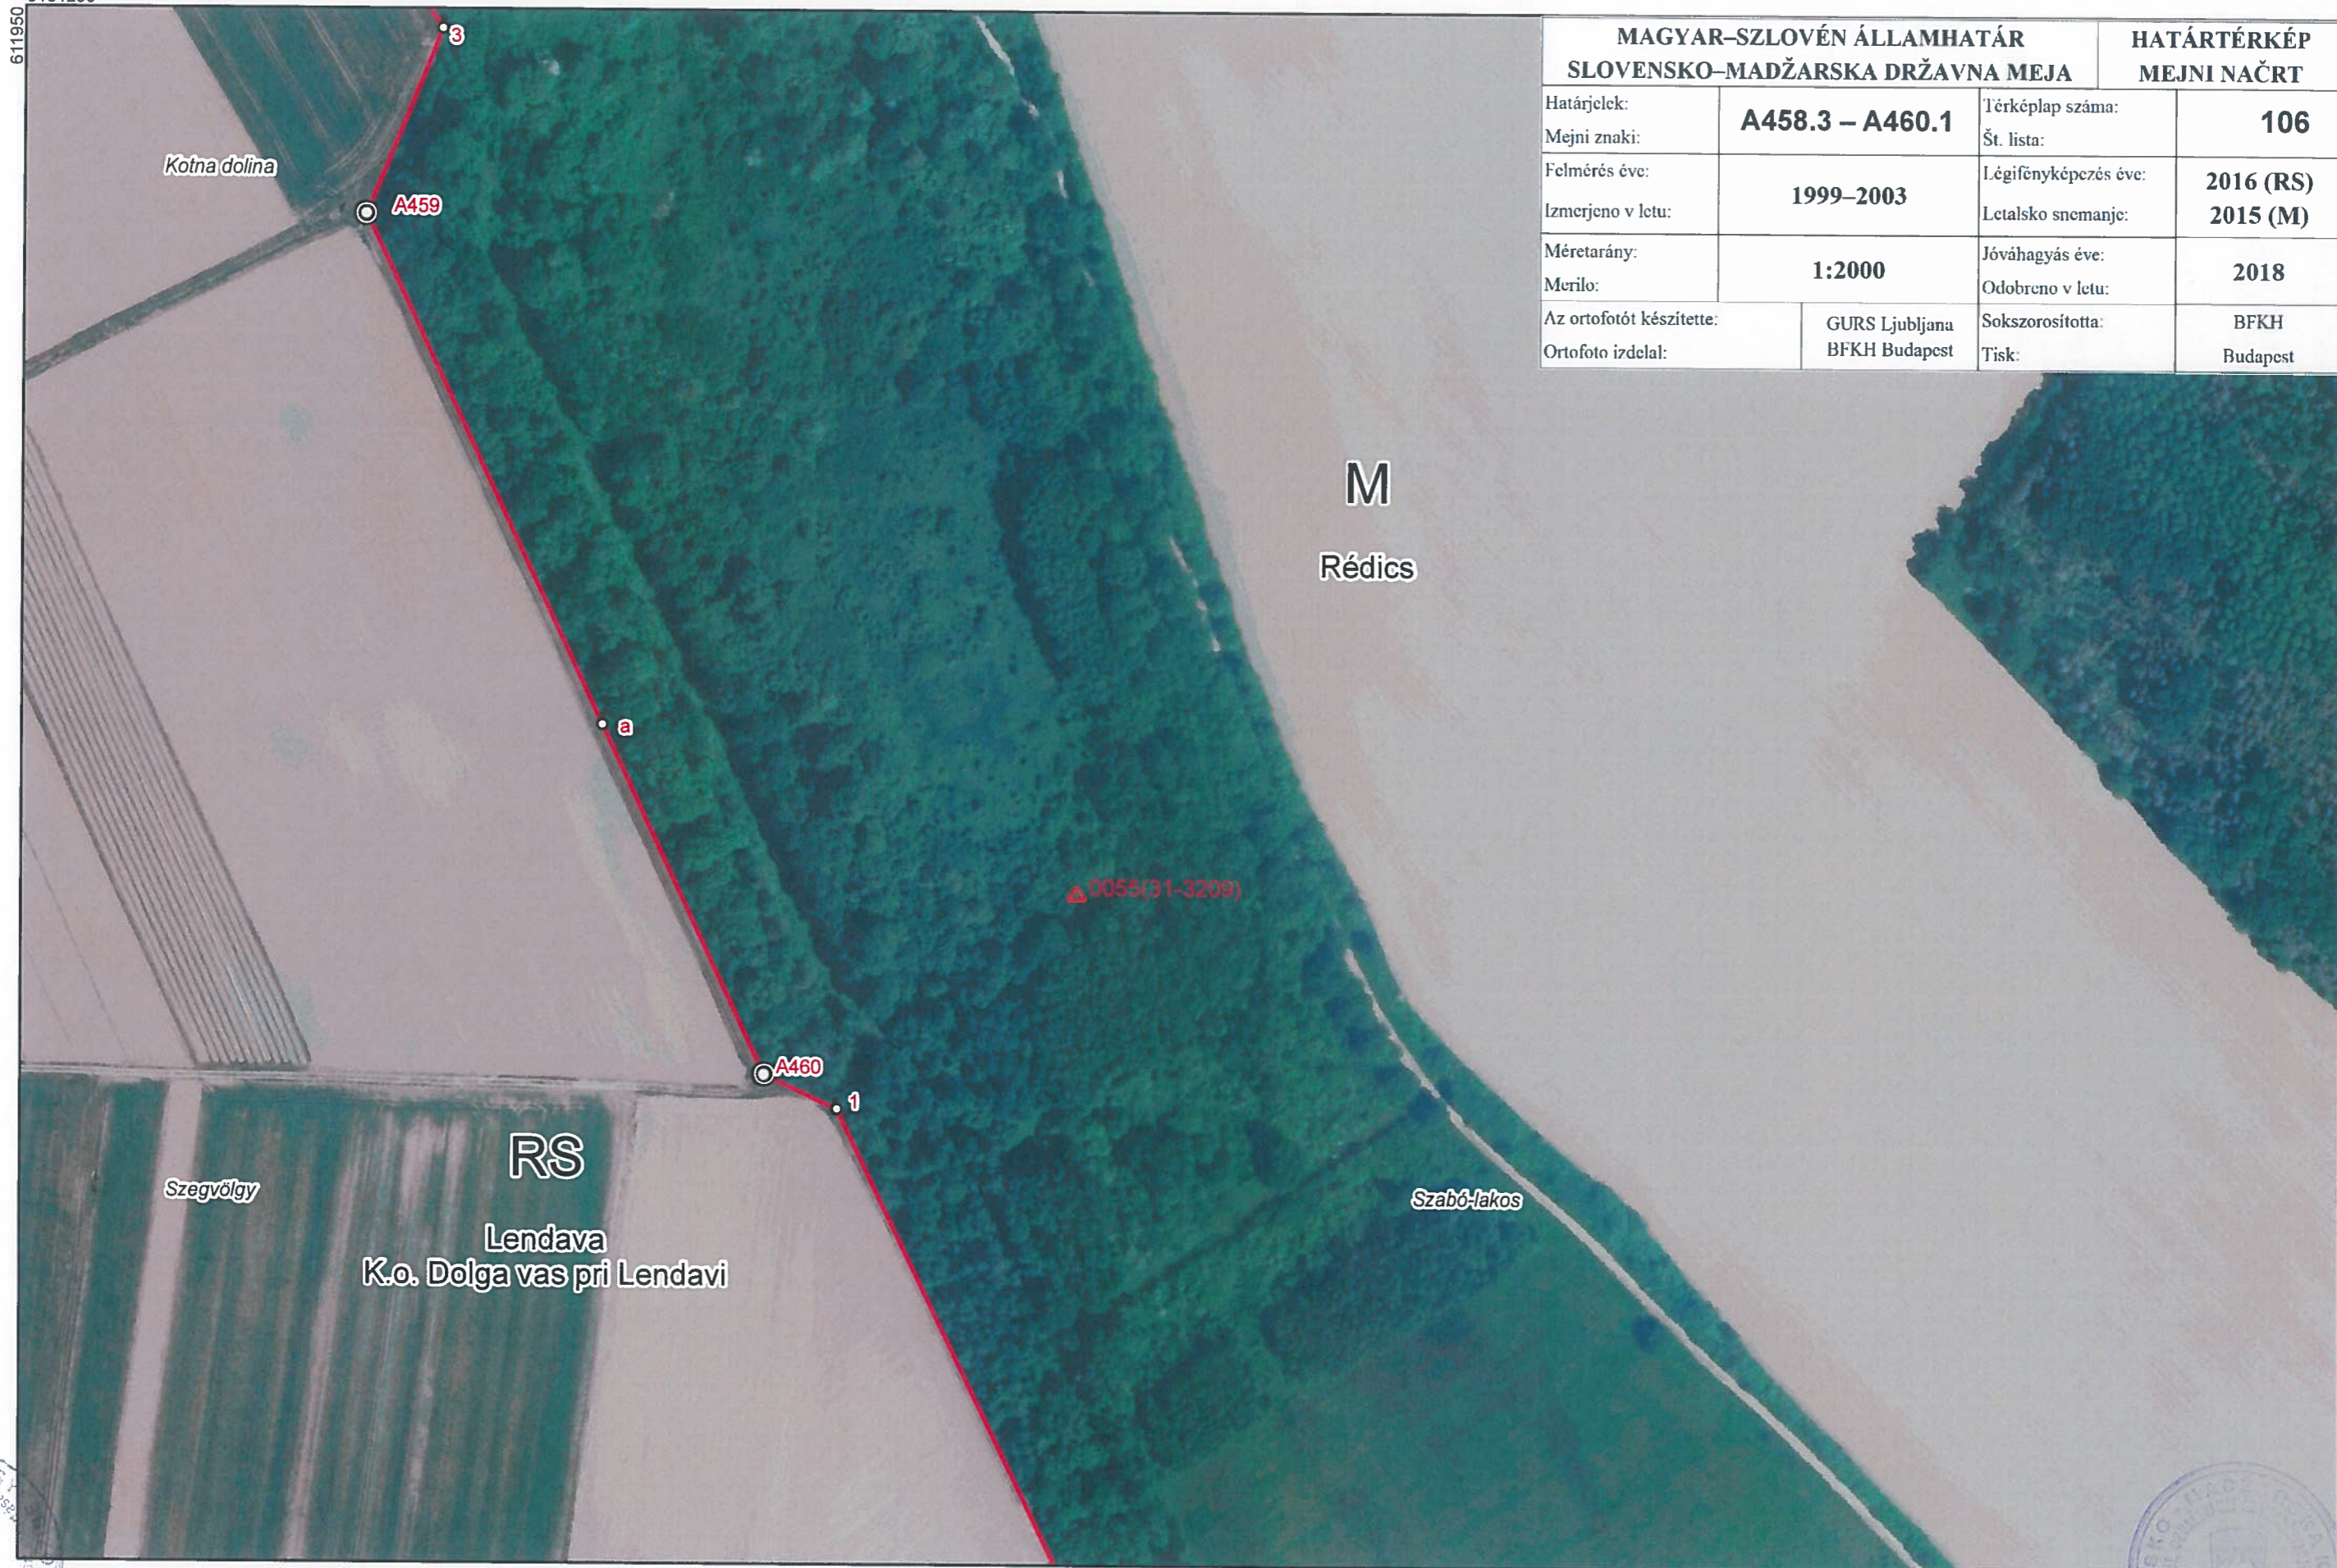

5161200
611950

MAGYAR-SZLOVÉN ÁLLAMHATÁR SLOVENSKO-MADŽARSKA DRŽAVNA MEJA		HATÁRTÉRKÉP MEJNI NAČRT	
Határjeltek:	A458.3 – A460.1	Térképlap száma:	106
Mejni znaki:		Št. lista:	
Felmérés éve:	1999–2003	Légifényképezés éve:	2016 (RS)
Izmerjeno v letu:		Letalsko snemanje:	2015 (M)
Méretarány:	1:2000	Jóváhagyás éve:	2018
Merilo:		Odobreno v letu:	
Az ortofotót készítette:	GURS Ljubljana	Sokszorosította:	BFKH
Ortofotó izdela:	BFKH Budapest	Tisk:	Budapest

5160700

612700