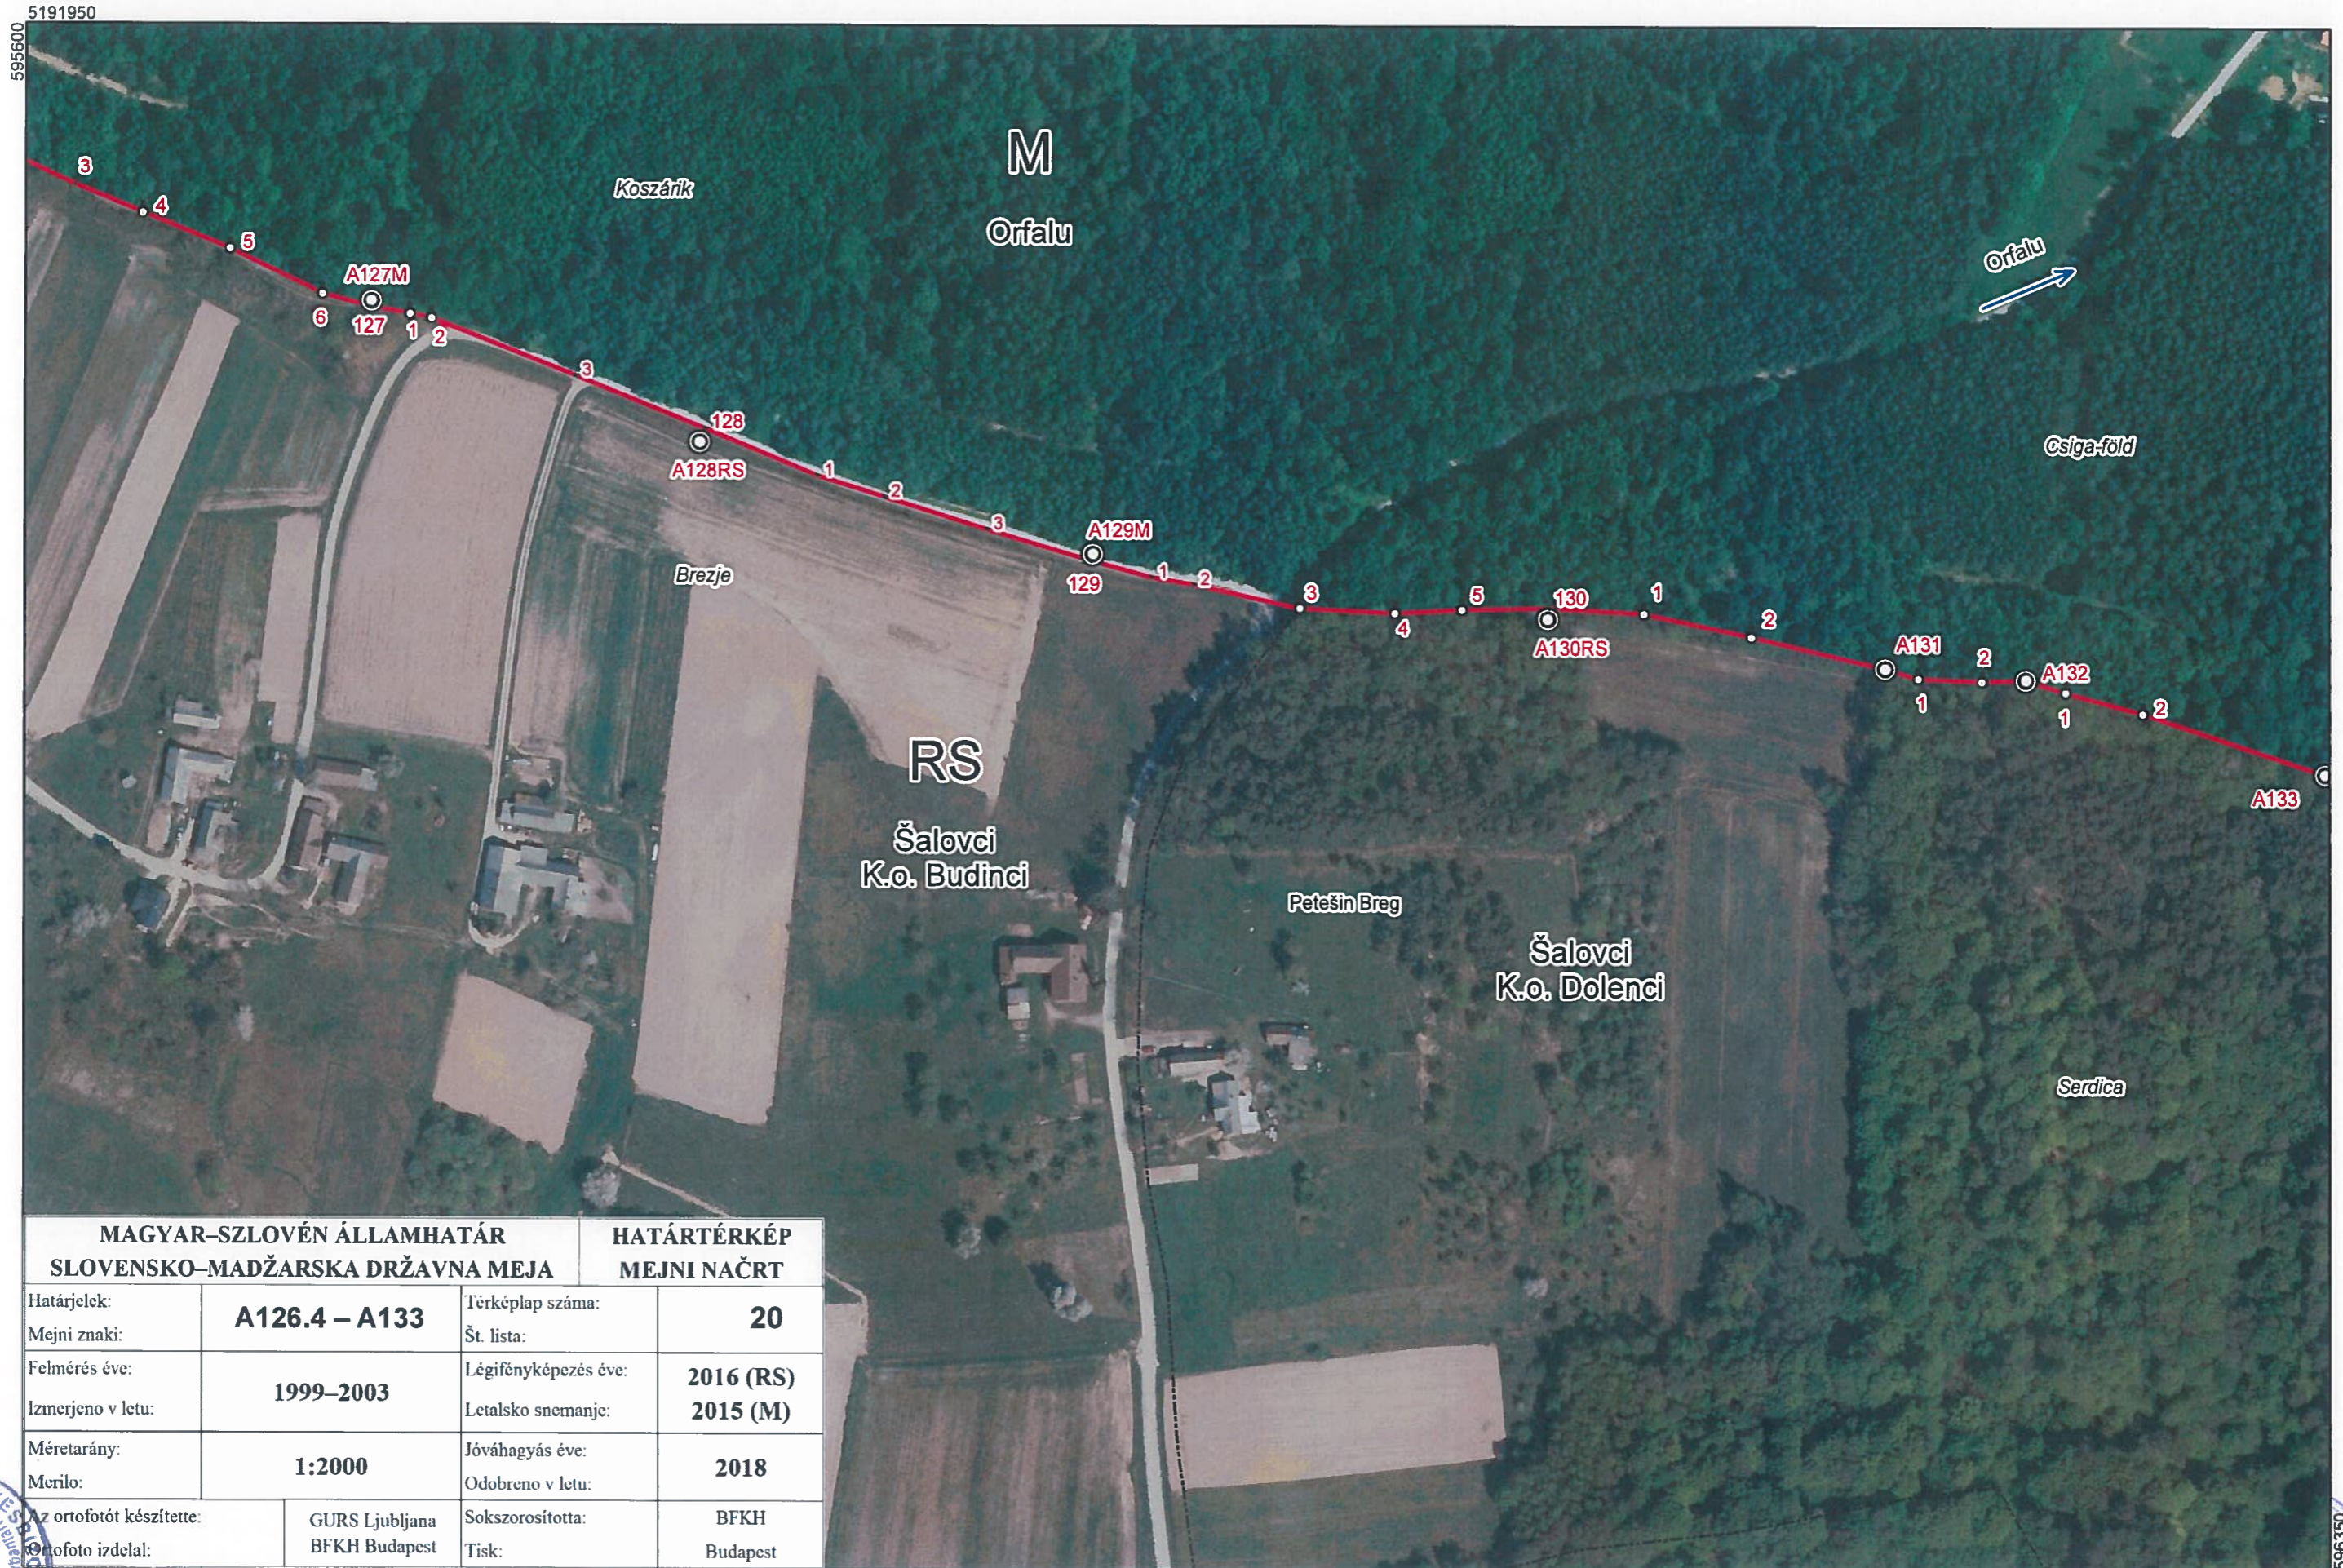

5191950
595600

5191450

MAGYAR-SZLOVÉN ÁLLAMHATÁR SLOVENSKO-MADŽARSKA DRŽAVNA MEJA		HATÁRTÉRKÉP MEJNI NAČRT	
Határjeltek:	A126.4 – A133	Térképlap száma:	20
Mejni znaki:		Št. lista:	
Felmérés éve:	1999–2003	Légifényképezés éve:	2016 (RS)
Izmerjeno v letu:		Letalsko snemanje:	2015 (M)
Méretarány:	1:2000	Jóváhagyás éve:	2018
Mérido:		Odobreno v letu:	
Az ortofotót készítette:	GURS Ljubljana	Sokszorosította:	BFKH
Ortofoto izdela:	BFKH Budapest	Tisk:	Budapest