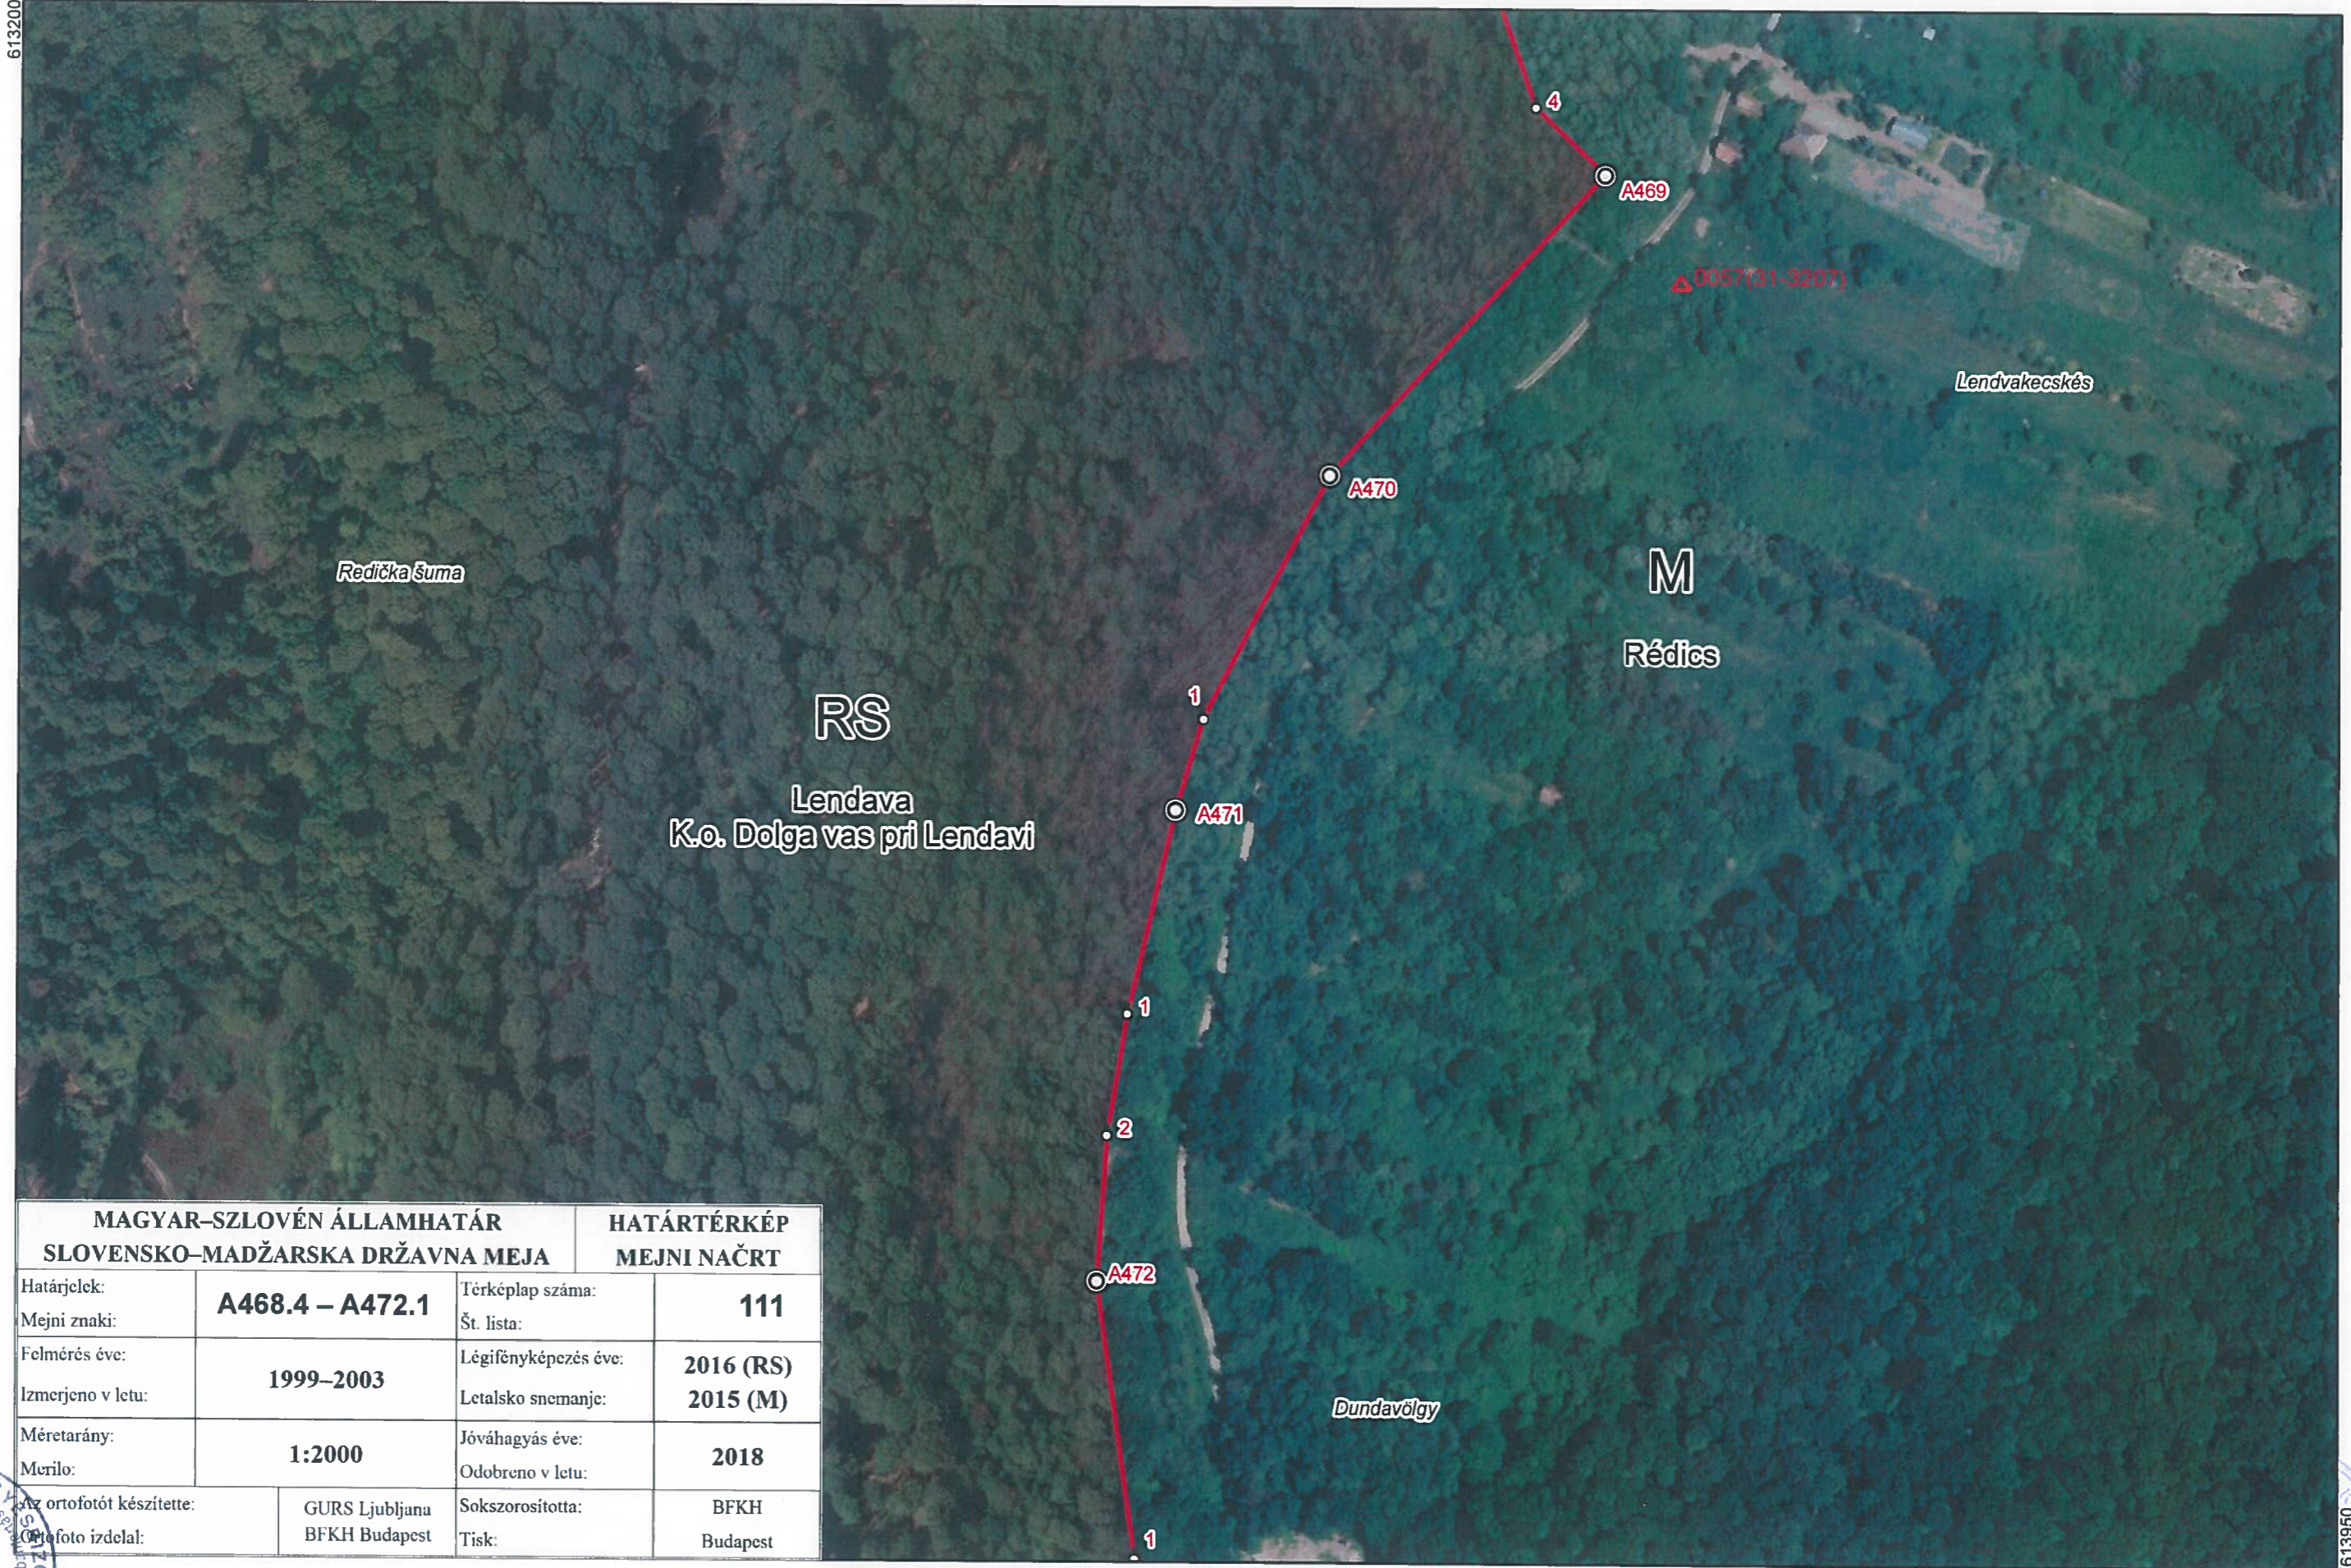

5159350
613200

MAGYAR-SZLOVÉN ÁLLAMHATÁR SLOVENSKO-MADŽARSKA DRŽAVNA MEJA		HATÁRTÉRKÉP MEJNI NAČRT	
Határjelek:	A468.4 – A472.1	Térképlap száma:	111
Mejni znaki:		Št. lista:	
Felmérés éve:	1999–2003	Légifényképezés éve:	2016 (RS)
Izmerjeno v letu:		Letalsko snemanje:	2015 (M)
Méretarány:	1:2000	Jóváhagyás éve:	2018
Merilo:		Odobreno v letu:	
Az ortofotót készítette:	GURS Ljubljana	Sokszorosította:	BFKH
Ortofoto izdela:	BFKH Budapest	Tisk:	Budapest

5158850