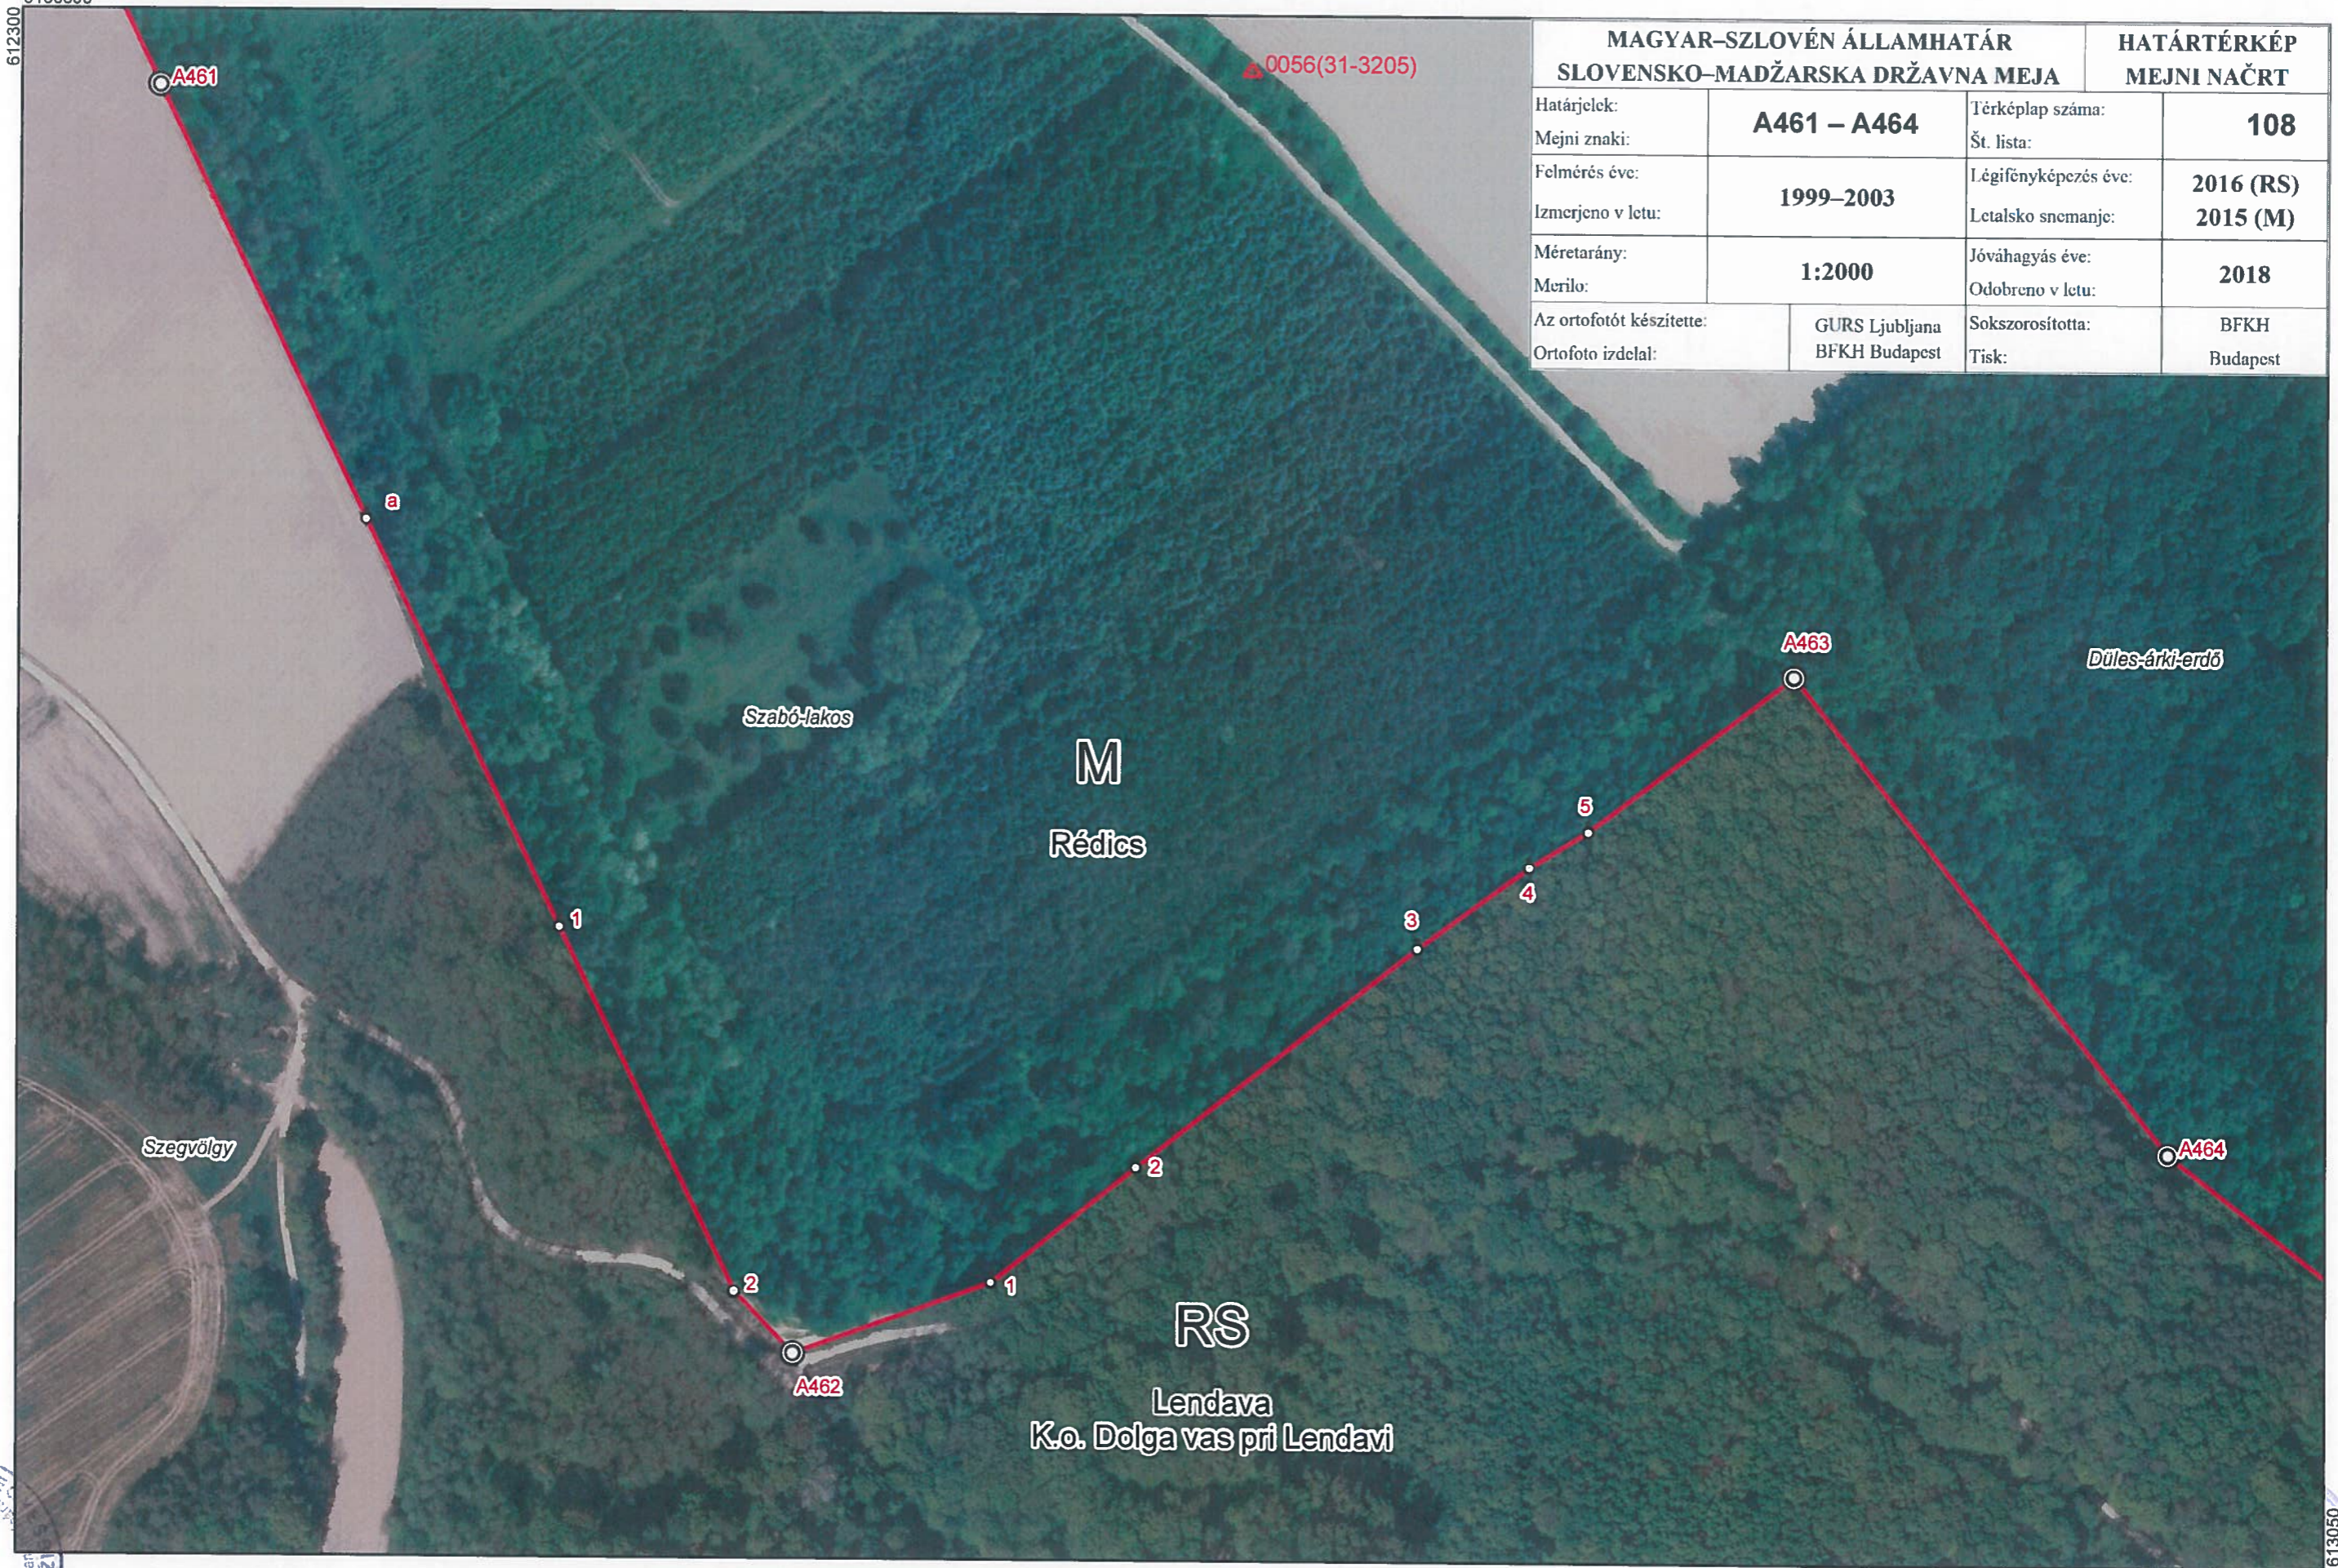

5160600
612300

MAGYAR-SZLOVÉN ÁLLAMHATÁR SLOVENSKO-MADŽARSKA DRŽAVNA MEJA		HATÁRTÉRKÉP MEJNI NAČRT	
Határjel:	A461 – A464	Térképlap száma:	108
Mejni znaki:		Št. lista:	
Felmérés éve:	1999–2003	Légifényképezés éve:	2016 (RS)
Izmerjeno v letu:		Letalsko snemanje:	2015 (M)
Méretarány:	1:2000	Jóváhagyás éve:	2018
Merilo:		Odobreno v letu:	
Az ortofotót készítette:	GURS Ljubljana	Sokszorosította:	BFKH
Ortofoto izdclal:	BFKH Budapest	Tisk:	Budapest

5160100