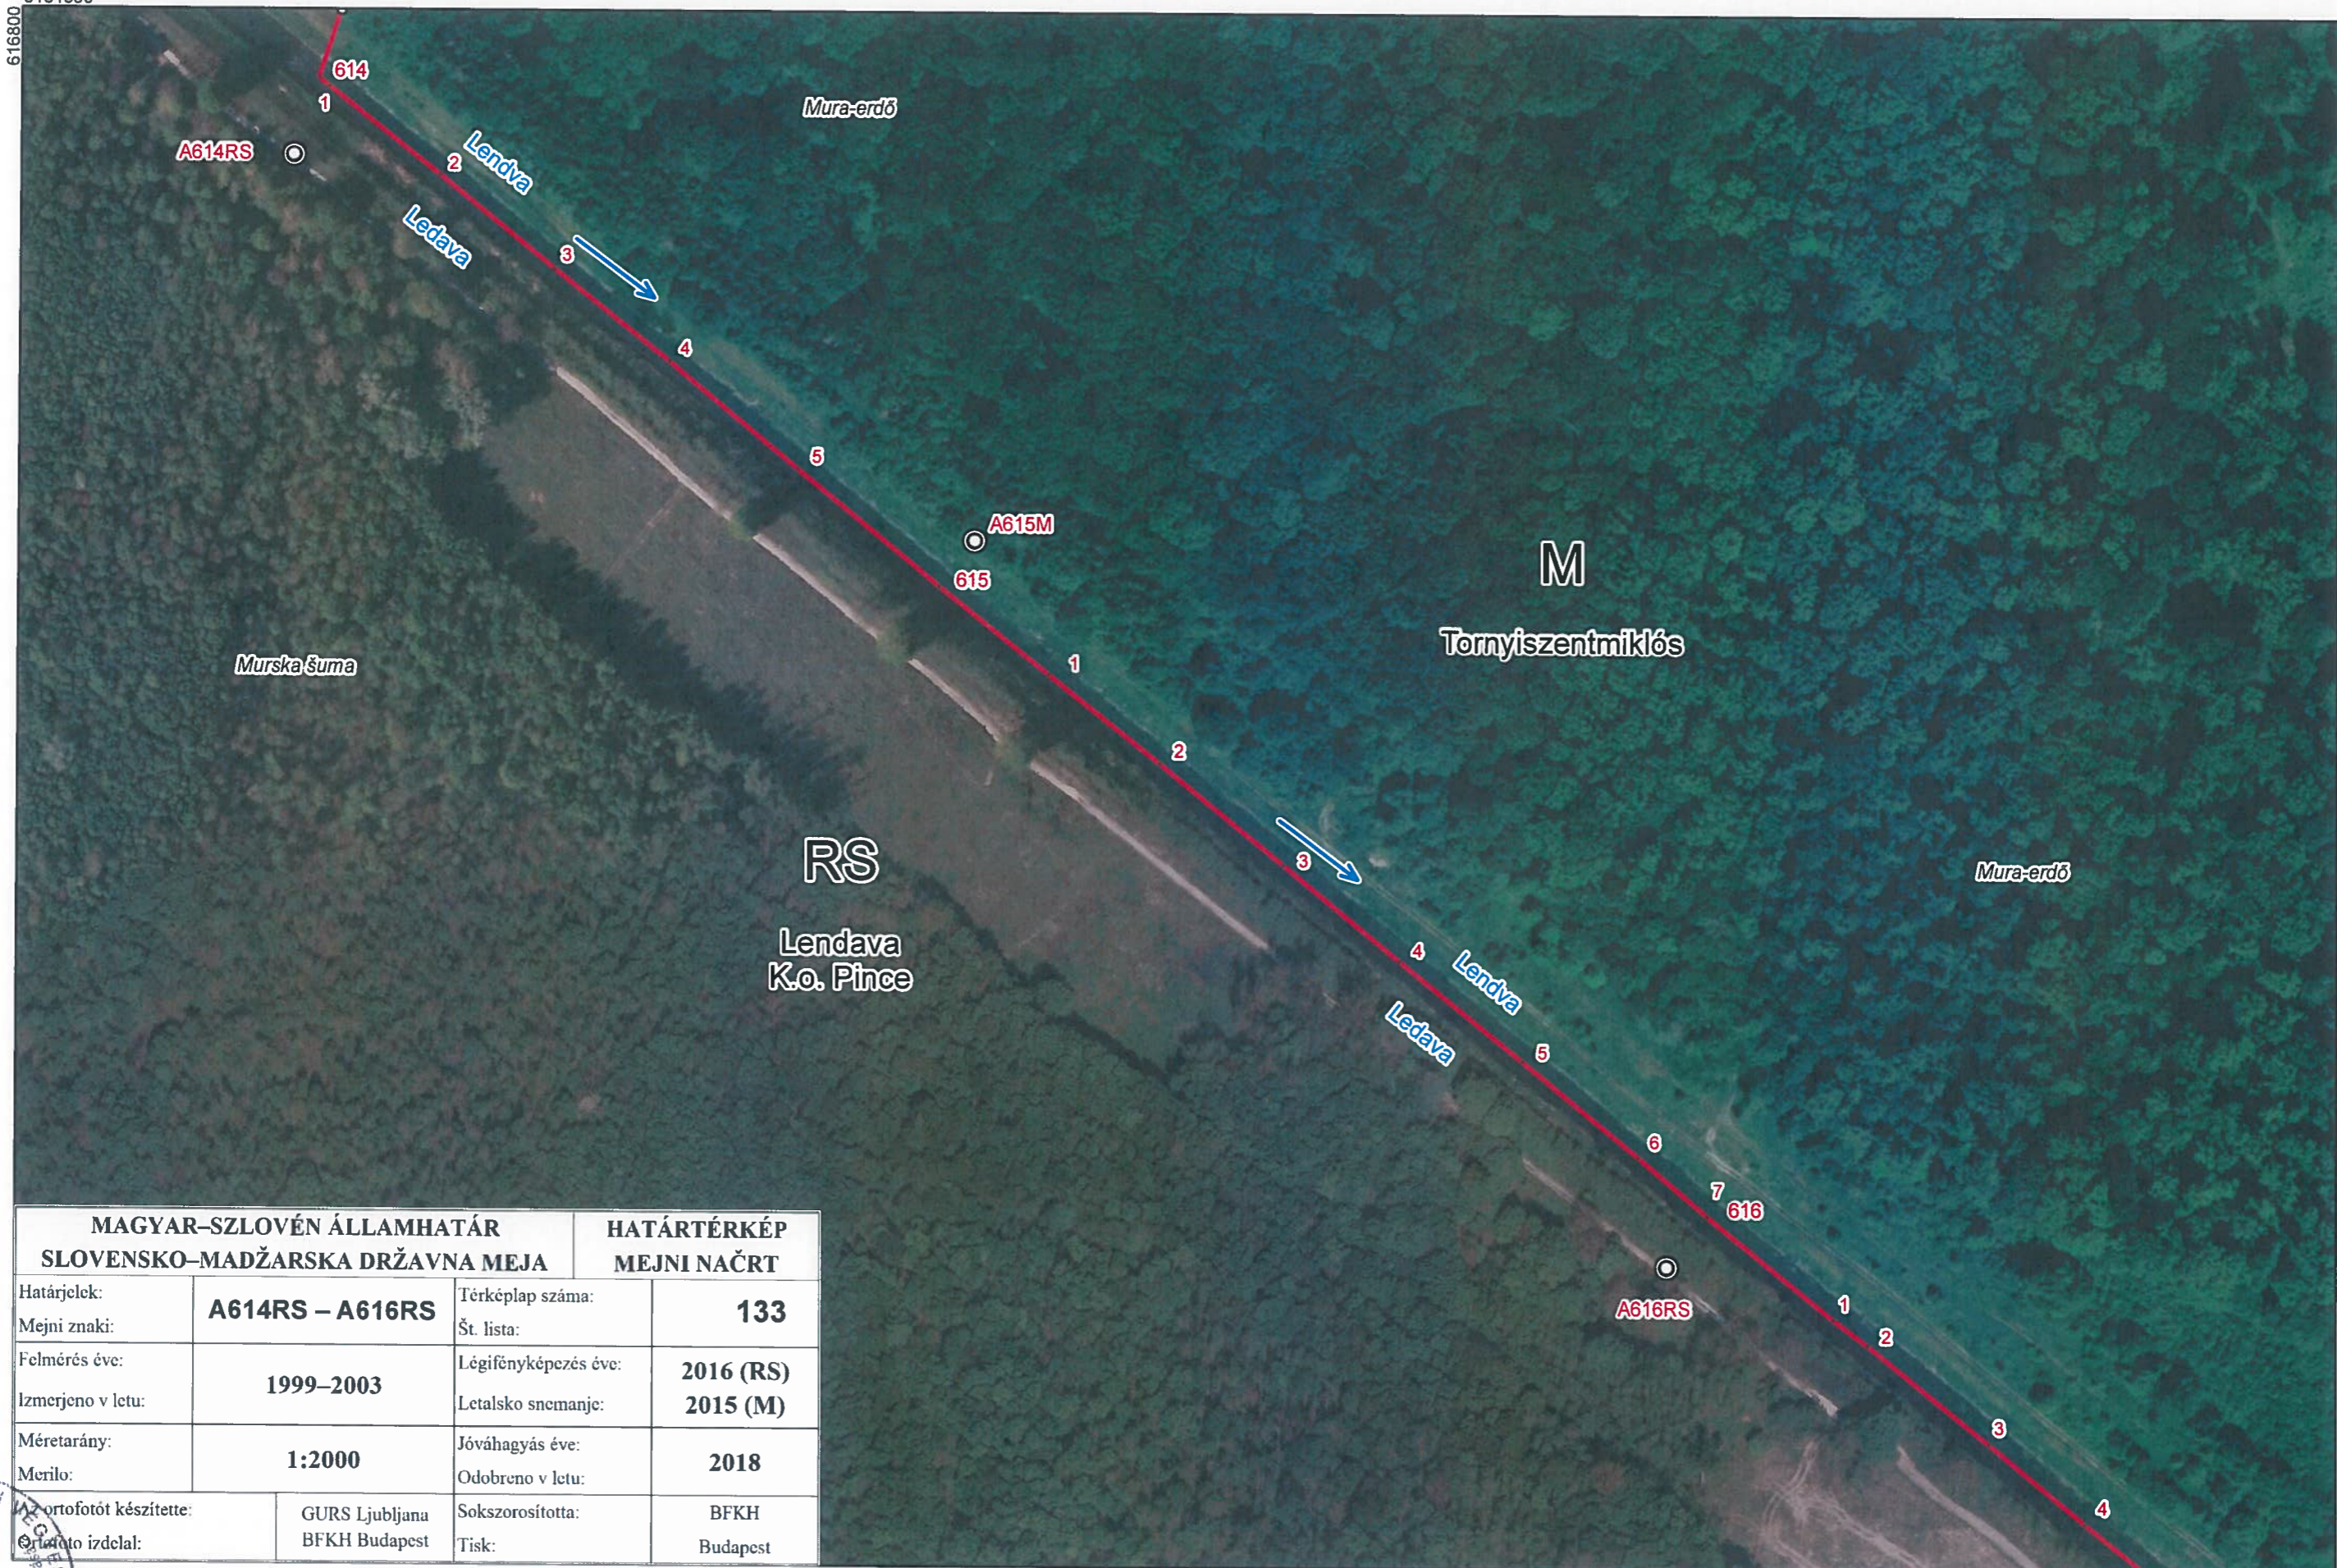

5151350
616800

MAGYAR-SZLOVÉN ÁLLAMHATÁR SLOVENSKO-MADŽARSKA DRŽAVNA MEJA		HATÁRTÉRKÉP MEJNI NAČRT	
Határjellek:	A614RS – A616RS	Térképlap száma:	133
Mejni znaki:		Št. lista:	
Felmérés éve:	1999–2003	Légifényképezés éve:	2016 (RS)
Izmerjeno v letu:		Letalsko snemanje:	2015 (M)
Méretarány:	1:2000	Jóváhagyás éve:	2018
Merilo:		Odobreno v letu:	
Ortofotót készítette:	GURS Ljubljana	Sokszorosította:	BFKH
Ortofotó izdela:	BFKH Budapest	Tisk:	Budapest

5150850

617550