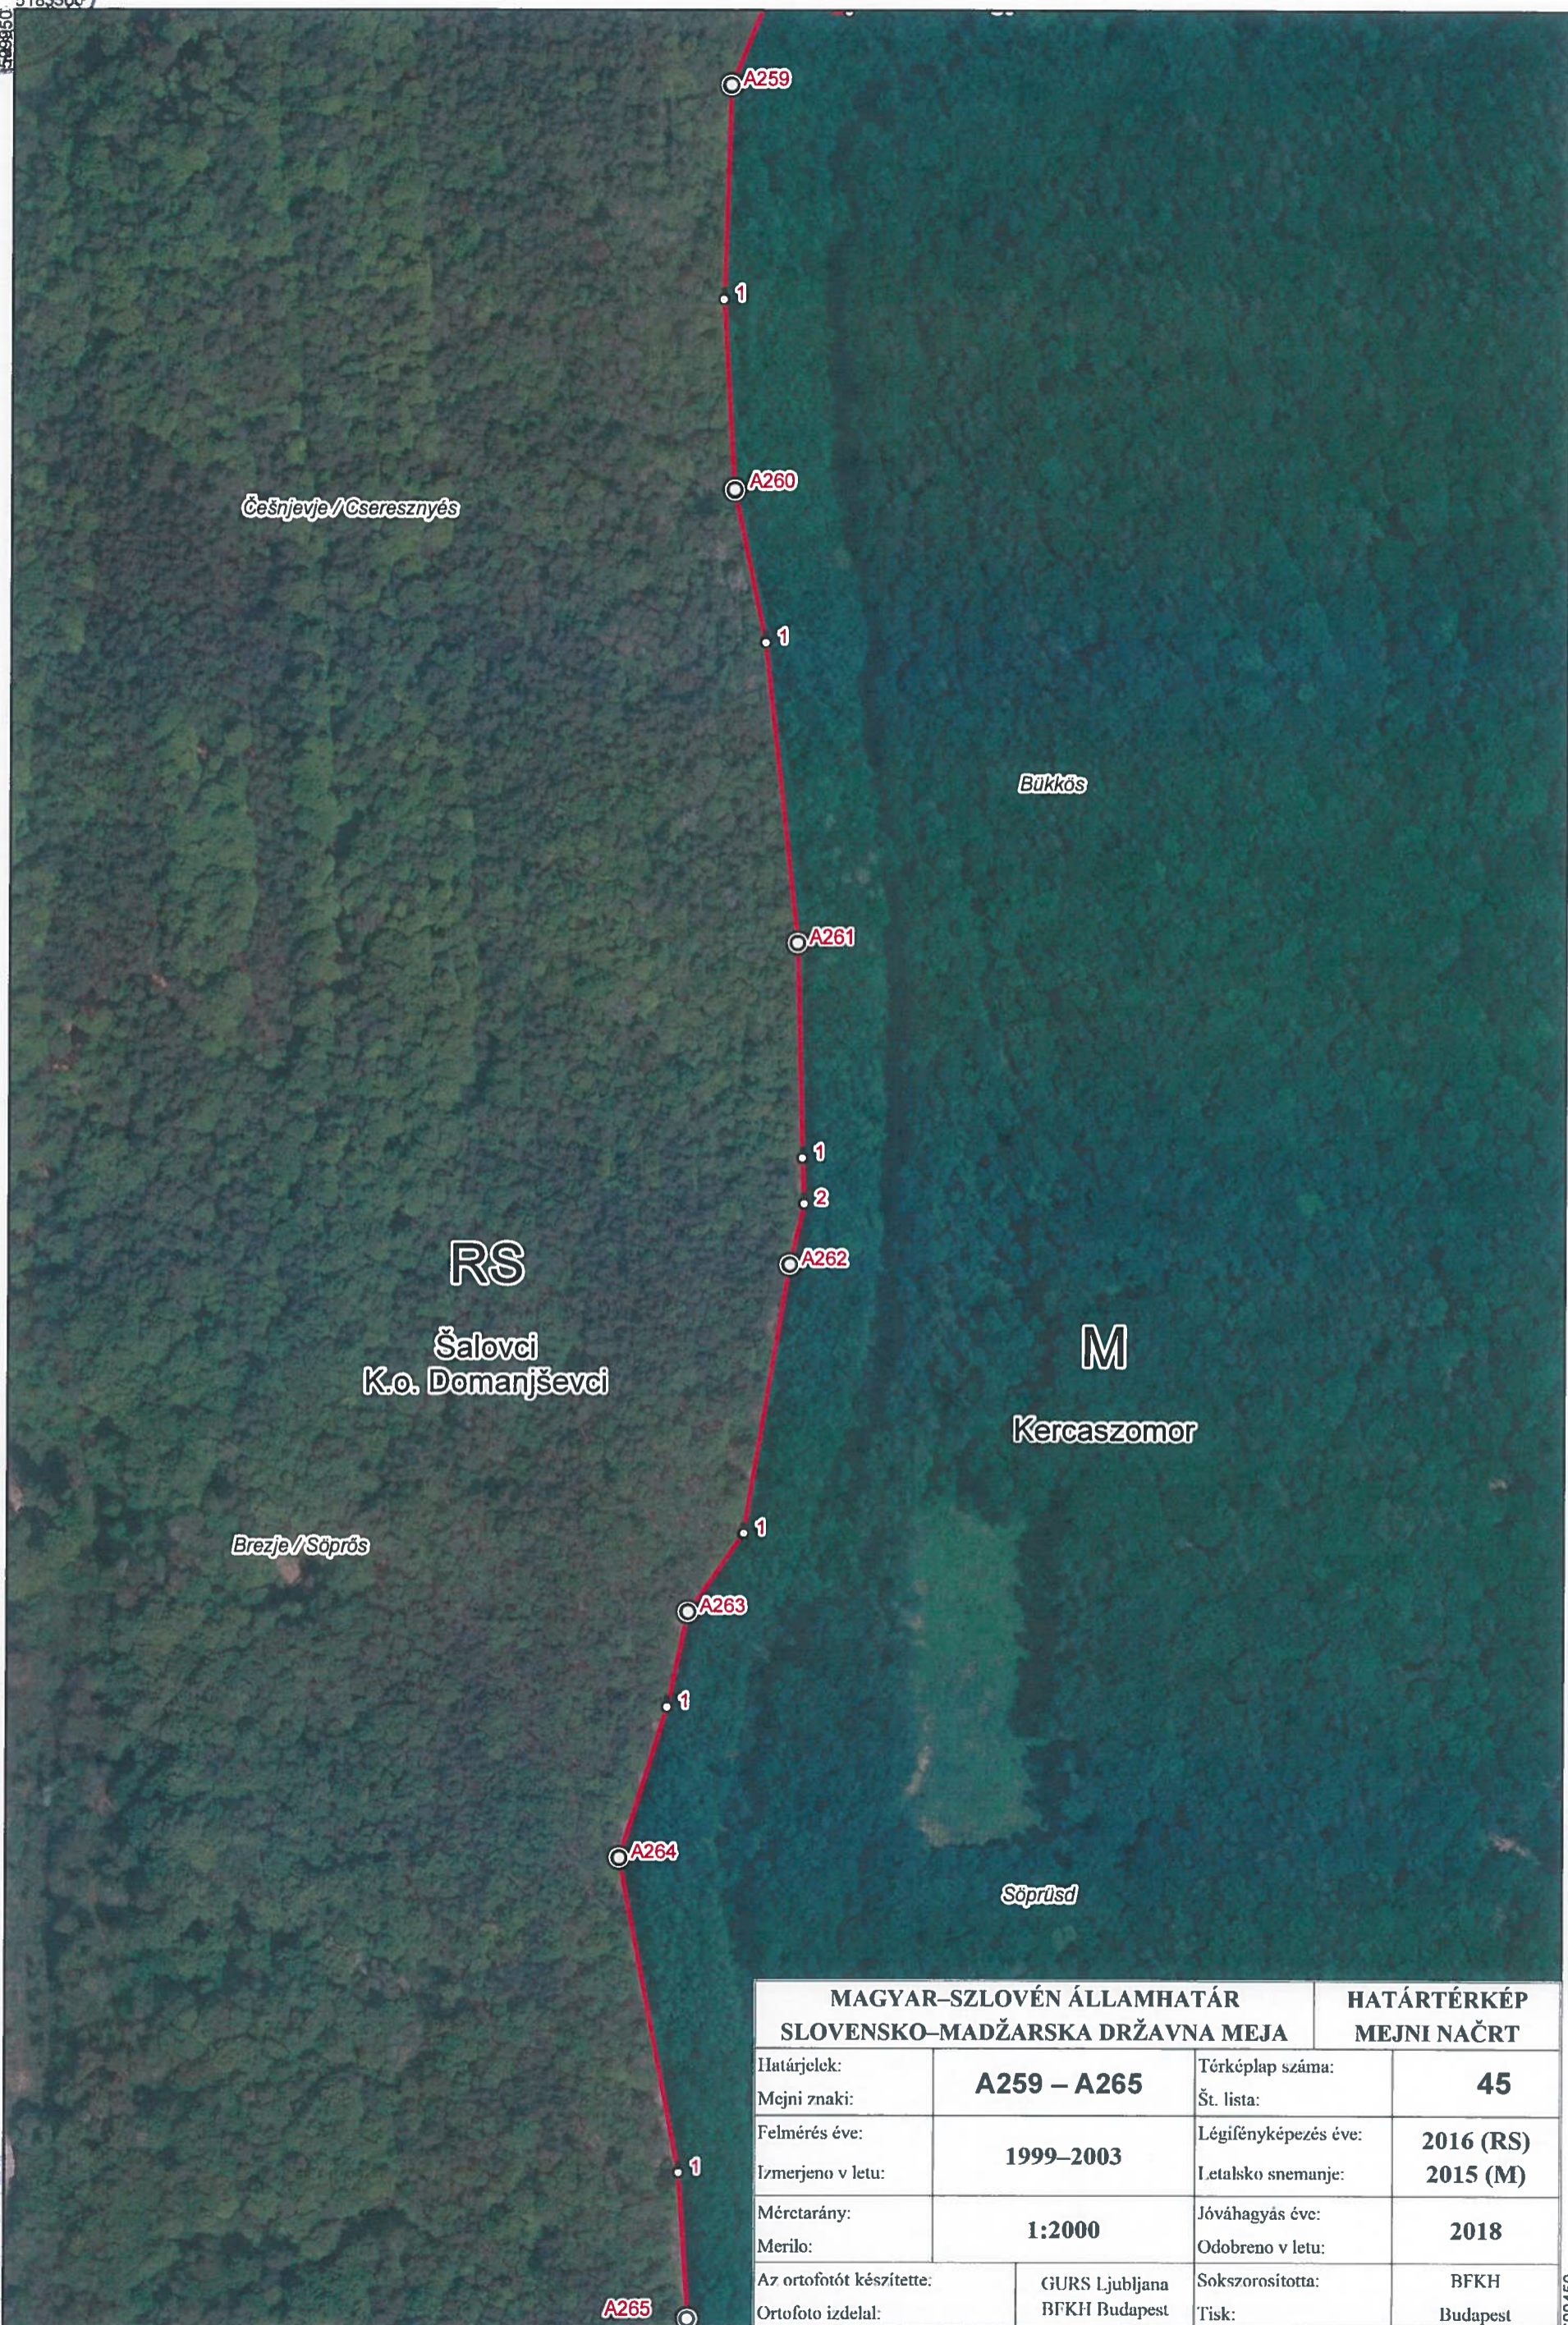

MAGYAR-SZLOVÉN ÁLLAMHATÁR SLOVENSKO-MADŽARSKA DRŽAVNA MEJA		HATÁRTÉRKÉP MEJNI NAČRT	
Határjel:	A259 – A265	Térképlap száma:	45
Mejni znaki:		Št. lista:	
Felmérés éve:	1999–2003	Légifényképezés éve:	2016 (RS)
Izmerjeno v letu:		Letalsko snemanje:	2015 (M)
Méretarány:	1:2000	Jóváhagyás éve:	2018
Merítő:		Odobreno v letu:	
Az ortofotót készítette:	GURS Ljubljana	Sokszorosította:	BFKH
Ortofoto izdela:	BFKH Budapest	Tisk:	Budapest