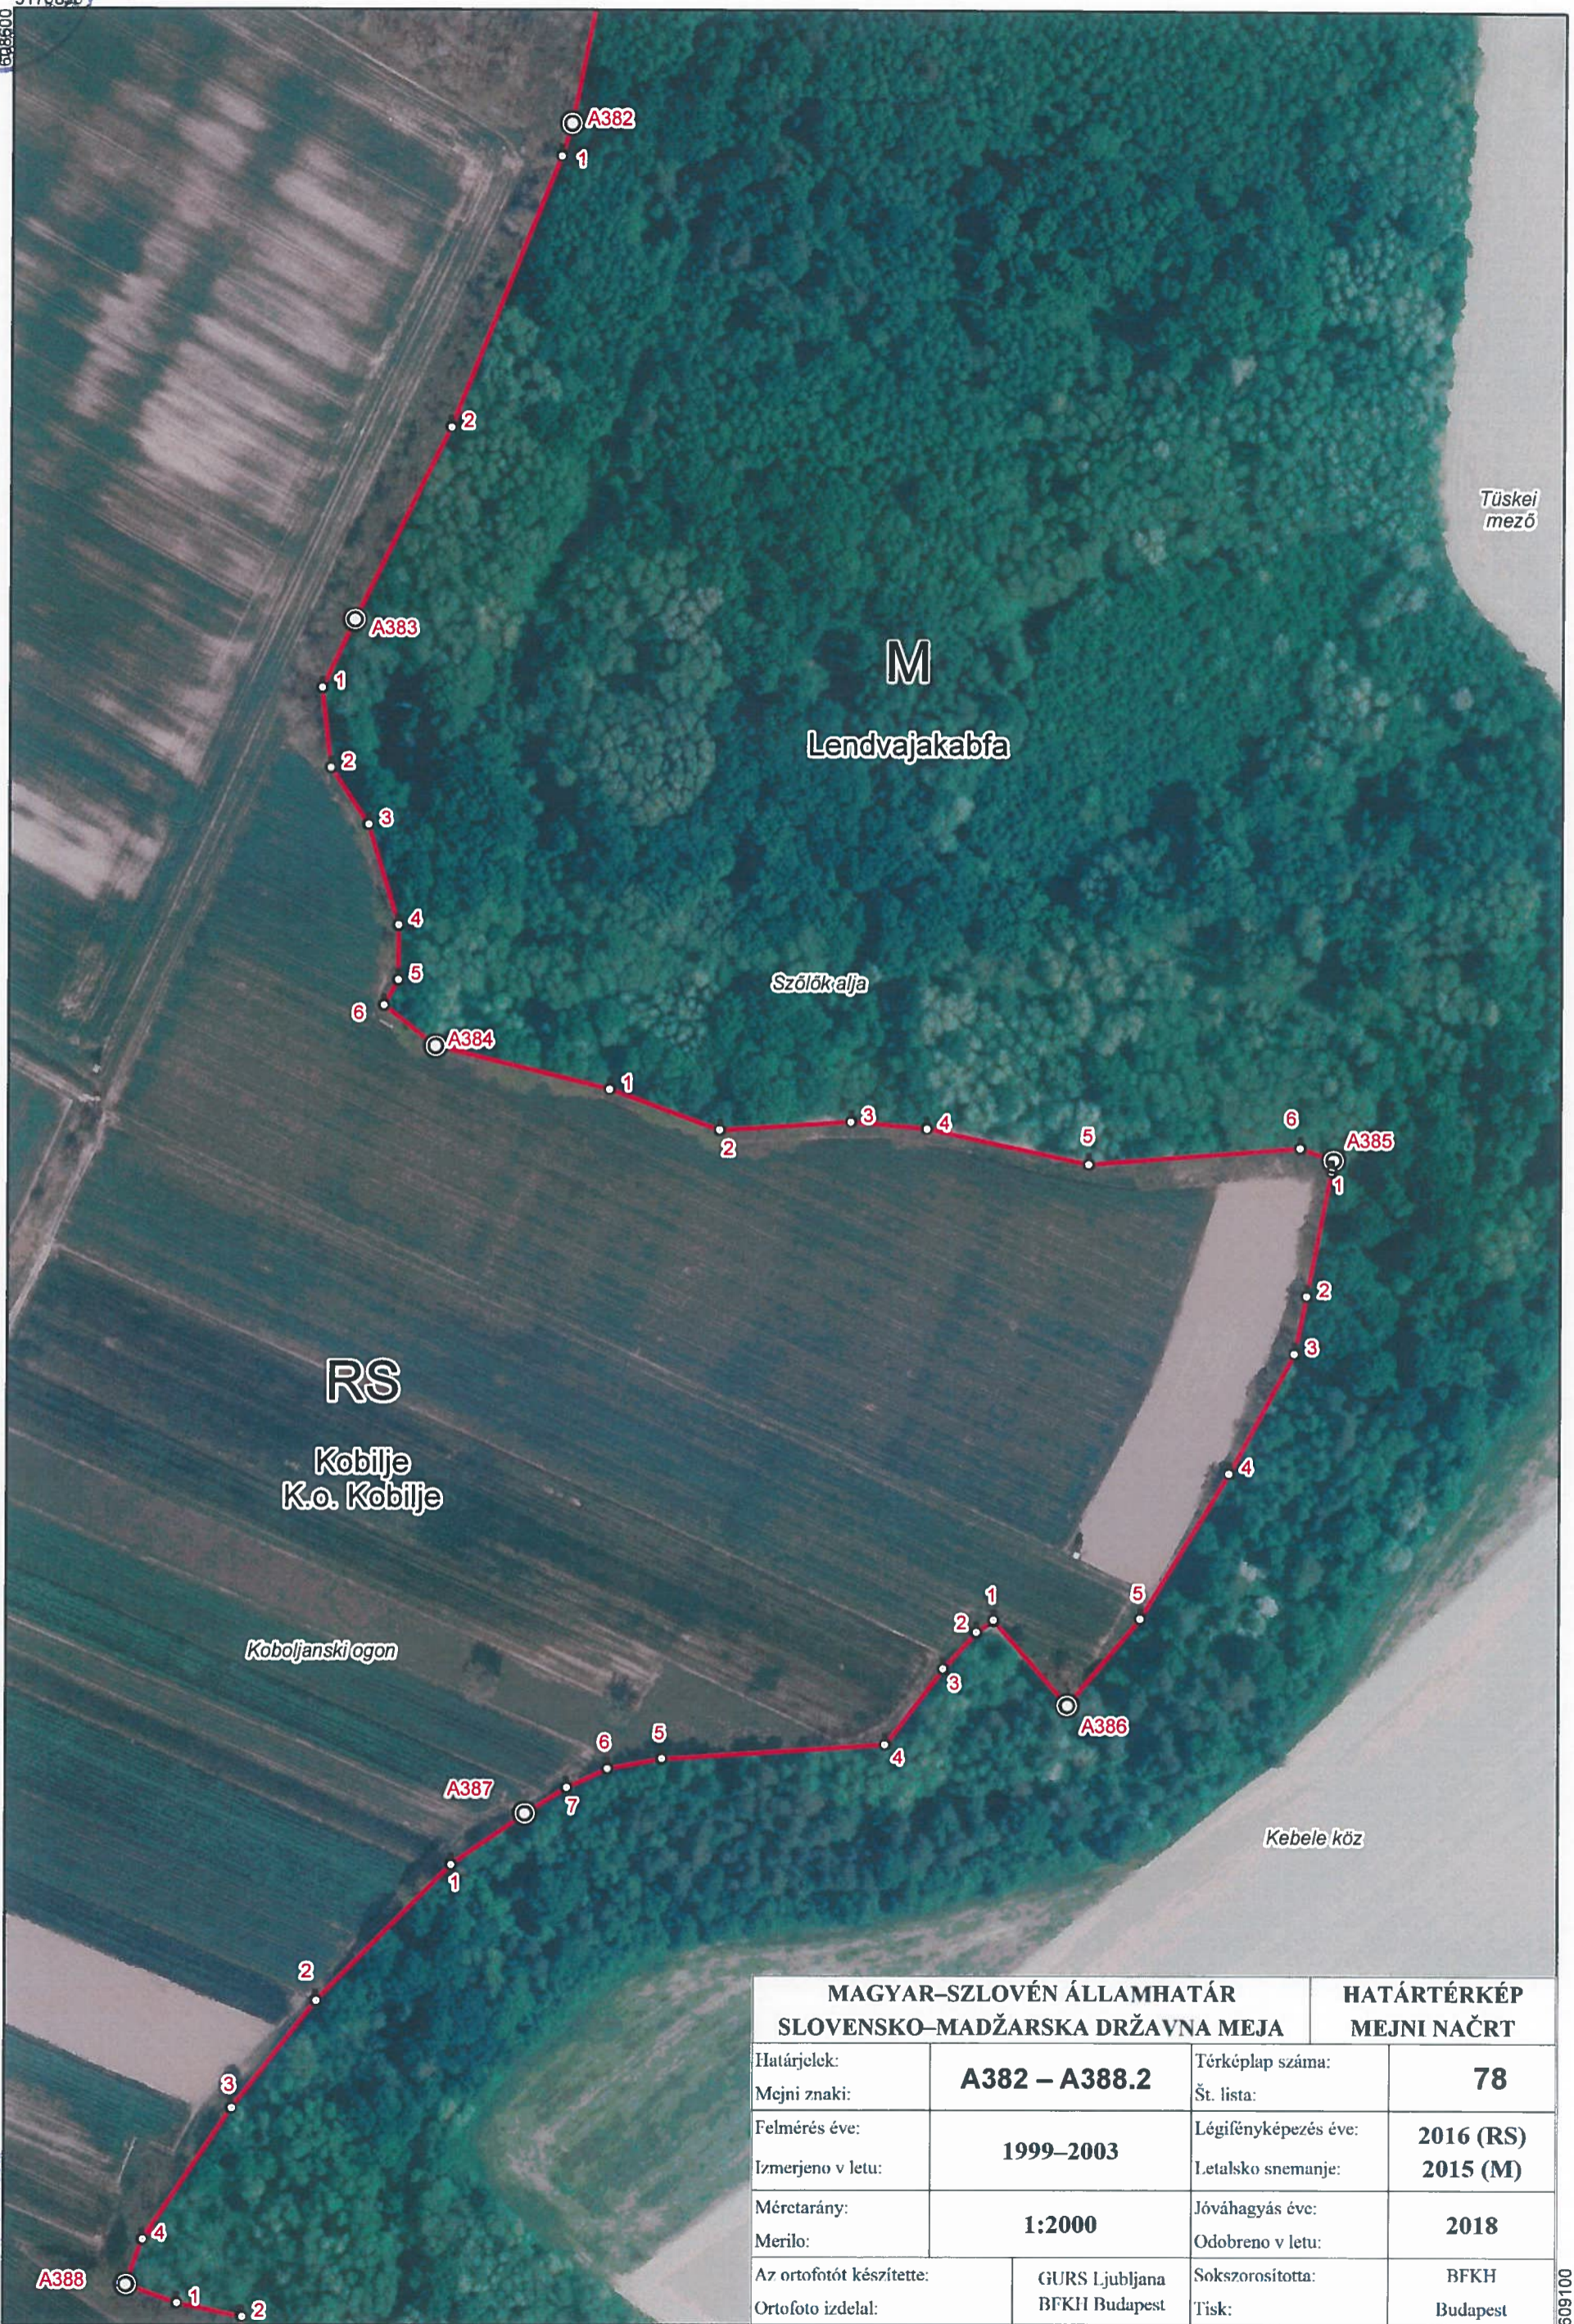

MAGYAR-SZLOVÉN ÁLLAMHATÁR SLOVENSKO-MADŽARSKA DRŽAVNA MEJA		HATÁRTÉRKÉP MEJNI NAČRT	
Határjeltek:	A382 – A388.2	Térképlap száma:	78
Mejni znaki:		Št. lista:	
Felmérés éve:	1999–2003	Légifényképezés éve:	2016 (RS) 2015 (M)
Izmerjeno v letu:		Letalsko snemanje:	
Méretarány:	1:2000	Jóváhagyás éve:	2018
Merilo:		Odobreno v letu:	
Az ortofotót készítette:	GURS Ljubljana	Sokszorosította:	BFKH
Ortofoto izdela:	BFKH Budapest	Tisk:	Budapest