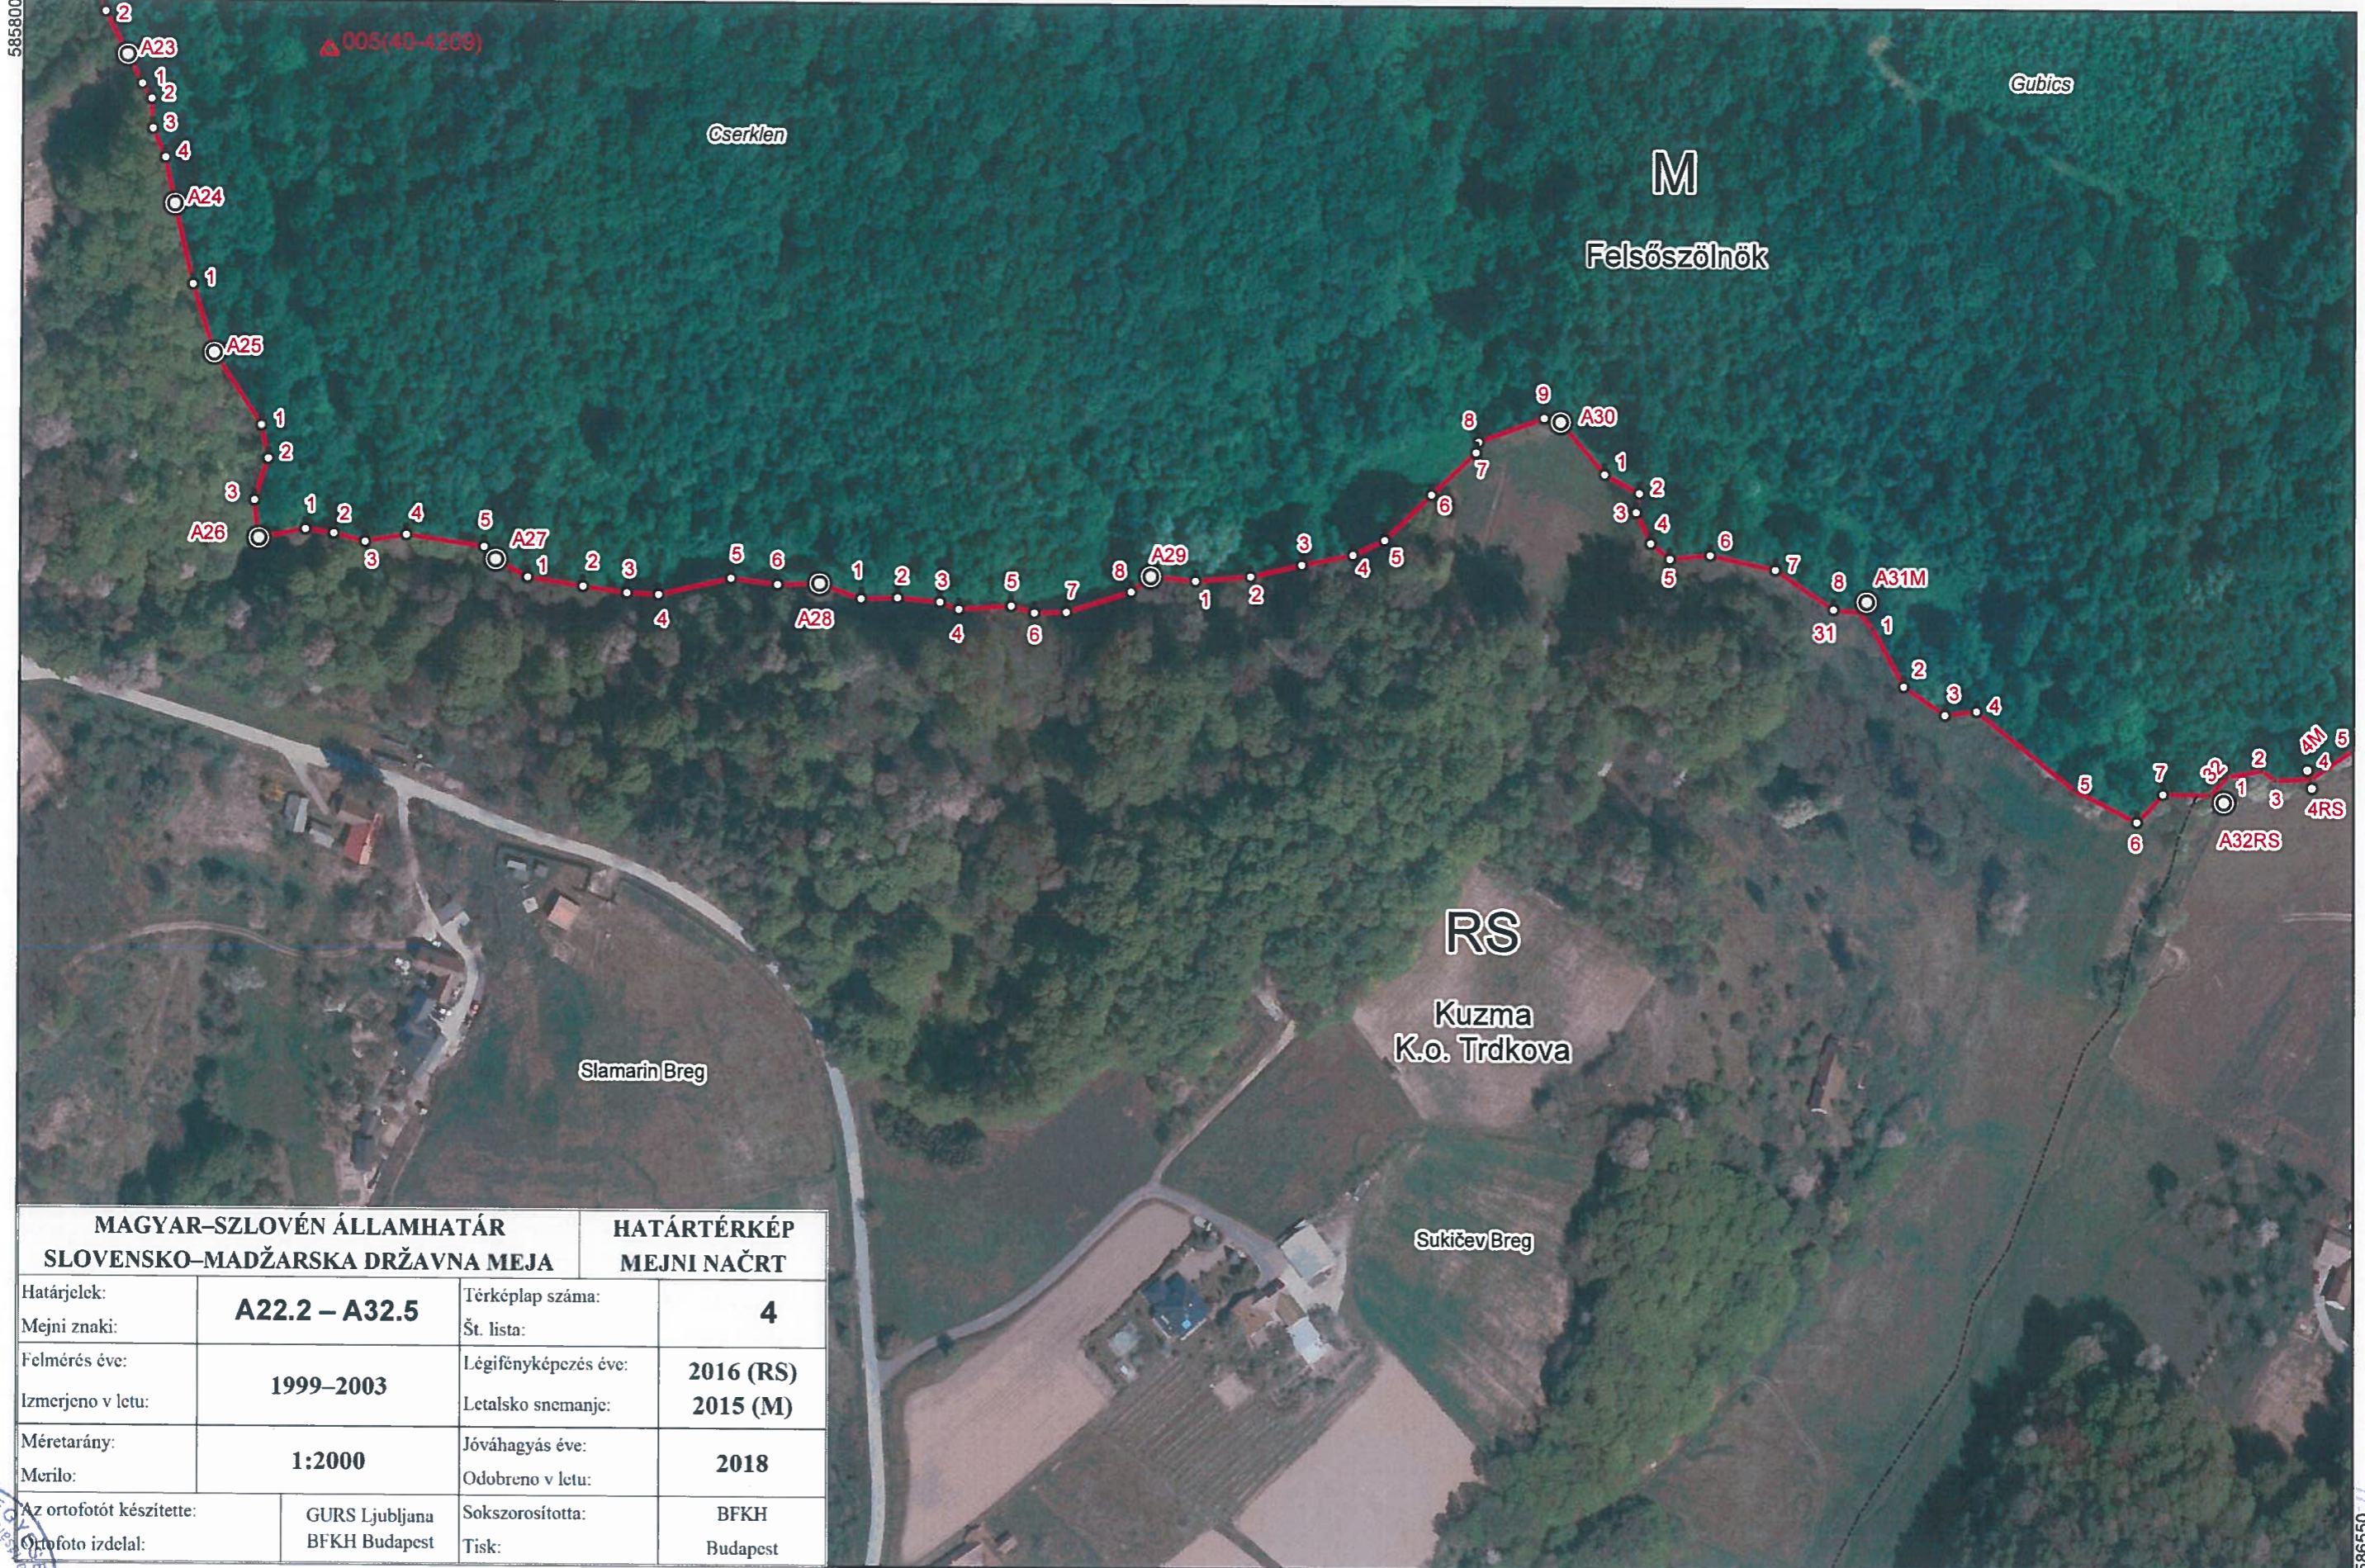

5190050
585800

MAGYAR-SZLOVÉN ÁLLAMHATÁR SLOVENSKO-MADŽARSKA DRŽAVNA MEJA		HATÁRTÉRKÉP MEJNI NAČRT	
Határjellek:	A22.2 – A32.5	Térképlap száma:	4
Mejni znaki:		Št. lista:	
Felmérés éve:	1999–2003	Légifényképezés éve:	2016 (RS)
Izmerjeno v letu:		Letalsko snemanje:	2015 (M)
Méretarány:	1:2000	Jóváhagyás éve:	2018
Merilo:		Odobreno v letu:	
Az ortofotót készítette:	GURS Ljubljana	Sokszorosította:	BFKH
Ortofoto izdela:	BFKH Budapest	Tisk:	Budapest

5189550

586550