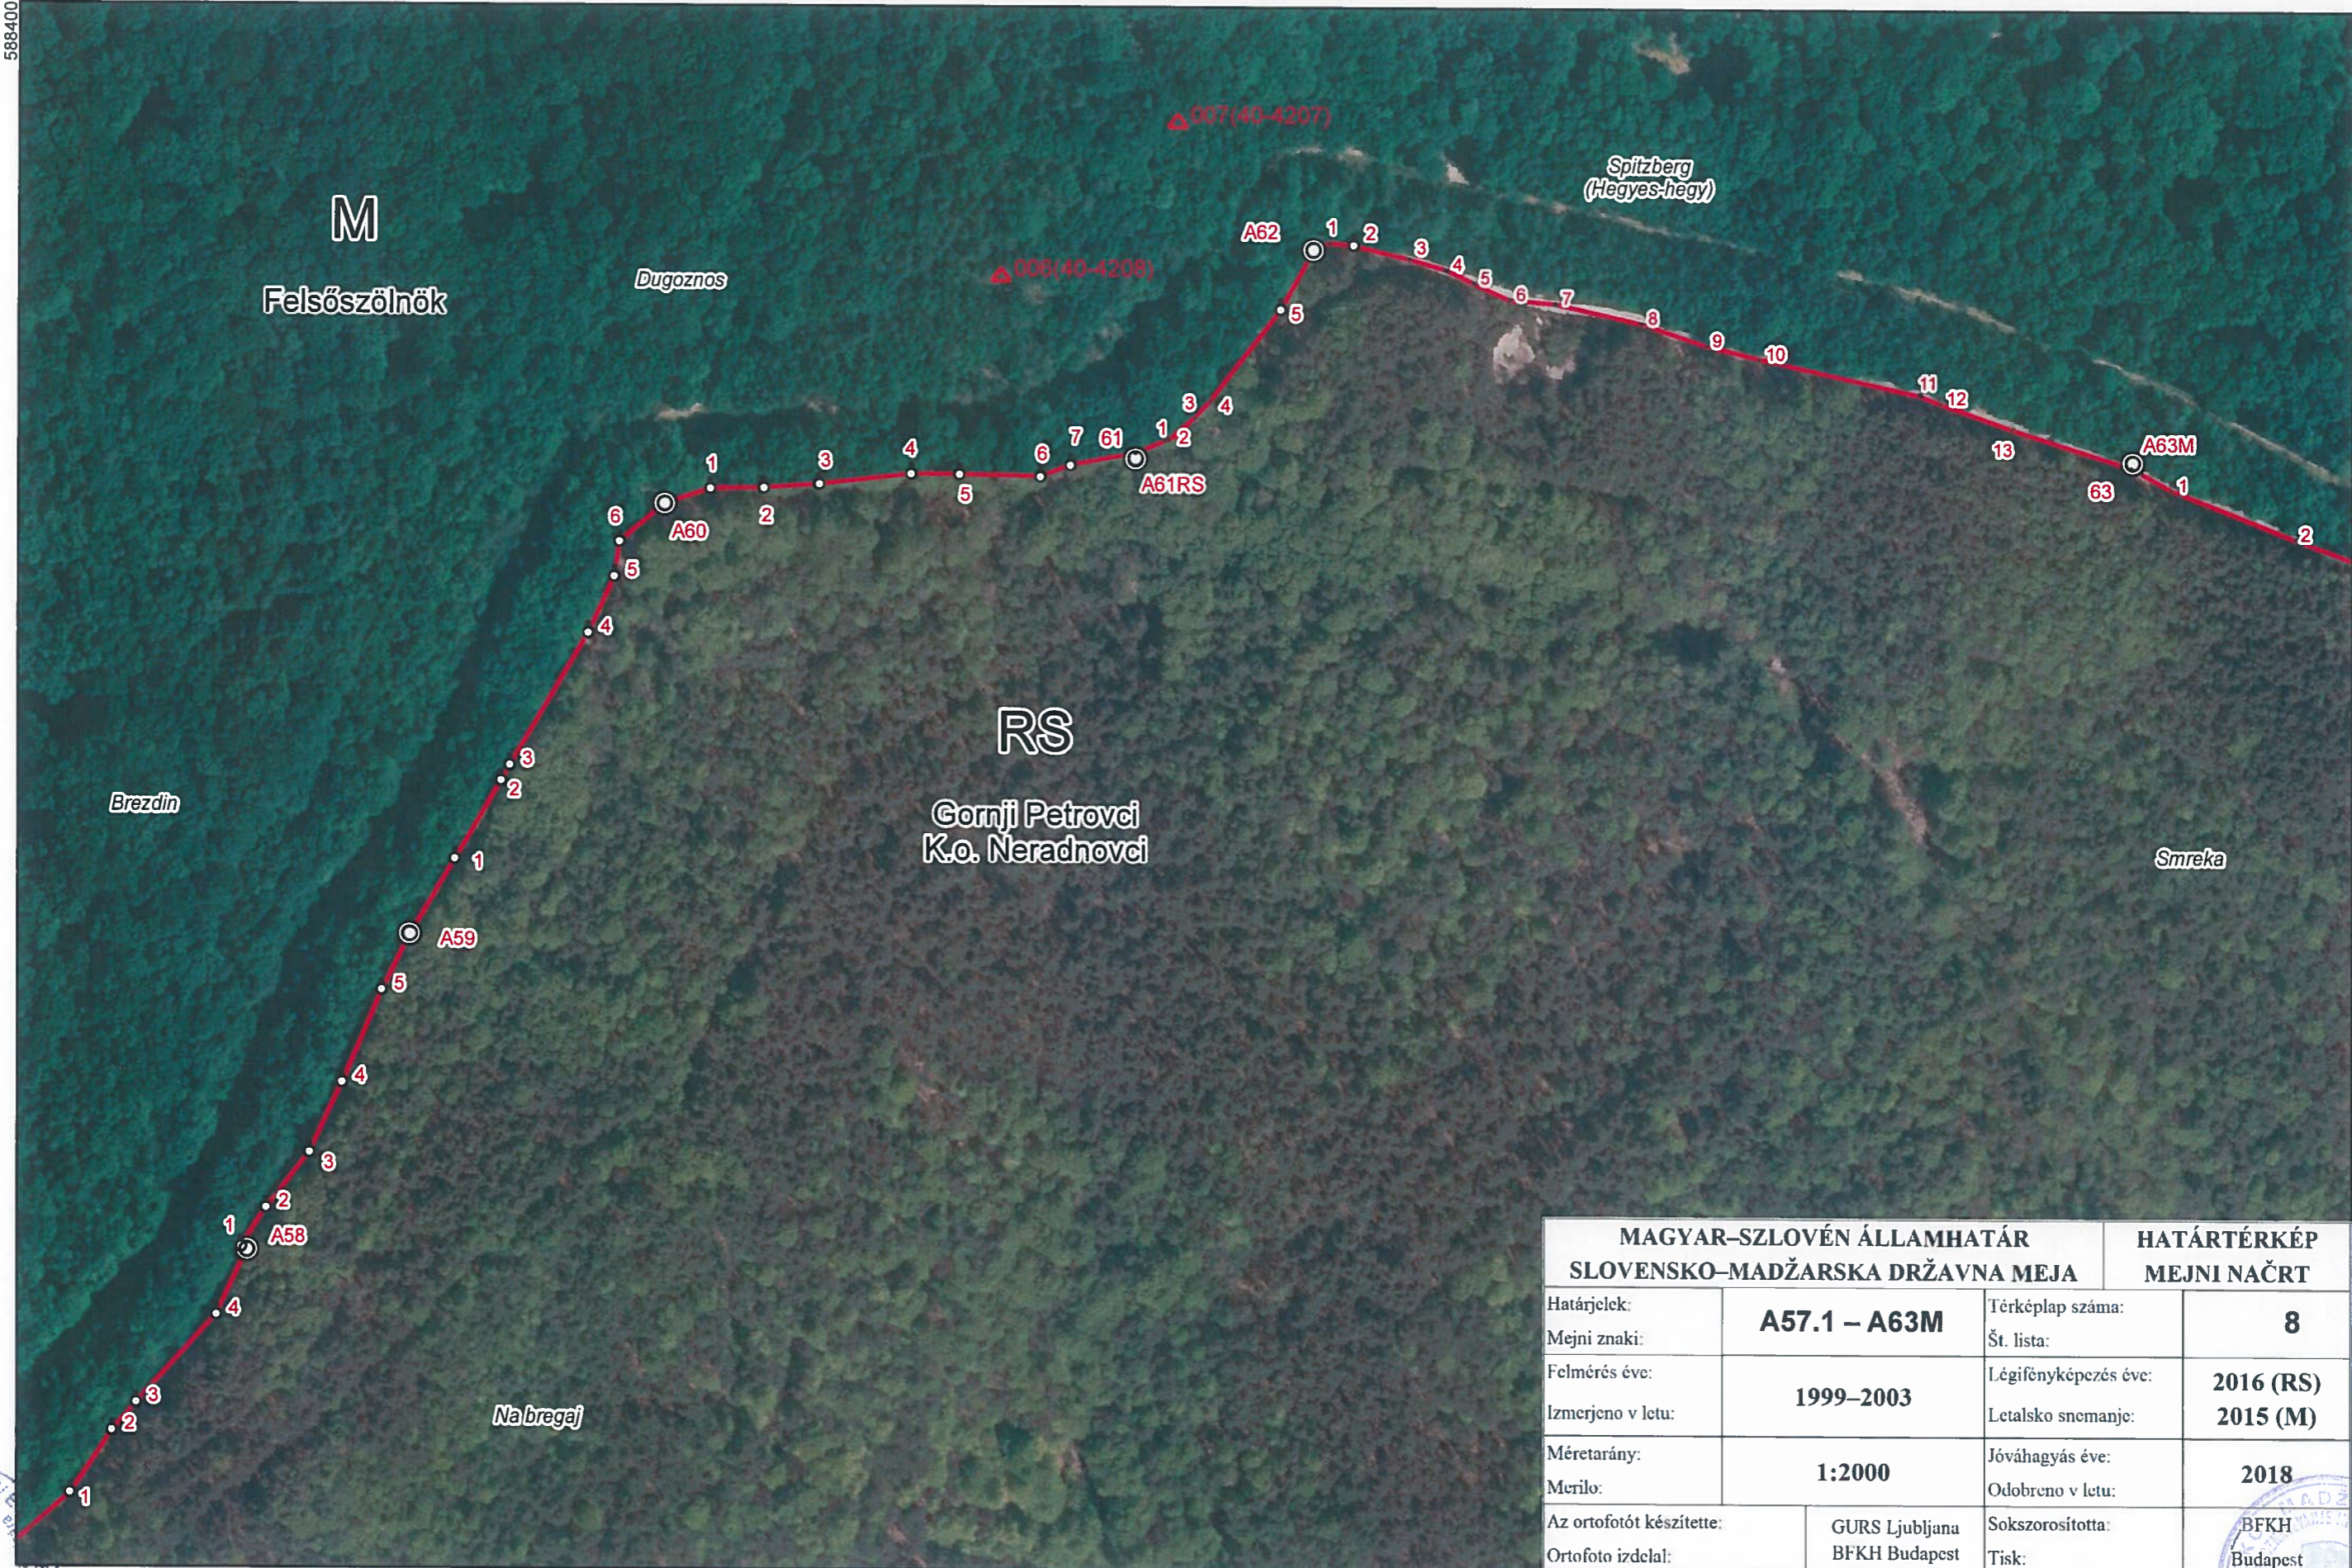

5190350
588400

MAGYAR-SZLOVÉN ÁLLAMHATÁR SLOVENSKO-MADŽARSKA DRŽAVNA MEJA		HATÁRTÉRKÉP MEJNI NAČRT	
Határjeltek:	A57.1 – A63M	Térképlap száma:	8
Mejni znaki:		Št. lista:	
Felmérés éve:	1999–2003	Légi fényképezés éve:	2016 (RS)
Izmerjeno v letu:		Letalsko snemanje:	2015 (M)
Méretarány:	1:2000	Jóváhagyás éve:	2018
Merilo:		Odobreno v letu:	
Az ortofotót készítette:	GURS Ljubljana	Sokszorosította:	BFKH
Ortofoto izdela:	BFKH Budapest	Tisk:	Budapest

5189850