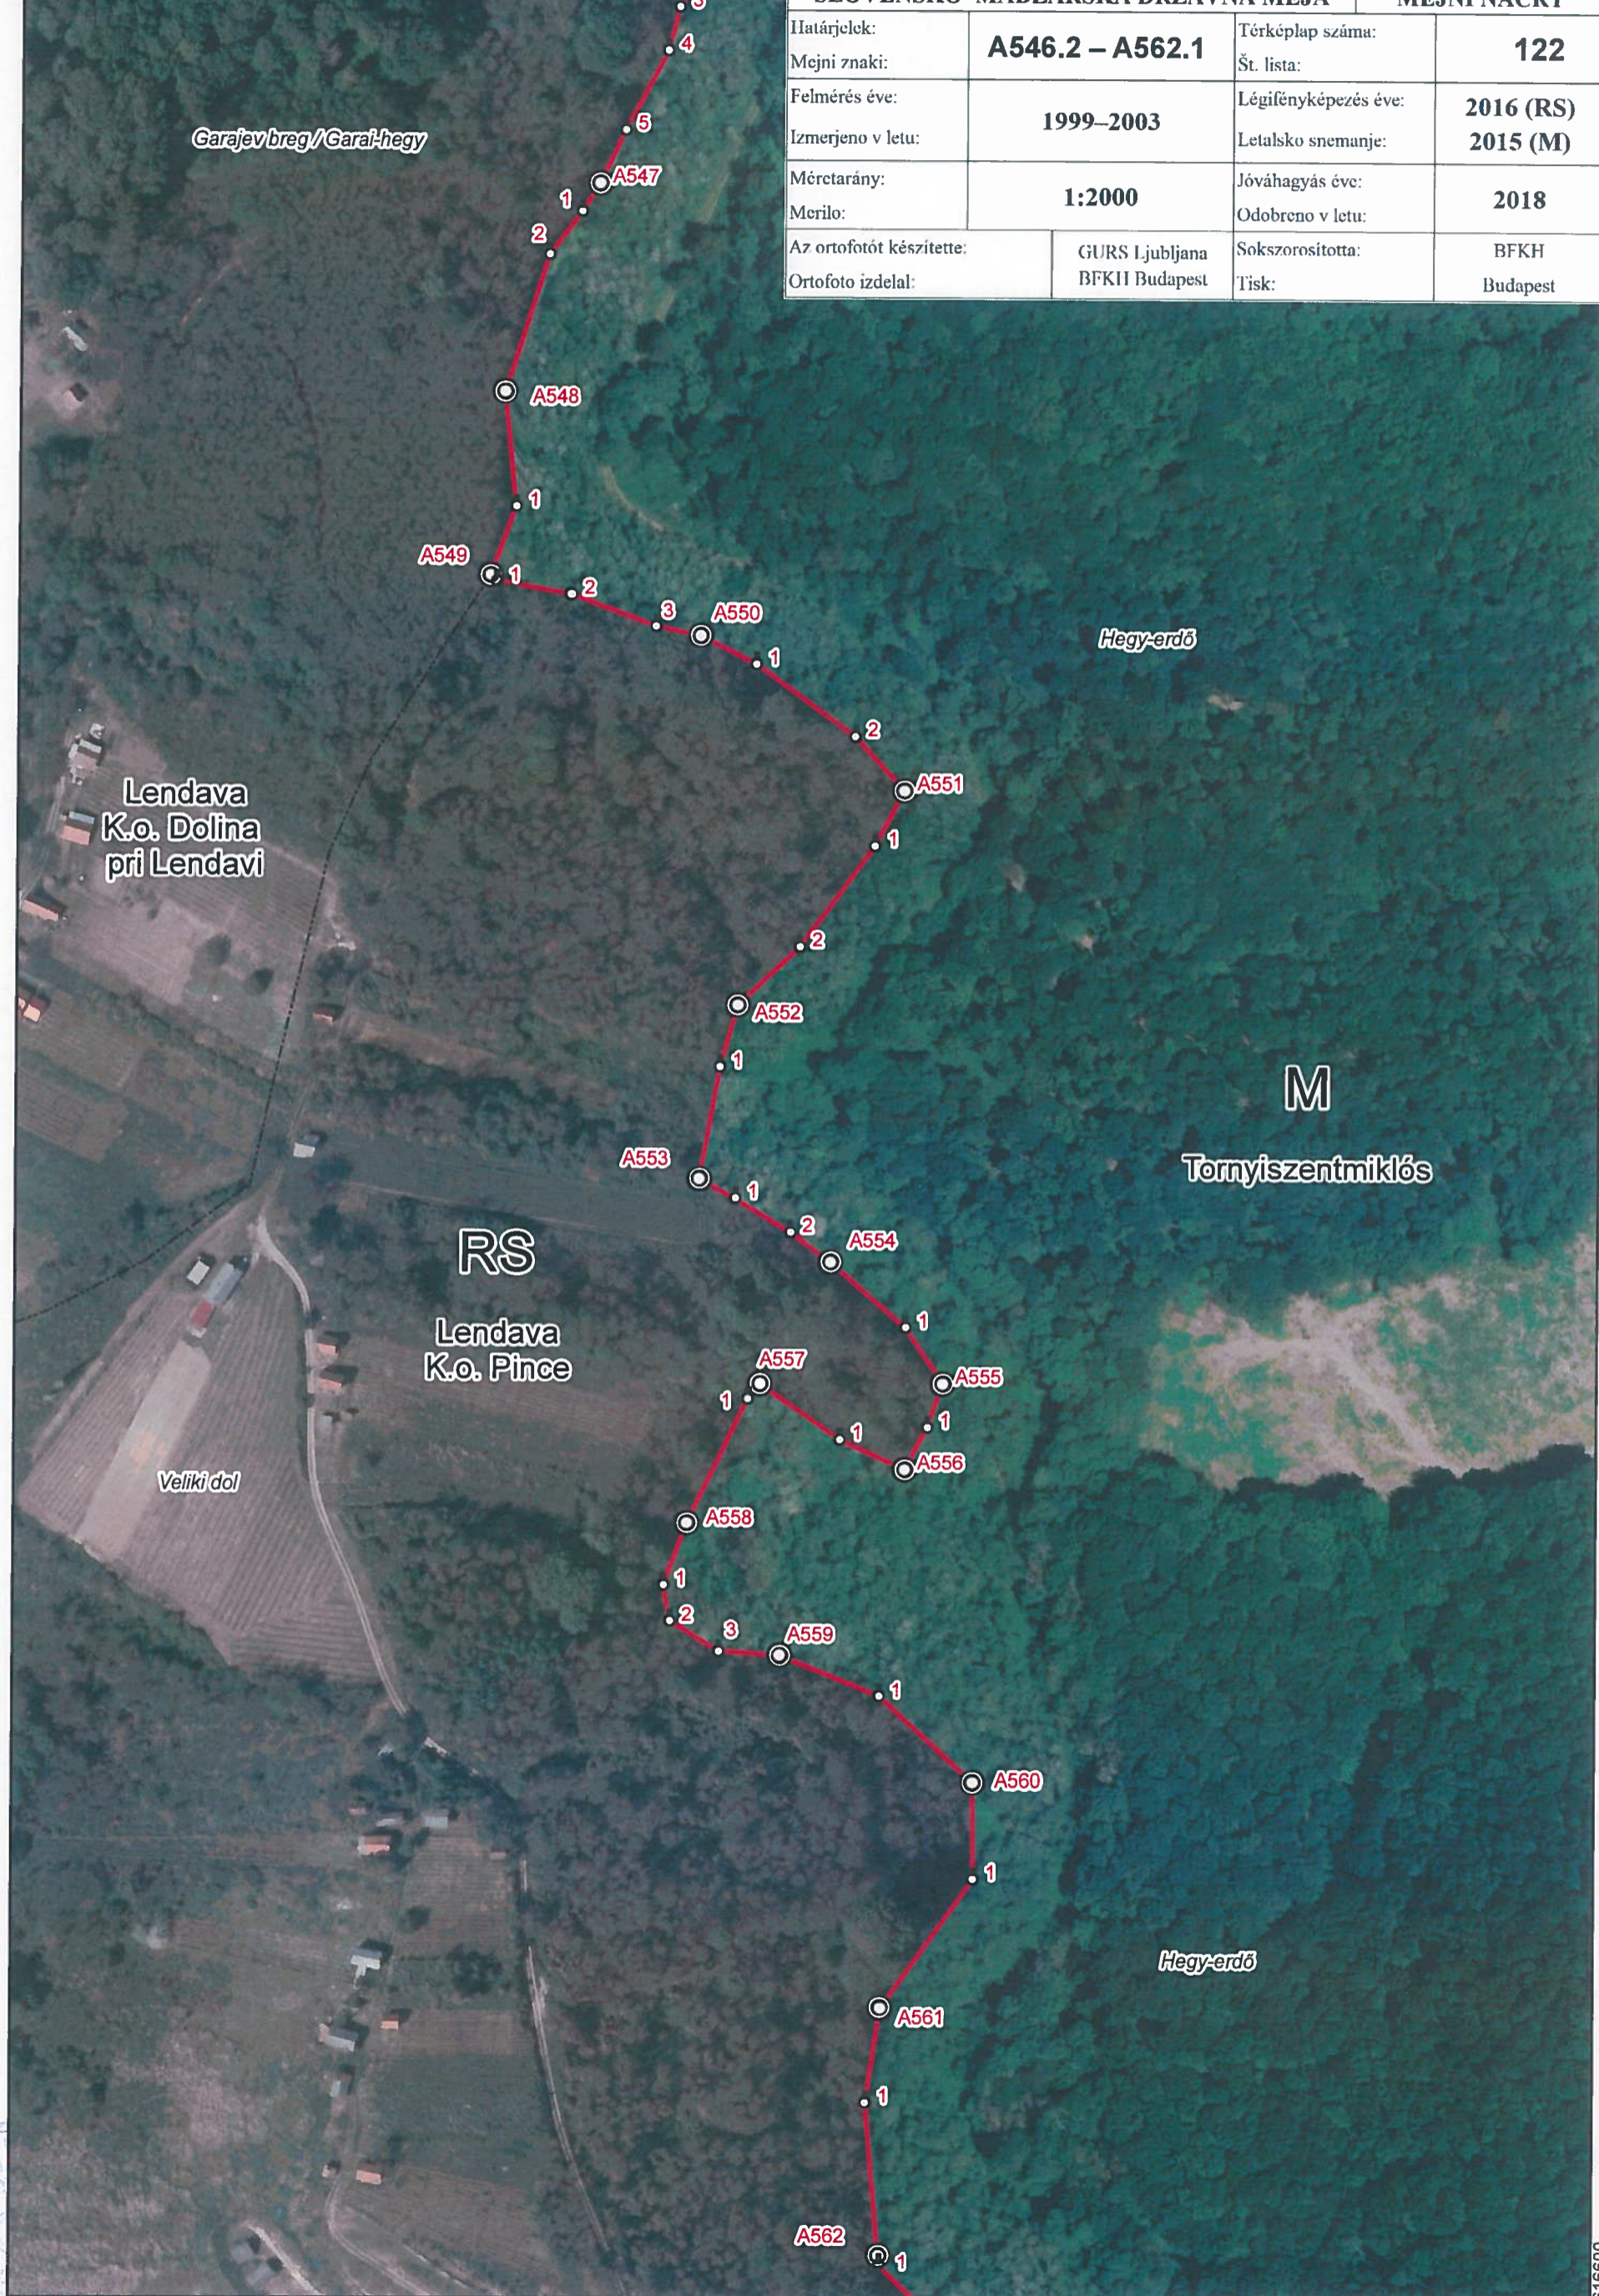

616100

MAGYAR-SZLOVÉN ÁLLAMHATÁR SLOVENSKO-MADŽARSKA DRŽAVNA MEJA		HATÁRTÉRKÉP MEJNI NAČRT	
Határjeltek:	A546.2 – A562.1	Térképlap száma:	122
Mejni znaki:		Št. lista:	
Felmérés éve:	1999–2003	Légifényképezés éve:	2016 (RS) 2015 (M)
Izmerjeno v letu:		Letalsko snemanje:	
Méretarány:	1:2000	Jóváhagyás éve:	2018
Merilo:		Odobreno v letu:	
Az ortofotót készítette:	GURS Ljubljana BFKII Budapest	Sokszorosította:	BFKH Budapest
Ortofoto izdeldal:		Tisk:	

5154750

616600