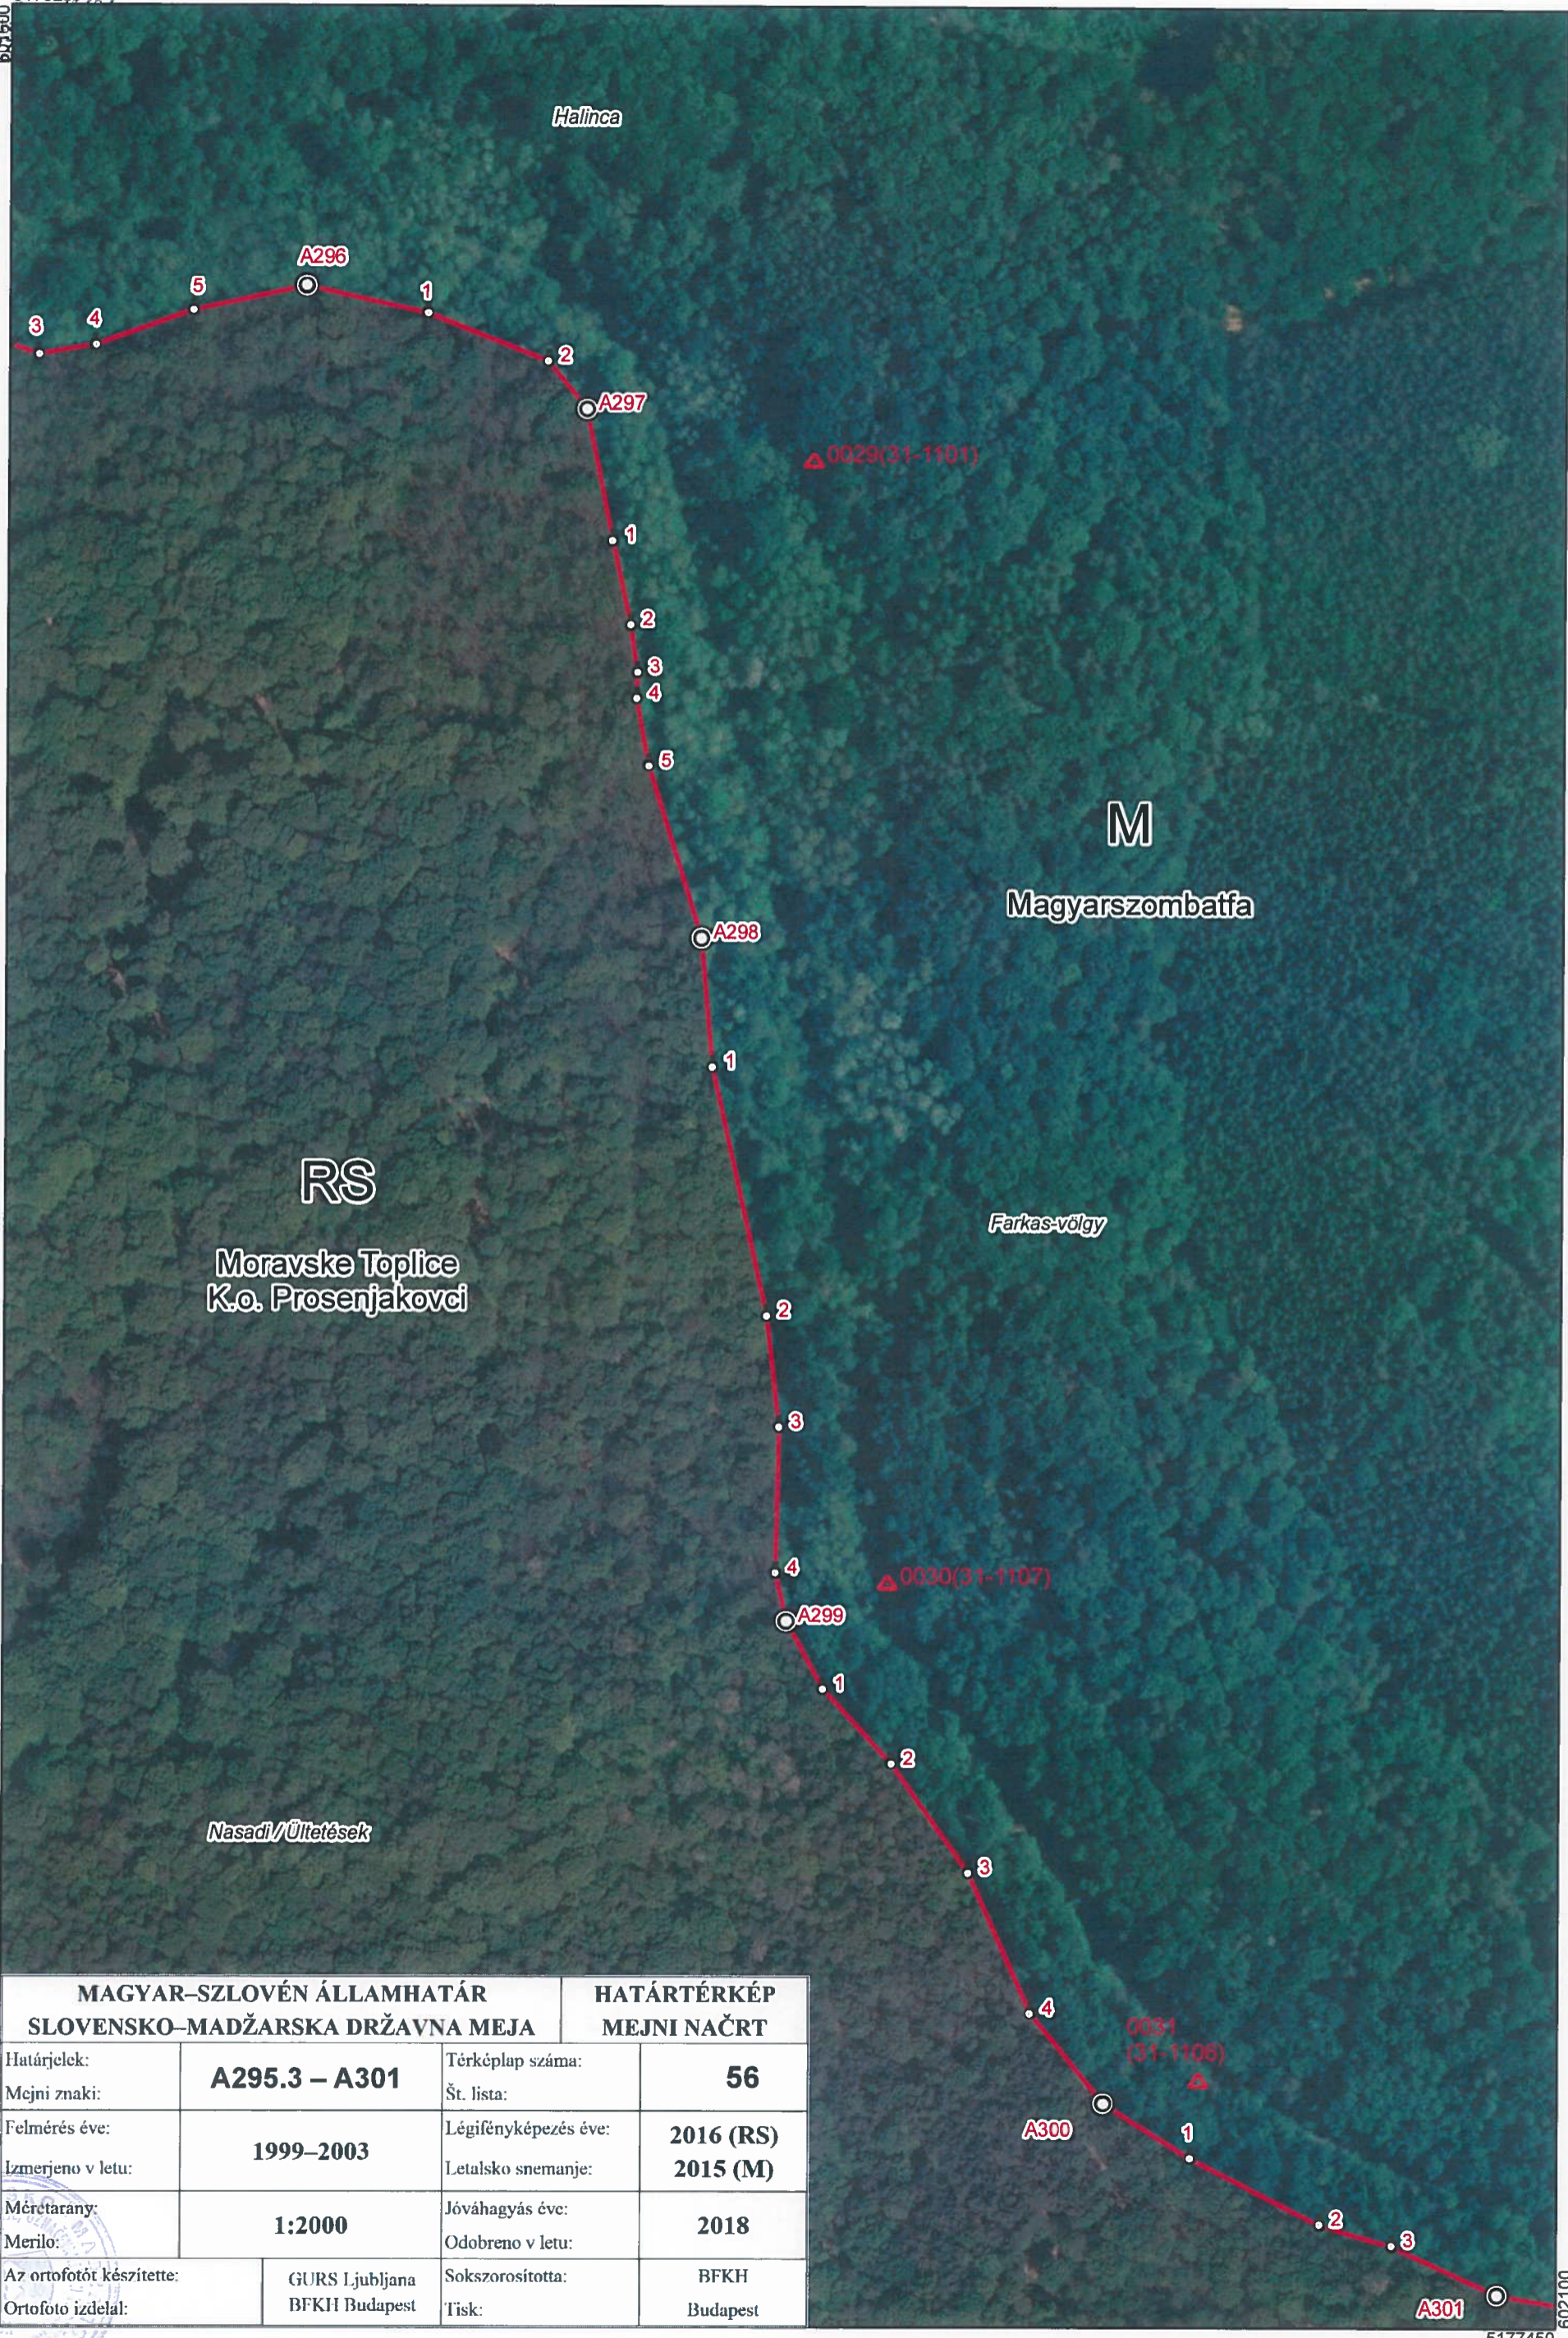

MAGYAR-SZLOVÉN ÁLLAMHATÁR SLOVENSKO-MADŽARSKA DRŽAVNA MEJA		HATÁRTÉRKÉP MEJNI NAČRT	
Határjeltek:	A295.3 – A301	Térképlap száma:	56
Mejni znaki:		Št. lista:	
Felmérés éve:	1999–2003	Légifényképezés éve:	2016 (RS) 2015 (M)
Izmerjeno v letu:		Letalsko snemanje:	
Méretarány:	1:2000	Jóváhagyás éve:	2018
Merilo:		Odobreno v letu:	
Az ortofotót készítette:	GURS Ljubljana	Sokszorosította:	BFKH
Ortofotó izdela:	BFKH Budapest	Tisk:	Budapest