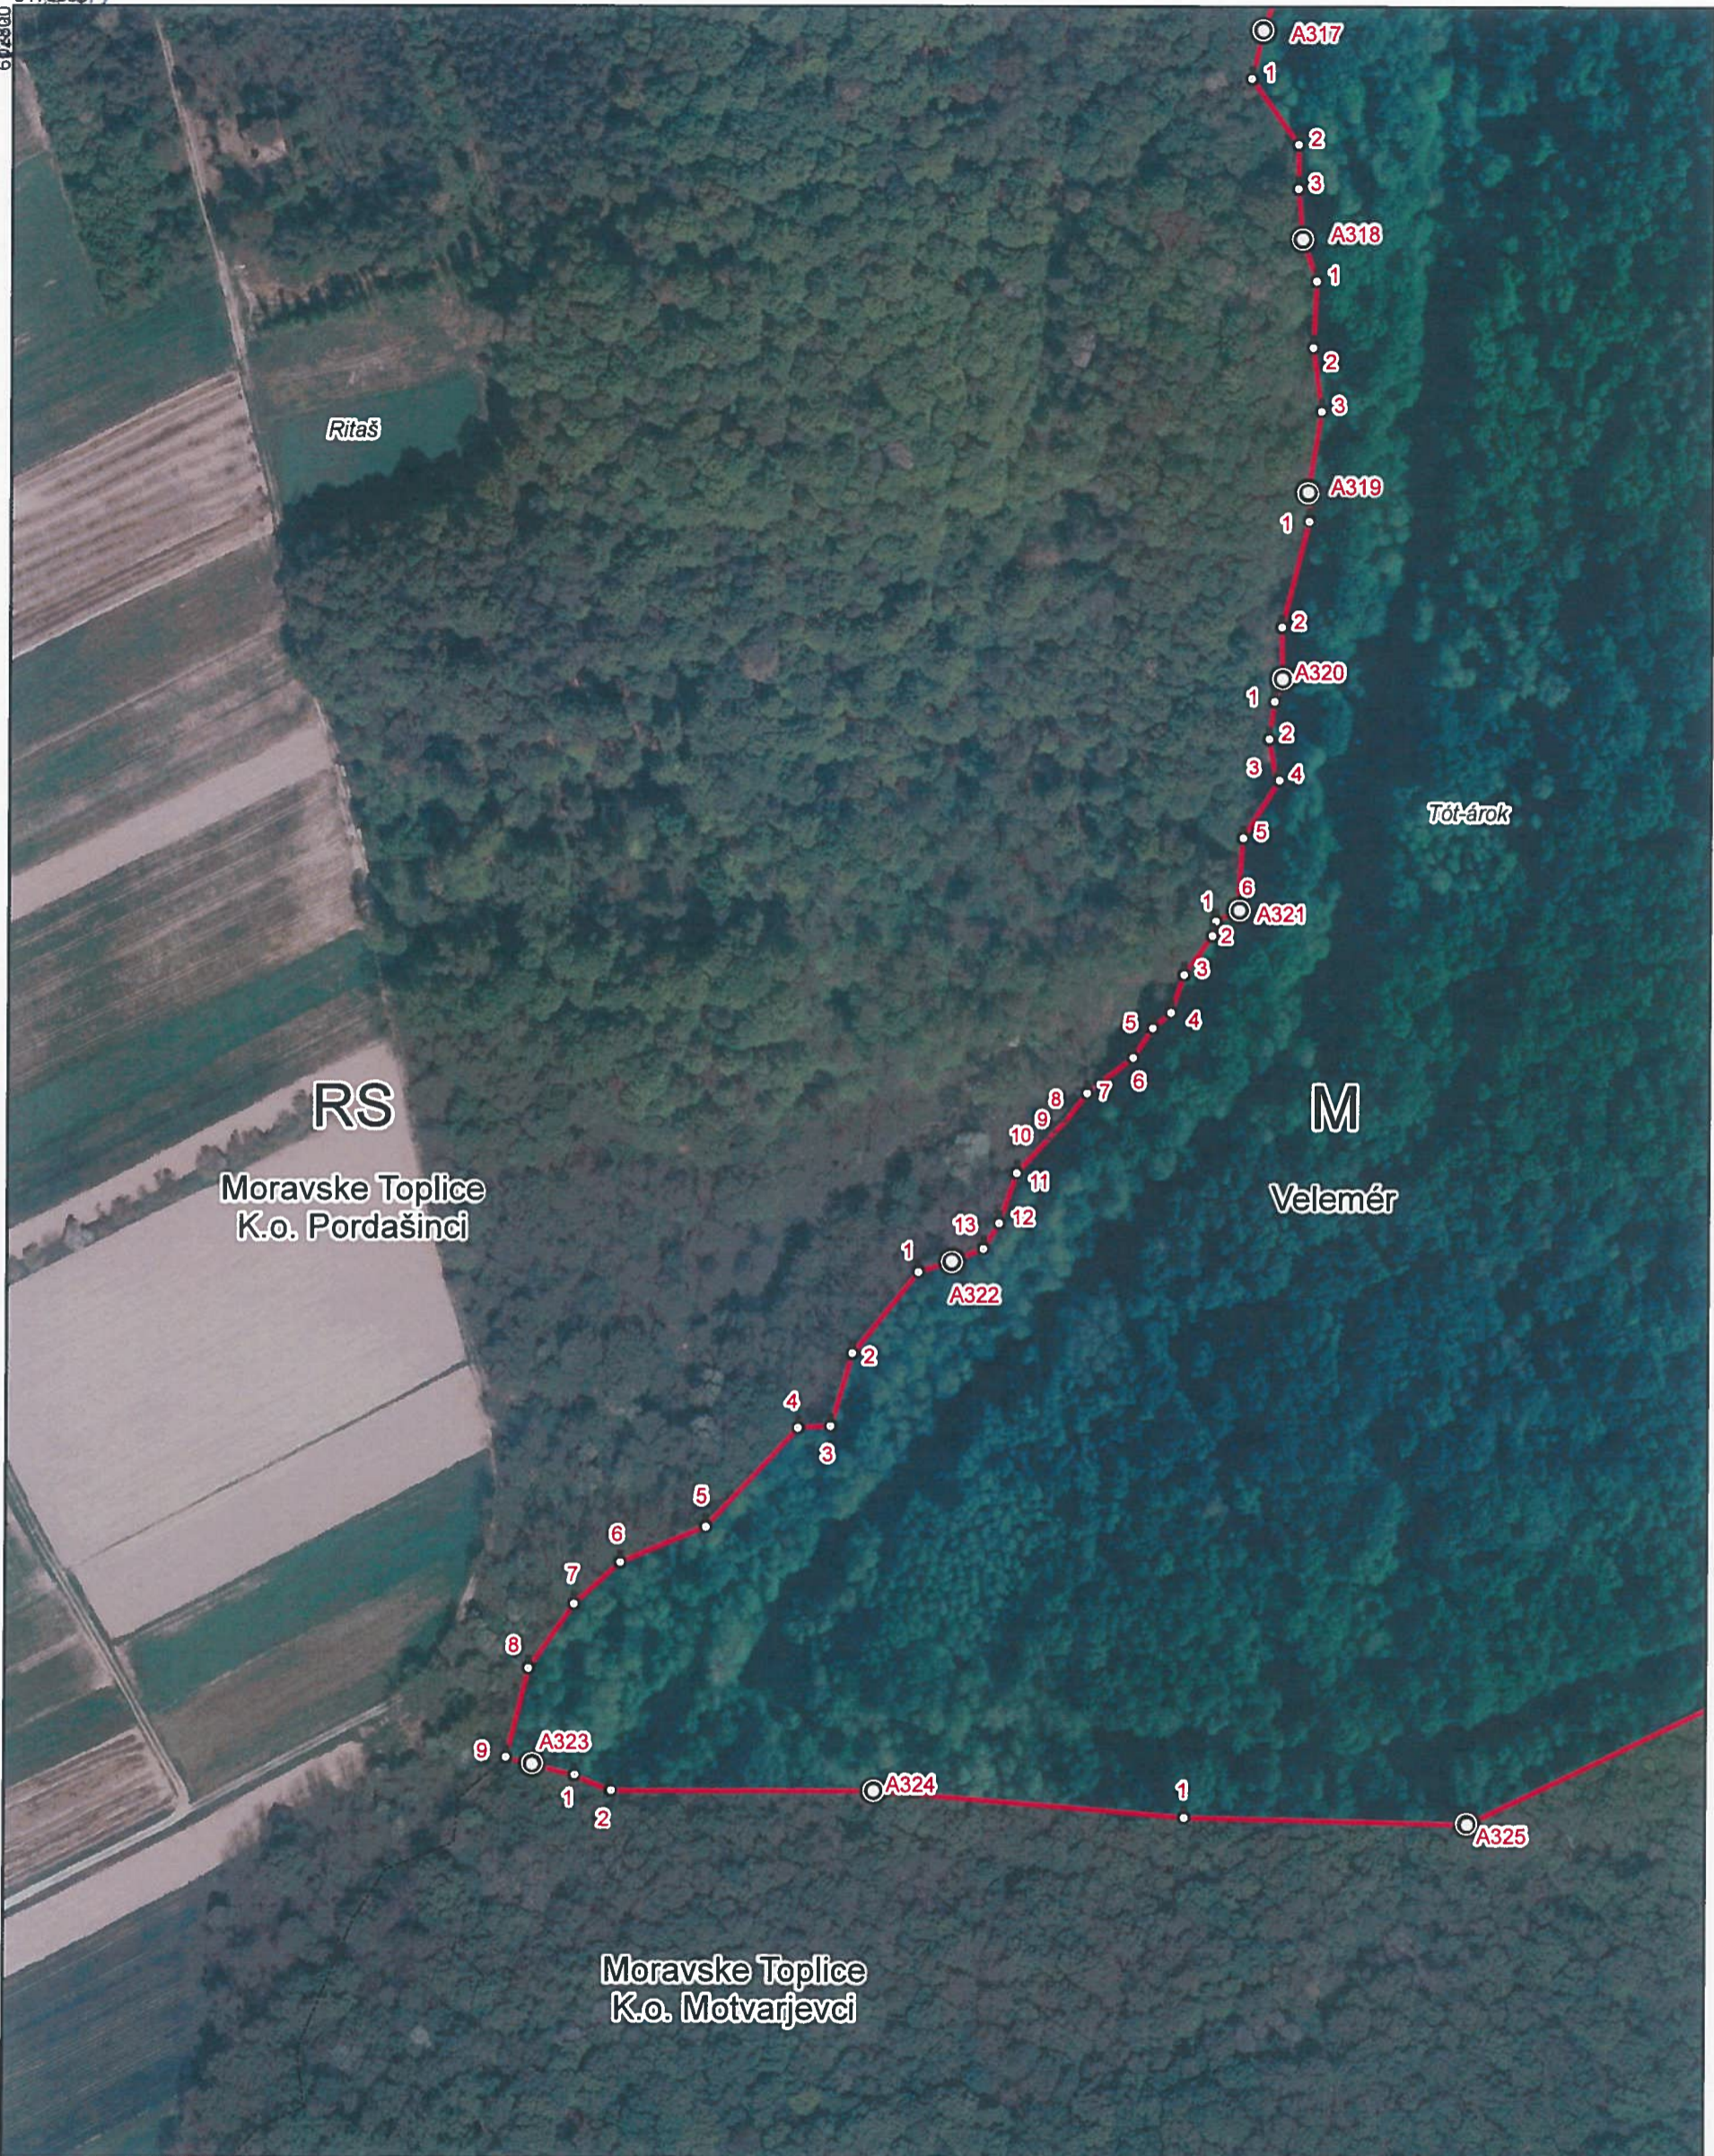

MAGYAR-SZLOVÉN ÁLLAMHATÁR SLOVENSKO-MADŽARSKA DRŽAVNA MEJA		HATÁRTÉRKÉP MEJNI NAČRT	
Határjeltek:	A317 – A325	Térképlap száma:	60
Mejní znaki:		Št. lista:	
Felmérés éve:	1999–2003	Légifényképezés éve:	2016 (RS)
Izmerjeno v letu:		Letalsko snemanje:	2015 (M)
Méretarány:	1:2000	Jóváhagyás éve:	2018
Merílo:		Ódobreno v letu:	
A7 ortofotót készítette:	GURS Ljubljana	Sokszorosította:	BFKH
Ortofoto izdela:	BFKH Budapest	Tísk:	Budapest

Jeličovje / Topolyafenyves