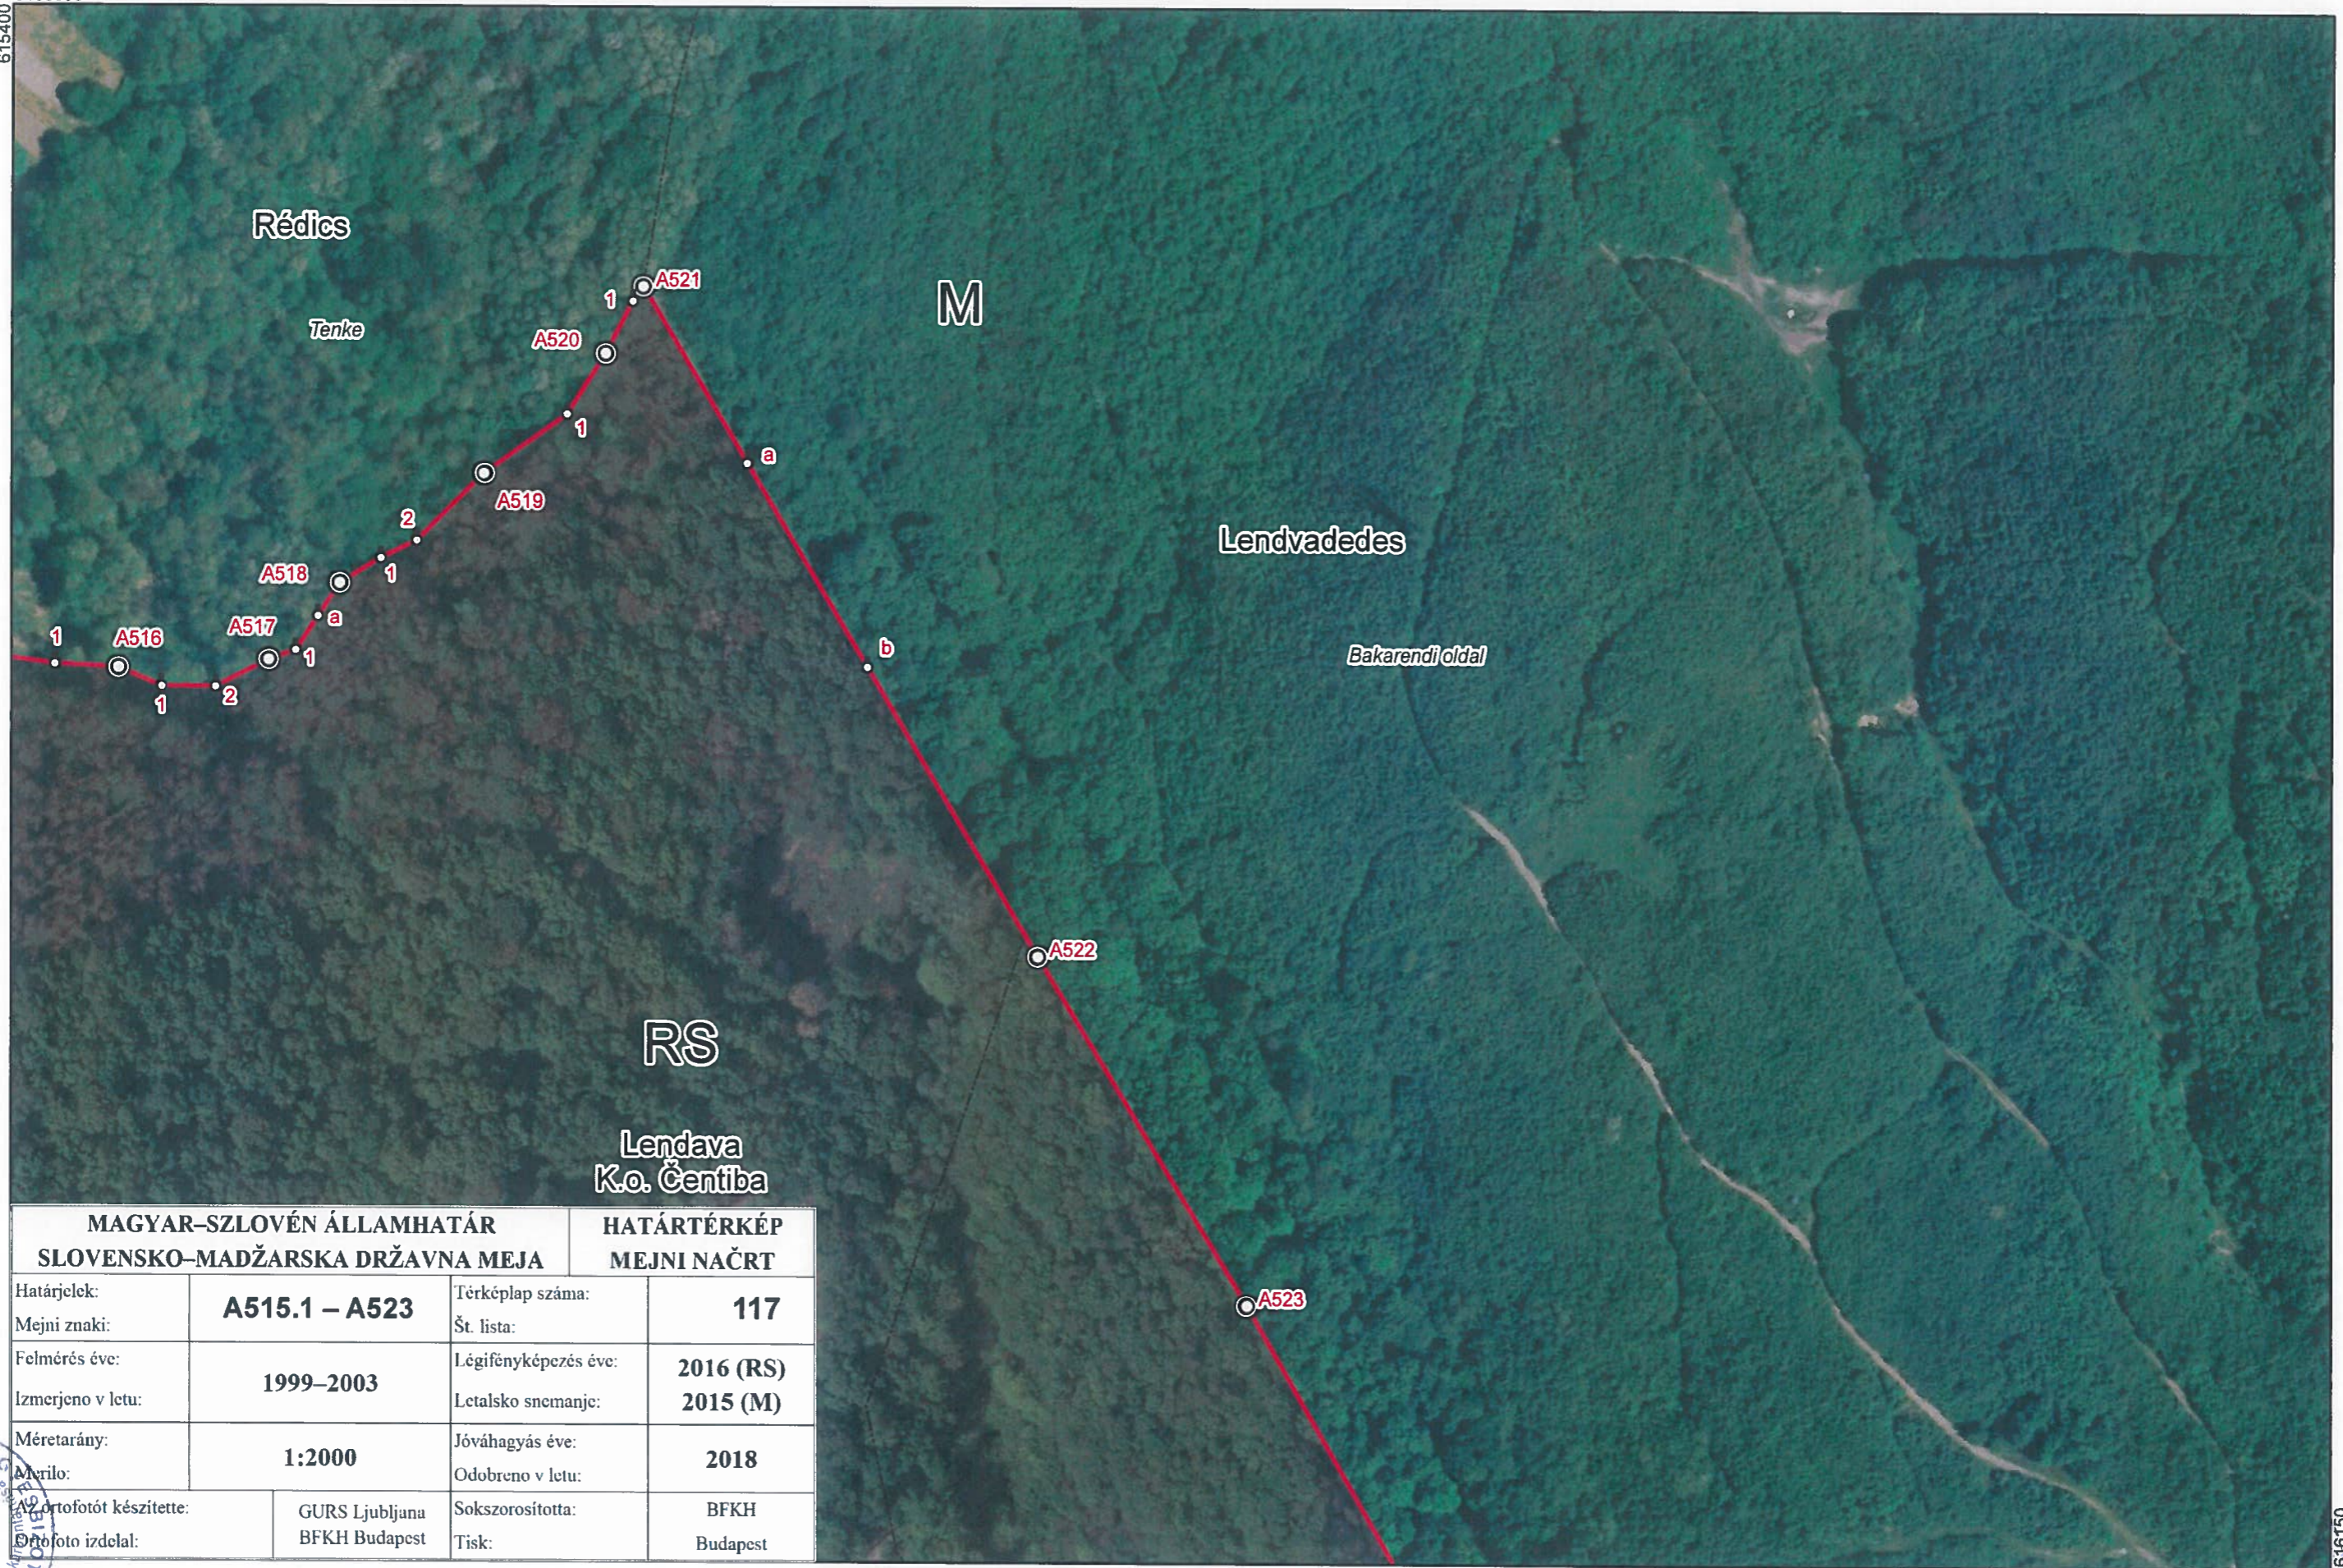

Orehova dolina/Völgyipuszta

5158050
615400

MAGYAR-SZLOVÉN ÁLLAMHATÁR SLOVENSKO-MADŽARSKA DRŽAVNA MEJA		HATÁRTÉRKÉP MEJNI NAČRT	
Határjeltek:	A515.1 – A523	Térképlap száma:	117
Mejni znaki:		Št. lista:	
Felmérés éve:	1999–2003	Légifényképezés éve:	2016 (RS)
Izmerjeno v letu:		Letalsko snemanje:	2015 (M)
Méretarány:	1:2000	Jóváhagyás éve:	2018
Merítő:		Odobreno v letu:	
Profotót készítette:	GURS Ljubljana	Sokszorosította:	BFKH
Profotó izdela:	BFKH Budapest	Tisk:	Budapest