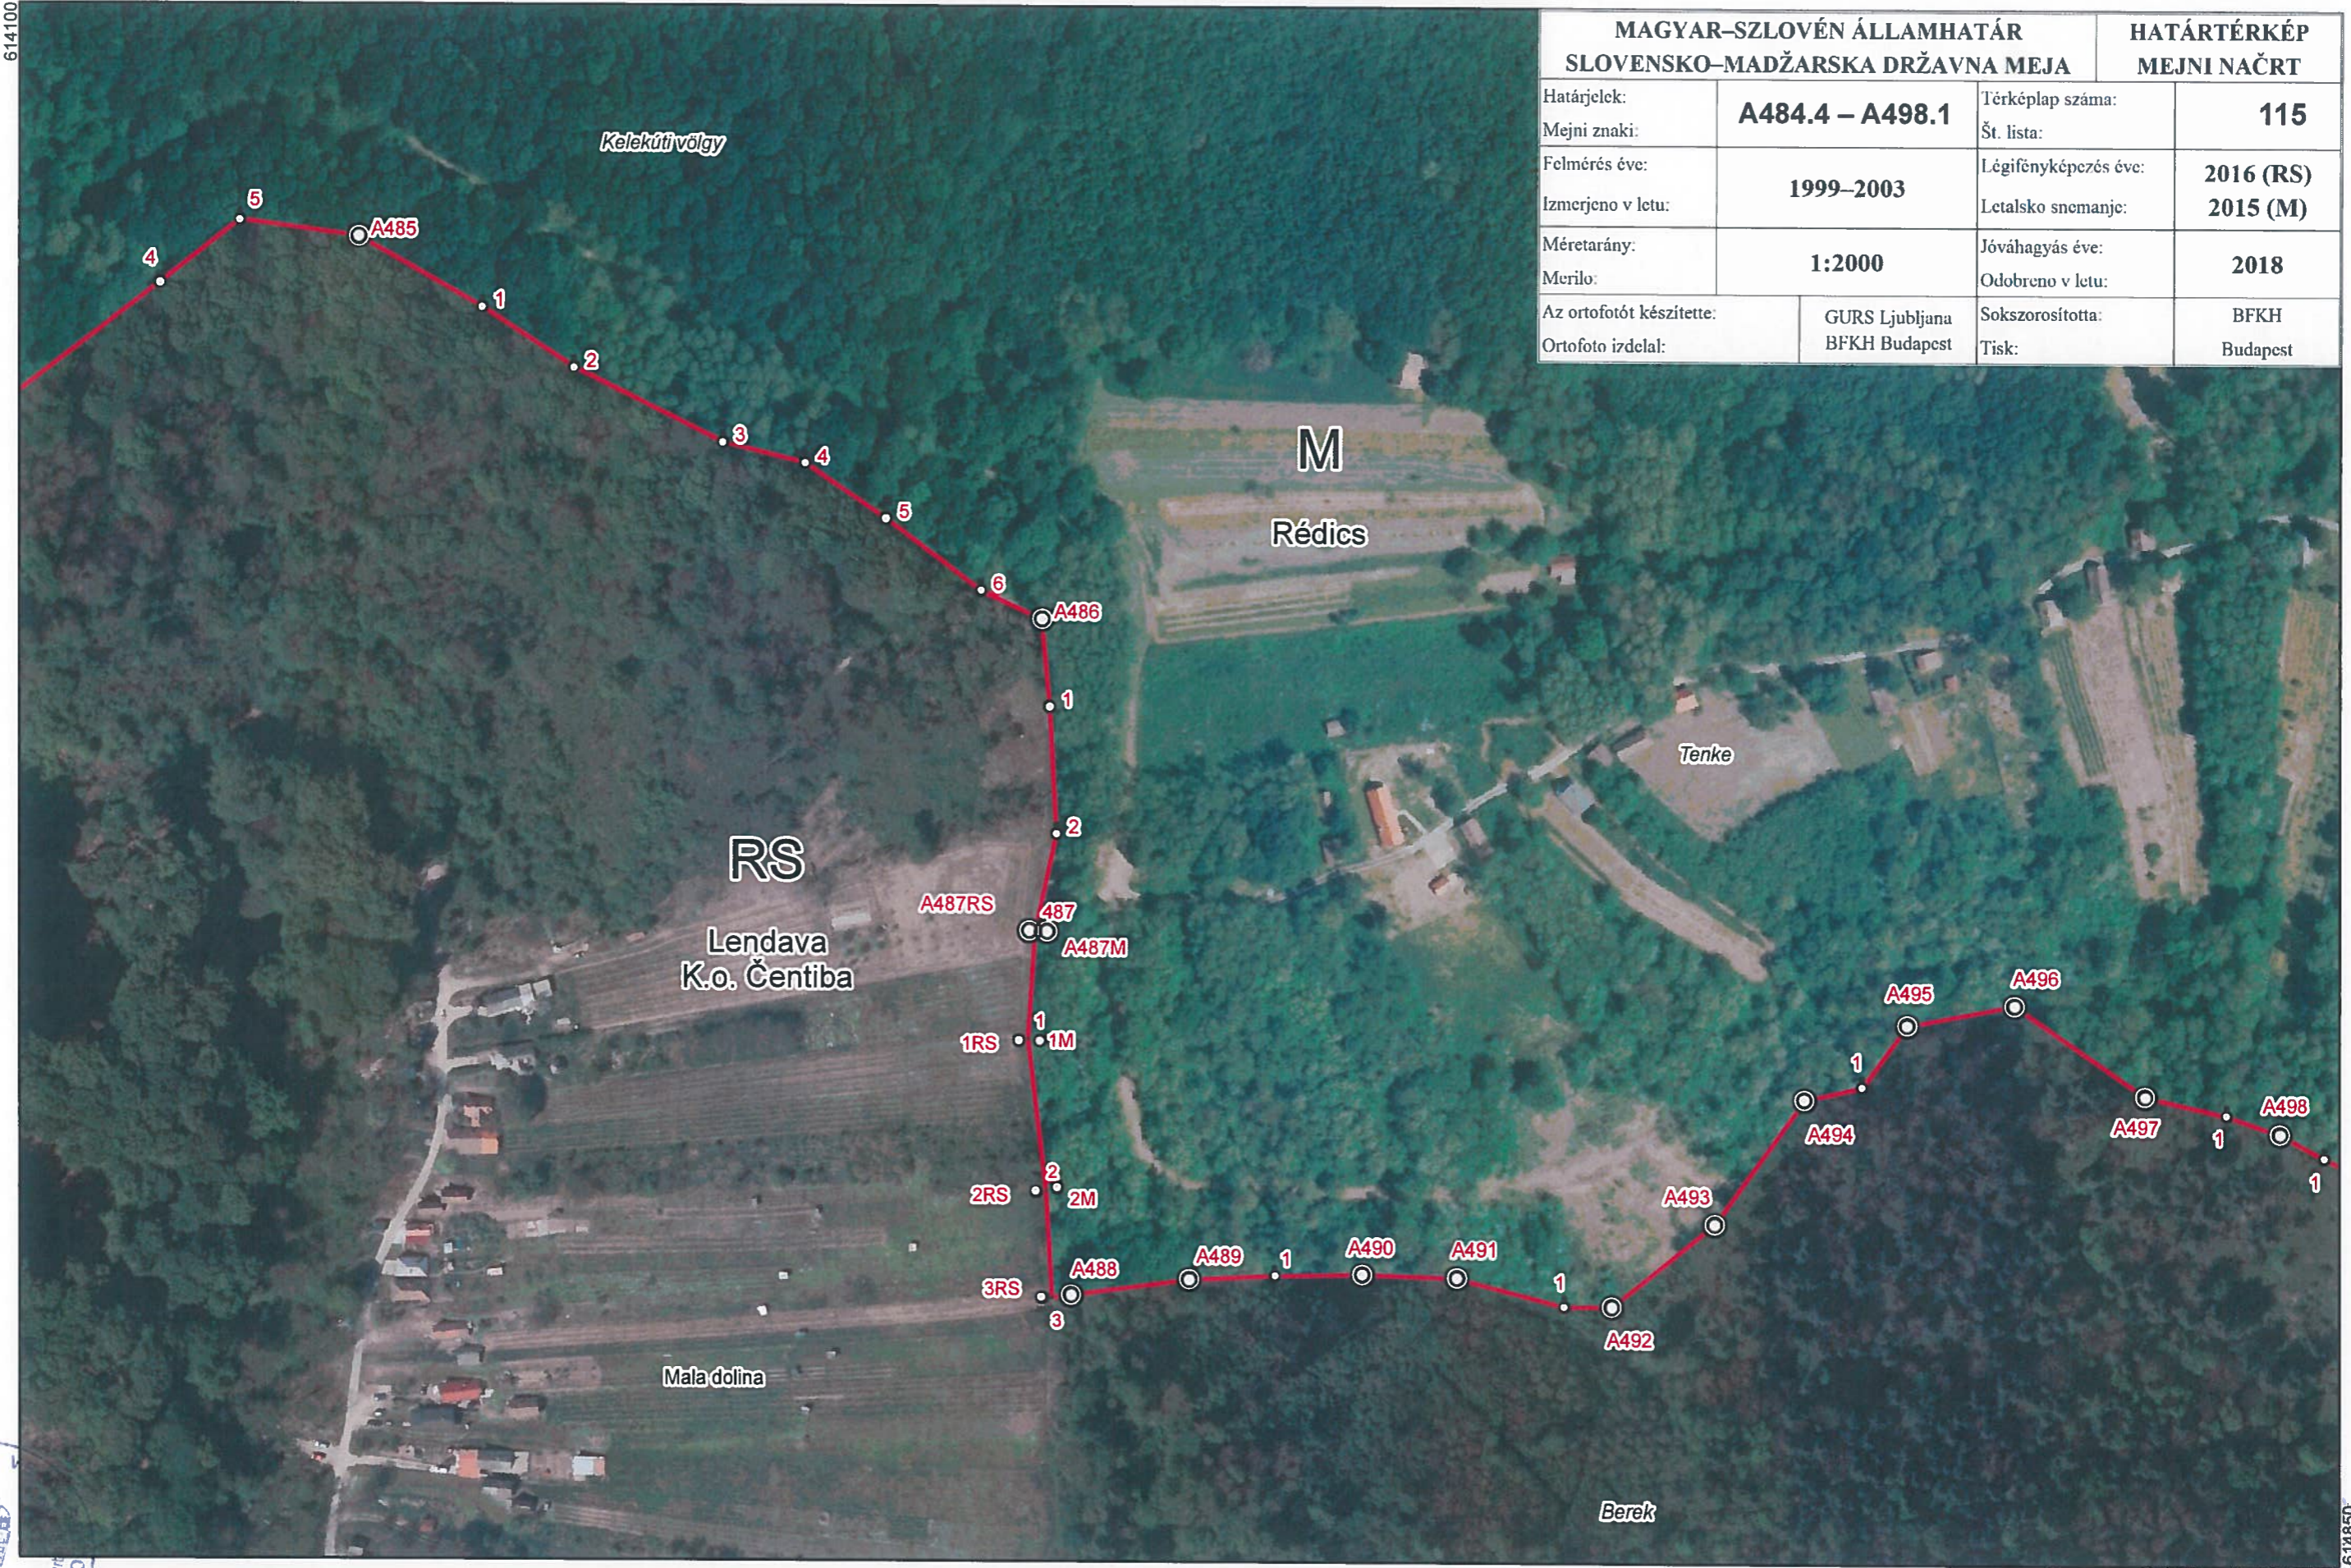

5158050
614100

MAGYAR-SZLOVÉN ÁLLAMHATÁR SLOVENSKO-MADŽARSKA DRŽAVNA MEJA		HATÁRTÉRKÉP MEJNI NAČRT	
Határjel:	A484.4 – A498.1	Térképlap száma:	115
Mejni znaki:		Št. lista:	
Felmérés éve:	1999–2003	Légifényképezés éve:	2016 (RS) 2015 (M)
Izmerjeno v letu:		Letalsko snemanje:	
Méretarány:	1:2000	Jóváhagyás éve:	2018
Merilo:		Odobreno v letu:	
Az ortofotót készítette:	GURS Ljubljana	Sokszorosította:	BFKH
Ortofoto izdeldal:	BFKH Budapest	Tisk:	Budapest

5157550