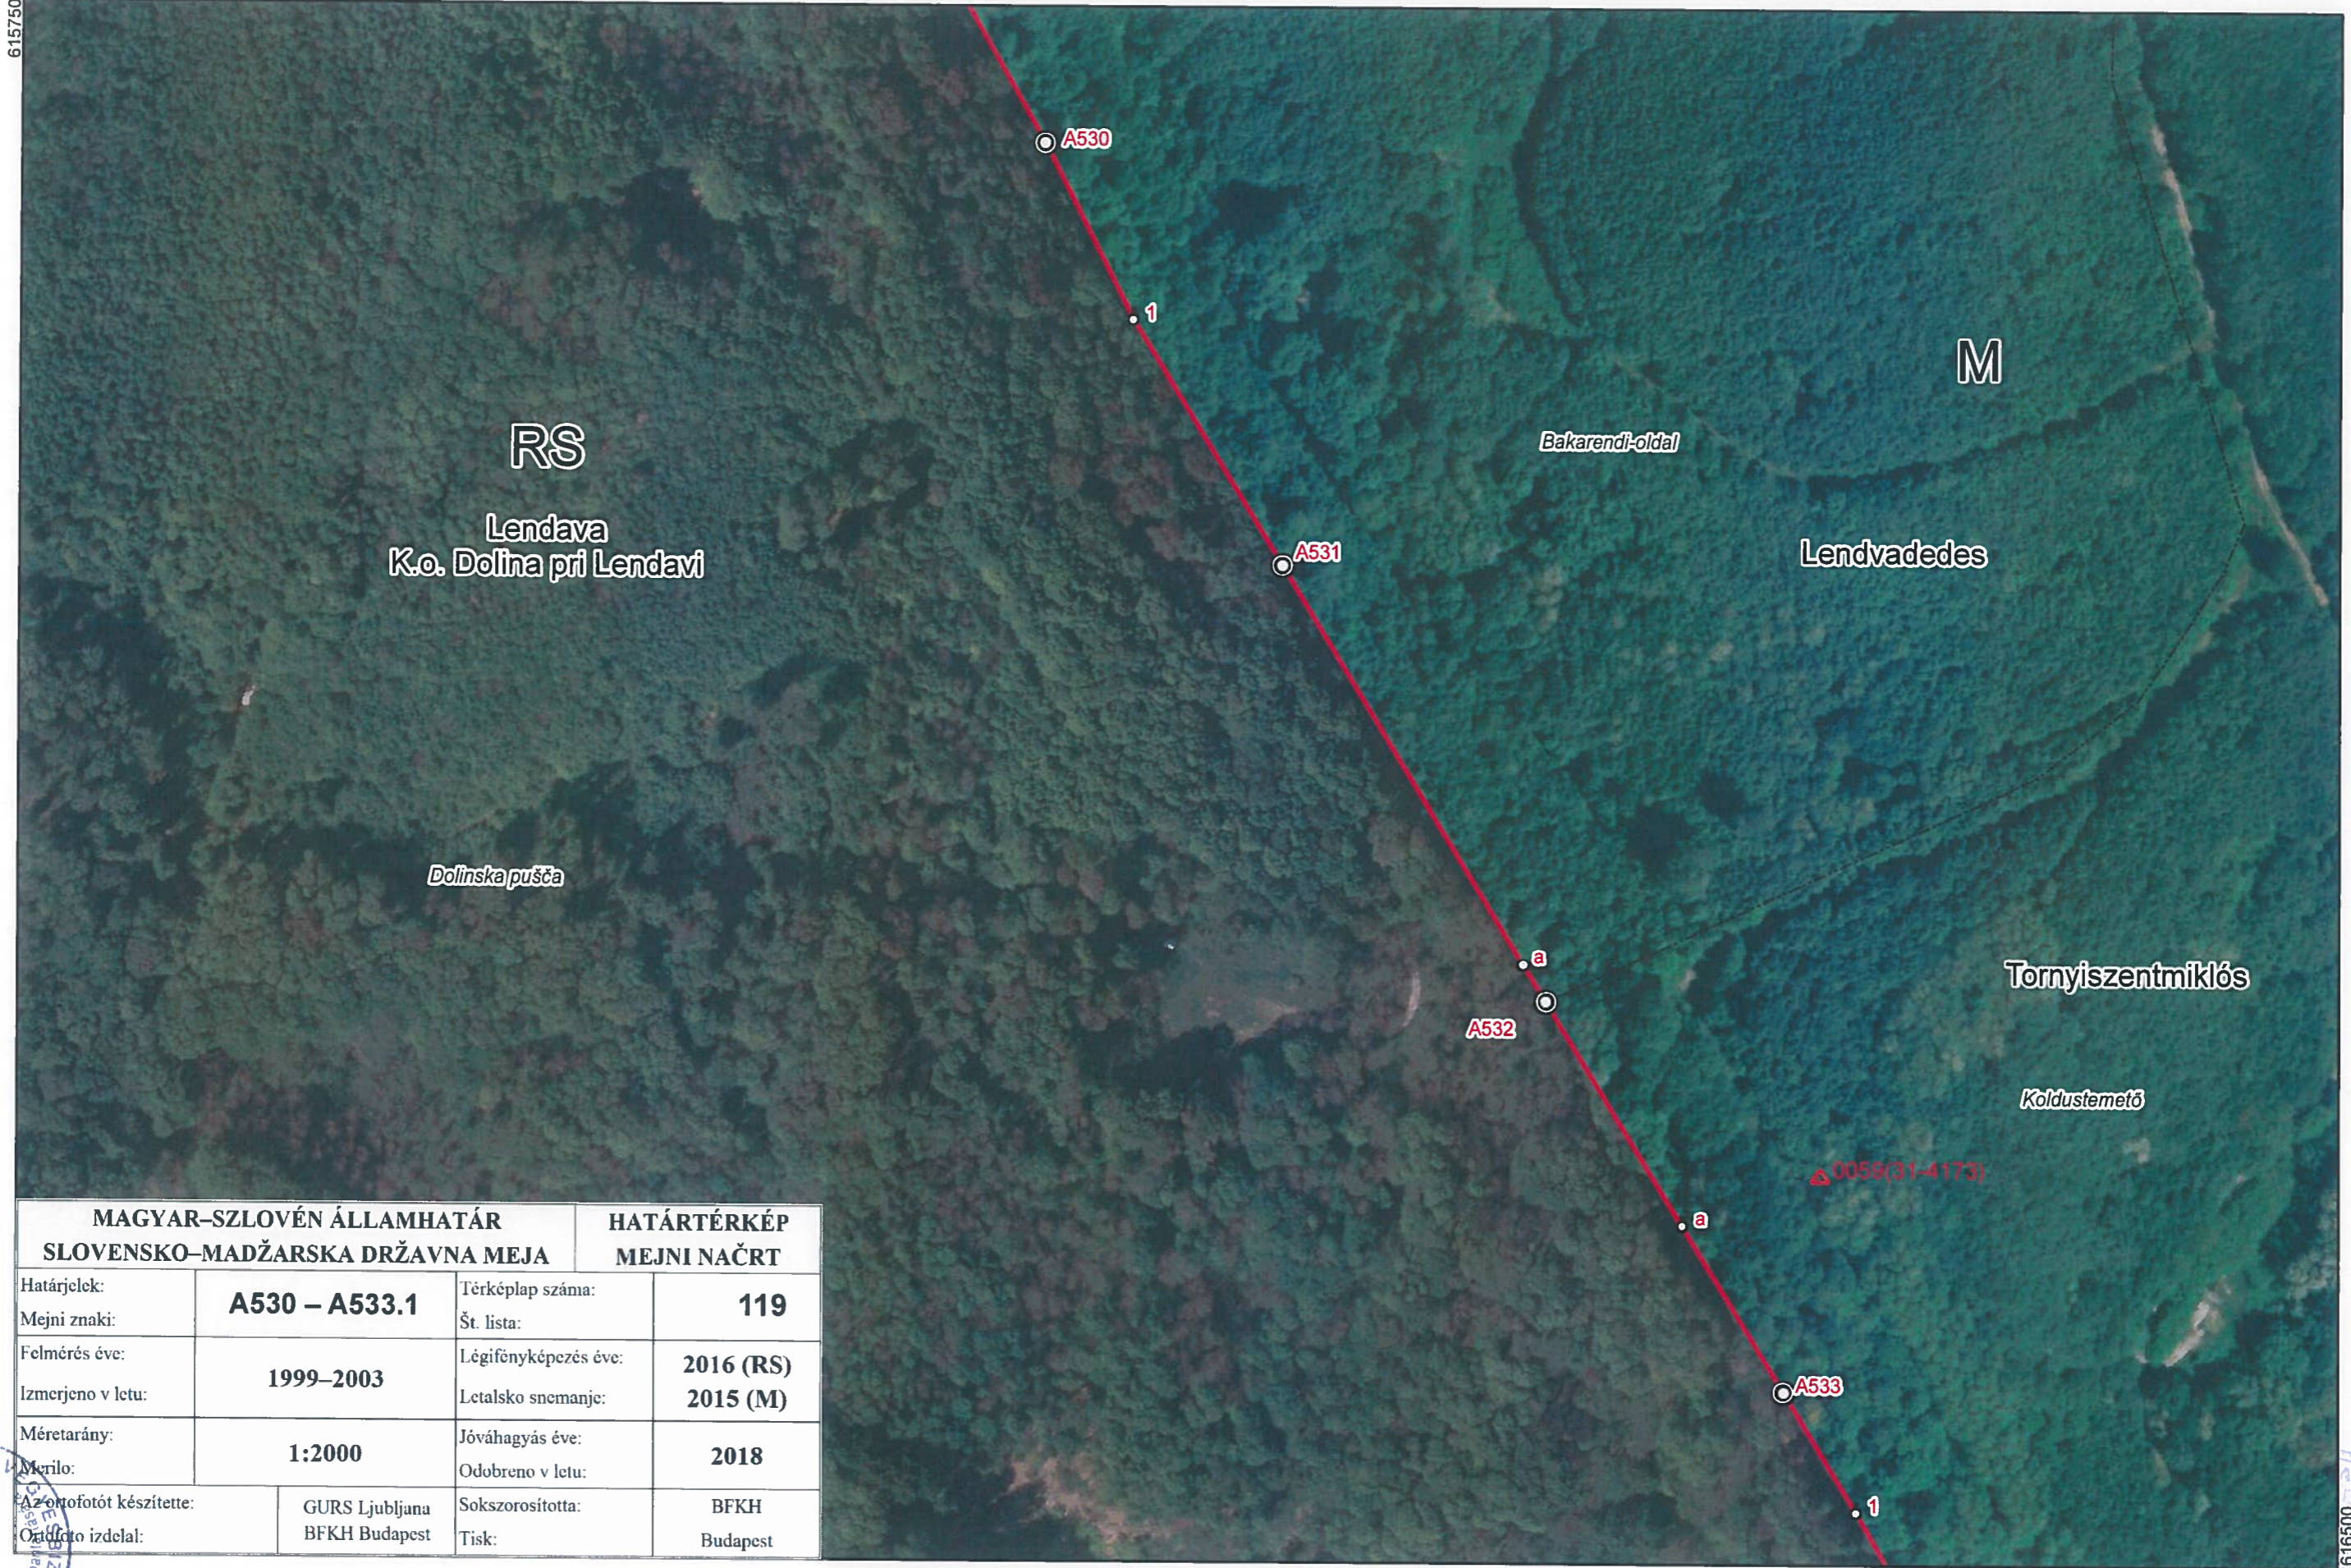

5157200
615750

MAGYAR-SZLOVÉN ÁLLAMHATÁR SLOVENSKO-MADŽARSKA DRŽAVNA MEJA		HATÁRTÉRKÉP MEJNI NAČRT	
Határjeltek:	A530 – A533.1	Térképlap száma:	119
Mejni znaki:		Št. lista:	
Felmérés éve:	1999–2003	Légifényképezés éve:	2016 (RS)
Izmerjeno v letu:		Lctalsko snemanje:	2015 (M)
Méretarány:	1:2000	Jóváhagyás éve:	2018
Merítő:		Odobreno v letu:	
Az ortofotót készítette:	GURS Ljubljana	Sokszorosította:	BFKH
Ortofoto izdela:	BFKH Budapest	Tisk:	Budapest

5156700