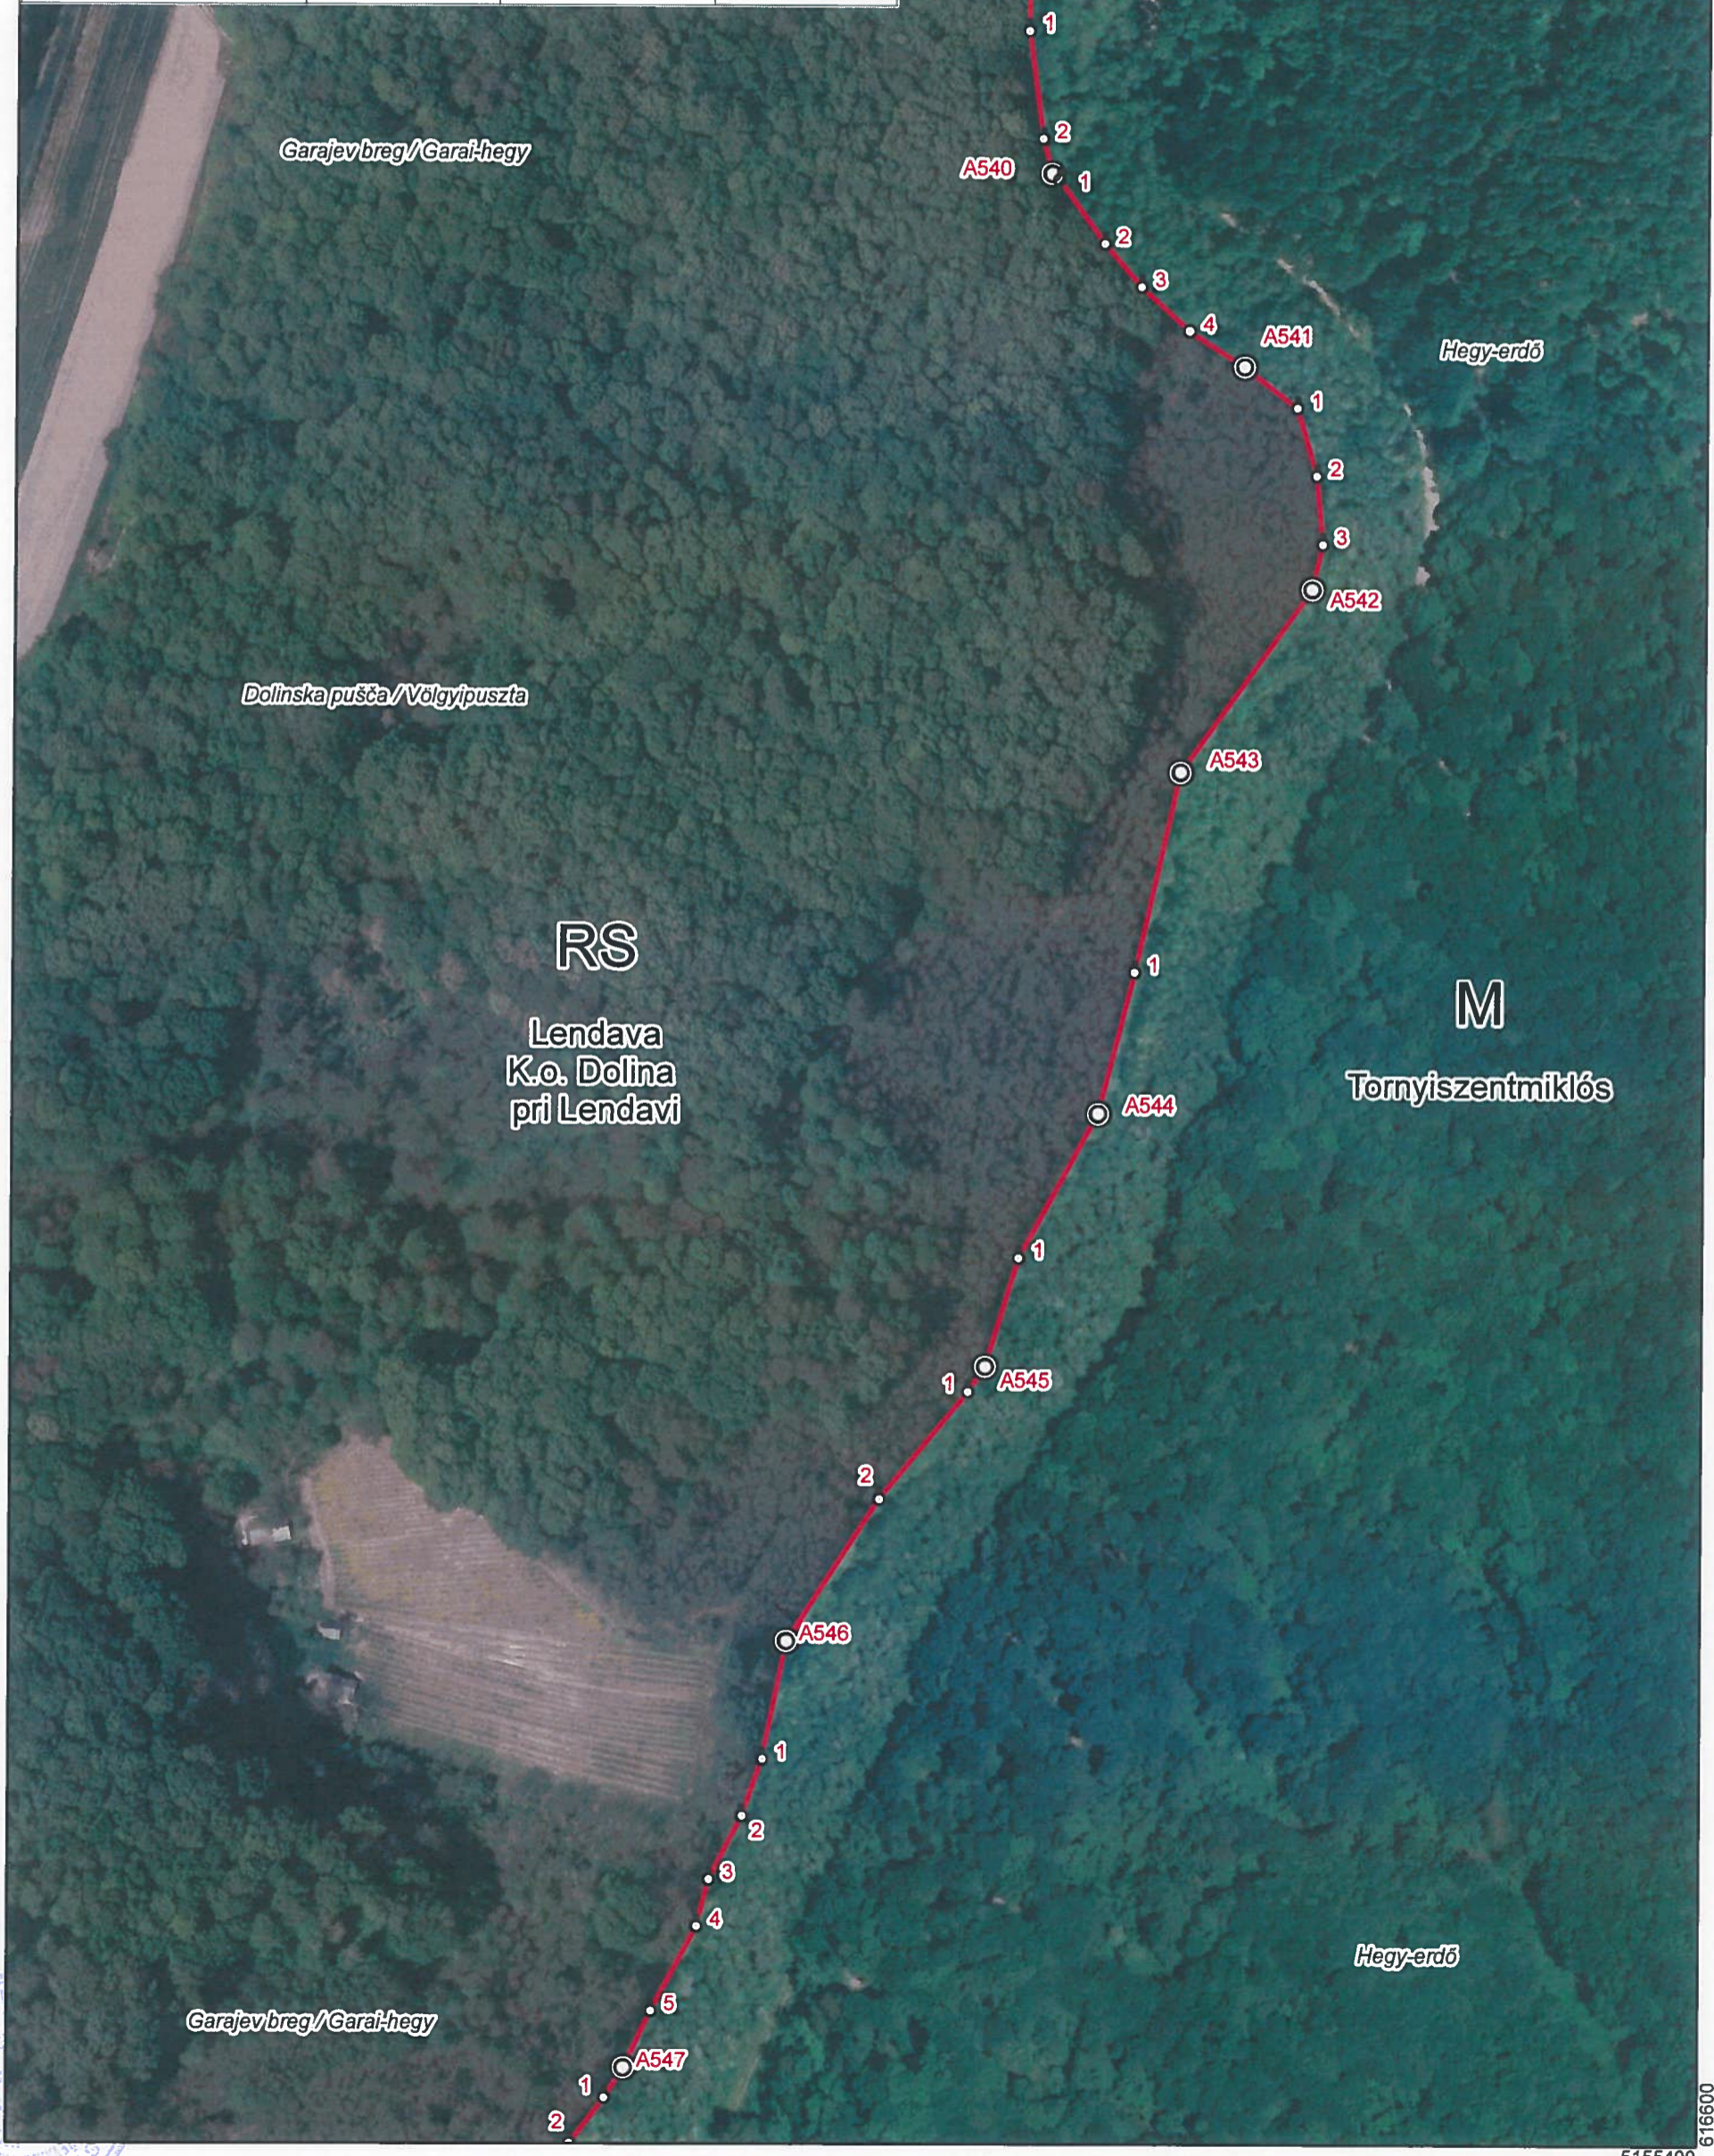

MAGYAR-SZLOVÉN ÁLLAMHATÁR SLOVENSKO-MADŽARSKA DRŽAVNA MEJA		HATÁRTÉRKÉP MEJNI NAČRT	
Határjellek:	A538 – A547.2	Térképlap száma:	121
Mejní znaki:		Št. lista:	
Felmérés éve:	1999–2003	Légifényképezés éve:	2016 (RS)
Izmerjeno v letu:		Letalsko snemanje:	2015 (M)
Méretarány:	1:2000	Jóváhagyás éve:	2018
Mecrilo:		Odobreno v letu:	
Az ortofotót készítette:	GURS Ljubljana	Sokszorosította:	BFKH
Ortofoto izdela:	BFKH Budapest	Tisk:	Budapest