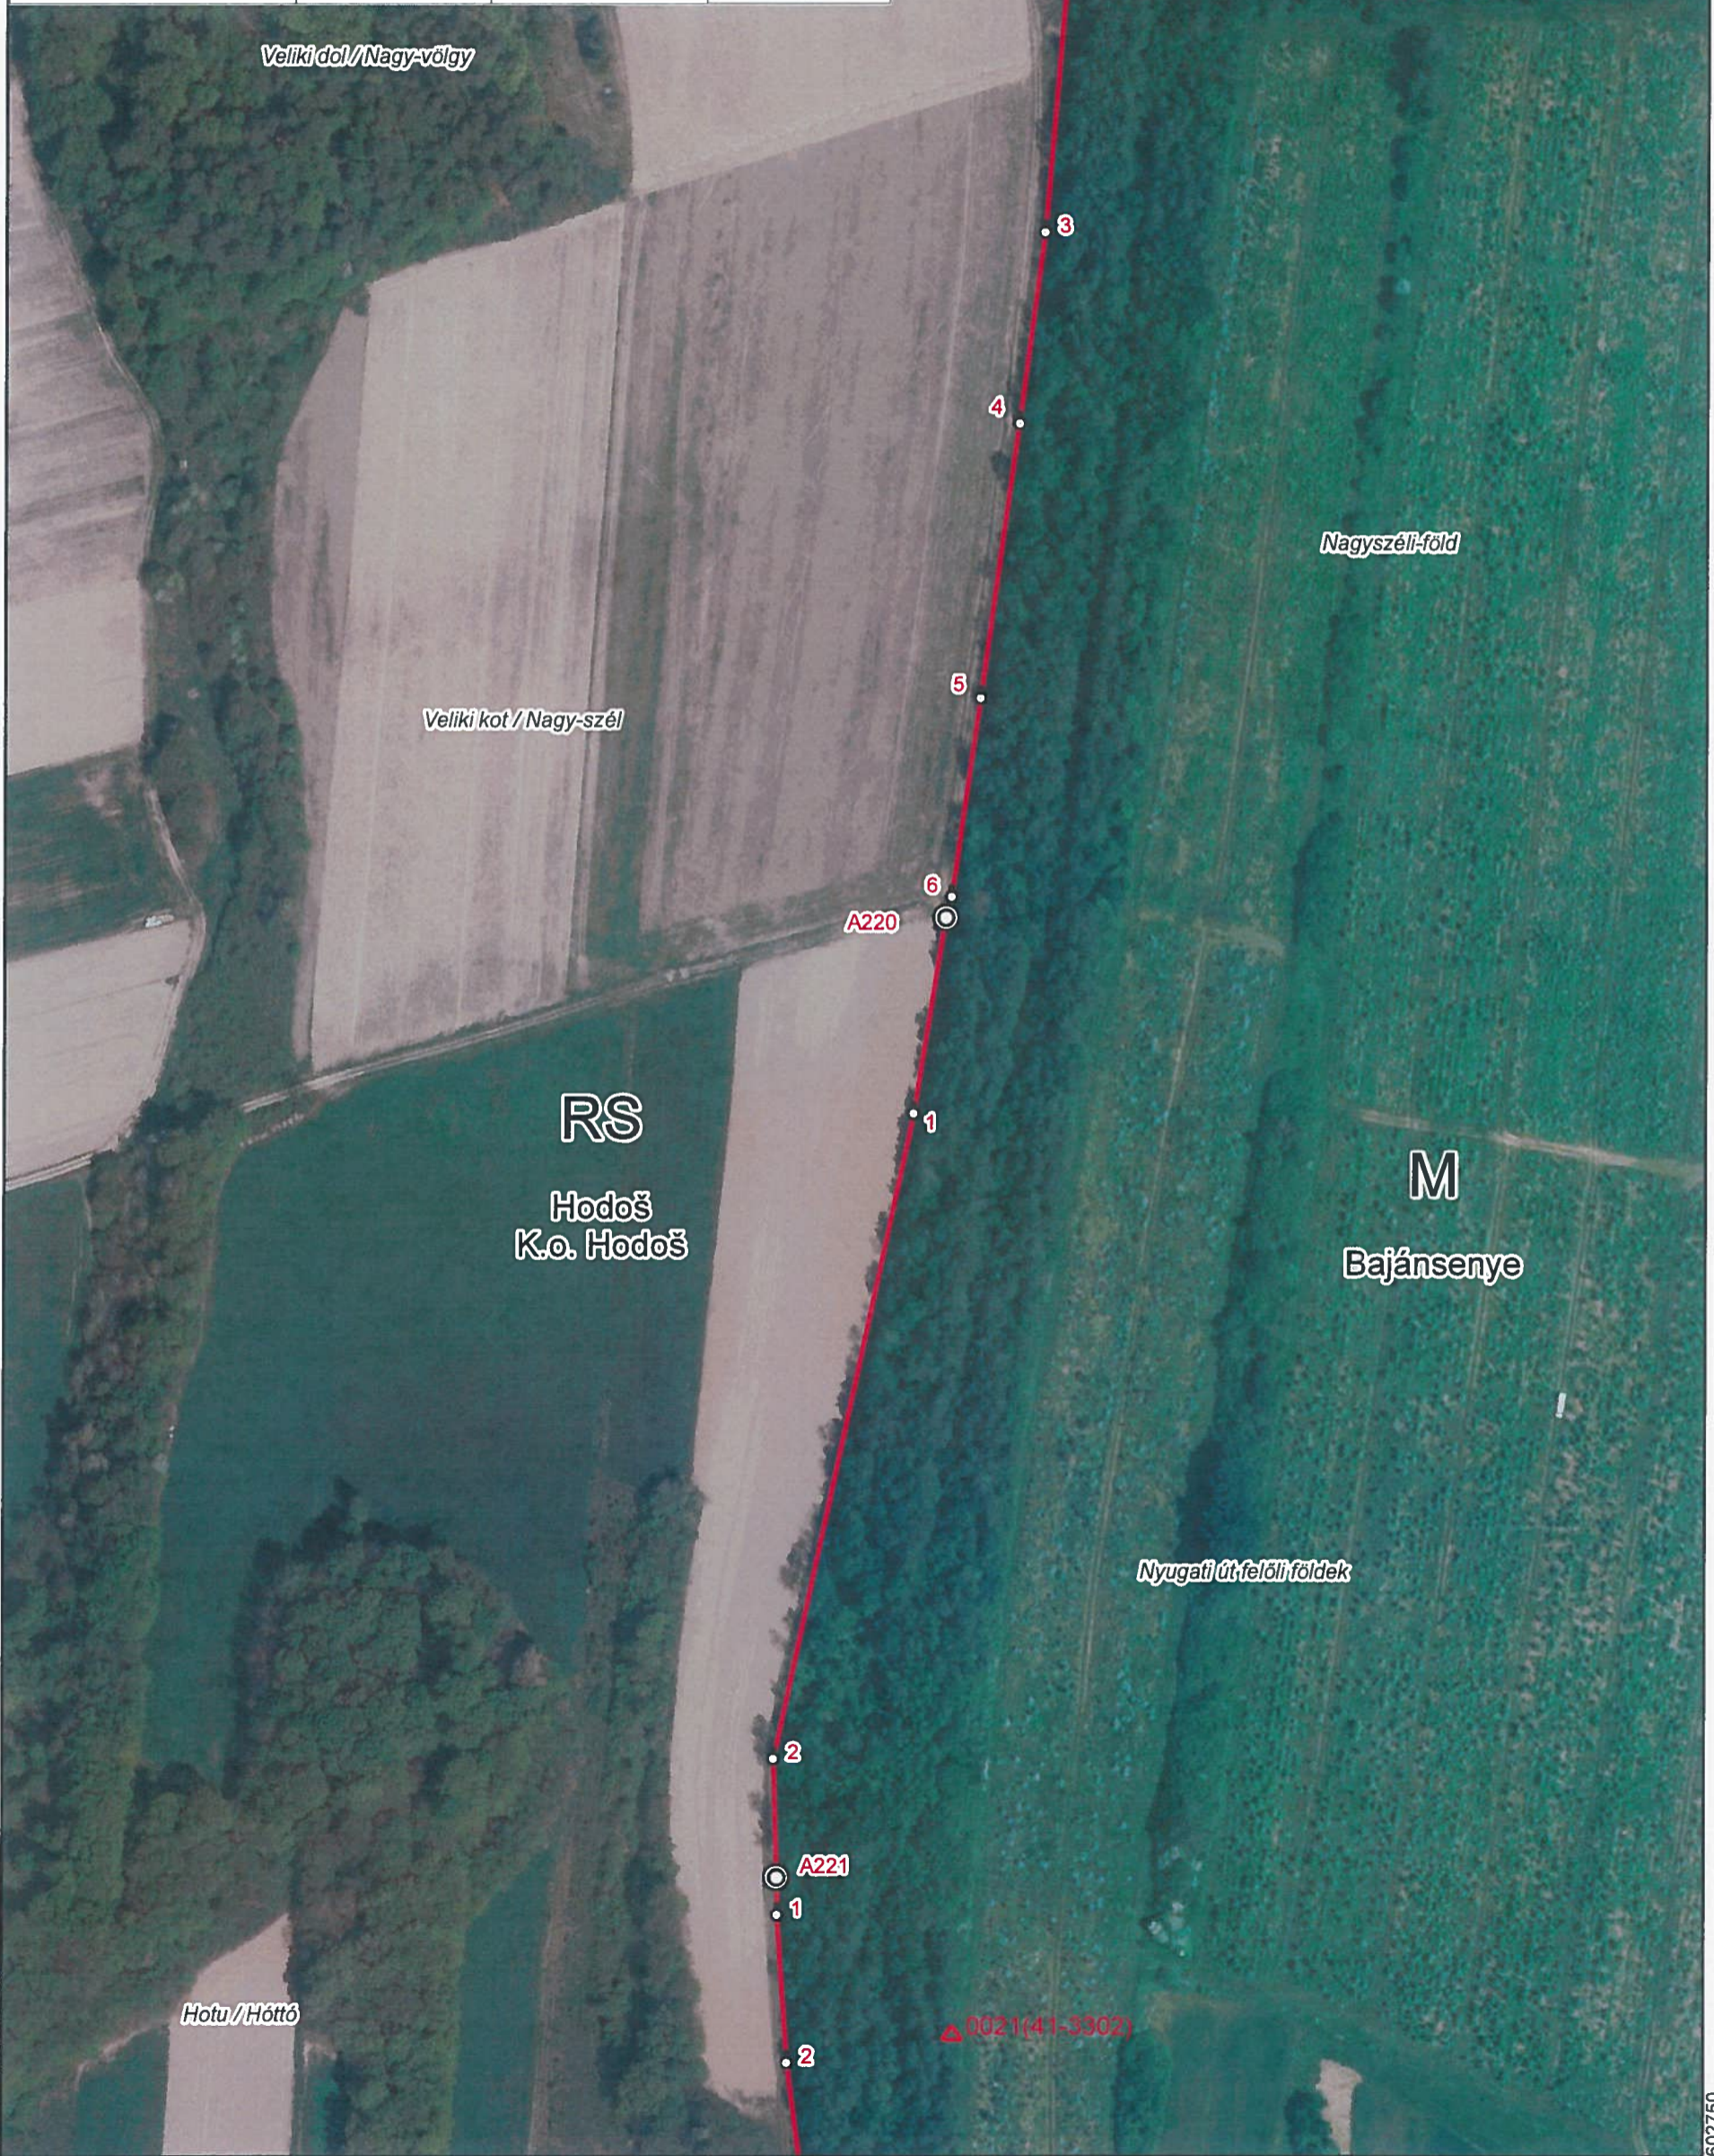

5187160

MAGYAR-SZLOVÉN ÁLLAMHATÁR		HATÁRTÉRKÉP	
SLOVENSKO-MADŽARSKA DRŽAVNA MEJA		MEJNI NAČRT	
Határjelleg:	A218.a – A221.2	Térképlap száma:	37
Mejni znaki:		Št. lista:	
Felmérés éve:	1999–2003	Légifényképezés éve:	2016 (RS)
Izmerjeno v letu:		Letalsko snemanje:	2015 (M)
Méretarány:	1:2000	Jóváhagyás éve:	2018
Merilo:		Odobreno v letu:	
Az ortofotót készítette:	GURS Ljubljana	Sokszorosította:	BFKH
Ortofoto izdela:	BFKH Budapest	Tisk:	Budapest