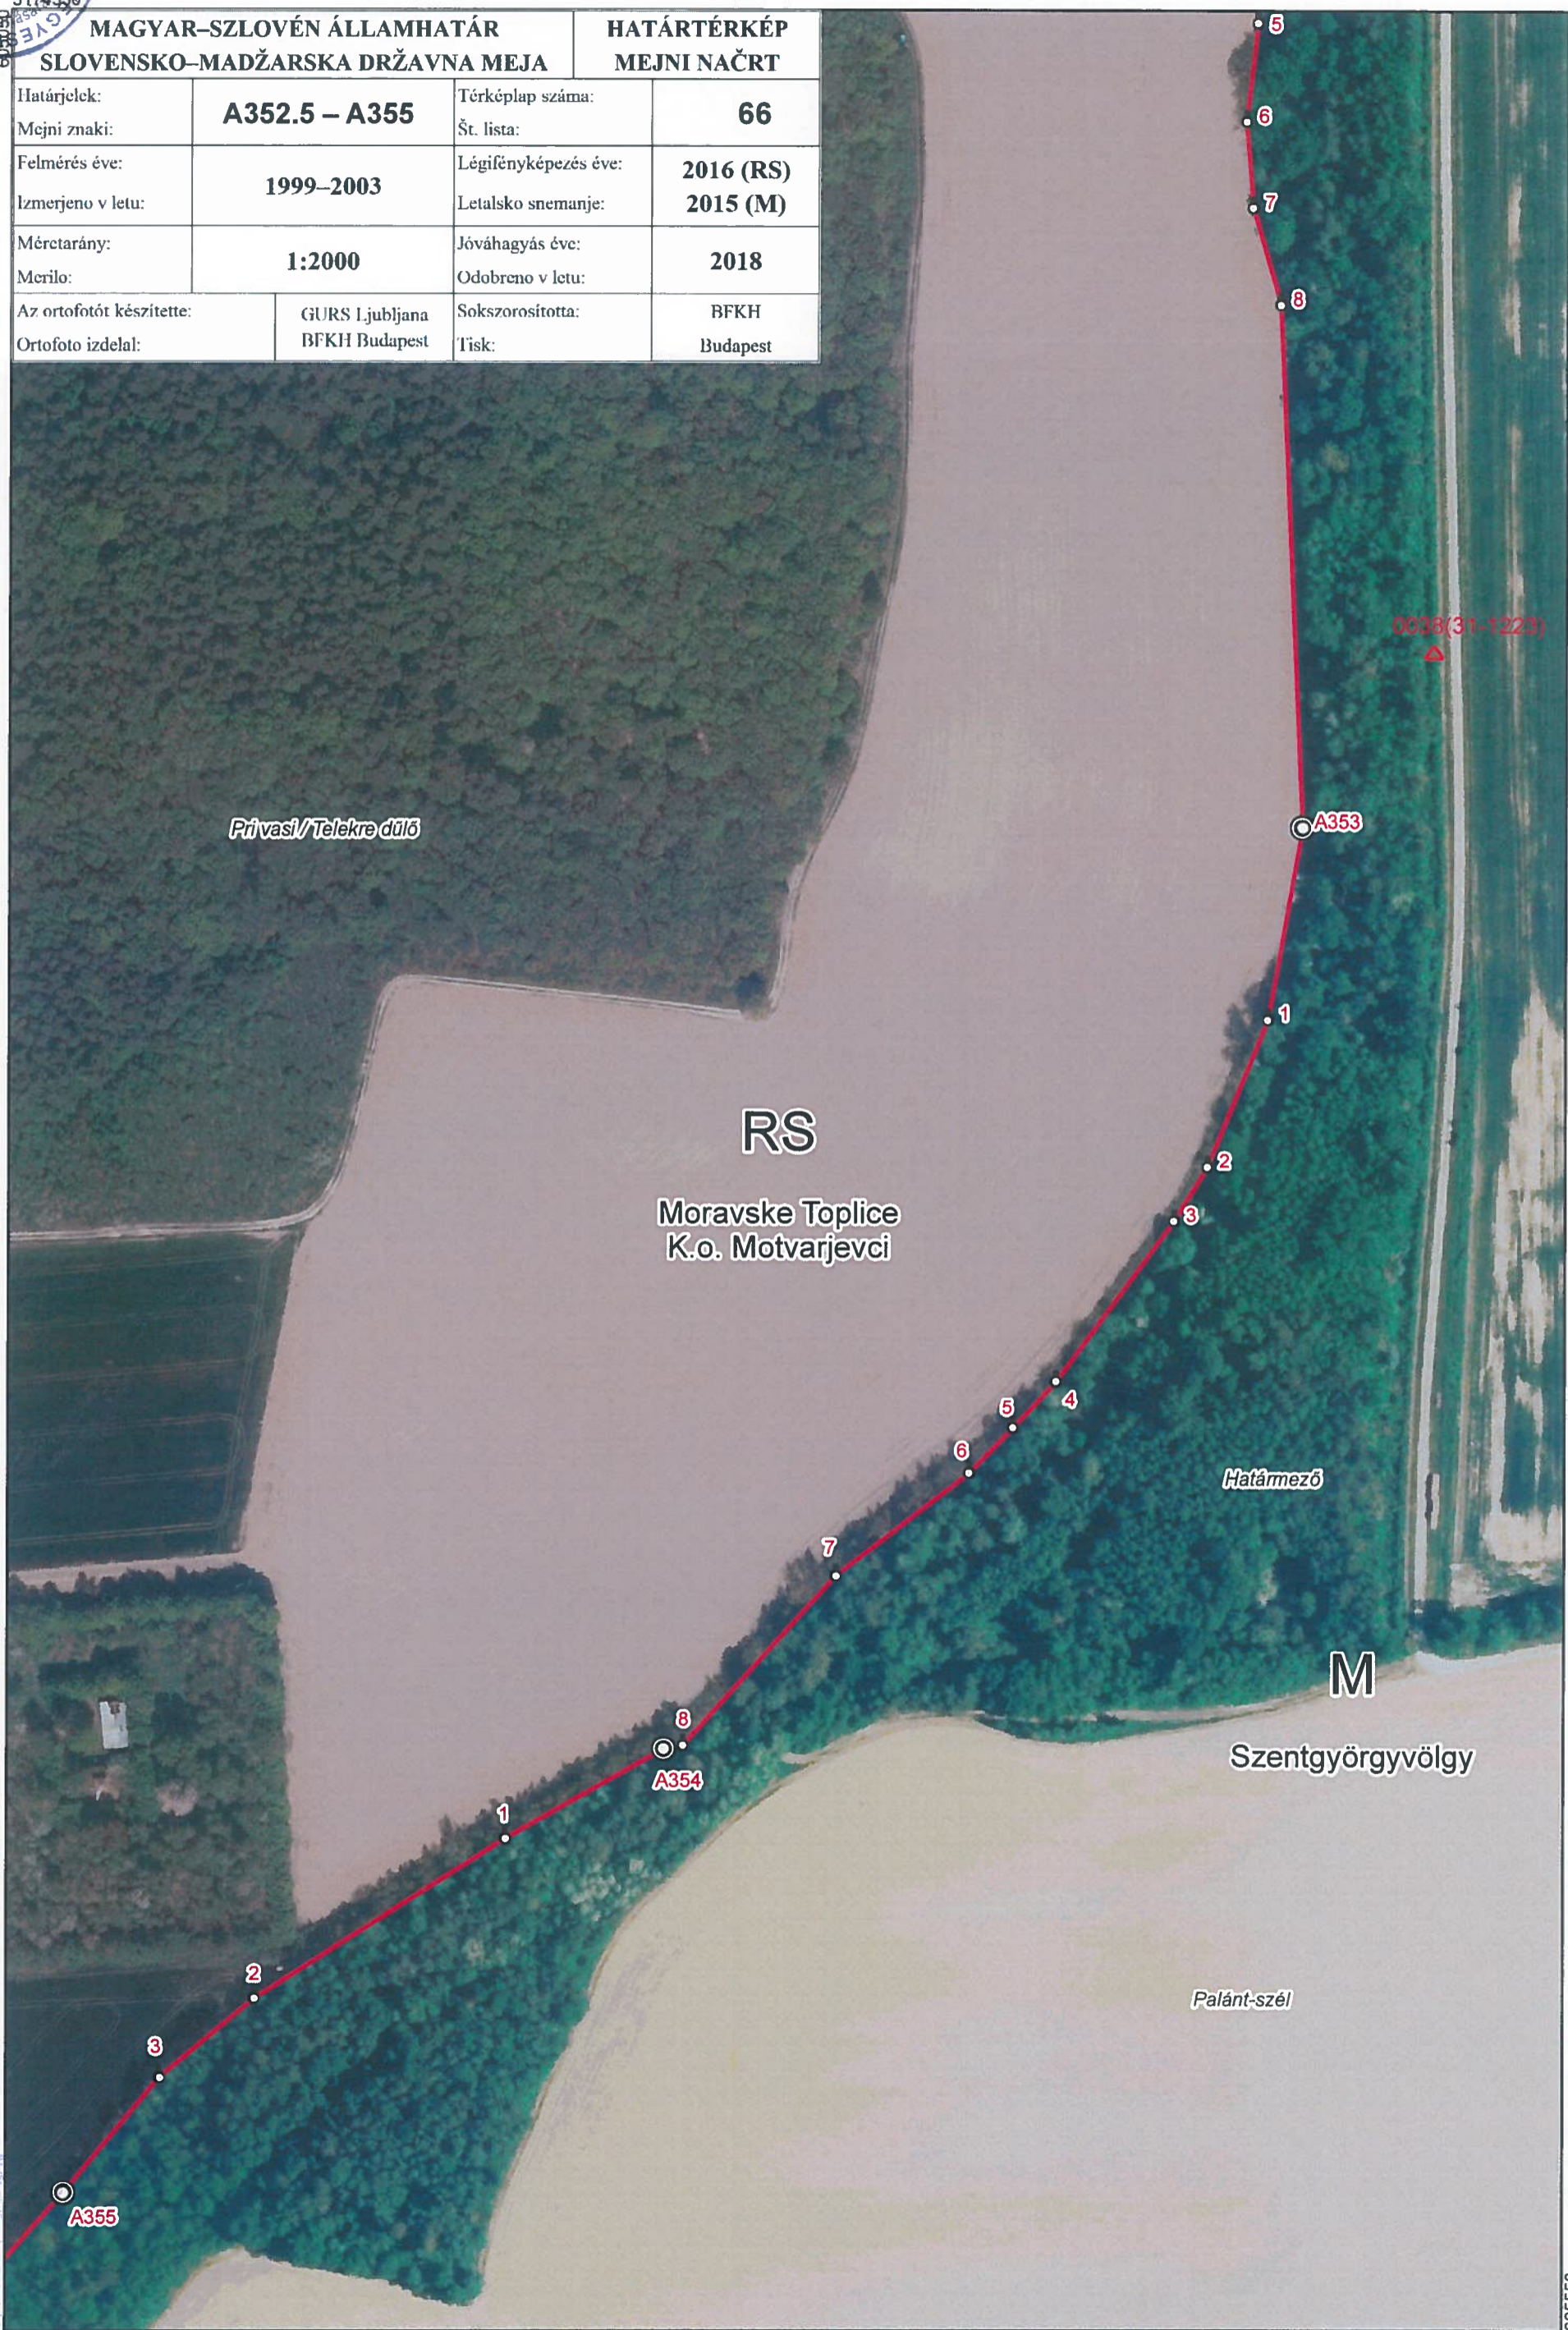

5174359

MAGYAR-SZLOVÉN ÁLLAMHATÁR
SLOVENSKO-MADŽARSKA DRŽAVNA MEJA   **HATÁRTÉRKÉP**
MEJNI NAČRT

Határjeltek:	A352.5 – A355	Térképlap száma:	66
Mejni znaki:		Št. lista:	
Felmérés éve:	1999–2003	Légifényképezés éve:	2016 (RS)
Izmerjeno v letu:		Letalsko snemanje:	2015 (M)
Méretarány:	1:2000	Jóváhagyás éve:	2018
Merilo:		Ódobreno v letu:	
Az ortofotót készítette:	GURS Ljubljana	Sokszorosította:	BFKH
Ortofoto izdela:	BFKH Budapest	Tisk:	Budapest

5173600

605550