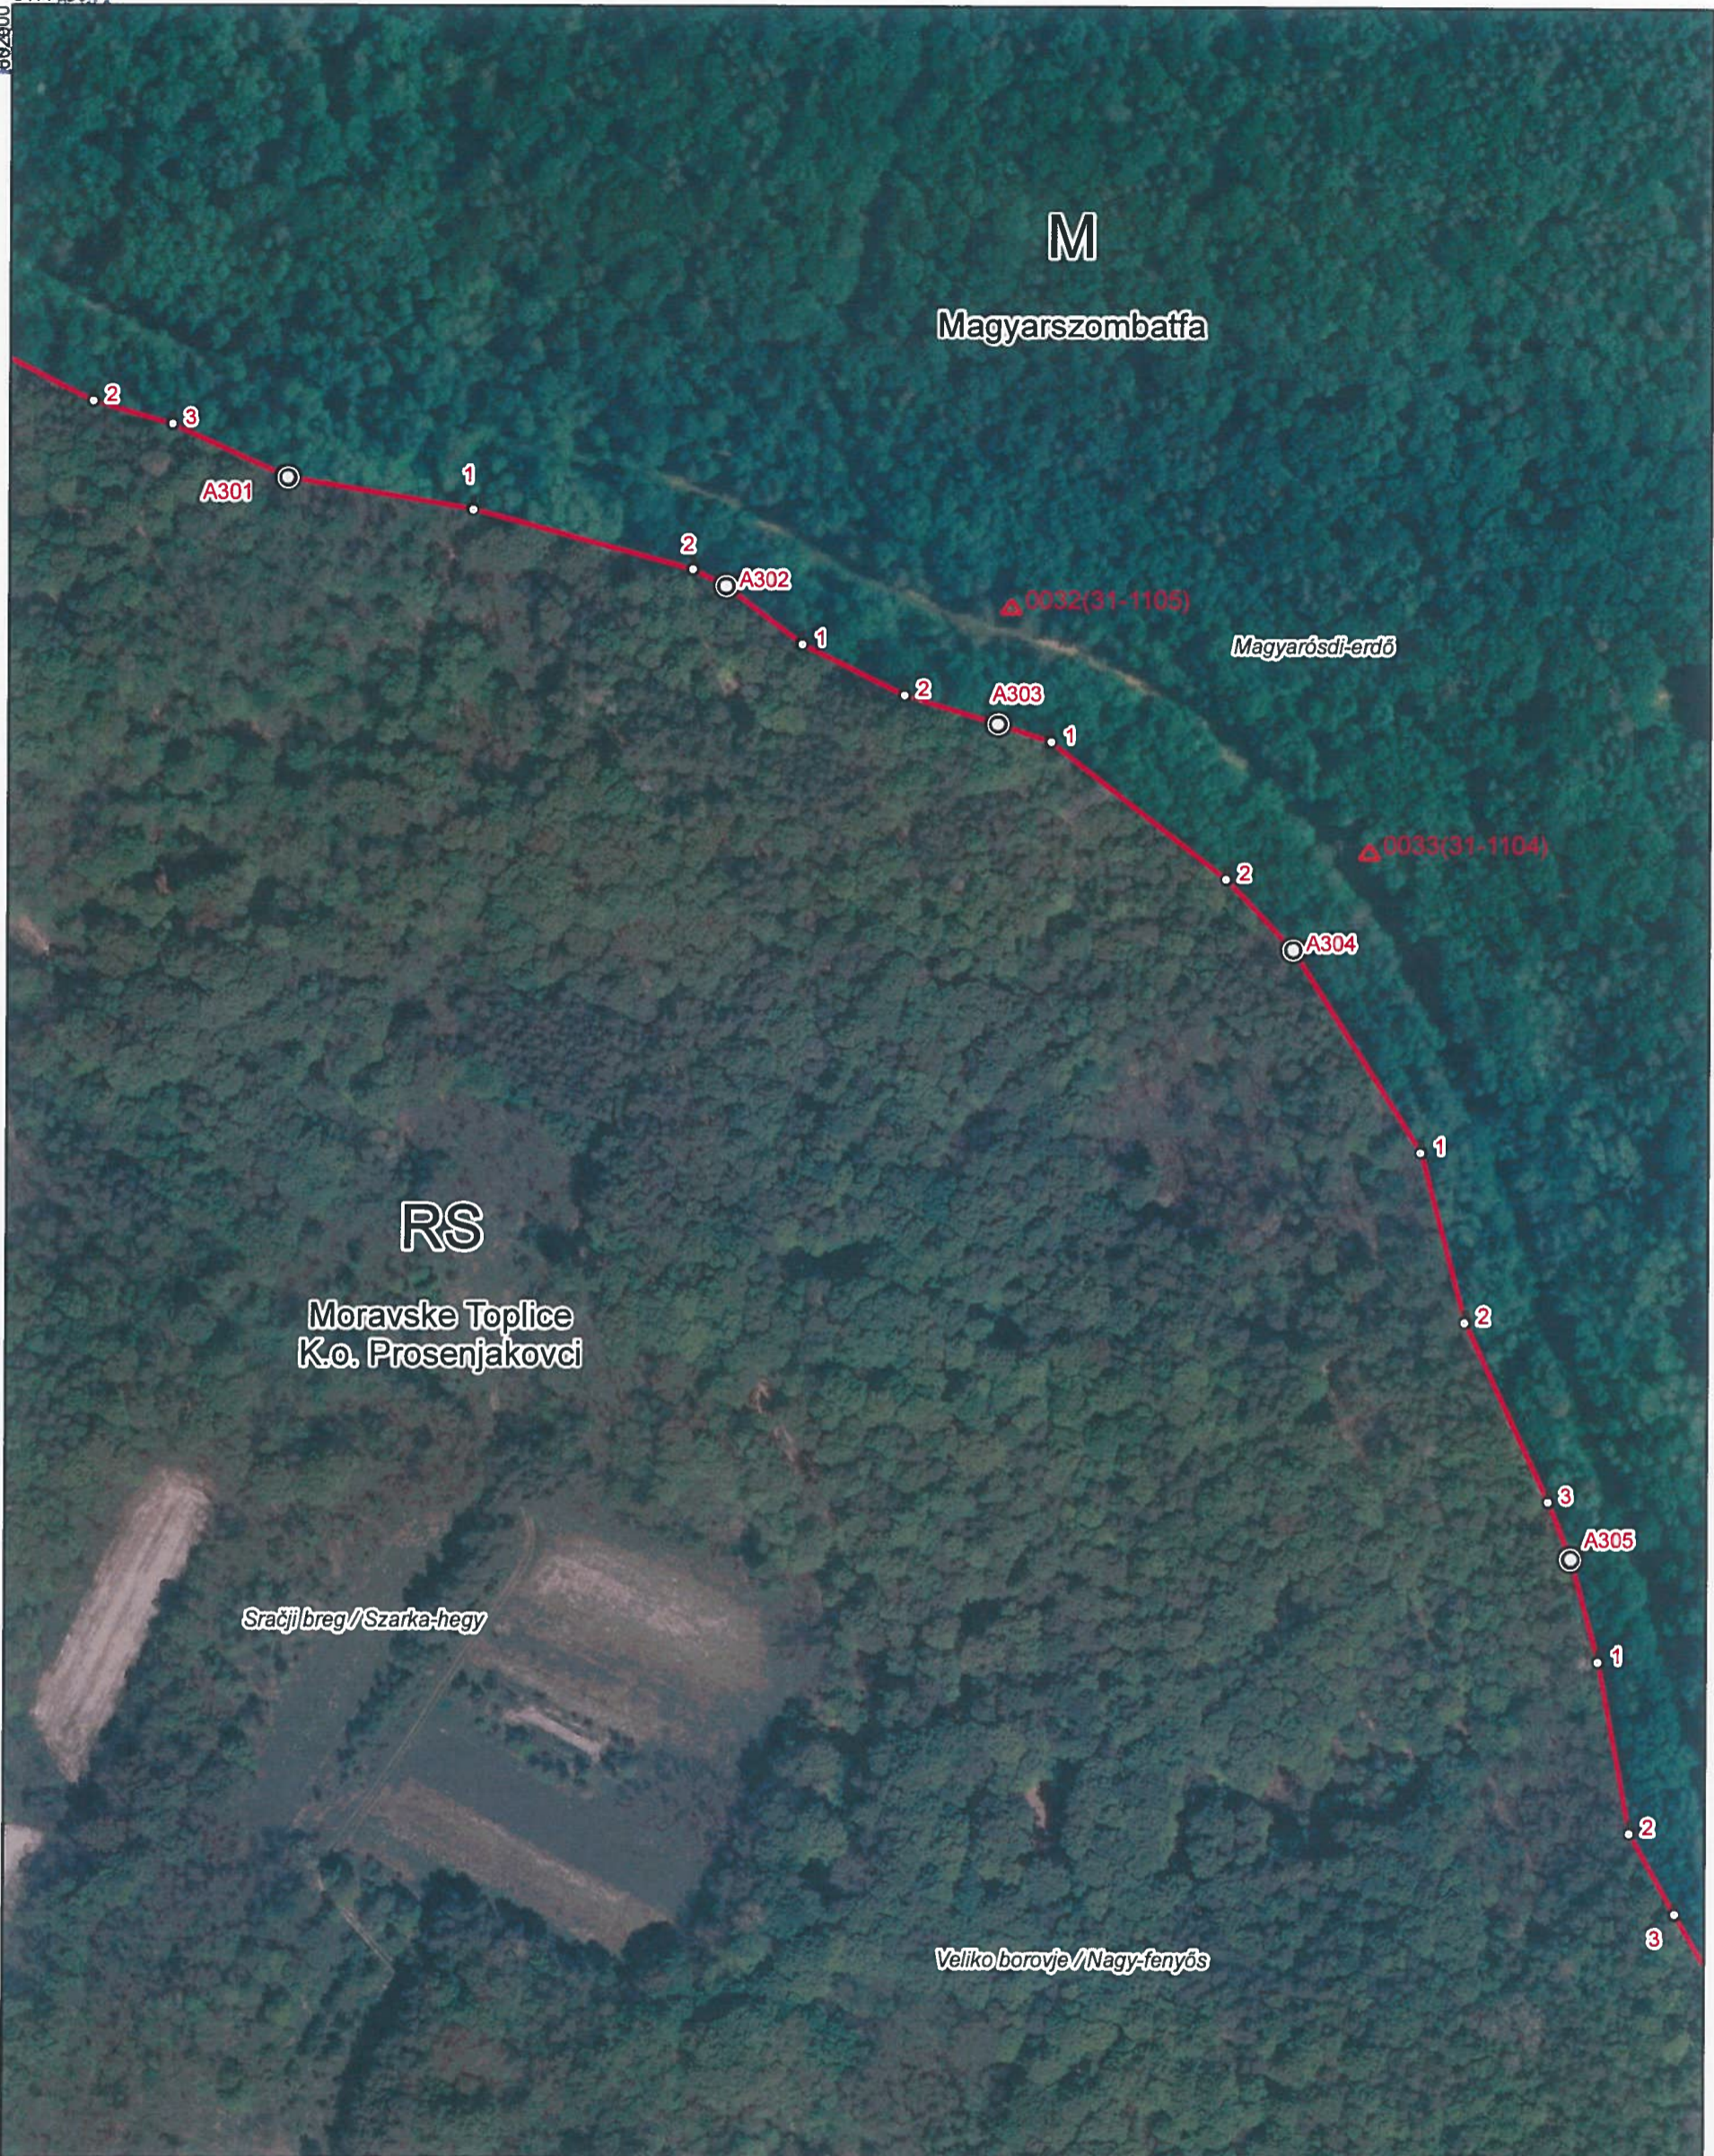

MAGYAR-SZLOVÉN ÁLLAMHATÁR SLOVENSKO-MADŽARSKA DRŽAVNA MEJA		HATÁRTÉRKÉP MEJNI NAČRT	
Határjellek:	A300.2 – A305.3	Térképlap száma:	57
Mejní znaki:		Št. lista:	
Felmérés éve:	1999–2003	Légifényképezés éve:	2016 (RS)
Izmerjeno v letu:		Letalsko snemanje:	2015 (M)
Méretarány:	1:2000	Jóváhagyás éve:	2018
Merítő:		Ódobreno v letu:	
Az ortofotót készítette:	GURS Ljubljana	Sokszorosította:	BFKH
Ortofoto izdélal:	BFKH Budapest	Tisk:	Budapest