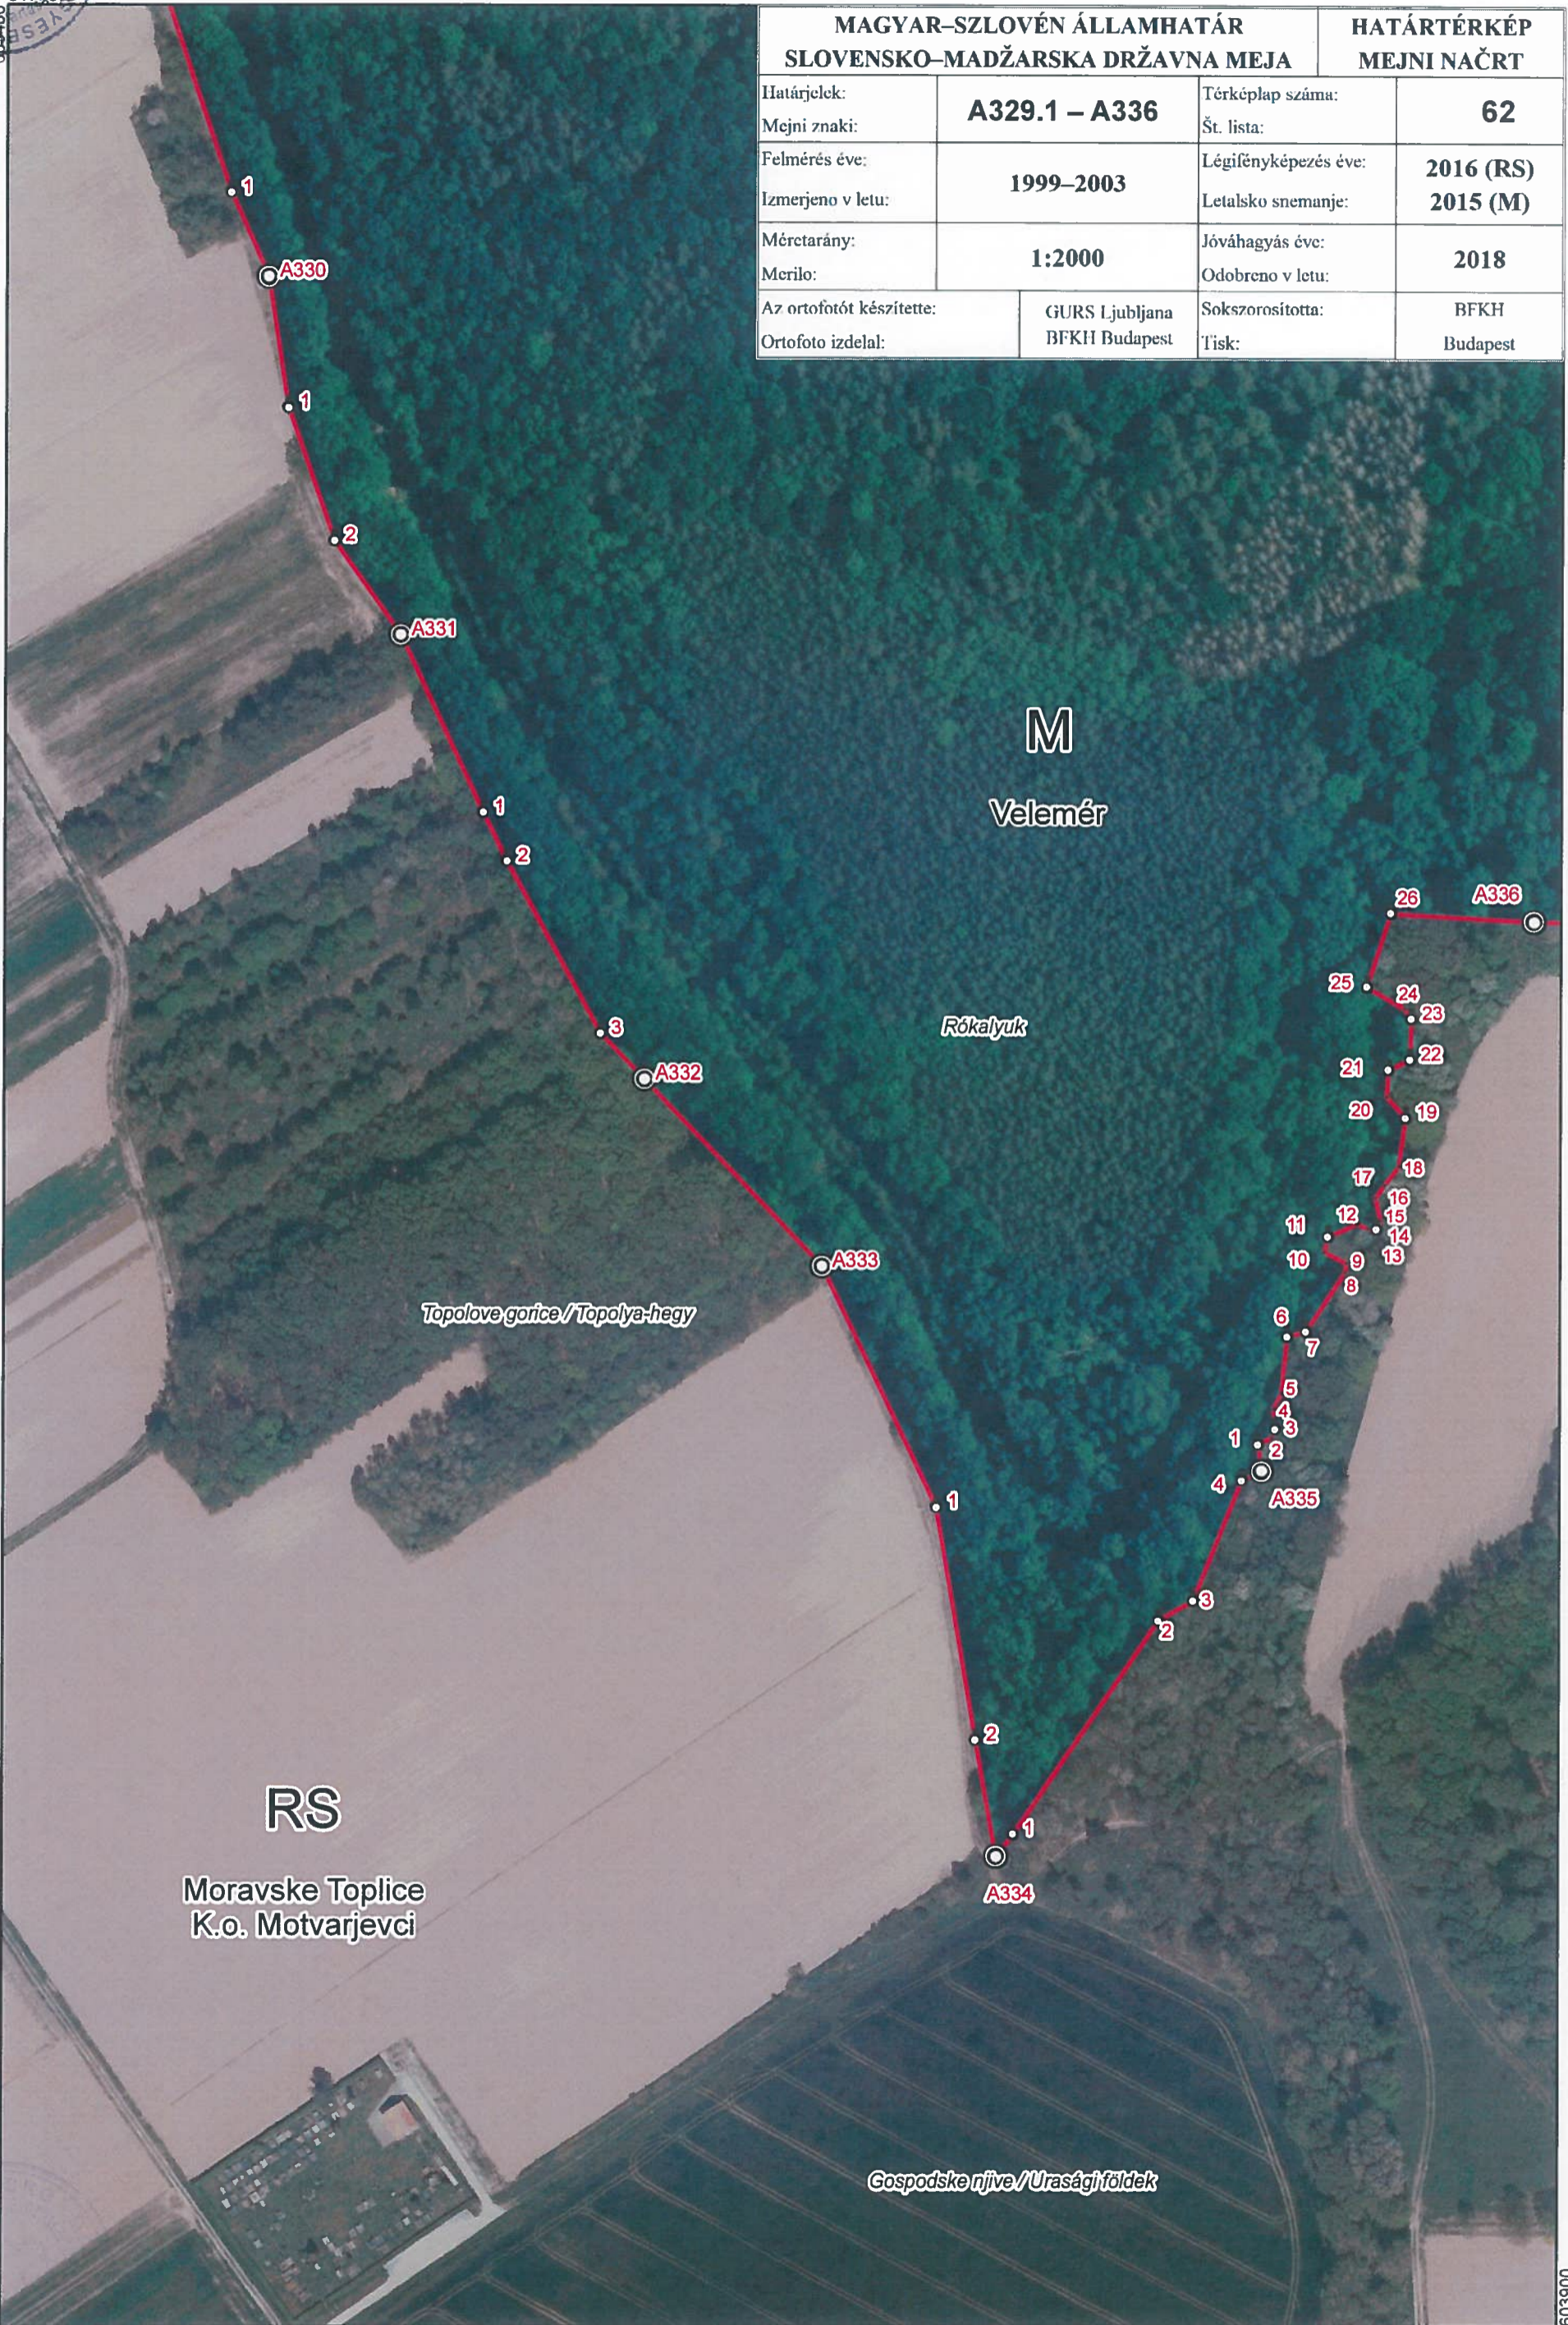

5174900

MAGYAR-SZLOVÉN ÁLLAMHATÁR SLOVENSKO-MADŽARSKA DRŽAVNA MEJA		HATÁRTÉRKÉP MEJNI NAČRT	
Határjellek:	A329.1 – A336	Térképlap száma:	62
Mejni znaki:		Št. lista:	
Felmérés éve:	1999–2003	Légifényképezés éve:	2016 (RS) 2015 (M)
Izmerjeno v letu:		Letalsko snemanje:	
Méretarány:	1:2000	Jóváhagyás éve:	2018
Merilo:		Odobreno v letu:	
Az ortofotót készítette:	GURS Ljubljana	Sokszorosította:	BFKH
Ortofoto izdela:	BFKH Budapest	Tisk:	Budapest

5174150

603900