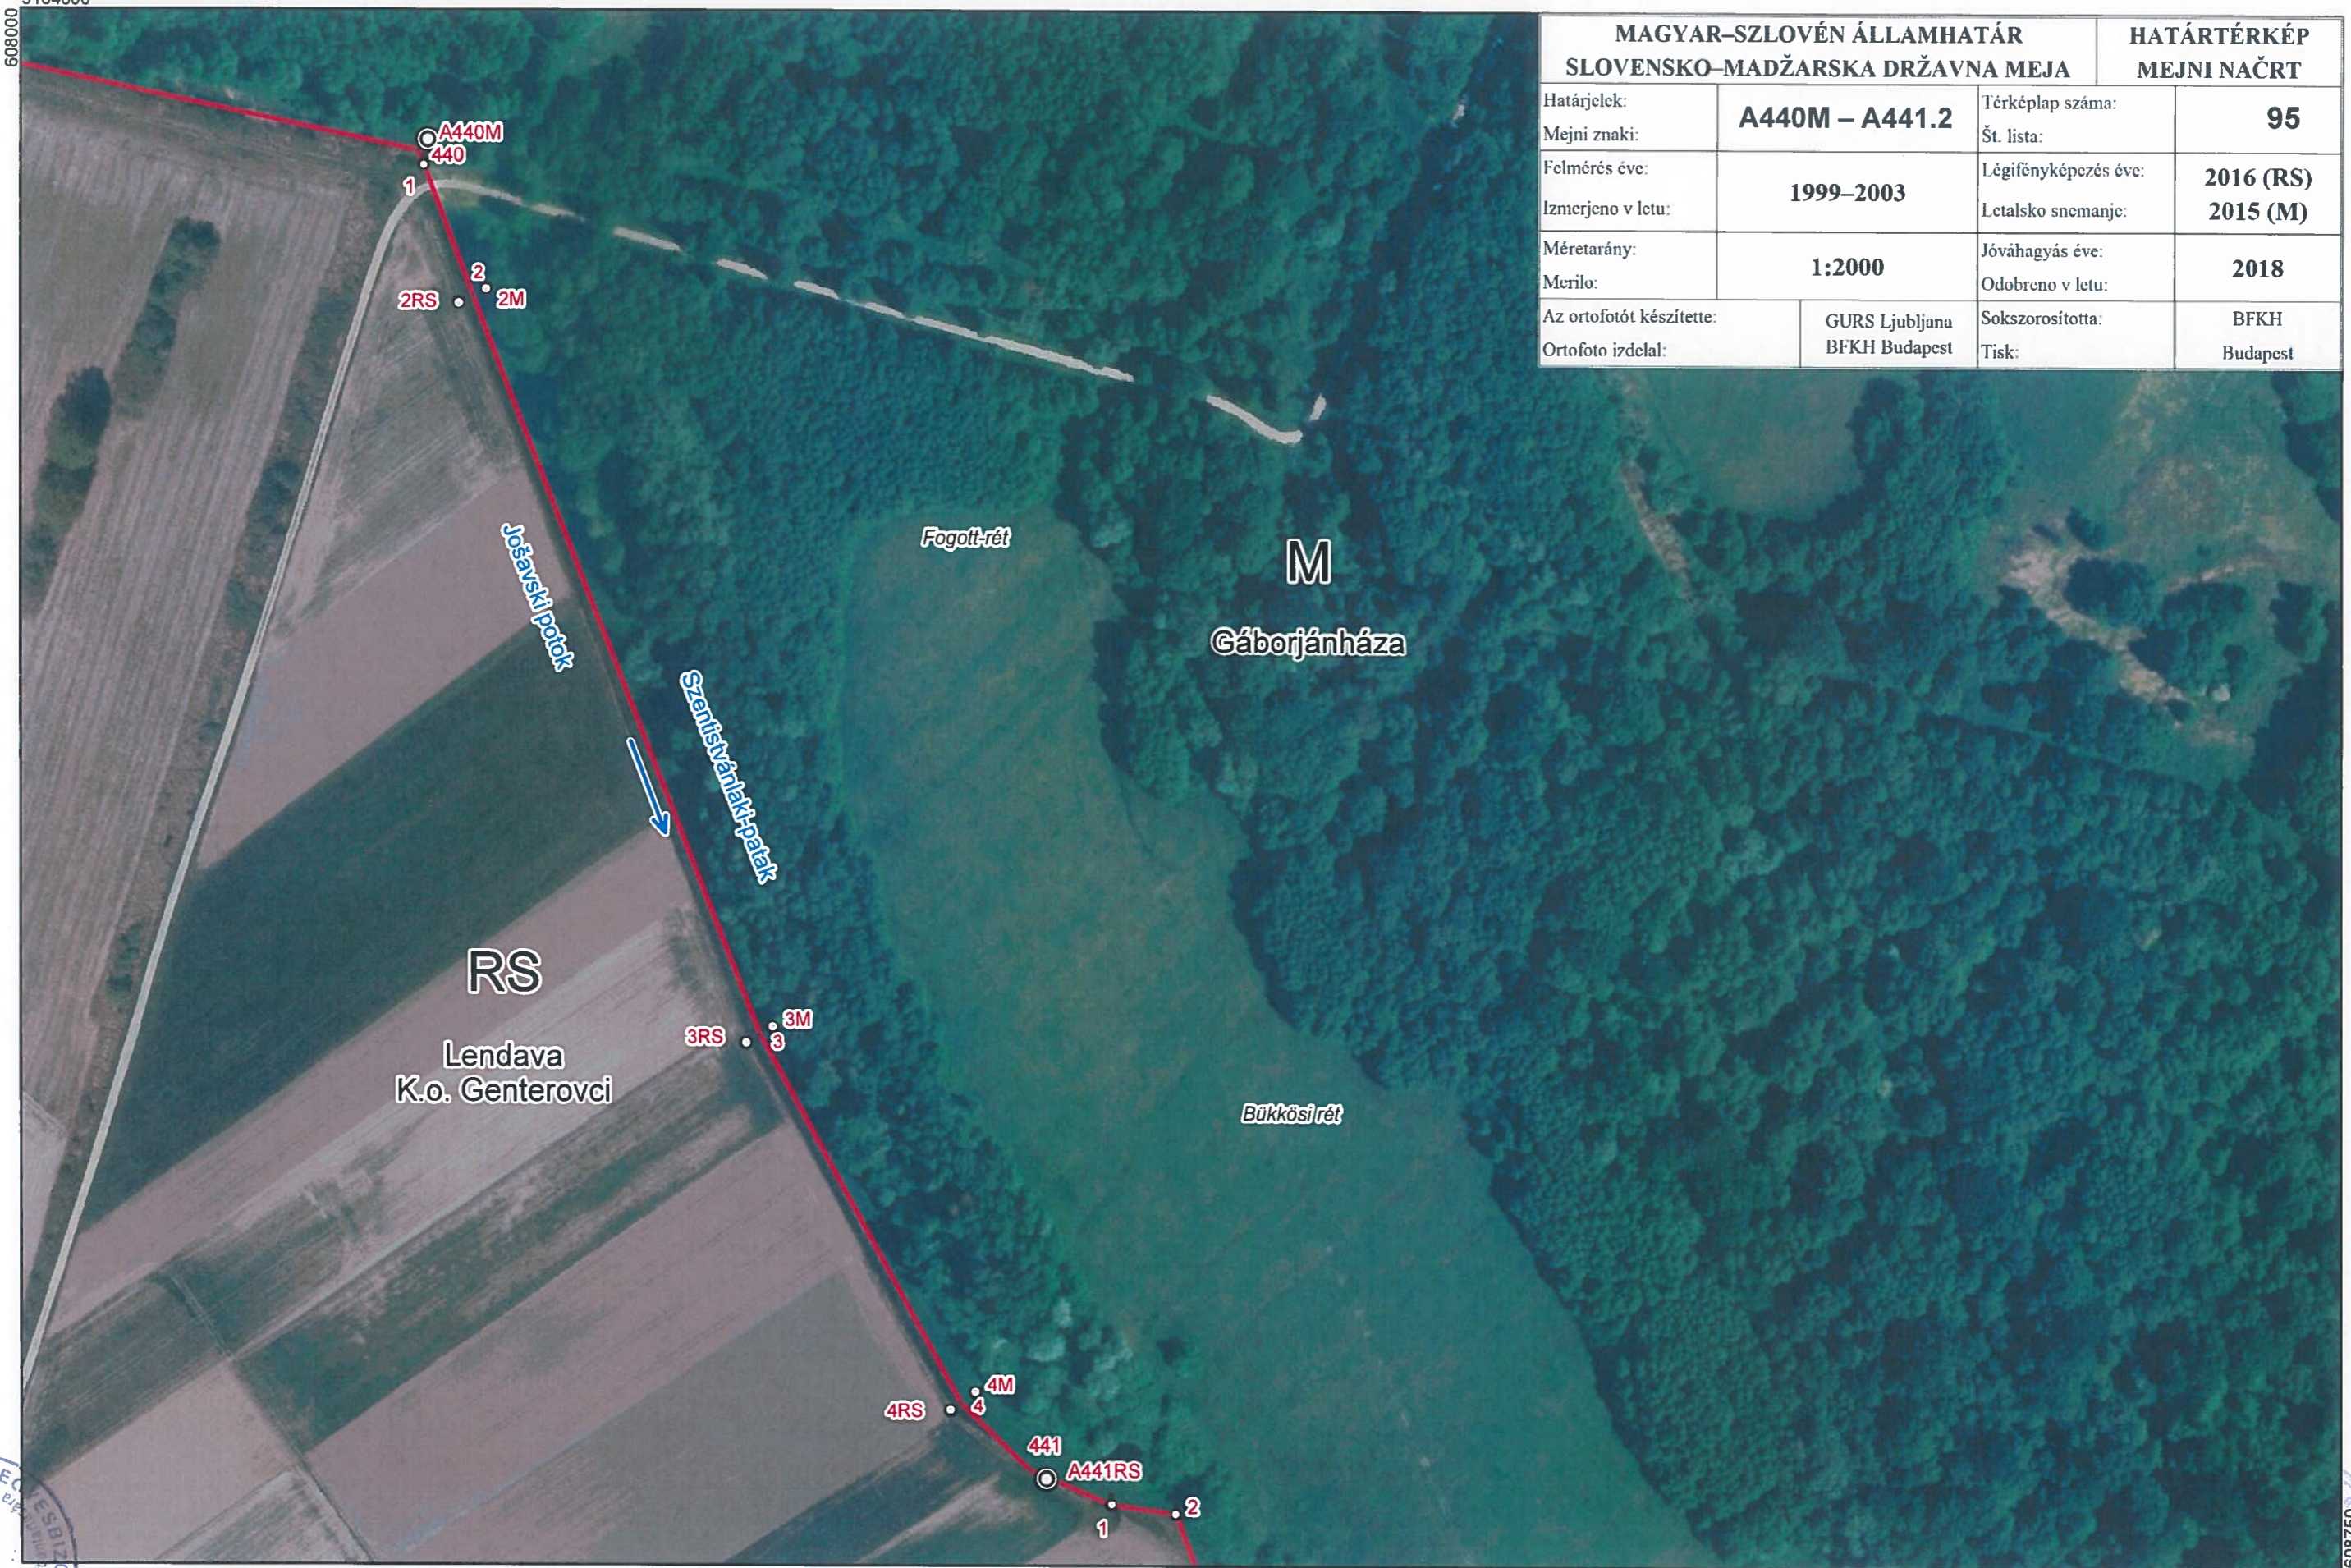

5164800
608000

MAGYAR-SZLOVÉN ÁLLAMHATÁR SLOVENSKO-MADŽARSKA DRŽAVNA MEJA		HATÁRTÉRKÉP MEJNI NAČRT	
Határjel:	A440M – A441.2	Térképlap száma:	95
Mejni znaki:		Št. lista:	
Felmérés éve:	1999–2003	Légifényképezés éve:	2016 (RS)
Izmerjeno v letu:		Letalsko snemanje:	2015 (M)
Méretarány:	1:2000	Jóváhagyás éve:	2018
Merilo:		Odobreno v letu:	
Az ortofotót készítette:	GURS Ljubljana	Sokszorosította:	BFKH
Ortofotó izdclal:	BFKH Budapest	Tisk:	Budapest

5164300