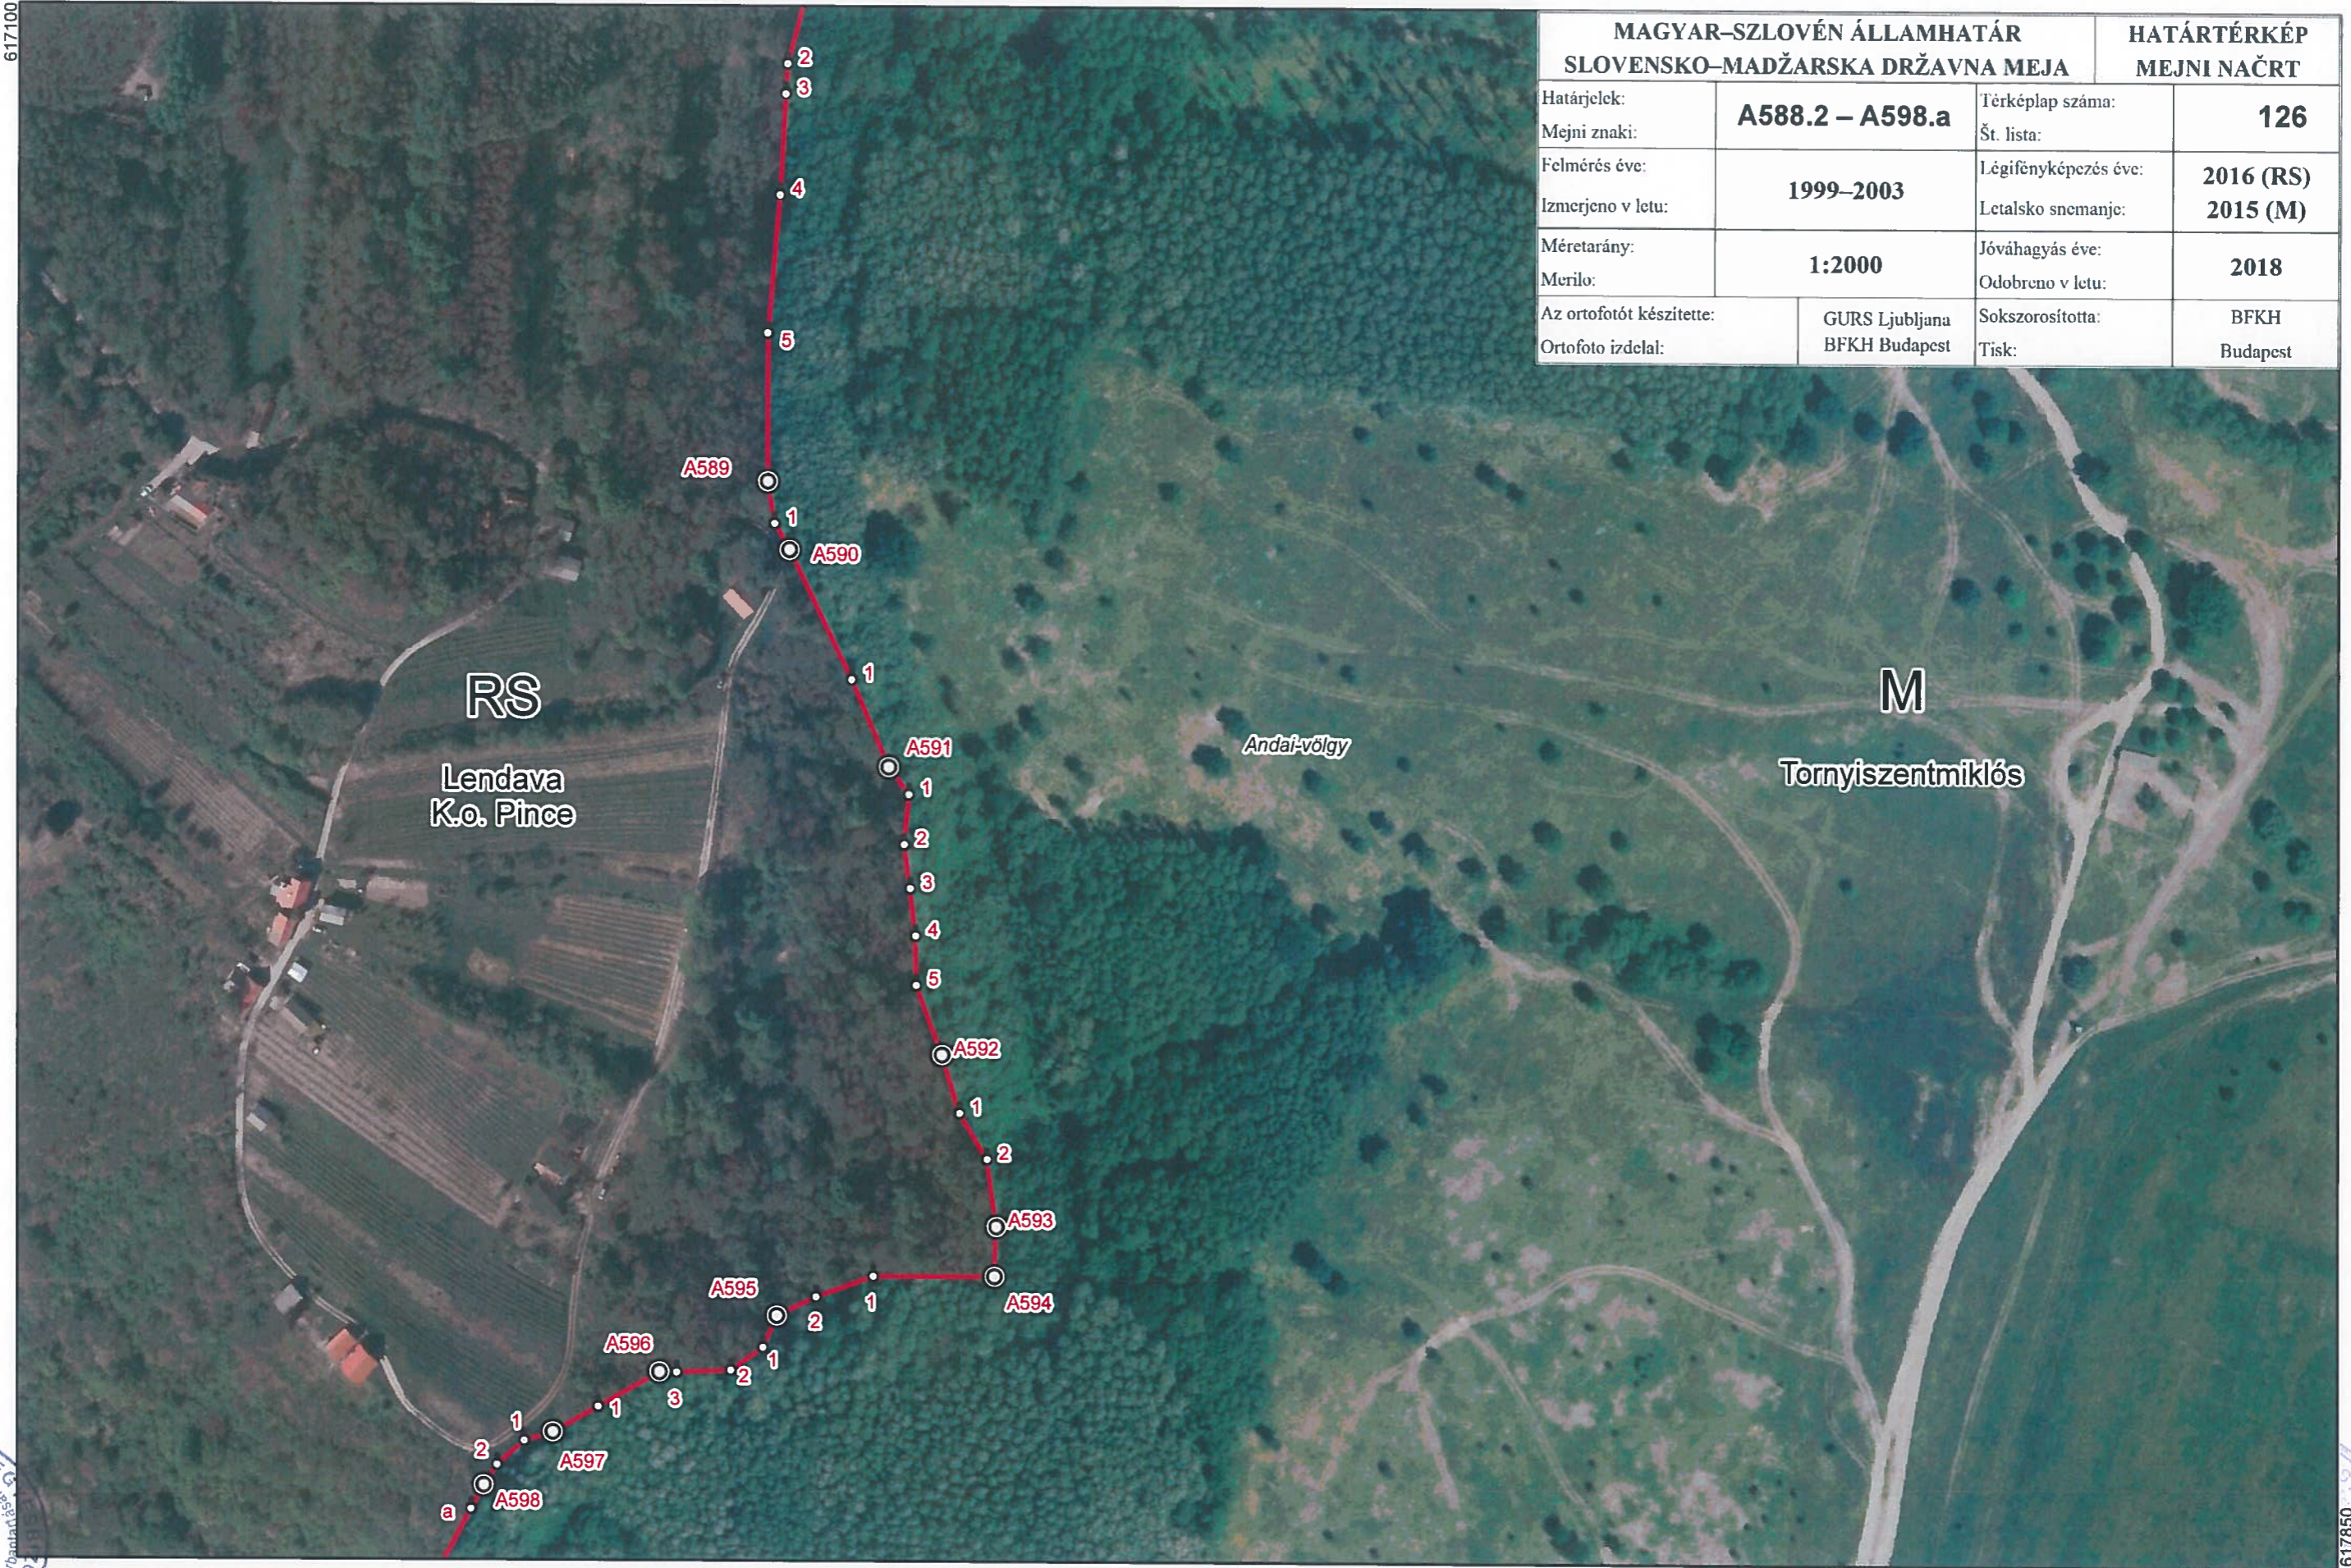

5153950
617100

MAGYAR-SZLOVÉN ÁLLAMHATÁR SLOVENSKO-MADŽARSKA DRŽAVNA MEJA		HATÁRTÉRKÉP MEJNI NAČRT	
Határjeltek:	A588.2 – A598.a	Térképlap száma:	126
Mejni znaki:		Št. lista:	
Felmérés éve:	1999–2003	Légifényképezés éve:	2016 (RS) 2015 (M)
Izmerjeno v letu:		Letalsko snemanje:	
Méretarány:	1:2000	Jóváhagyás éve:	2018
Merilo:		Odobreno v letu:	
Az ortofotót készítette:	GURS Ljubljana	Sokszorosította:	BFKH
Ortofotó izdela:	BFKH Budapest	Tisk:	Budapest

5153450