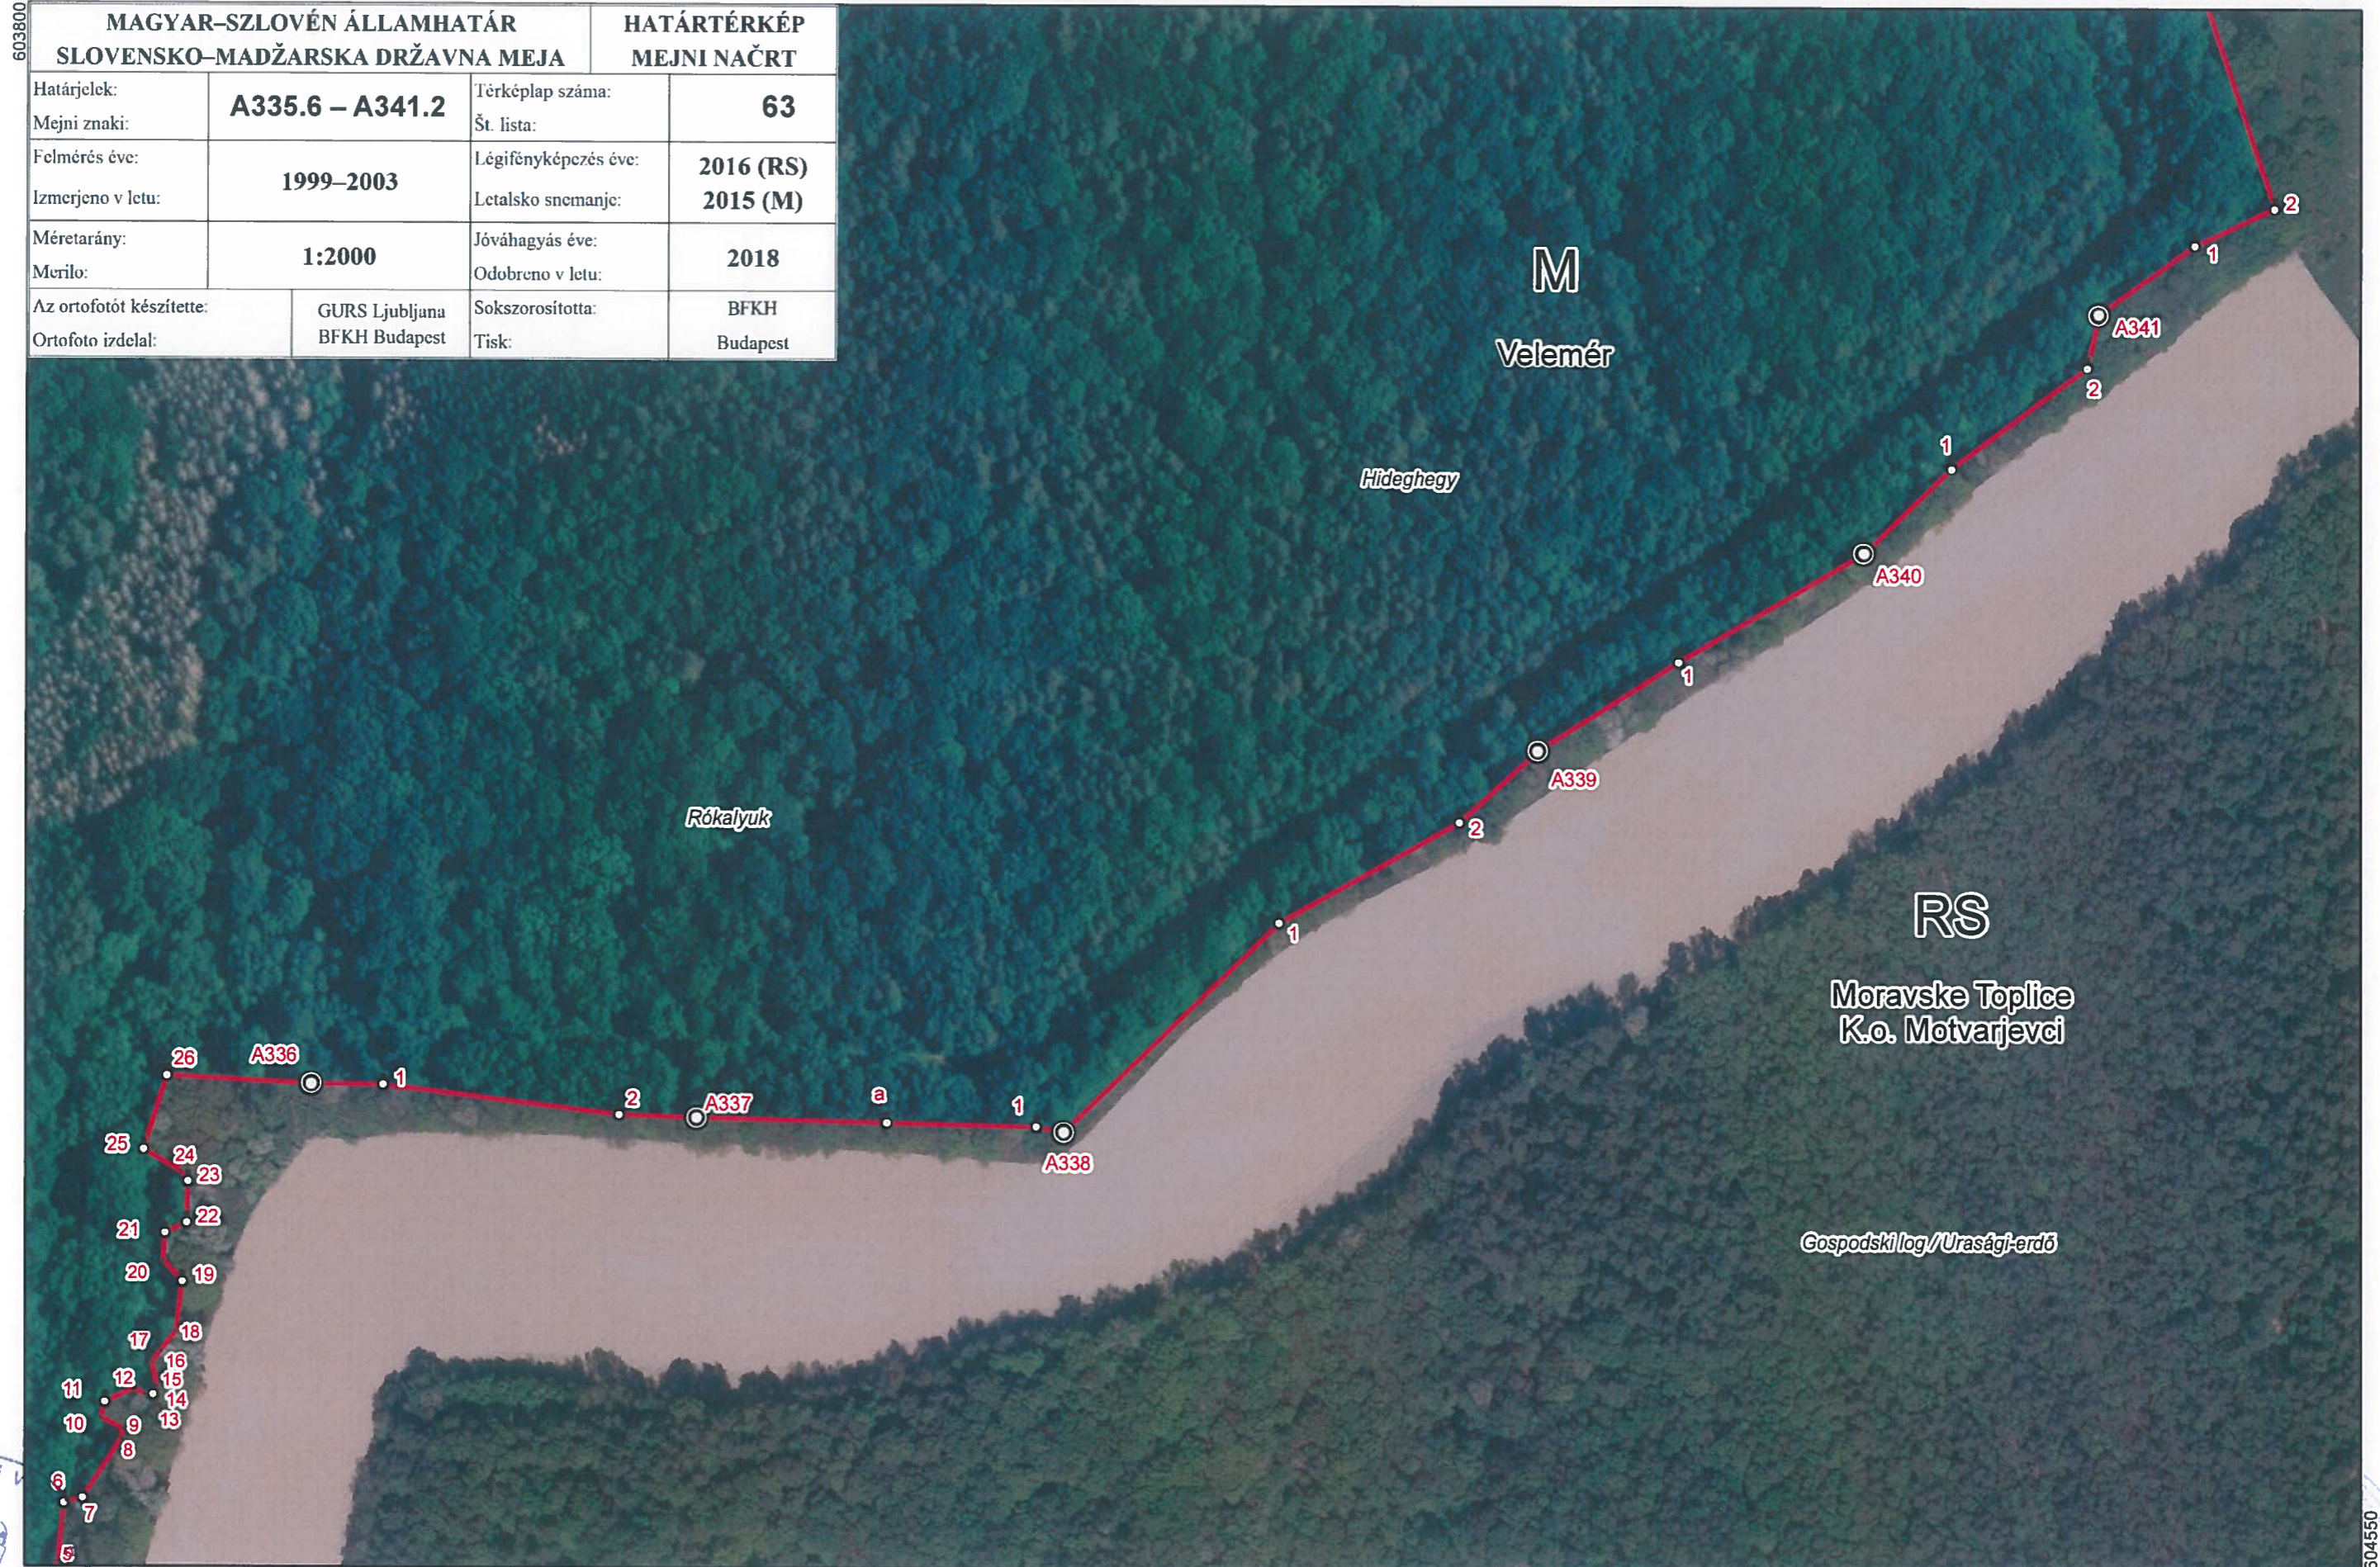

5174950
603800

MAGYAR-SZLOVÉN ÁLLAMHATÁR SLOVENSKO-MADŽARSKA DRŽAVNA MEJA		HATÁRTÉRKÉP MEJNI NAČRT	
Határjelleg:	A335.6 – A341.2	Térképlap száma:	63
Mejni znaki:		Št. lista:	
Felmérés éve:	1999–2003	Légifényképezés éve:	2016 (RS)
Izmerjeno v letu:		Letalsko snemanje:	2015 (M)
Méretarány:	1:2000	Jóváhagyás éve:	2018
Merilo:		Odobreno v letu:	
Az ortofotót készítette:	GURS Ljubljana	Sokszorosította:	BFKH
Ortofoto izdela:	BFKH Budapest	Tisk:	Budapest

5174450

604550