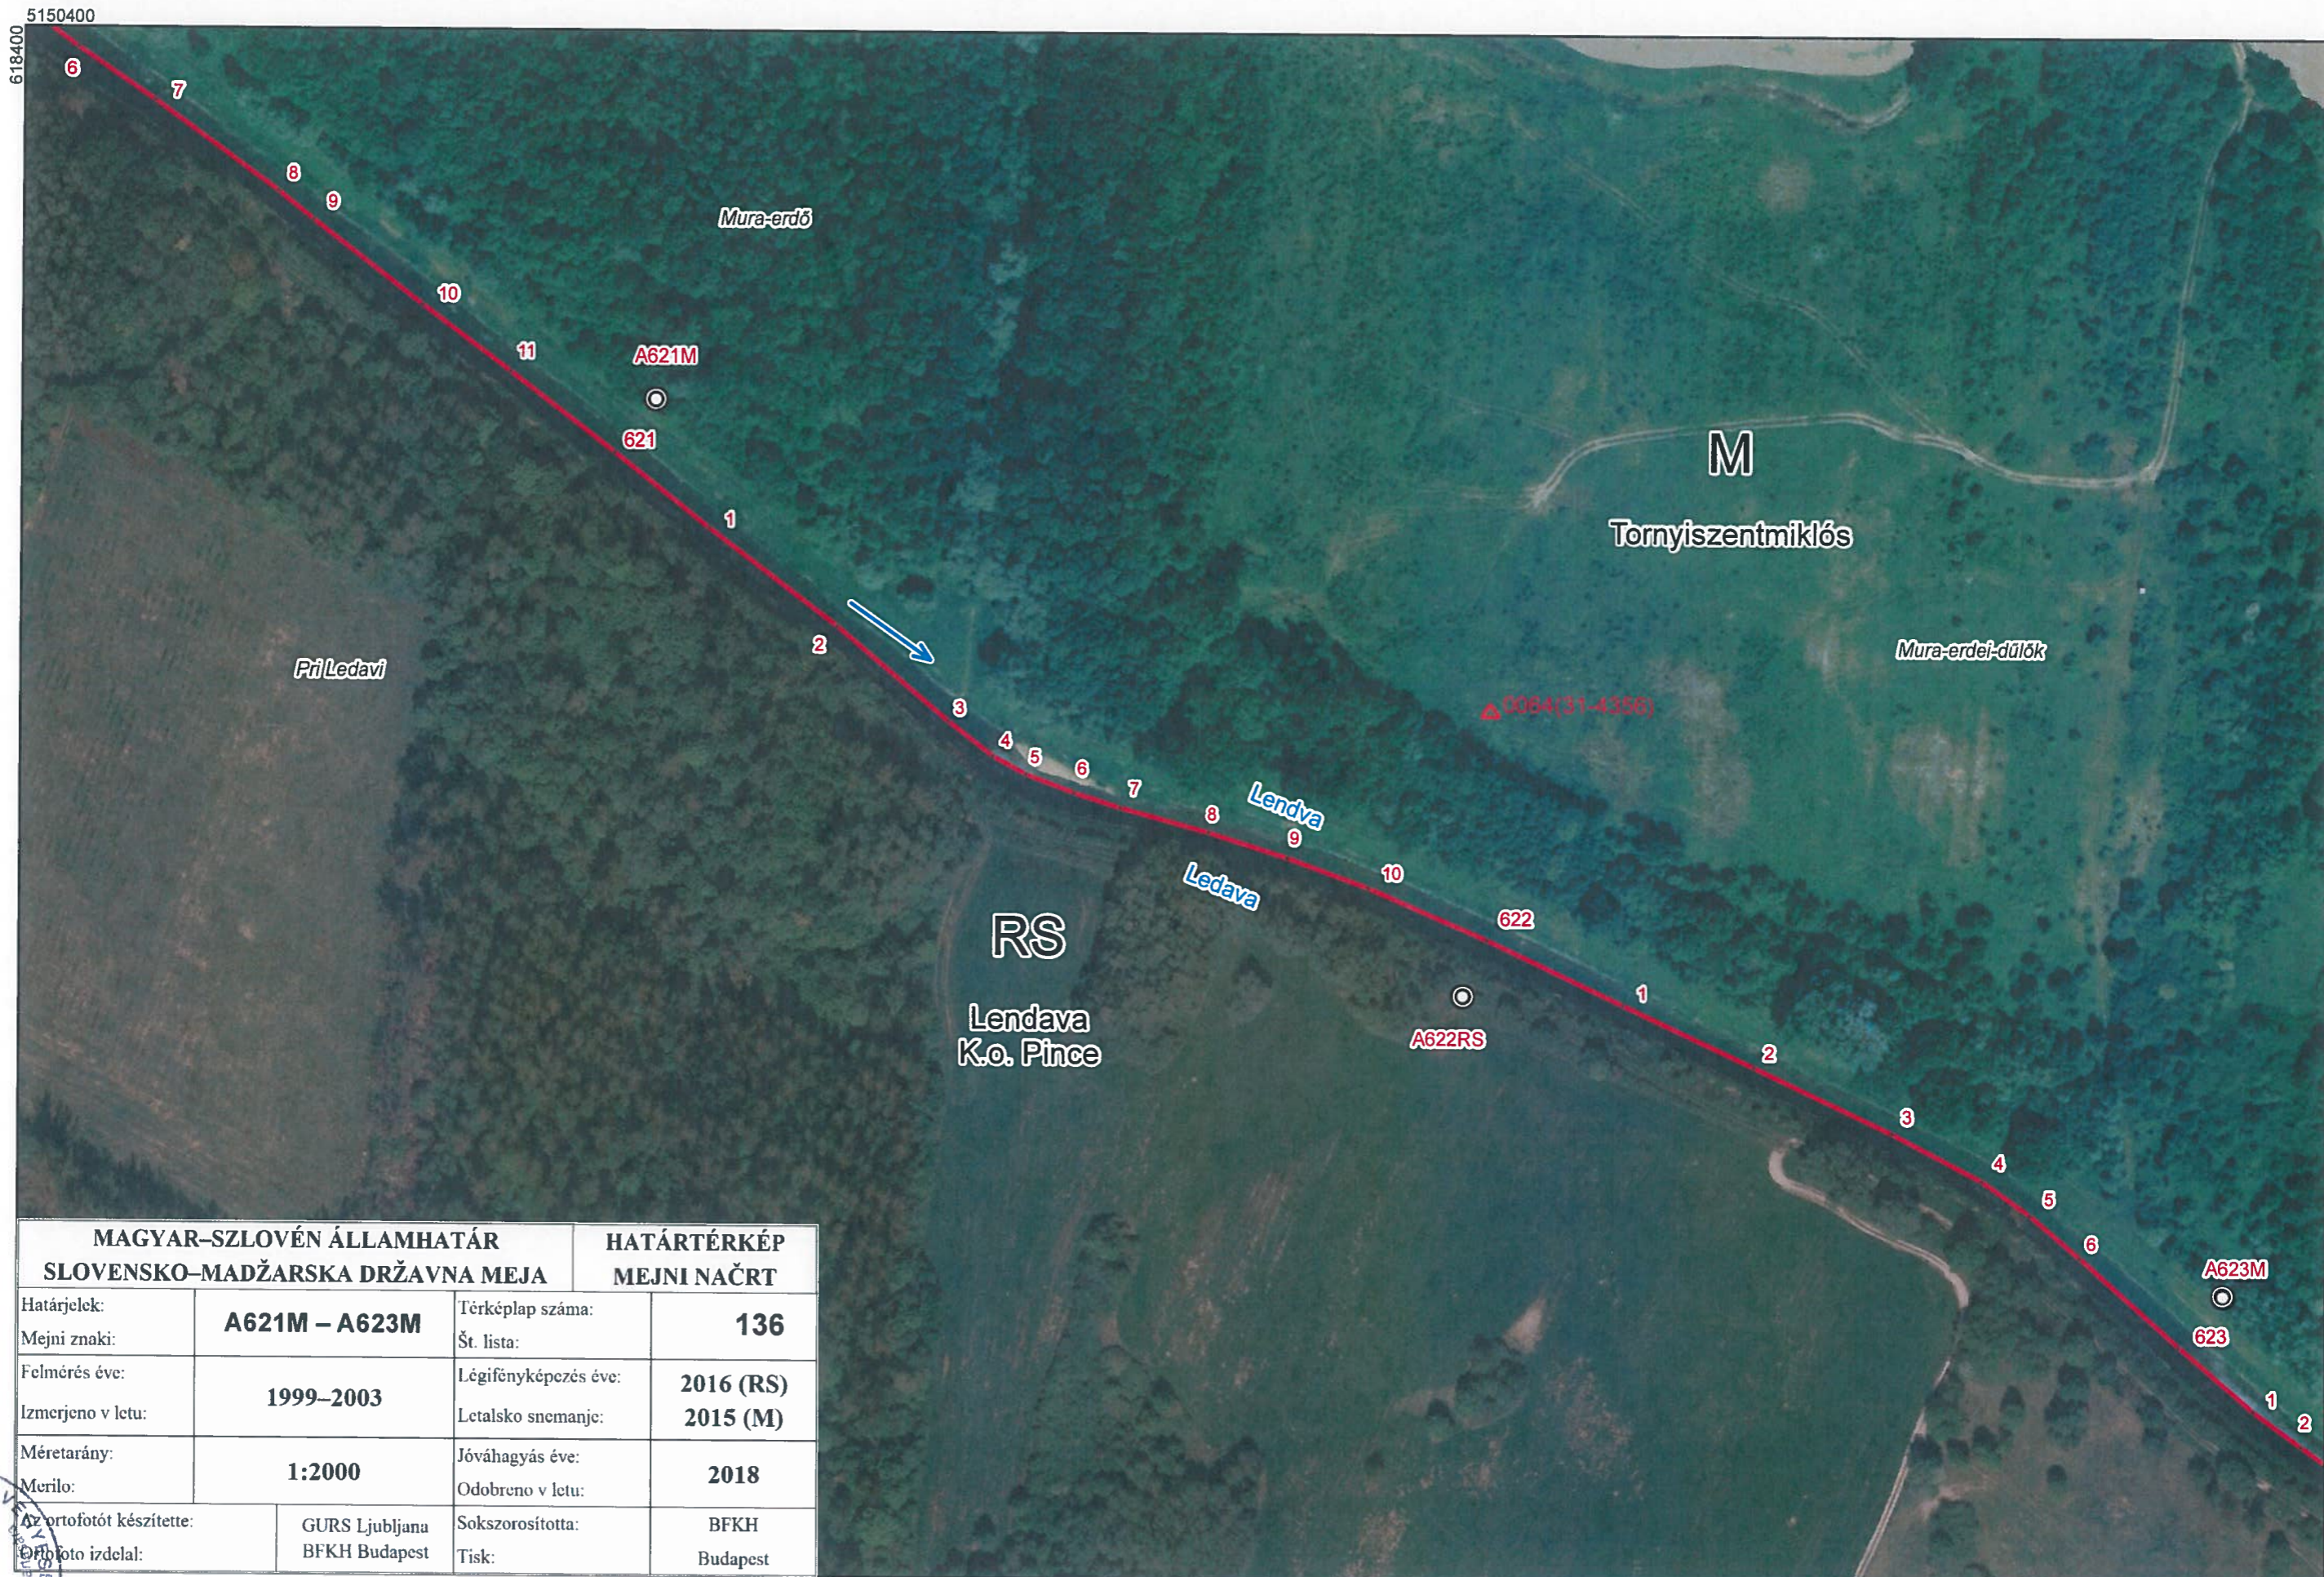

MAGYAR-SZLOVÉN ÁLLAMHATÁR SLOVENSKO-MADŽARSKA DRŽAVNA MEJA		HATÁRTÉRKÉP MEJNI NAČRT	
Határjeltek:	A621M – A623M	Térképlap száma:	136
Mejni znaki:		Št. lista:	
Felmérés éve:	1999–2003	Légifényképezés éve:	2016 (RS)
Izmerjeno v letu:		Letalsko snemanje:	2015 (M)
Méretarány:	1:2000	Jóváhagyás éve:	2018
Merilo:		Odobreno v letu:	
Az ortofotót készítette:	GURS Ljubljana	Sokszorosította:	BFKH
Ortofoto izdela:	BFKH Budapest	Tisk:	Budapest