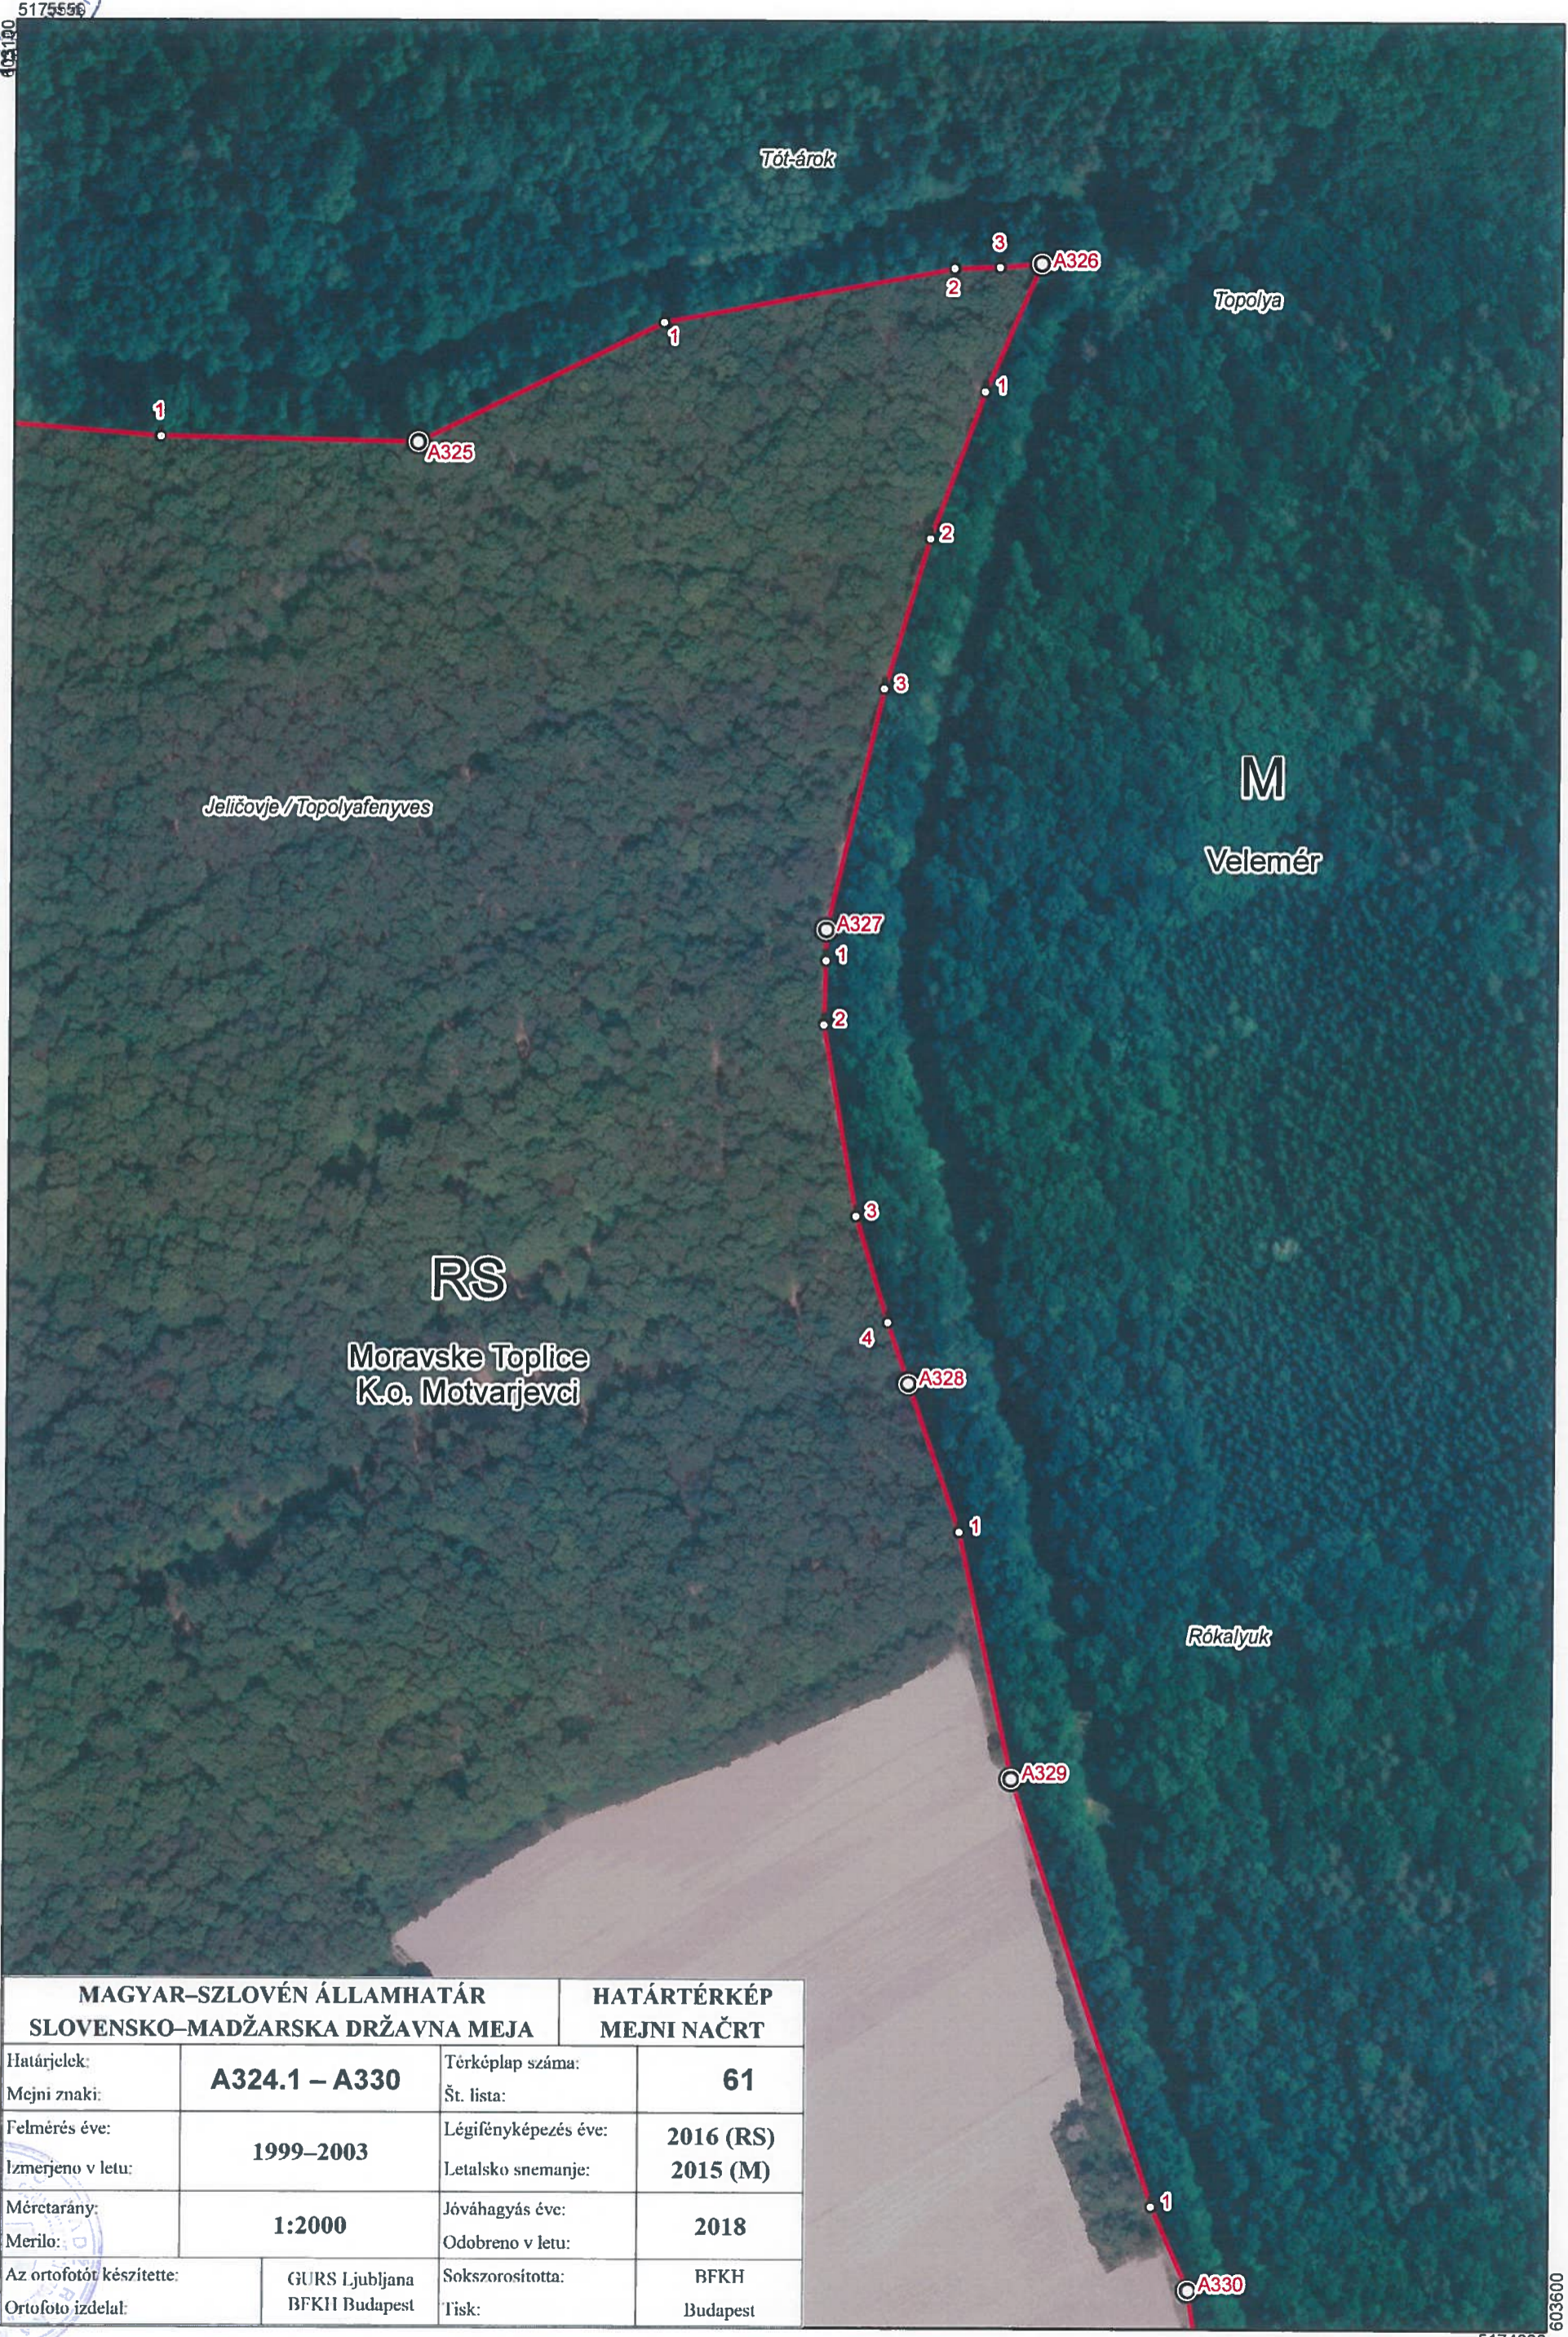

Jeličovje / Topolyafenyves

MAGYAR-SZLOVÉN ÁLLAMHATÁR SLOVENSKO-MADŽARSKA DRŽAVNA MEJA		HATÁRTÉRKÉP MEJNI NAČRT	
Határjeltek:	A324.1 – A330	Térképlap száma:	61
Mejní znaki:		Št. lista:	
Felmérés éve:	1999–2003	Légifényképezés éve:	2016 (RS) 2015 (M)
Izmerjeno v letu:		Letalsko snemanje:	
Méretarány:	1:2000	Jóváhagyás éve:	2018
Merítő:		Odobreno v letu:	
Az ortofotót készítette:	GURS Ljubljana	Sokszorosította:	BFKH
Ortofotó izdela:	BFKH Budapest	Tísk:	Budapest