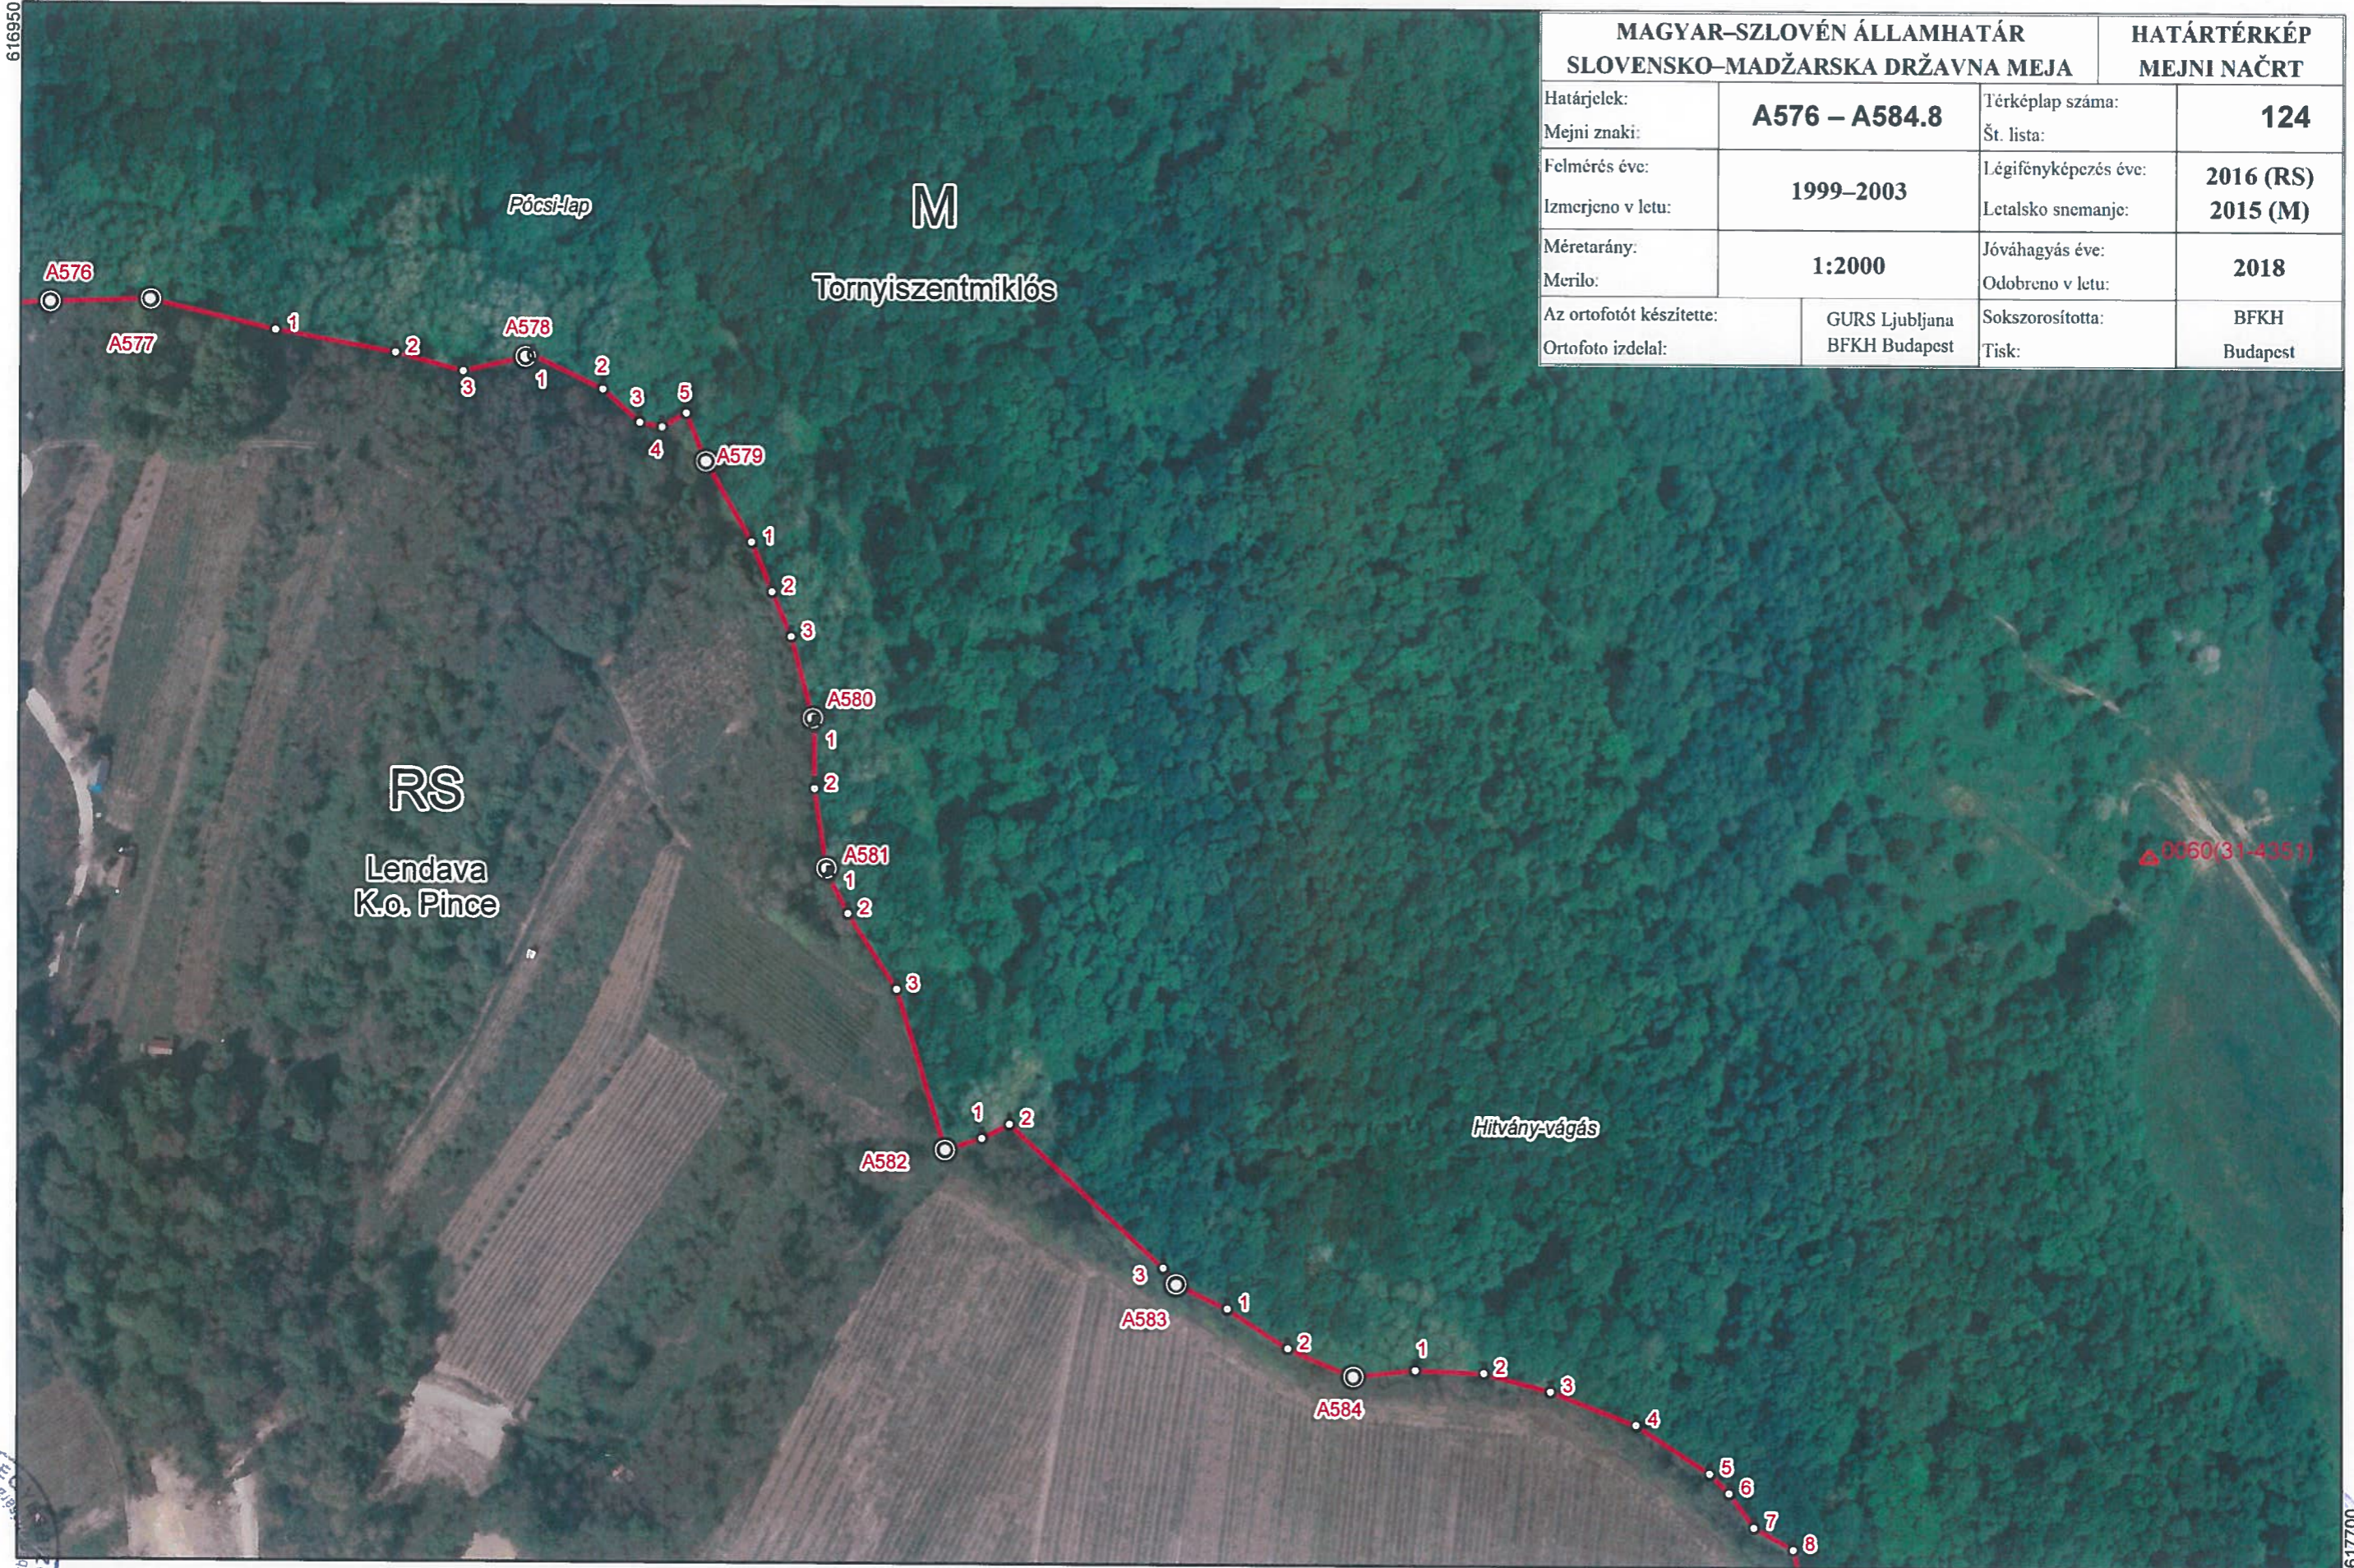

5154750
616950

MAGYAR-SZLOVÉN ÁLLAMHATÁR SLOVENSKO-MADŽARSKA DRŽAVNA MEJA		HATÁRTÉRKÉP MEJNI NAČRT	
Határjel:	A576 – A584.8	Térképlap száma:	124
Mejni znaki:		Št. lista:	
Felmérés éve:	1999–2003	Légifényképezés éve:	2016 (RS) 2015 (M)
Izmerjeno v letu:		Letalsko snemanje:	
Méretarány:	1:2000	Jóváhagyás éve:	2018
Merilo:		Odobreno v letu:	
Az ortofotót készítette:	GURS Ljubljana BFKH Budapest	Sokszorosította:	BFKH Budapest
Ortofotó izdela:		Tisk:	

5154250

617700