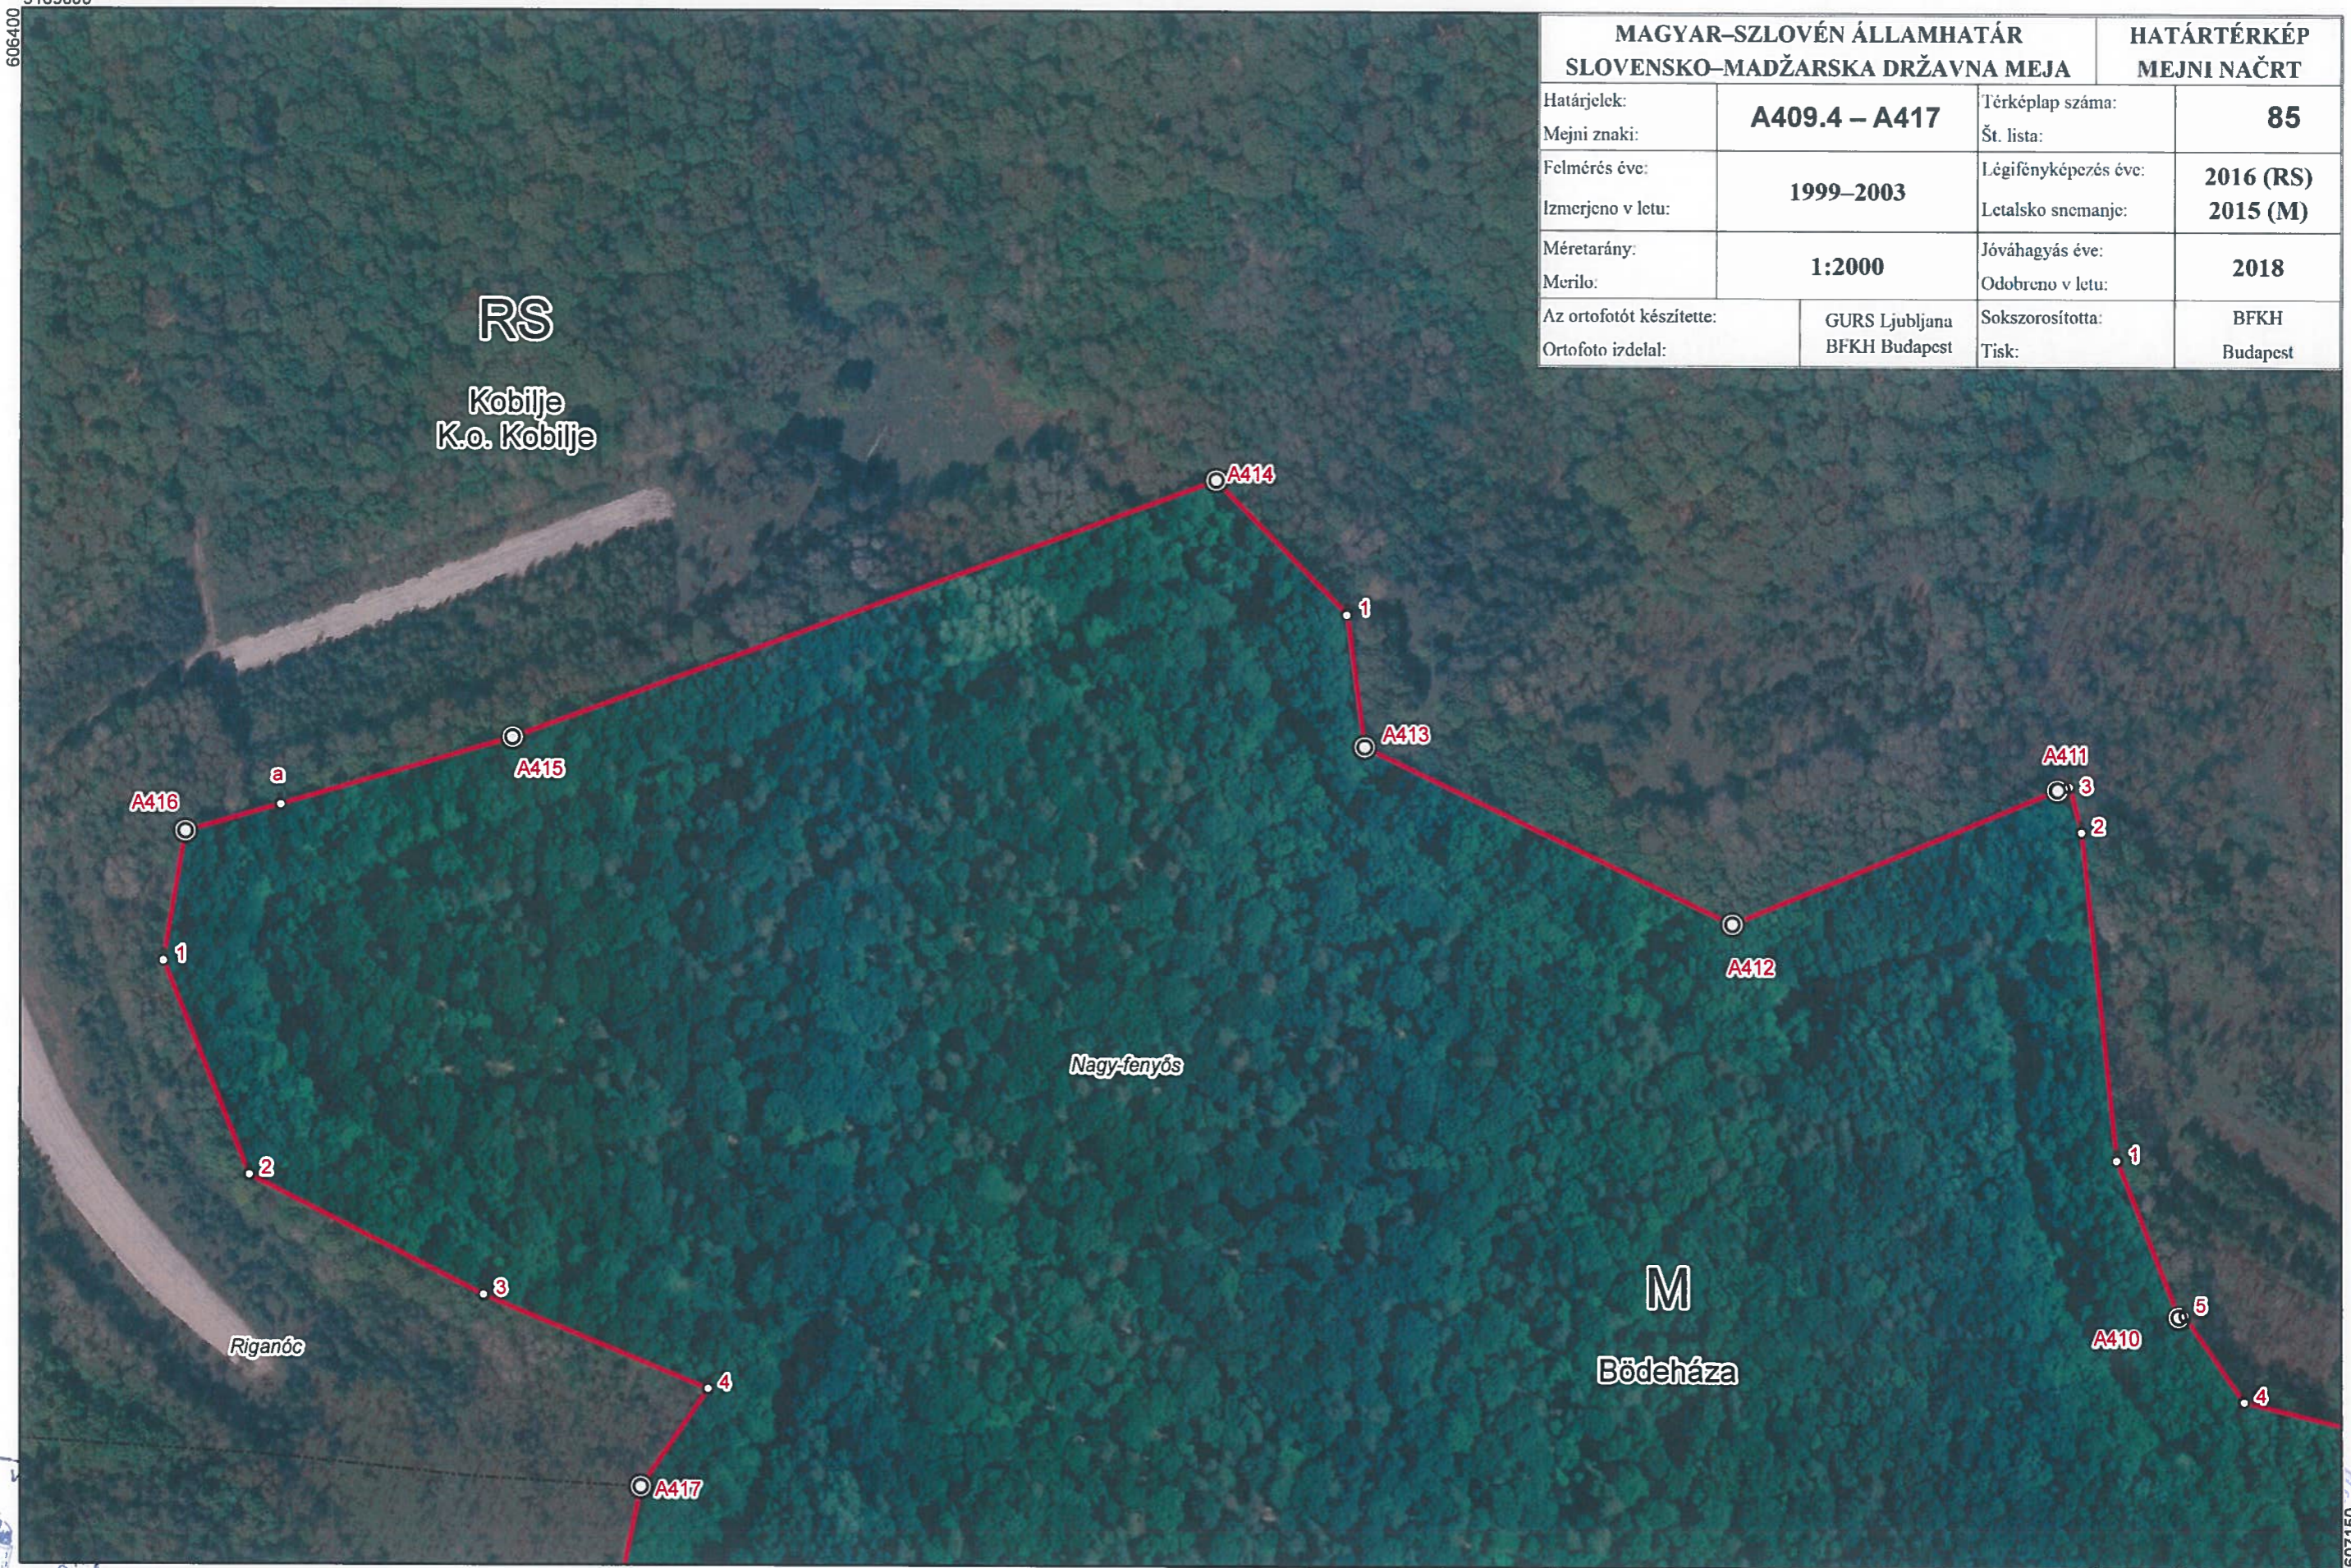

5169000
606400

MAGYAR-SZLOVÉN ÁLLAMHATÁR SLOVENSKO-MADŽARSKA DRŽAVNA MEJA		HATÁRTÉRKÉP MEJNI NAČRT	
Határjel:	A409.4 – A417	Térképlap száma:	85
Mejni znaki:		Št. lista:	
Felmérés éve:	1999–2003	Légifényképezés éve:	2016 (RS)
Izmerjeno v letu:		Letalsko snemanje:	2015 (M)
Méretarány:	1:2000	Jóváhagyás éve:	2018
Merilo:		Odobreno v letu:	
Az ortofotót készítette:	GURS Ljubljana	Sokszorosította:	BFKH
Ortofotó izdclal:	BFKH Budapest	Tisk:	Budapest

5168500