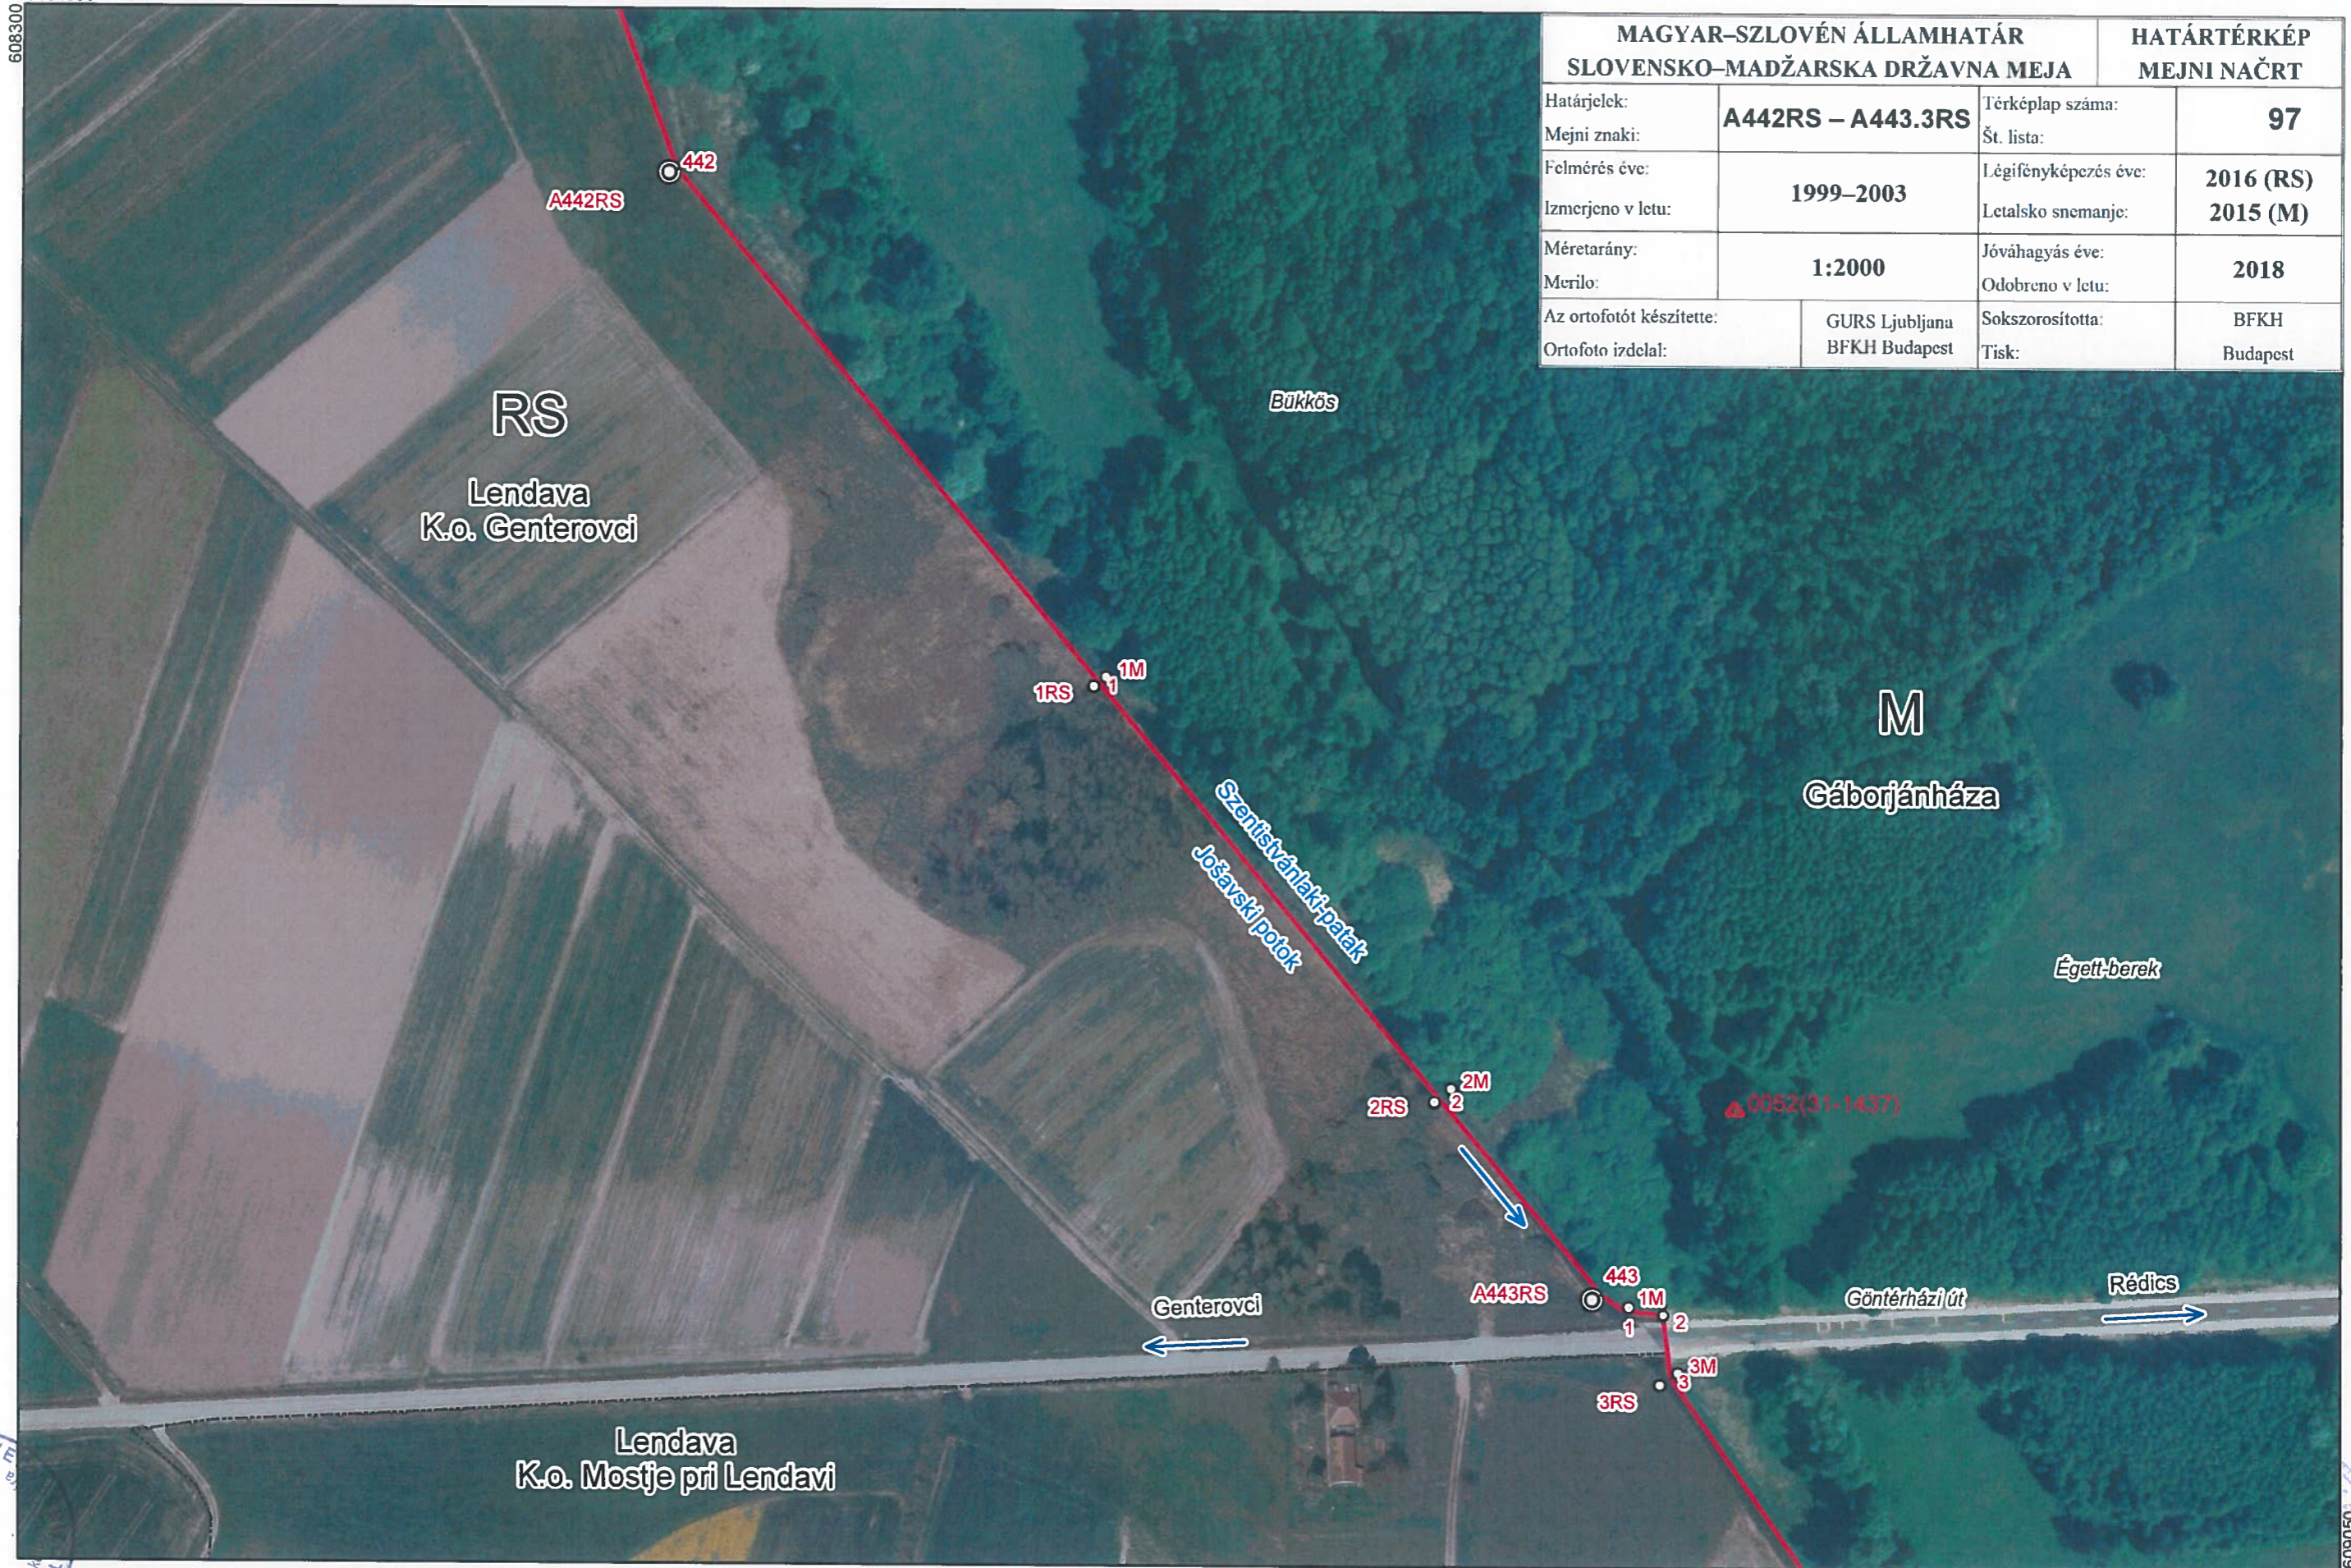

5164000
609300

MAGYAR-SZLOVÉN ÁLLAMHATÁR SLOVENSKO-MADŽARSKA DRŽAVNA MEJA		HATÁRTÉRKÉP MEJNI NAČRT	
Határjeltek:	A442RS – A443.3RS	Térképlap száma:	97
Mejni znaki:		Št. lista:	
Felmérés éve:	1999–2003	Légifényképezés éve:	2016 (RS)
Izmerjeno v letu:		Letalsko snemanje:	2015 (M)
Méretarány:	1:2000	Jóváhagyás éve:	2018
Merilo:		Odobreno v letu:	
Az ortofotót készítette:	GURS Ljubljana	Sokszorosította:	BFKH
Ortofoto izdclal:	BFKH Budapest	Tisk:	Budapest

5163500