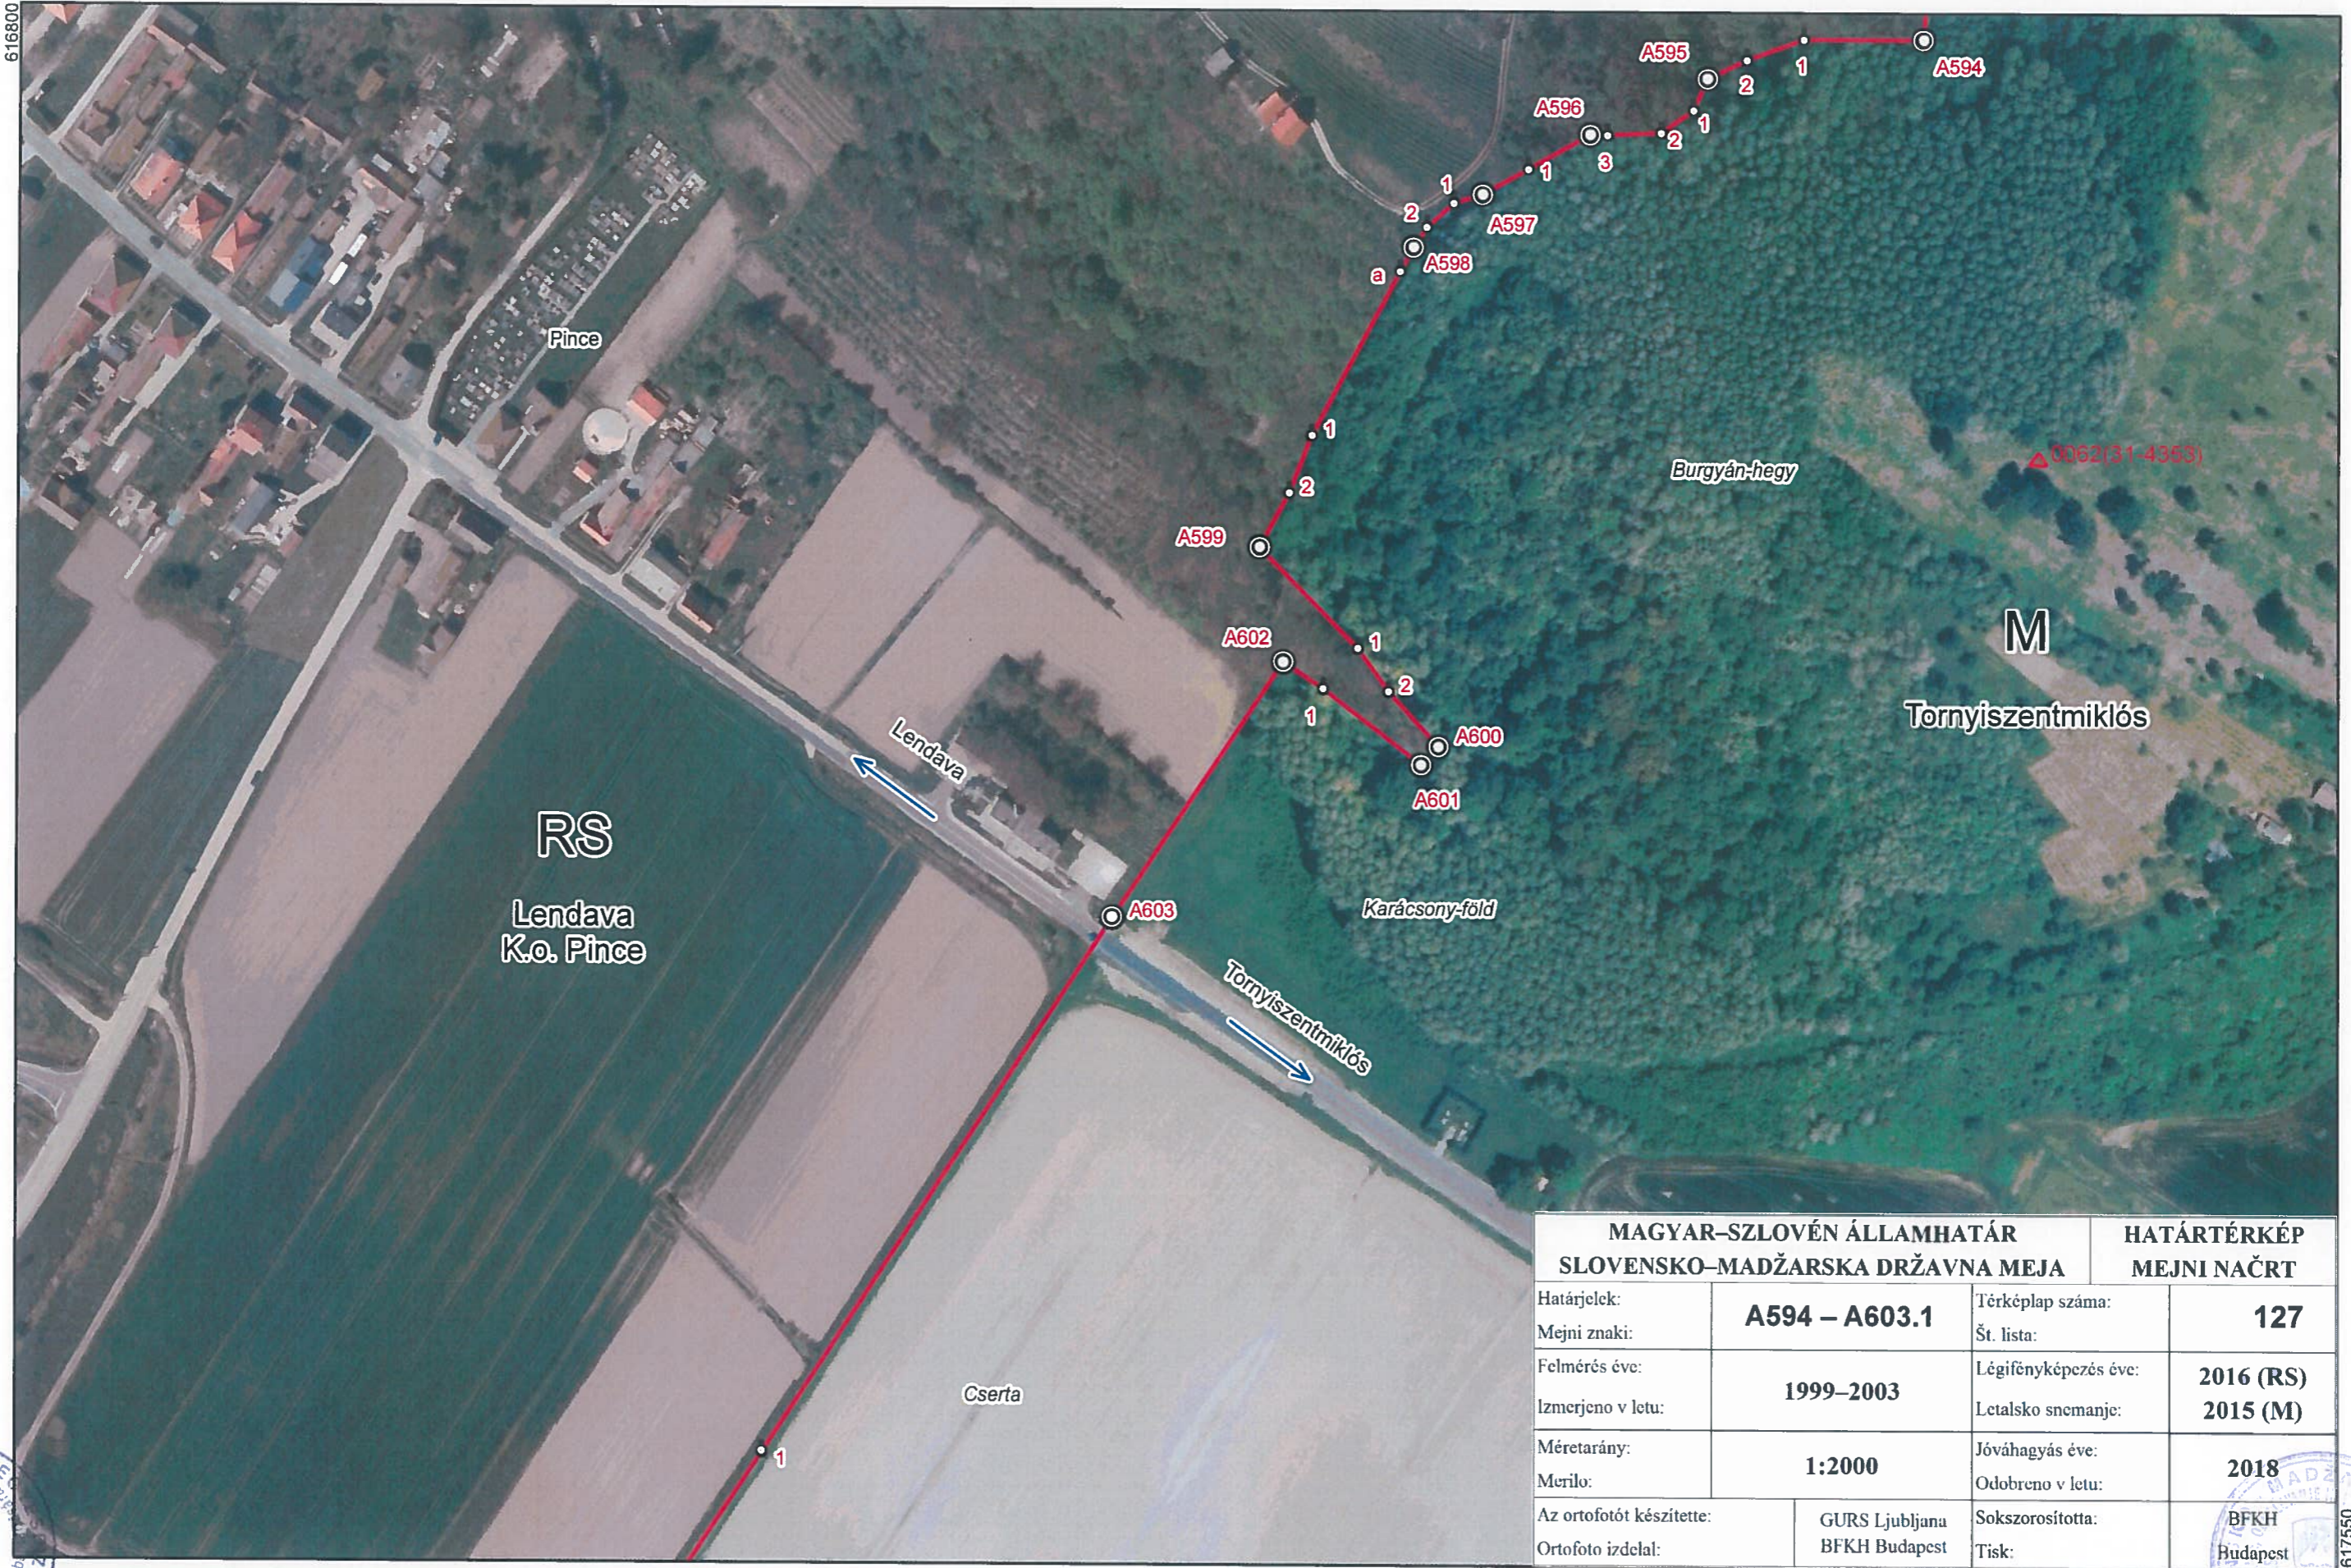

5153550
616800

MAGYAR-SZLOVÉN ÁLLAMHATÁR SLOVENSKO-MADŽARSKA DRŽAVNA MEJA		HATÁRTÉRKÉP MEJNI NAČRT	
Határjellek:	A594 – A603.1	Térképlap száma:	127
Mejni znaki:		Št. lista:	
Felmérés éve:	1999–2003	Légifényképezés éve:	2016 (RS)
Izmerjeno v letu:		Letalsko snemanje:	2015 (M)
Méretarány:	1:2000	Jóváhagyás éve:	2018
Merilo:		Odobreno v letu:	
Az ortofotót készítette:	GURS Ljubljana	Sokszorosította:	BFKH
Ortofoto izdela:	BFKH Budapest	Tisk:	Budapest

5153050