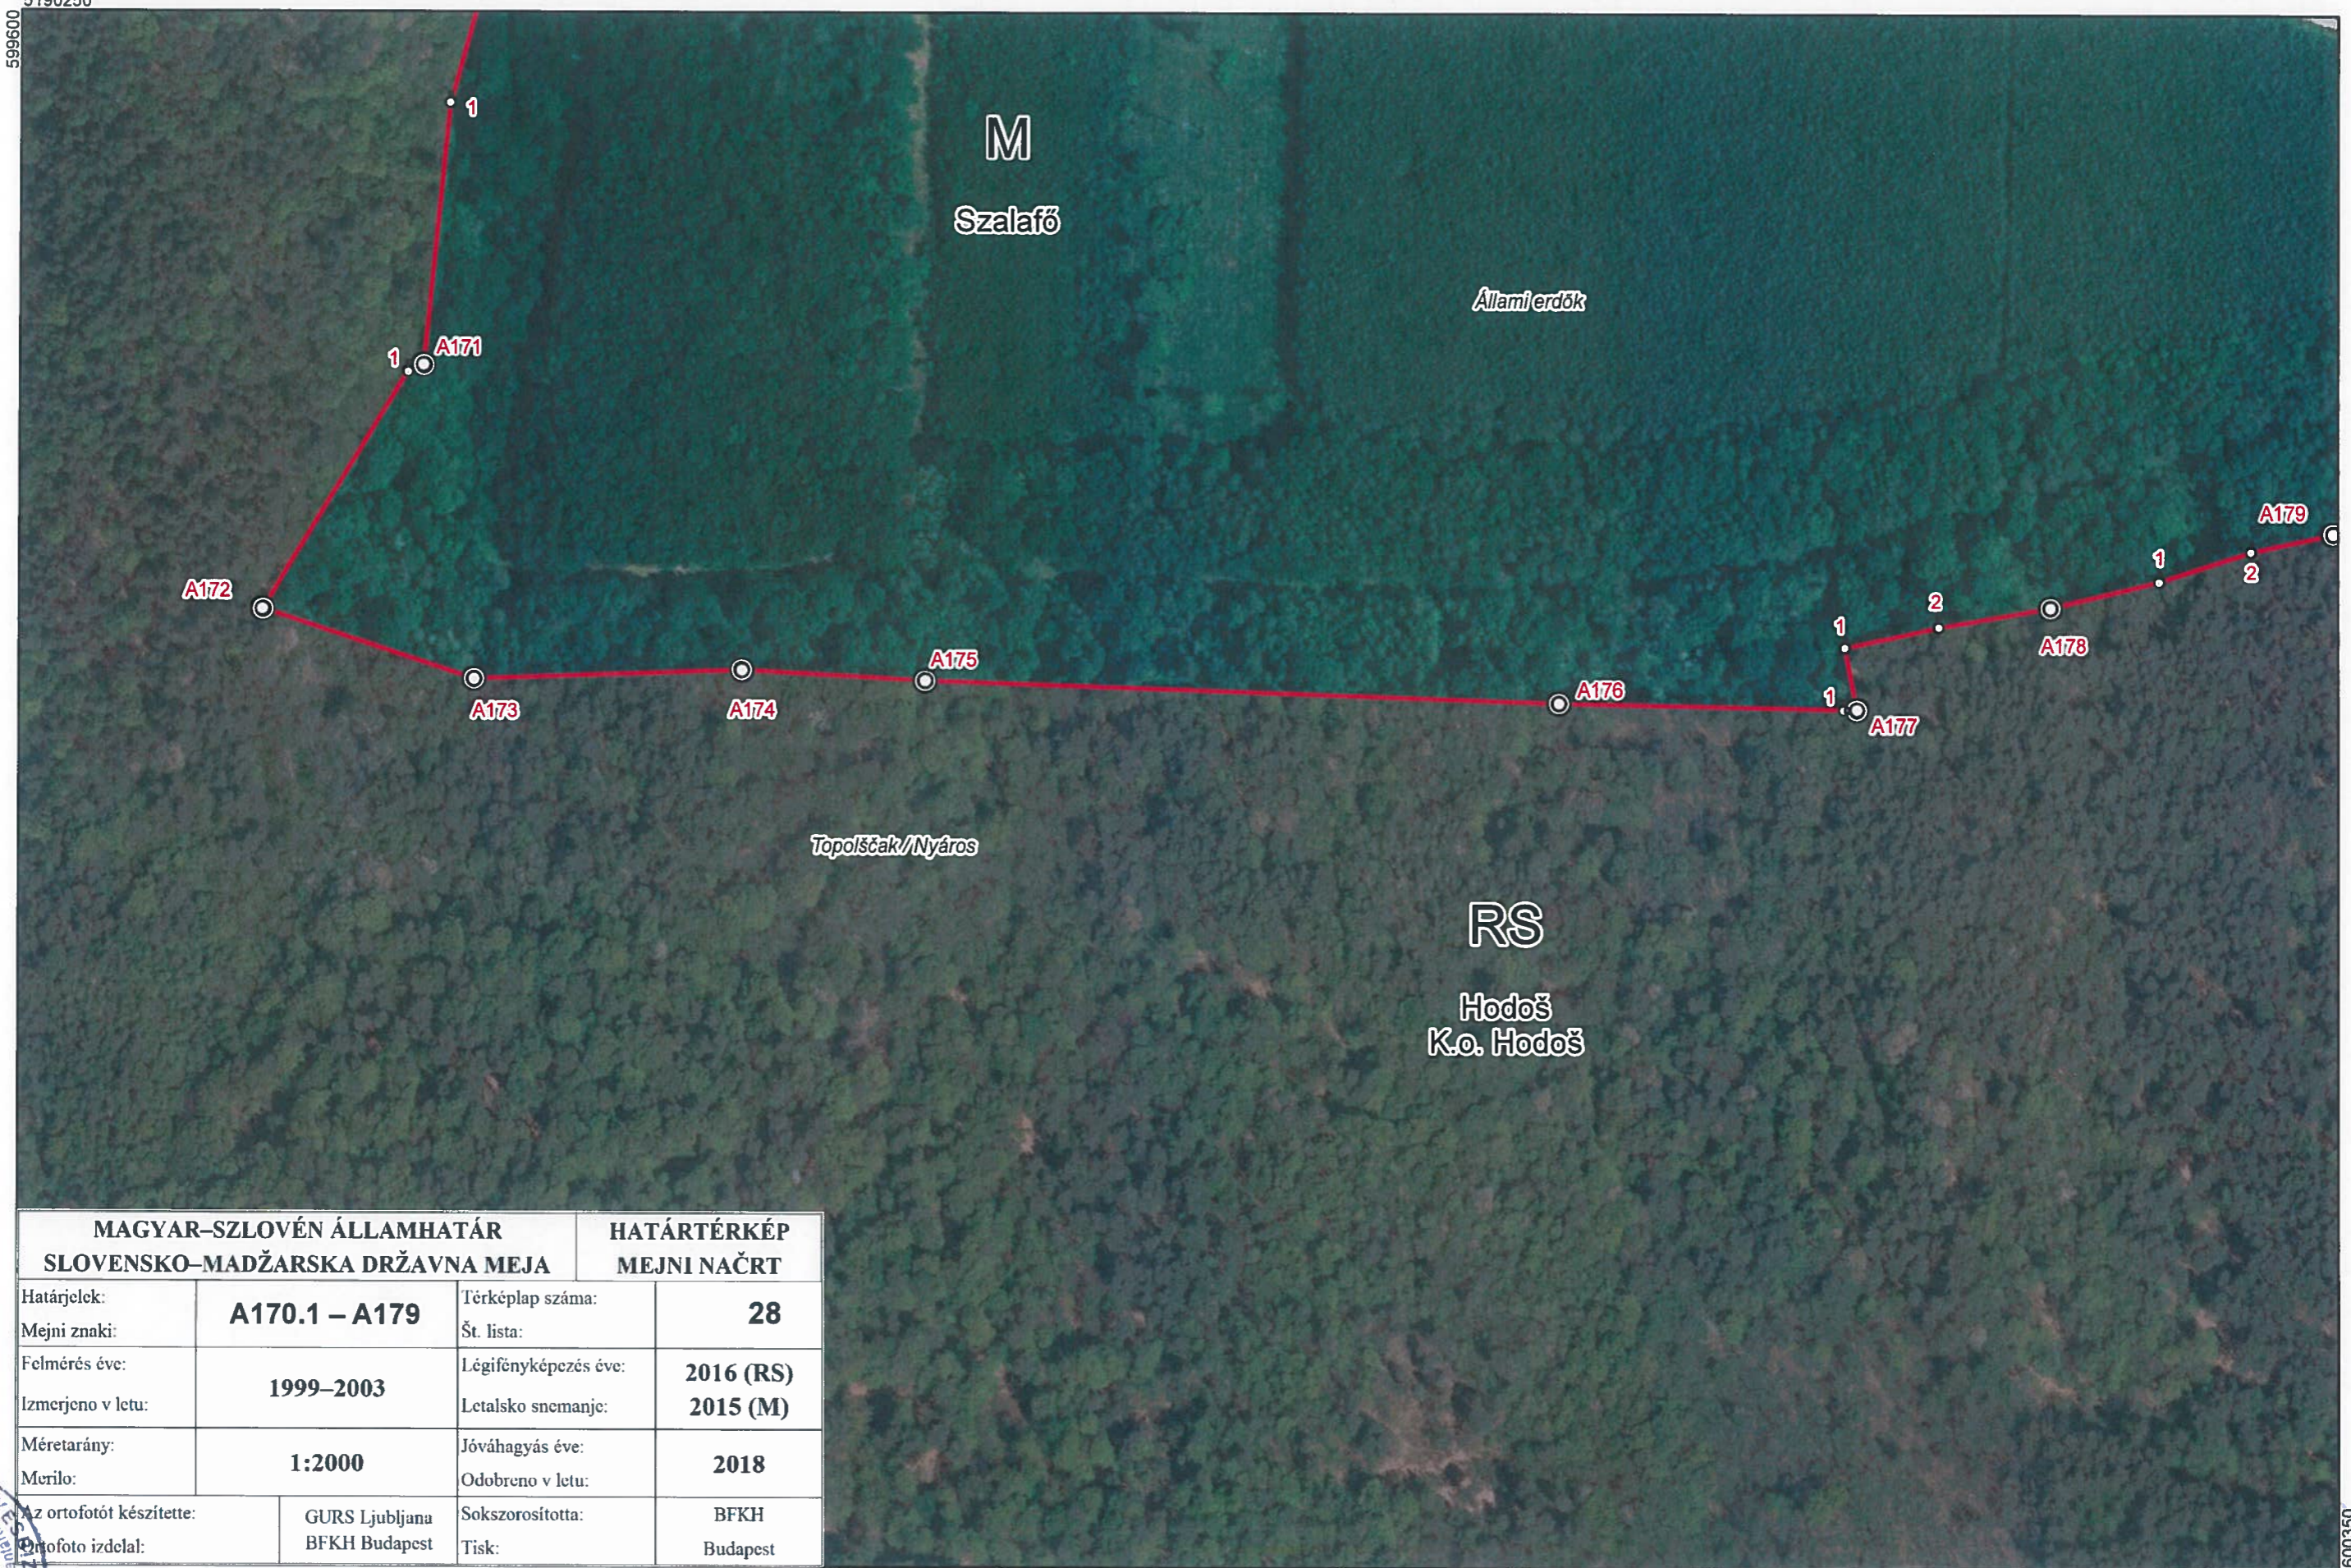

5190250
599600

MAGYAR-SZLOVÉN ÁLLAMHATÁR SLOVENSKO-MADŽARSKA DRŽAVNA MEJA		HATÁRTÉRKÉP MEJNI NAČRT	
Határjeltek:	A170.1 – A179	Térképlap száma:	28
Mejni znaki:		Št. lista:	
Felmérés éve:	1999–2003	Légifényképezés éve:	2016 (RS)
Izmerjeno v letu:		Letalsko snemanje:	2015 (M)
Méretarány:	1:2000	Jóváhagyás éve:	2018
Merilo:		Odobreno v letu:	
Az ortofotót készítette:	GURS Ljubljana	Sokszorosította:	BFKH
Ortofoto izdela:	BFKH Budapest	Tisk:	Budapest

5189750

600350