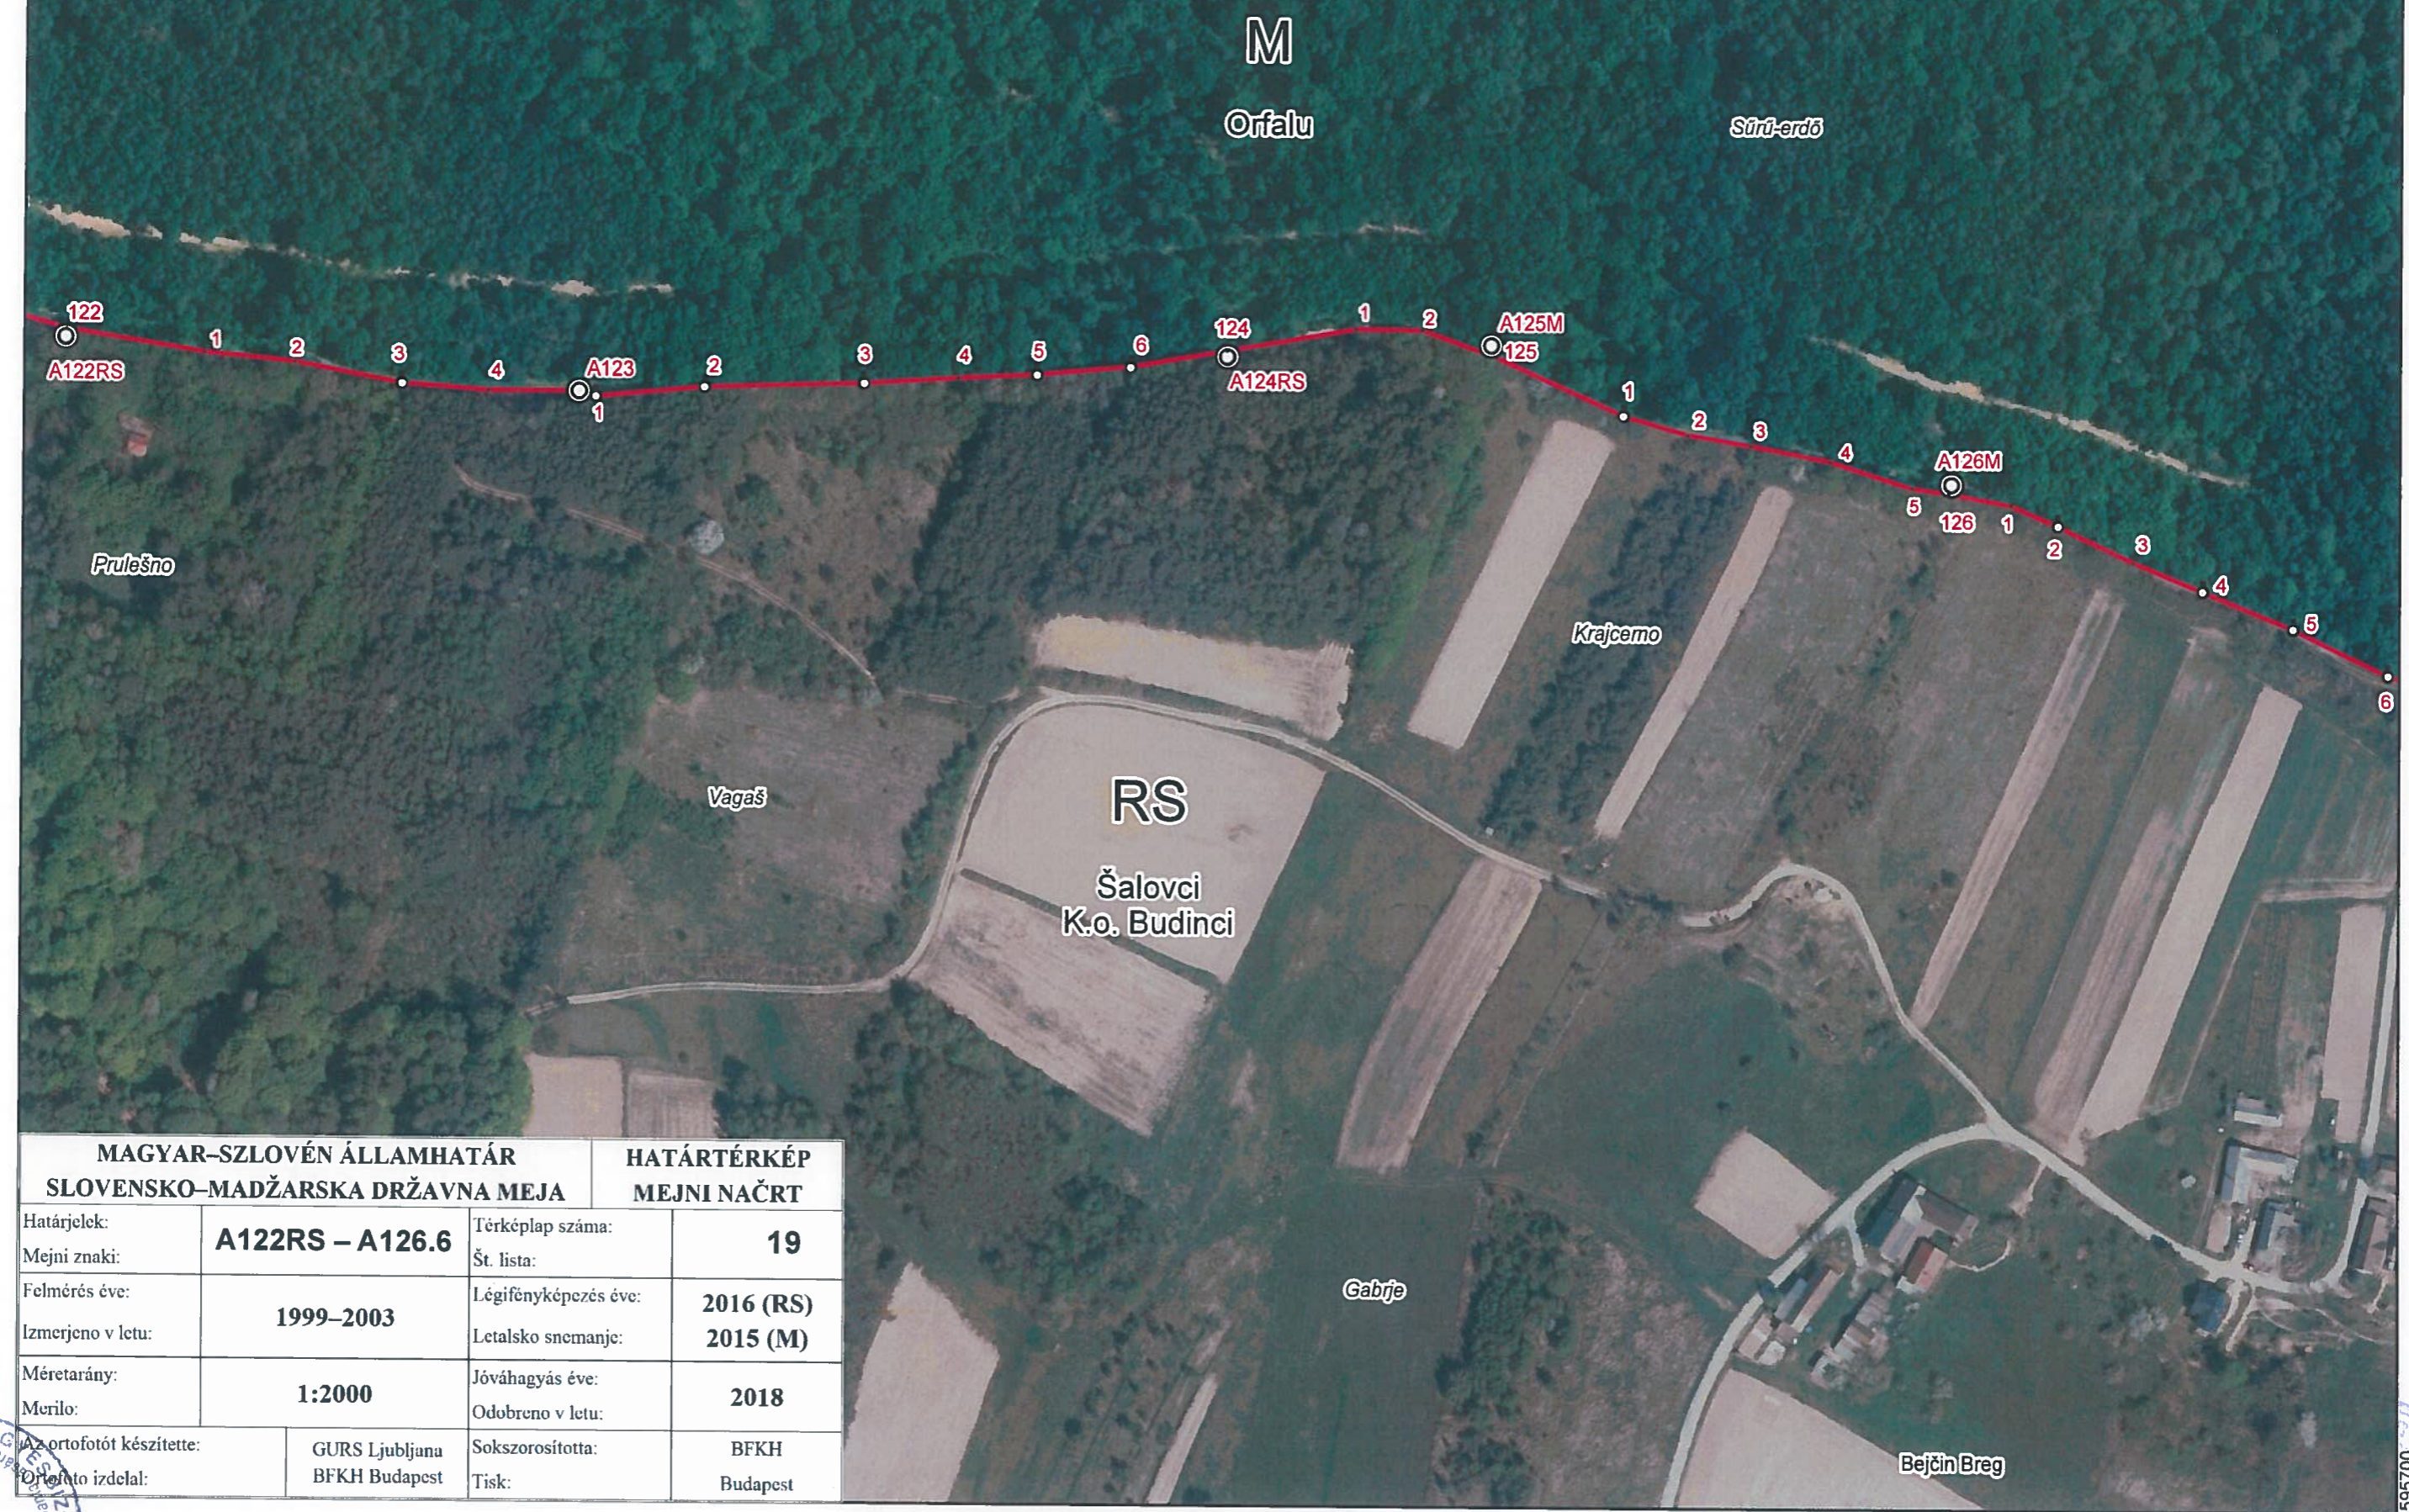

5192100
594950

MAGYAR-SZLOVÉN ÁLLAMHATÁR SLOVENSKO-MADŽARSKA DRŽAVNA MEJA		HATÁRTÉRKÉP MEJNI NAČRT	
Határjel:	A122RS – A126.6	Térképlap száma:	19
Mejni znaki:		Št. lista:	
Felmérés éve:	1999–2003	Légifényképezés éve:	2016 (RS)
Izmerjeno v letu:		Letalsko snemanjc:	2015 (M)
Méretarány:	1:2000	Jóváhagyás éve:	2018
Merilo:		Odobreno v letu:	
Az ortofotót készítette:	GURS Ljubljana BFKH Budapest	Sokszorosította:	BFKH
Ortofoto izdela:		Tisk:	Budapest

5191600