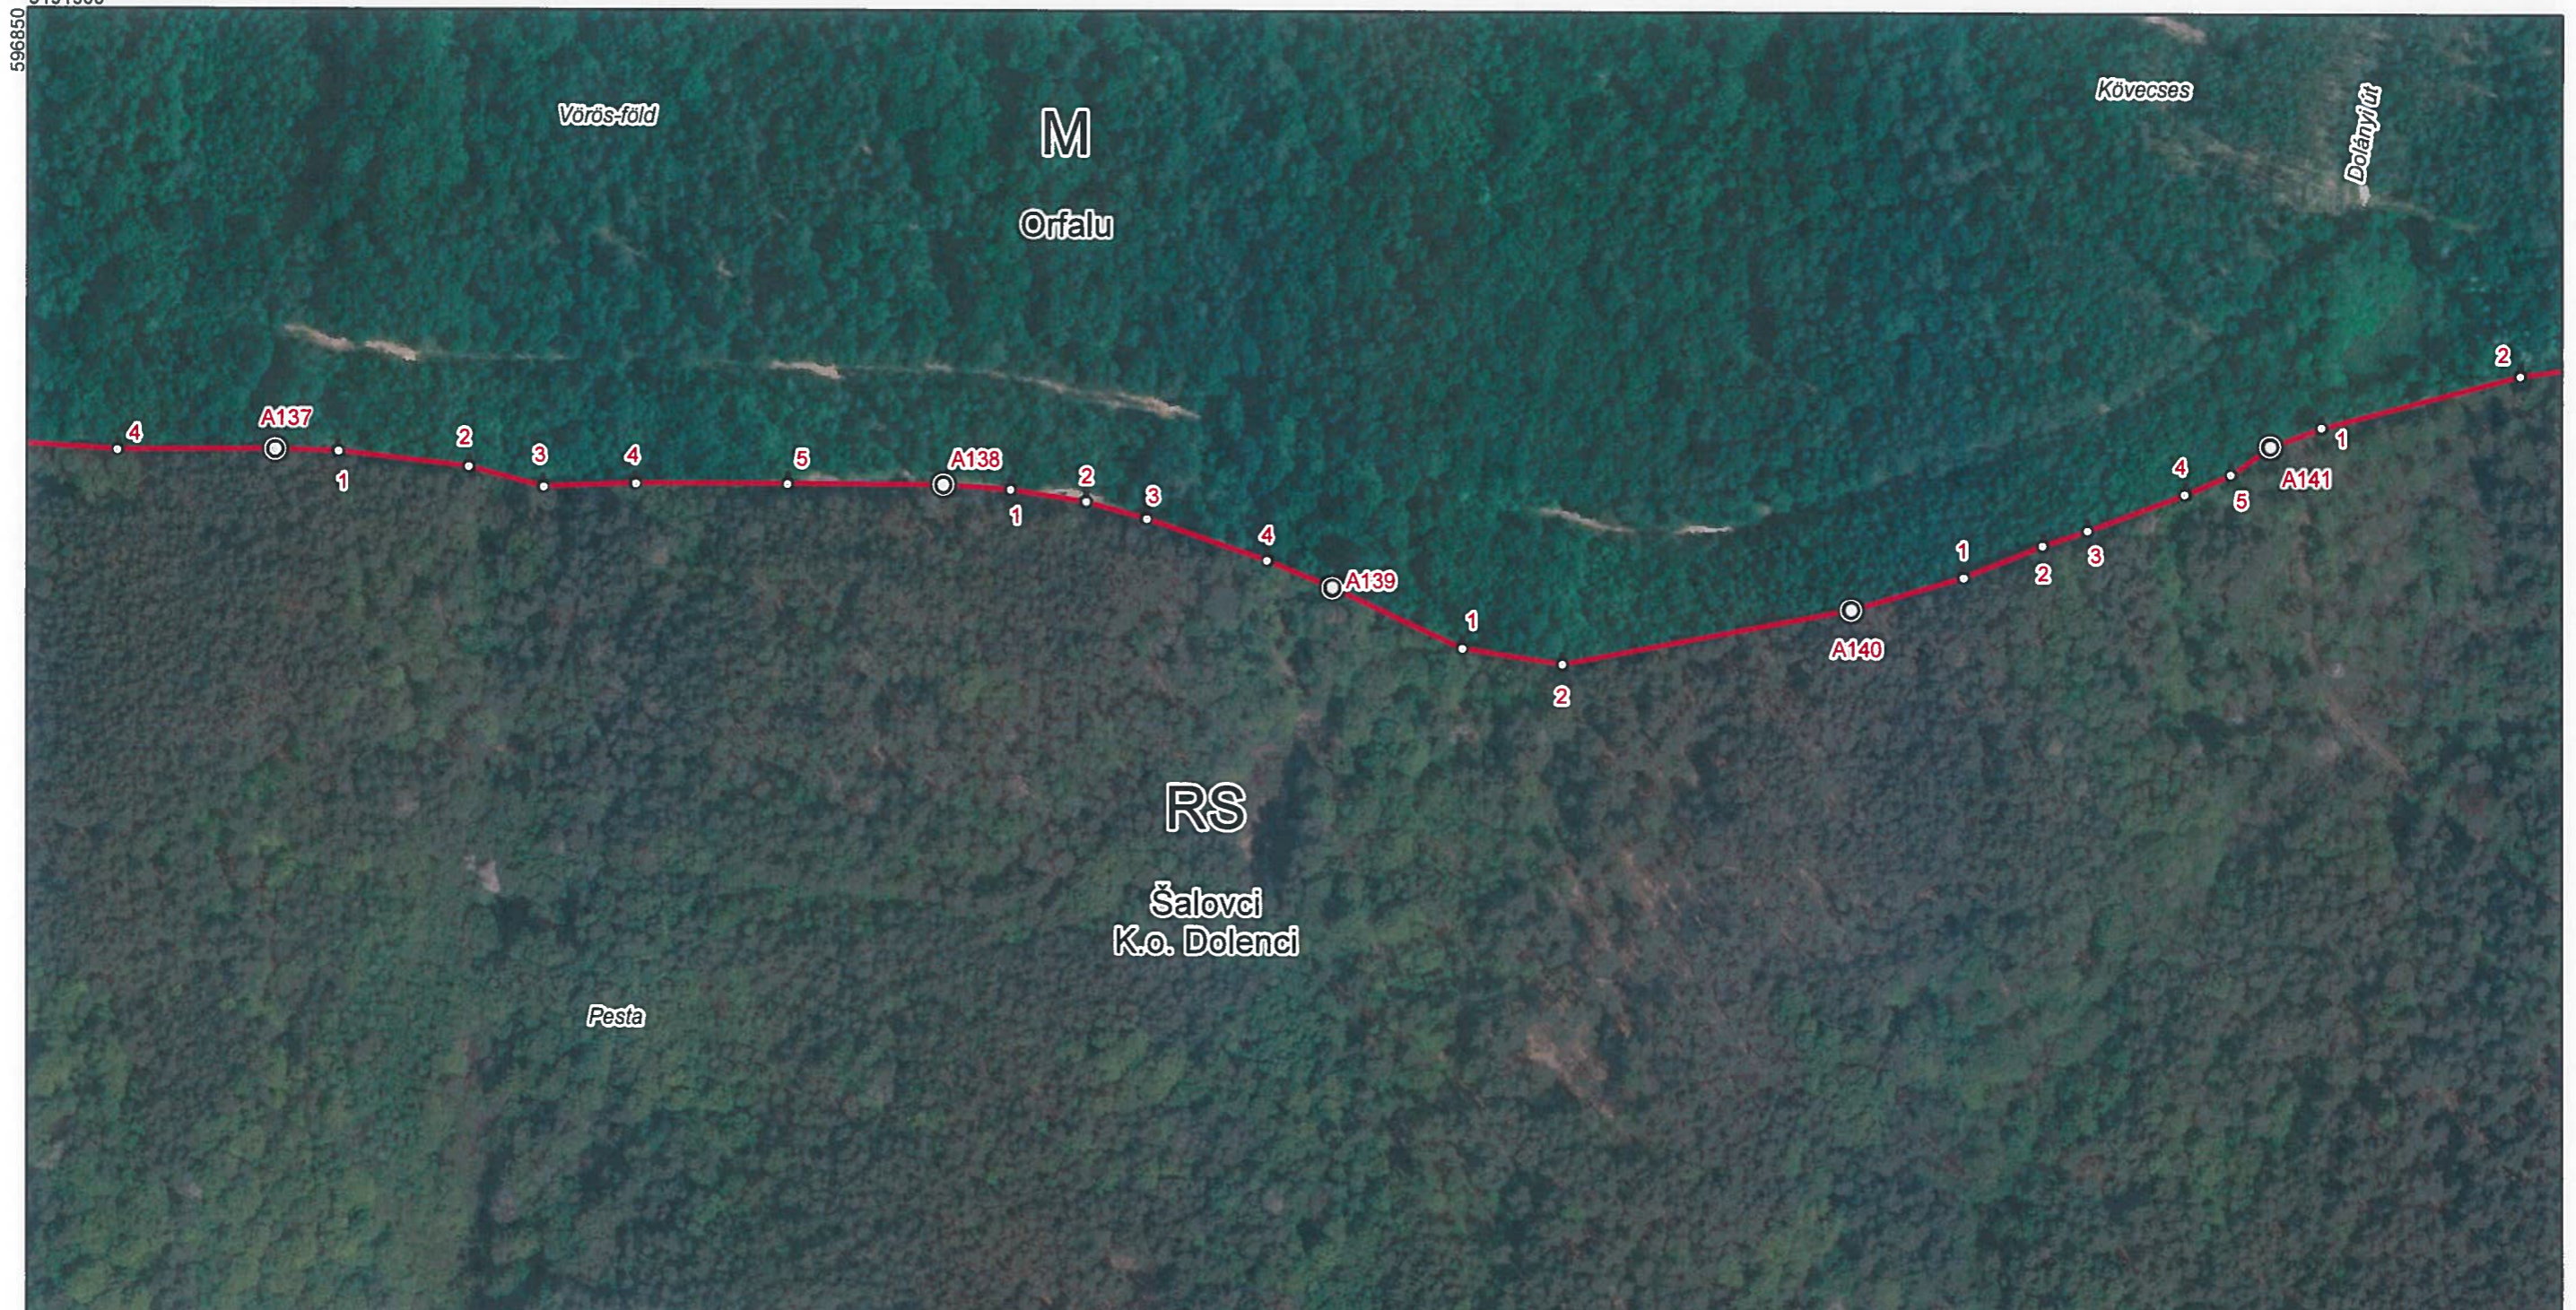

5191900
596850

MAGYAR-SZLOVÉN ÁLLAMHATÁR SLOVENSKO-MADŽARSKA DRŽAVNA MEJA		HATÁRTÉRKÉP MEJNI NAČRT	
Határjeltek:	A136.4 – A141.2	Térképlap száma:	22
Mejni znaki:		Št. lista:	
Felmérés éve:	1999–2003	Légifényképezés éve:	2016 (RS)
Izmerjeno v letu:		Letalsko snemanje:	2015 (M)
Méretarány:	1:2000	Jóváhagyás éve:	2018
Merilo:		Odobreno v letu:	
Ortofotót készítette:	GURS Ljubljana	Sokszorosította:	BFKH
Ortofotó izdela:	BFKH Budapest	Tisk:	Budapest

5191400