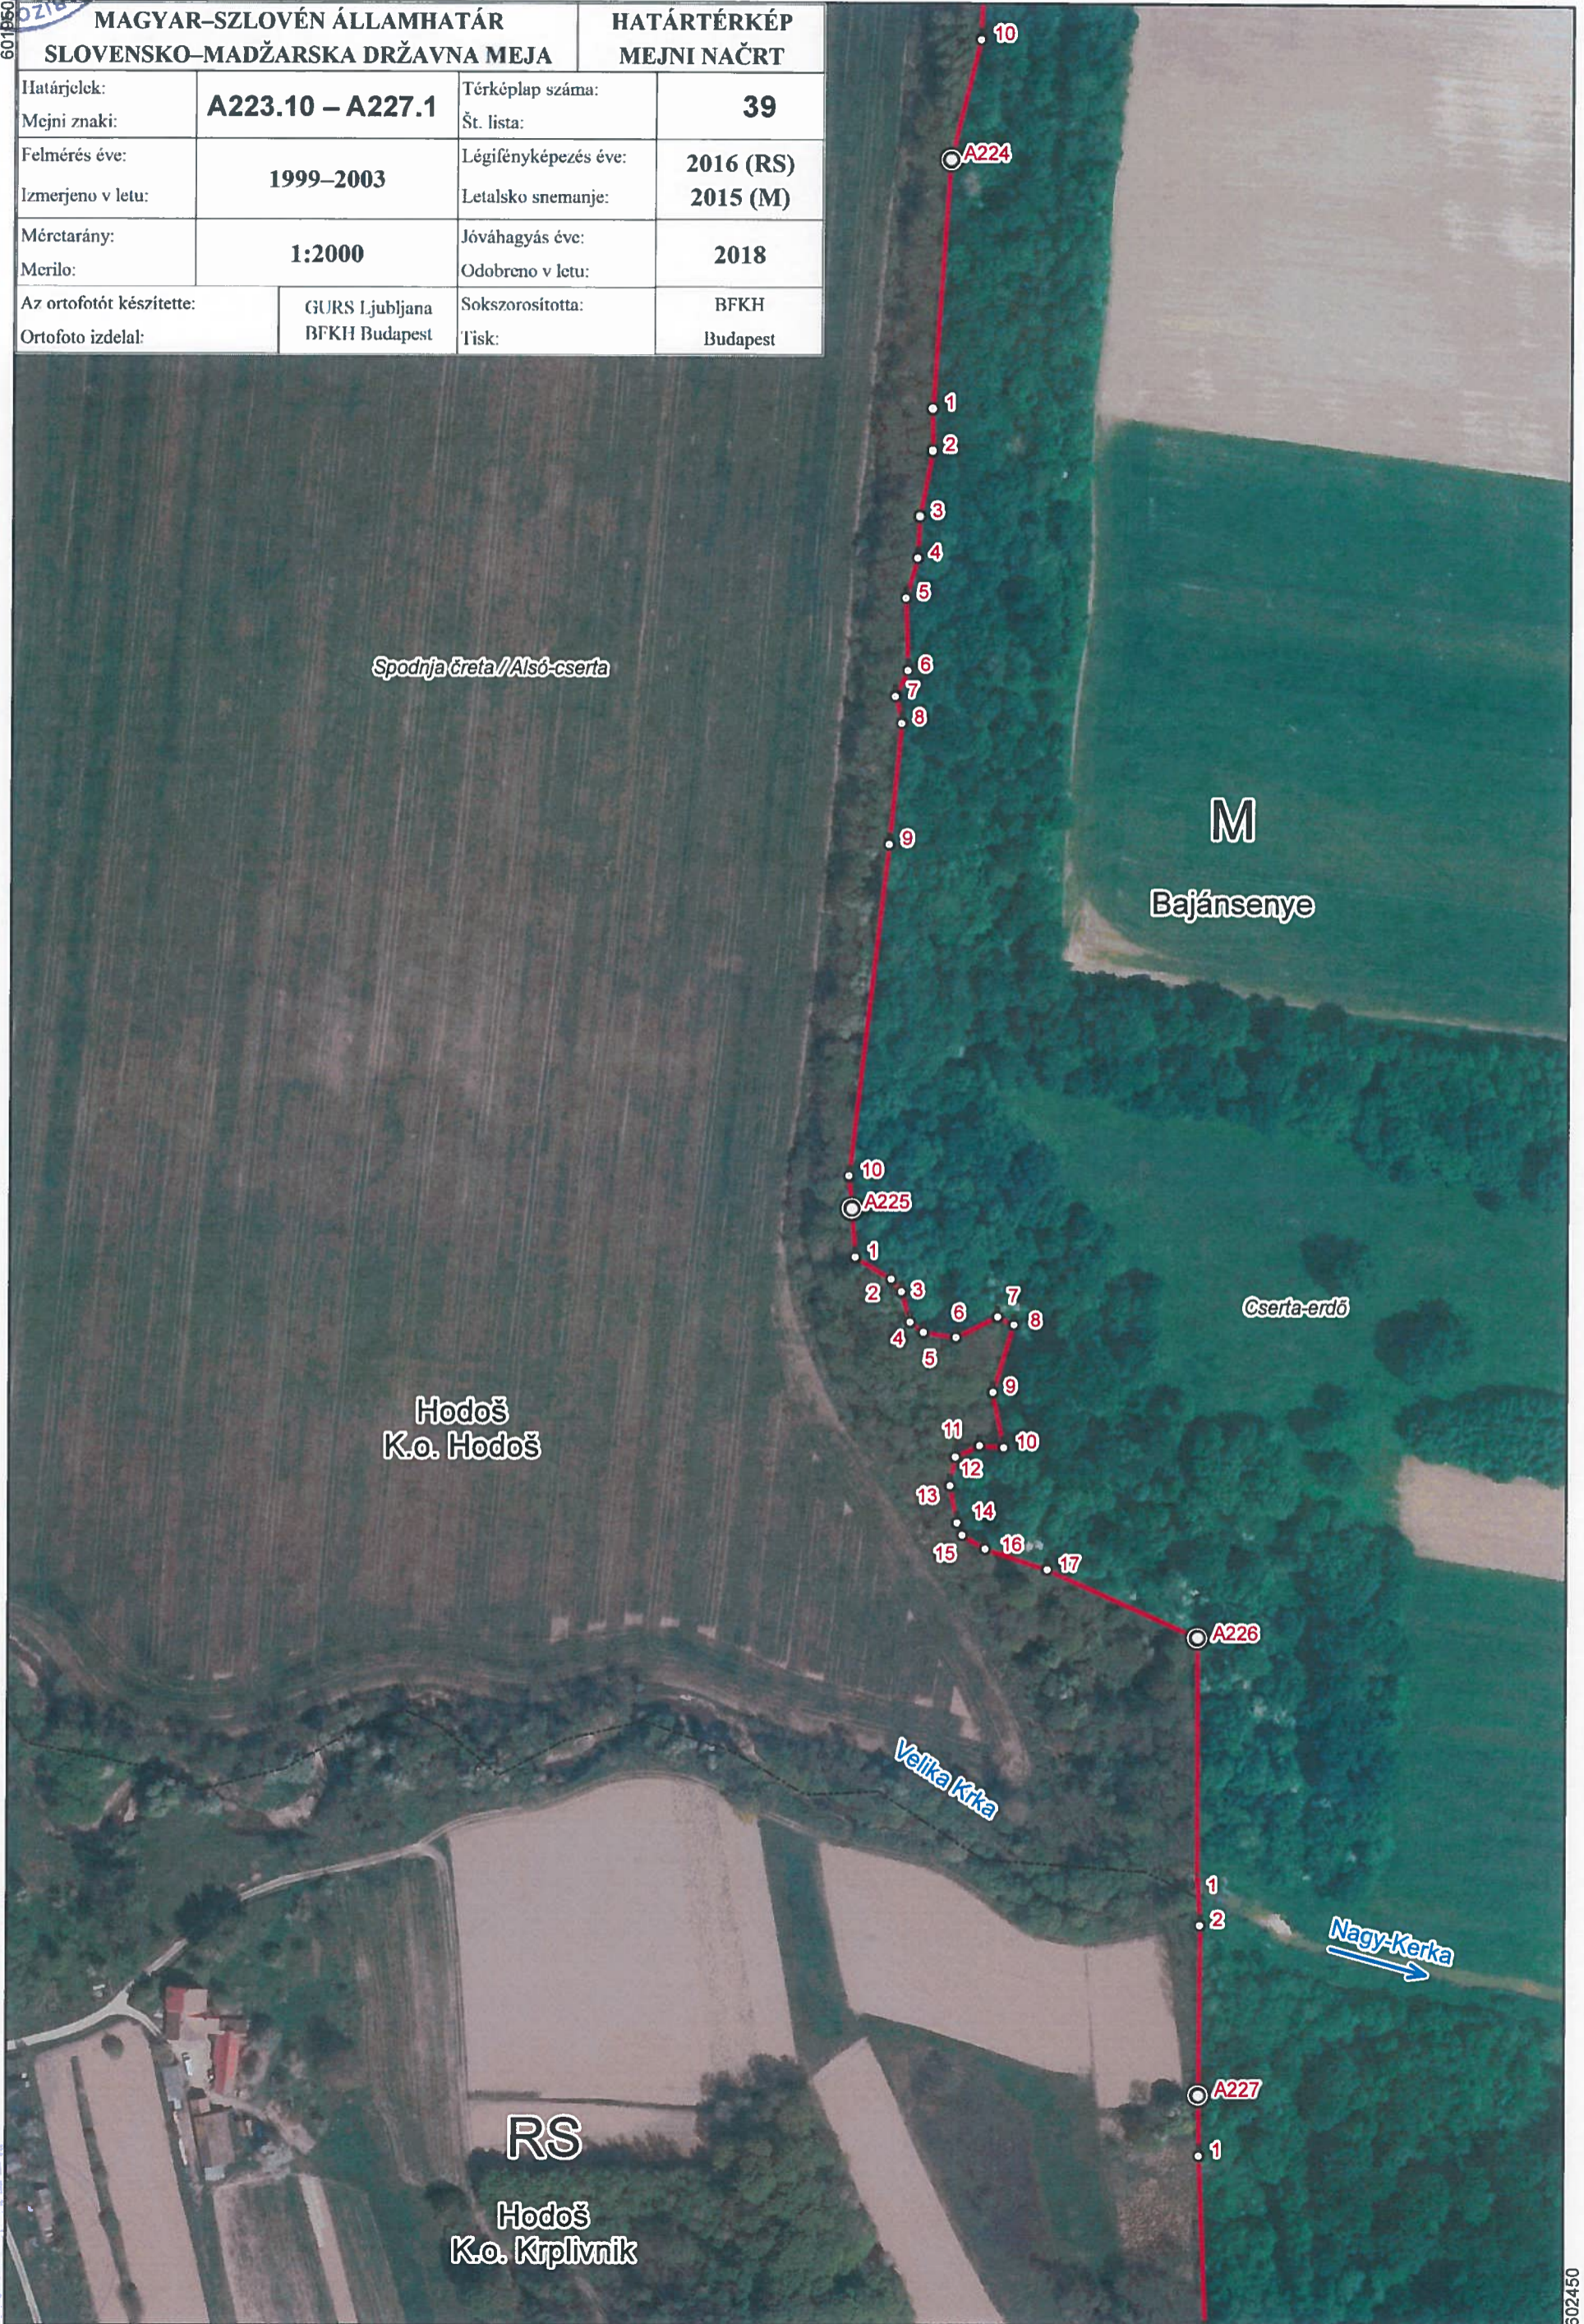

601850
5185100

MAGYAR-SZLOVÉN ÁLLAMHATÁR
SLOVENSKO-MADŽARSKA DRŽAVNA MEJA   **HATÁRTÉRKÉP**
MEJNI NAČRT

Határjeltek:	A223.10 – A227.1	Térképlap száma:	39
Mejni znaki:		Št. lista:	
Felmérés éve:	1999–2003	Légifényképezés éve:	2016 (RS)
Izmerjeno v letu:		Letalsko snemanje:	2015 (M)
Mérctarány:	1:2000	Jóváhagyás éve:	2018
Merilo:		Odobreno v letu:	
Az ortofotót készítette:	GURS Ljubljana	Sokszorosította:	BFKH
Ortofoto izdela:	BFKH Budapest	Tisk:	Budapest

602450
5185100