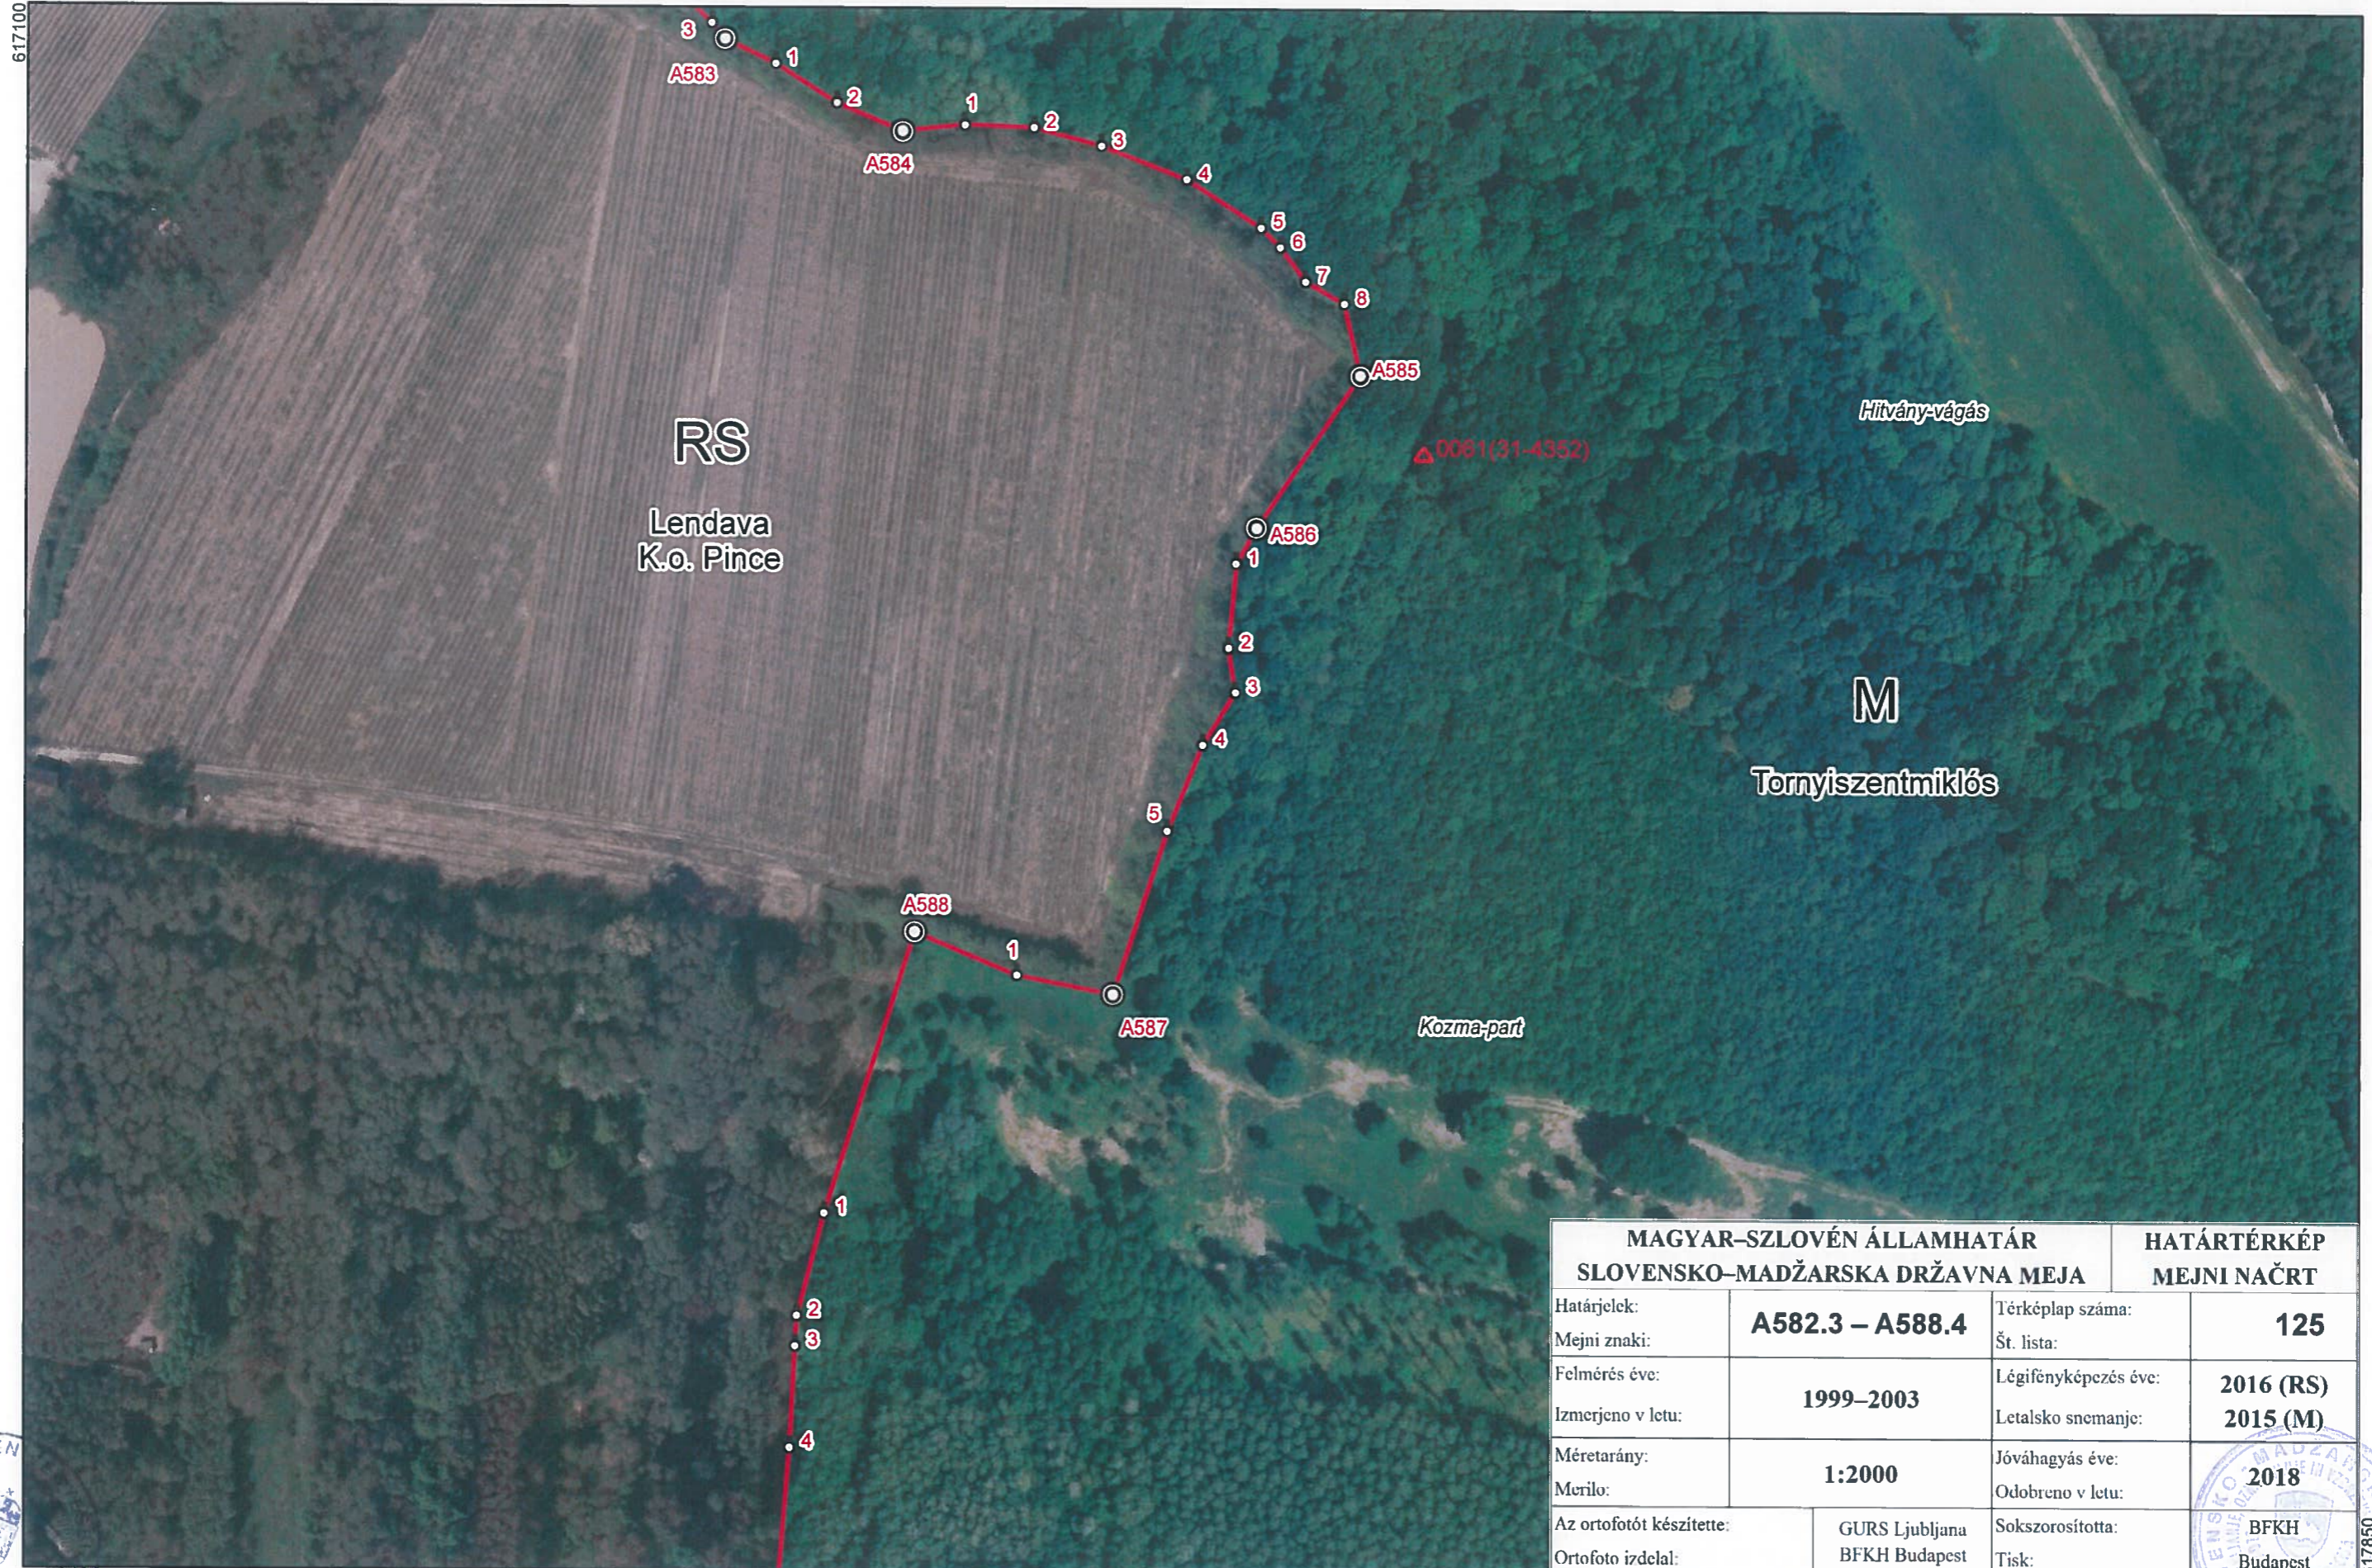

5154350
617100

MAGYAR-SZLOVÉN ÁLLAMHATÁR SLOVENSKO-MADŽARSKA DRŽAVNA MEJA		HATÁRTÉRKÉP MEJNI NAČRT	
Határjeltek:	A582.3 – A588.4	Térképlap száma:	125
Mejni znaki:		Št. lista:	
Felmérés éve:	1999–2003	Légifényképezés éve:	2016 (RS)
Izmerjeno v letu:		Letalsko snemanje:	2015 (M)
Méretarány:	1:2000	Jóváhagyás éve:	2018
Merilo:		Odobreno v letu:	
Az ortofotót készítette:	GURS Ljubljana	Sokszorosította:	BFKH
Ortofoto izdela:	BFKH Budapest	Tisk:	Budapest

5153850