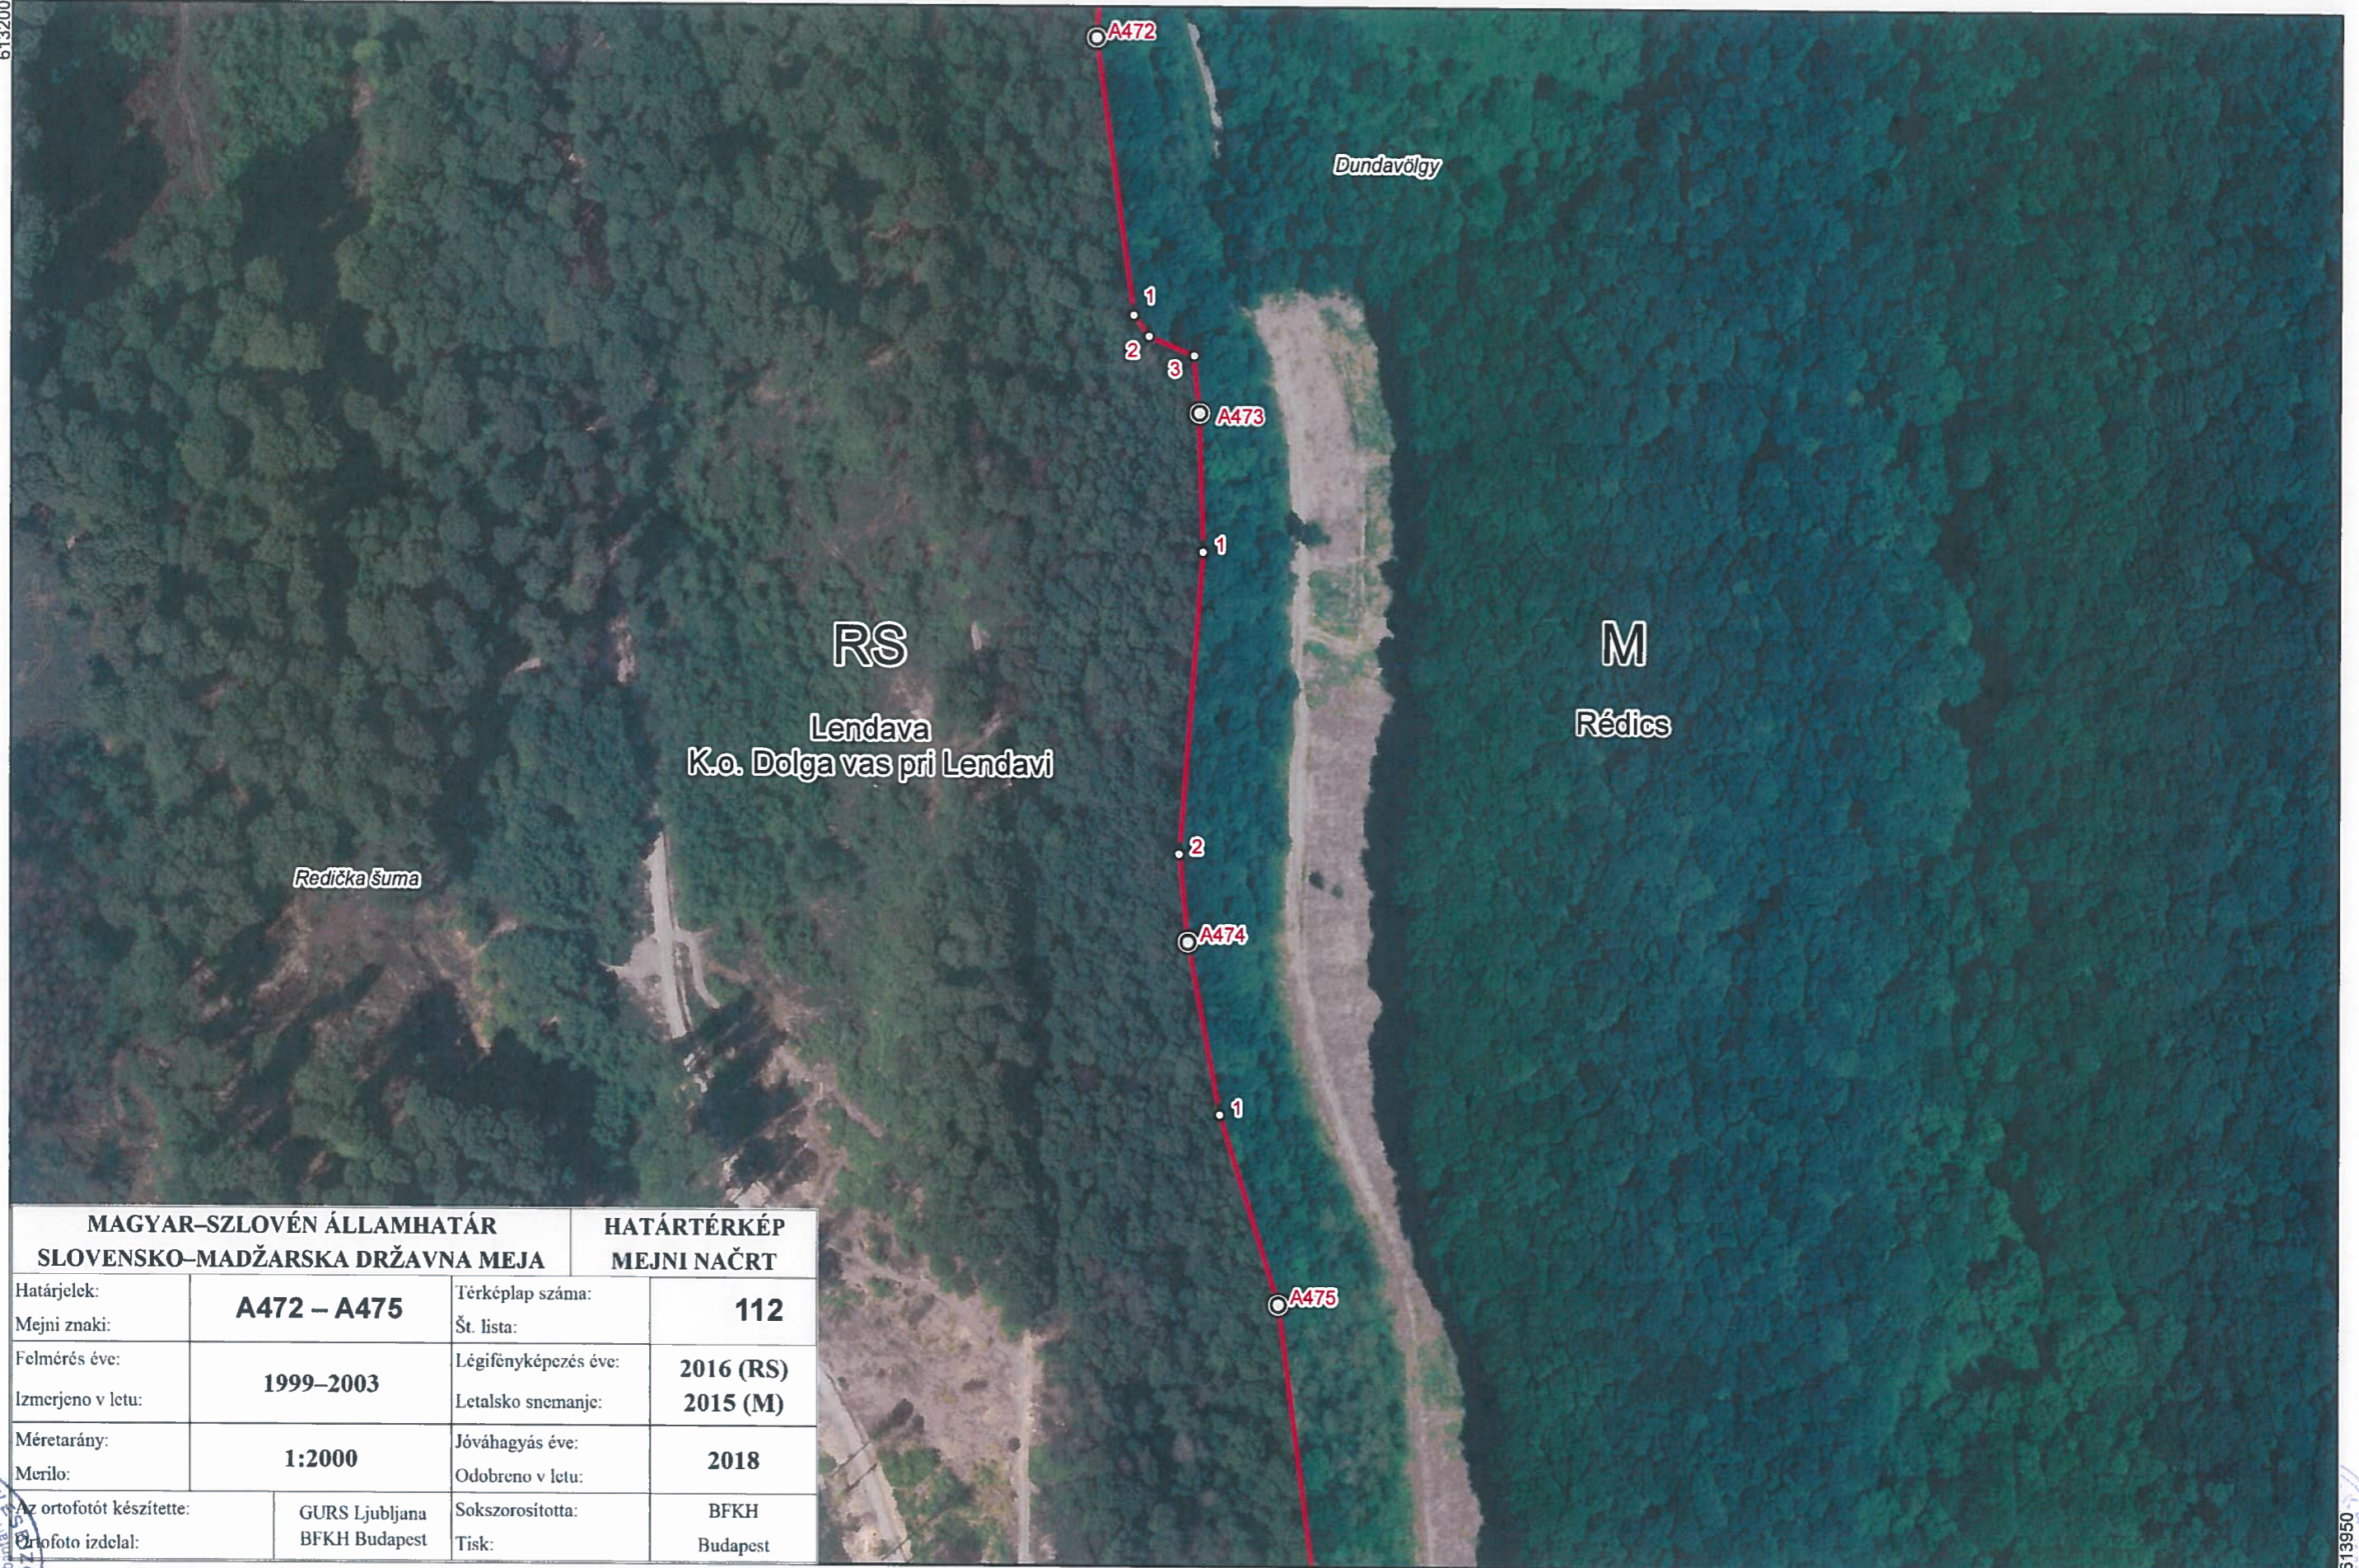

5158950
613200

MAGYAR–SZLOVÉN ÁLLAMHATÁR SLOVENSKO–MADŽARSKA DRŽAVNA MEJA		HATÁRTÉRKÉP MEJNI NAČRT	
Határjel:	A472 – A475	Térképlap száma:	112
Mejni znaki:		Št. lista:	
Felmérés éve:	1999–2003	Légifényképezés éve:	2016 (RS)
Izmerjeno v letu:		Letalsko snemanje:	2015 (M)
Méretarány:	1:2000	Jóváhagyás éve:	2018
Merilo:		Odobreno v letu:	
Az ortofotót készítette:	GURS Ljubljana BFKH Budapest	Sokszorosította:	BFKH
Ortofoto izdelal:		Tisk:	Budapest

5158450