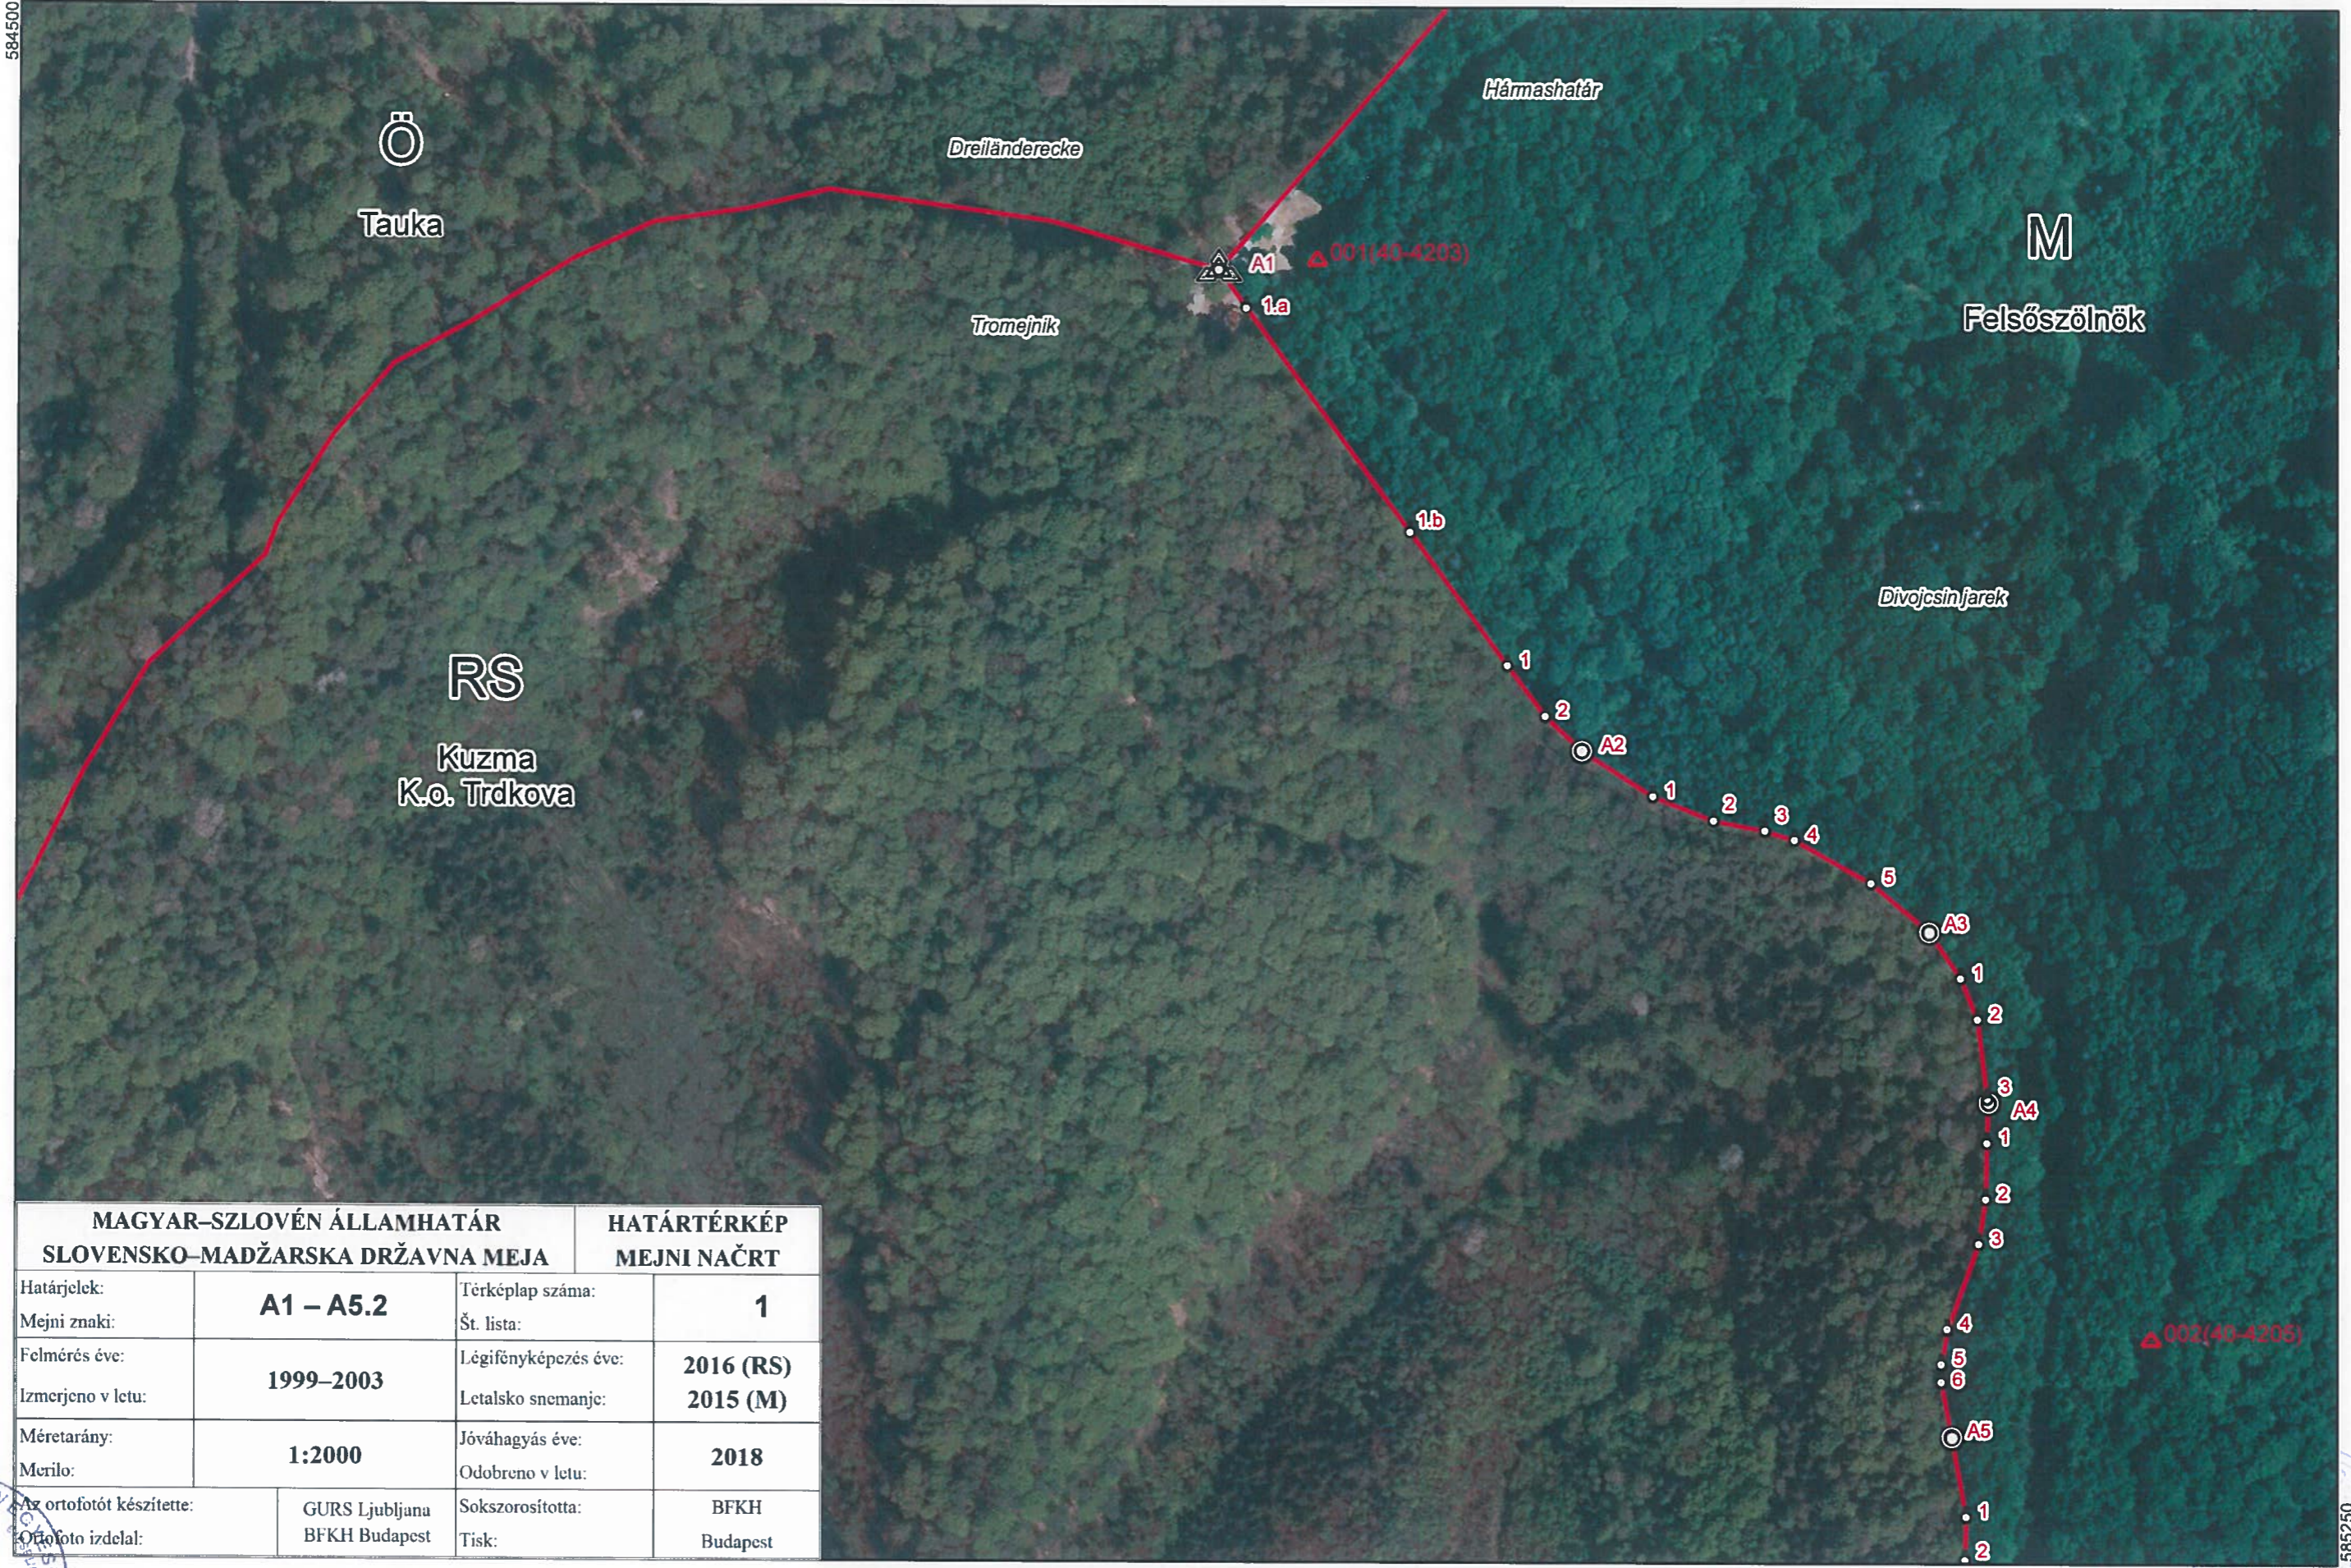

5191300
584500

MAGYAR-SZLOVÉN ÁLLAMHATÁR SLOVENSKO-MADŽARSKA DRŽAVNA MEJA		HATÁRTÉRKÉP MEJNI NAČRT	
Határjelek:	A1 – A5.2	Térképlap száma:	1
Mejni znaki:		Št. lista:	
Felmérés éve:	1999–2003	Légifényképezés éve:	2016 (RS)
Izmerjeno v letu:		Lctalsko snemanje:	2015 (M)
Méretarány:	1:2000	Jóváhagyás éve:	2018
Merilo:		Odobreno v letu:	
Az ortofotót készítette:	GURS Ljubljana	Sokszorosította:	BFKH
Ortofoto izdela:	BFKH Budapest	Tisk:	Budapest

5190800

585250