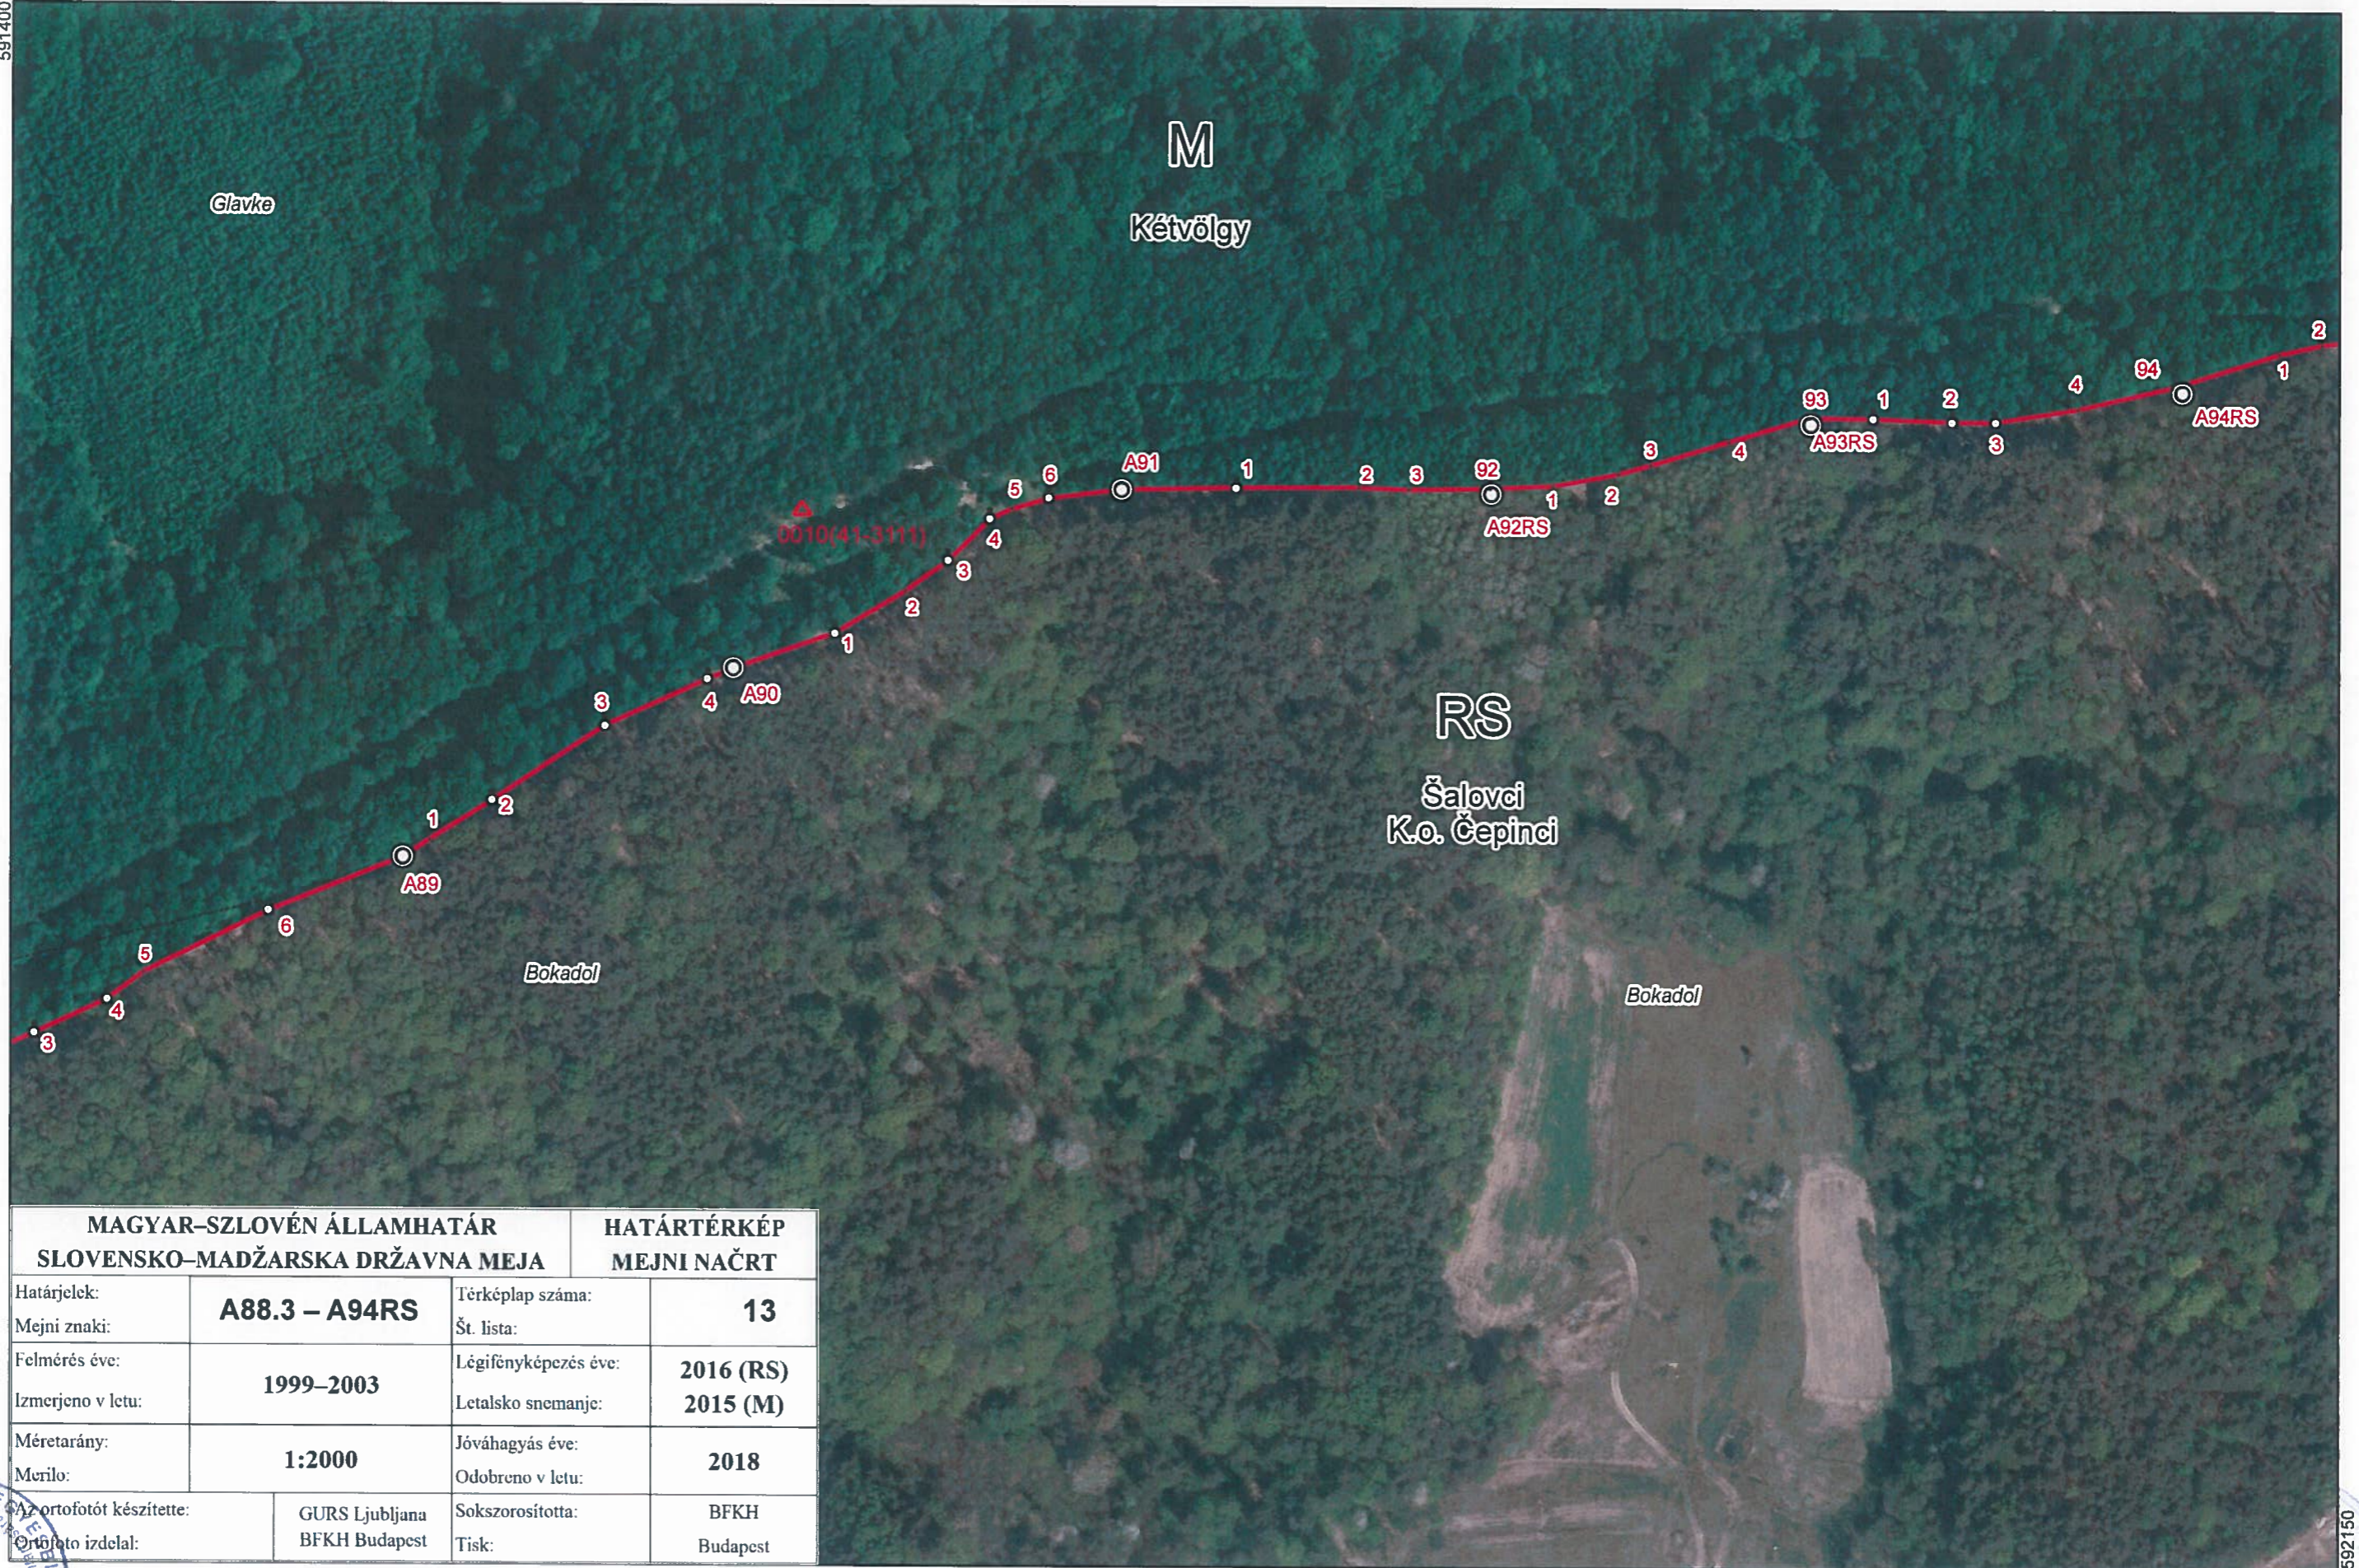

5191500
591400

MAGYAR-SZLOVÉN ÁLLAMHATÁR SLOVENSKO-MADŽARSKA DRŽAVNA MEJA		HATÁRTÉRKÉP MEJNI NAČRT	
Határjeltek:	A88.3 – A94RS	Térképlap száma:	13
Mejni znaki:		Št. lista:	
Felmérés éve:	1999–2003	Légifényképezés éve:	2016 (RS)
Izmerjeno v letu:		Letalsko snemanje:	2015 (M)
Méretarány:	1:2000	Jóváhagyás éve:	2018
Merilo:		Odobreno v letu:	
Az ortofotót készítette:	GURS Ljubljana	Sokszorosította:	BFKH
Ortofotó izdela:	BFKH Budapest	Tisk:	Budapest

5191000