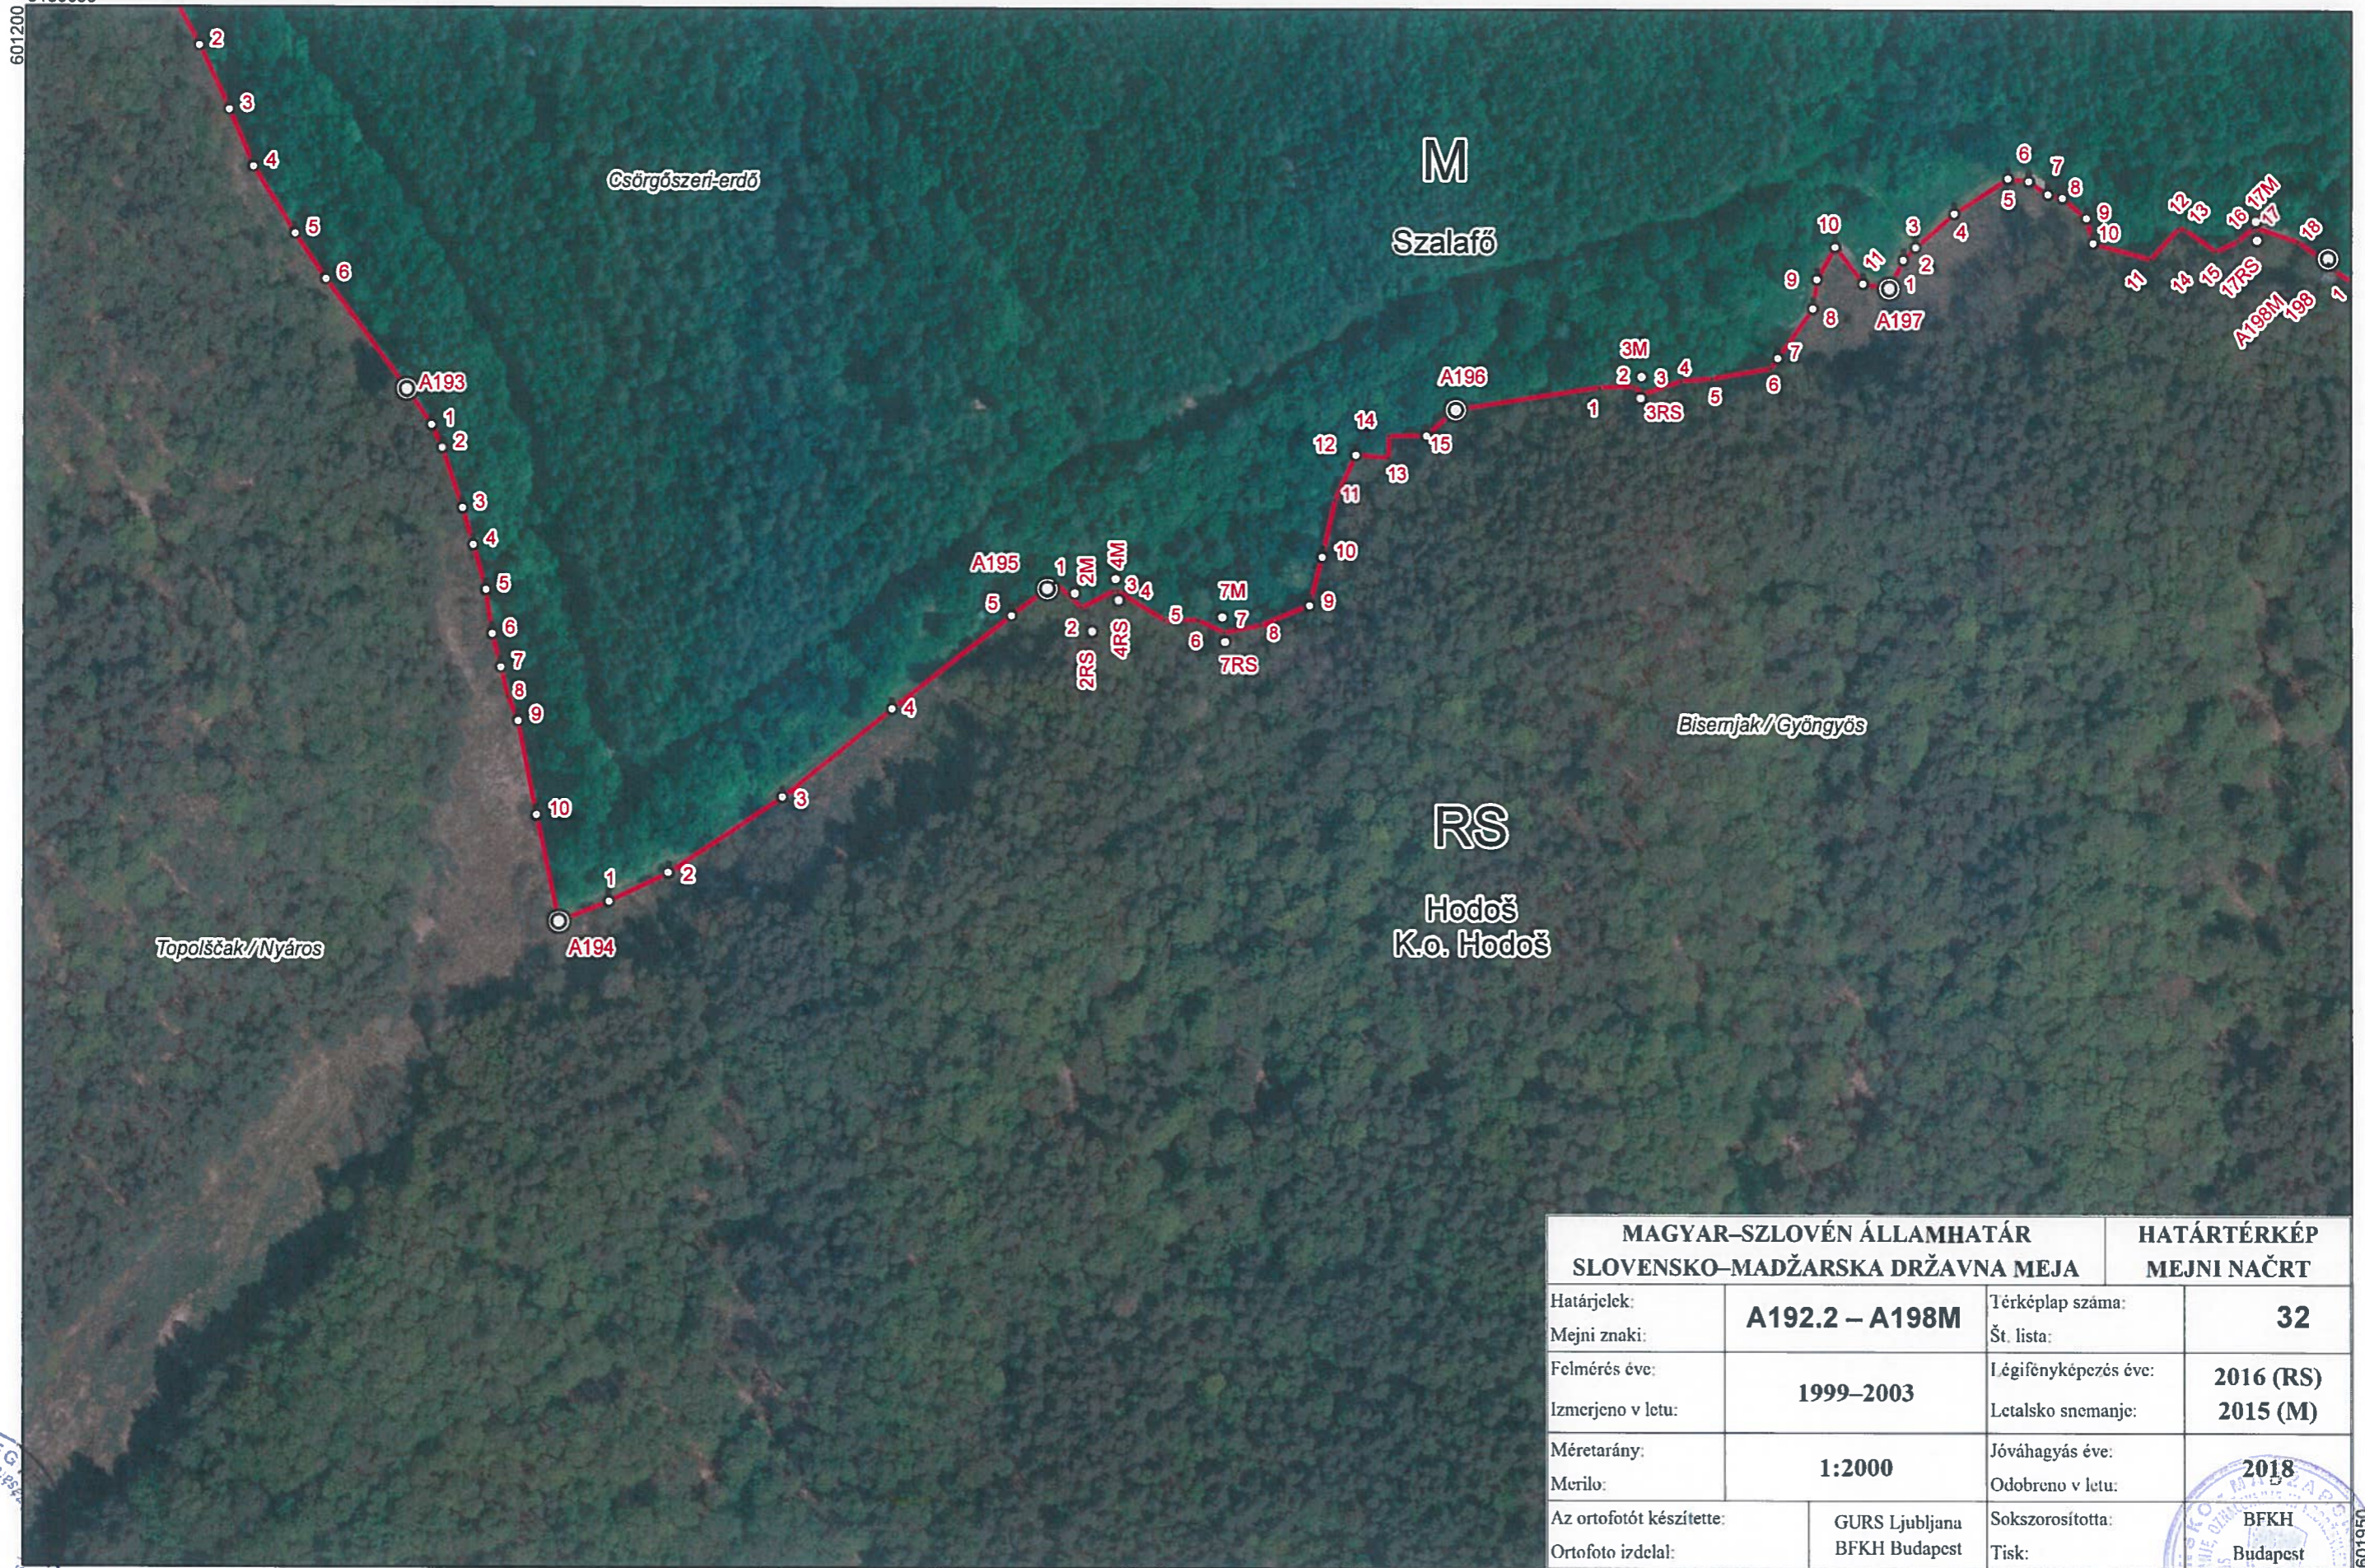

5189050
601200

MAGYAR-SZLOVÉN ÁLLAMHATÁR SLOVENSKO-MADŽARSKA DRŽAVNA MEJA		HATÁRTÉRKÉP MEJNI NAČRT	
Határjel:	A192.2 – A198M	Térképlap száma:	32
Mejni znaki:		Št. lista:	
Felmérés éve:	1999–2003	Légifényképezés éve:	2016 (RS)
Izmerjeno v letu:		Letalsko snemanje:	2015 (M)
Méretarány:	1:2000	Jóváhagyás éve:	2018
Merilo:		Odobreno v letu:	
Az ortofotót készítette:	GURS Ljubljana	Sokszorosította:	BFKH
Ortofoto izdela:	BFKH Budapest	Tisk:	Budapest

5188550