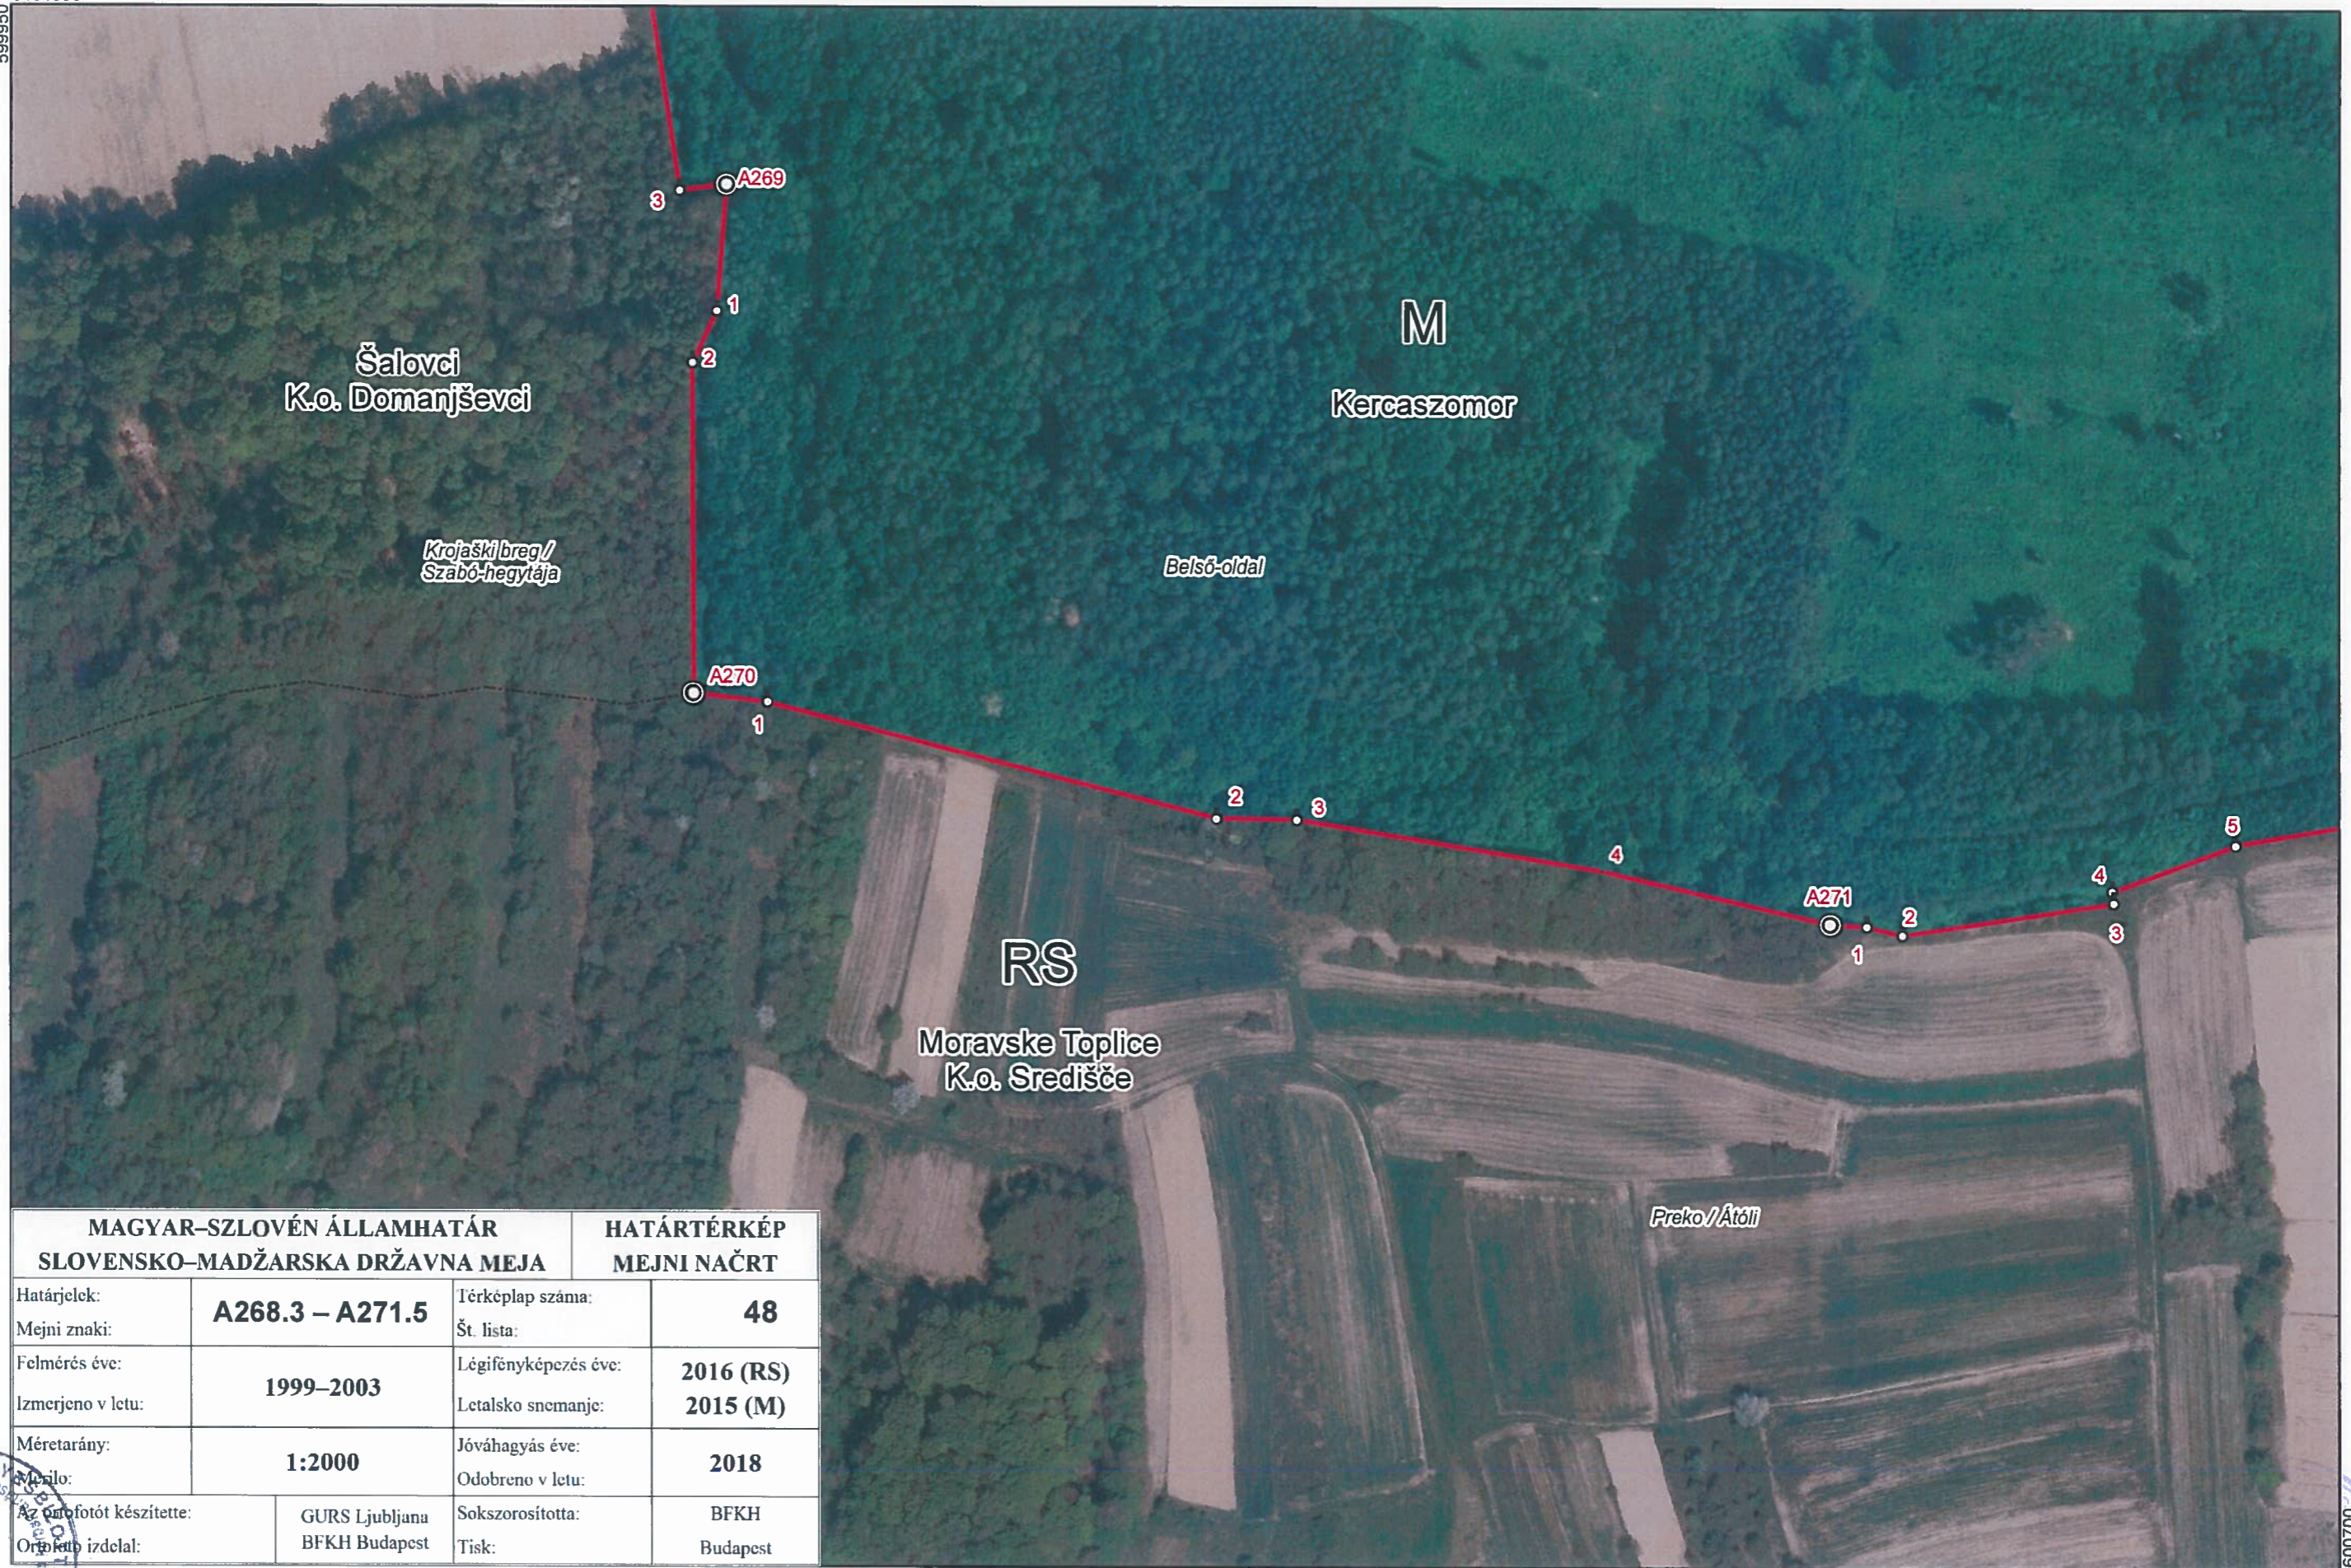

5181550

599950

MAGYAR-SZLOVÉN ÁLLAMHATÁR SLOVENSKO-MADŽARSKA DRŽAVNA MEJA		HATÁRTÉRKÉP MEJNI NAČRT	
Határjeltek:	A268.3 – A271.5	Térképlap száma:	48
Mejni znaki:		Št. lista:	
Felmérés éve:	1999–2003	Légifényképezés éve:	2016 (RS)
Izmerjeno v letu:		Letalsko snemanje:	2015 (M)
Méretarány:	1:2000	Jóváhagyás éve:	2018
Méretarány:		Odobreno v letu:	
Az ortofotót készítette:	GURS Ljubljana	Sokszorosította:	BFKH
Ortofotó kiadta:	BFKH Budapest	Tisk:	Budapest

5181050

600700