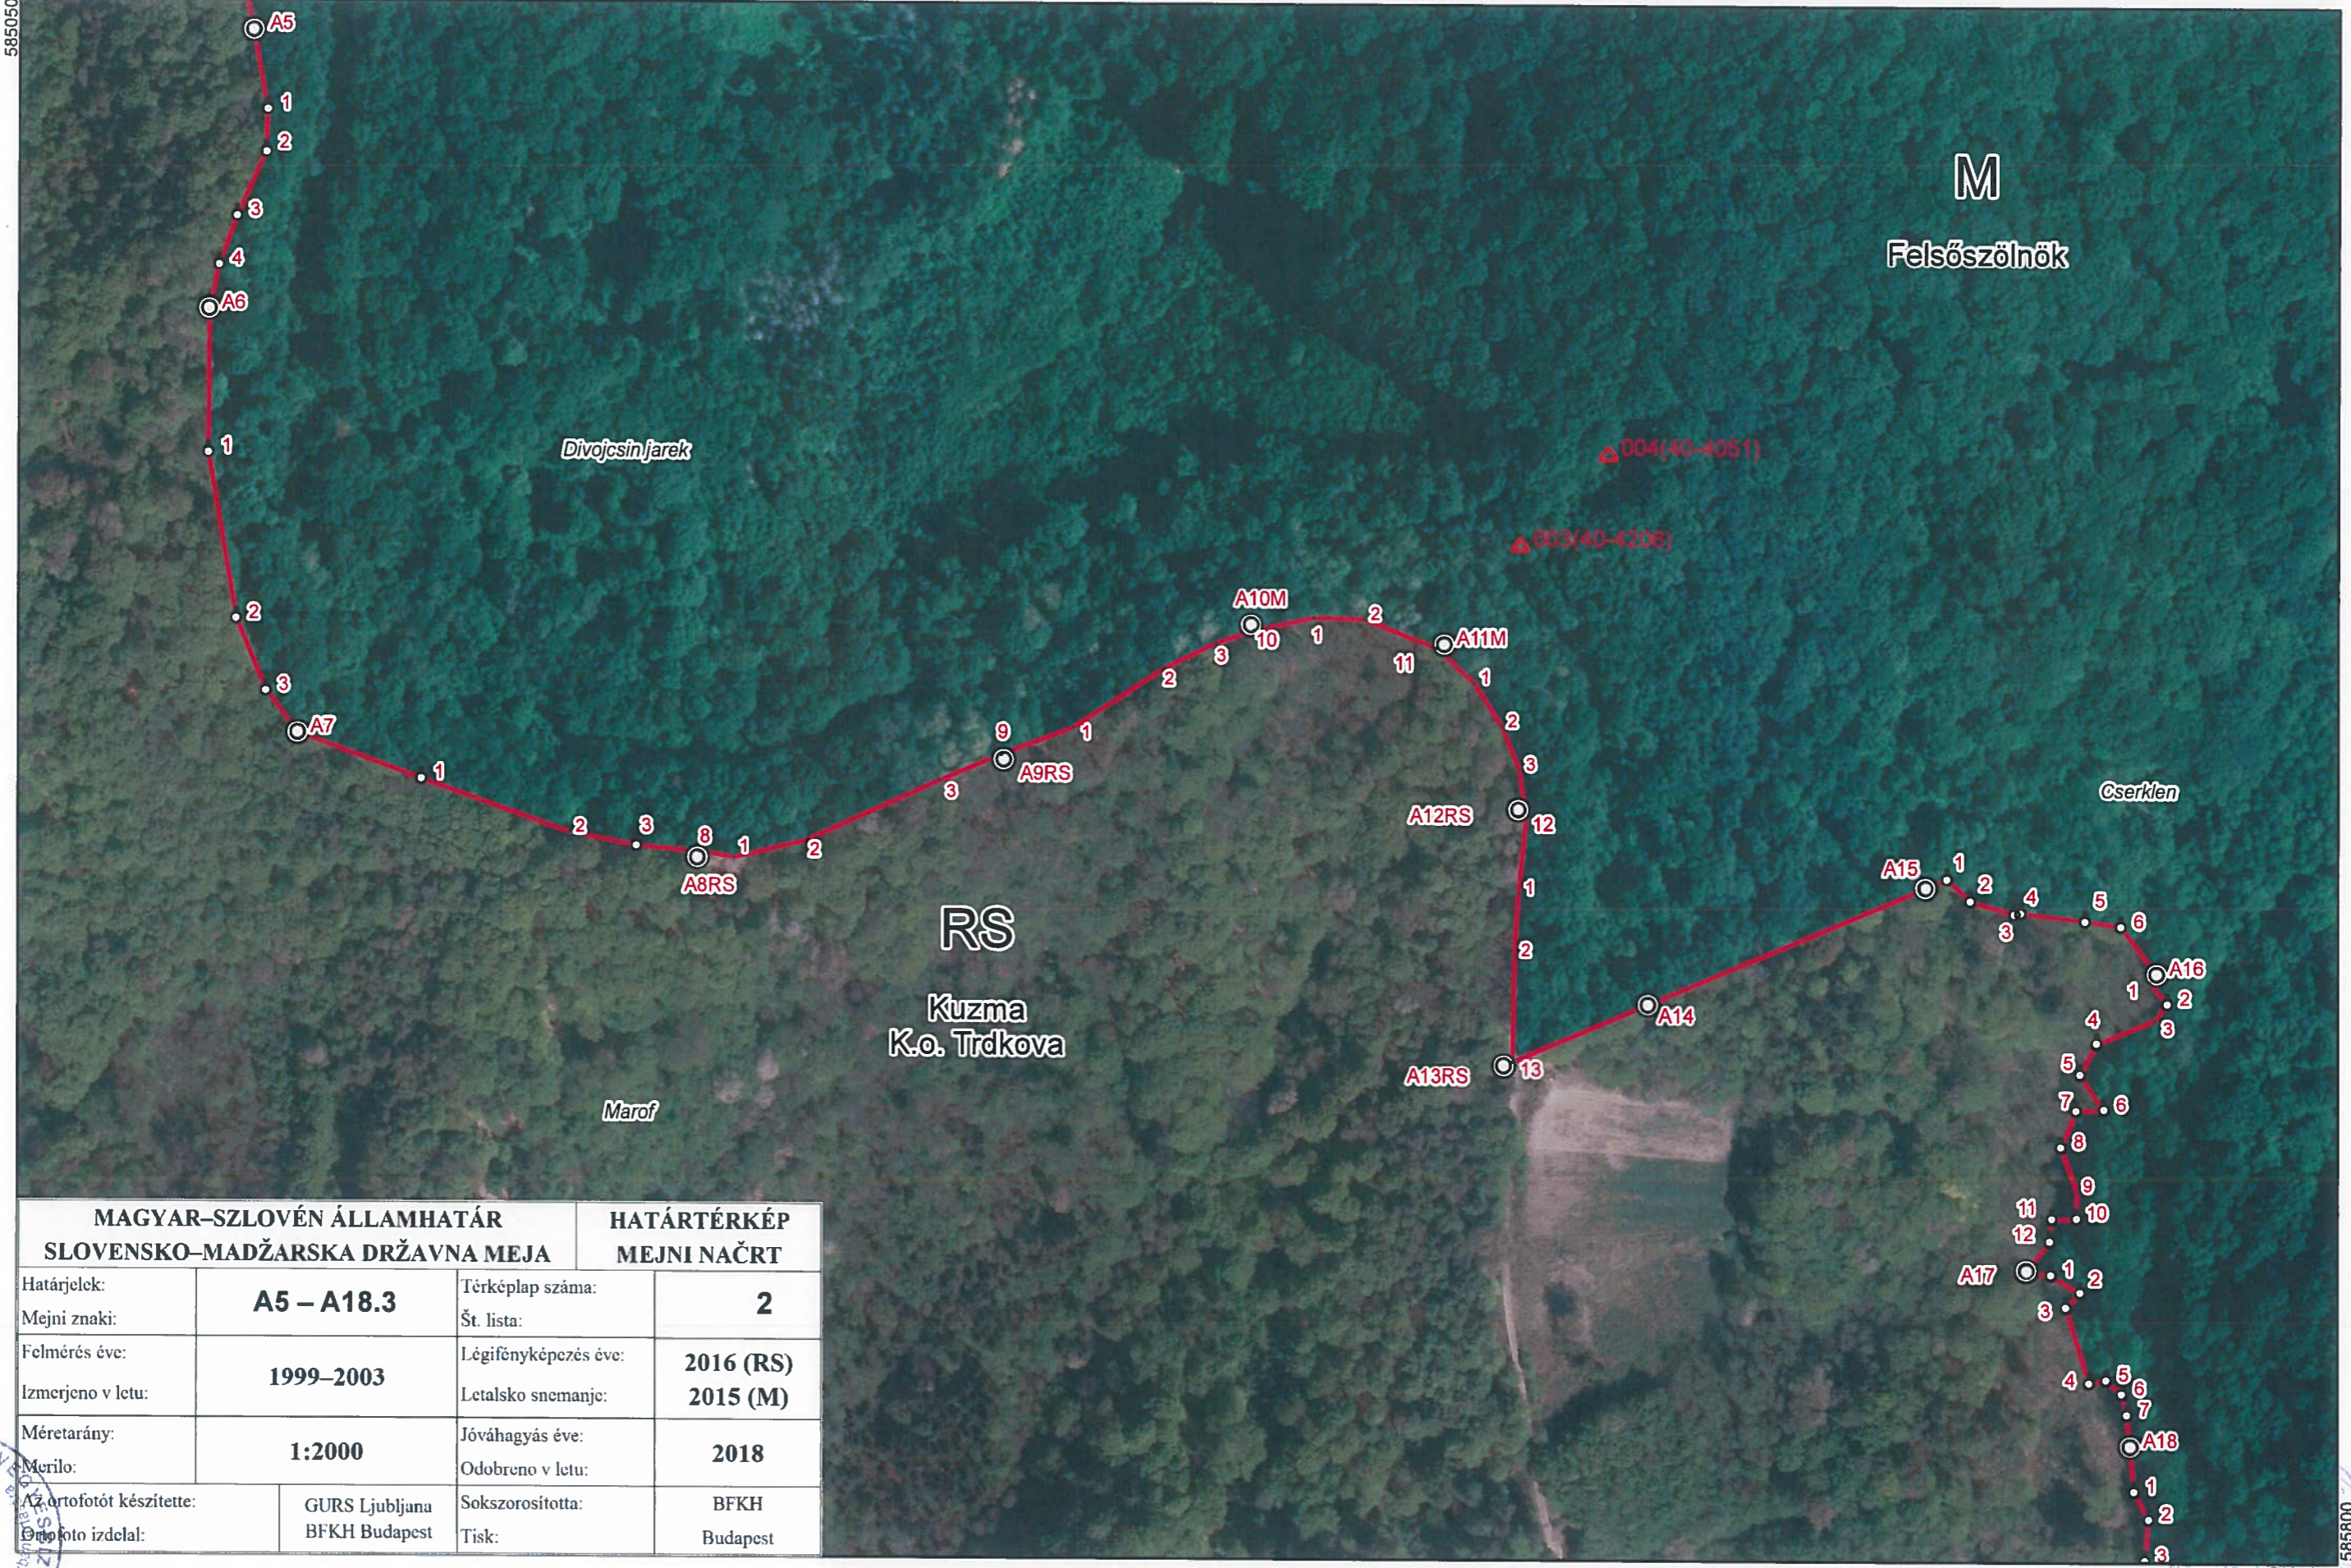

5190850
585050

MAGYAR-SZLOVÉN ÁLLAMHATÁR SLOVENSKO-MADŽARSKA DRŽAVNA MEJA		HATÁRTÉRKÉP MEJNI NAČRT	
Határjeltek:	A5 – A18.3	Térképlap száma:	2
Mejni znaki:		Št. lista:	
Felmérés éve:	1999–2003	Légifényképezés éve:	2016 (RS)
Izmerjeno v letu:		Letalsko snemanje:	2015 (M)
Méretarány:	1:2000	Jóváhagyás éve:	2018
Merítő:		Odobreno v letu:	
Az ortofotót készítette:	GURS Ljubljana	Sokszorosította:	BFKH
Ortofoto izdeltal:	BFKH Budapest	Tisk:	Budapest

5190350