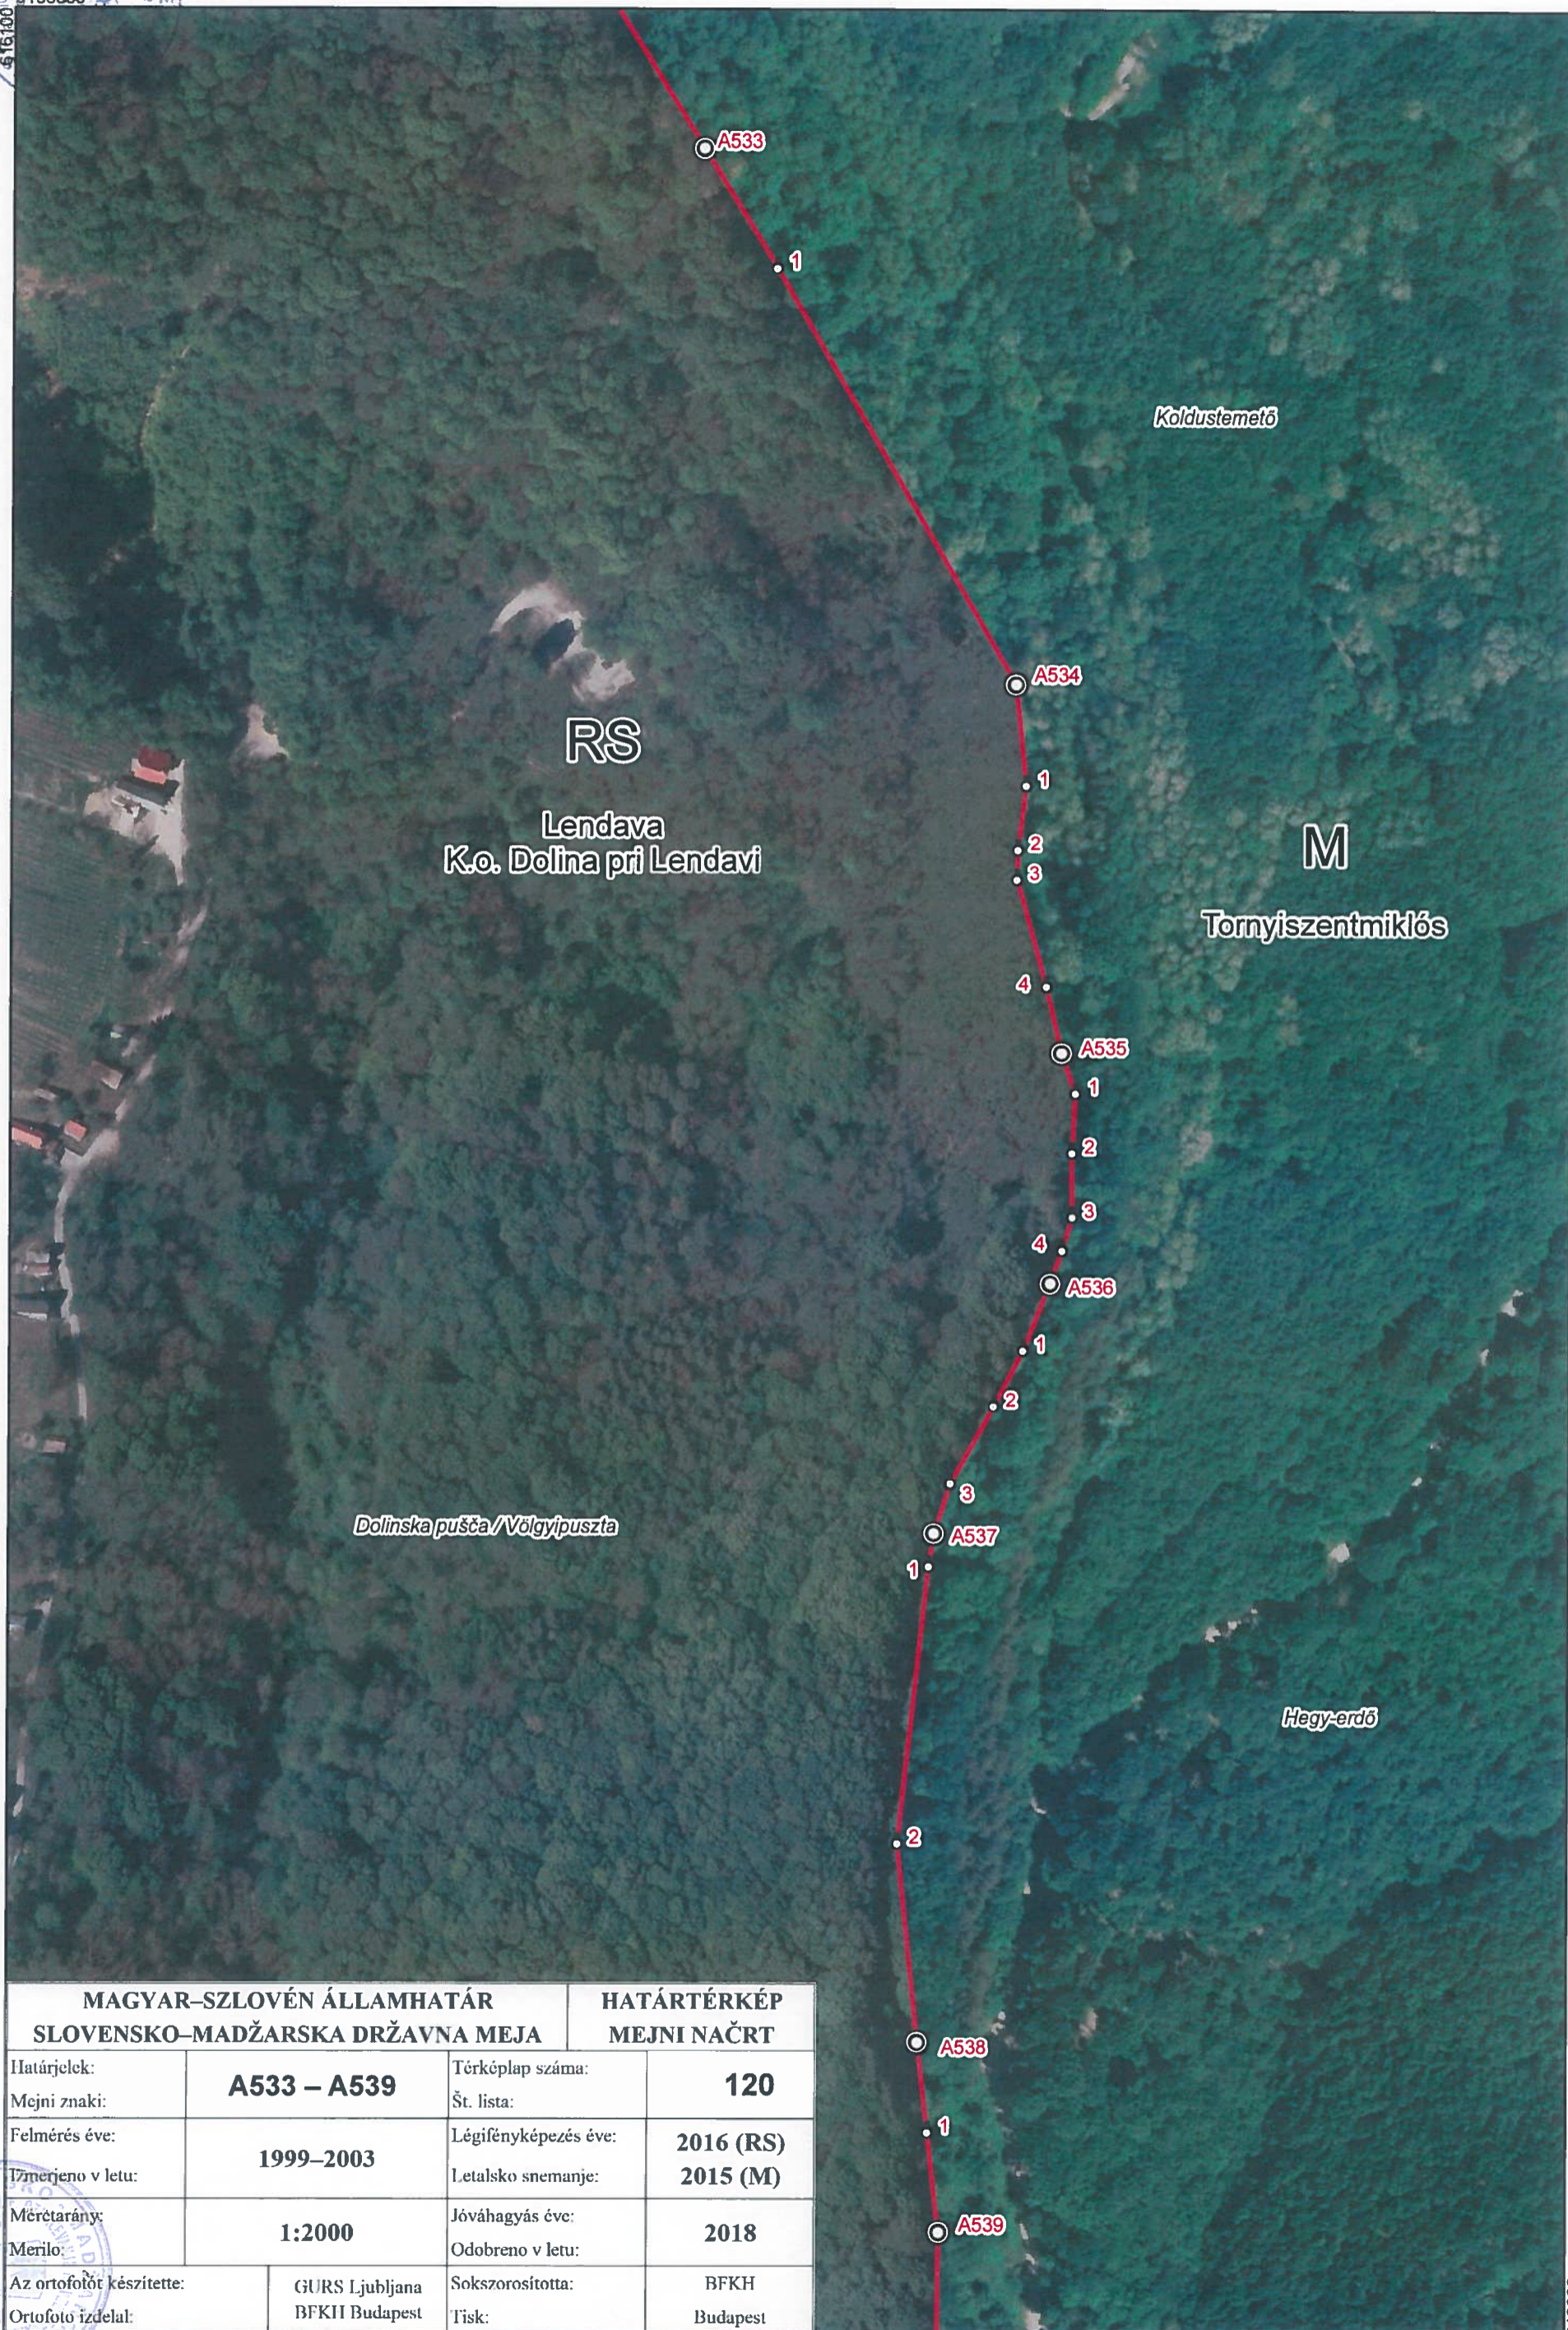

MAGYAR-SZLOVÉN ÁLLAMHATÁR SLOVENSKO-MADŽARSKA DRŽAVNA MEJA		HATÁRTÉRKÉP MEJNI NAČRT	
Határjeltek:	A533 – A539	Térképlap száma:	120
Mejni znaki:		Št. lista:	
Felmérés éve:	1999–2003	Légifényképezés éve:	2016 (RS)
Izmerjeno v letu:		Letalsko snemanje:	2015 (M)
Méretarány:	1:2000	Jóváhagyás éve:	2018
Merítő:		Odobreno v letu:	
Az ortofotót készítette:	GURS Ljubljana BFKH Budapest	Sokszorosította:	BFKH
Ortofotó izdela:		Tísk:	Budapest