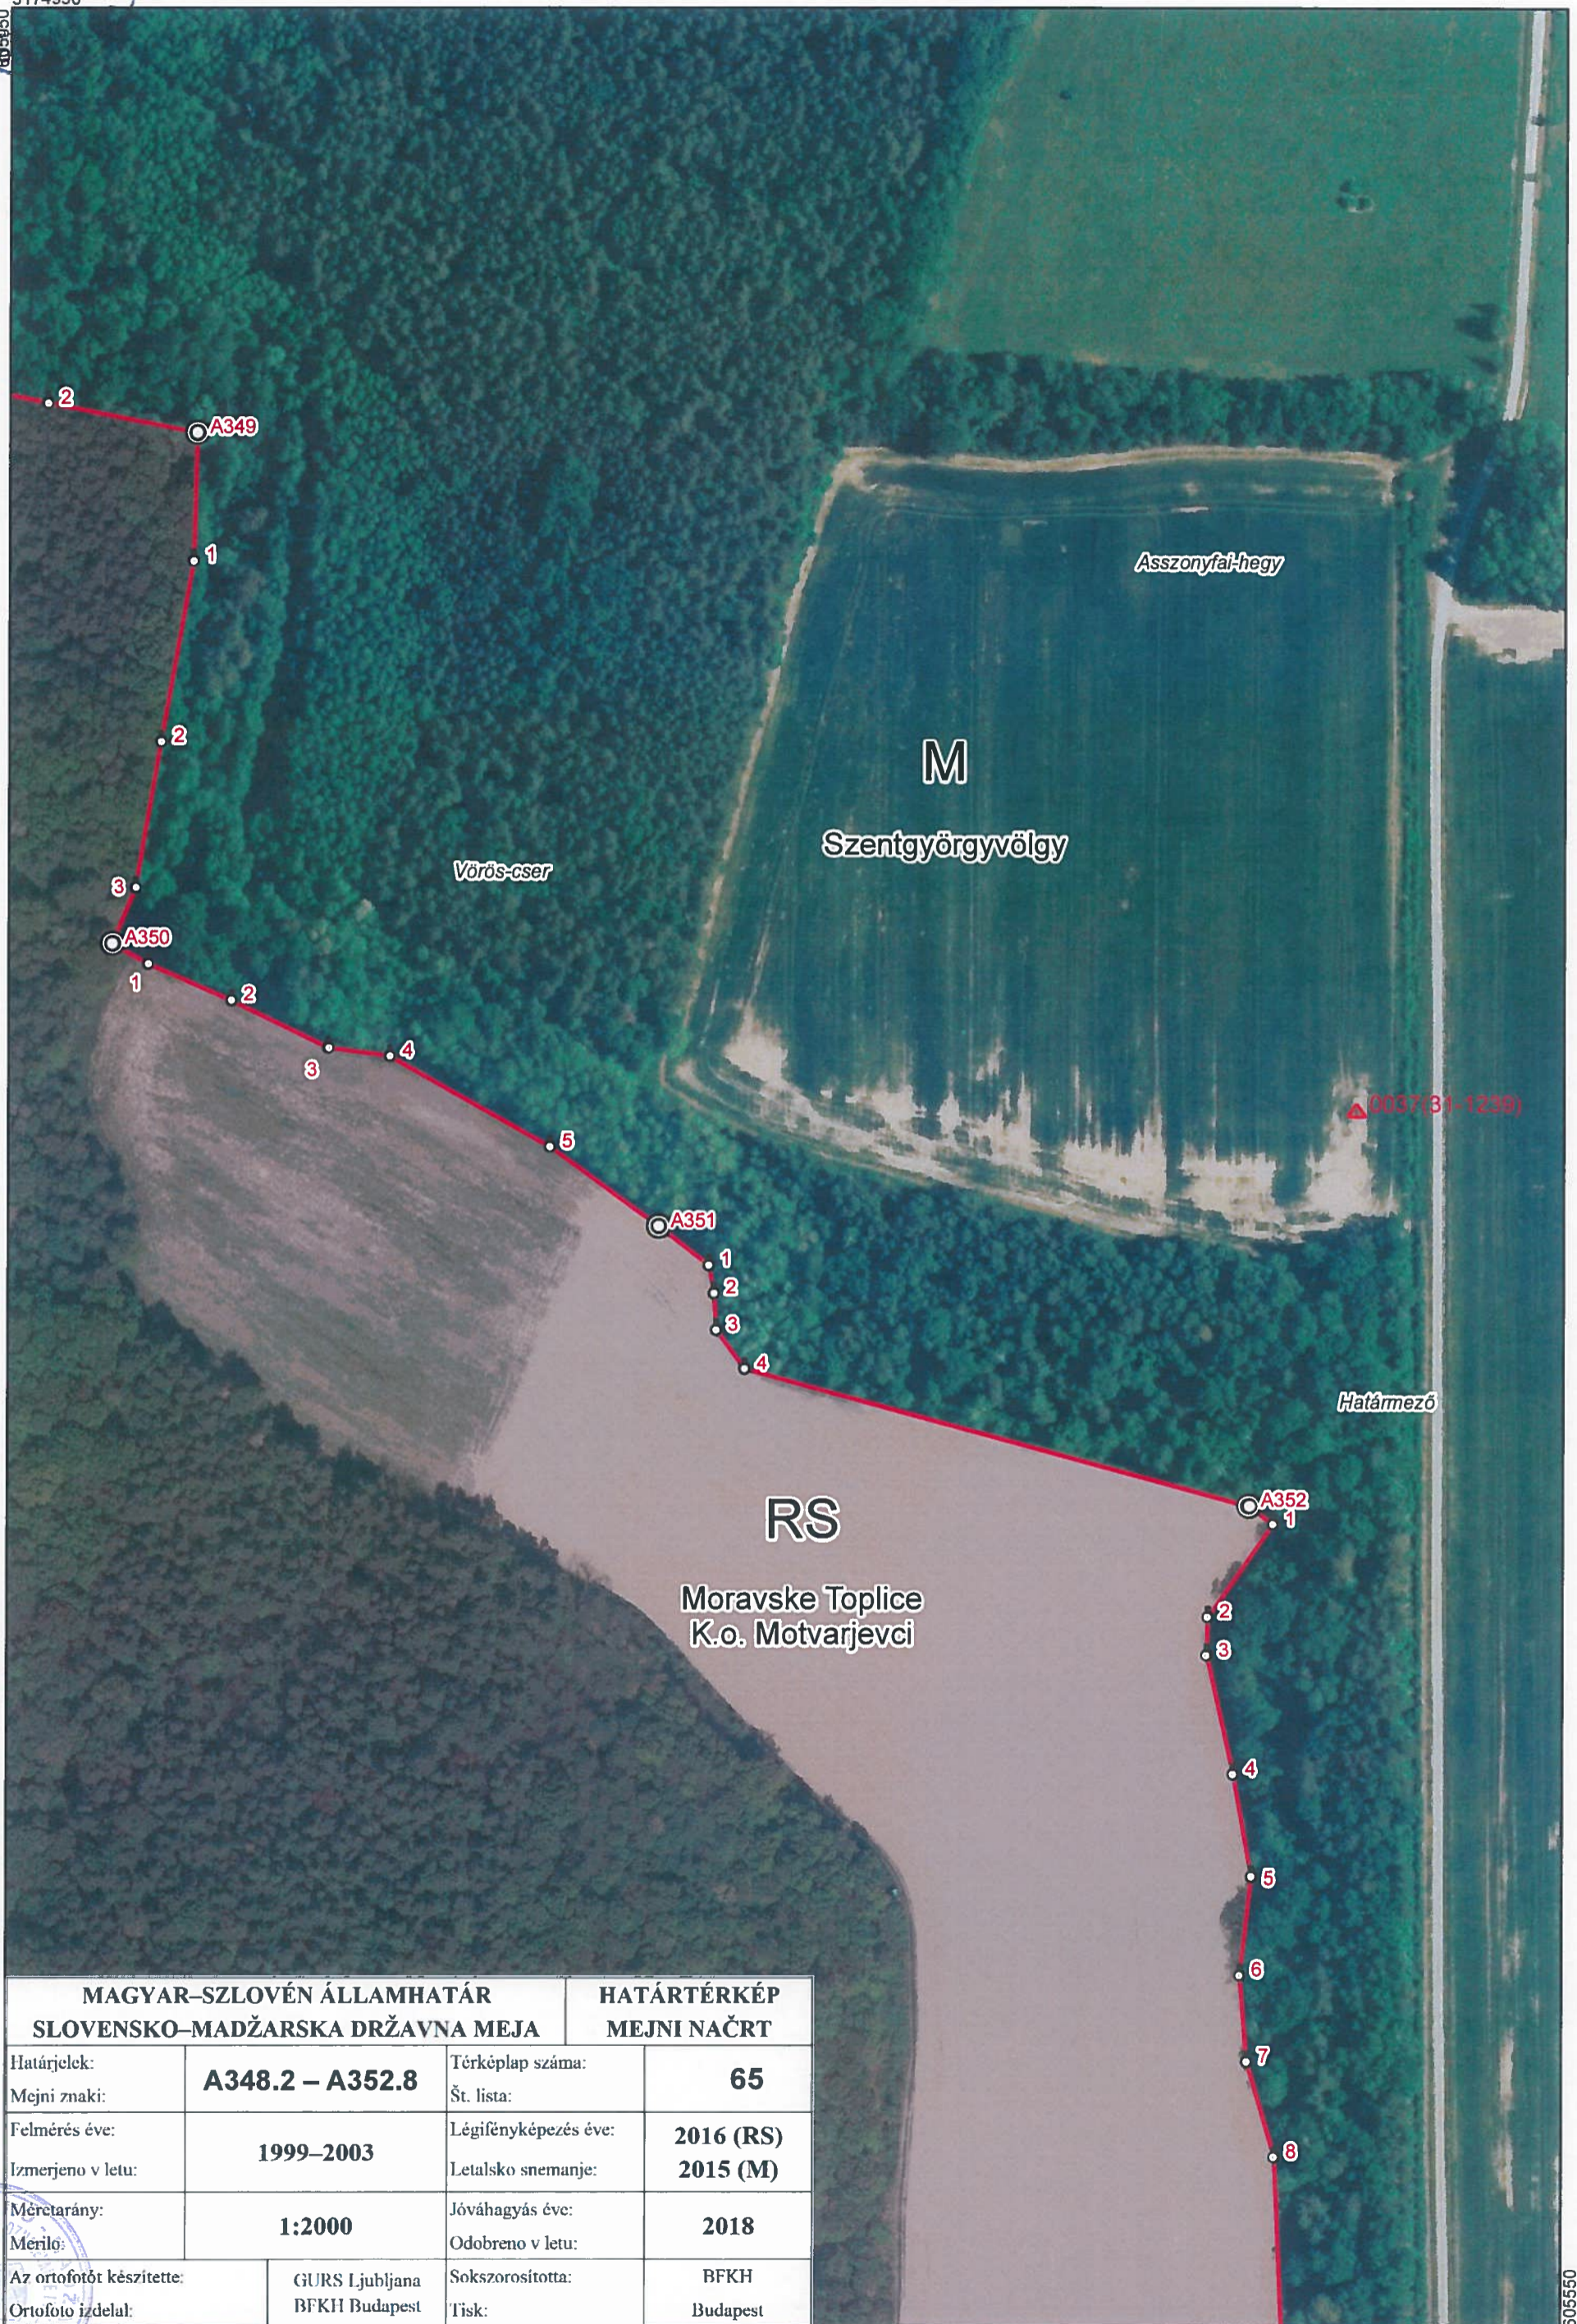

MAGYAR-SZLOVÉN ÁLLAMHATÁR SLOVENSKO-MADŽARSKA DRŽAVNA MEJA		HATÁRTÉRKÉP MEJNI NAČRT	
Határjeltek:	A348.2 – A352.8	Térképlap száma:	65
Mejni znaki:		Št. lista:	
Felmérés éve:	1999–2003	Légifényképezés éve:	2016 (RS)
Izmerjeno v letu:		Letalsko snemanje:	2015 (M)
Méretarány:	1:2000	Jóváhagyás éve:	2018
Merítő:		Odobreno v letu:	
Az ortofotót készítette:	GURS Ljubljana	Sokszorosította:	BFKH
Ortofotó izdela:	BFKH Budapest	Tisk:	Budapest