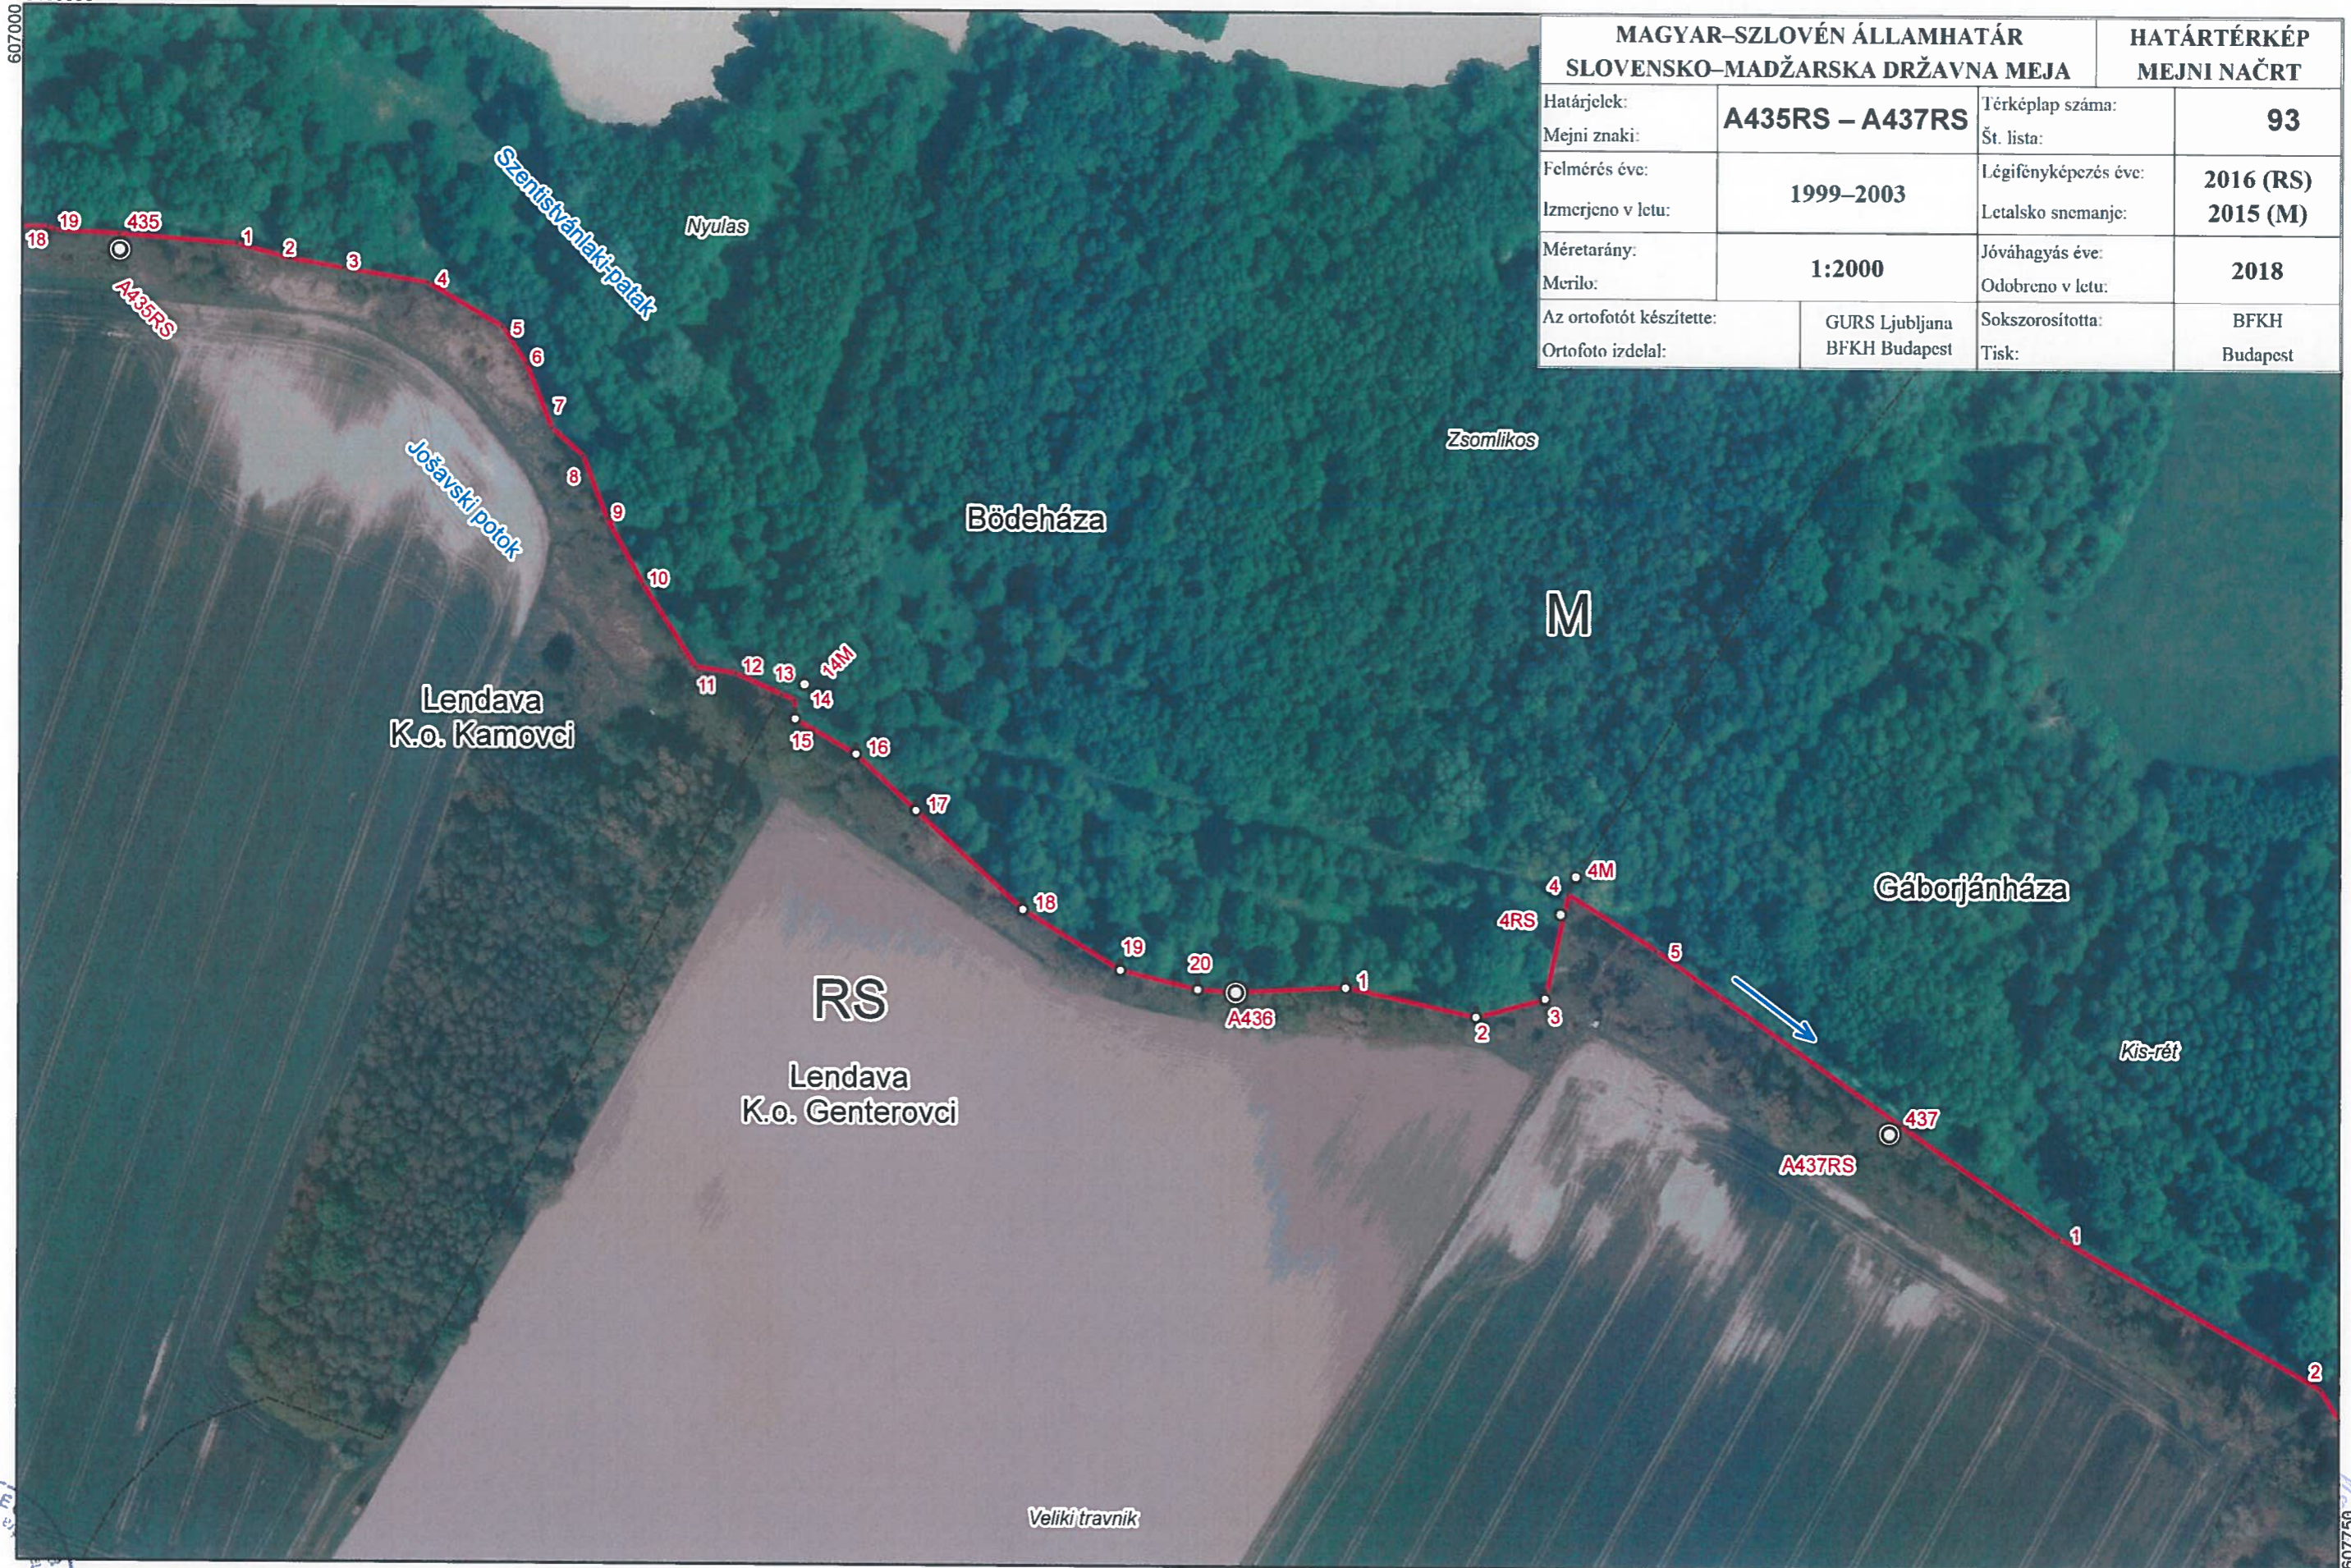

5165550
607000

MAGYAR-SZLOVÉN ÁLLAMHATÁR SLOVENSKO-MADŽARSKA DRŽAVNA MEJA		HATÁRTÉRKÉP MEJNI NAČRT	
Határjel:	A435RS – A437RS	Térképlap száma:	93
Mejni znaki:		Št. lista:	
Felmérés éve:	1999–2003	Légifényképezés éve:	2016 (RS)
Izmerjeno v letu:		Letalsko snemanje:	2015 (M)
Méretarány:	1:2000	Jóváhagyás éve:	2018
Merilo:		Odobreno v letu:	
Az ortofotót készítette:	GURS Ljubljana	Sokszorosította:	BFKH
Ortofoto izdela:	BFKH Budapest	Tisk:	Budapest

5165050