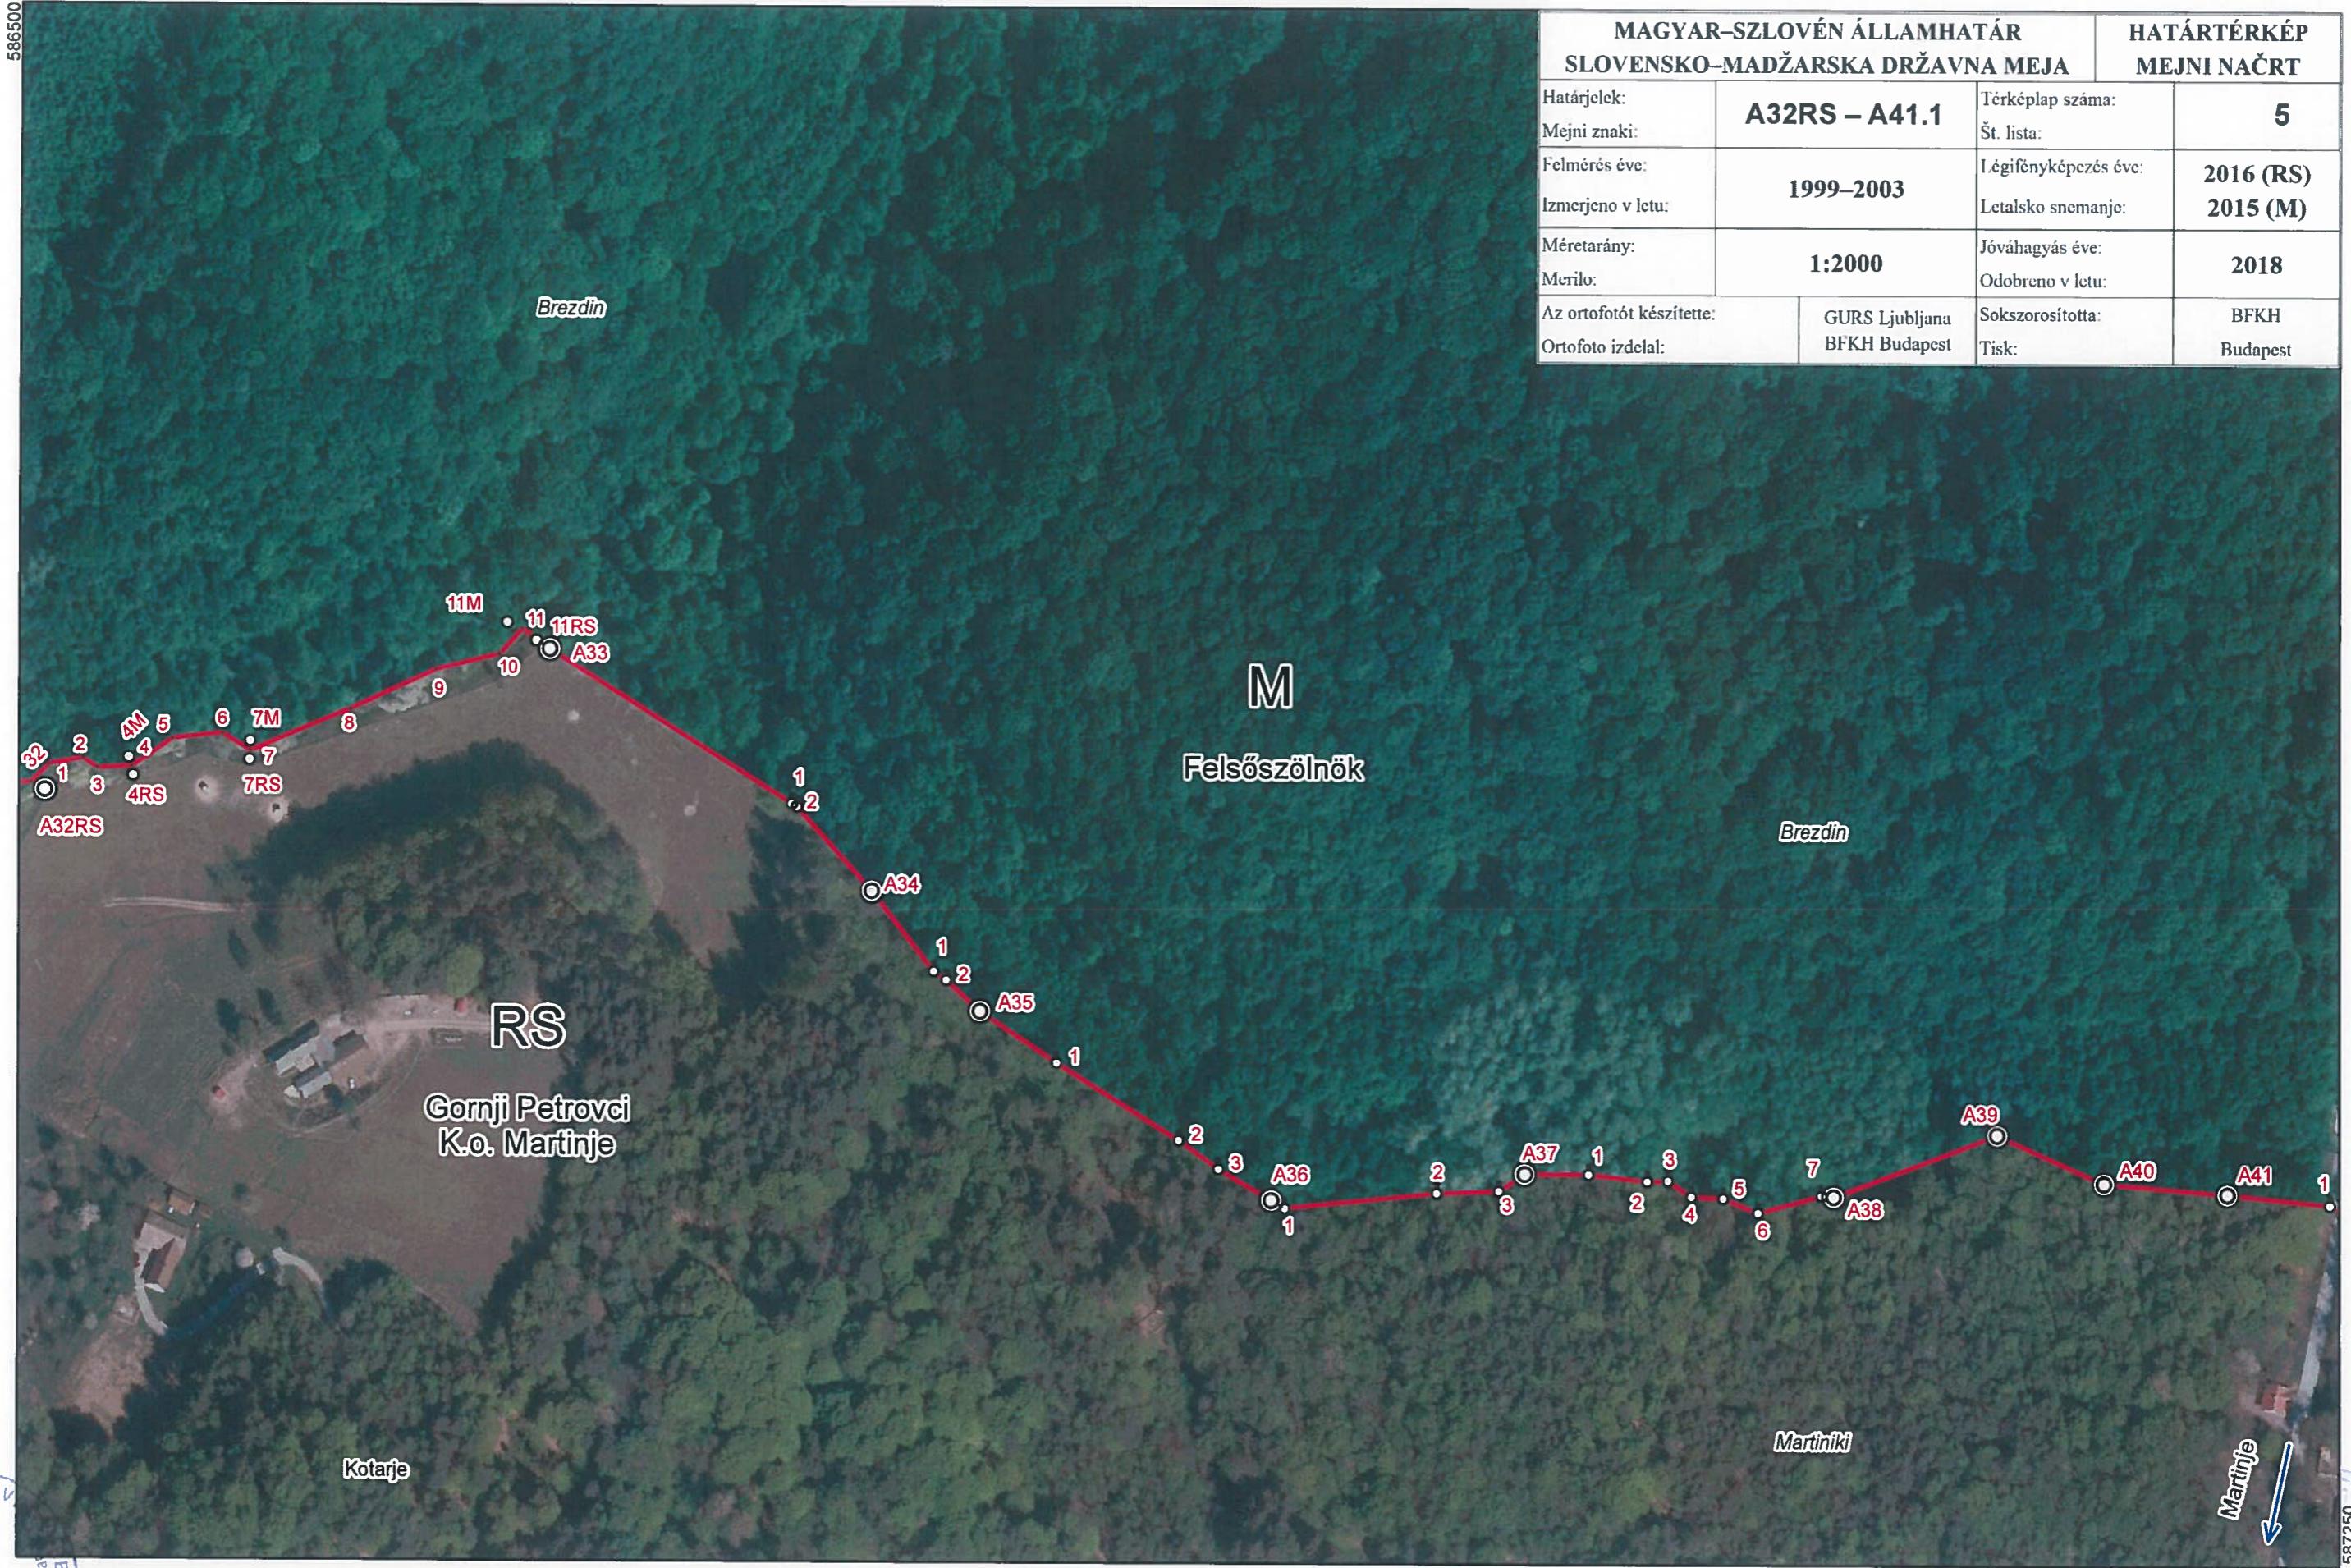

5190050
586500

MAGYAR-SZLOVÉN ÁLLAMHATÁR SLOVENSKO-MADŽARSKA DRŽAVNA MEJA		HATÁRTÉRKÉP MEJNI NAČRT	
Határjel:	A32RS – A41.1	Térképlap száma:	5
Mejni znaki:		Št. lista:	
Felmérés éve:	1999–2003	I. légifényképezés éve:	2016 (RS) 2015 (M)
Izmerjeno v letu:		Letalsko snemanje:	
Méretarány:	1:2000	Jóváhagyás éve:	2018
Merilo:		Odobreno v letu:	
Az ortofotót készítette:	GURS Ljubljana BFKH Budapest	Sokszorosította:	BFKH Budapest
Ortofoto izdela:		Tisk:	

5189550