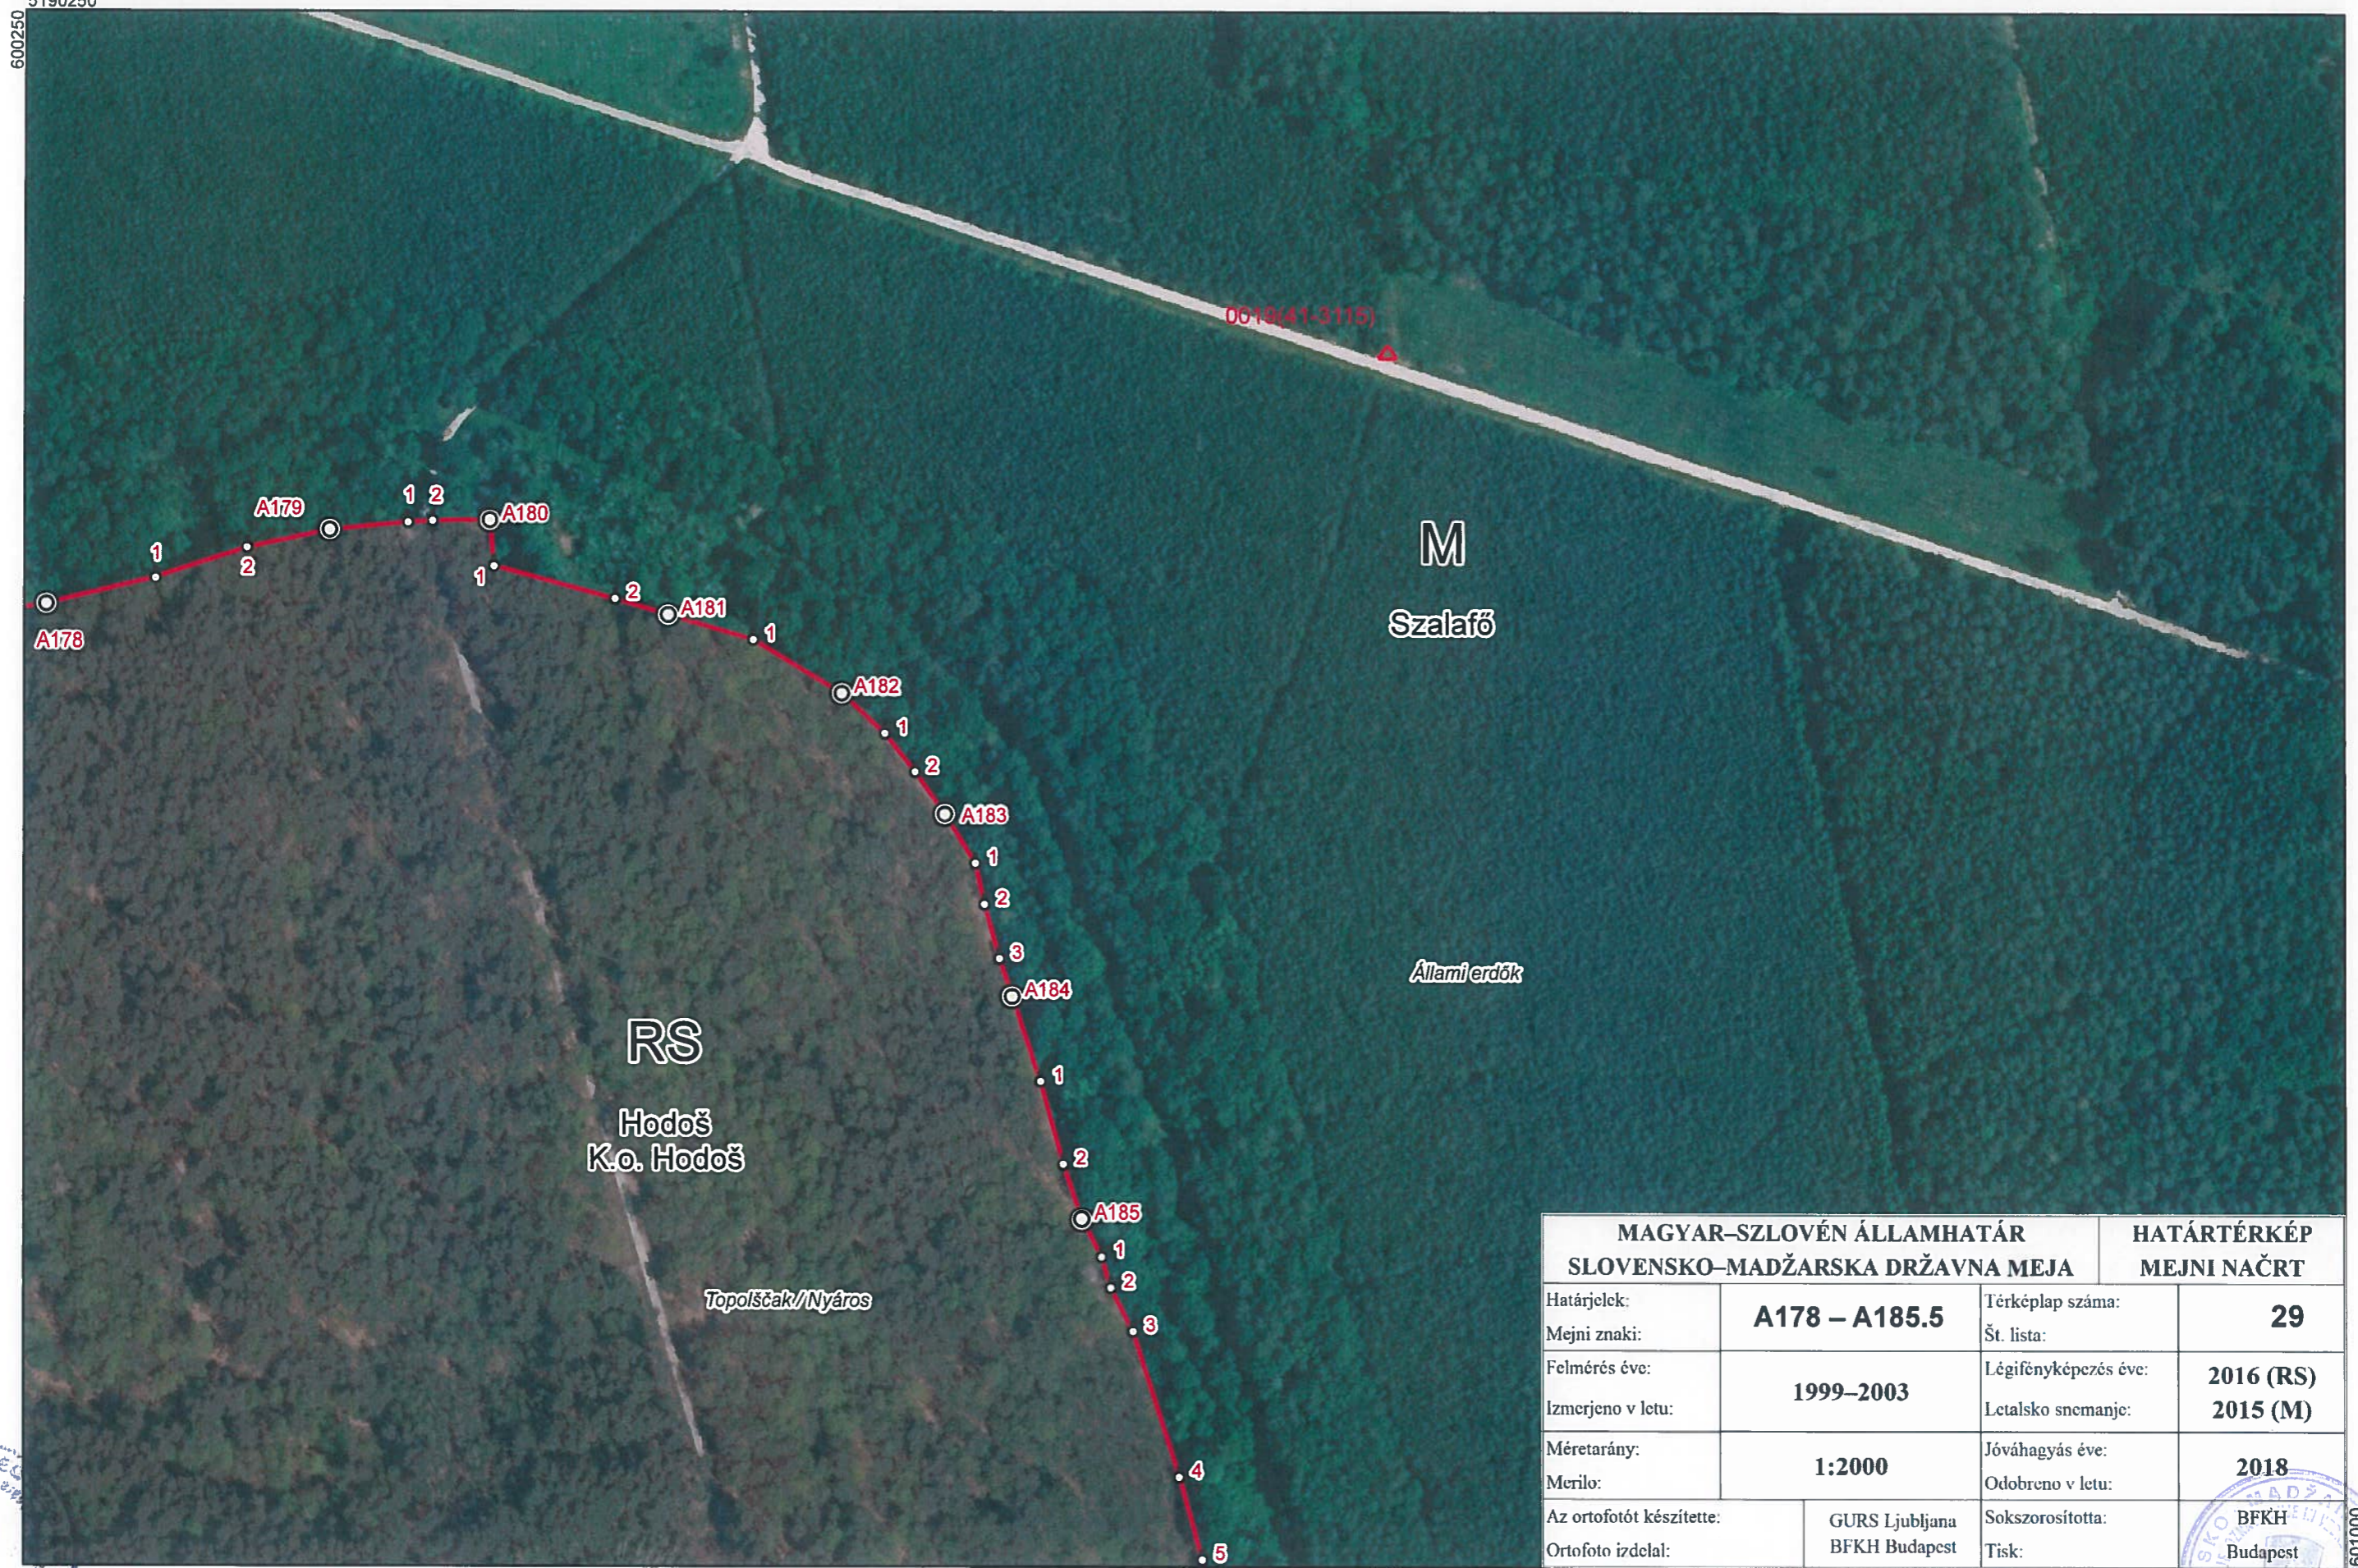

5190250
600250

MAGYAR-SZLOVÉN ÁLLAMHATÁR SLOVENSKO-MADŽARSKA DRŽAVNA MEJA		HATÁRTÉRKÉP MEJNI NAČRT	
Határjelek:	A178 – A185.5	Térkép száma:	29
Mejni znaki:		Št. lista:	
Felmérés éve:	1999–2003	Légifényképezés éve:	2016 (RS)
Izmerjeno v letu:		Letalsko snemanje:	2015 (M)
Méretarány:	1:2000	Jóváhagyás éve:	2018
Merilo:		Odobreno v letu:	
Az ortofotót készítette:	GURS Ljubljana	Sokszorosította:	BFKH
Ortofotó izdela:	BFKH Budapest	Tisk:	Budapest

601000