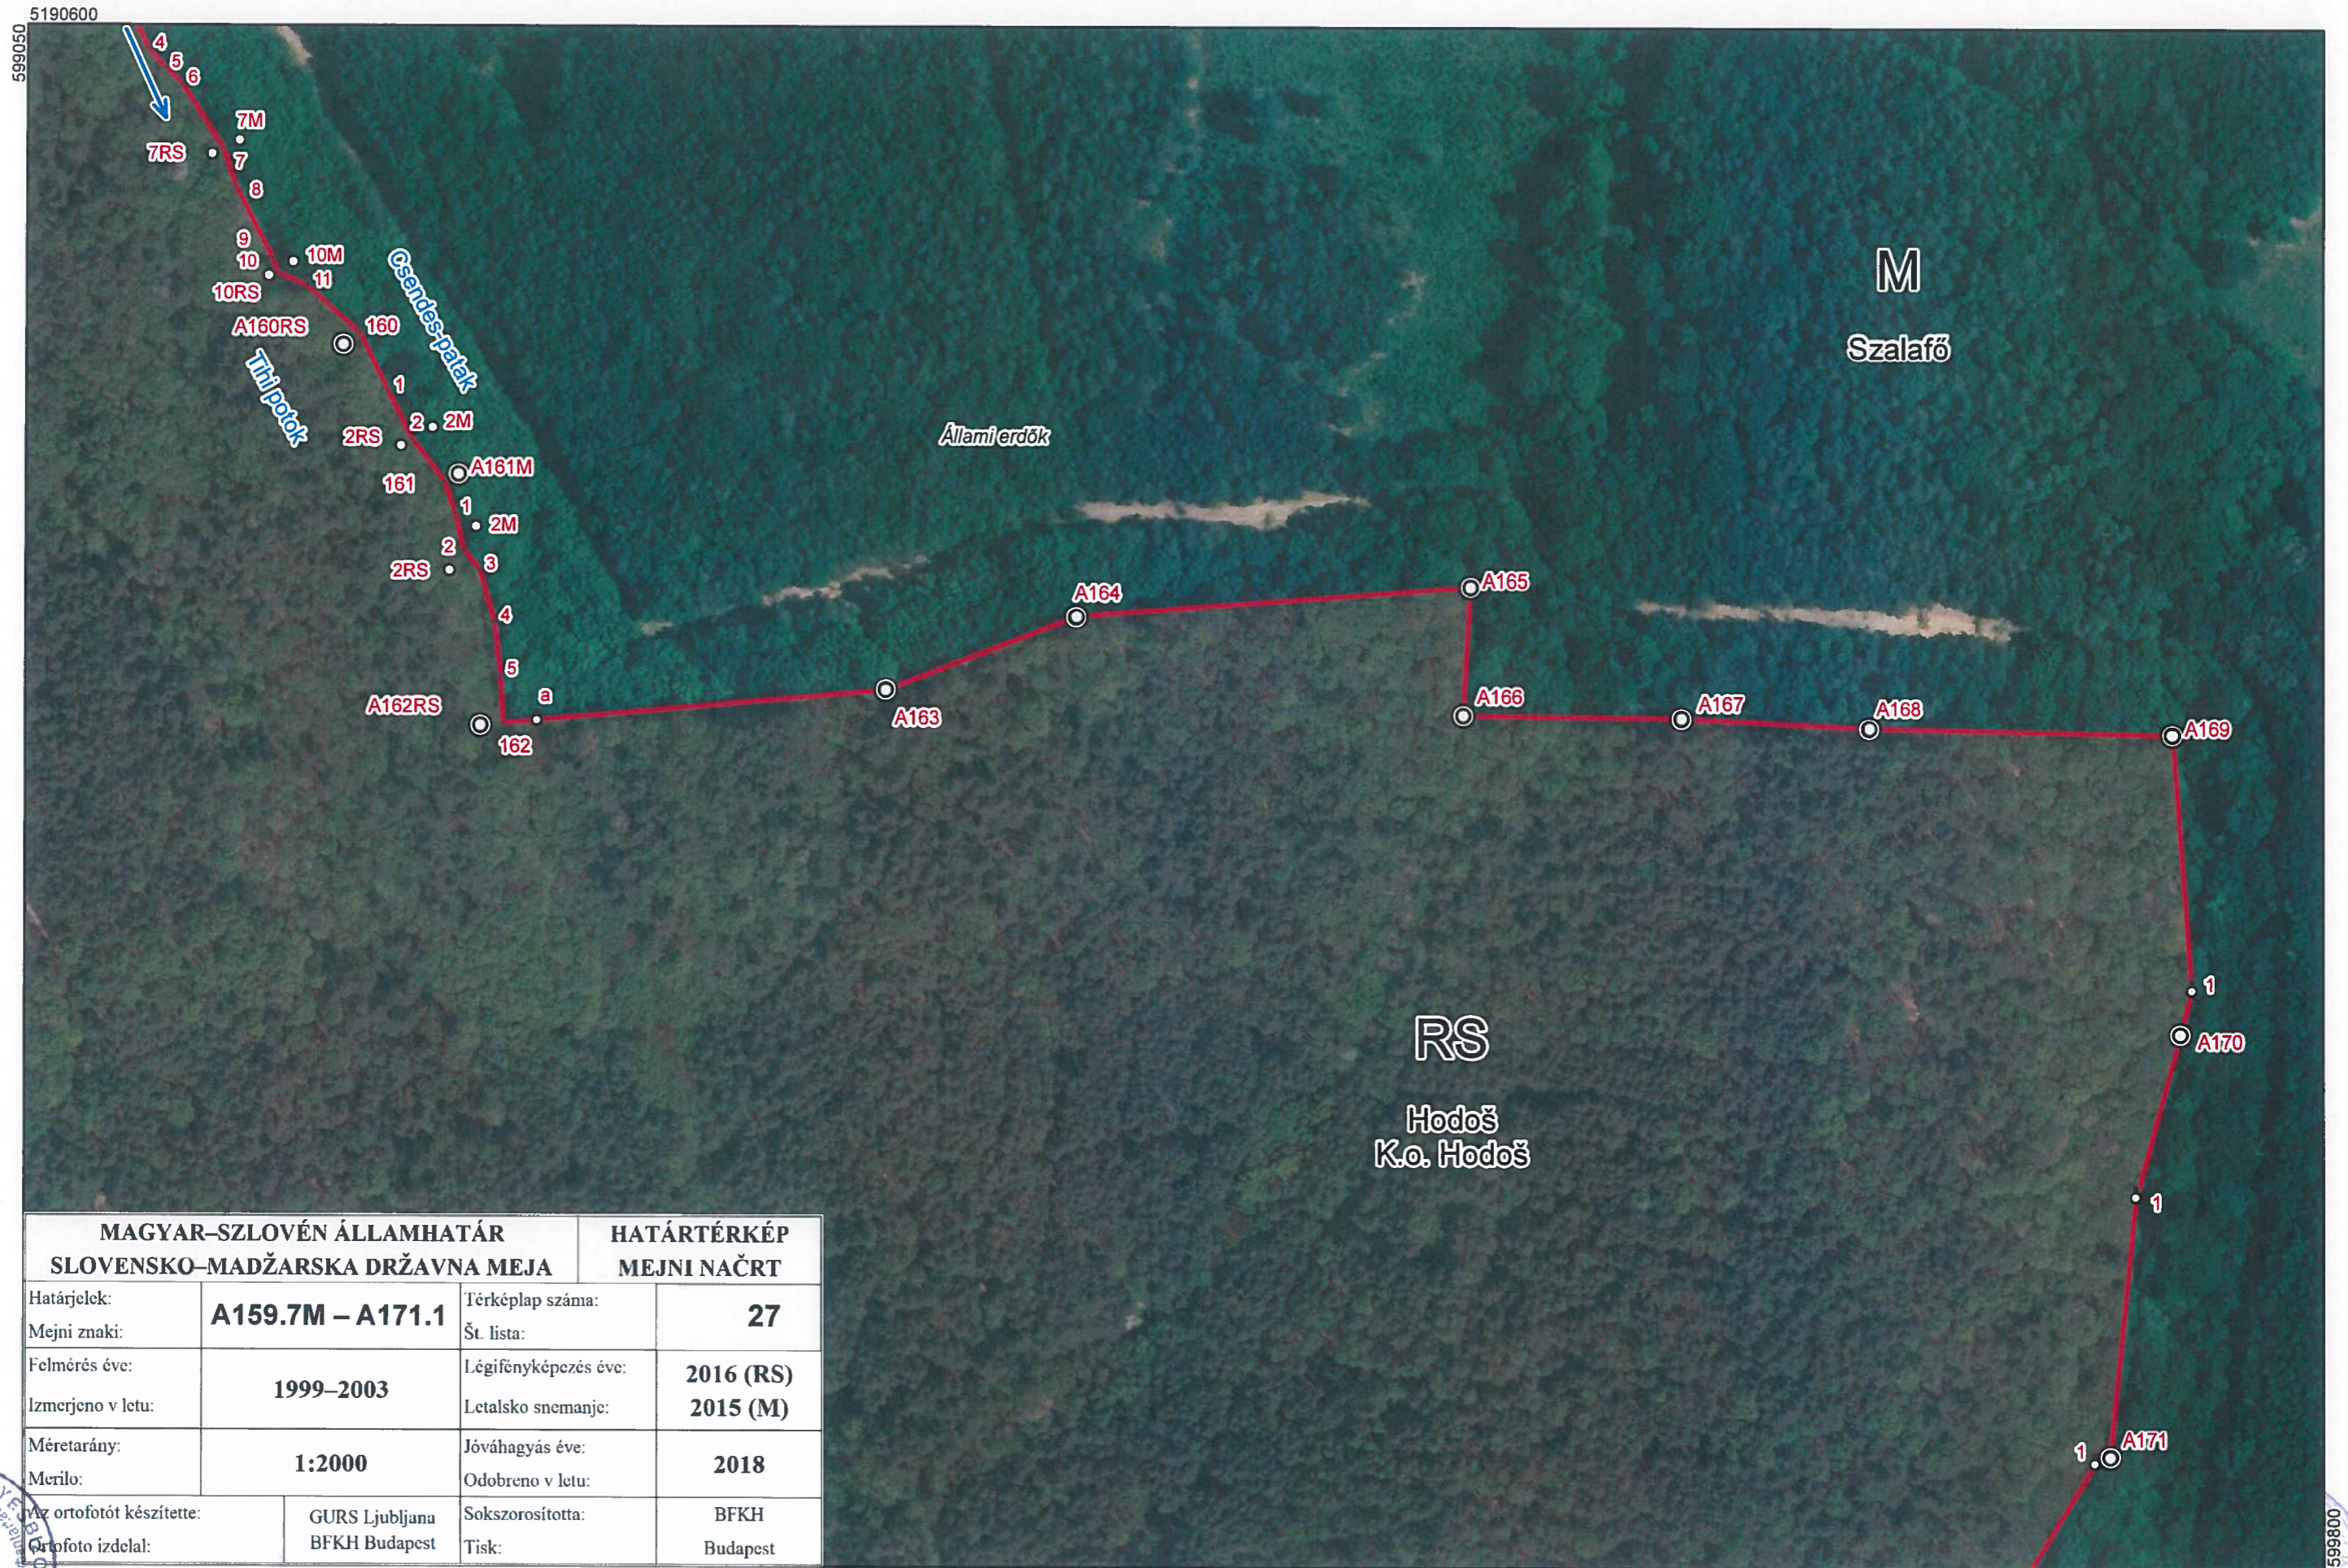

MAGYAR–SZLOVÉN ÁLLAMHATÁR SLOVENSKO–MADŽARSKA DRŽAVNA MEJA		HATÁRTÉRKÉP MEJNI NAČRT	
Határjeltek:	A159.7M – A171.1	Térképlap száma:	27
Mejni znaki:		Št. lista:	
Felmérés éve:	1999–2003	Légifényképezés éve:	2016 (RS)
Izmerjeno v letu:		Letalsko snemanje:	2015 (M)
Méretarány:	1:2000	Jóváhagyás éve:	2018
Merilo:		Odobreno v letu:	
Az ortofotót készítette:	GURS Ljubljana	Sokszorosította:	BFKH
Ortofoto izdela:	BFKH Budapest	Tisk:	Budapest