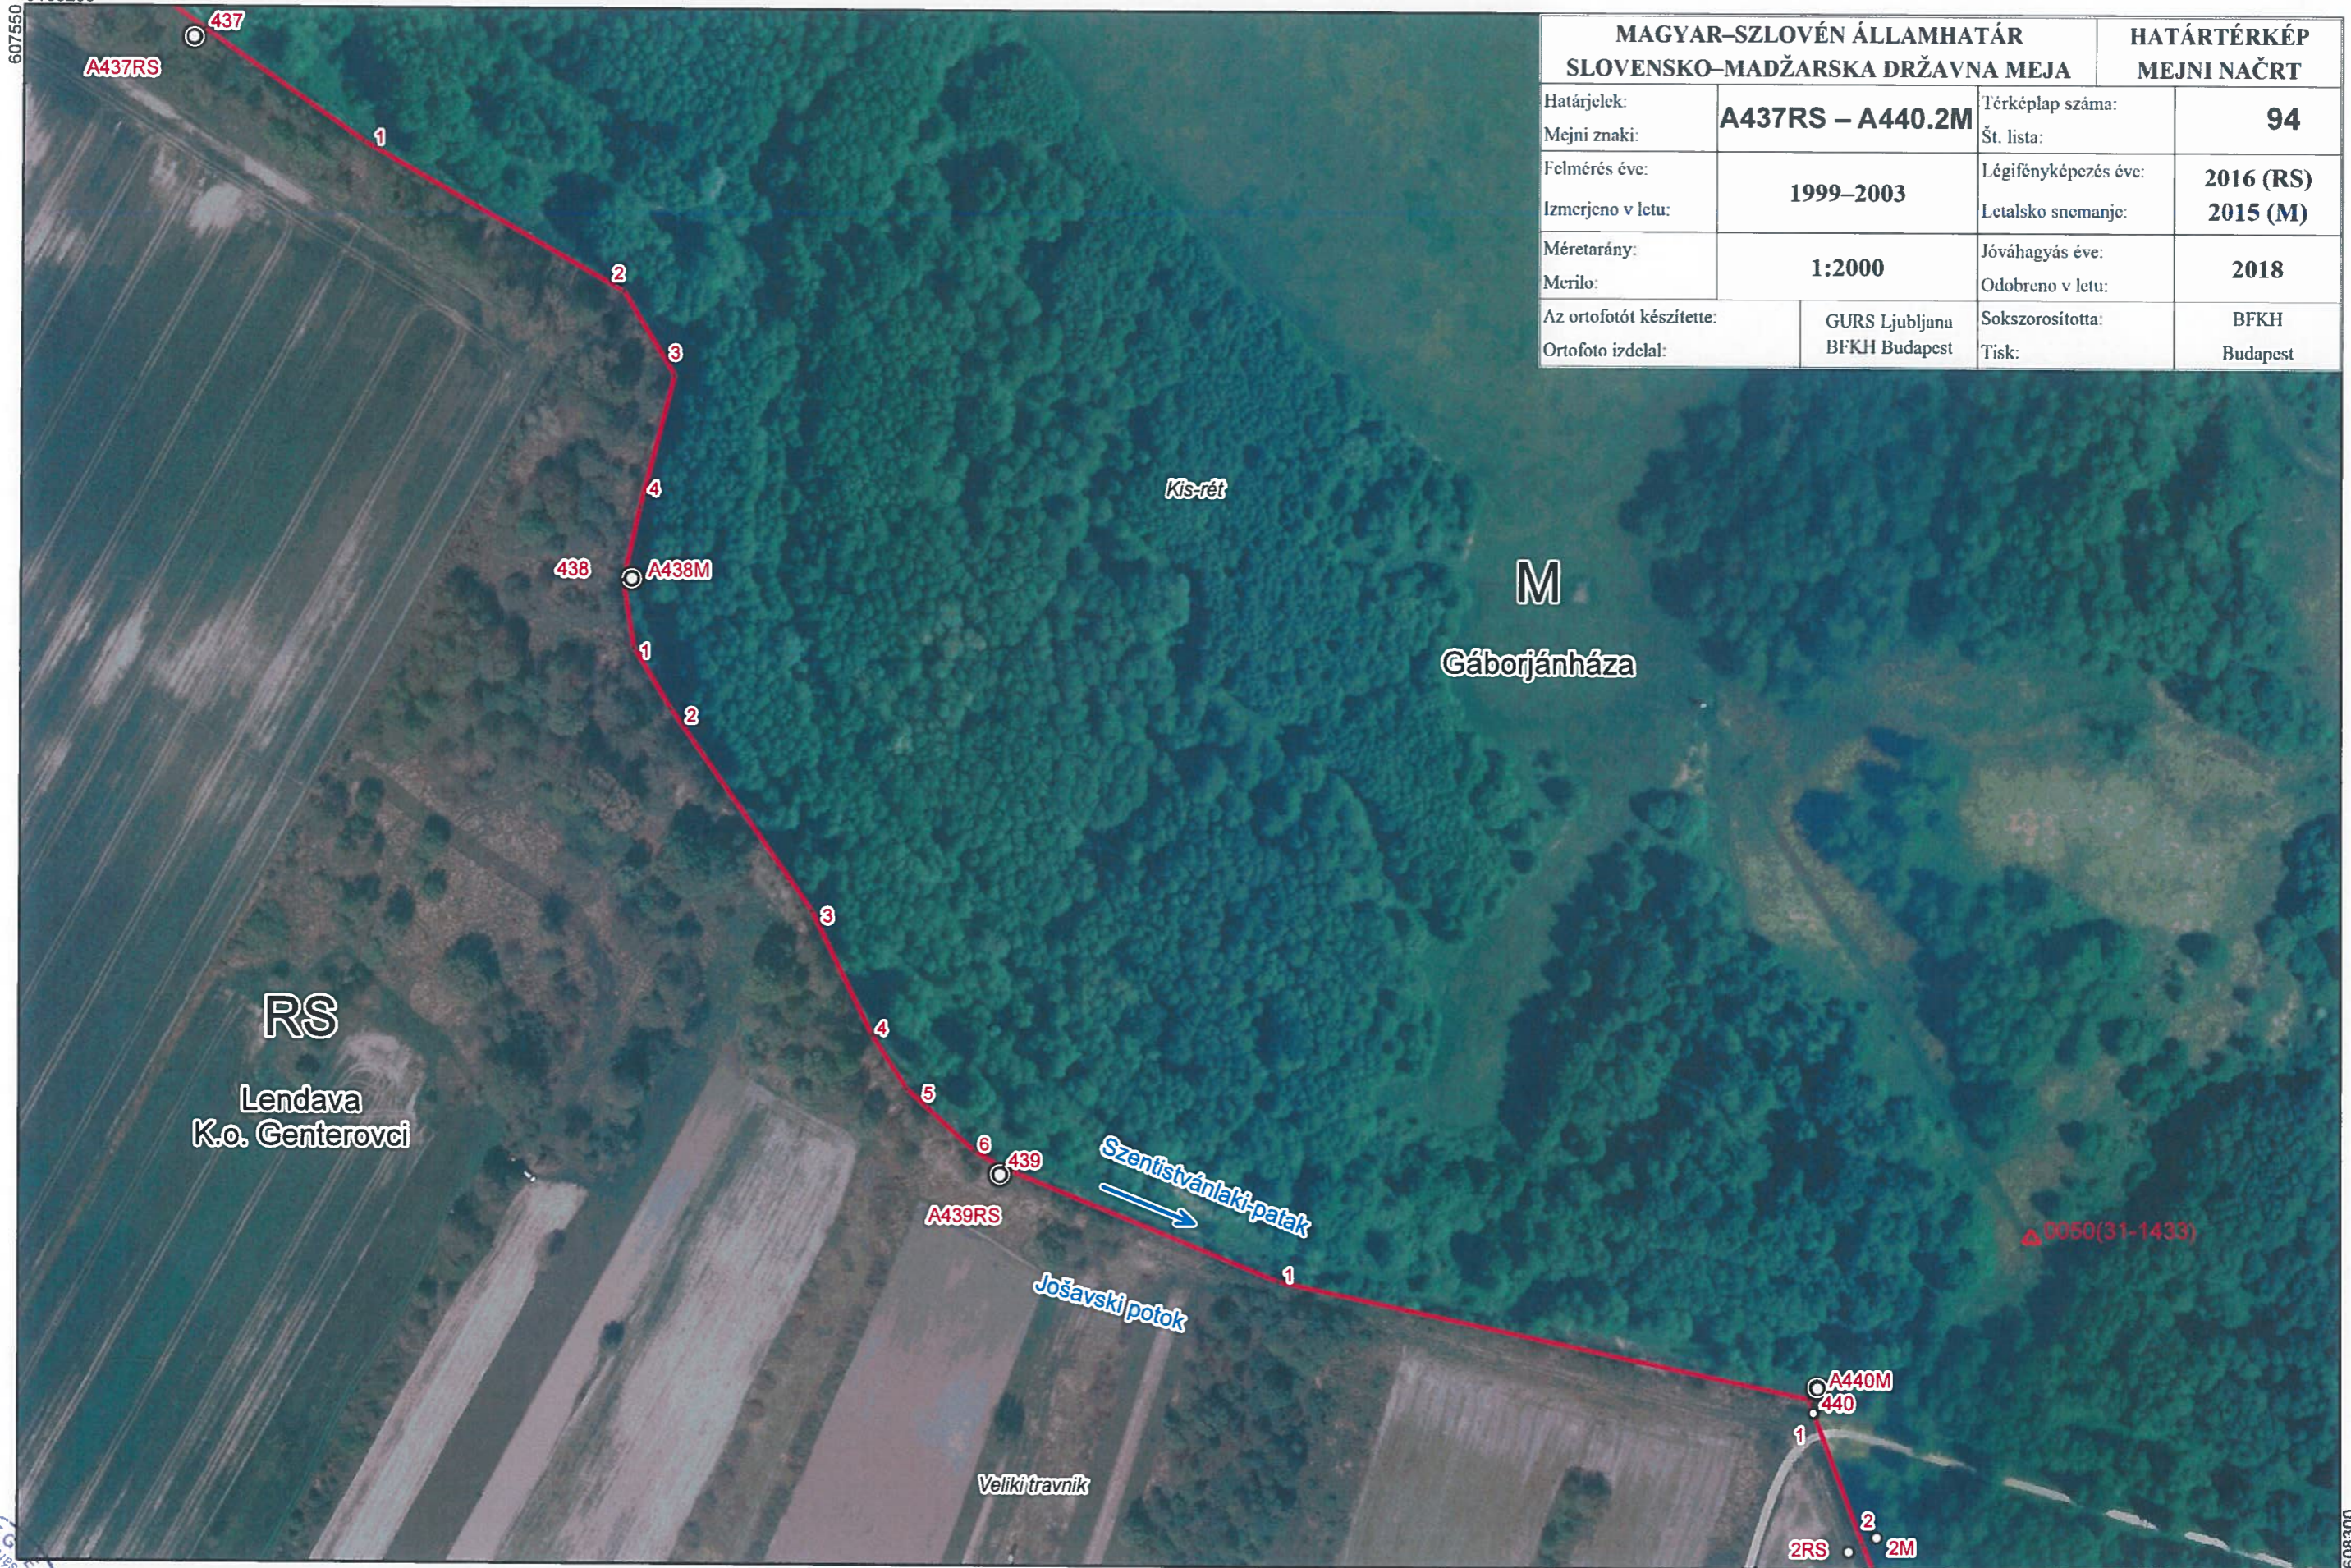

5165200
607550

MAGYAR-SZLOVÉN ÁLLAMHATÁR SLOVENSKO-MADŽARSKA DRŽAVNA MEJA		HATÁRTÉRKÉP MEJNI NAČRT	
Határjel:	A437RS – A440.2M	Térképlap száma:	94
Mejni znaki:		Št. lista:	
Felmérés éve:	1999–2003	Légifényképezés éve:	2016 (RS) 2015 (M)
Izmerjeno v letu:		Letalsko snemanje:	
Méretarány:	1:2000	Jóváhagyás éve:	2018
Merilo:		Odobreno v letu:	
Az ortofotót készítette:	GURS Ljubljana	Sokszorosította:	BFKH
Ortofoto izdela:	BFKH Budapest	Tisk:	Budapest

5164700

608300