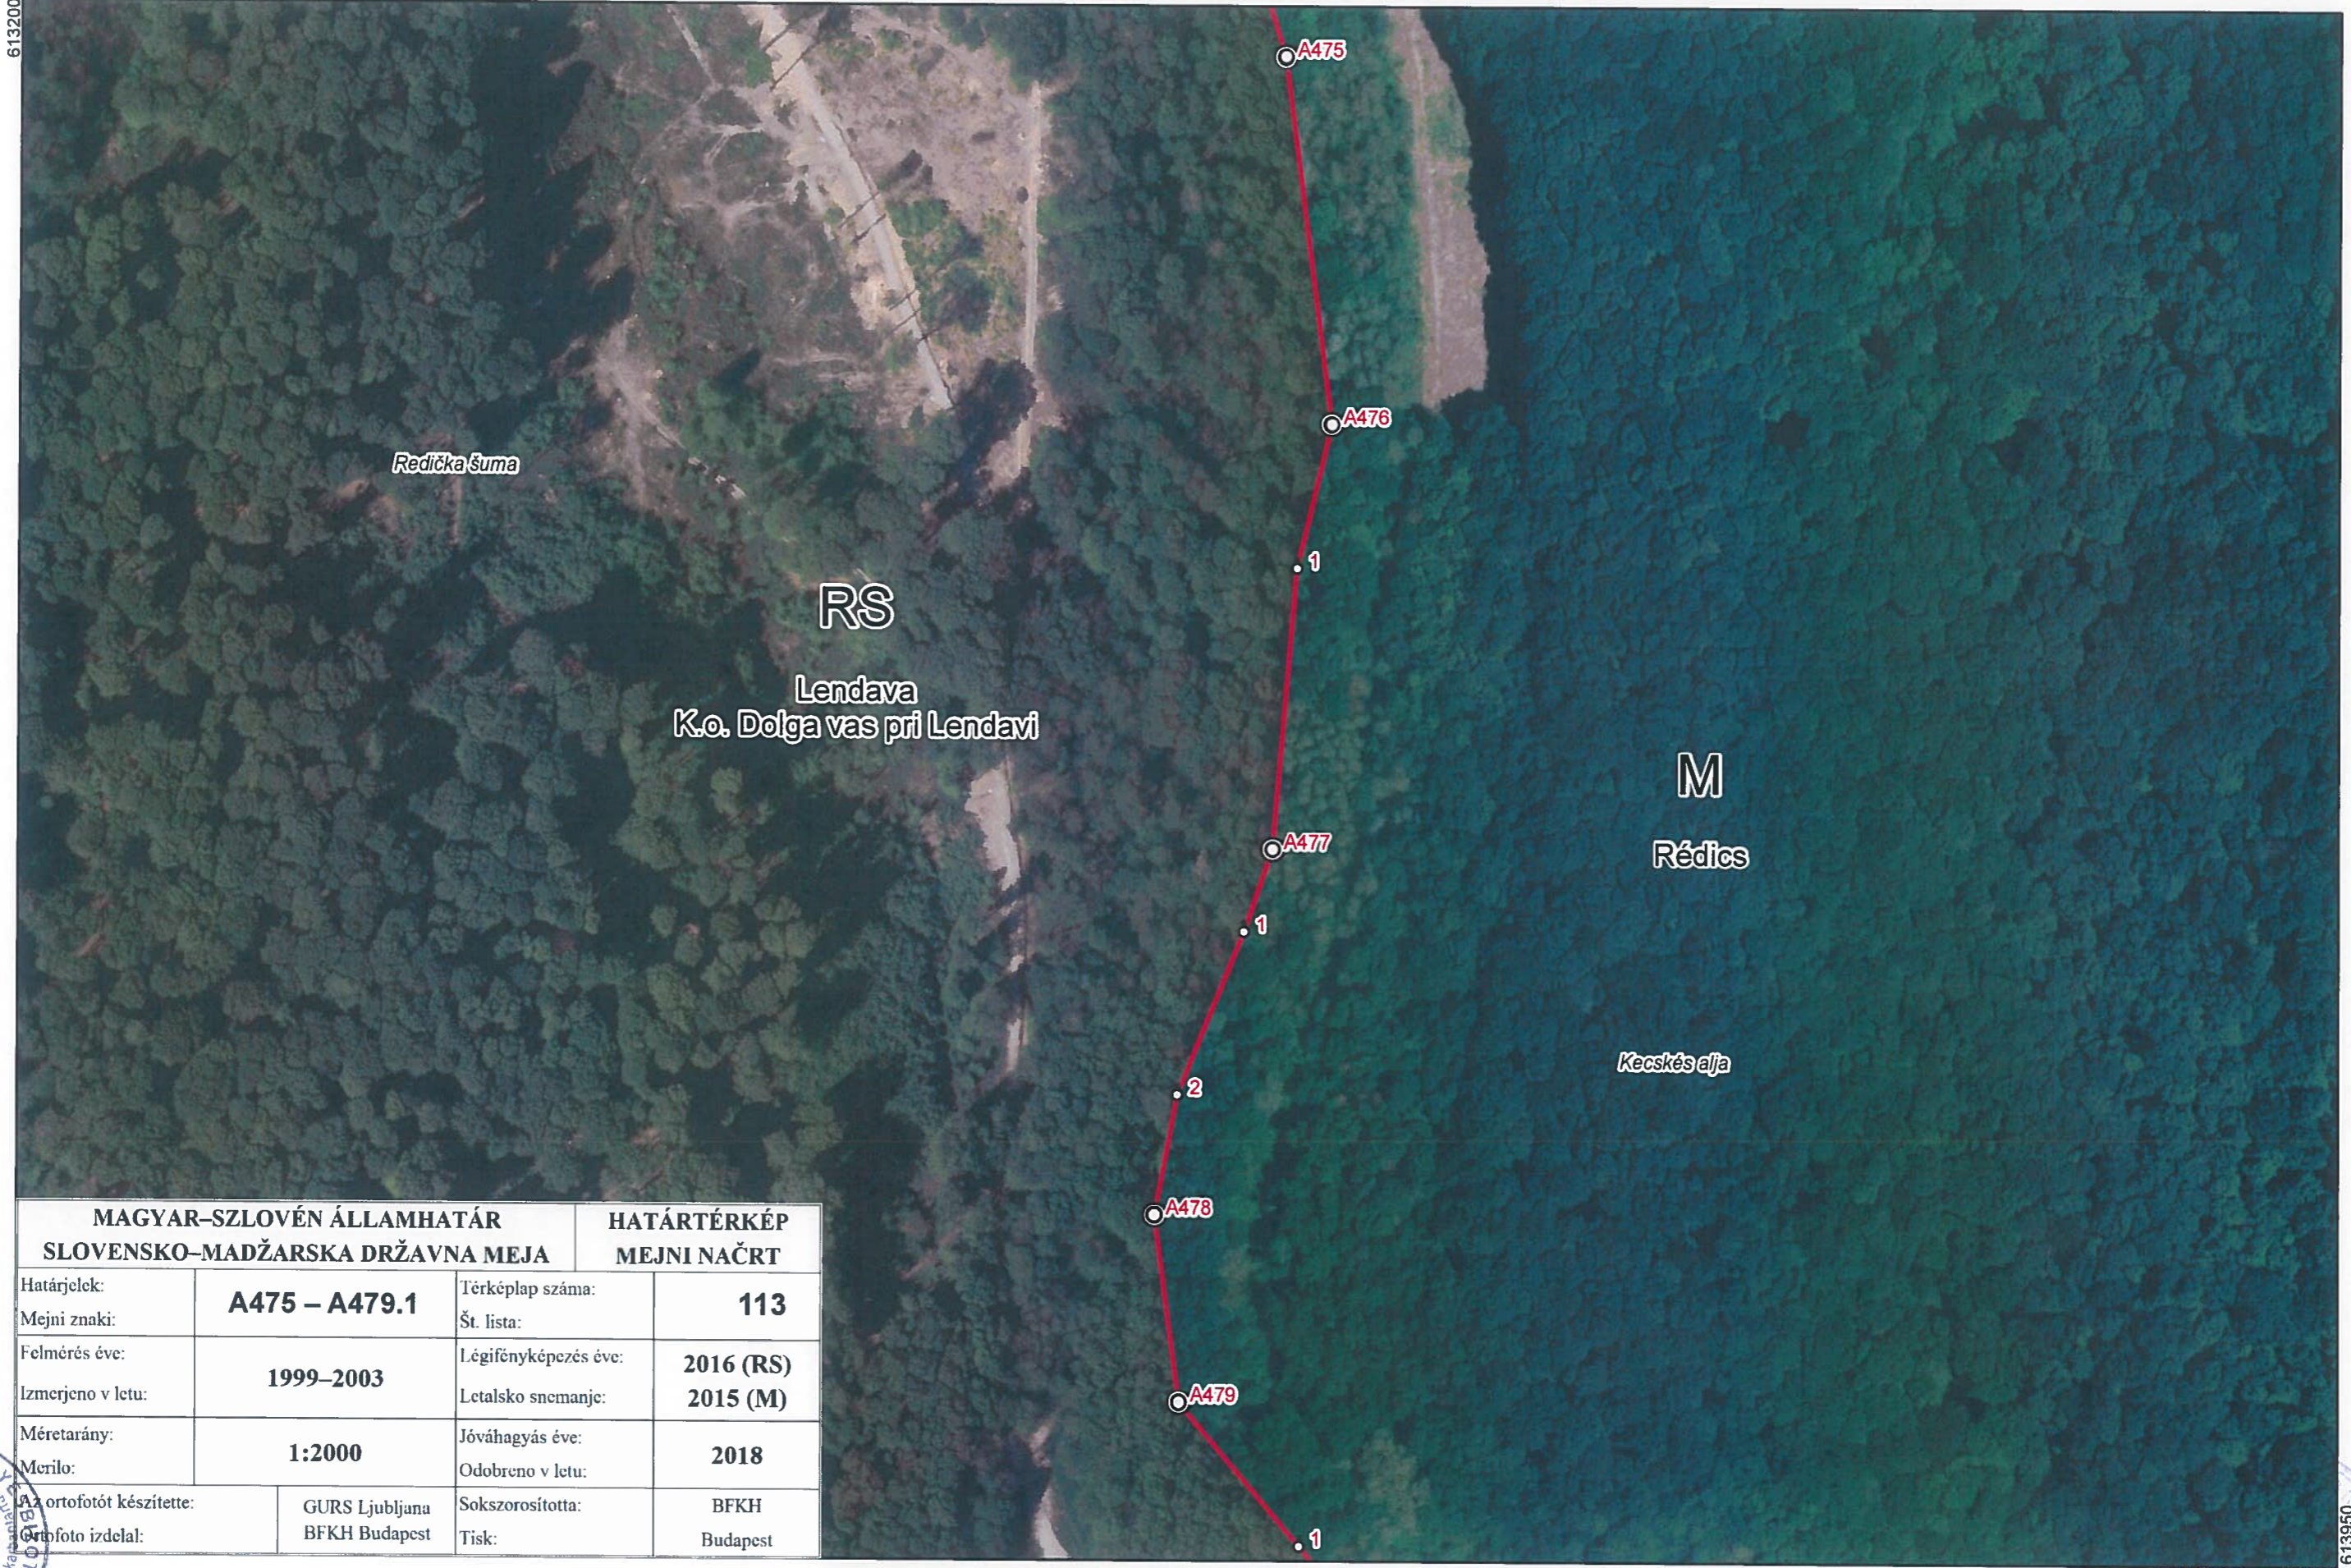

5158550
613200

MAGYAR-SZLOVÉN ÁLLAMHATÁR SLOVENSKO-MADŽARSKA DRŽAVNA MEJA		HATÁRTÉRKÉP MEJNI NAČRT	
Határjeltek:	A475 – A479.1	Térképlap száma:	113
Mejni znaki:		Št. lista:	
Felmérés éve:	1999–2003	Légifényképezés éve:	2016 (RS)
Izmerjeno v letu:		Letalsko snemanje:	2015 (M)
Méretarány:	1:2000	Jóváhagyás éve:	2018
Merilo:		Odobreno v letu:	
Az ortofotót készítette:	GURS Ljubljana BFKH Budapest	Sokszorosította:	BFKH
Ortofoto izdela:		Tisk:	Budapest

5158050

613950