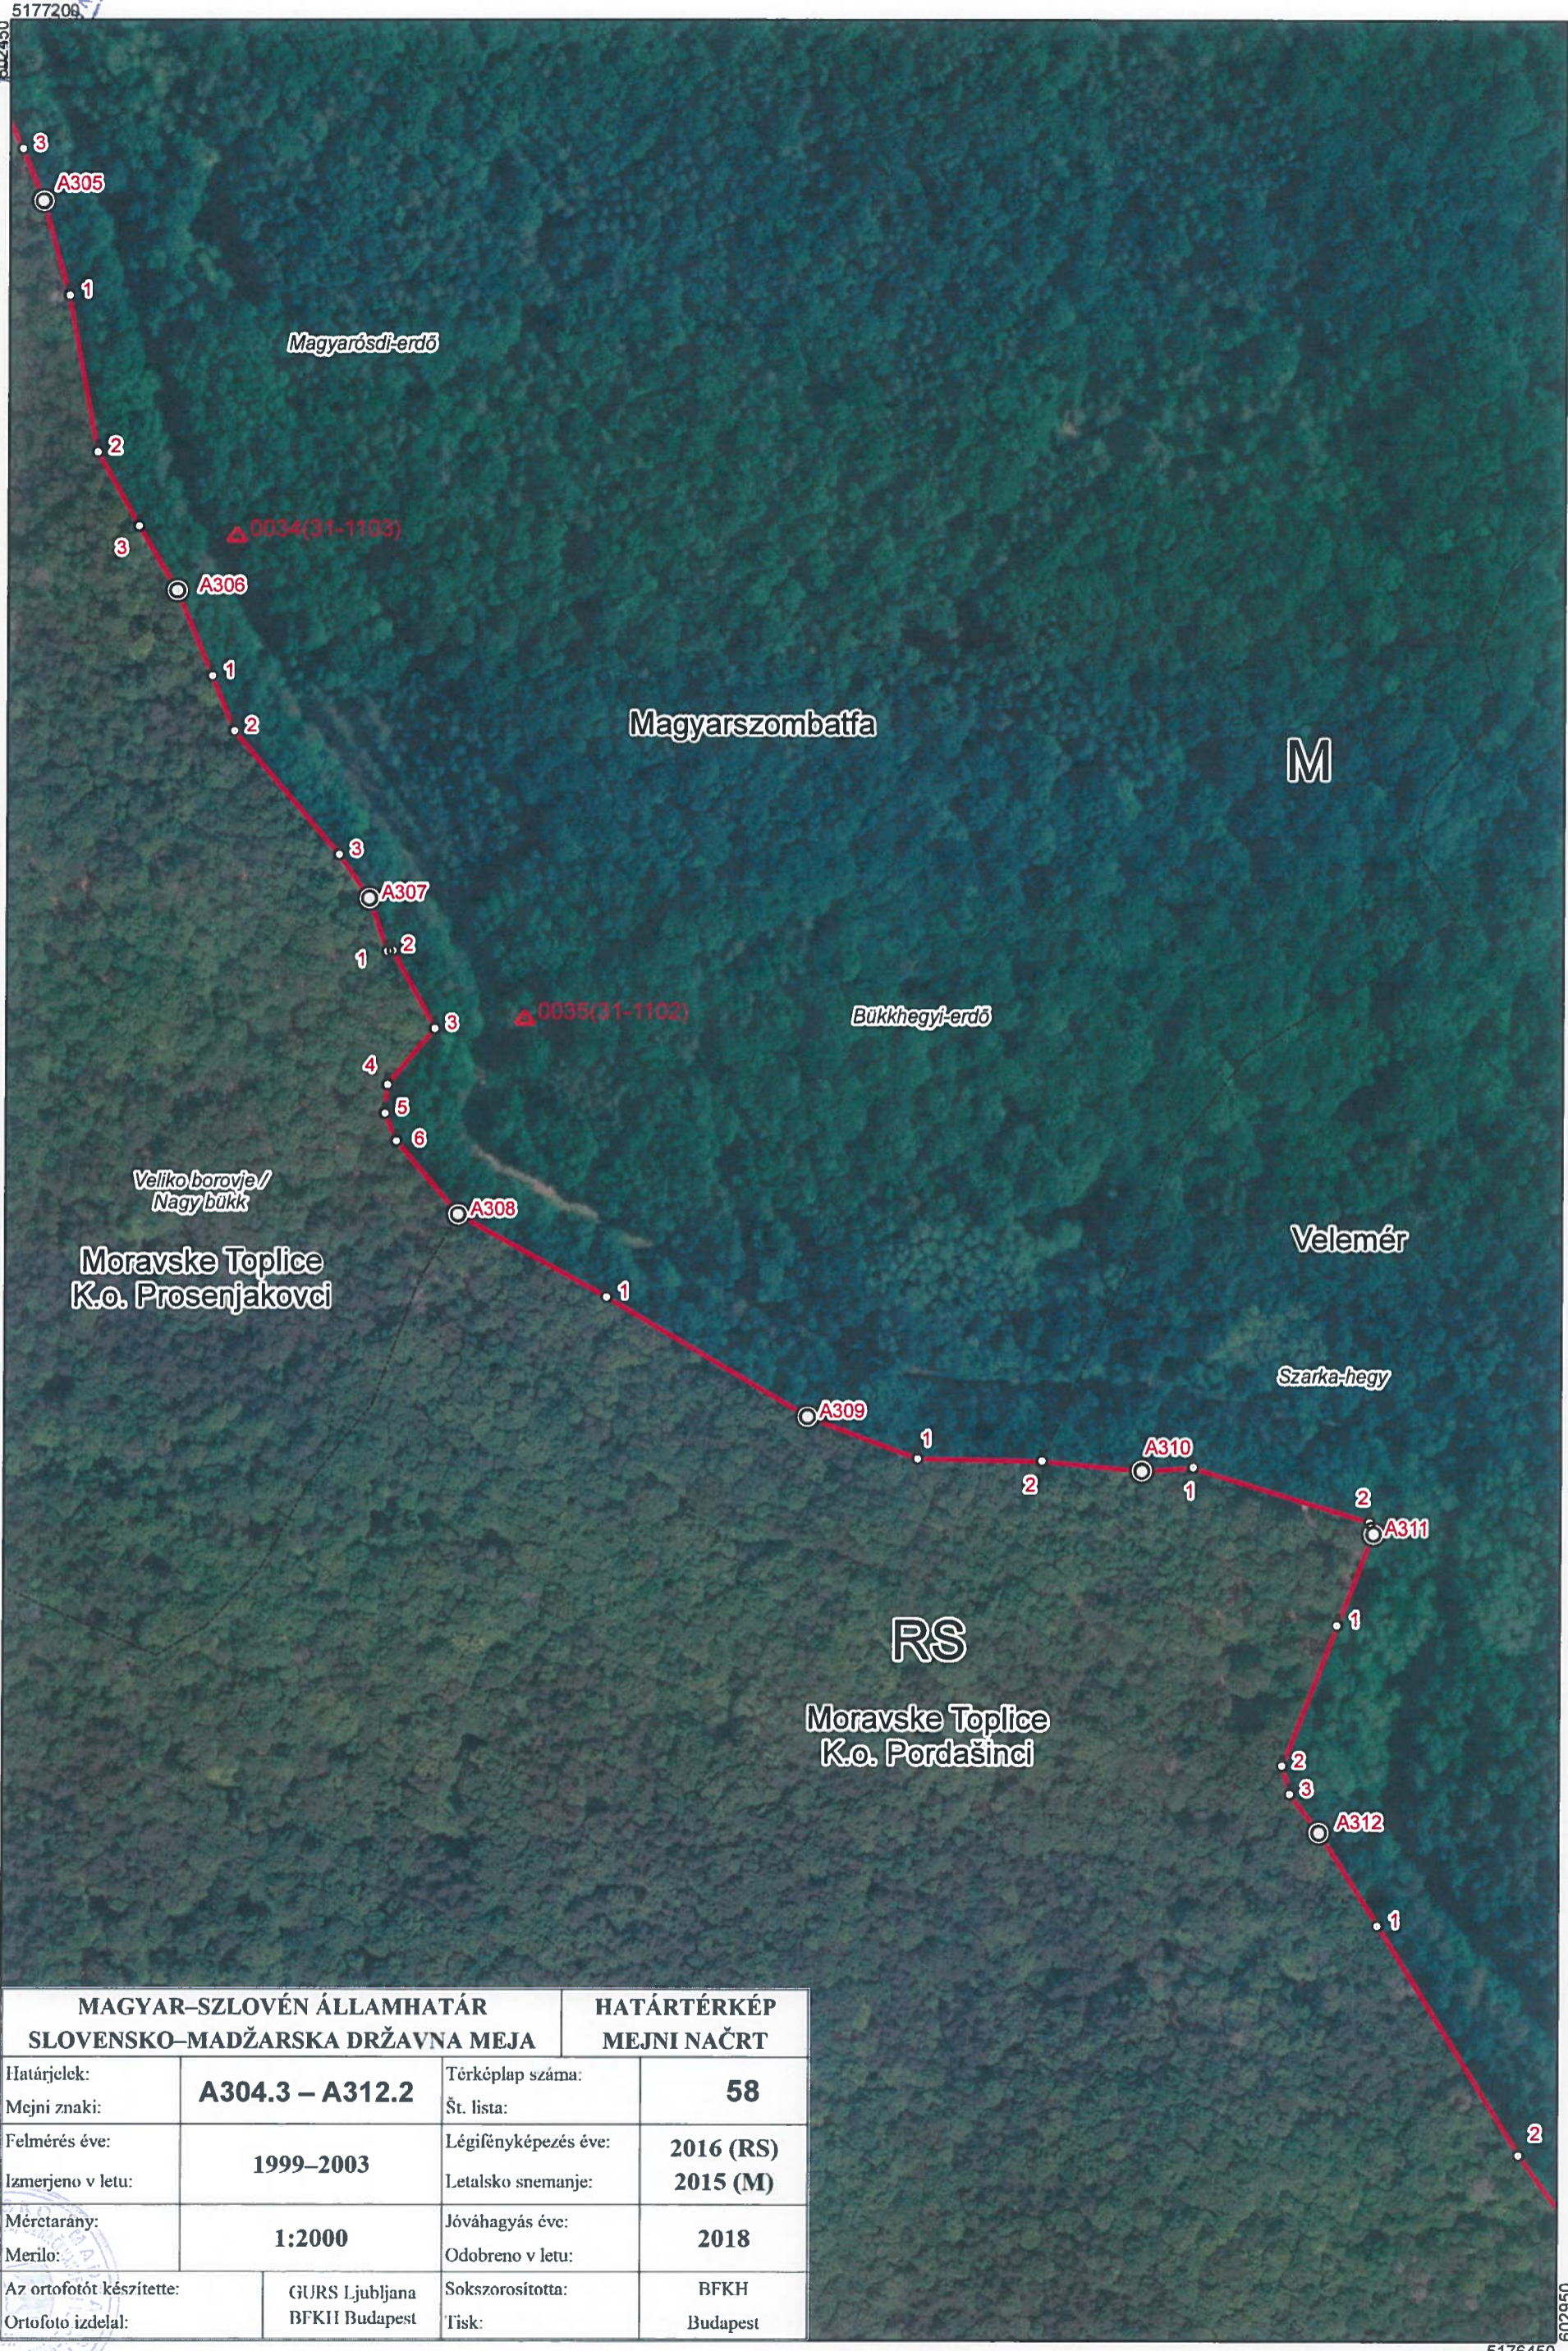

MAGYAR-SZLOVÉN ÁLLAMHATÁR SLOVENSKO-MADŽARSKA DRŽAVNA MEJA		HATÁRTÉRKÉP MEJNI NAČRT	
Határjel:	A304.3 – A312.2	Térképlap száma:	58
Mejni znaki:		Št. lista:	
Felmérés éve:	1999–2003	Légifényképezés éve:	2016 (RS)
Izmerjeno v letu:		Letalsko snemanje:	2015 (M)
Méretarány:	1:2000	Jóváhagyás éve:	2018
Merítő:		Odobreno v letu:	
Az ortofotót készítette:	GIURS Ljubljana	Sokszorosította:	BFKH
Ortofoto izdela:	BFKH Budapest	Tísk:	Budapest