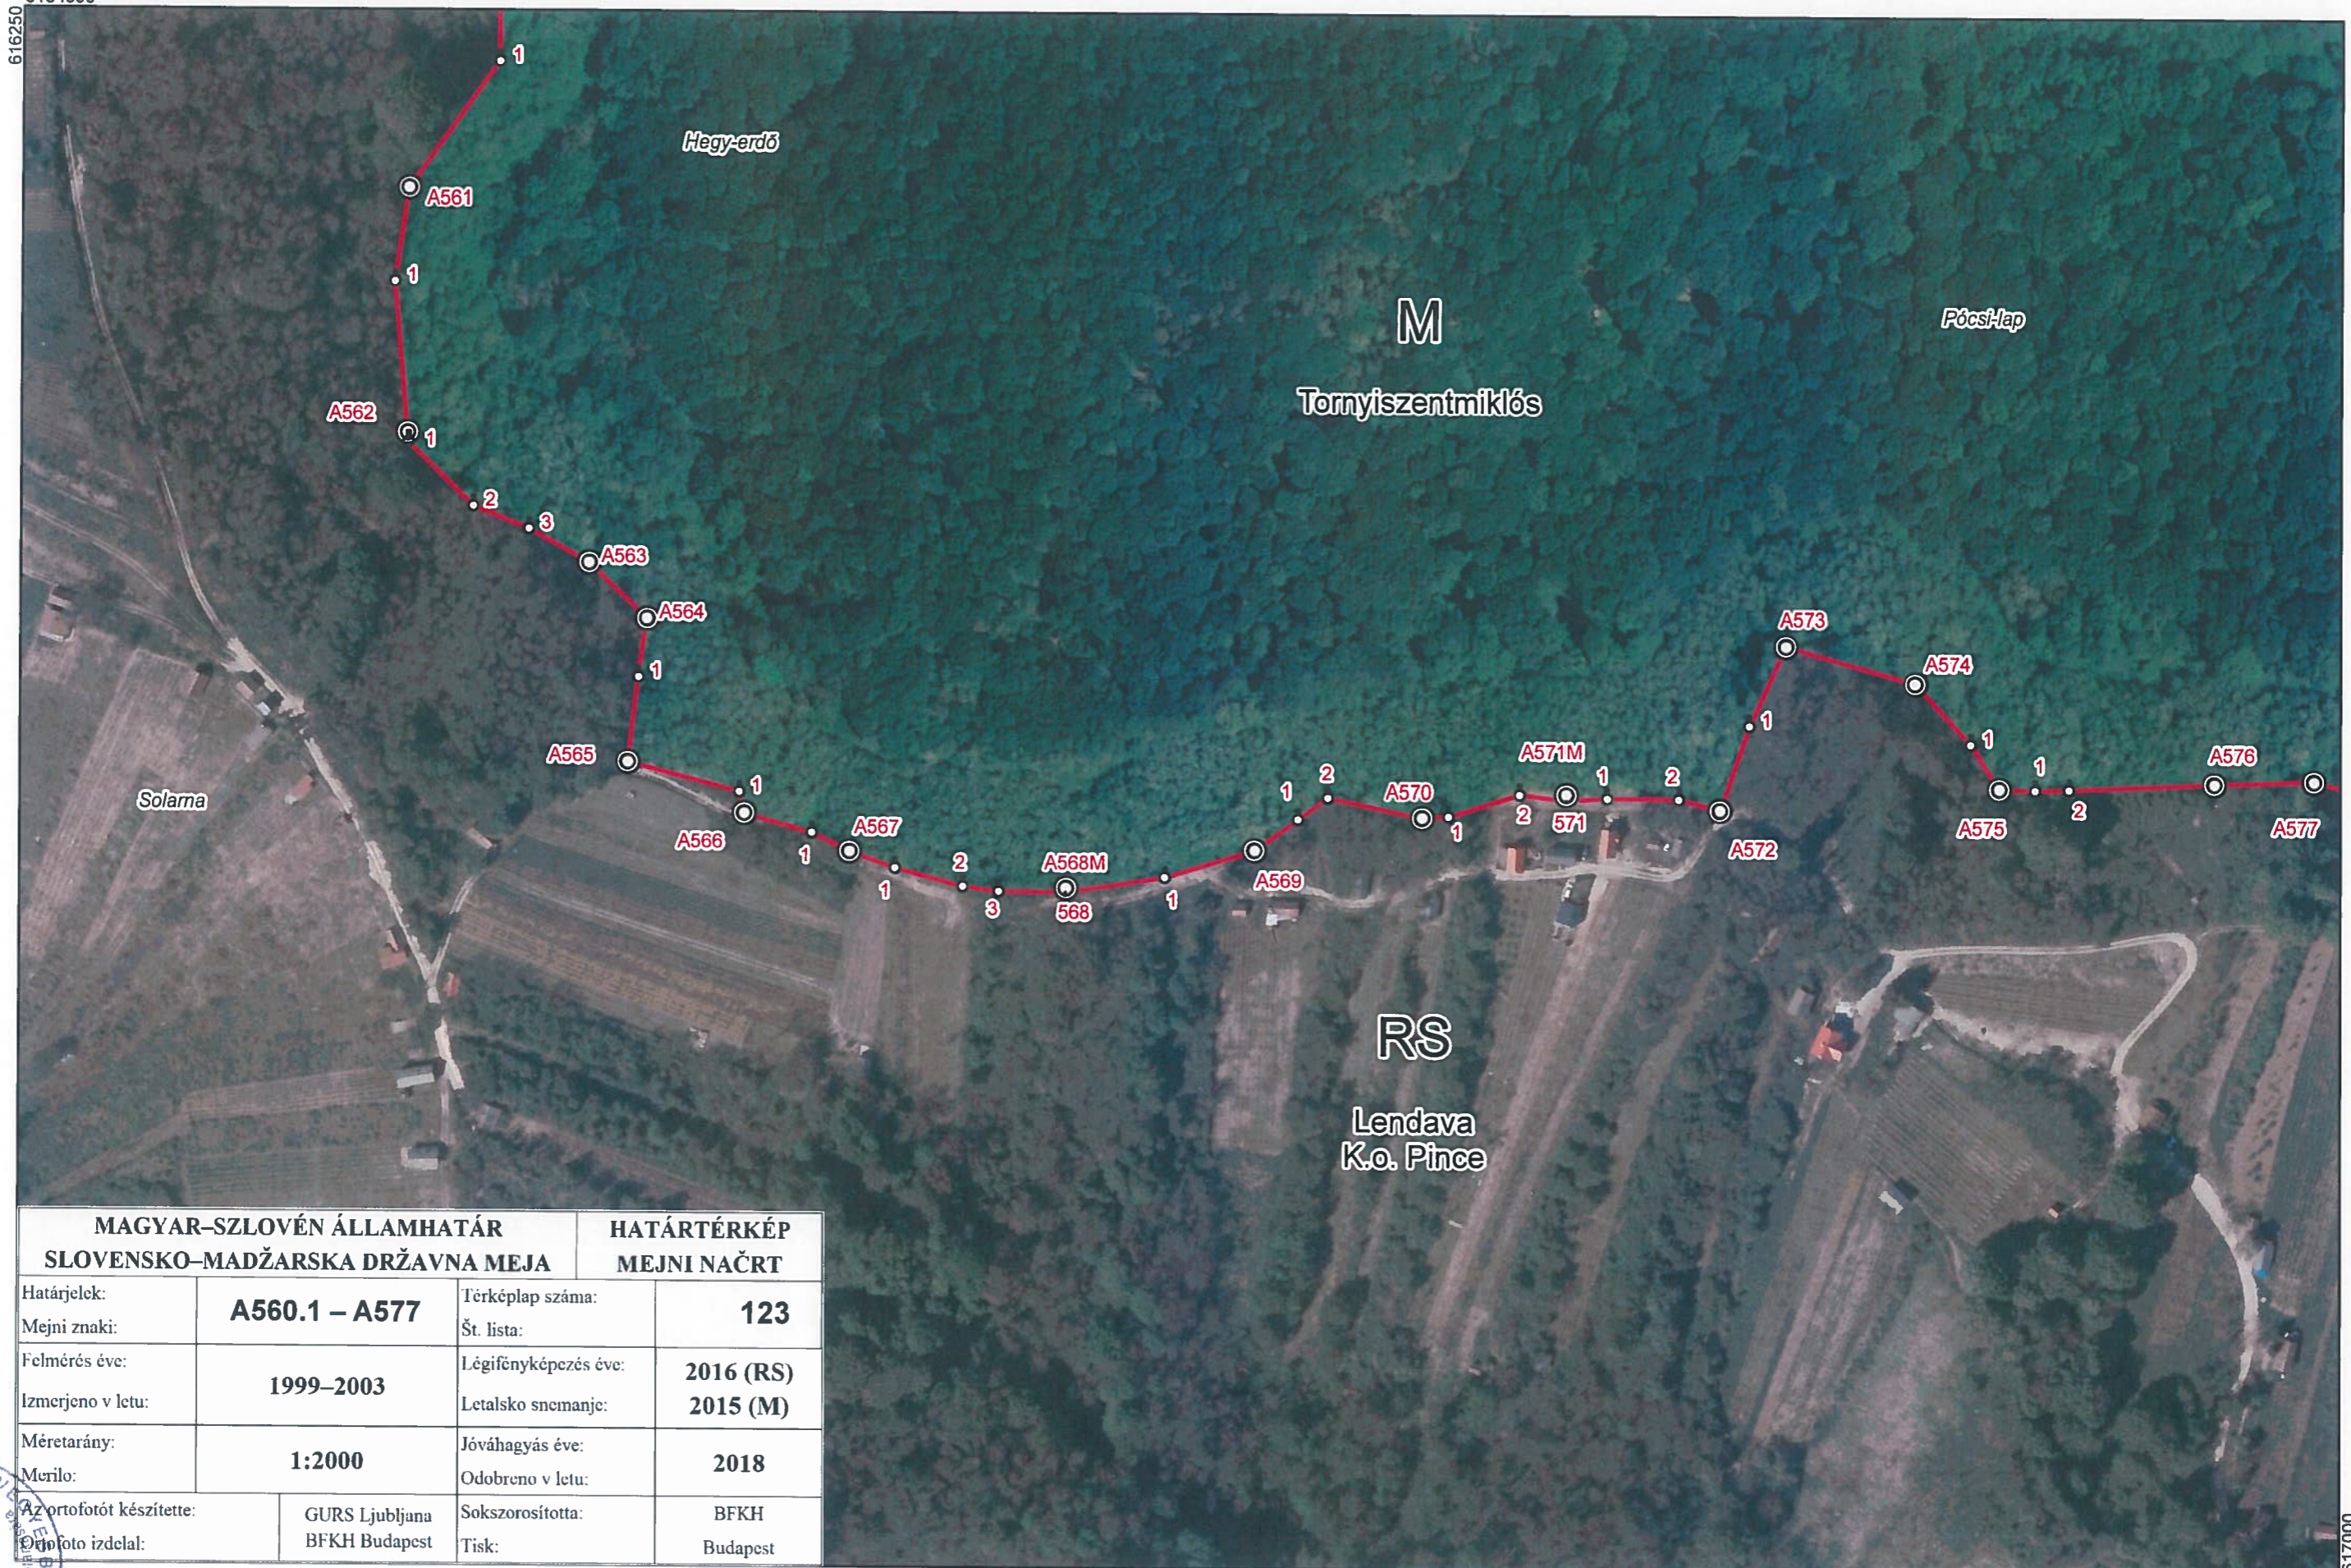

5154900
616250

MAGYAR-SZLOVÉN ÁLLAMHATÁR SLOVENSKO-MADŽARSKA DRŽAVNA MEJA		HATÁRTÉRKÉP MEJNI NAČRT	
Határjellek:	A560.1 – A577	Térképlap száma:	123
Mejni znaki:		Št. lista:	
Felmérés éve:	1999–2003	Légifényképezés éve:	2016 (RS)
Izmerjeno v letu:		Letalsko snemanje:	2015 (M)
Méretarány:	1:2000	Jóváhagyás éve:	2018
Merilo:		Odobreno v letu:	
Az ortofotót készítette:	GURS Ljubljana	Sokszorosította:	BFKH
Ortofoto izdela:	BFKH Budapest	Tisk:	Budapest

5154400 617000