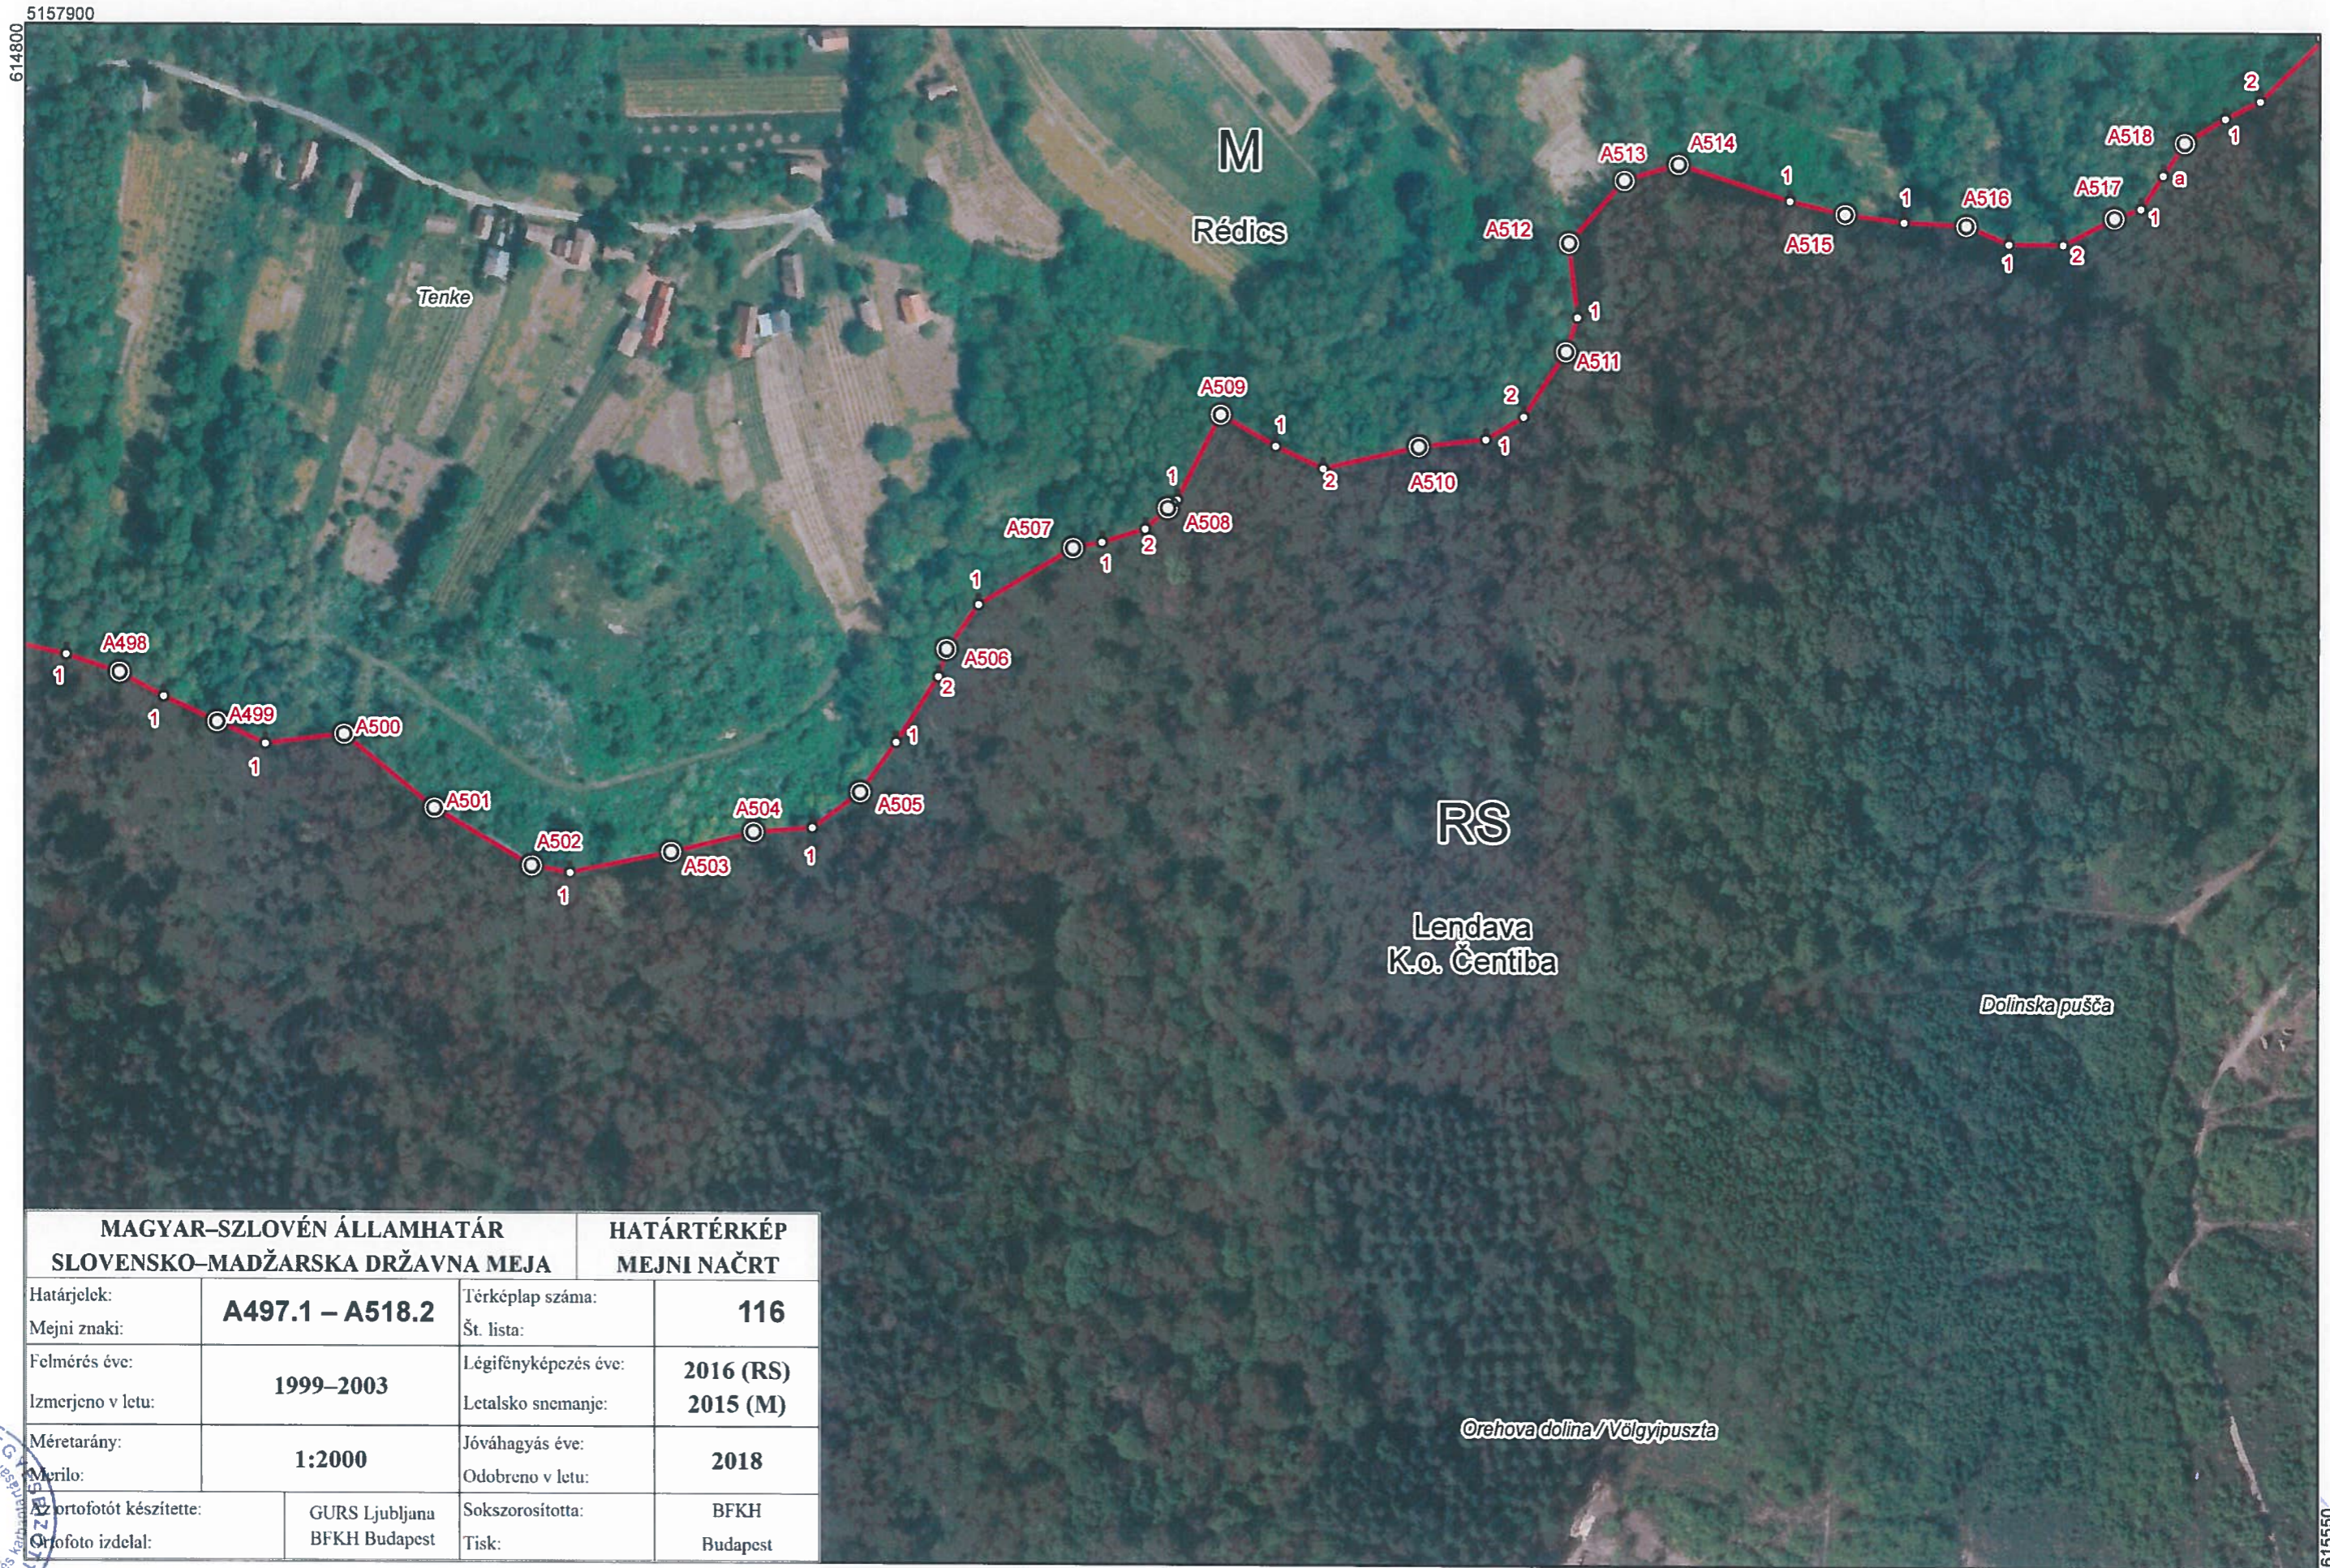

MAGYAR-SZLOVÉN ÁLLAMHATÁR SLOVENSKO-MADŽARSKA DRŽAVNA MEJA		HATÁRTÉRKÉP MEJNI NAČRT	
Határjeltek:	A497.1 – A518.2	Térképlap száma:	116
Mejni znaki:		Št. lista:	
Felmérés éve:	1999–2003	Légifényképezés éve:	2016 (RS)
Izmerjeno v letu:		Letalsko snemanje:	2015 (M)
Méretarány:	1:2000	Jóváhagyás éve:	2018
Merítő:		Odobreno v letu:	
Ortofotót készítette:	GURS Ljubljana	Sokszorosította:	BFKH
Ortofoto izdeltel:	BFKH Budapest	Tisk:	Budapest

Orehova dolina/Völgyipuszta