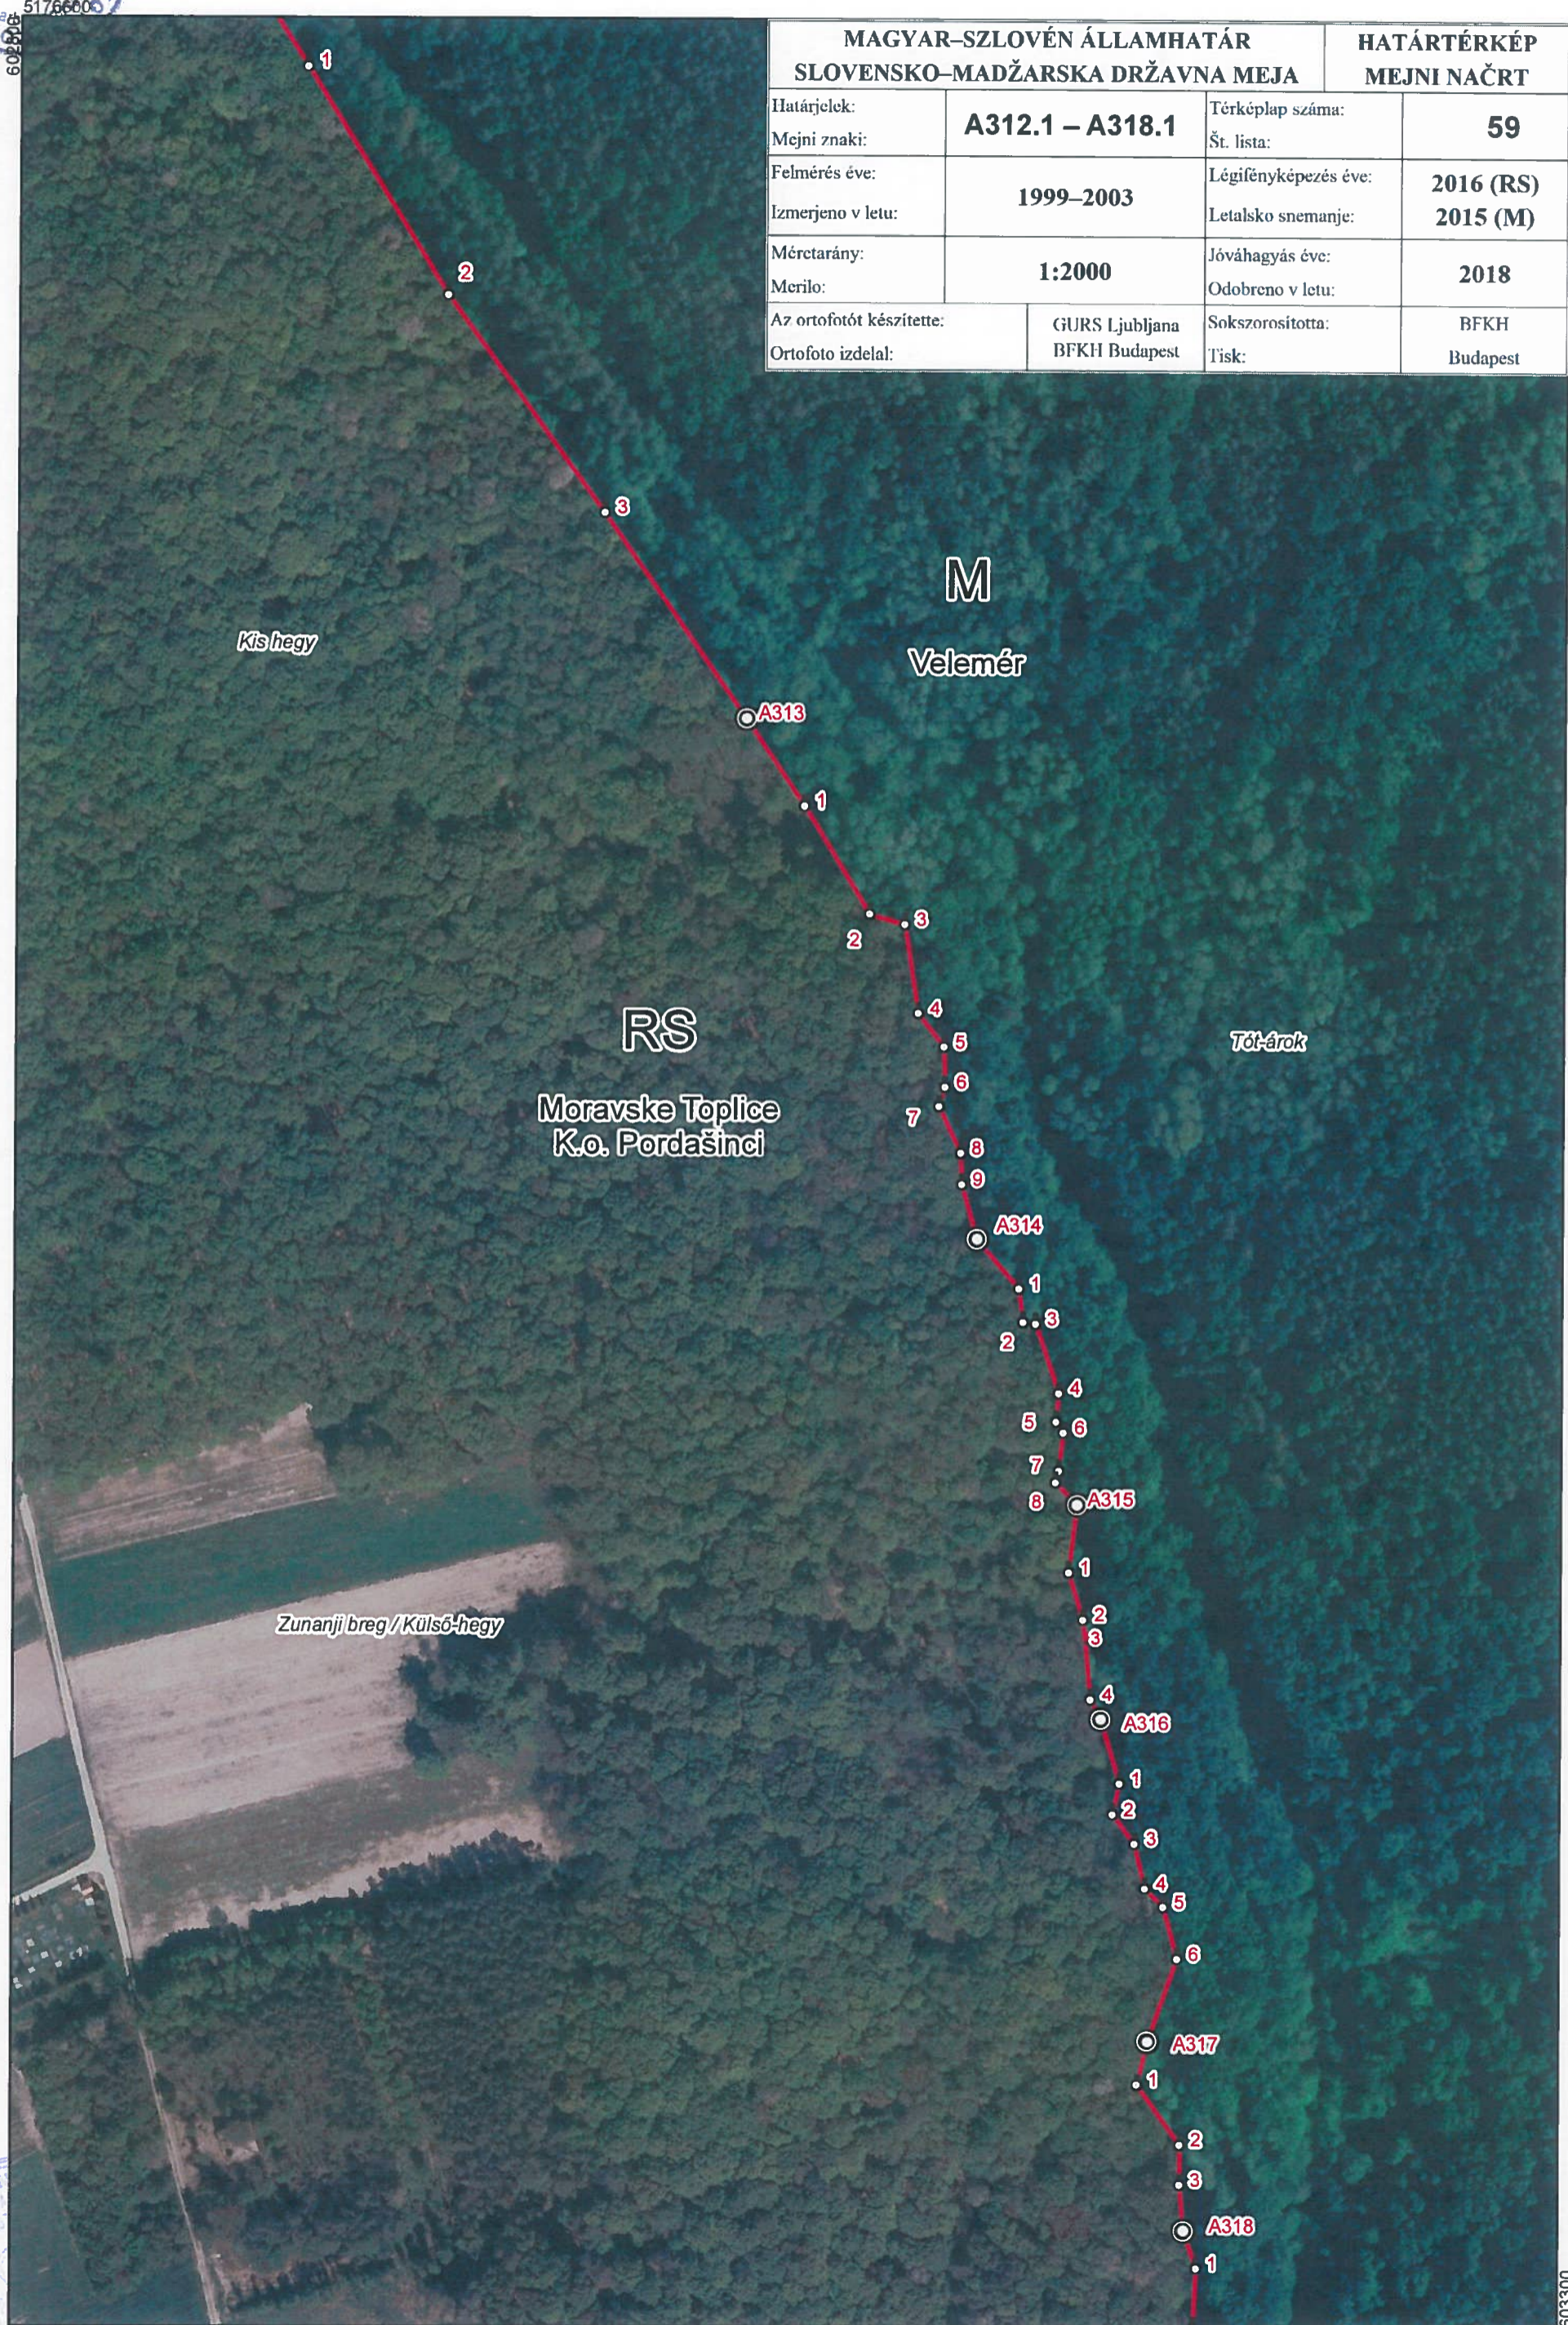

603300

MAGYAR-SZLOVÉN ÁLLAMHATÁR SLOVENSKO-MADŽARSKA DRŽAVNA MEJA		HATÁRTÉRKÉP MEJNI NAČRT	
Határjel:	A312.1 – A318.1	Térképlap száma:	59
Mejni znaki:		Št. lista:	
Felmérés éve:	1999–2003	Légifényképezés éve:	2016 (RS) 2015 (M)
Izmerjeno v letu:		Letalsko snemanje:	
Méretarány:	1:2000	Jóváhagyás éve:	2018
Merilo:		Odobreno v letu:	
Az ortofotót készítette:	GURS Ljubljana BFKH Budapest	Sokszorosította:	BFKH Budapest
Ortofoto izdela:		Tisk:	

5175850

603300