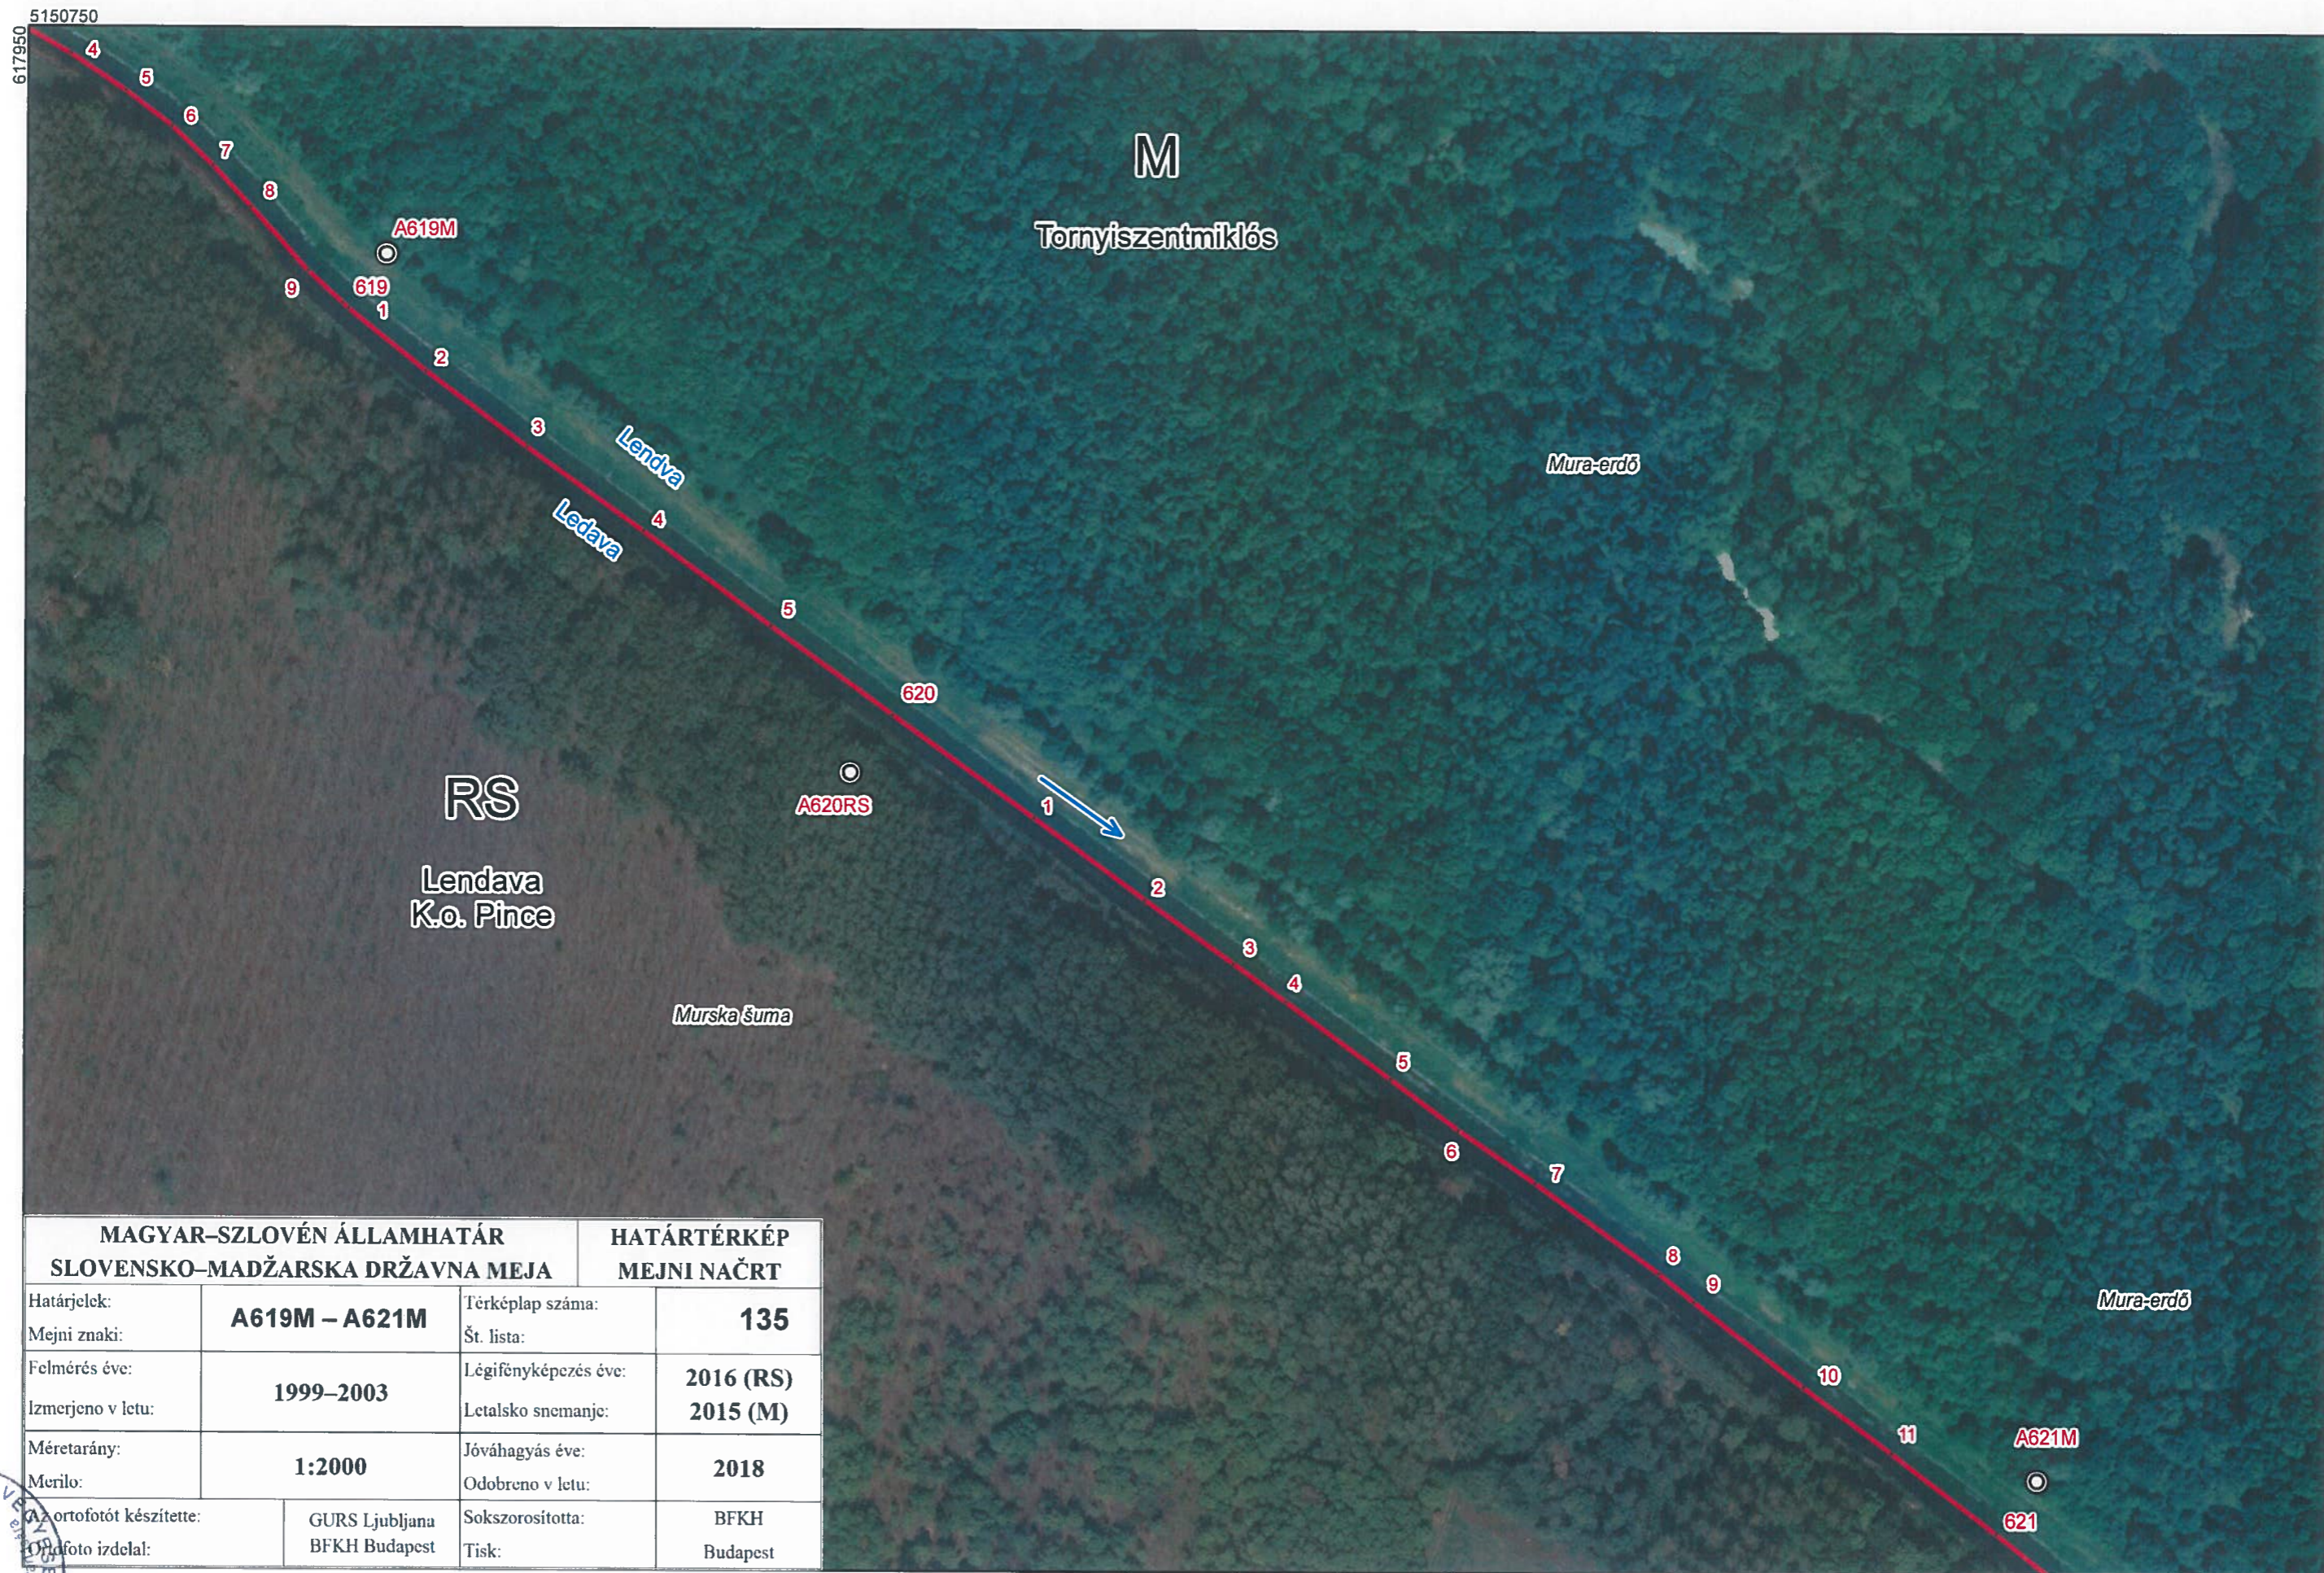

MAGYAR-SZLOVÉN ÁLLAMHATÁR SLOVENSKO-MADŽARSKA DRŽAVNA MEJA		HATÁRTÉRKÉP MEJNI NAČRT	
Határjeltek:	A619M – A621M	Térképlap száma:	135
Mejni znaki:		Št. lista:	
Felmérés éve:	1999–2003	Légifényképezés éve:	2016 (RS) 2015 (M)
Izmerjeno v letu:		Letalsko snemanje:	
Méretarány:	1:2000	Jóváhagyás éve:	2018
Merilo:		Odobreno v letu:	
Az ortofotót készítette:	GURS Ljubljana	Sokszorosította:	BFKH
Ortofotó izdela:	BFKH Budapest	Tisk:	Budapest