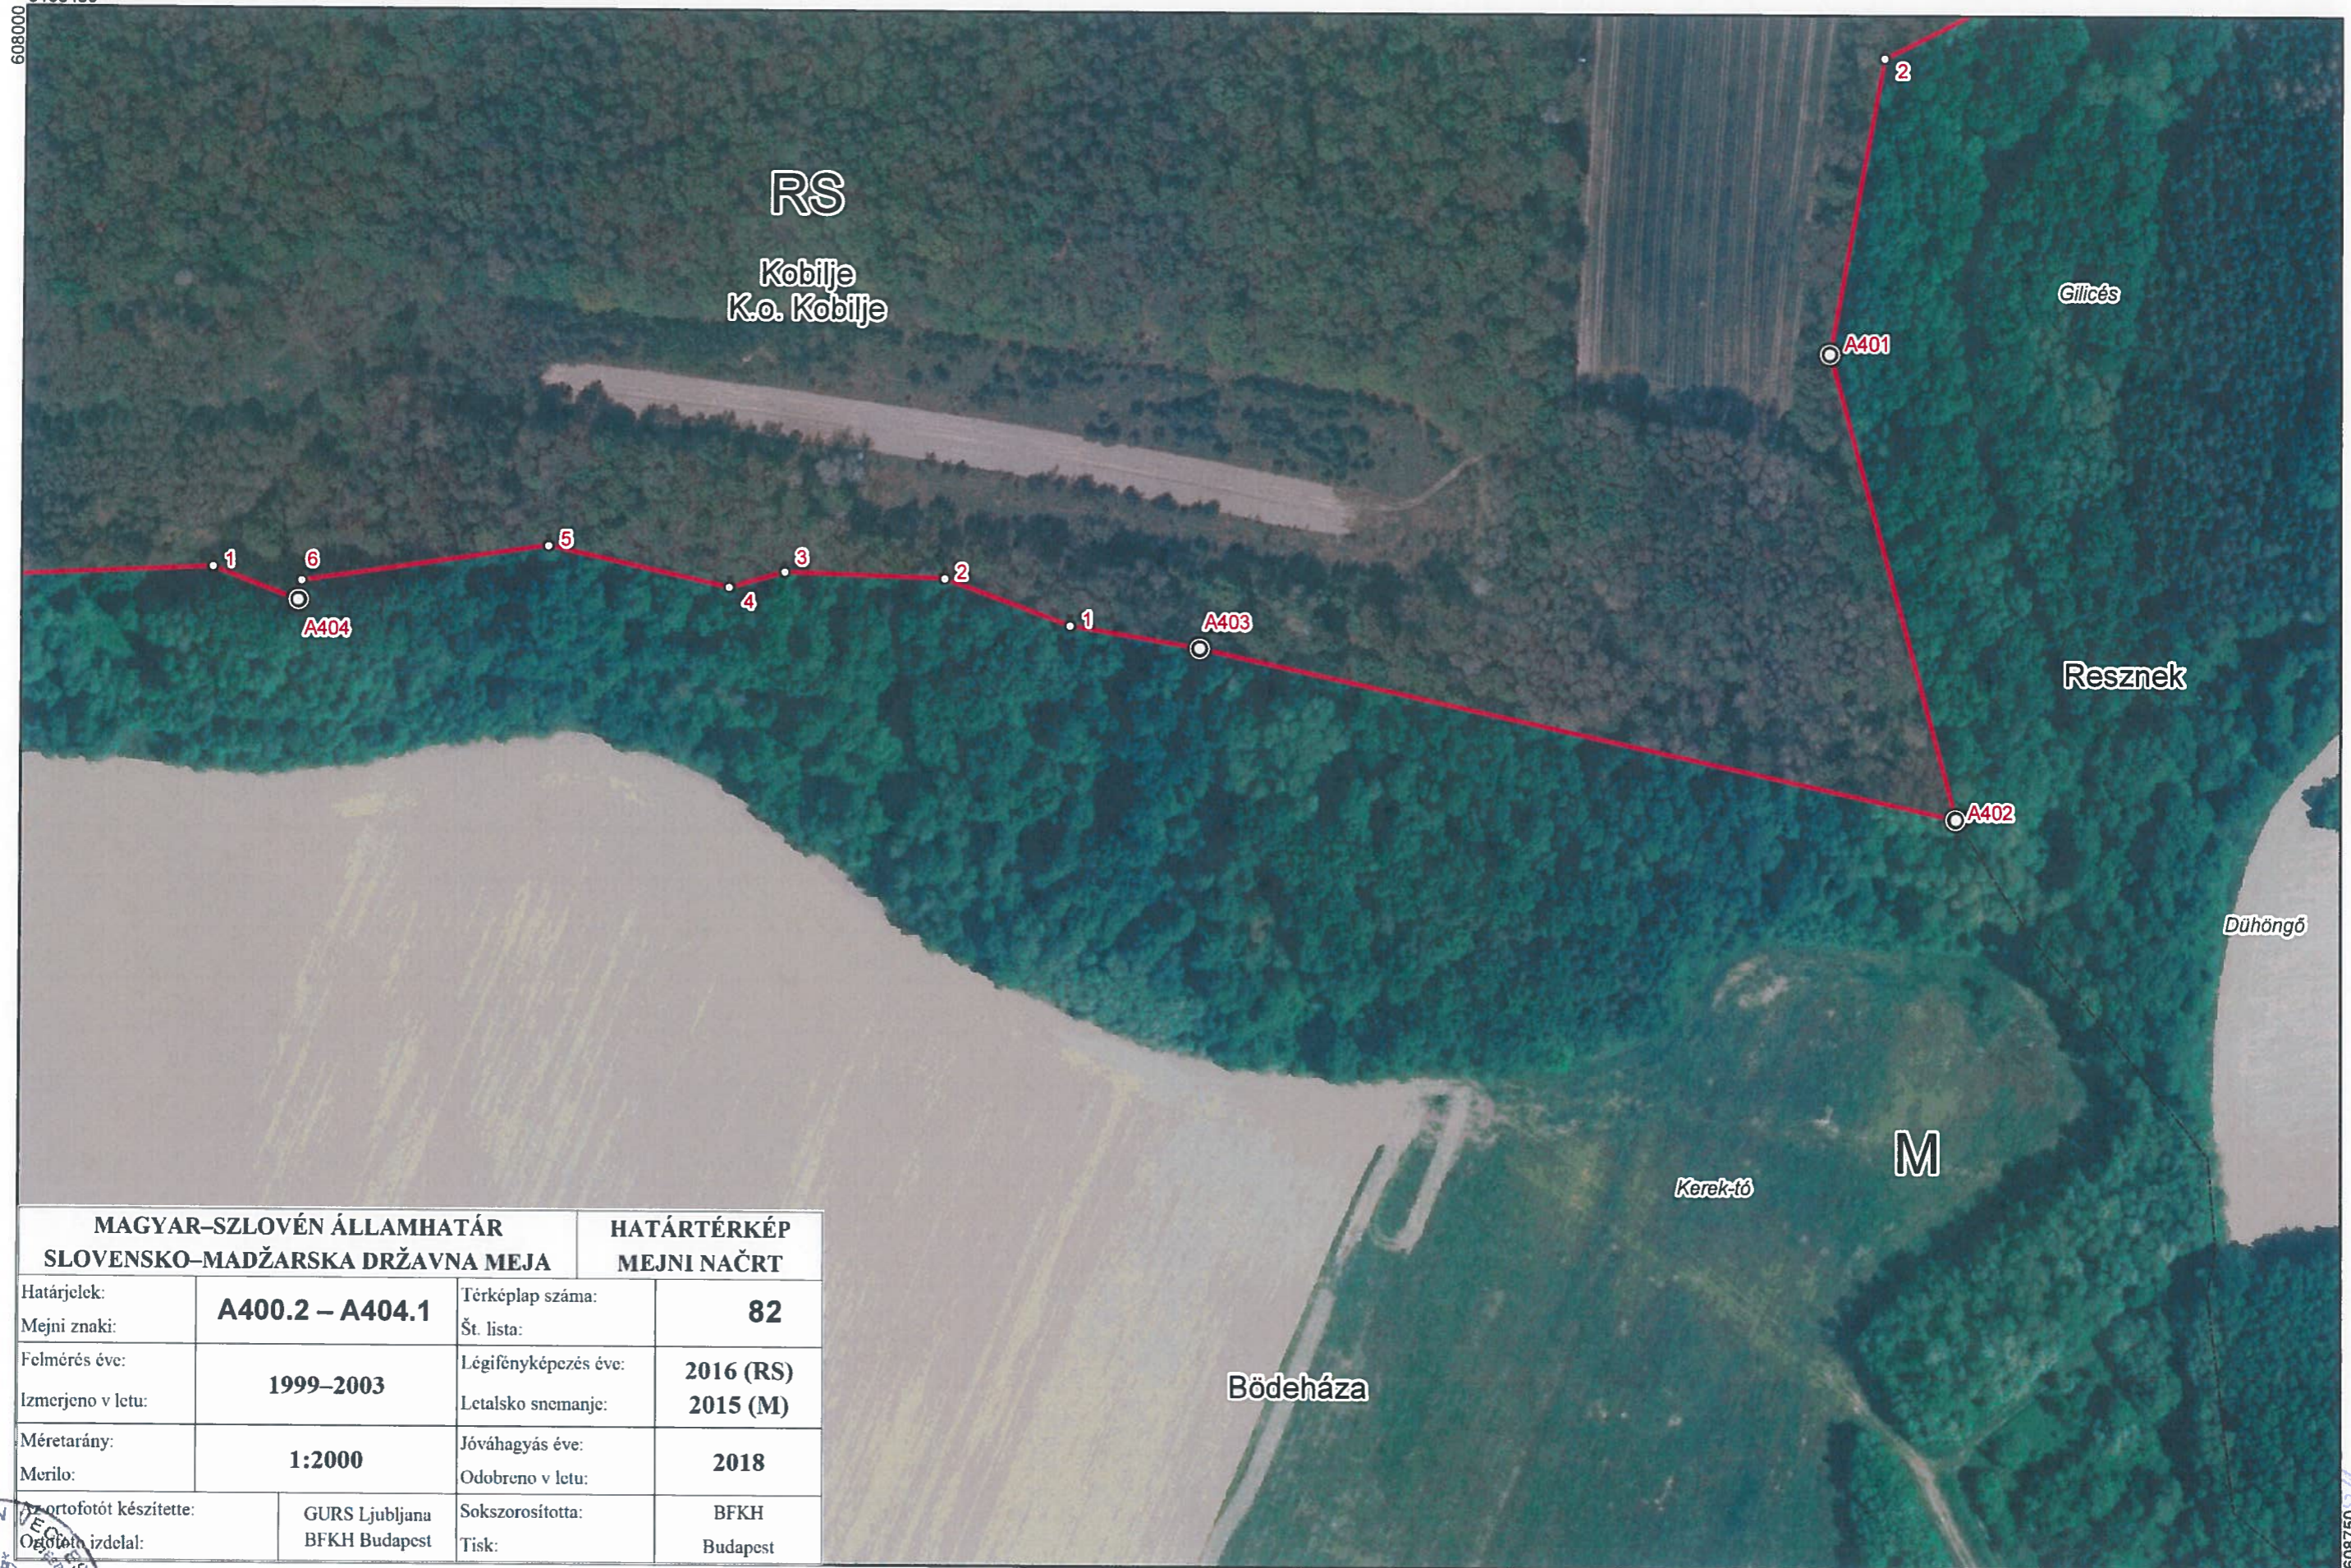

5168450
608000

MAGYAR-SZLOVÉN ÁLLAMHATÁR SLOVENSKO-MADŽARSKA DRŽAVNA MEJA		HATÁRTÉRKÉP MEJNI NAČRT	
Határjeltek:	A400.2 – A404.1	Térképlap száma:	82
Mejni znaki:		Št. lista:	
Felmérés éve:	1999–2003	Légifényképezés éve:	2016 (RS)
Izmerjeno v letu:		Letalsko snemanje:	2015 (M)
Méretarány:	1:2000	Jóváhagyás éve:	2018
Merilo:		Odobreno v letu:	
Ortofotót készítette:	GURS Ljubljana	Sokszorosította:	BFKH
Ortofotó kiadta:	BFKH Budapest	Tisk:	Budapest

5167950