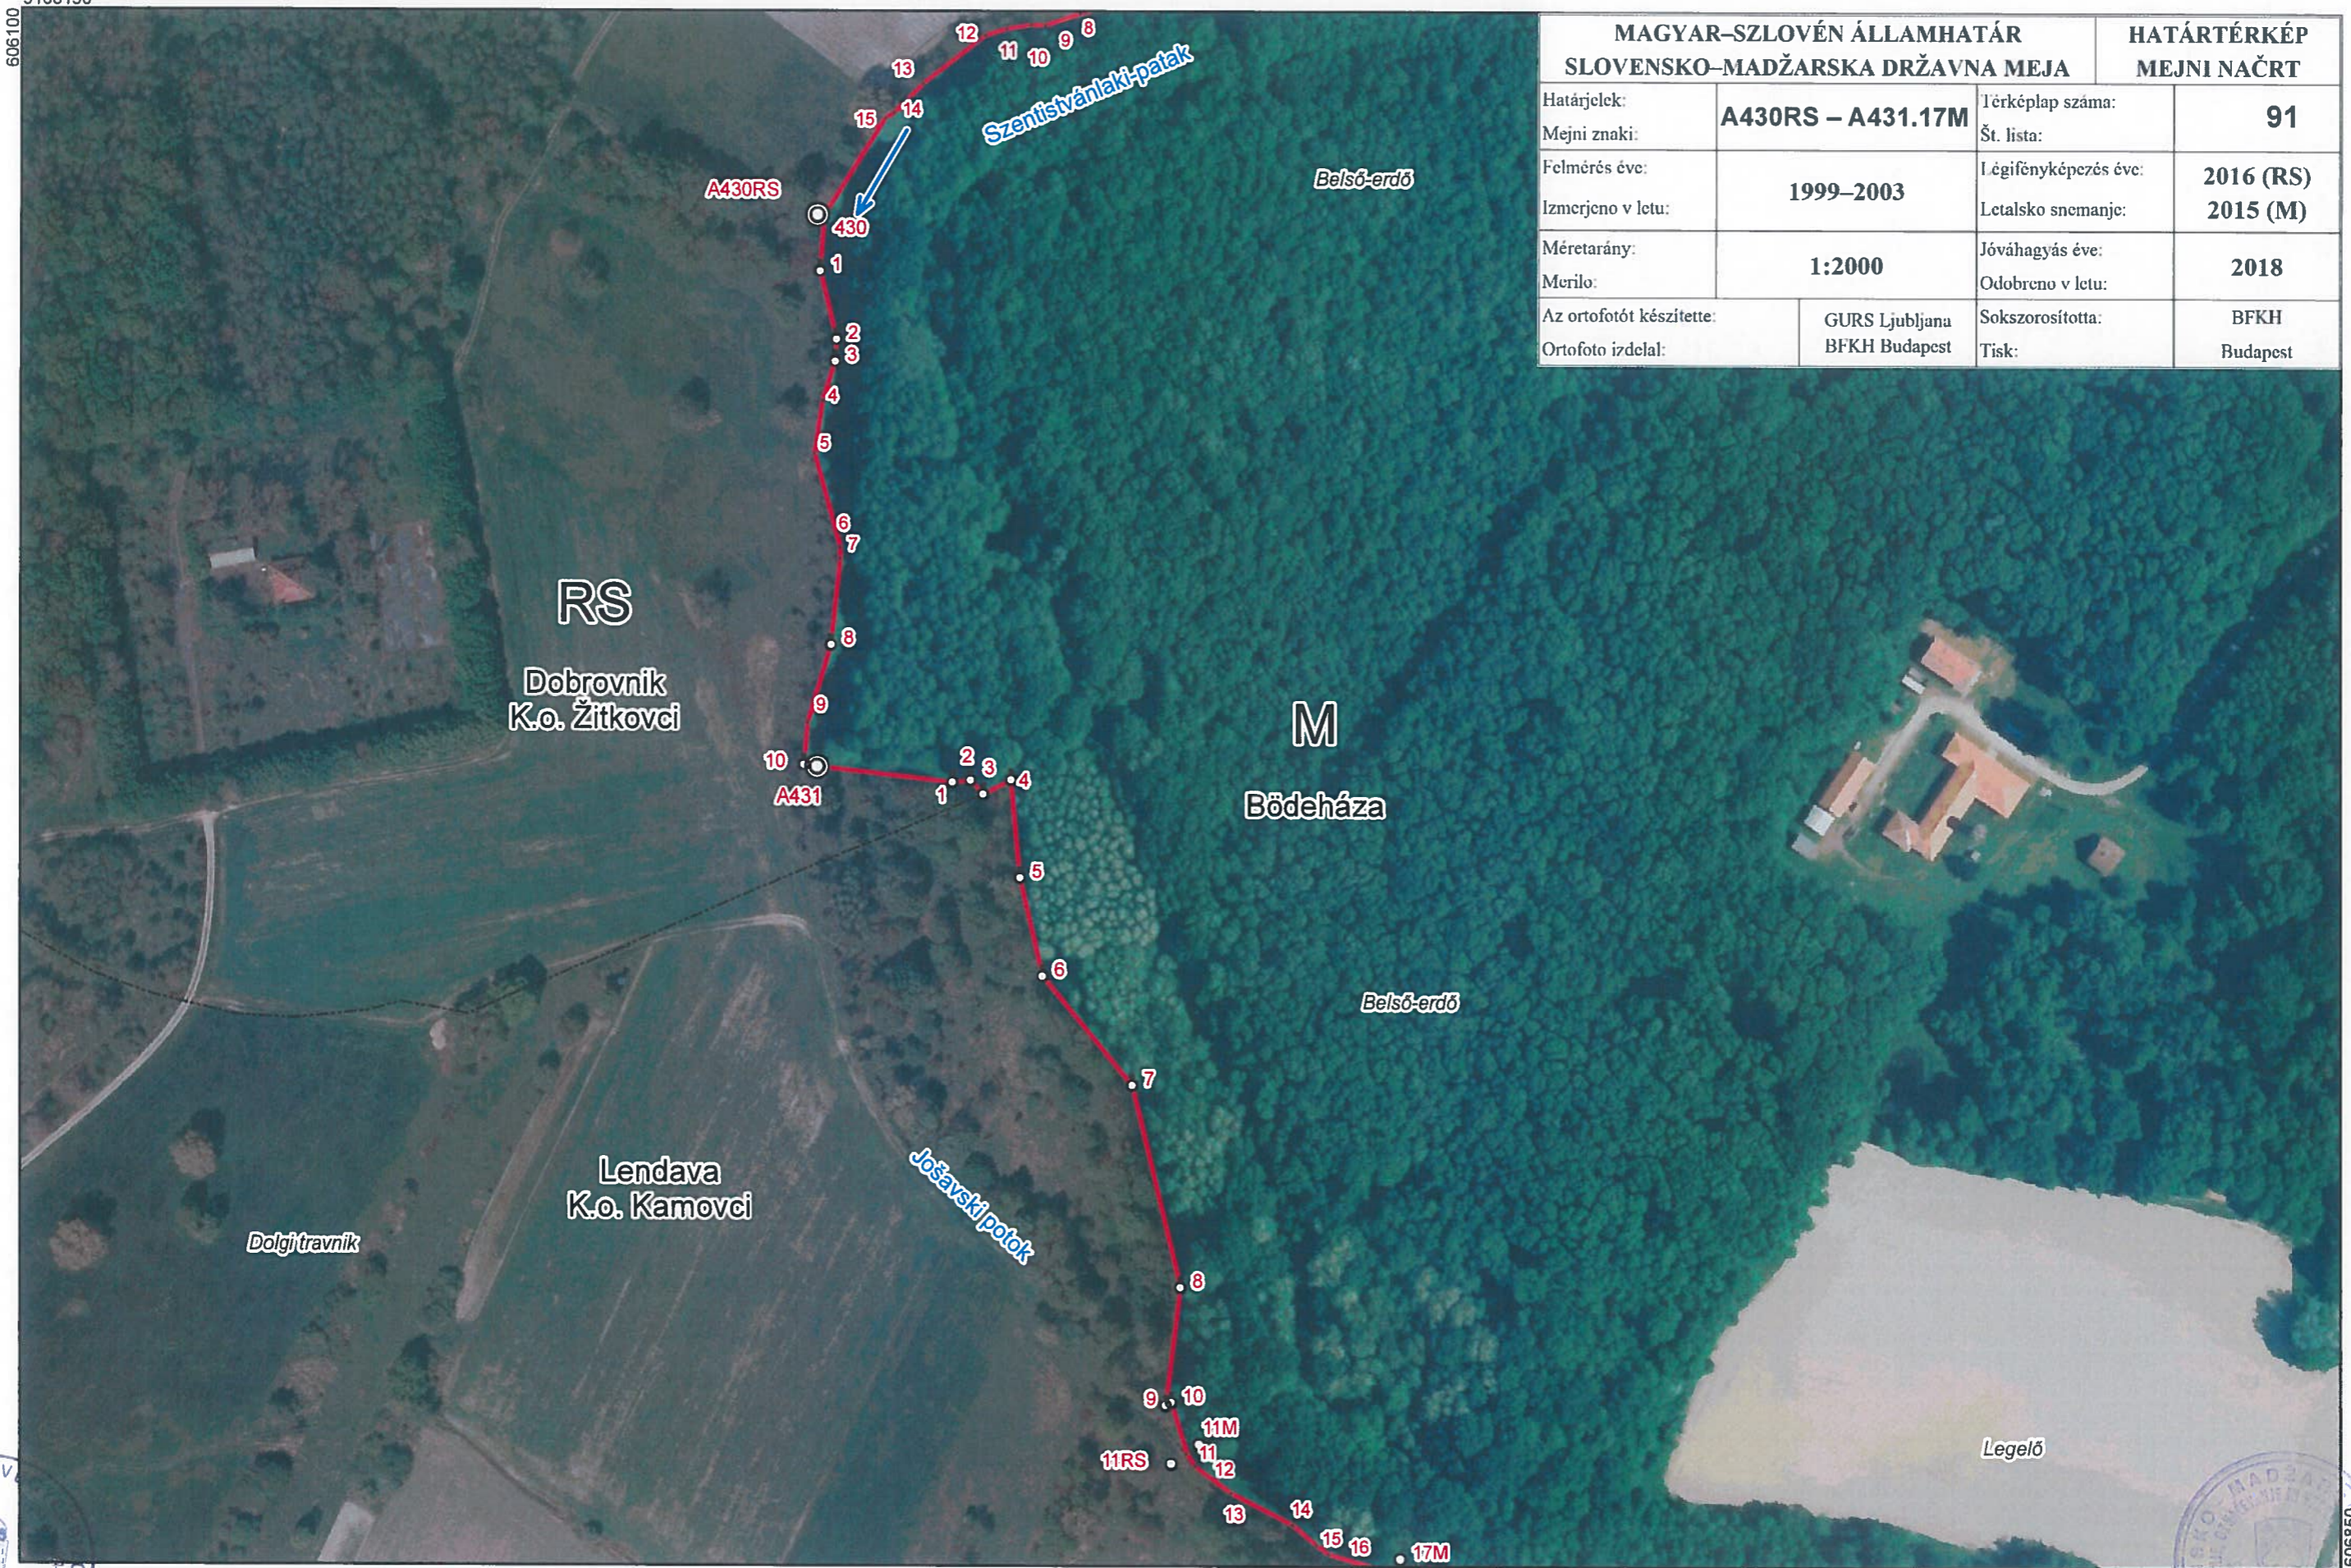

5166150
606100

MAGYAR-SZLOVÉN ÁLLAMHATÁR SLOVENSKO-MADŽARSKA DRŽAVNA MEJA		HATÁRTÉRKÉP MEJNI NAČRT	
Határjel:	A430RS – A431.17M	Térképlap száma:	91
Mejni znaki:		Št. lista:	
Felmérés éve:	1999–2003	Légifényképezés éve:	2016 (RS)
Izmerjeno v letu:		Letalsko snemanje:	2015 (M)
Méretarány:	1:2000	Jóváhagyás éve:	2018
Merilo:		Odobreno v letu:	
Az ortofotót készítette:	GURS Ljubljana	Sokszorosította:	BFKH
Ortofoto izdela:	BFKH Budapest	Tisk:	Budapest

5165650