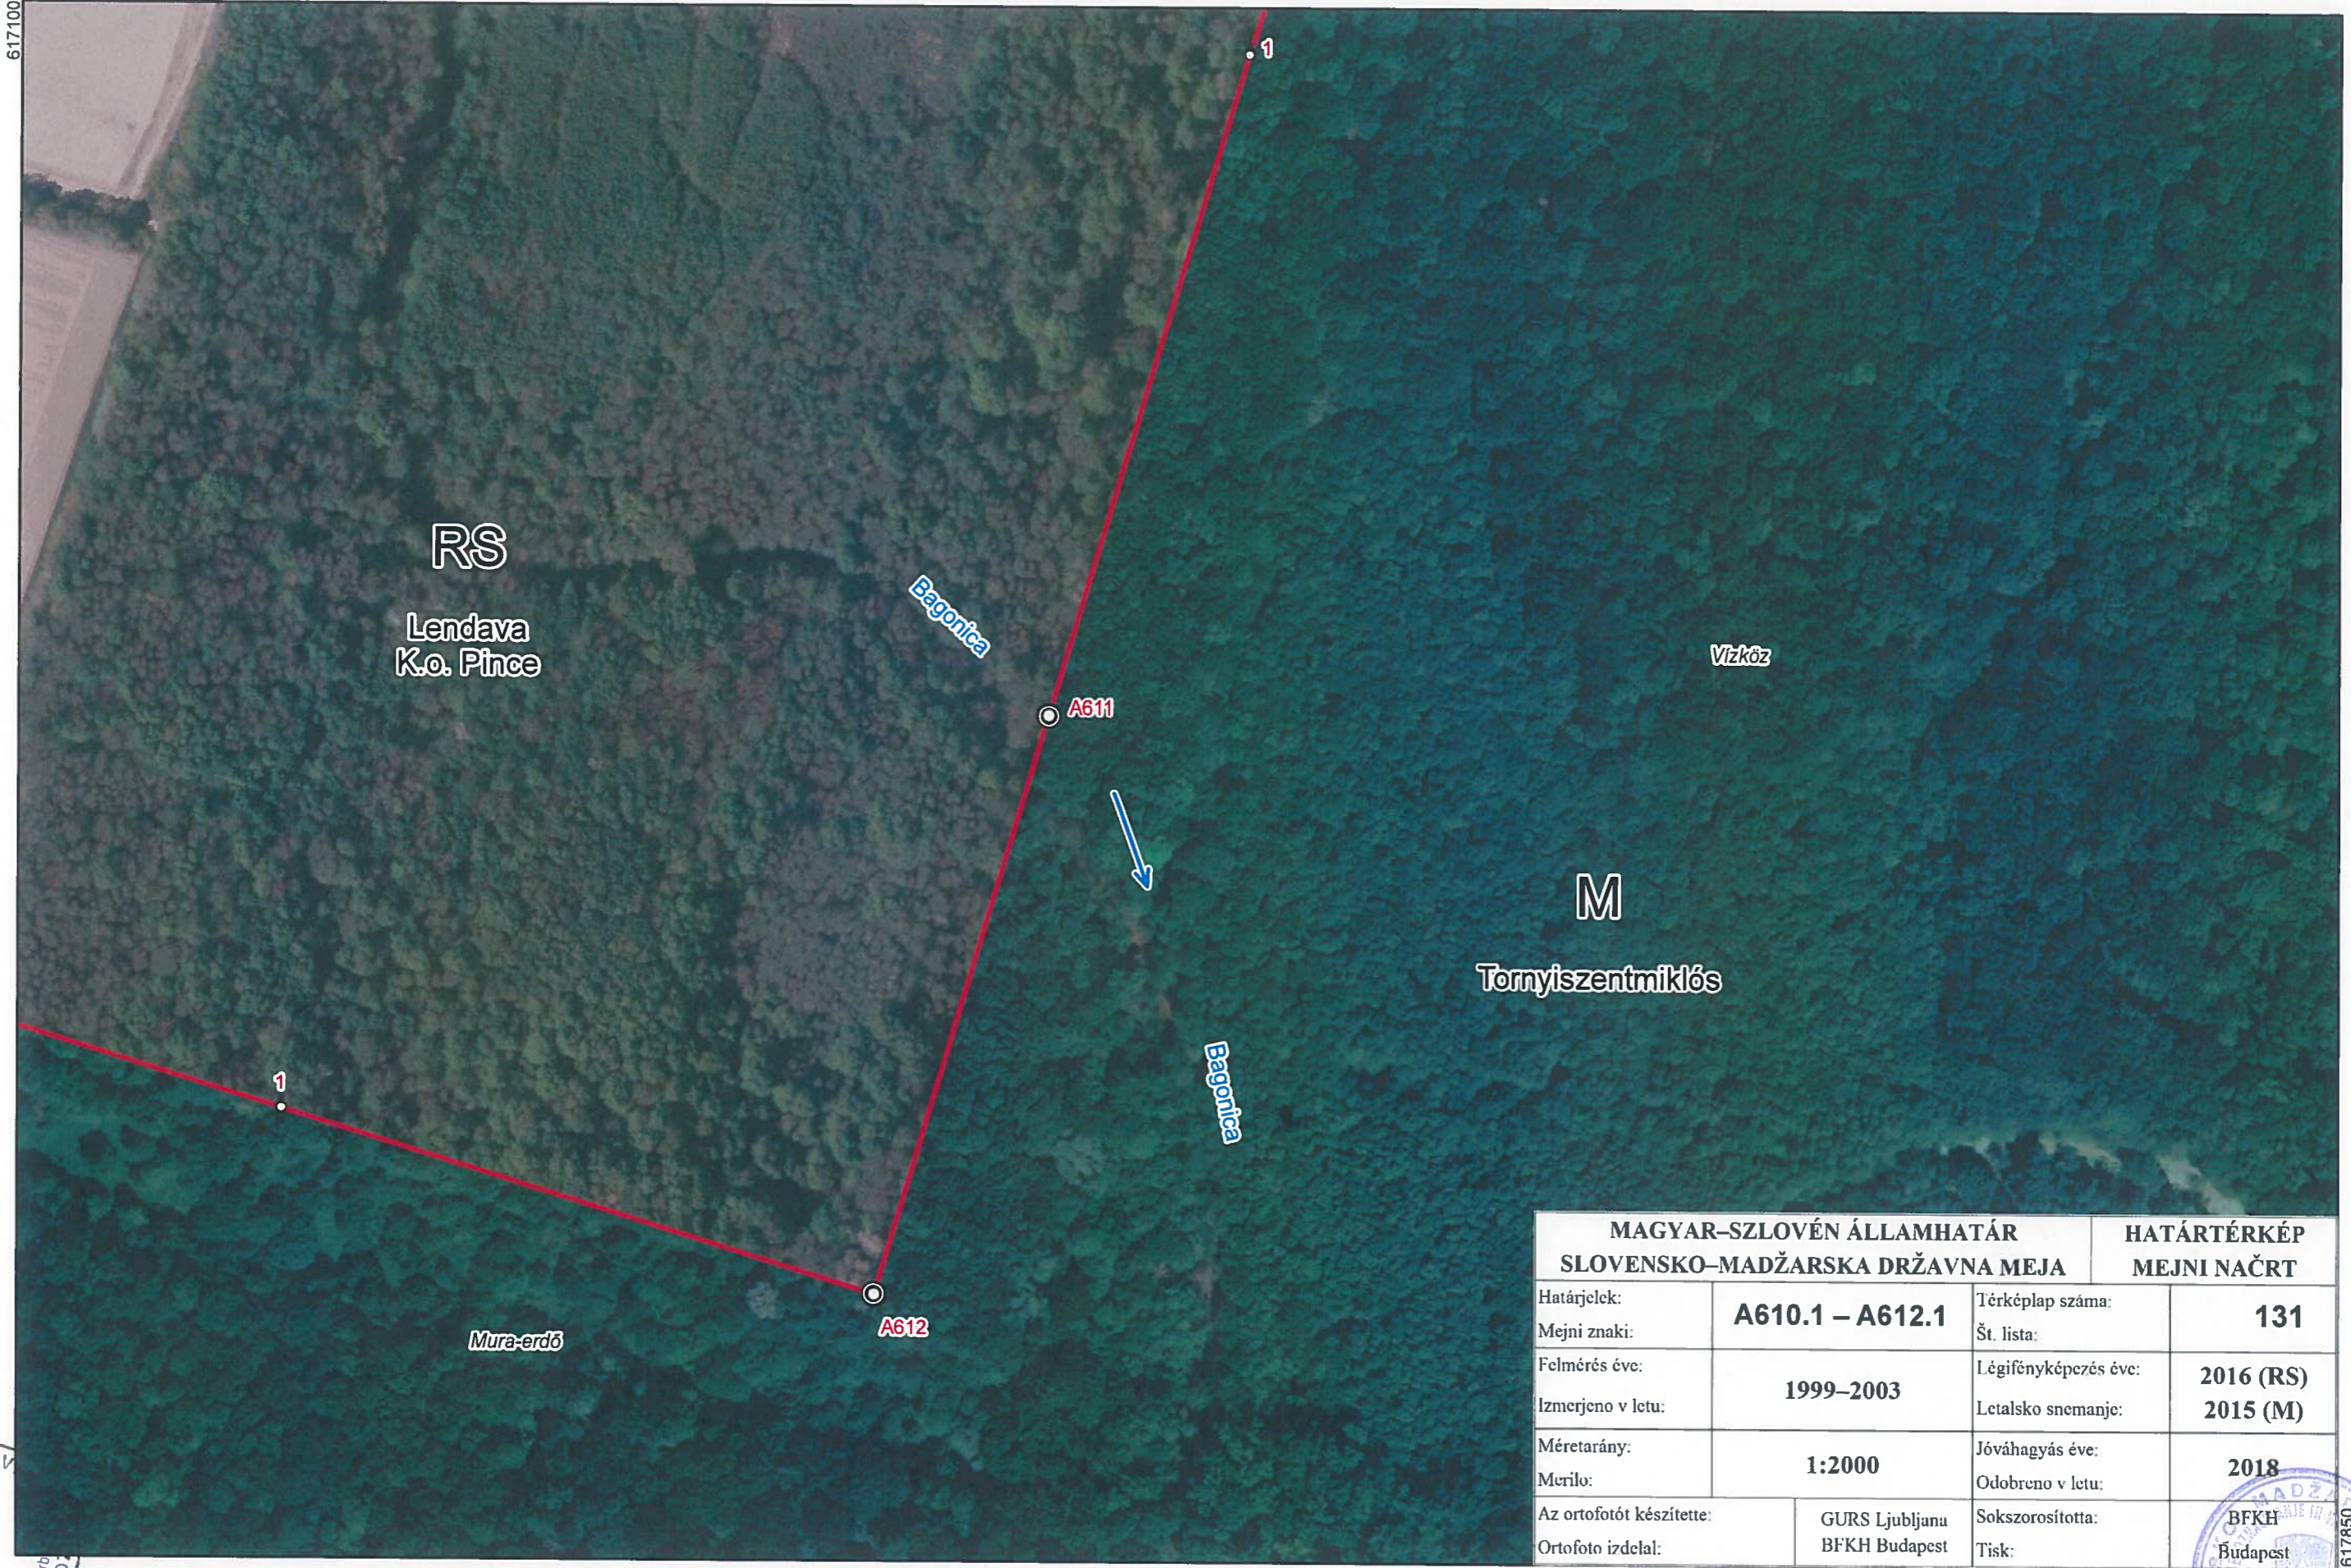

5152000
617100

MAGYAR-SZLOVÉN ÁLLAMHATÁR SLOVENSKO-MADŽARSKA DRŽAVNA MEJA		HATÁRTÉRKÉP MEJNI NAČRT	
Határjellek:	A610.1 – A612.1	Térképlap száma:	131
Mejni znaki:		Št. lista:	
Felmérés éve:	1999–2003	Légi fényképezés éve:	2016 (RS)
Izmerjeno v letu:		Letalsko snemanje:	2015 (M)
Méretarány:	1:2000	Jóváhagyás éve:	2018
Merilo:		Odobreno v letu:	
Az ortofotót készítette:	GURS Ljubljana	Sokszorosította:	BFKH
Ortofoto izdela:	BFKH Budapest	Tisk:	Budapest