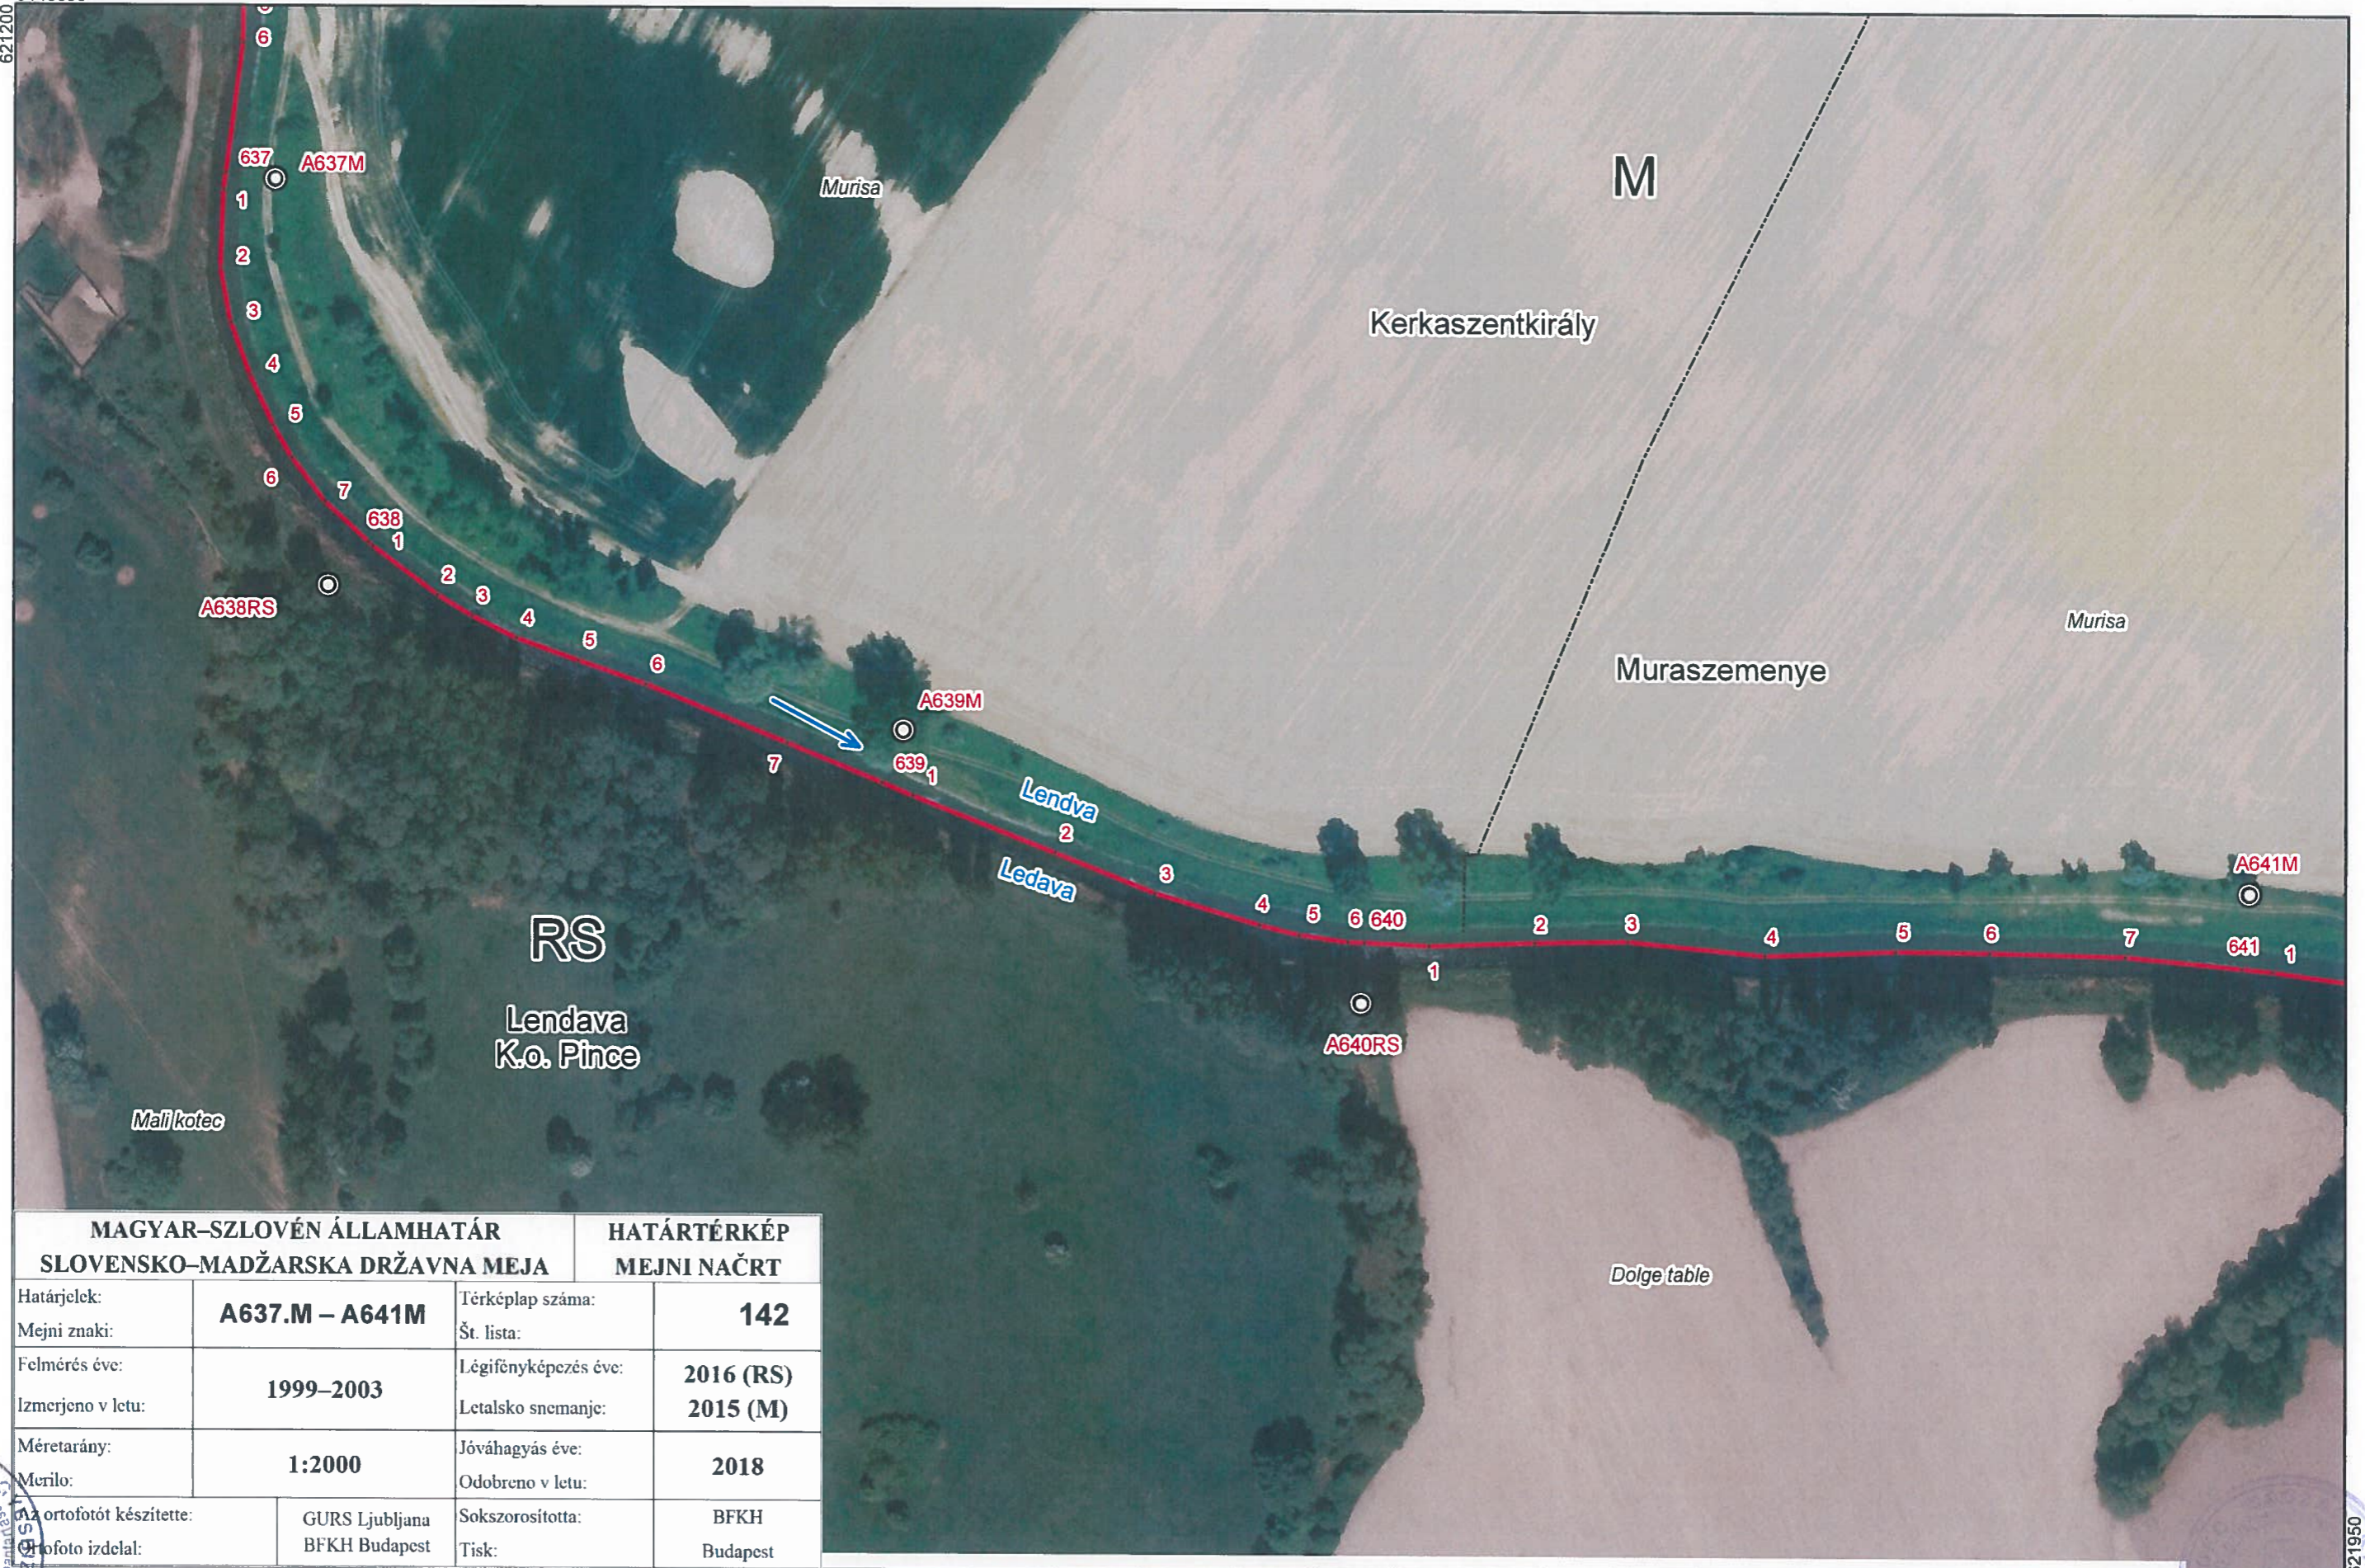

5148600
621200

MAGYAR-SZLOVÉN ÁLLAMHATÁR SLOVENSKO-MADŽARSKA DRŽAVNA MEJA		HATÁRTÉRKÉP MEJNI NAČRT	
Határjeltek:	A637.M – A641M	Térképlap száma:	142
Mejni znaki:		Št. lista:	
Felmérés éve:	1999–2003	Légifényképezés éve:	2016 (RS)
Izmerjeno v letu:		Letalsko snemanje:	2015 (M)
Méretarány:	1:2000	Jóváhagyás éve:	2018
Merilo:		Odobreno v letu:	
Ortofotót készítette:	GURS Ljubljana	Sokszorosította:	BFKH
Ortofoto izdélal:	BFKH Budapest	Tisk:	Budapest

5148100