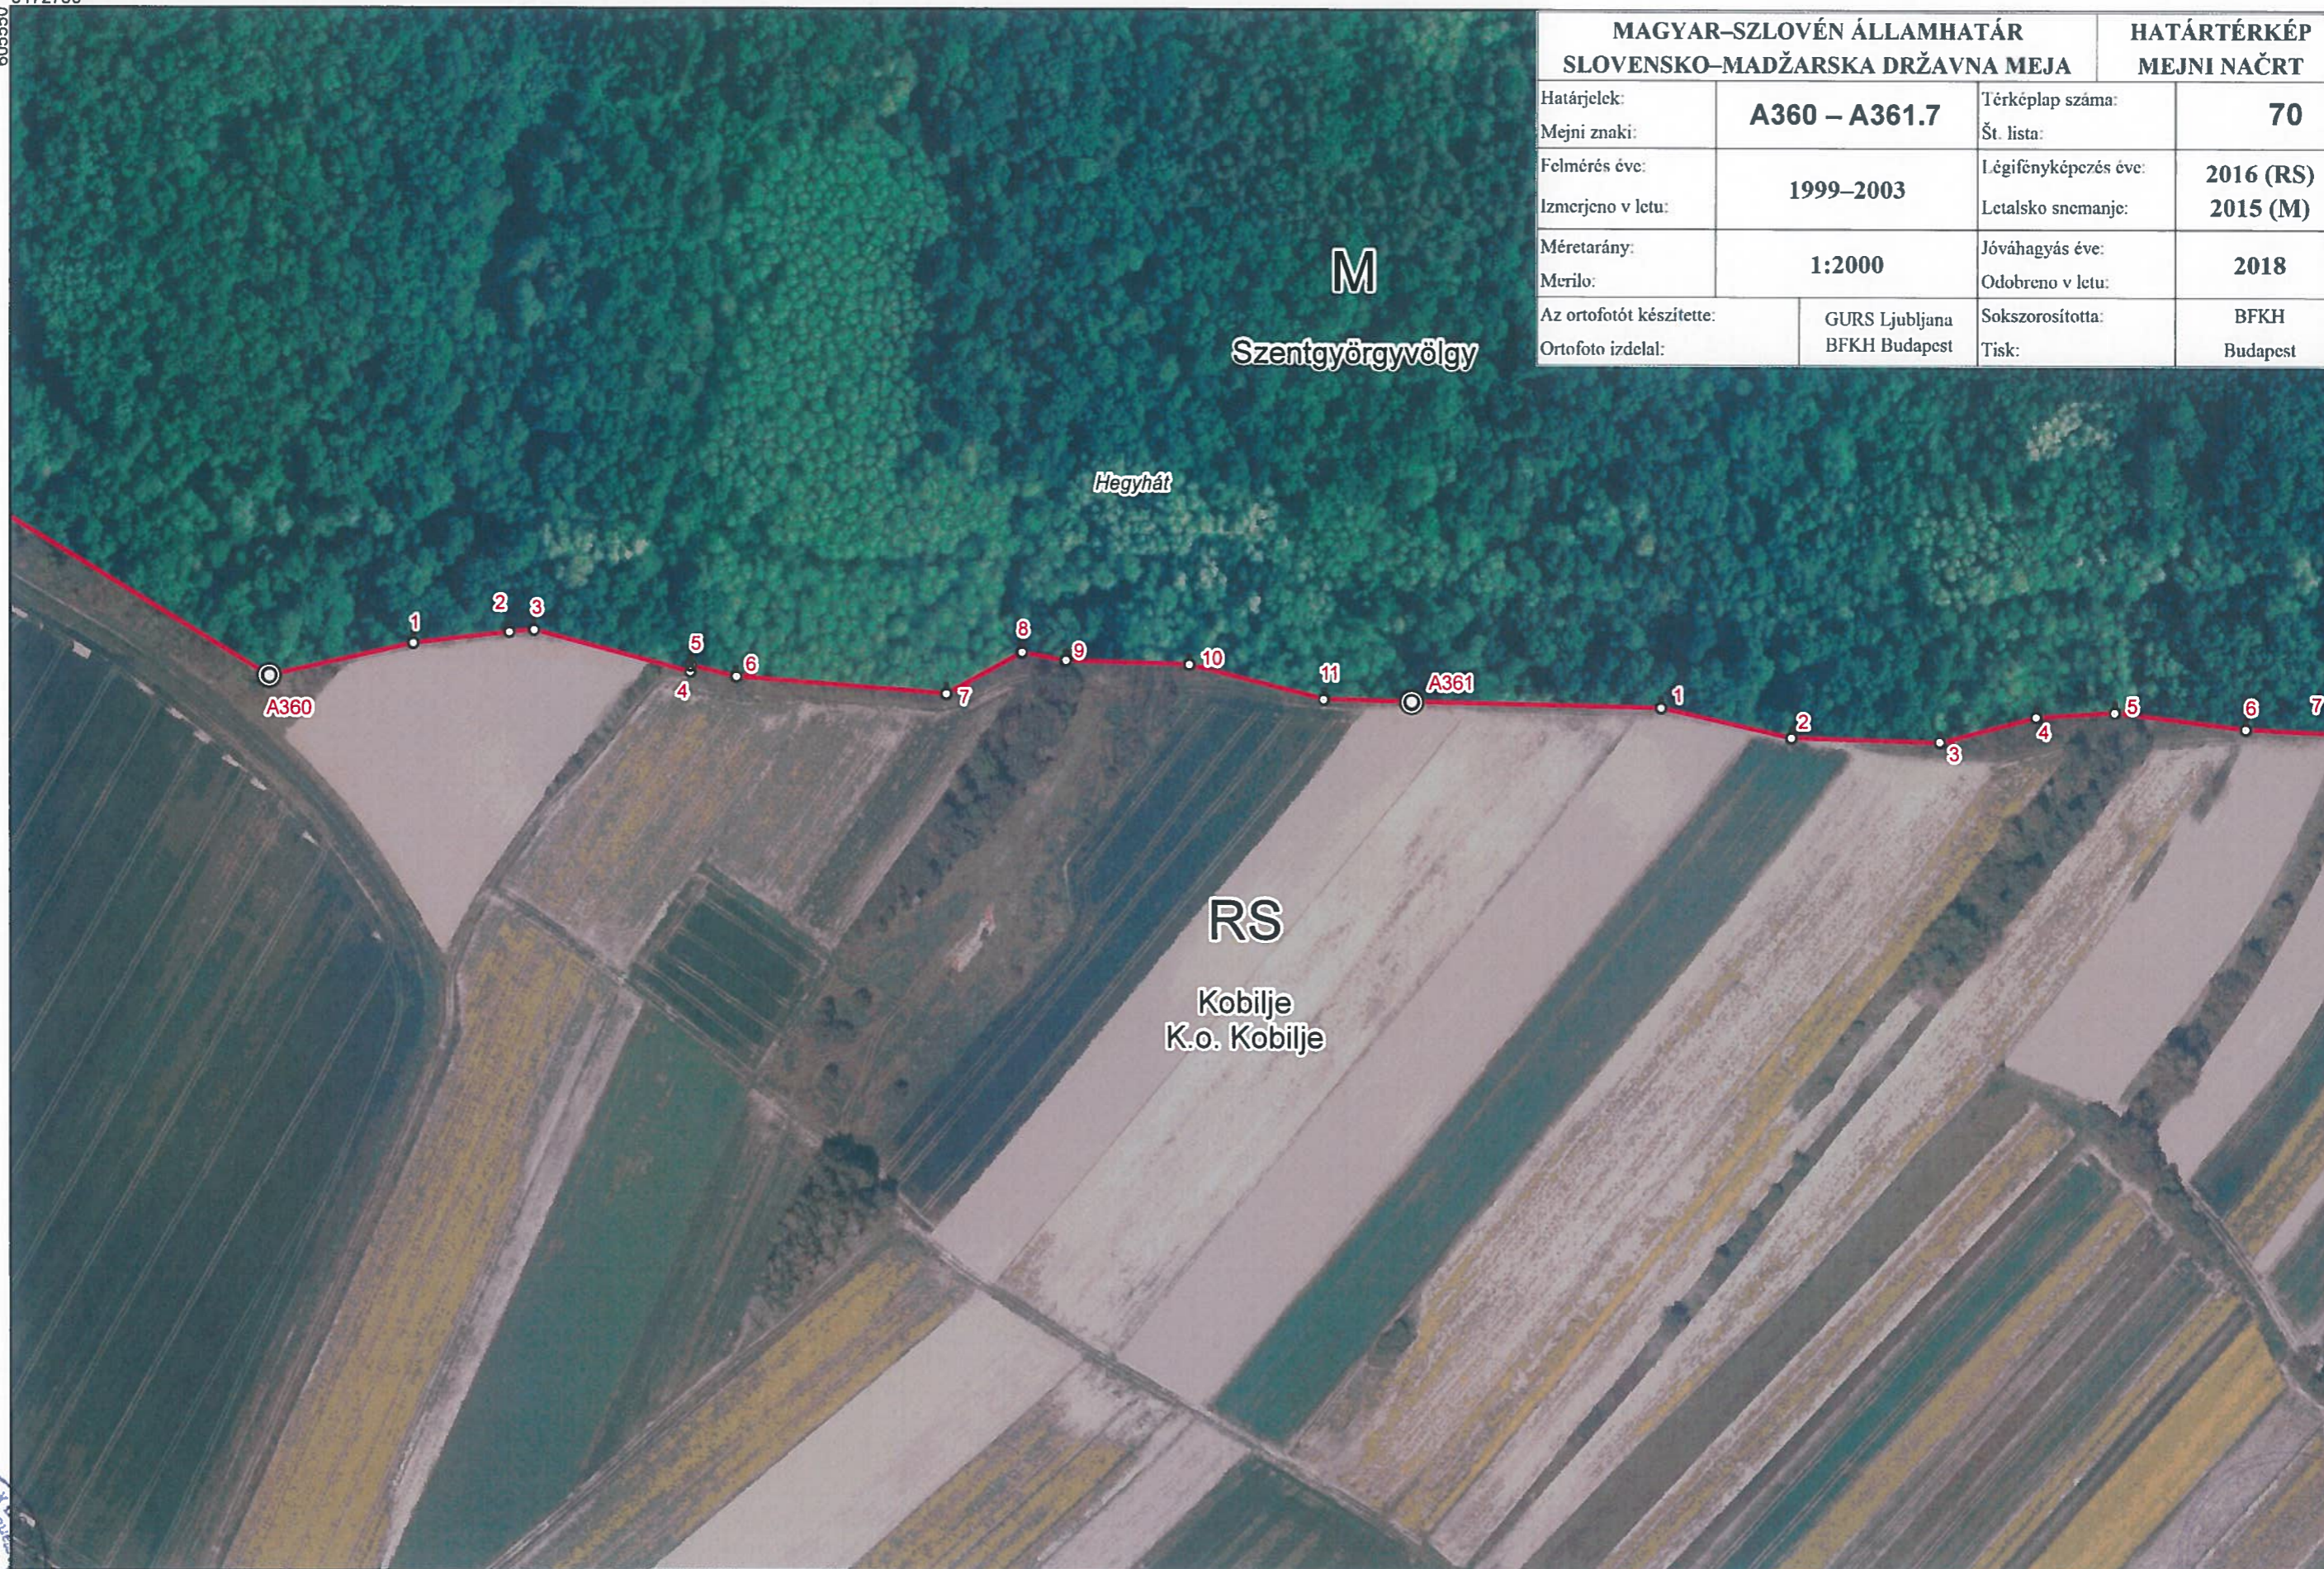

5172750

605550

MAGYAR–SZLOVÉN ÁLLAMHATÁR SLOVENSKO–MADŽARSKA DRŽAVNA MEJA		HATÁRTÉRKÉP MEJNI NAČRT	
Határjel:	A360 – A361.7	Térképlap száma:	70
Mejni znaki:		Št. lista:	
Felmérés éve:	1999–2003	Légifényképezés éve:	2016 (RS)
Izmerjeno v letu:		Letalsko snemanje:	2015 (M)
Méretarány:	1:2000	Jóváhagyás éve:	2018
Merilo:		Odobreno v letu:	
Az ortofotót készítette:	GURS Ljubljana	Sokszorosította:	BFKH
Ortofoto izdela:	BFKH Budapest	Tisk:	Budapest

5172250