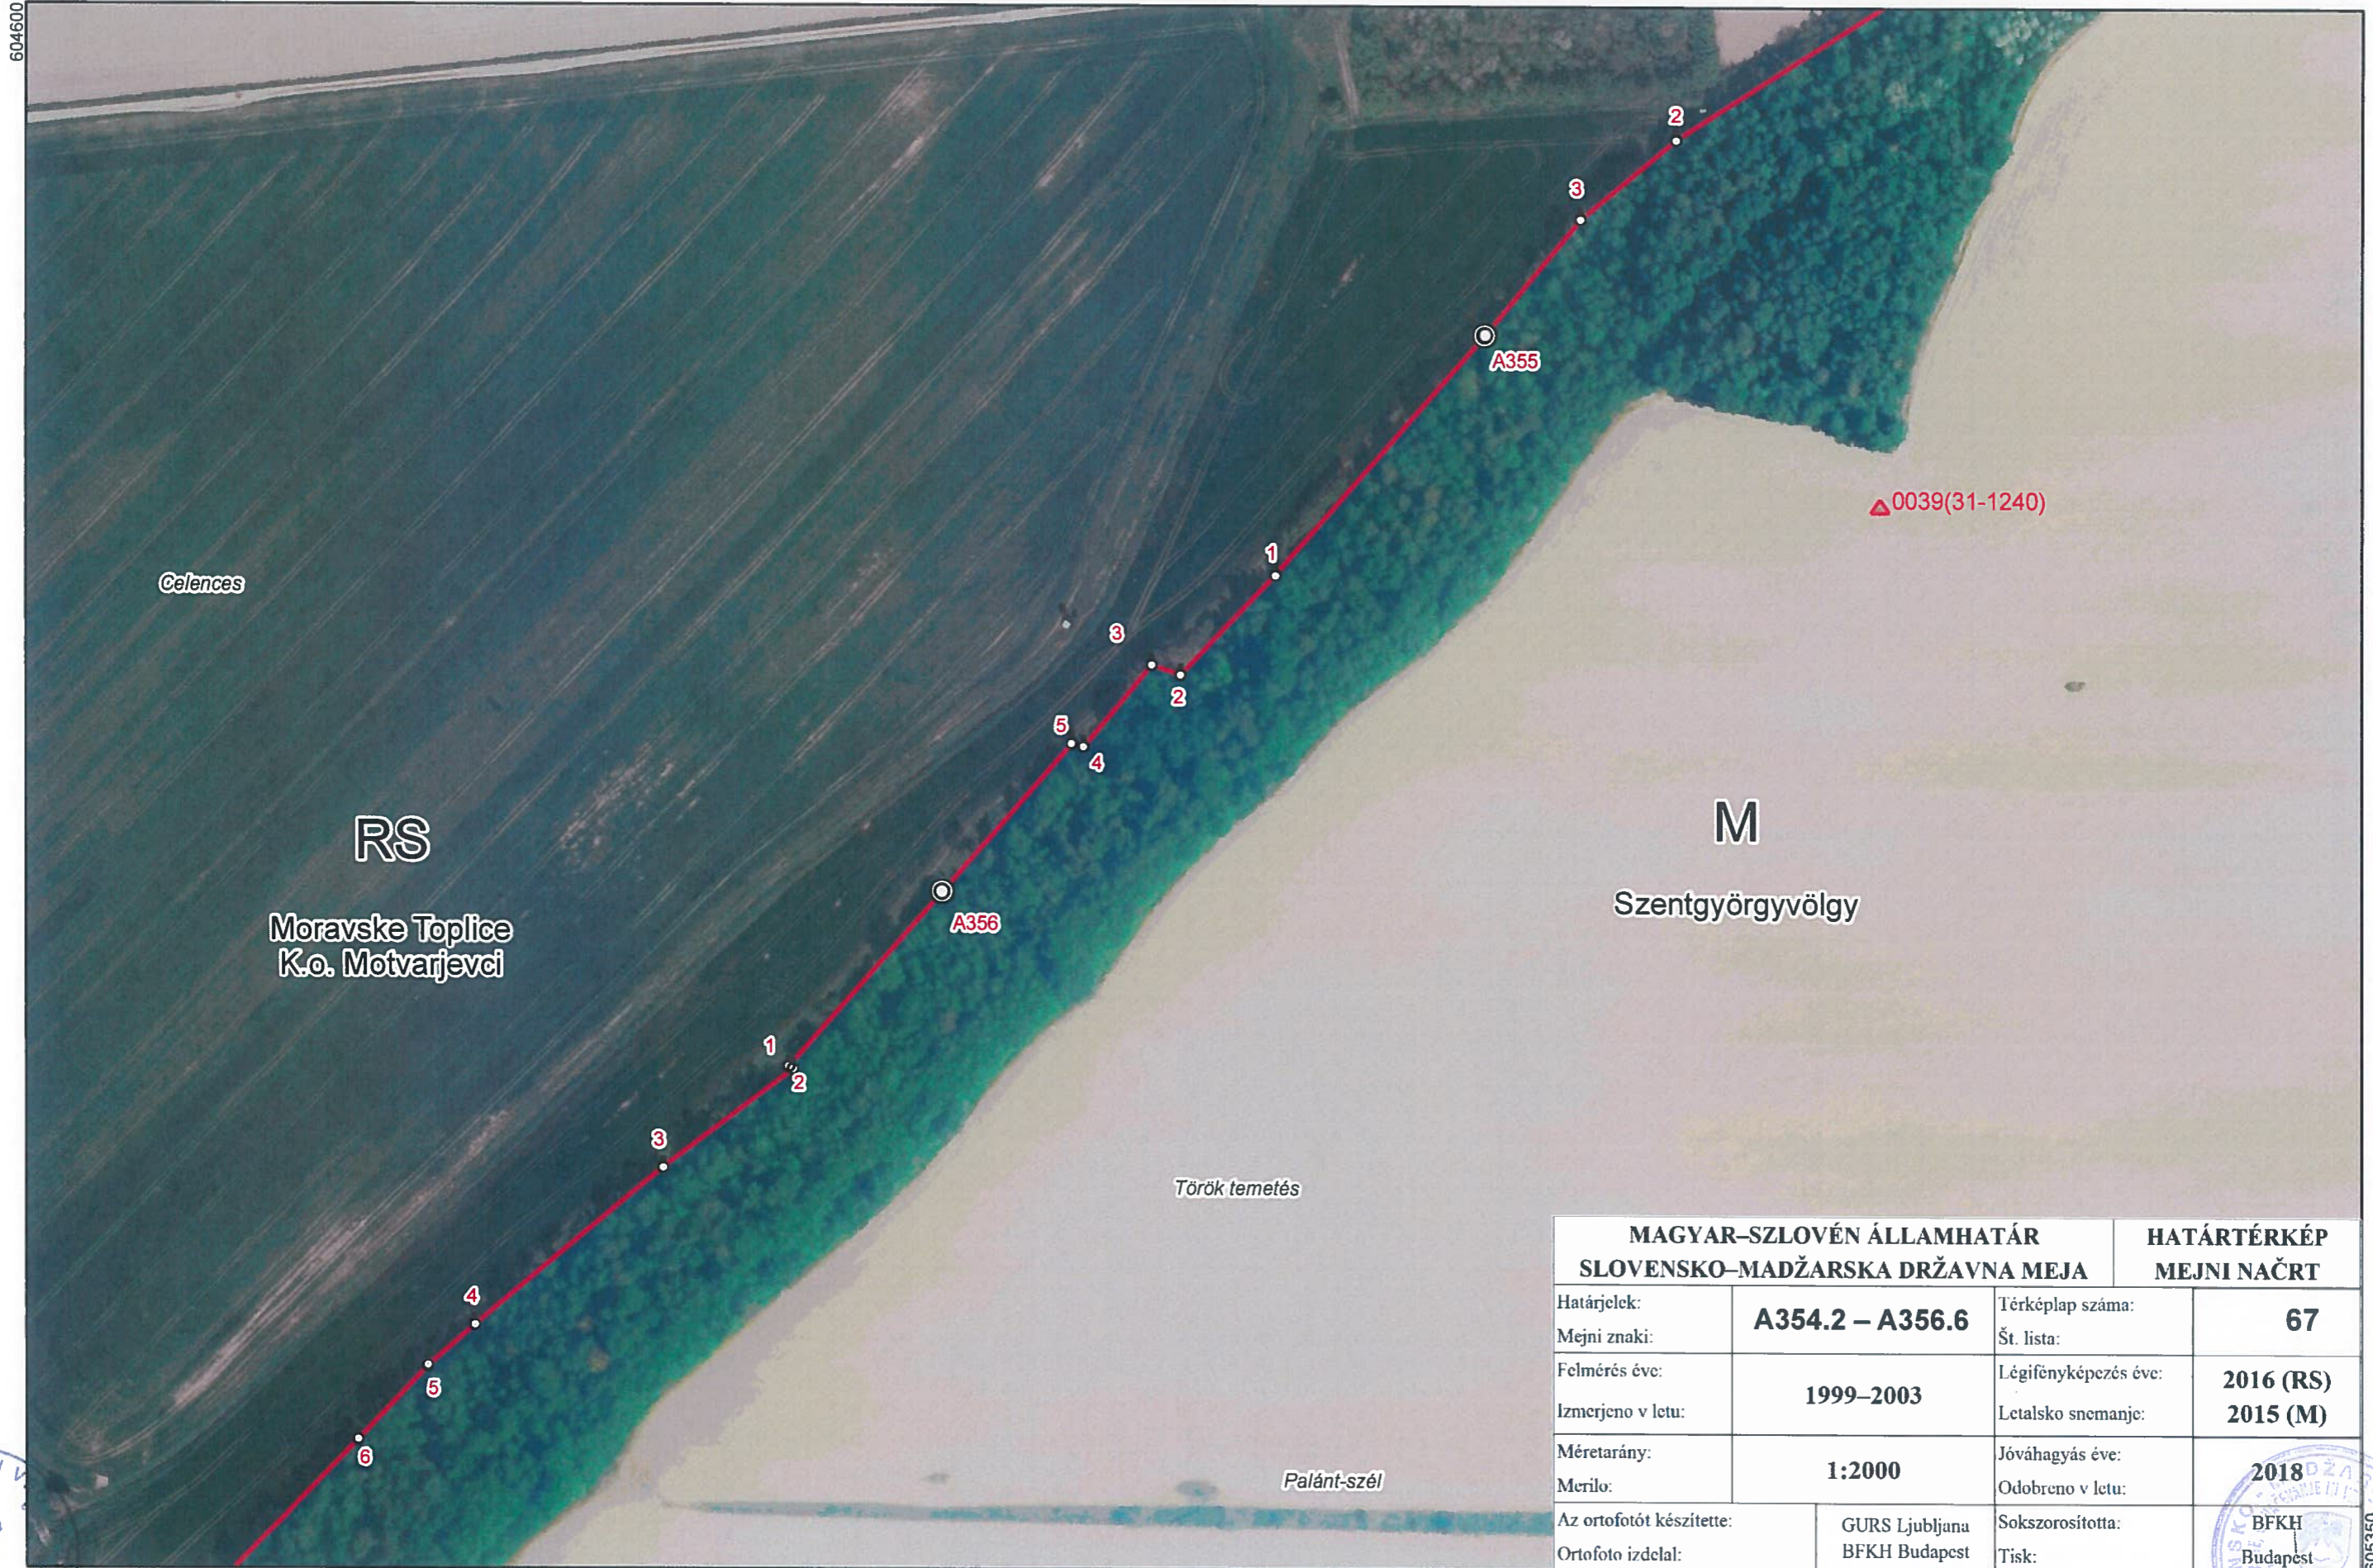

5173750
604600

MAGYAR–SZLOVÉN ÁLLAMHATÁR SLOVENSKO–MADŽARSKA DRŽAVNA MEJA		HATÁRTÉRKÉP MEJNI NAČRT	
Határjelek:	A354.2 – A356.6	Térképlap száma:	67
Mejni znaki:		Št. lista:	
Felmérés éve:	1999–2003	Légifényképezés éve:	2016 (RS)
Izmerjeno v letu:		Letalsko snemanje:	2015 (M)
Méretarány:	1:2000	Jóváhagyás éve:	2018
Merilo:		Odobreno v letu:	
Az ortofotót készítette:	GURS Ljubljana	Sokszorosította:	BFKH
Ortofoto izdela:	BFKH Budapest	Tisk:	Budapest

5173250