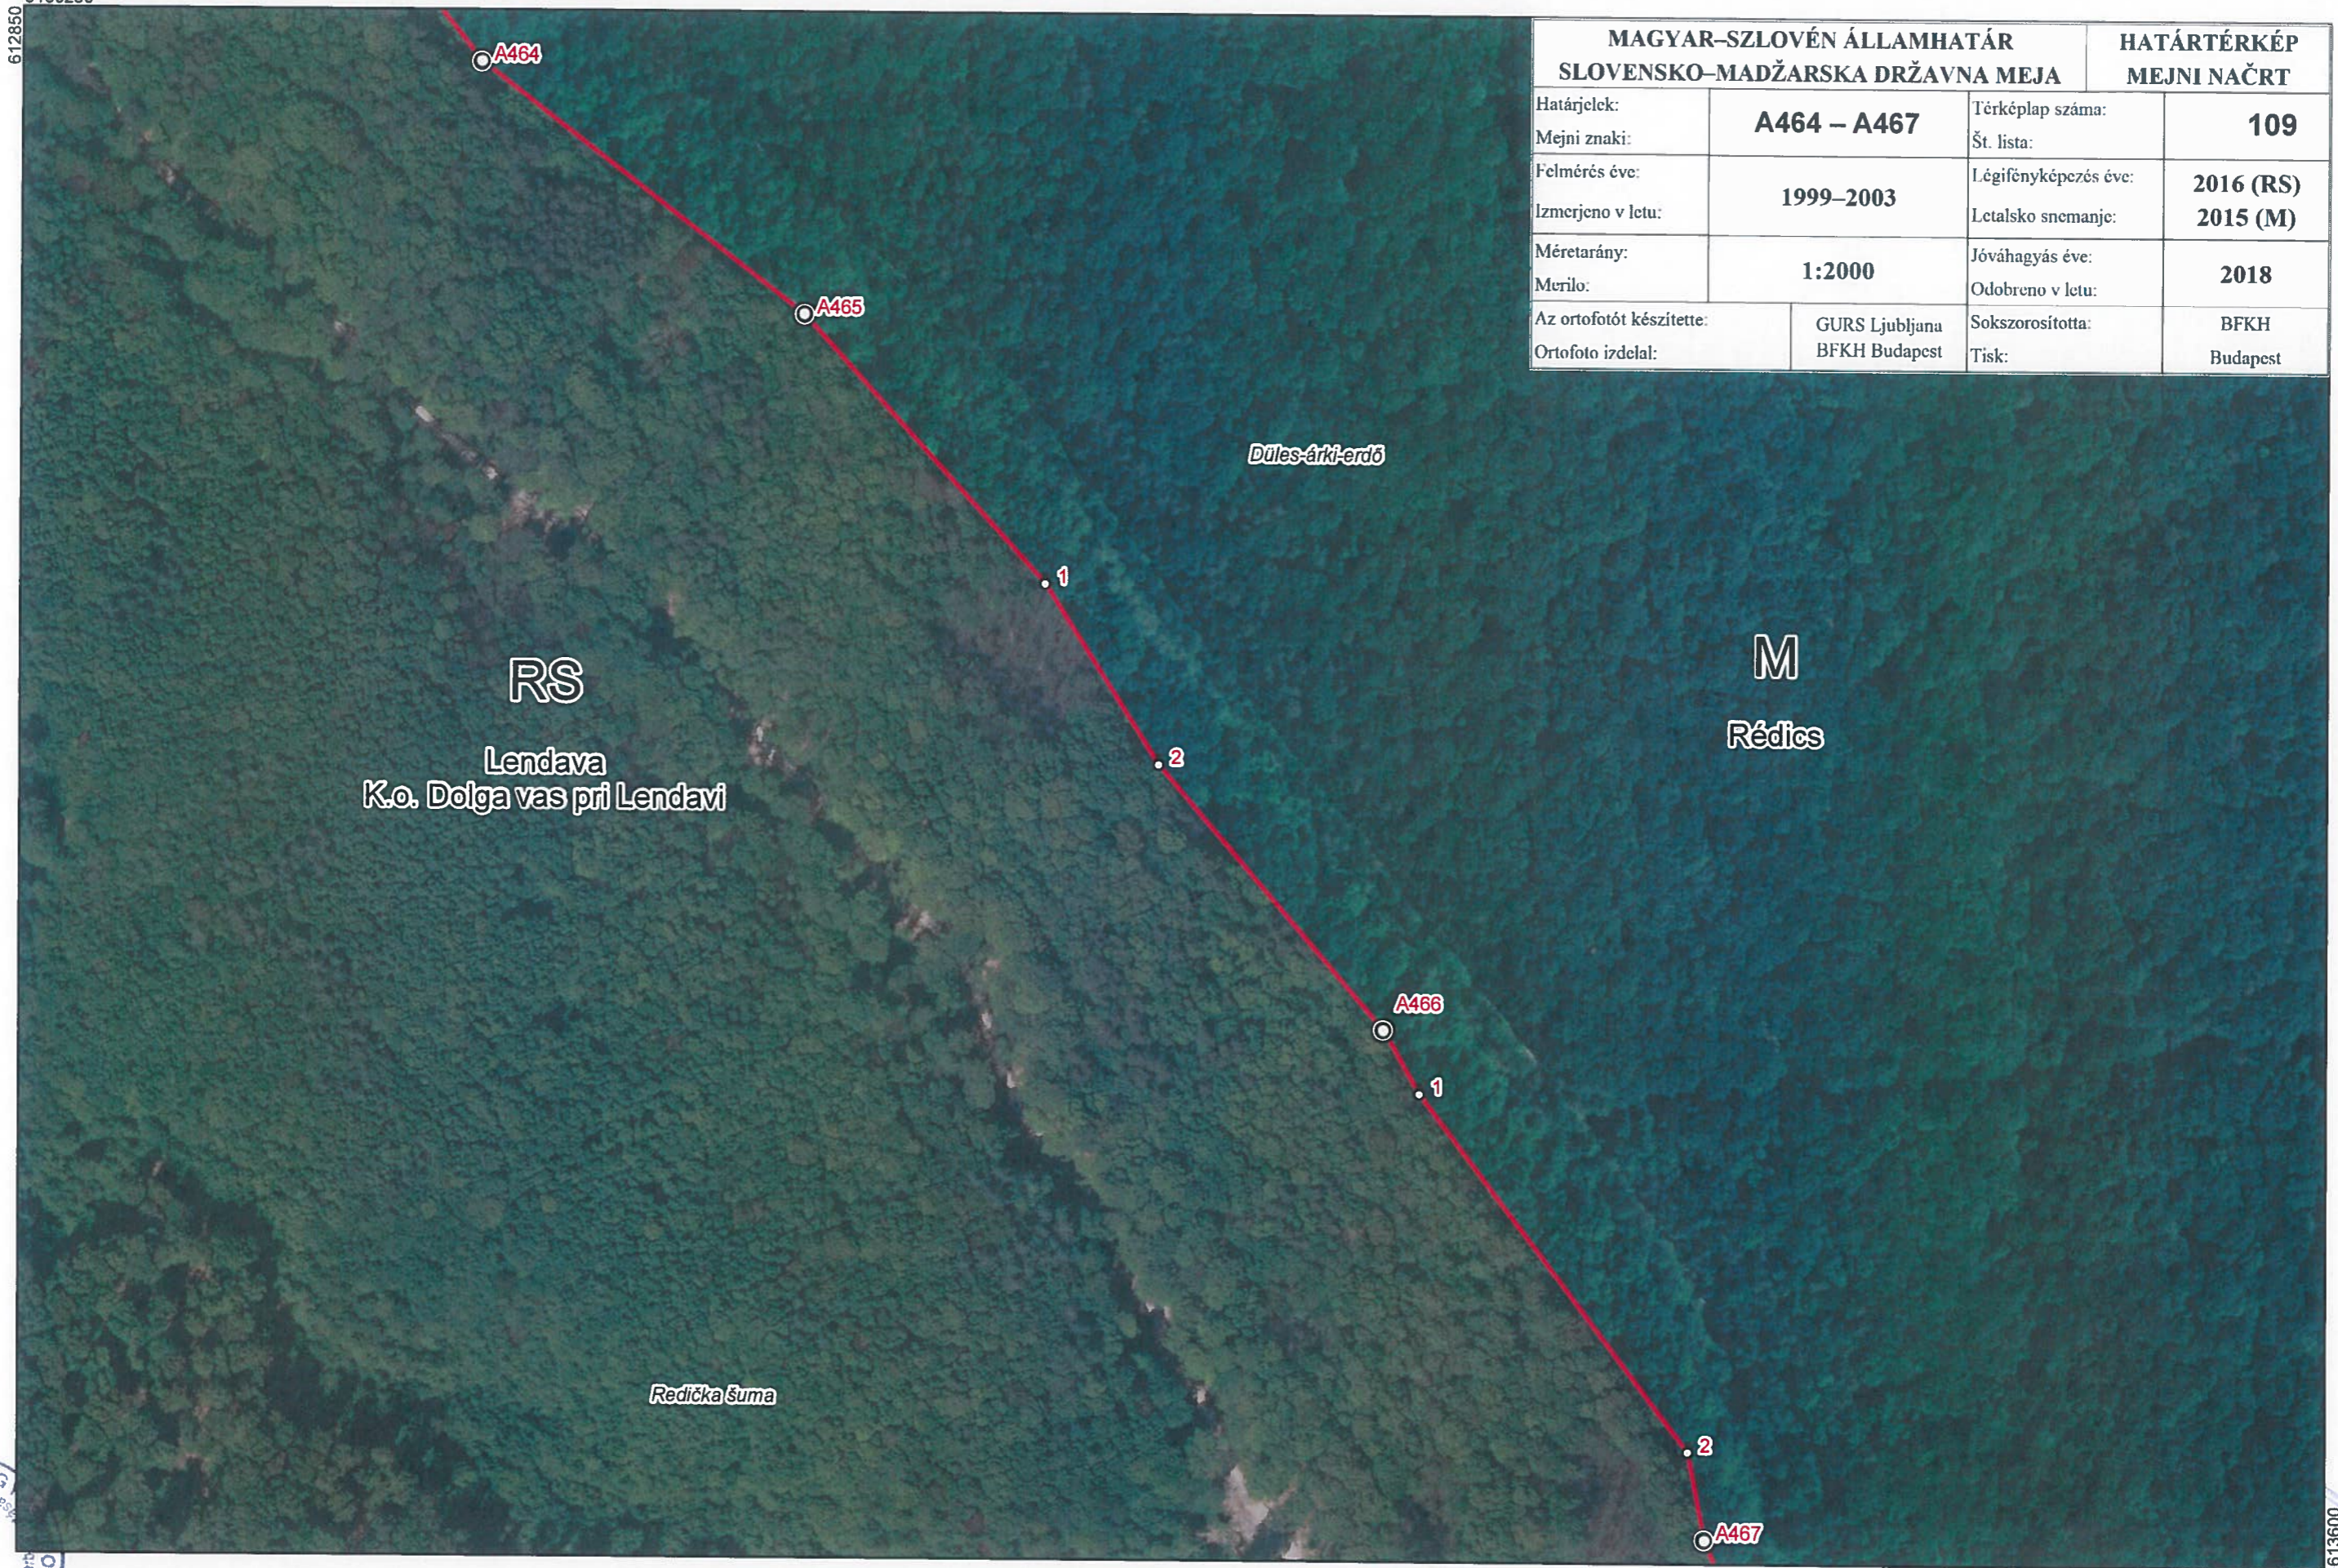

5160250
612850

MAGYAR-SZLOVÉN ÁLLAMHATÁR SLOVENSKO-MADŽARSKA DRŽAVNA MEJA		HATÁRTÉRKÉP MEJNI NAČRT	
Határjeltek:	A464 – A467	Térképlap száma:	109
Mejni znaki:		Št. lista:	
Felmérés éve:	1999–2003	Légifényképezés éve:	2016 (RS)
Izmerjeno v letu:		Letalsko snemanje:	2015 (M)
Méretarány:	1:2000	Jóváhagyás éve:	2018
Merítő:		Odobreno v letu:	
Az ortofotót készítette:	GURS Ljubljana	Sokszorosította:	BFKH
Ortofoto izdclal:	BFKH Budapest	Tisk:	Budapest