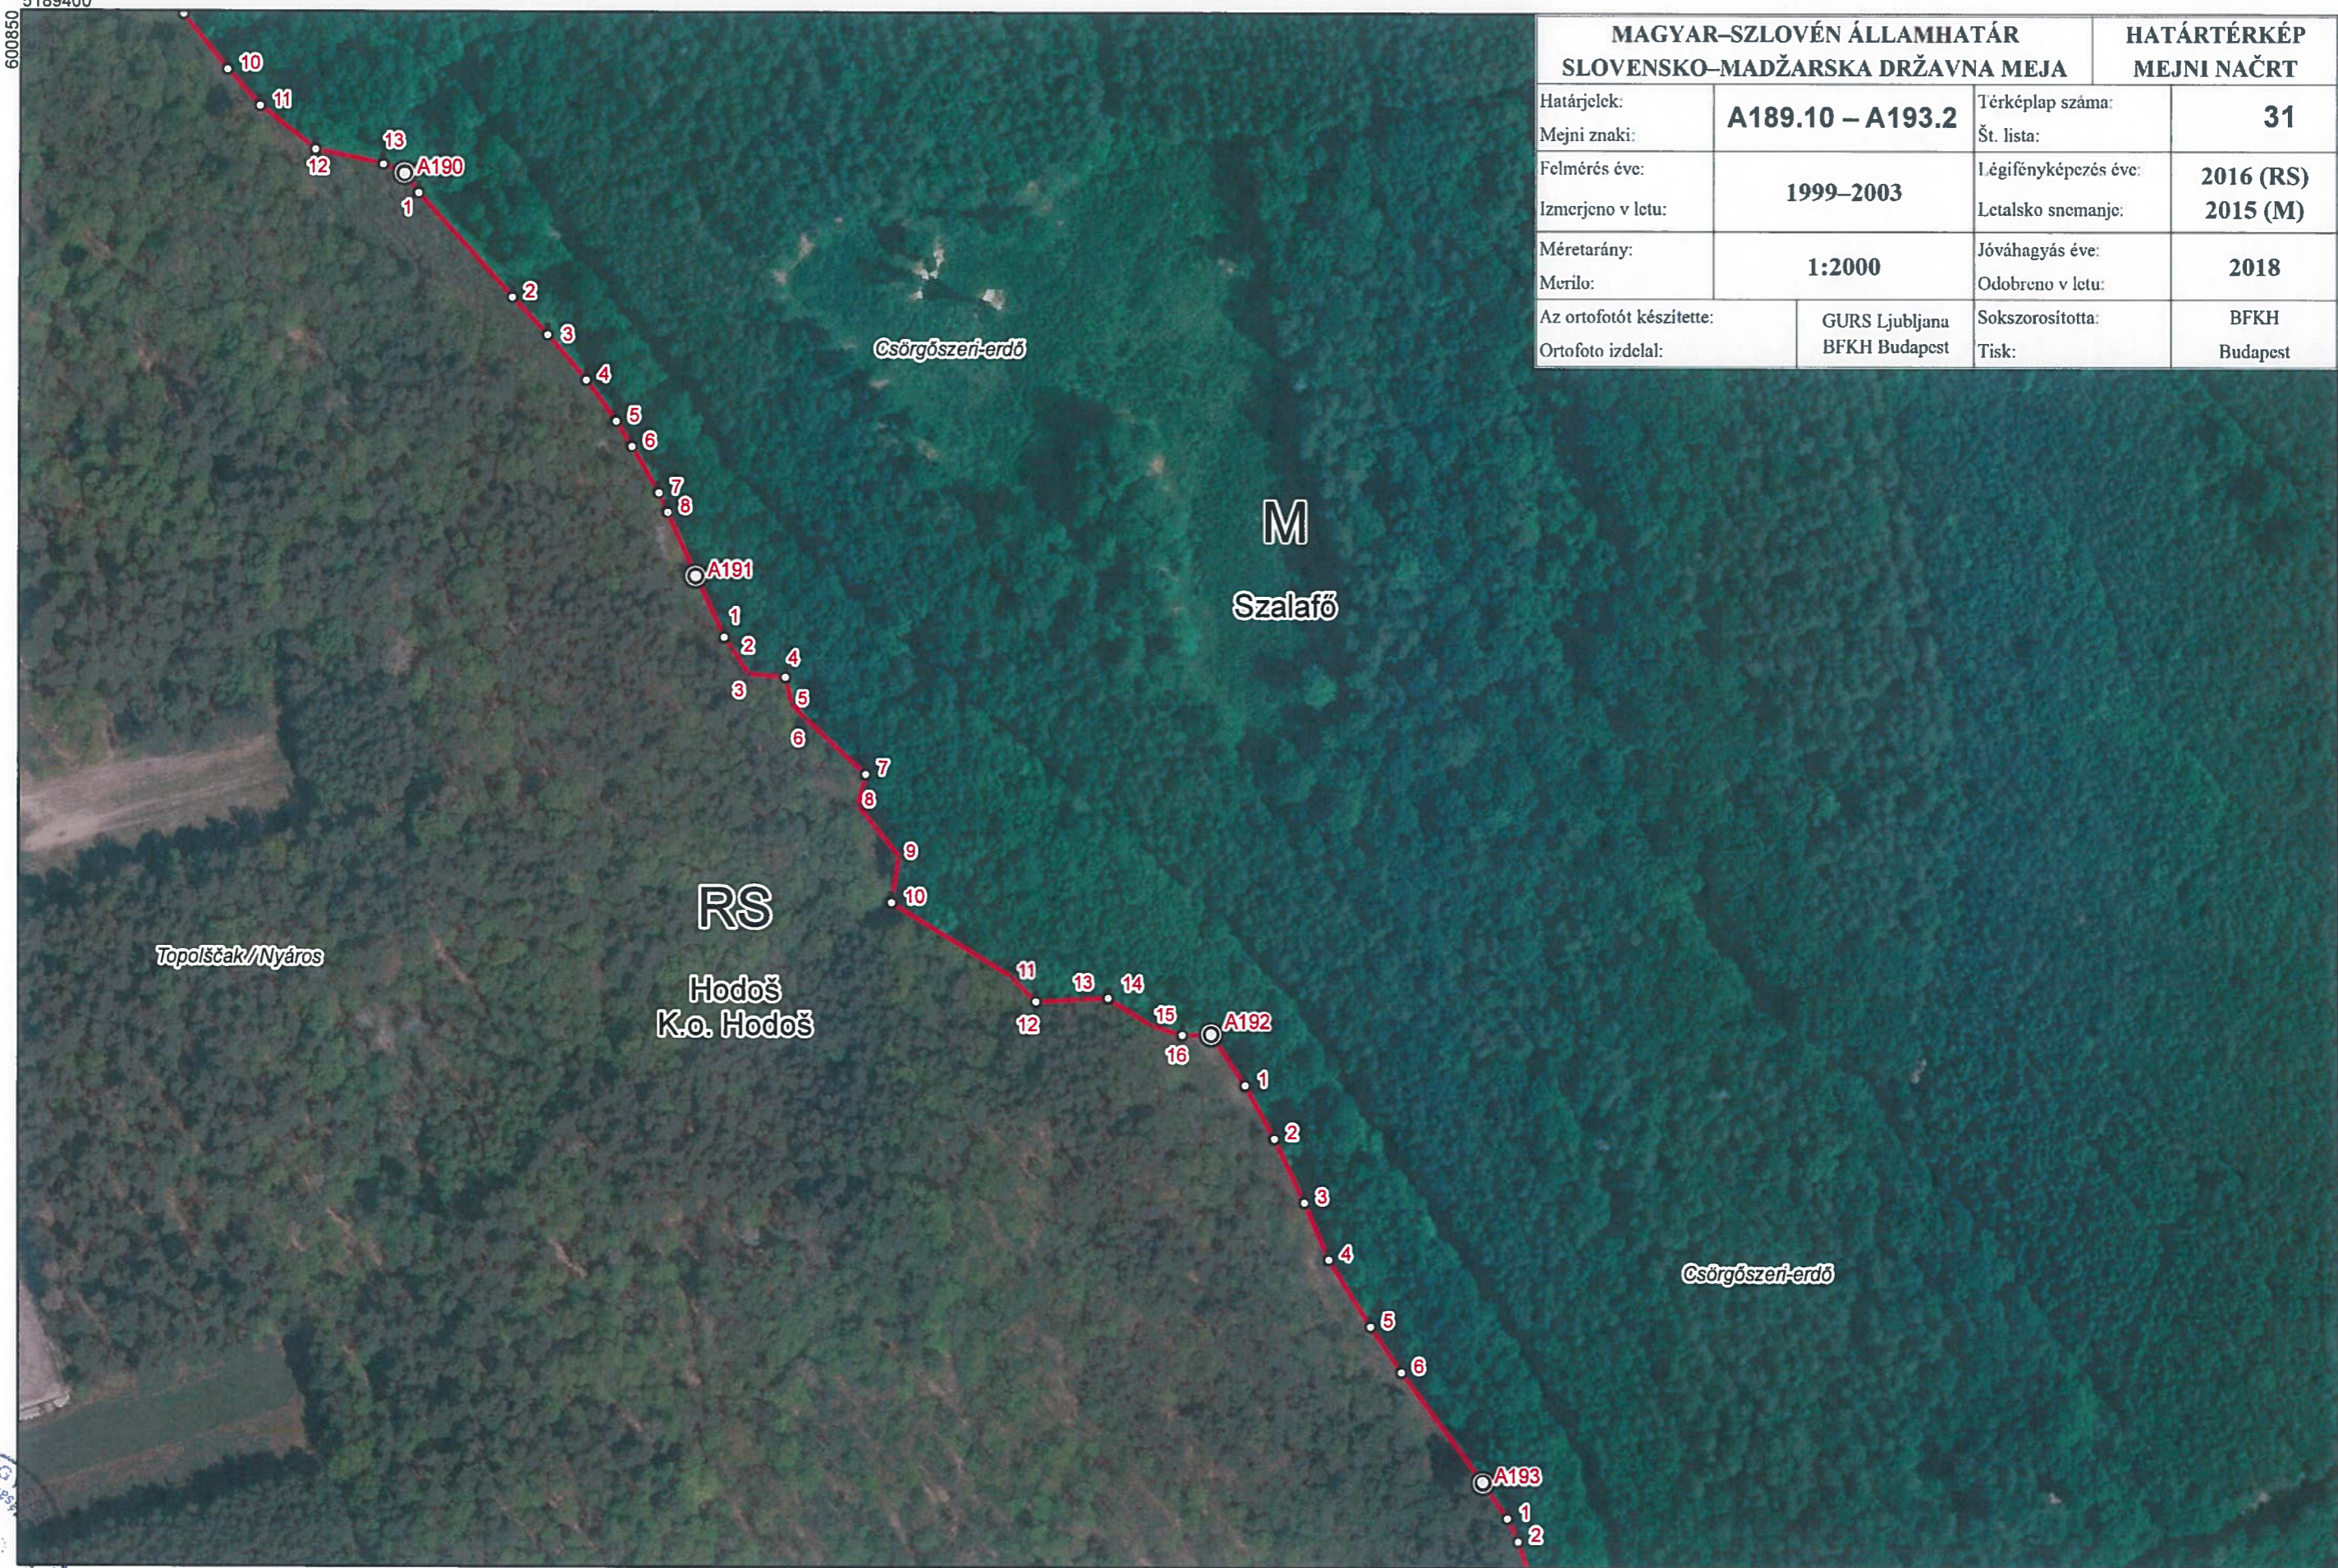

5189400
600850

MAGYAR-SZLOVÉN ÁLLAMHATÁR SLOVENSKO-MADŽARSKA DRŽAVNA MEJA		HATÁRTÉRKÉP MEJNI NAČRT	
Határjel:	A189.10 – A193.2	Térképlap száma:	31
Mejni znaki:		Št. lista:	
Felmérés éve:	1999–2003	Légifényképezés éve:	2016 (RS)
Izmerjeno v letu:		Letalsko snemanje:	2015 (M)
Méretarány:	1:2000	Jóváhagyás éve:	2018
Merilo:		Odobreno v letu:	
Az ortofotót készítette:	GURS Ljubljana	Sokszorosította:	BFKH
Ortofoto izdela:	BFKH Budapest	Tisk:	Budapest

5188900

661600