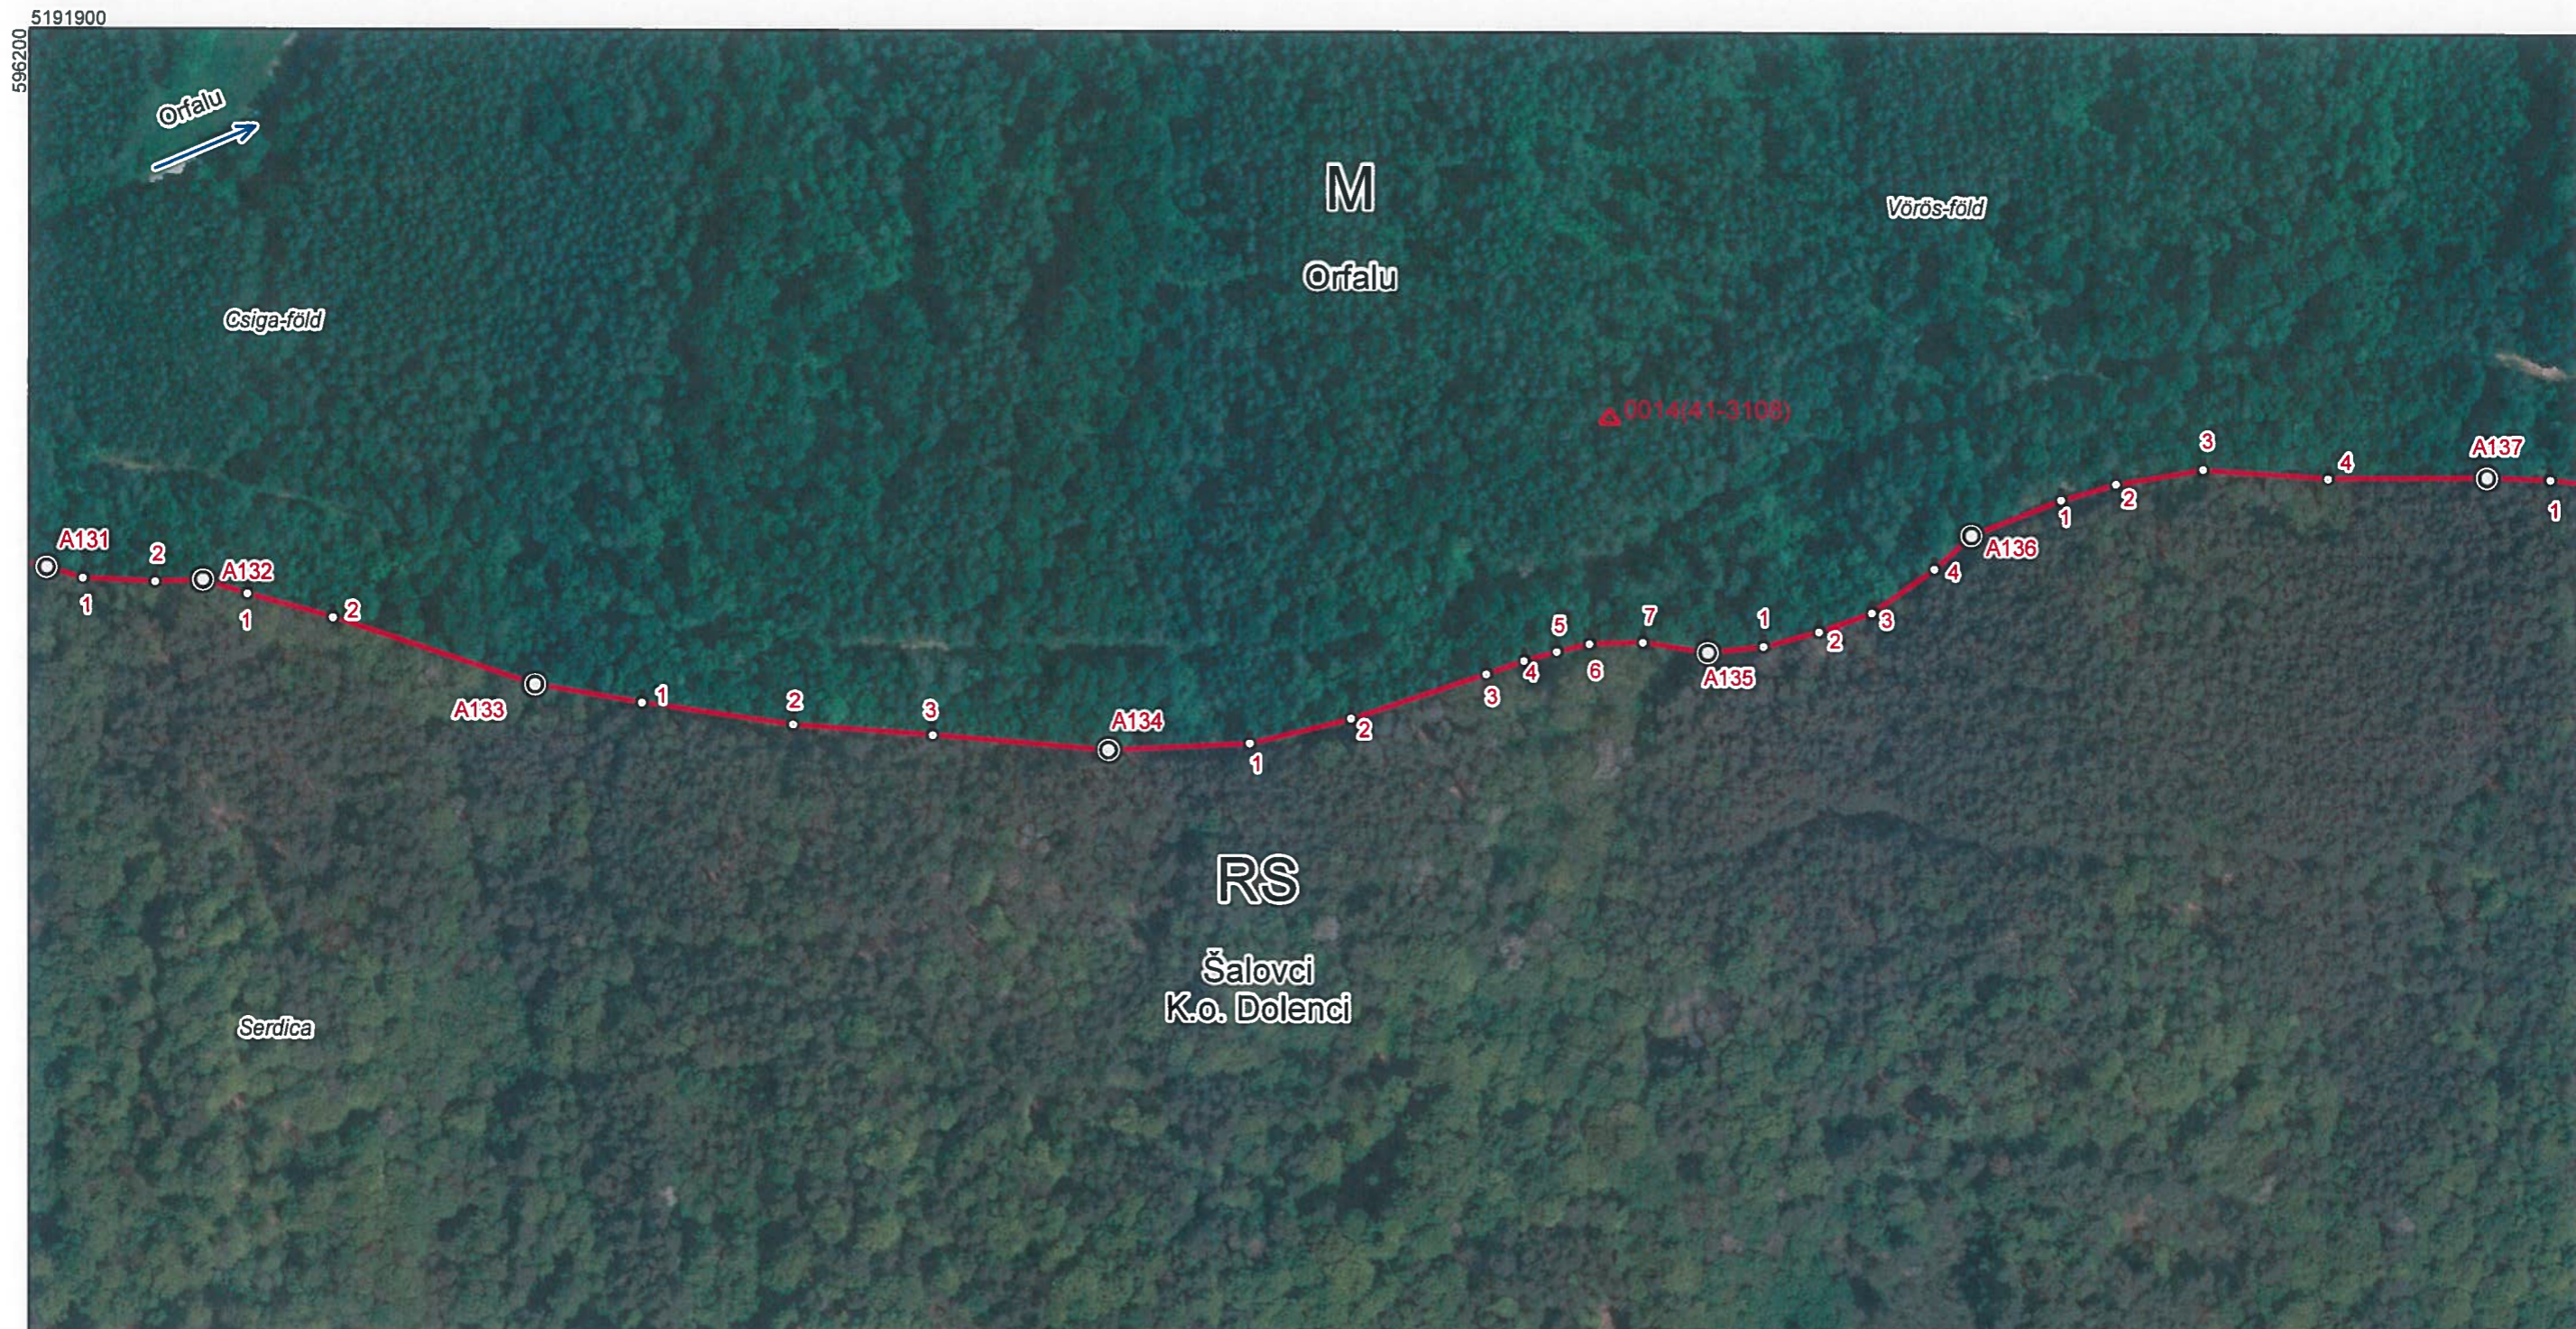

MAGYAR-SZLOVÉN ÁLLAMHATÁR SLOVENSKO-MADŽARSKA DRŽAVNA MEJA		HATÁRTÉRKÉP MEJNI NAČRT	
Határjel:	A131 – A137.1	Térképlap száma:	21
Mejni znaki:		Št. lista:	
Felmérés éve:	1999–2003	Légifényképezés éve:	2016 (RS)
Izmerjeno v letu:		Letalsko snemanje:	2015 (M)
Méretarány:	1:2000	Jóváhagyás éve:	2018
Merilo:		Odobreno v letu:	
Az ortofotót készítette:	GURS Ljubljana	Sokszorosította:	BFKH
Ortofoto izdela:	BFKH Budapest	Tisk:	Budapest