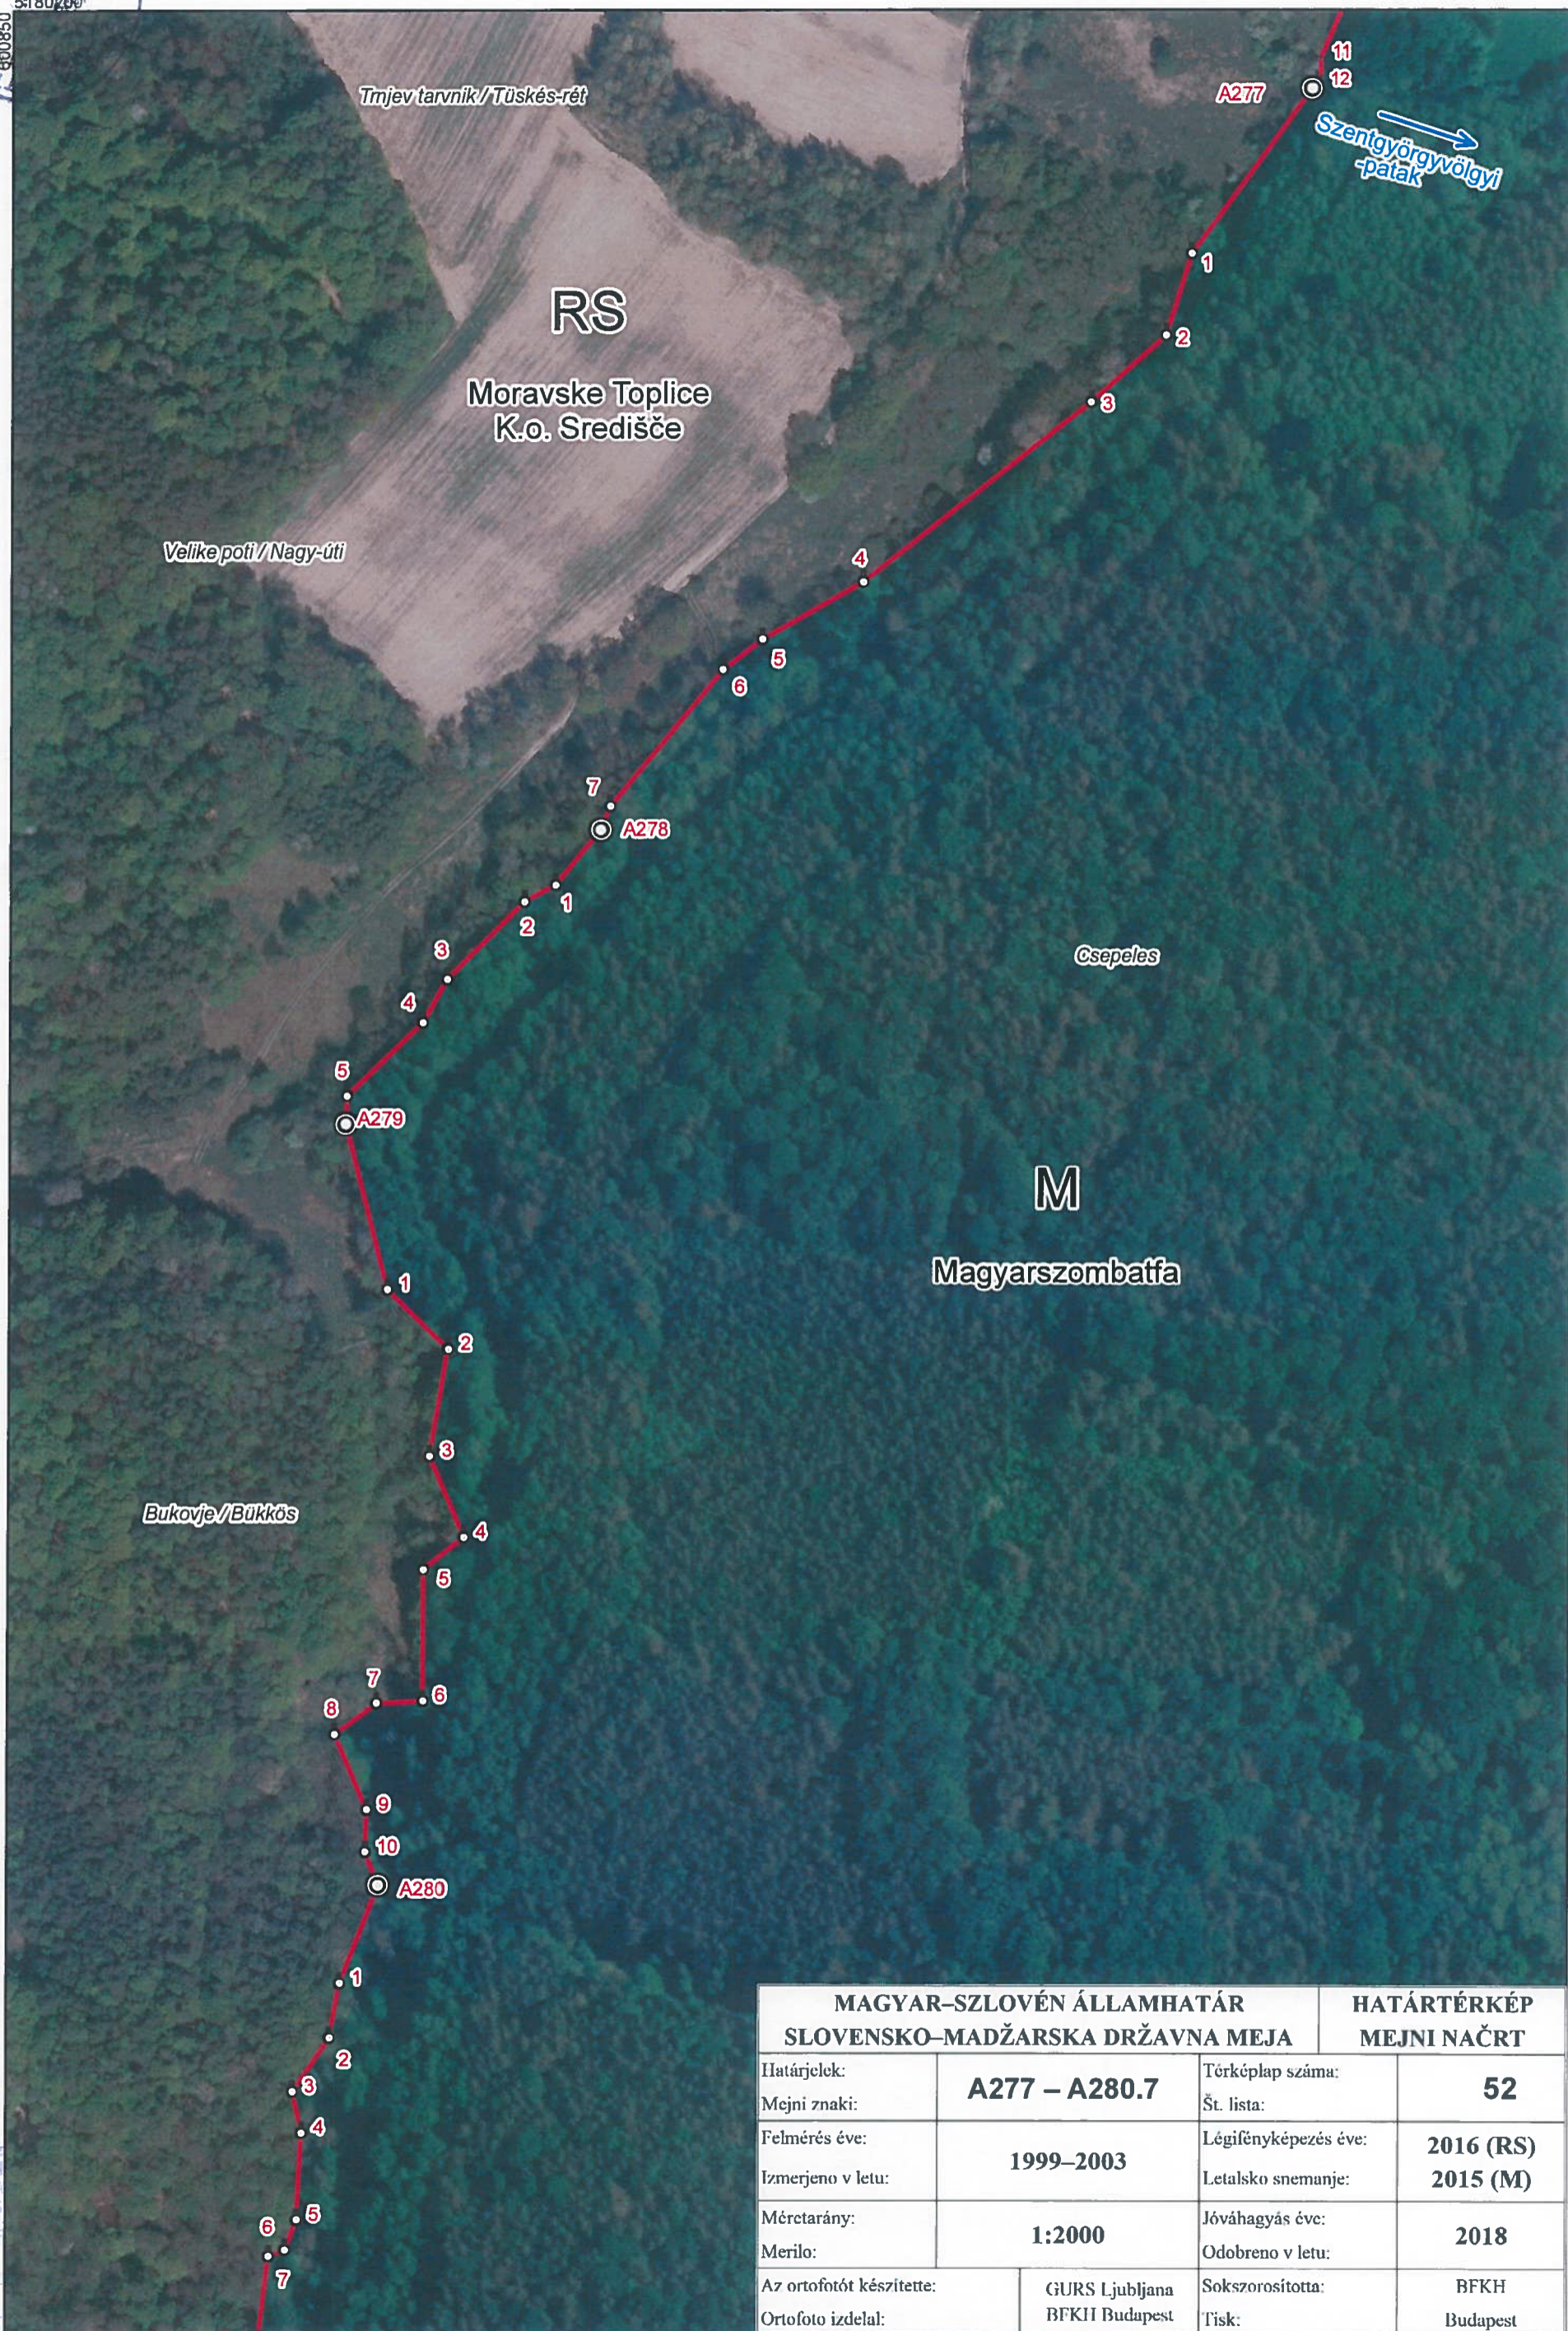

MAGYAR-SZLOVÉN ÁLLAMHATÁR SLOVENSKO-MADŽARSKA DRŽAVNA MEJA		HATÁRTÉRKÉP MEJNI NAČRT	
Határjel:	A277 – A280.7	Törképlap száma:	52
Mejni znaki:		Št. lista:	
Felmérés éve:	1999–2003	Légifényképezés éve:	2016 (RS)
Izmerjeno v letu:		Letalsko snemanje:	2015 (M)
Méretarány:	1:2000	Jóváhagyás éve:	2018
Merítő:		Ódobreno v letu:	
Az ortofotót készítette:	GURS Ljubljana	Sokszorosította:	BFKH
Ortofoto izdela:	BFKH Budapest	Tisk:	Budapest