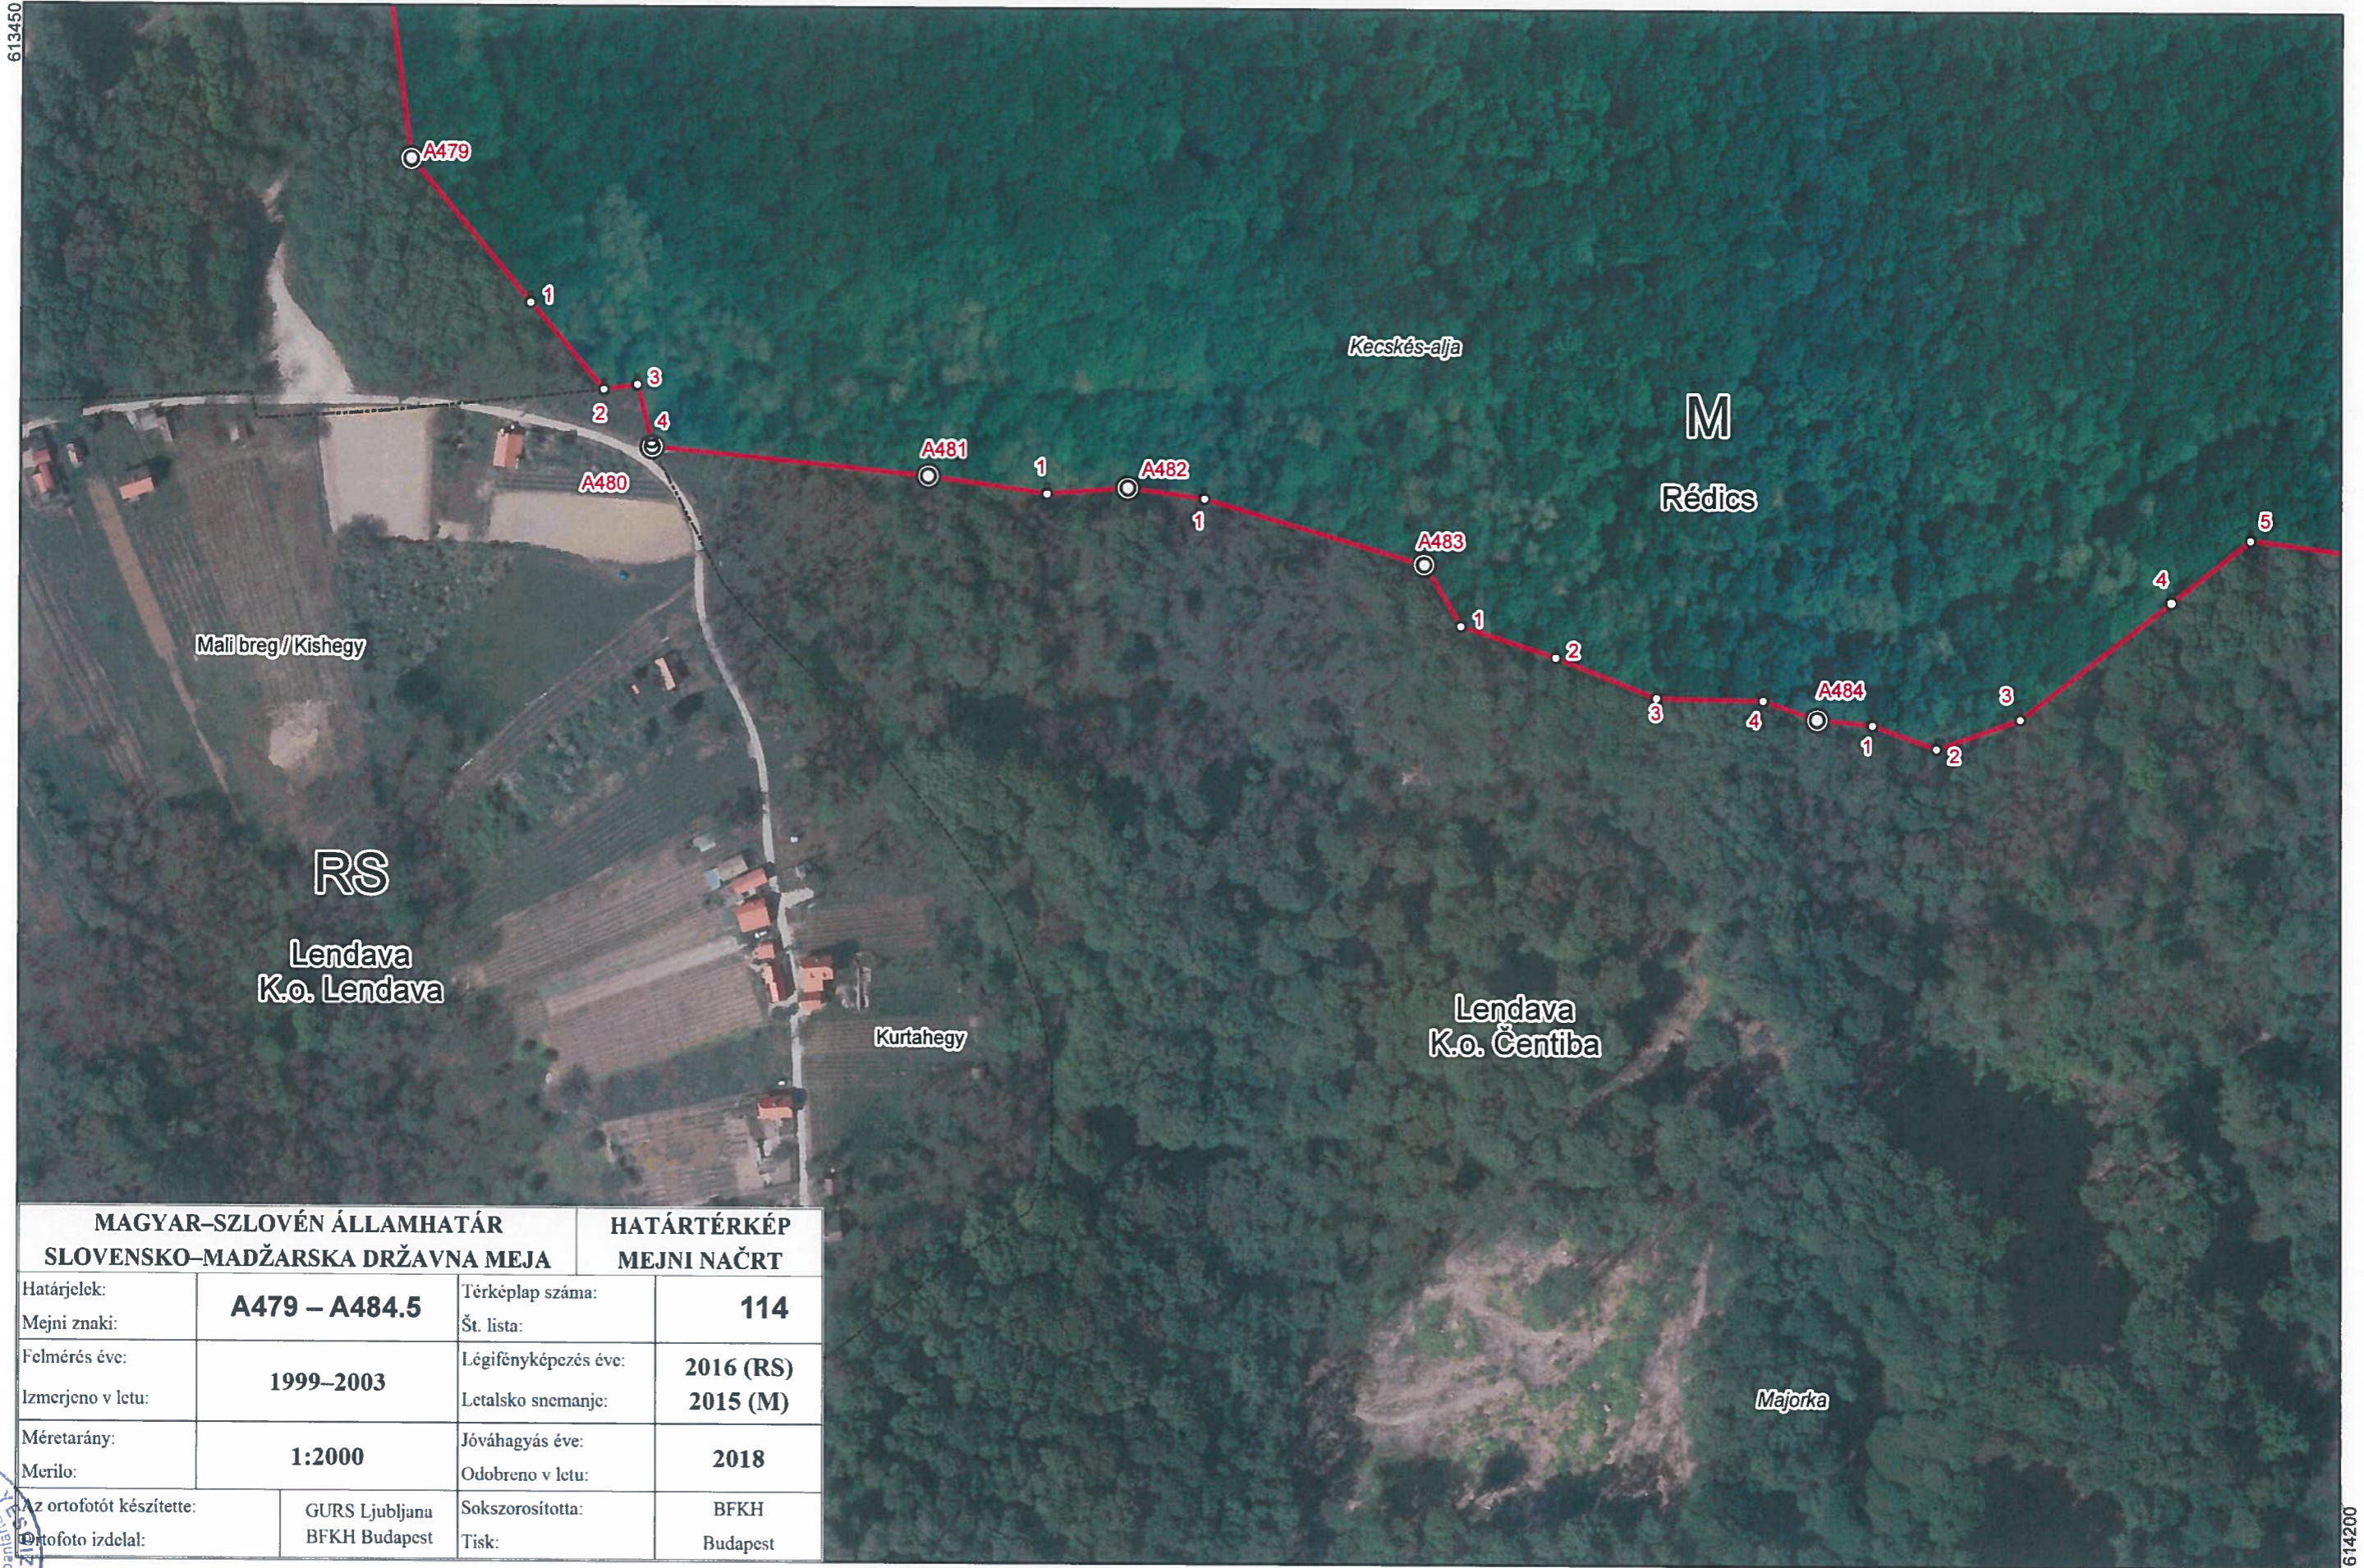

5158150
613450

MAGYAR-SZLOVÉN ÁLLAMHATÁR SLOVENSKO-MADŽARSKA DRŽAVNA MEJA		HATÁRTÉRKÉP MEJNI NAČRT	
Határjelék:	A479 – A484.5	Térképlap száma:	114
Mejni znaki:		Št. lista:	
Felmérés éve:	1999–2003	Légifényképezés éve:	2016 (RS)
Izmerjeno v letu:		Letalsko snemanje:	2015 (M)
Méretarány:	1:2000	Jóváhagyás éve:	2018
Merilo:		Odobreno v letu:	
Az ortofotót készítette:	GURS Ljubljana	Sokszorosította:	BFKH
Ortofotó izdela:	BFKH Budapest	Tisk:	Budapest

614200

5157650