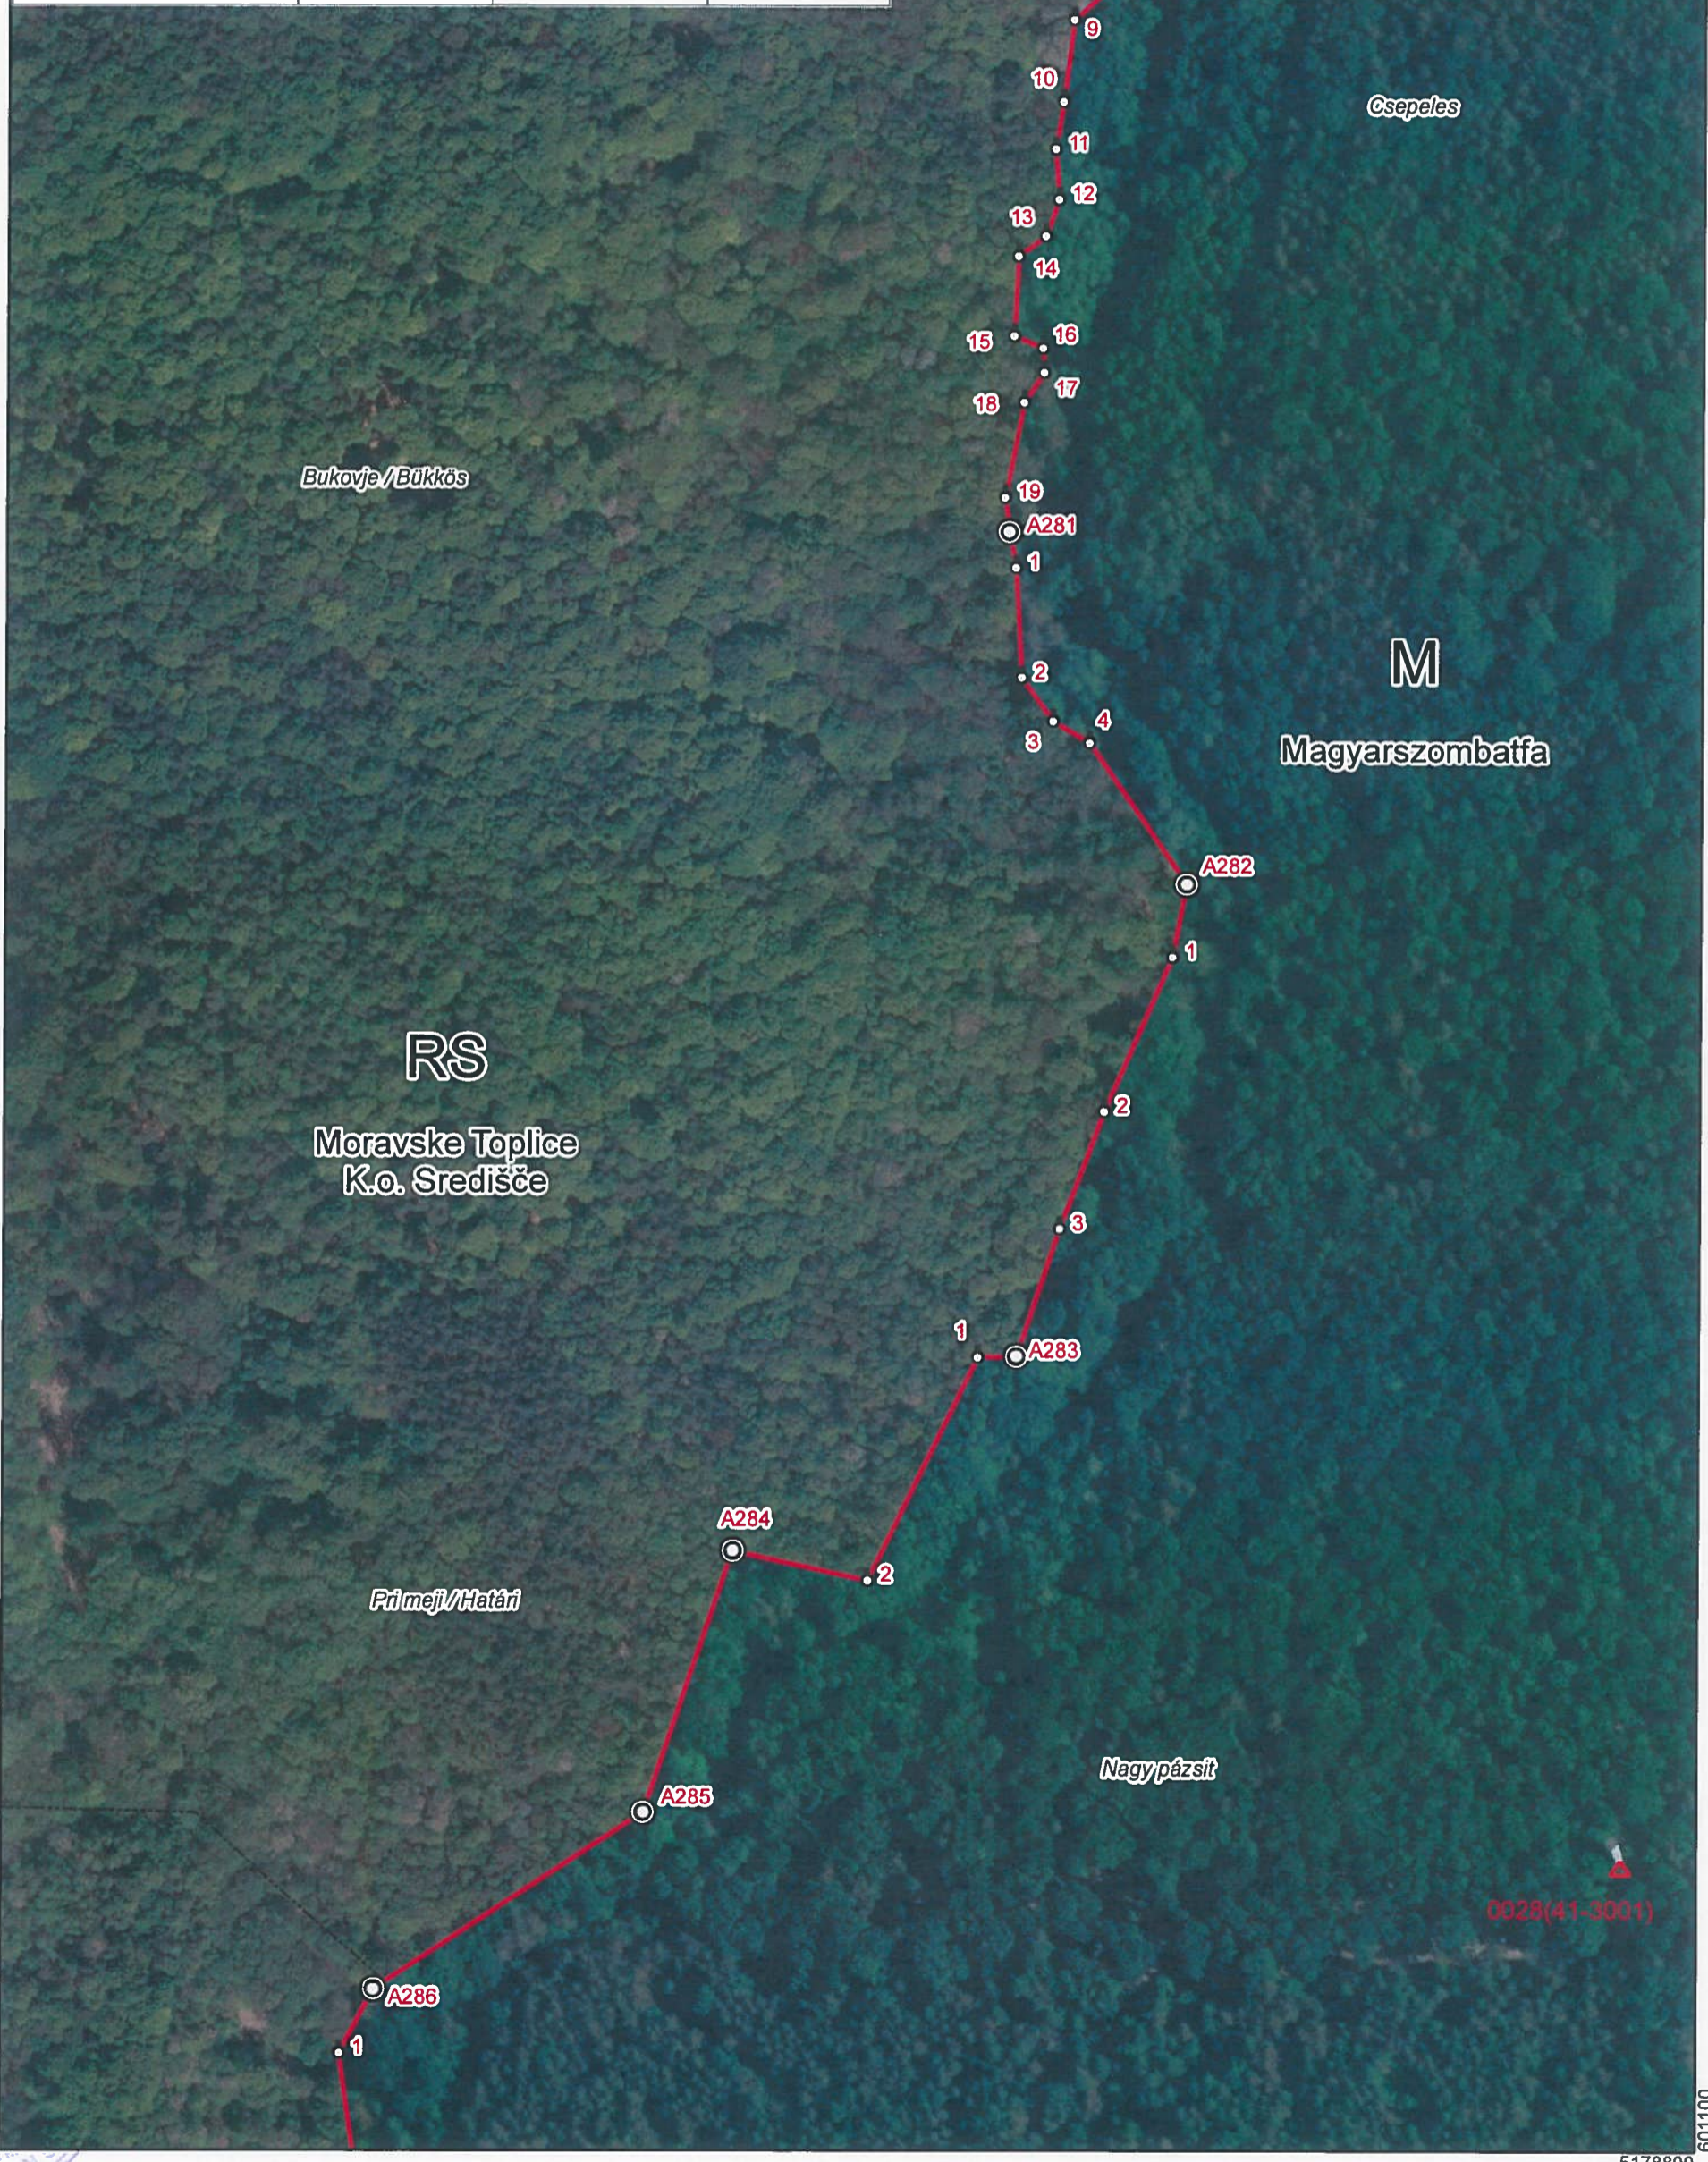

MAGYAR-SZLOVÉN ÁLLAMHATÁR		HATÁRTÉRKÉP	
SLOVENSKO-MADŽARSKA DRŽAVNA MEJA		MEJNI NAČRT	
Határjeltek:	A280.2 – A286.1	Térképlap száma:	53
Mejni znaki:		Št. lista:	
Felmérés éve:	1999–2003	Légifényképezés éve:	2016 (RS)
Izmerjeno v letu:		Letalsko snemanje:	2015 (M)
Mérctarány:	1:2000	Jóváhagyás éve:	2018
Merilo:		Odobreno v letu:	
Az ortofotót készítette:	GURS Ljubljana	Sokszorosította:	BFKH
Ortofoto izdela:	BFKH Budapest	Tísk:	Budapest