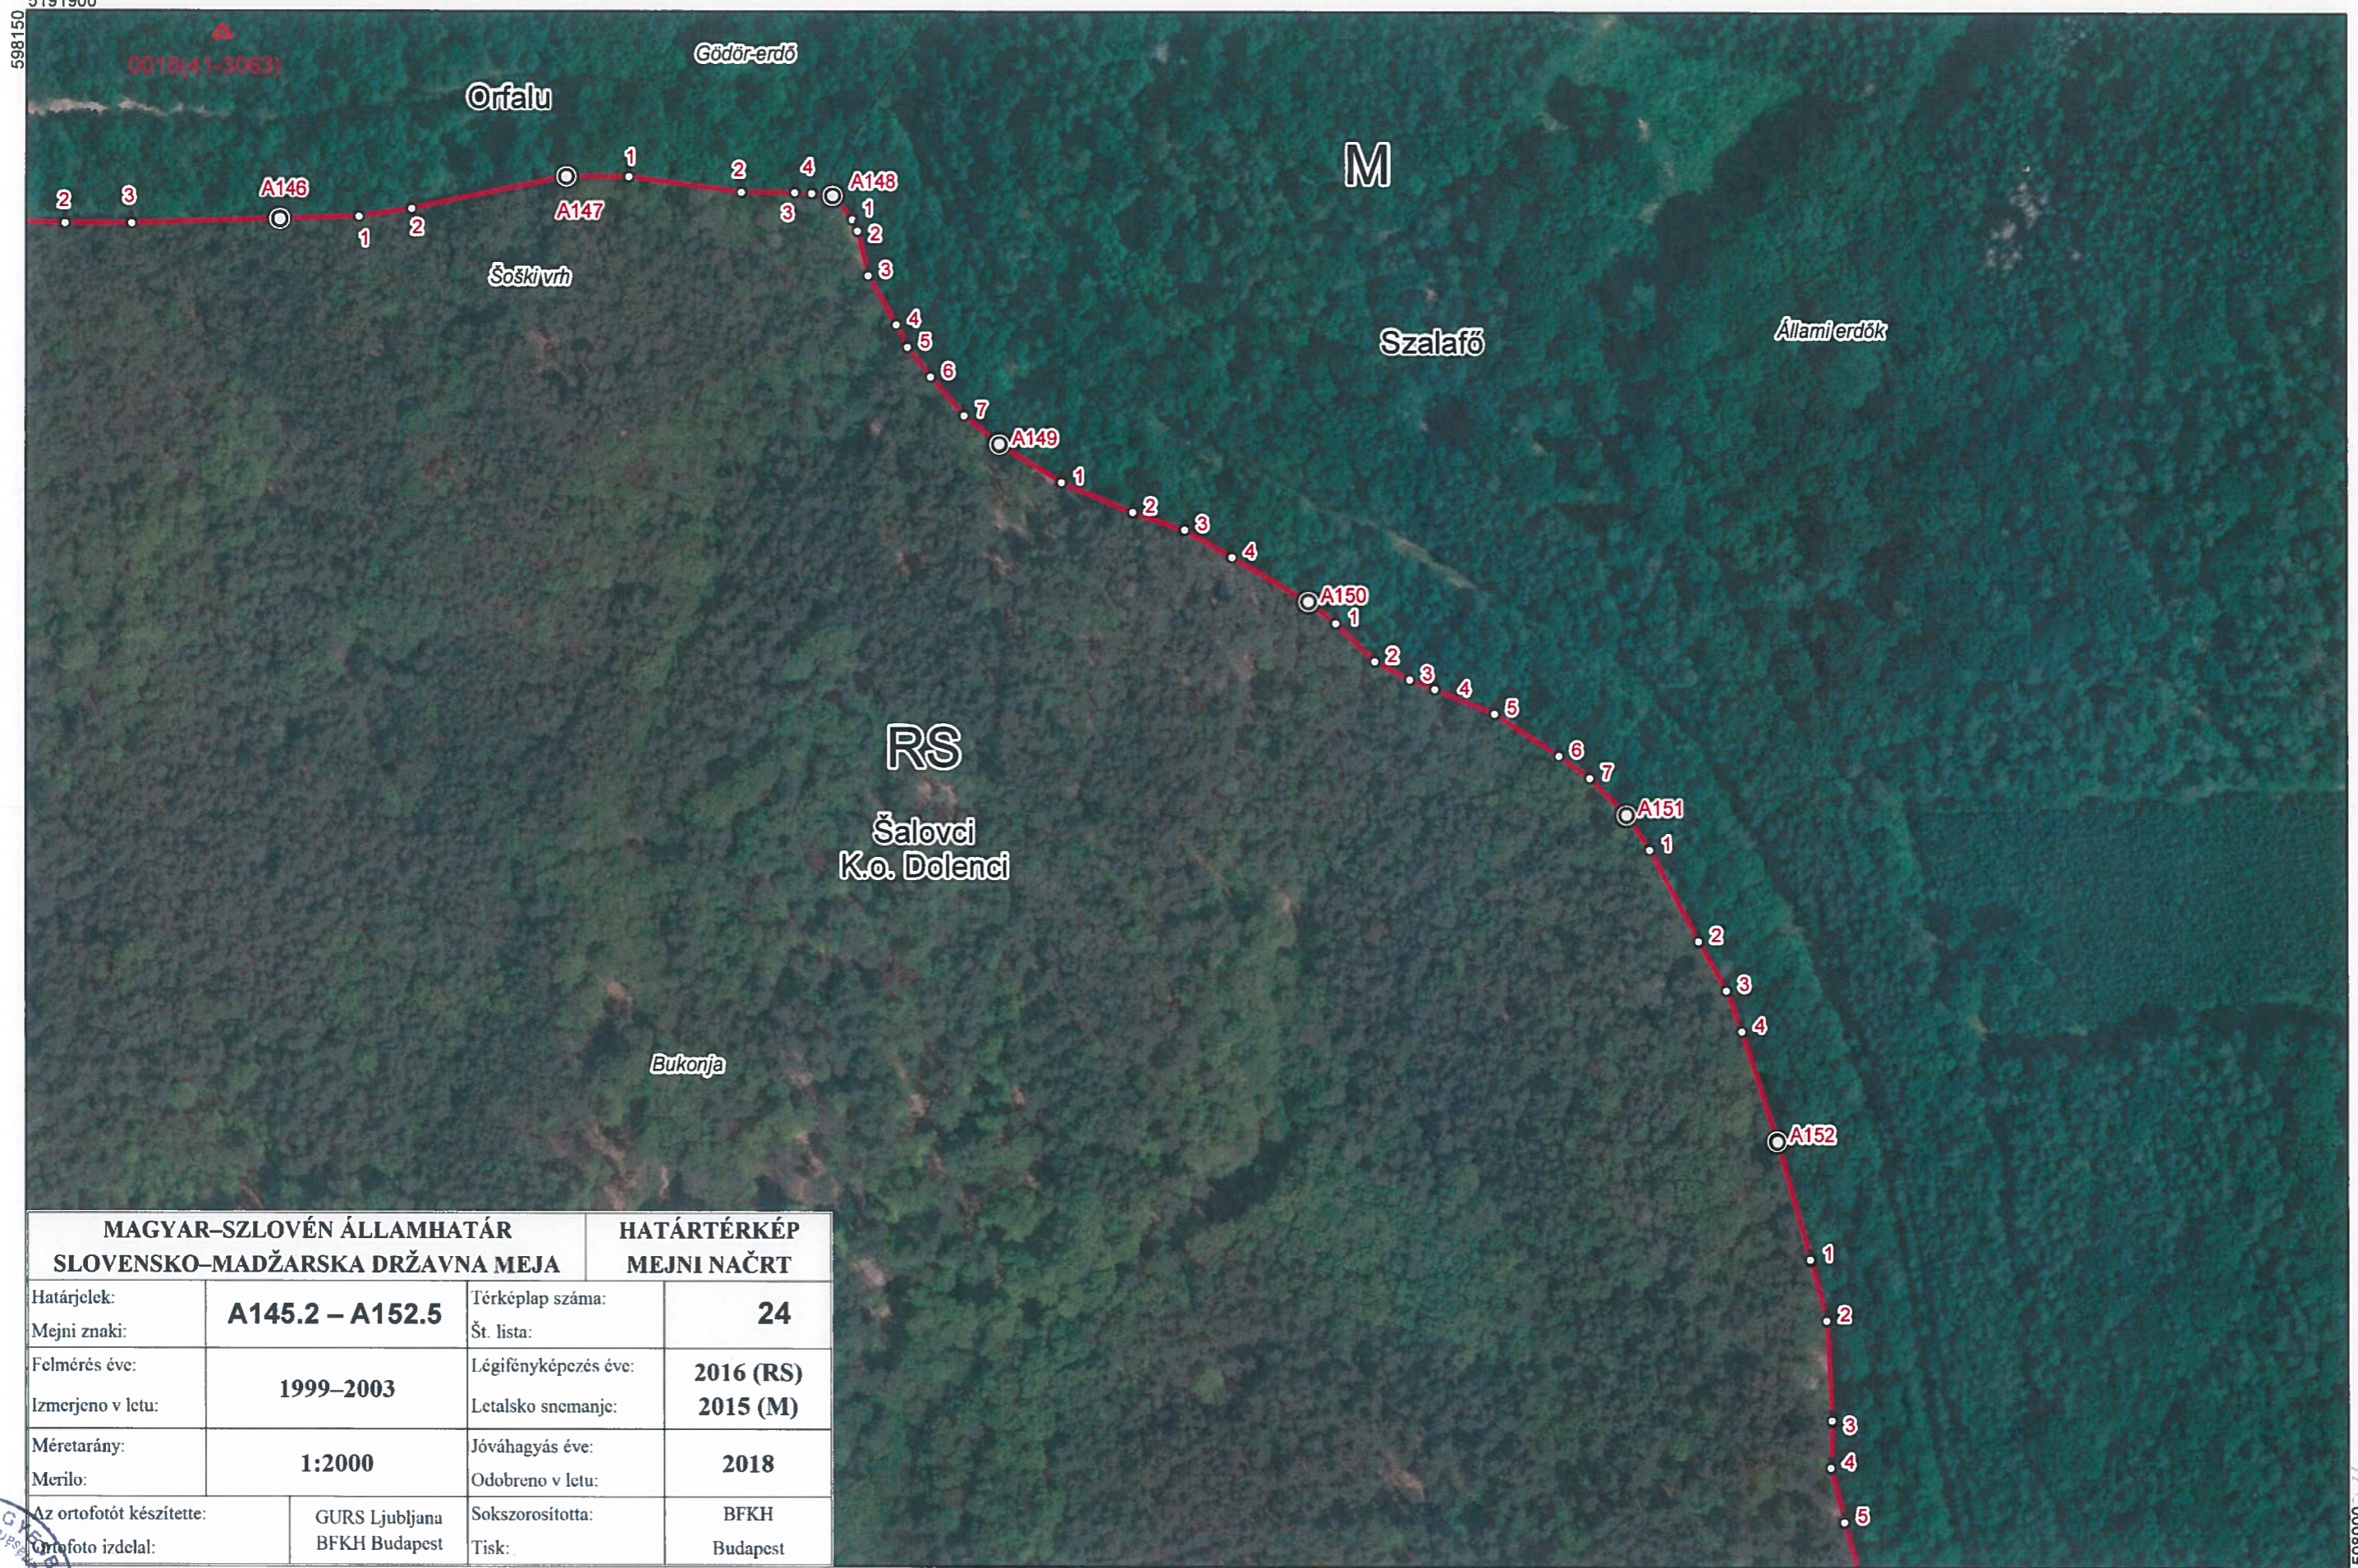

5191900
598150

MAGYAR-SZLOVÉN ÁLLAMHATÁR SLOVENSKO-MADŽARSKA DRŽAVNA MEJA		HATÁRTÉRKÉP MEJNI NAČRT	
Határjel:	A145.2 – A152.5	Térképlap száma:	24
Mejni znaki:		Št. lista:	
Felmérés éve:	1999–2003	Légifényképezés éve:	2016 (RS)
Izmerjeno v letu:		Letalsko snemanje:	2015 (M)
Méretarány:	1:2000	Jóváhagyás éve:	2018
Merilo:		Odobreno v letu:	
Az ortofotót készítette:	GURS Ljubljana	Sokszorosította:	BFKH
Ortofotó izdela:	BFKH Budapest	Tisk:	Budapest

5191400

598900