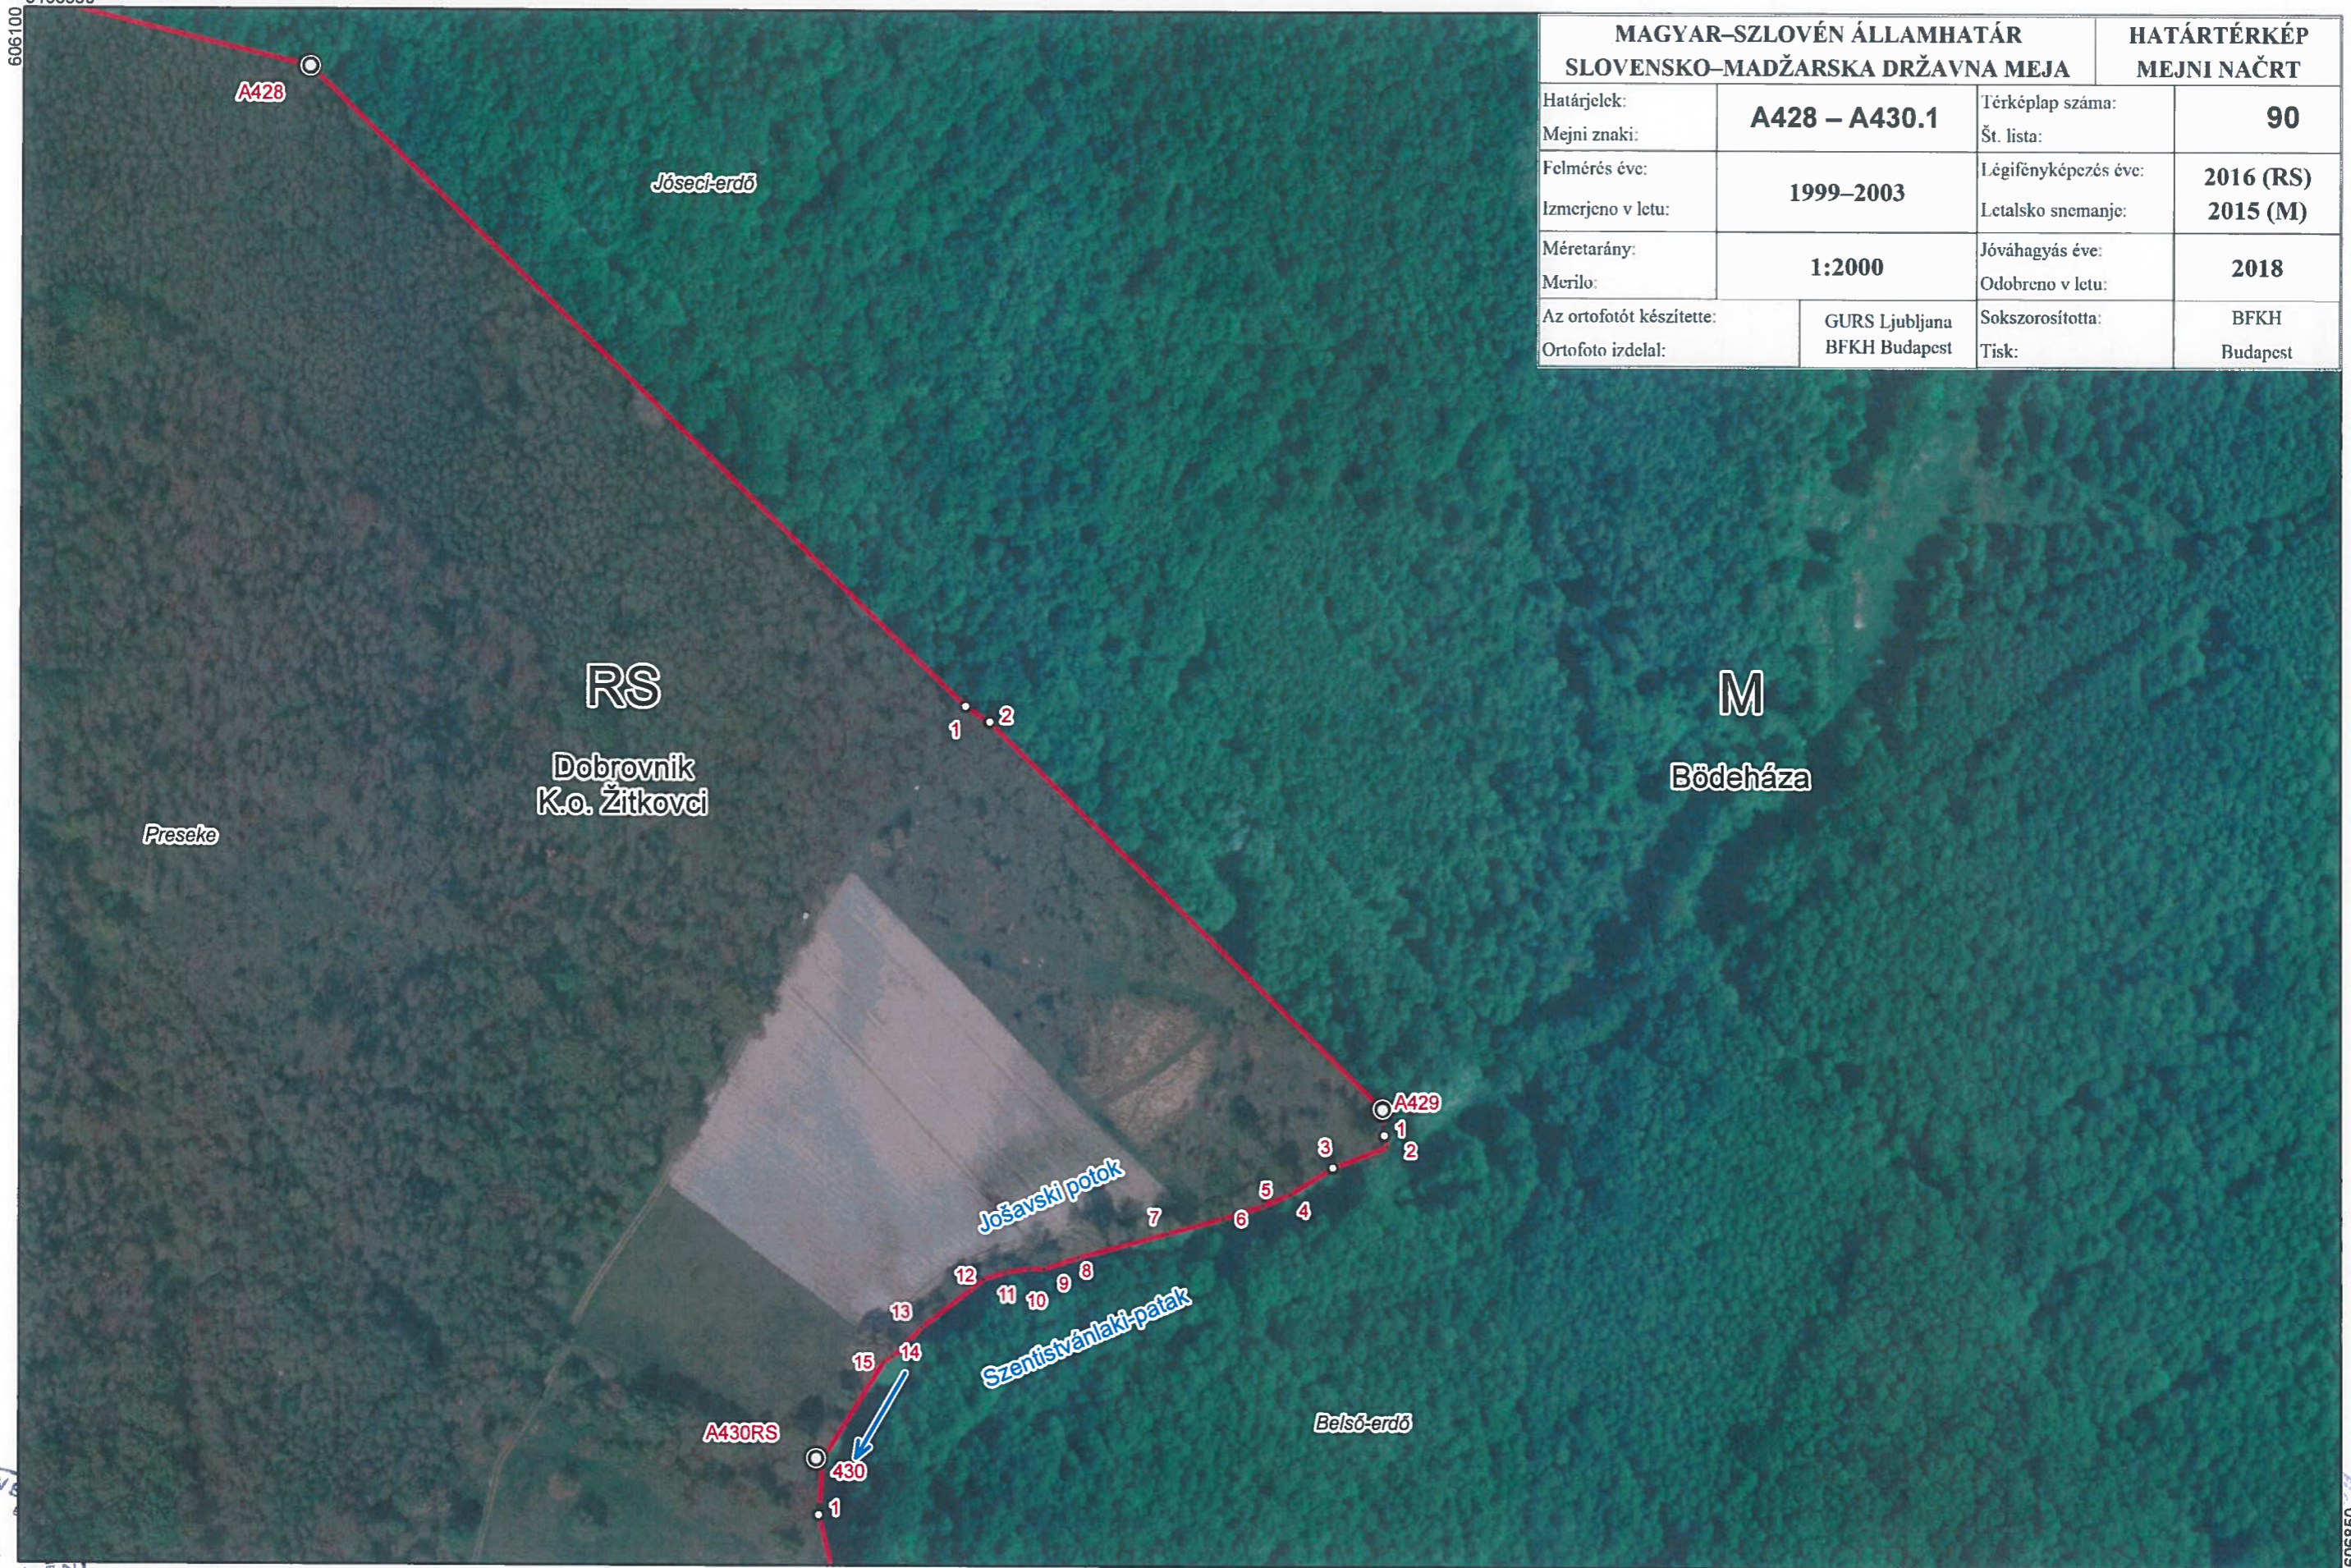

5166550
606100

MAGYAR-SZLOVÉN ÁLLAMHATÁR SLOVENSKO-MADŽARSKA DRŽAVNA MEJA		HATÁRTÉRKÉP MEJNI NAČRT	
Határjel:	A428 – A430.1	Térképlap száma:	90
Mejni znaki:		Št. lista:	
Felmérés éve:	1999–2003	Légifényképezés éve:	2016 (RS)
Izmerjeno v letu:		Letalsko snemanje:	2015 (M)
Méretarány:	1:2000	Jóváhagyás éve:	2018
Merilo:		Odobreno v letu:	
Az ortofotót készítette:	GURS Ljubljana	Sokszorosította:	BFKH
Ortofoto izdela:	BFKH Budapest	Tisk:	Budapest