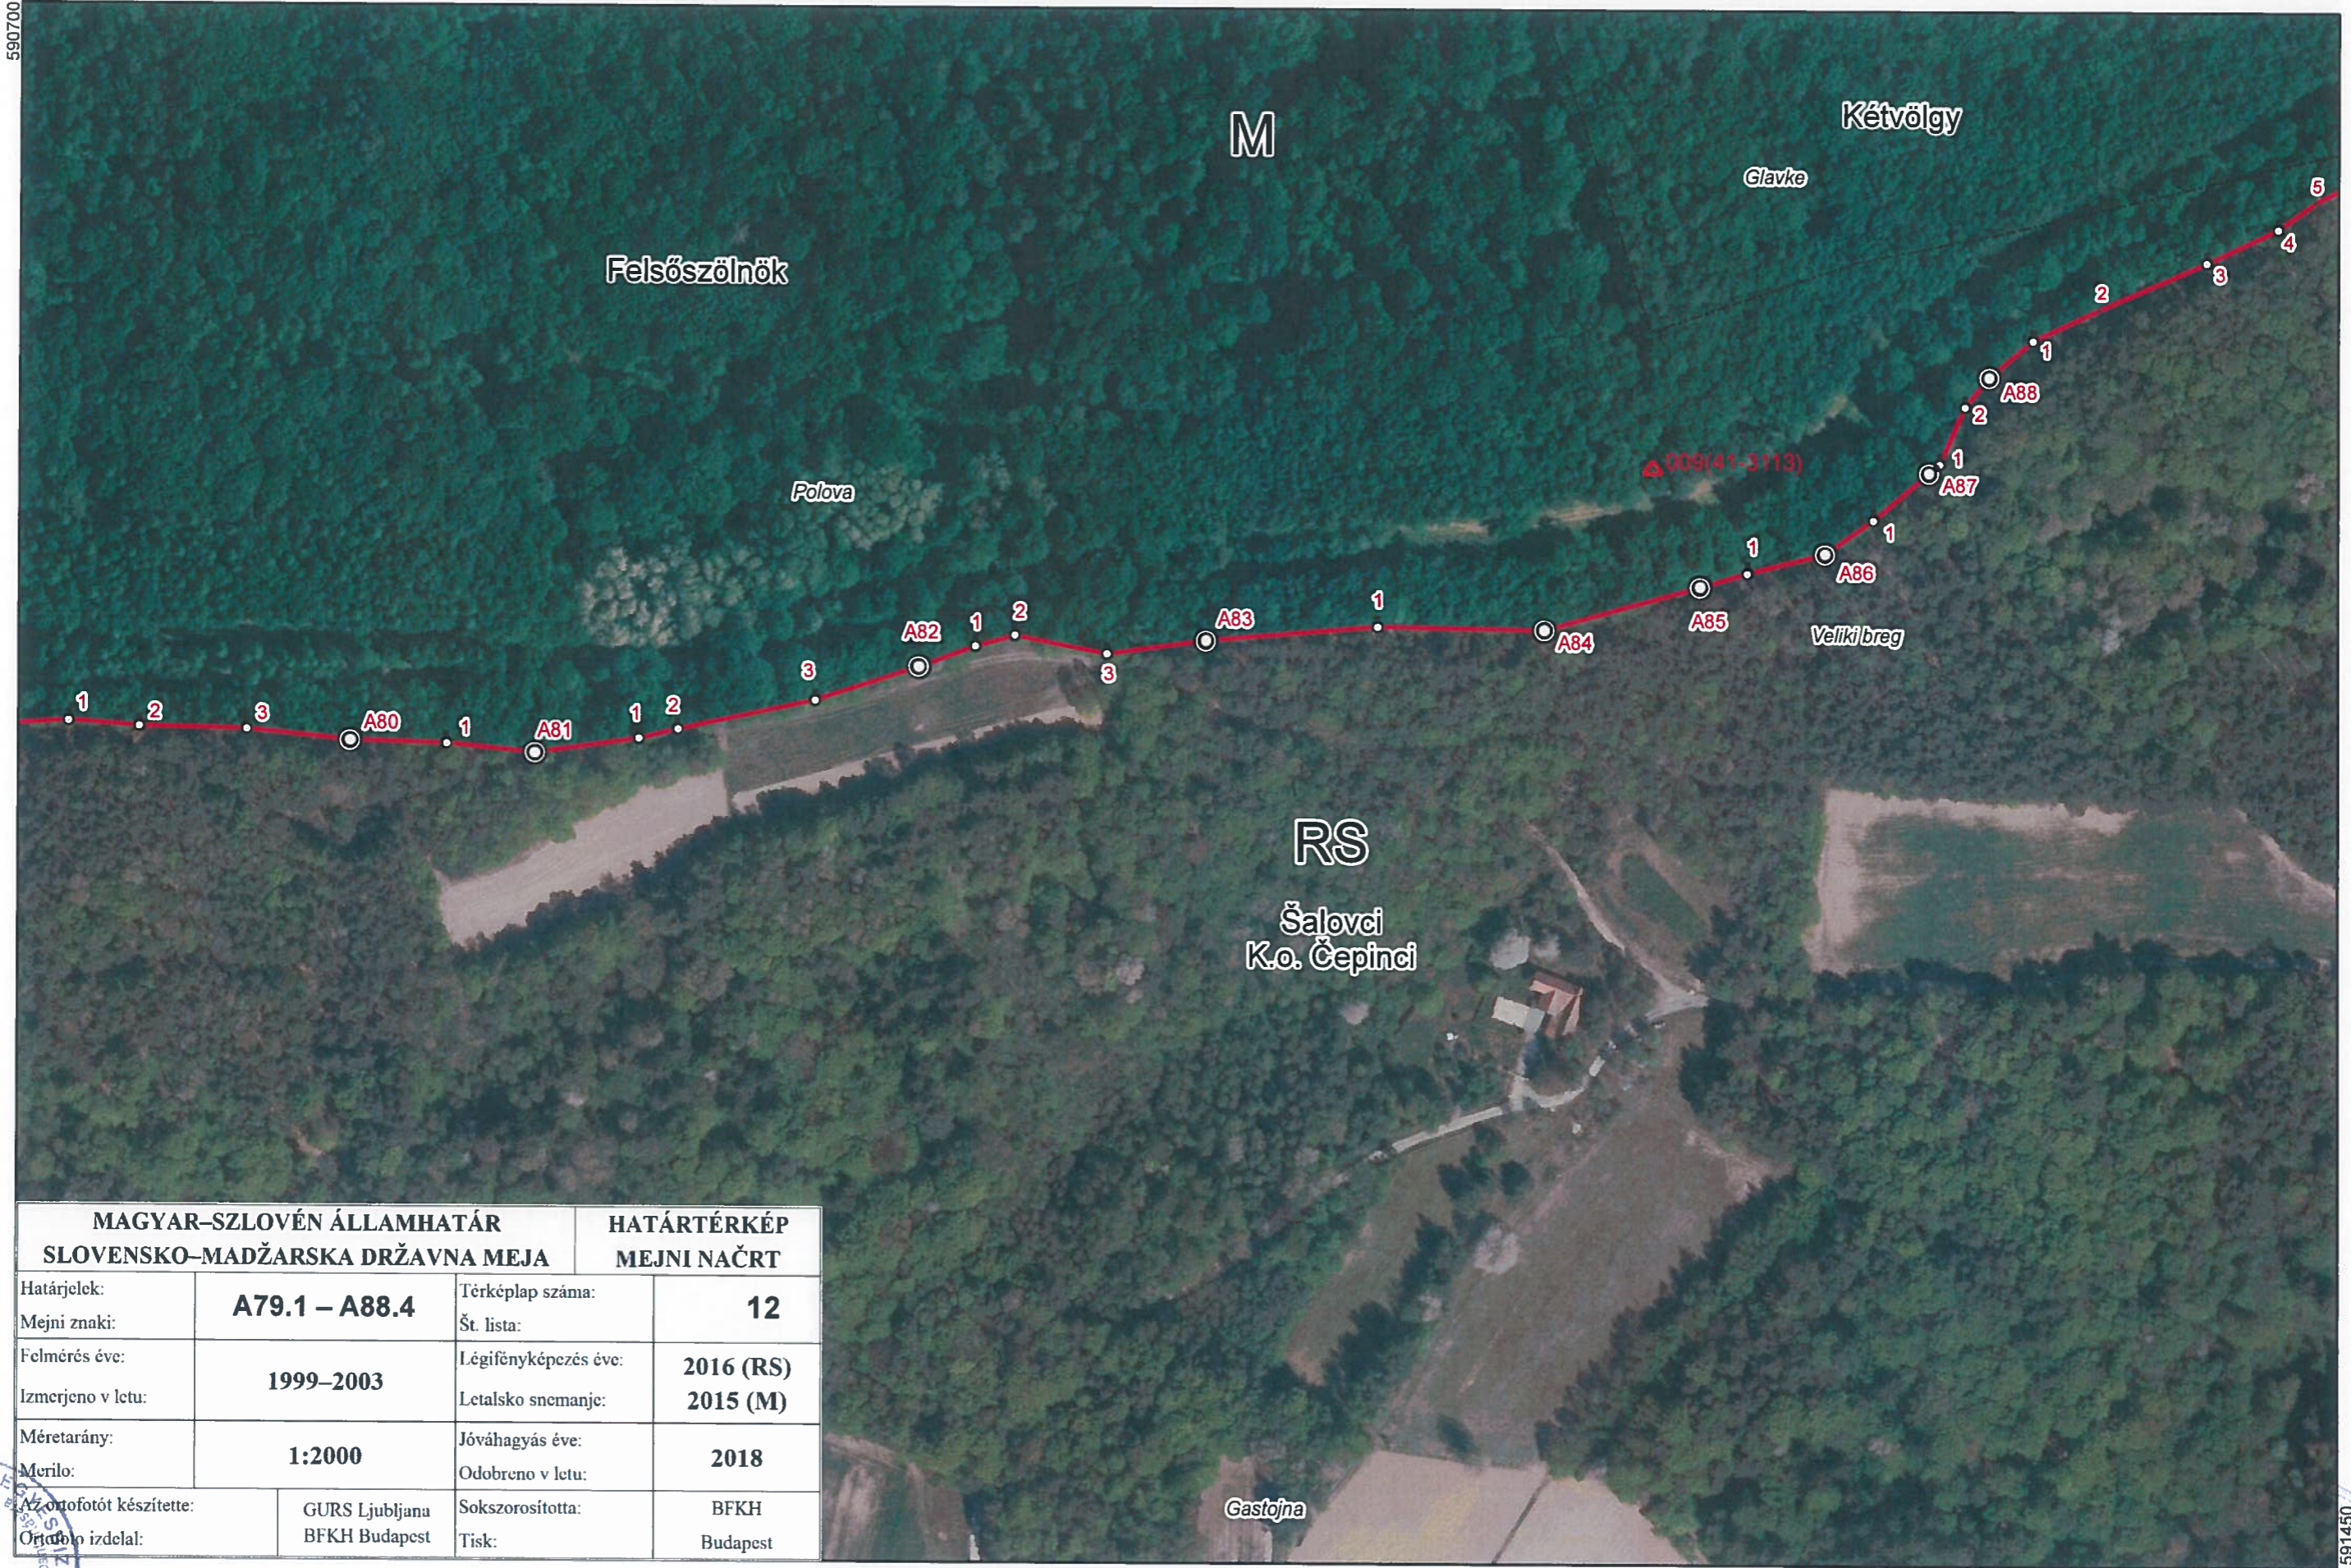

5191250
590700

MAGYAR-SZLOVÉN ÁLLAMHATÁR SLOVENSKO-MADŽARSKA DRŽAVNA MEJA		HATÁRTÉRKÉP MEJNI NAČRT	
Határjelek:	A79.1 – A88.4	Térképlap száma:	12
Mejni znaki:		Št. lista:	
Felmérés éve:	1999–2003	Légifényképezés éve:	2016 (RS)
Izmerjeno v letu:		Lctalsko snemanje:	2015 (M)
Méretarány:	1:2000	Jóváhagyás éve:	2018
Merilo:		Odobreno v letu:	
Az ortofotót készítette:	GURS Ljubljana	Sokszorosította:	BFKH
Ortofoto kiadta:	BFKH Budapest	Tisk:	Budapest

5190750