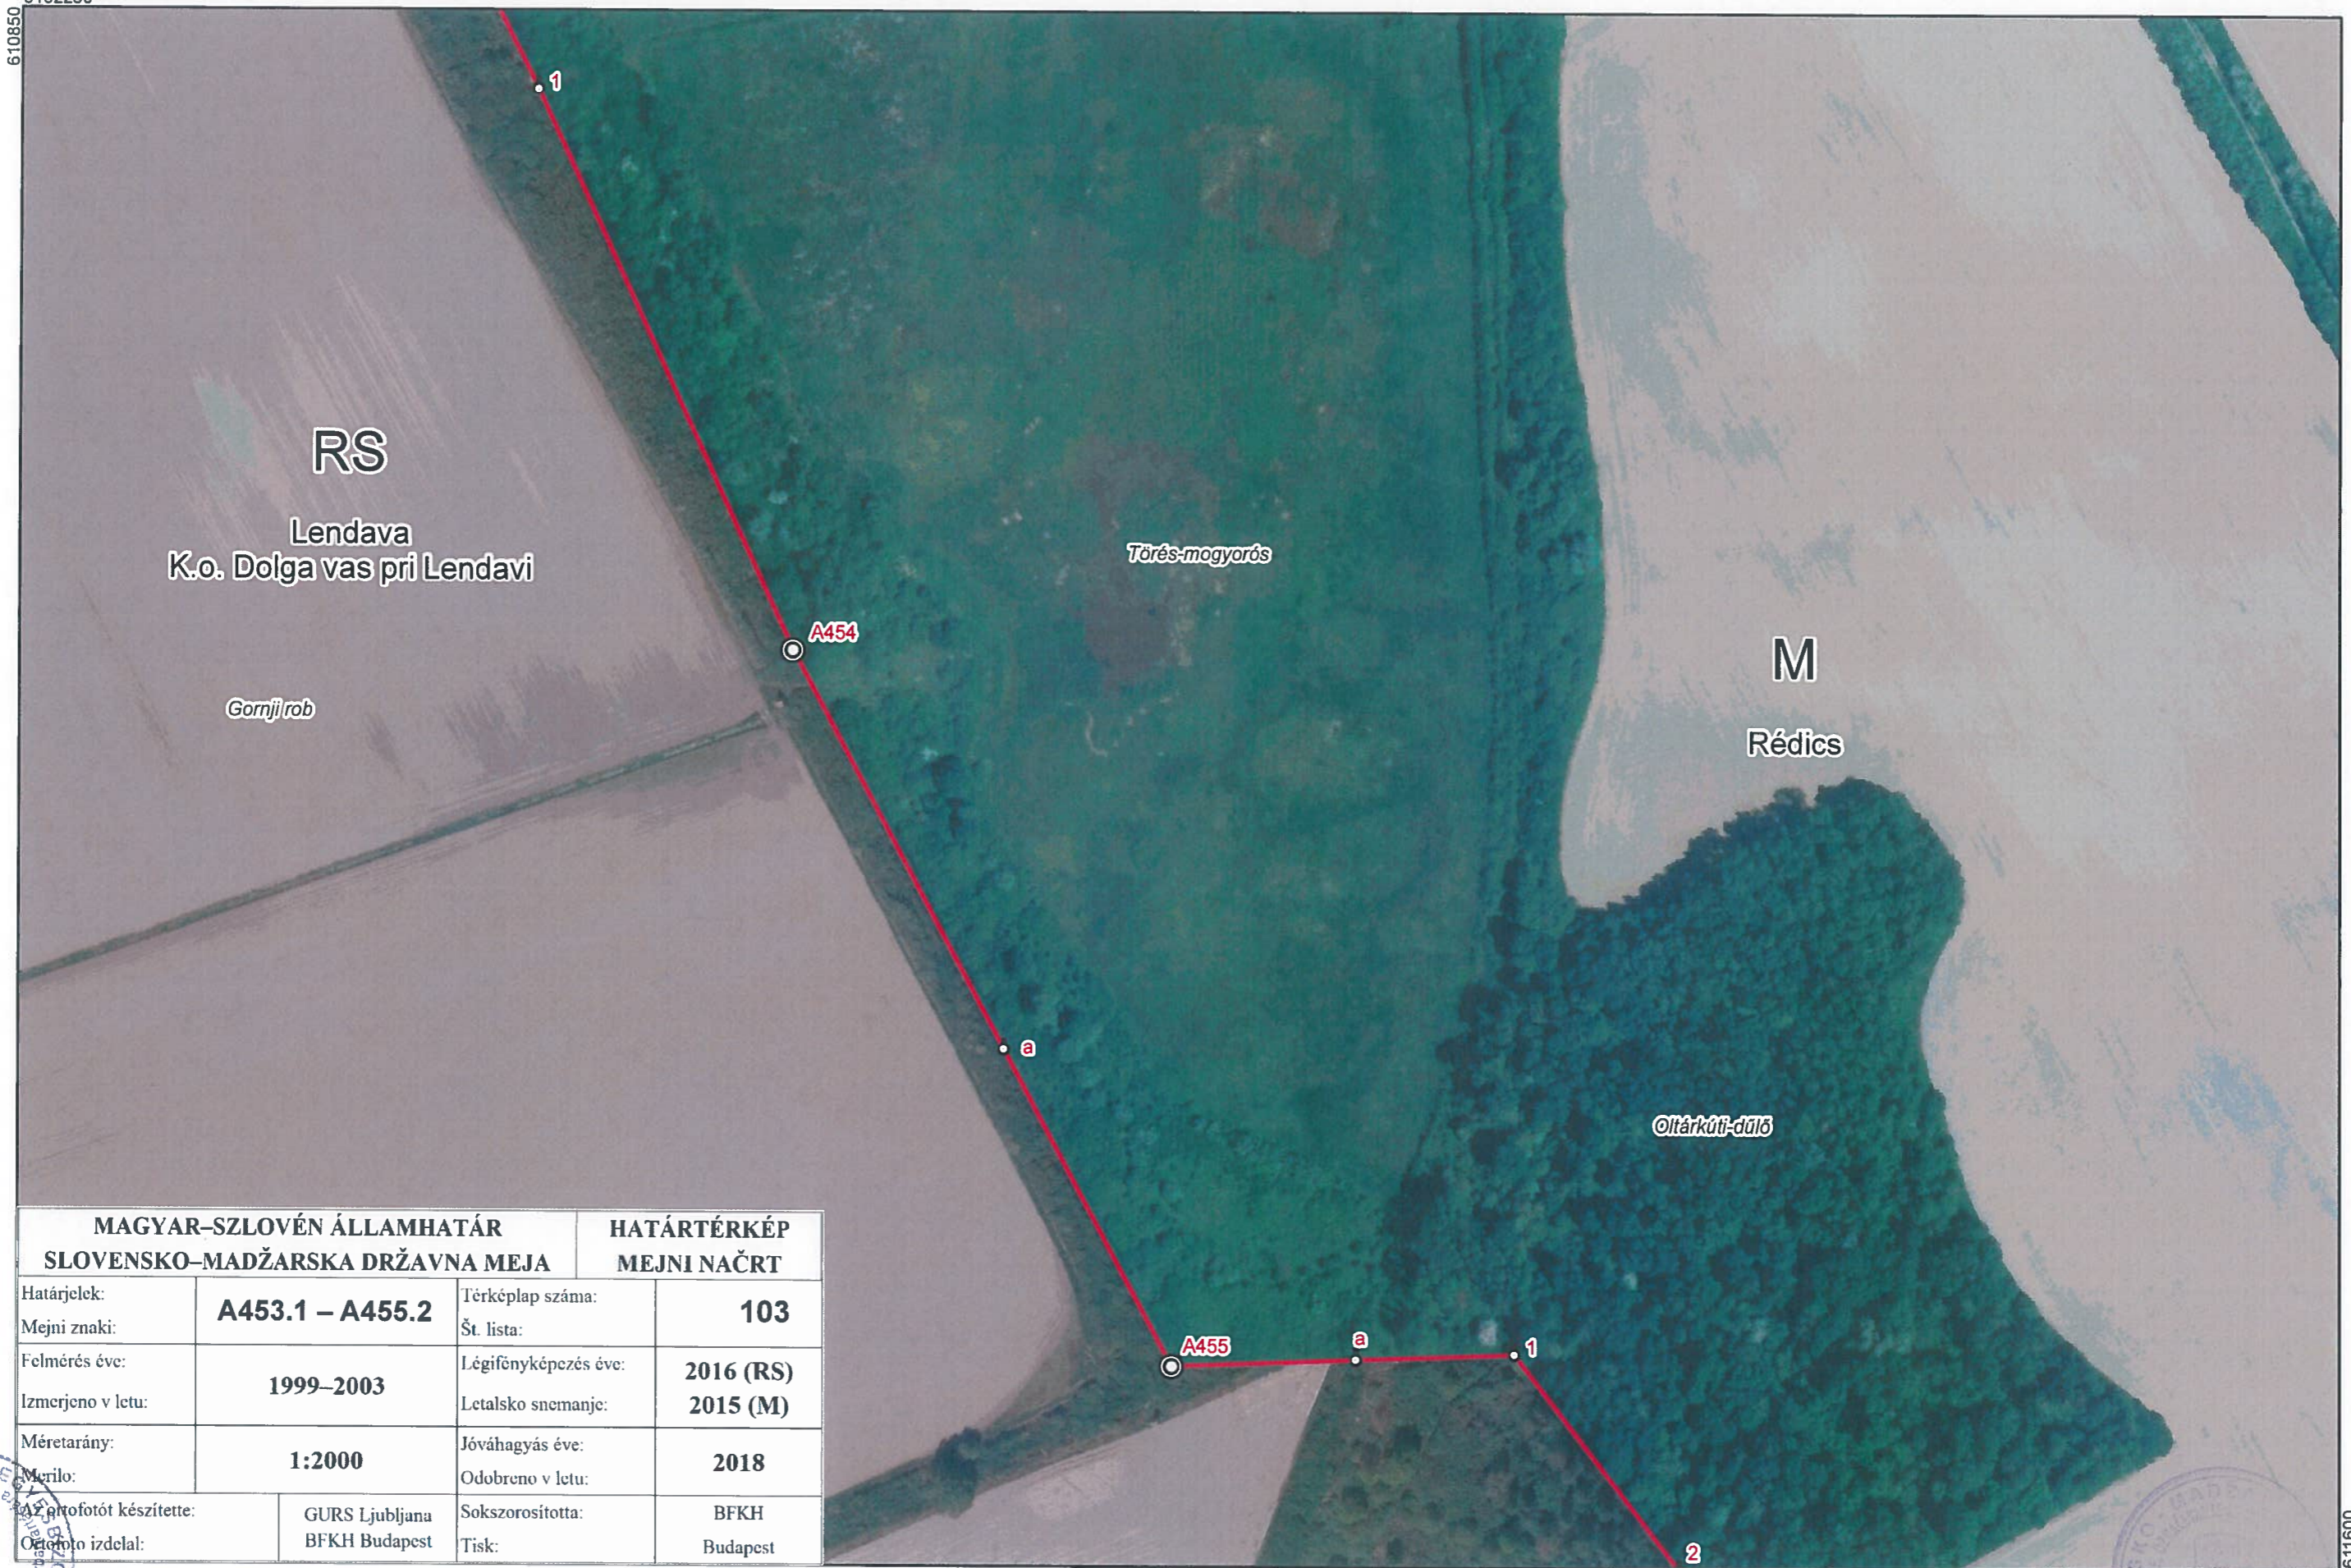

5162250
610850

MAGYAR-SZLOVÉN ÁLLAMHATÁR SLOVENSKO-MADŽARSKA DRŽAVNA MEJA		HATÁRTÉRKÉP MEJNI NAČRT	
Határjelek:	A453.1 – A455.2	Térképlap száma:	103
Mejni znaki:		Št. lista:	
Felmérés éve:	1999–2003	Légifényképezés éve:	2016 (RS) 2015 (M)
Izmerjeno v letu:		Letalsko snemanje:	
Méretarány:	1:2000	Jóváhagyás éve:	2018
Merítő:		Ódobreno v letu:	
Az ortofotót készítette:	GURS Ljubljana	Sokszorosította:	BFKH
Ortofoto izdela:	BFKH Budapest	Tisk:	Budapest

5161750

611600