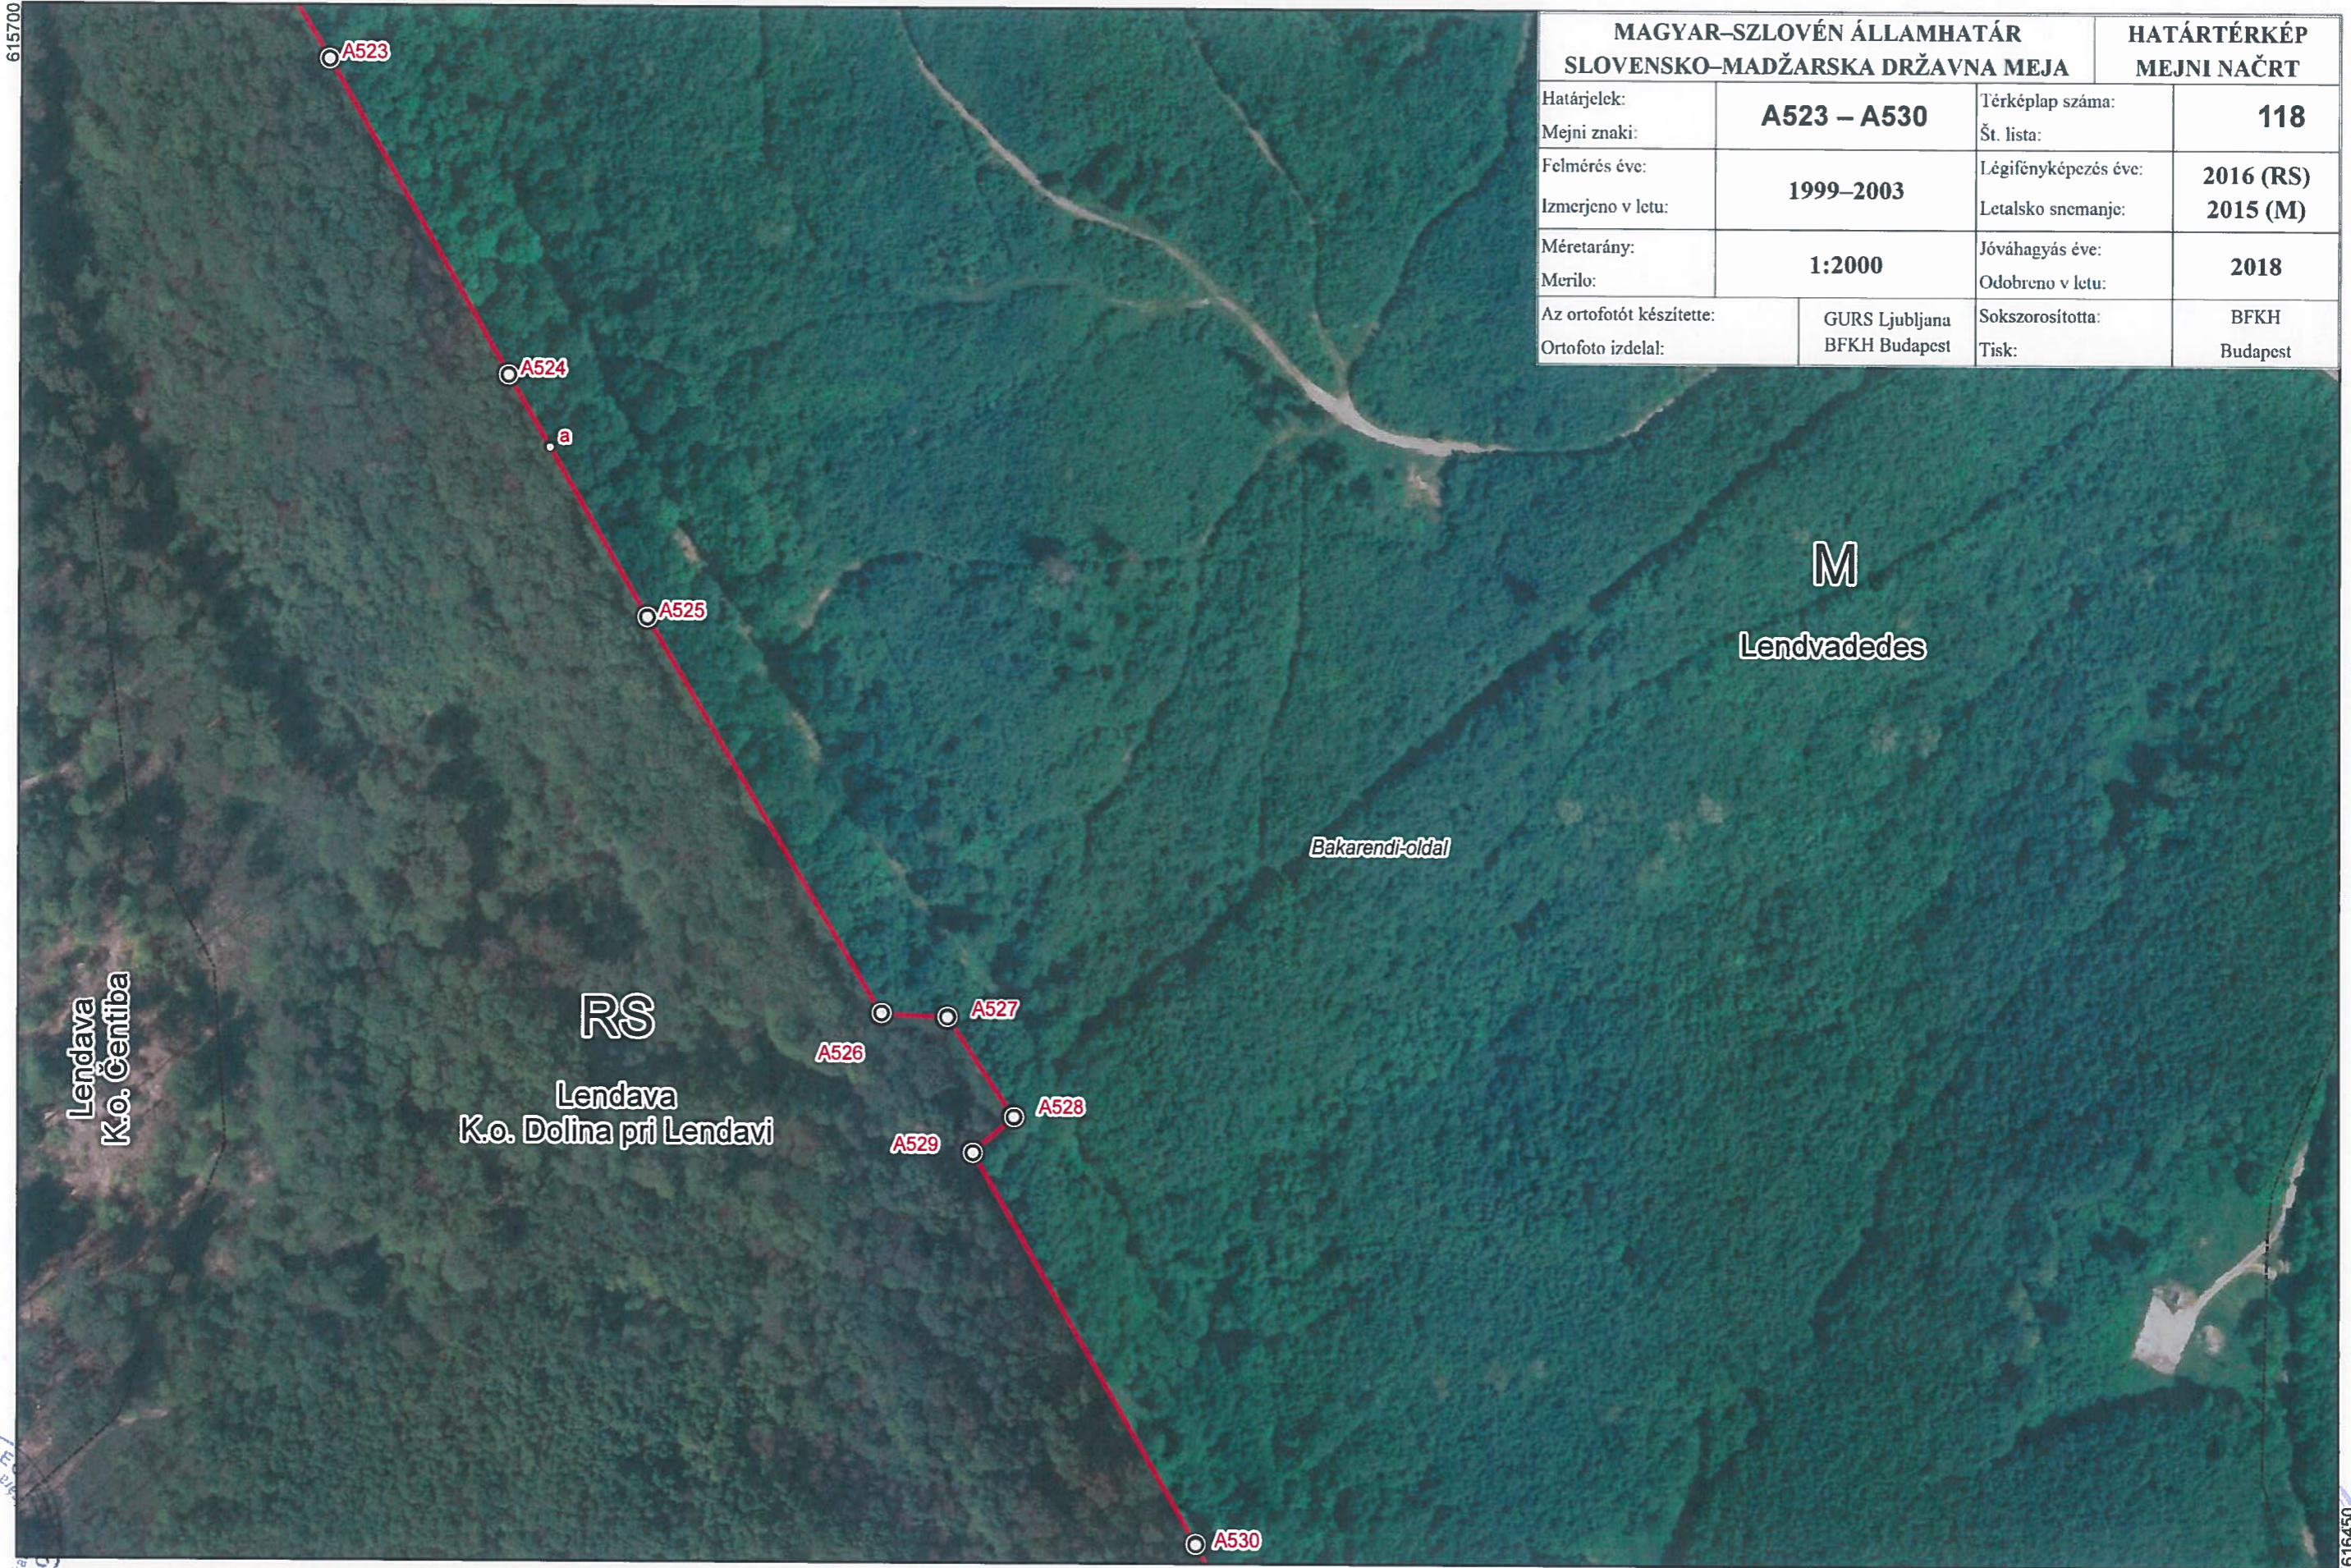

5157650
615700

MAGYAR–SZLOVÉN ÁLLAMHATÁR SLOVENSKO–MADŽARSKA DRŽAVNA MEJA		HATÁRTÉRKÉP MEJNI NAČRT	
Határjel:	A523 – A530	Térképlap száma:	118
Mejni znaki:		Št. lista:	
Felmérés éve:	1999–2003	Légifényképezés éve:	2016 (RS)
Izmerjeno v letu:		Letalsko snemanje:	2015 (M)
Méretarány:	1:2000	Jóváhagyás éve:	2018
Merilo:		Ódobreno v letu:	
Az ortofotót készítette:	GURS Ljubljana	Sokszorosította:	BFKH
Ortofotó izdela:	BFKH Budapest	Tisk:	Budapest

5157150