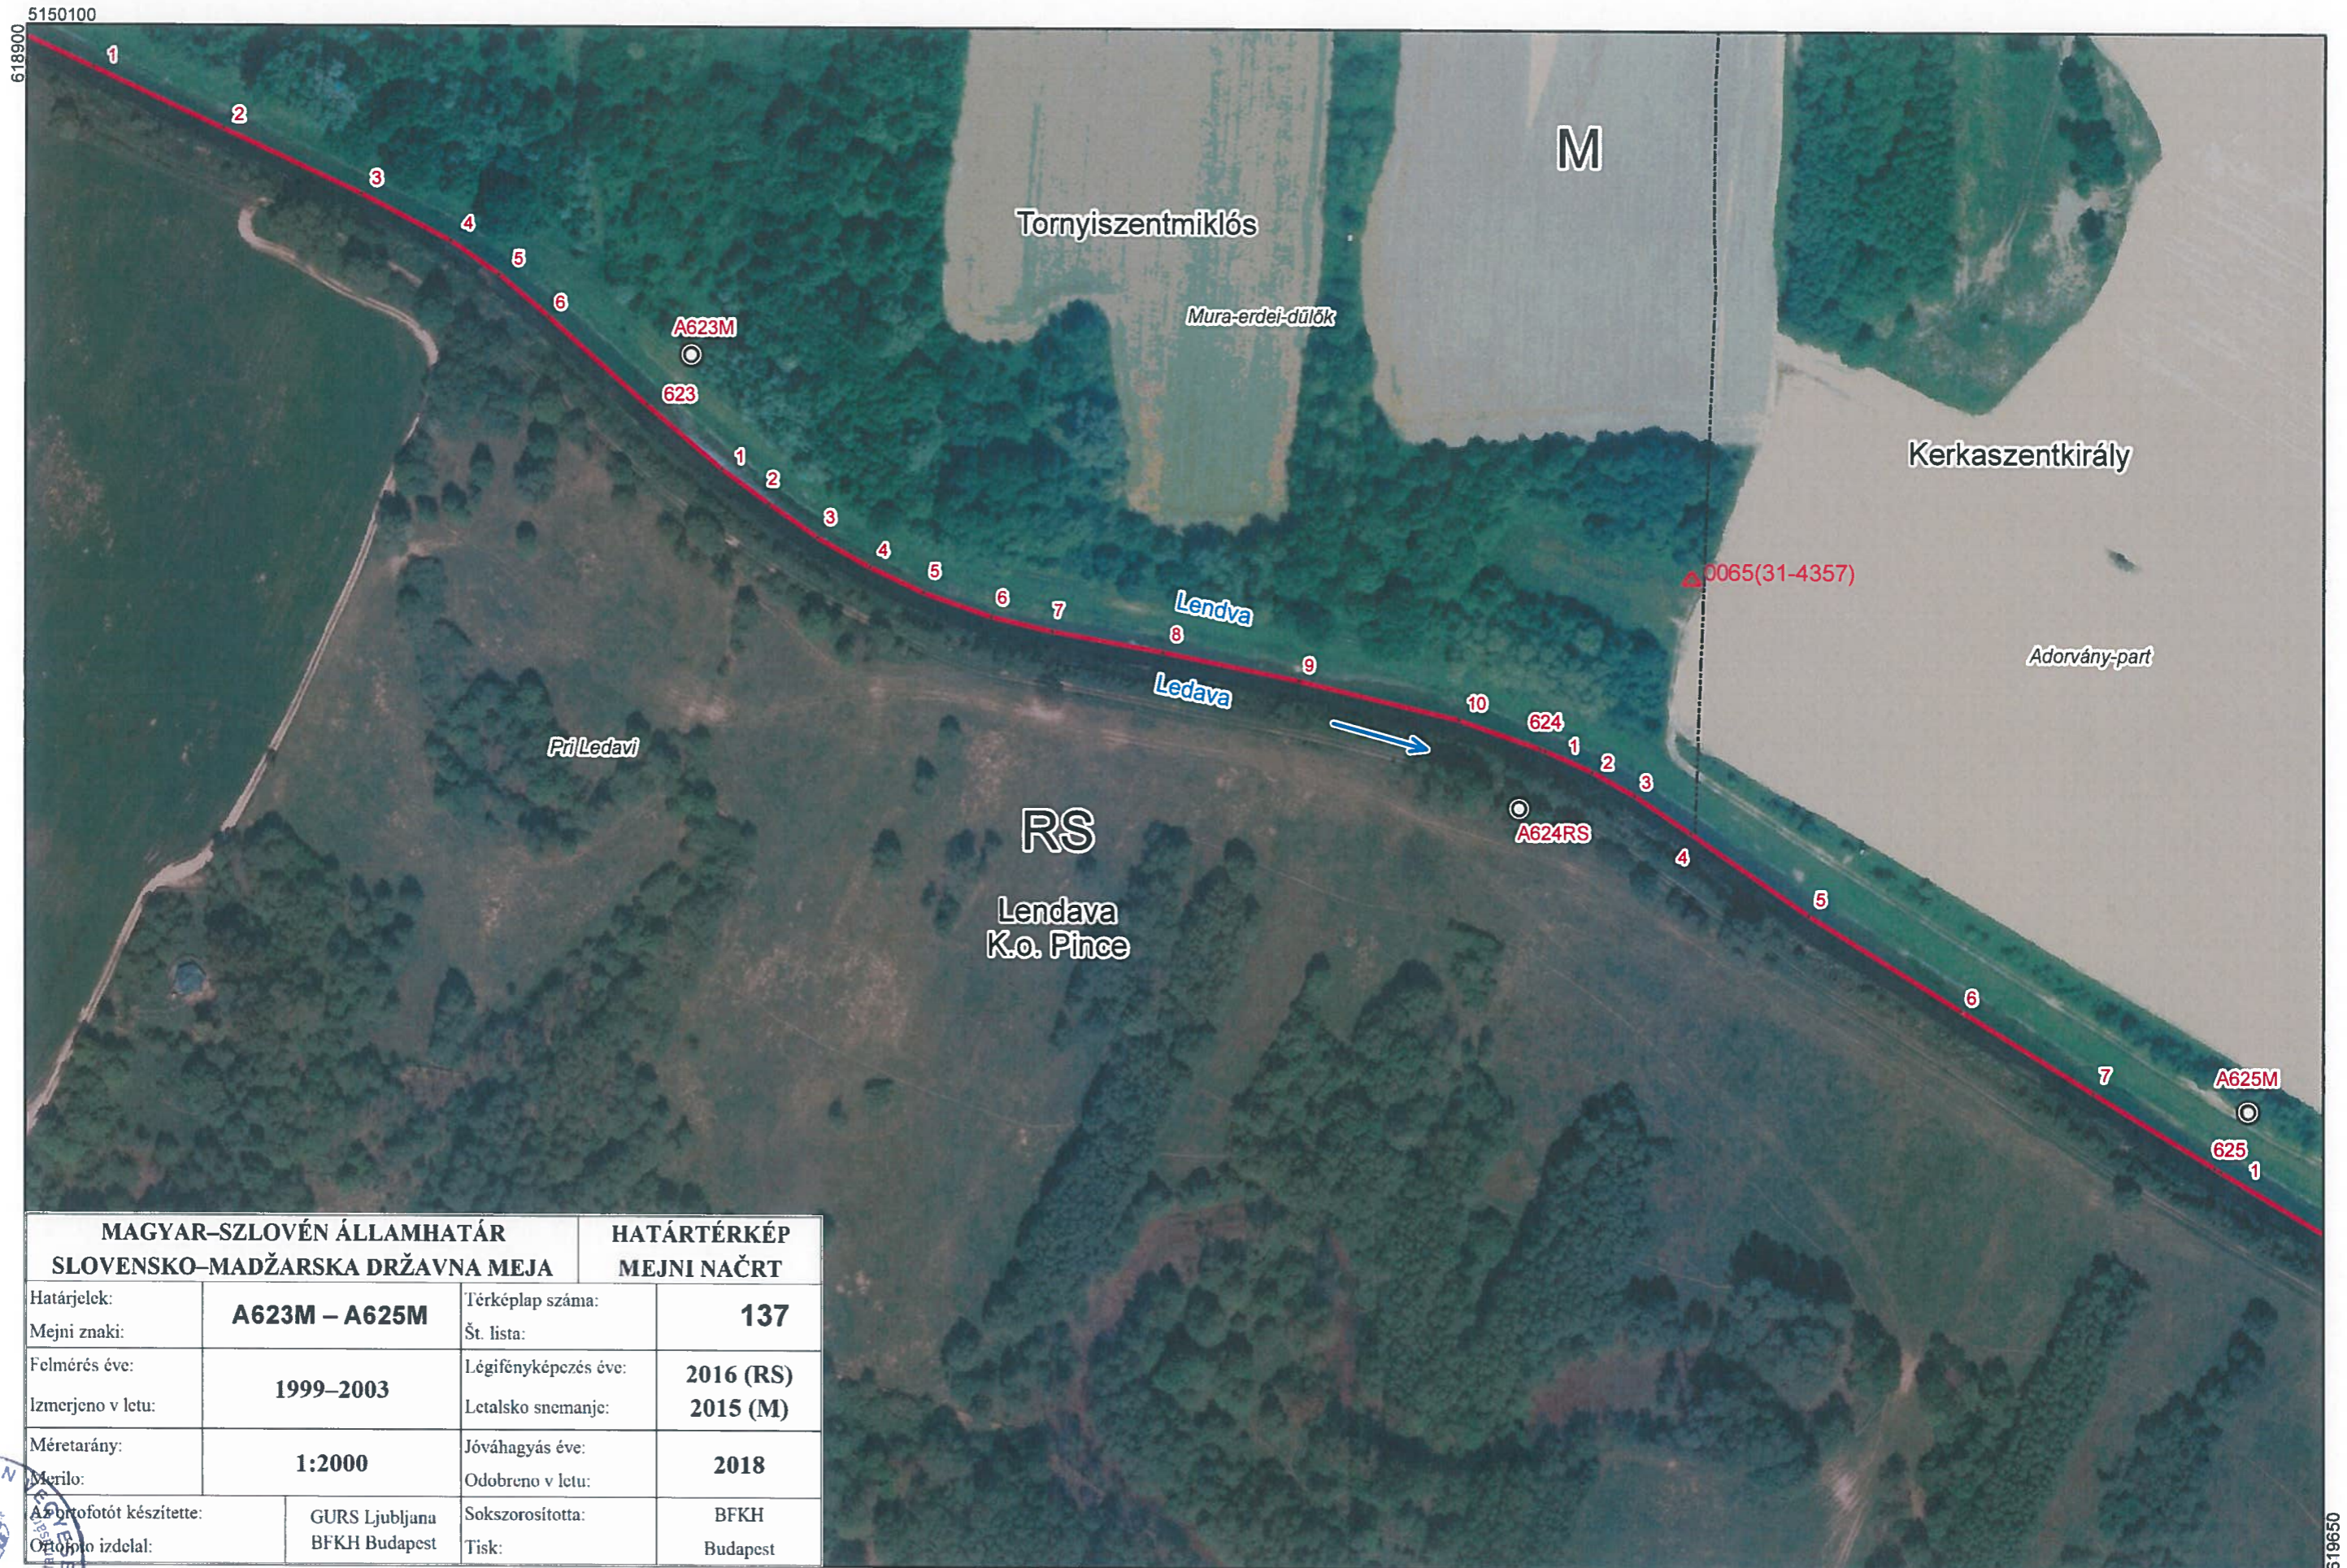

MAGYAR-SZLOVÉN ÁLLAMHATÁR SLOVENSKO-MADŽARSKA DRŽAVNA MEJA		HATÁRTÉRKÉP MEJNI NAČRT	
Határjeltek:	A623M – A625M	Térképlap száma:	137
Mejni znaki:		Št. lista:	
Felmérés éve:	1999–2003	Légifényképezés éve:	2016 (RS)
Izmerjeno v letu:		Letalsko snemanje:	2015 (M)
Méretarány:	1:2000	Jóváhagyás éve:	2018
Merítő:		Odobreno v letu:	
Az ortofotót készítette:	GURS Ljubljana	Sokszorosította:	BFKH
Ortofoto izdeltel:	BFKH Budapest	Tisk:	Budapest