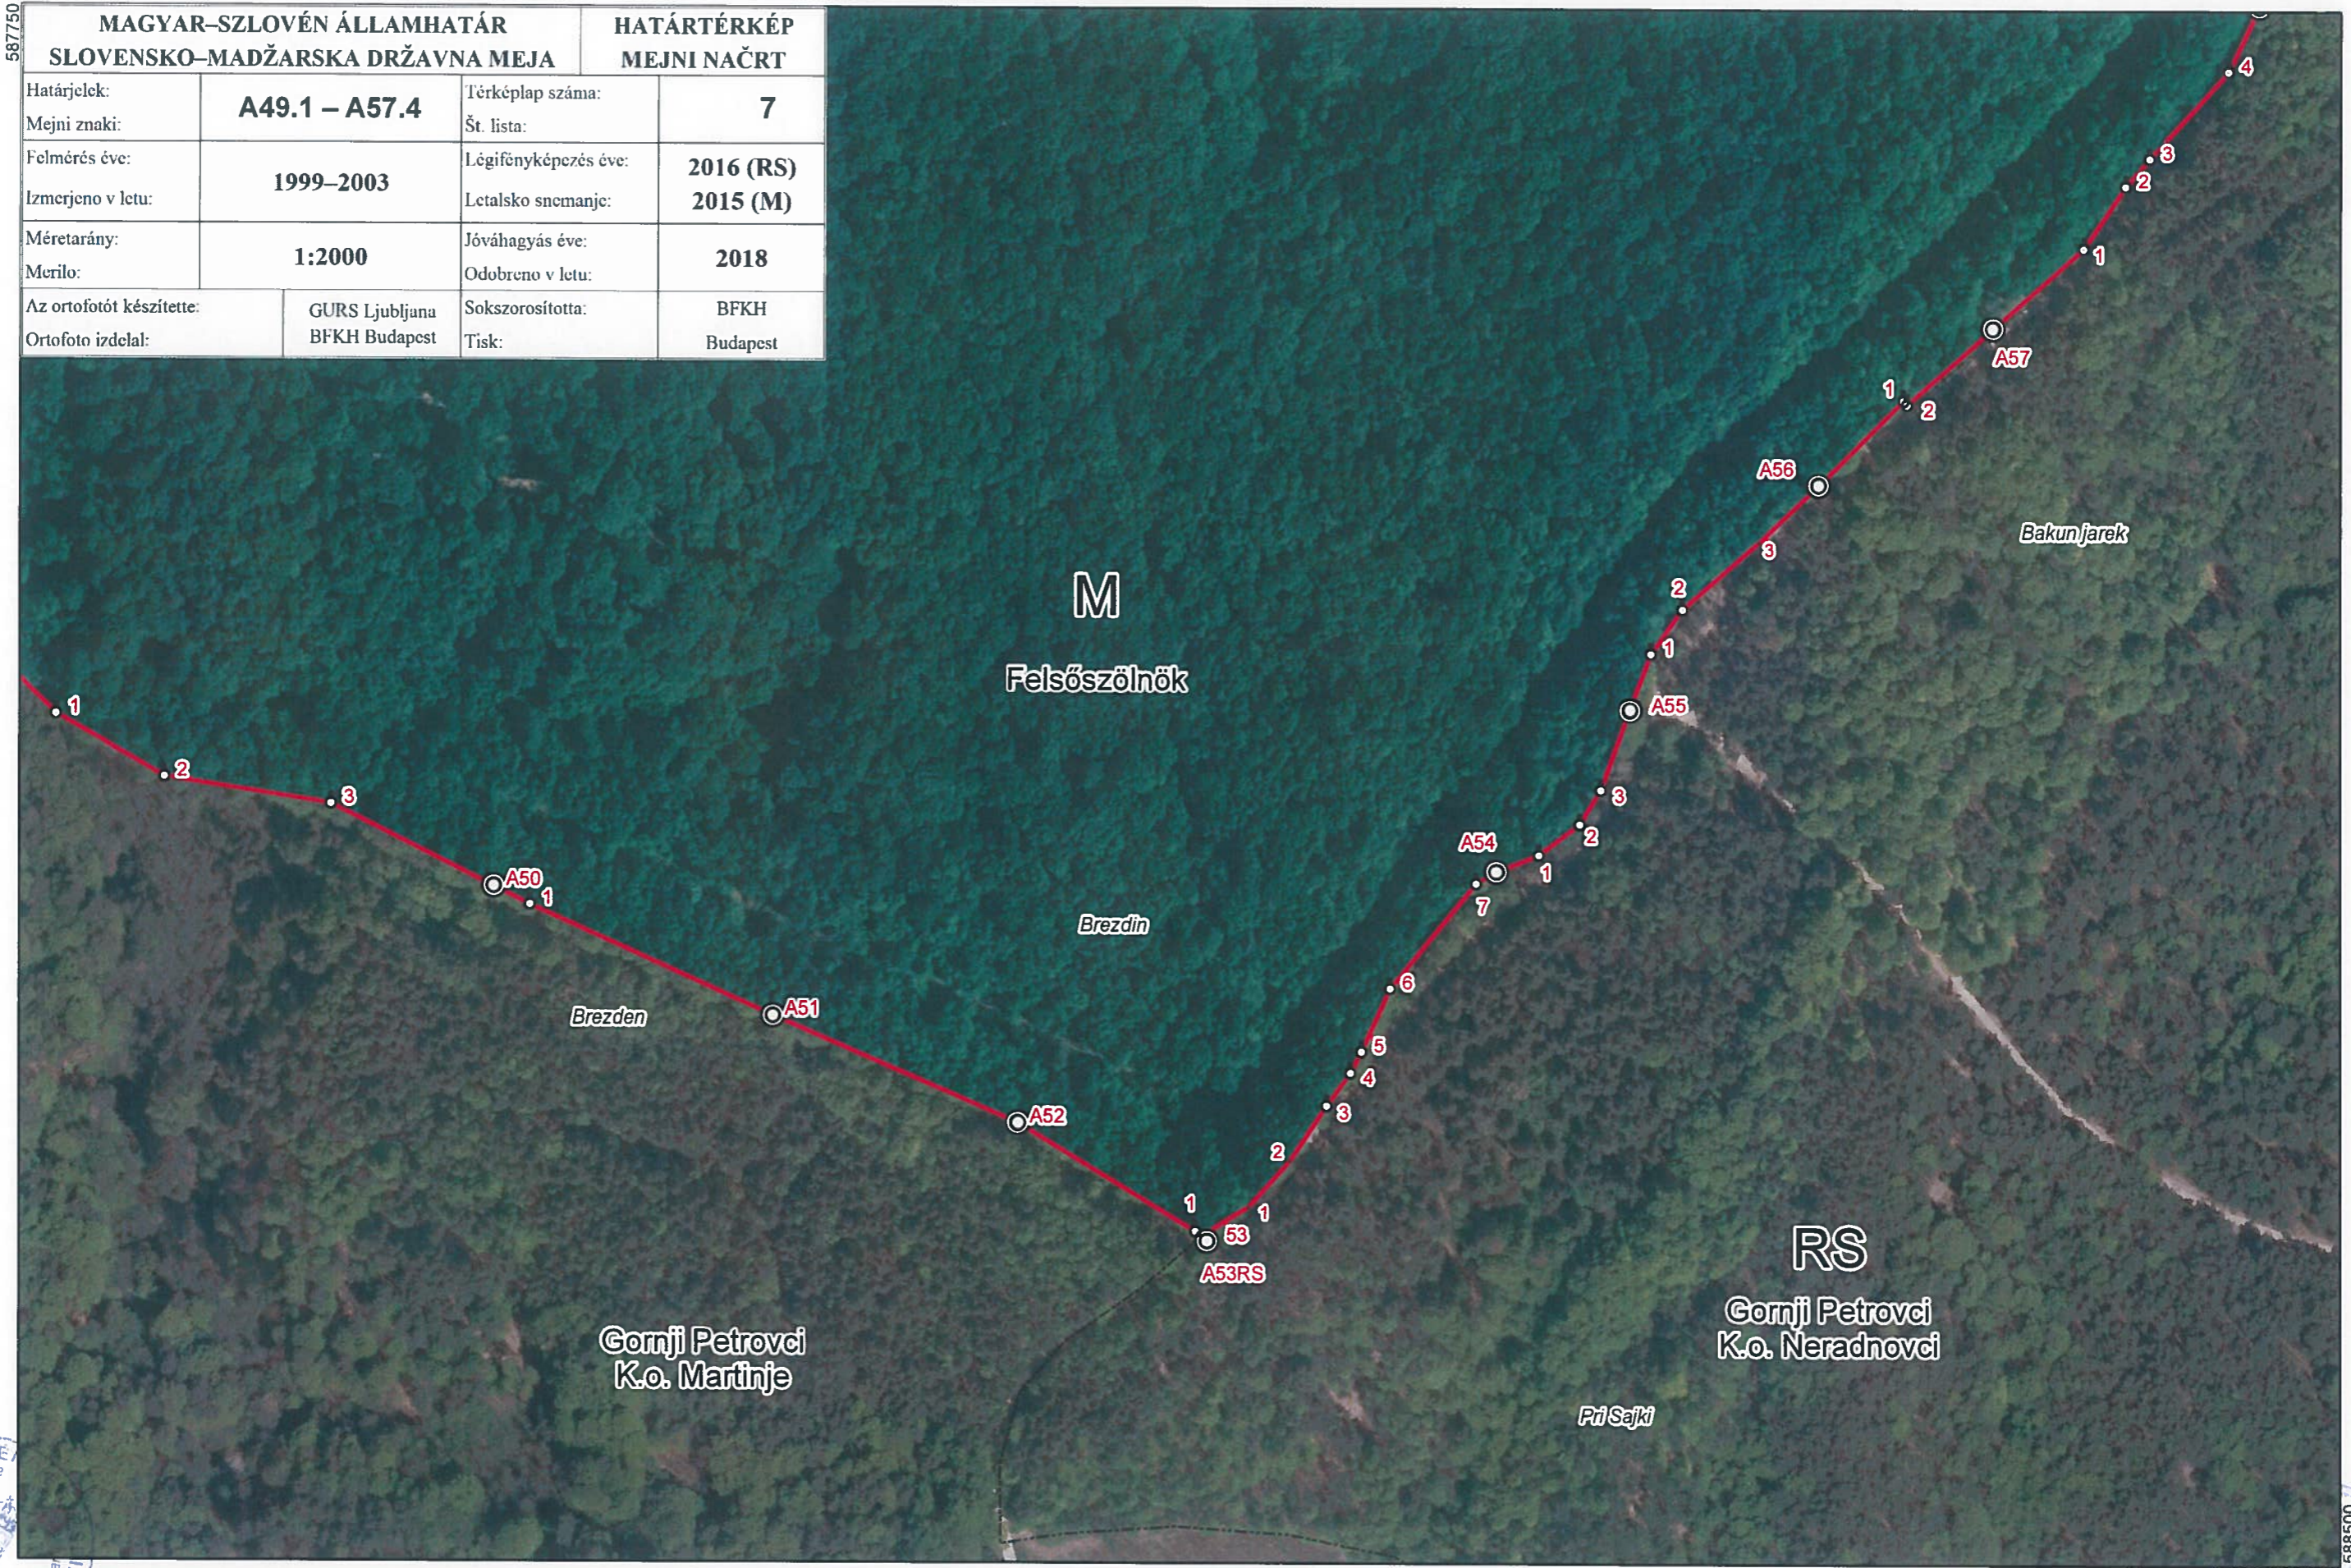

5189950
587750

MAGYAR-SZLOVÉN ÁLLAMHATÁR SLOVENSKO-MADŽARSKA DRŽAVNA MEJA		HATÁRTÉRKÉP MEJNI NAČRT	
Határjeltek:	A49.1 – A57.4	Térképlap száma:	7
Mejni znaki:		Št. lista:	
Felmérés éve:	1999–2003	Légifényképezés éve:	2016 (RS)
Izmerjeno v letu:		Letalsko snemanje:	2015 (M)
Méretarány:	1:2000	Jóváhagyás éve:	2018
Merilo:		Odobreno v letu:	
Az ortofotót készítette:	GURS Ljubljana	Sokszorosította:	BFKH
Ortofoto izdela:	BFKH Budapest	Tisk:	Budapest

5189450