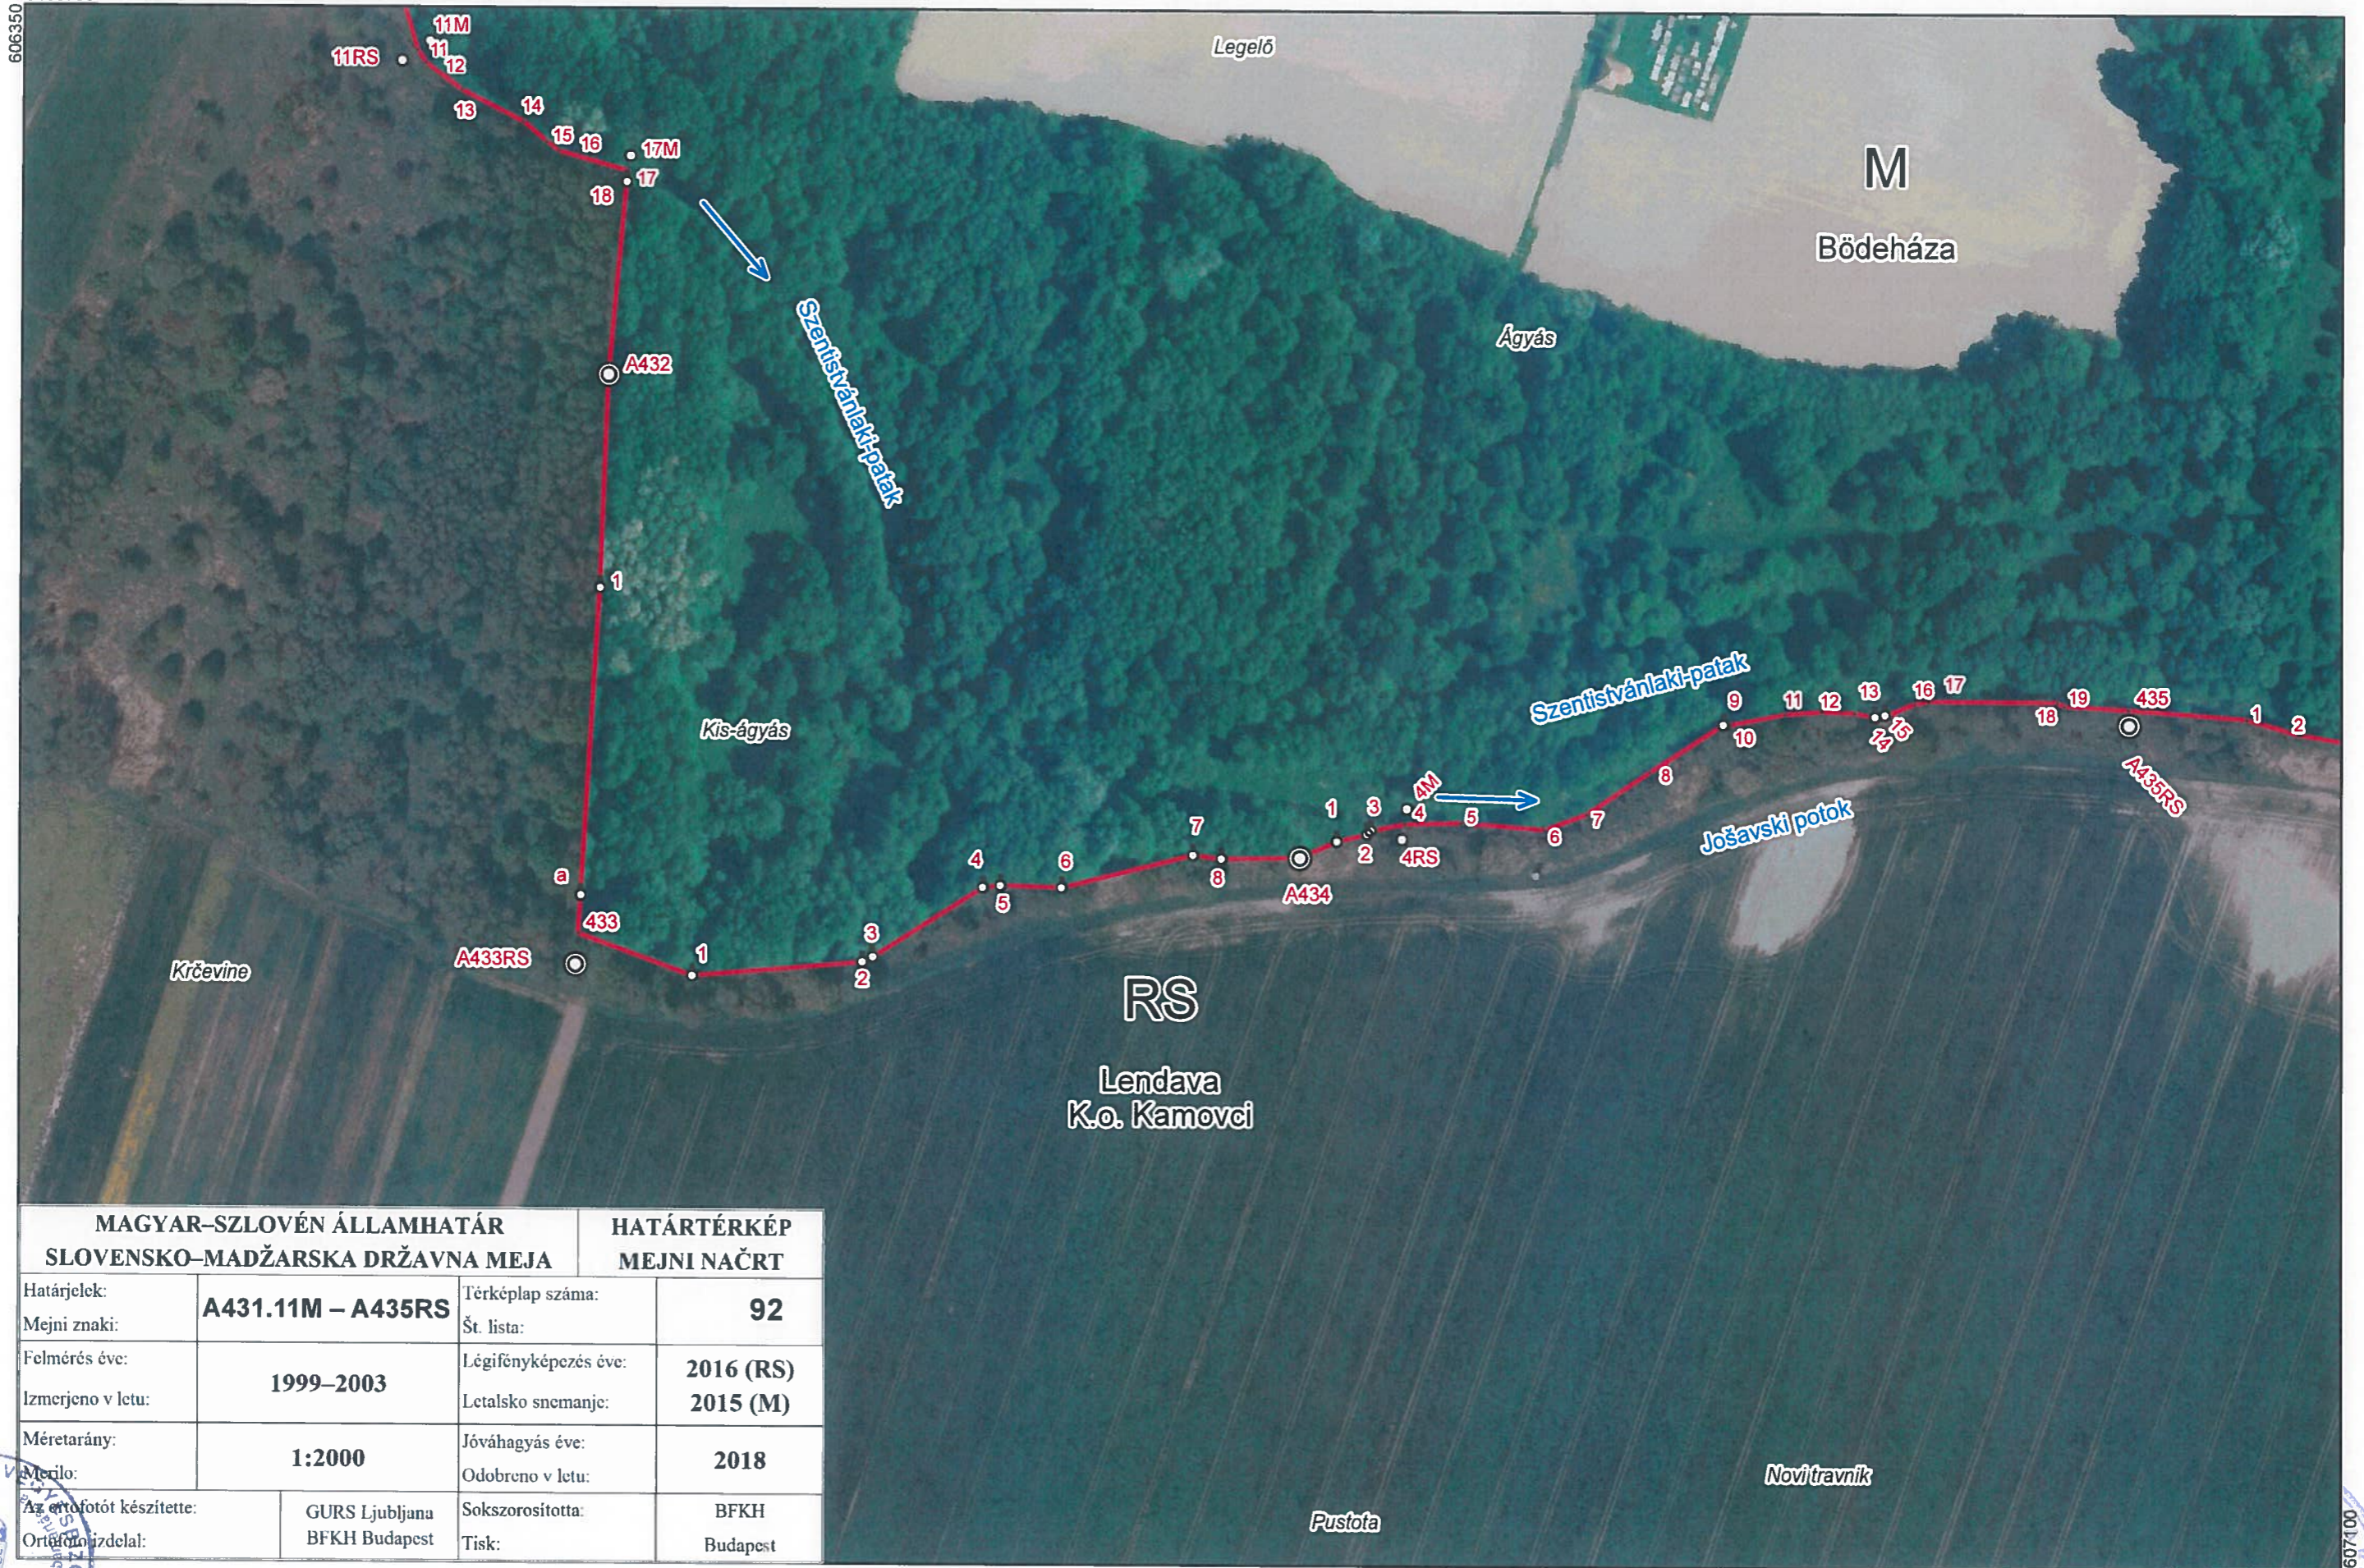

5165700
606350

MAGYAR-SZLOVÉN ÁLLAMHATÁR SLOVENSKO-MADŽARSKA DRŽAVNA MEJA		HATÁRTÉRKÉP MEJNI NAČRT	
Határjeltek:	A431.11M – A435RS	Térképlap száma:	92
Mejni znaki:		Št. lista:	
Felmérés éve:	1999–2003	Légifényképezés éve:	2016 (RS)
Izmerjeno v letu:		Letalsko snemanje:	2015 (M)
Méretarány:	1:2000	Jóváhagyás éve:	2018
Méret:		Odobreno v letu:	
Az ortofotót készítette:	GURS Ljubljana	Sokszorosította:	BFKH
Ortofotó kiadta:	BFKH Budapest	Tisk:	Budapest

5165200