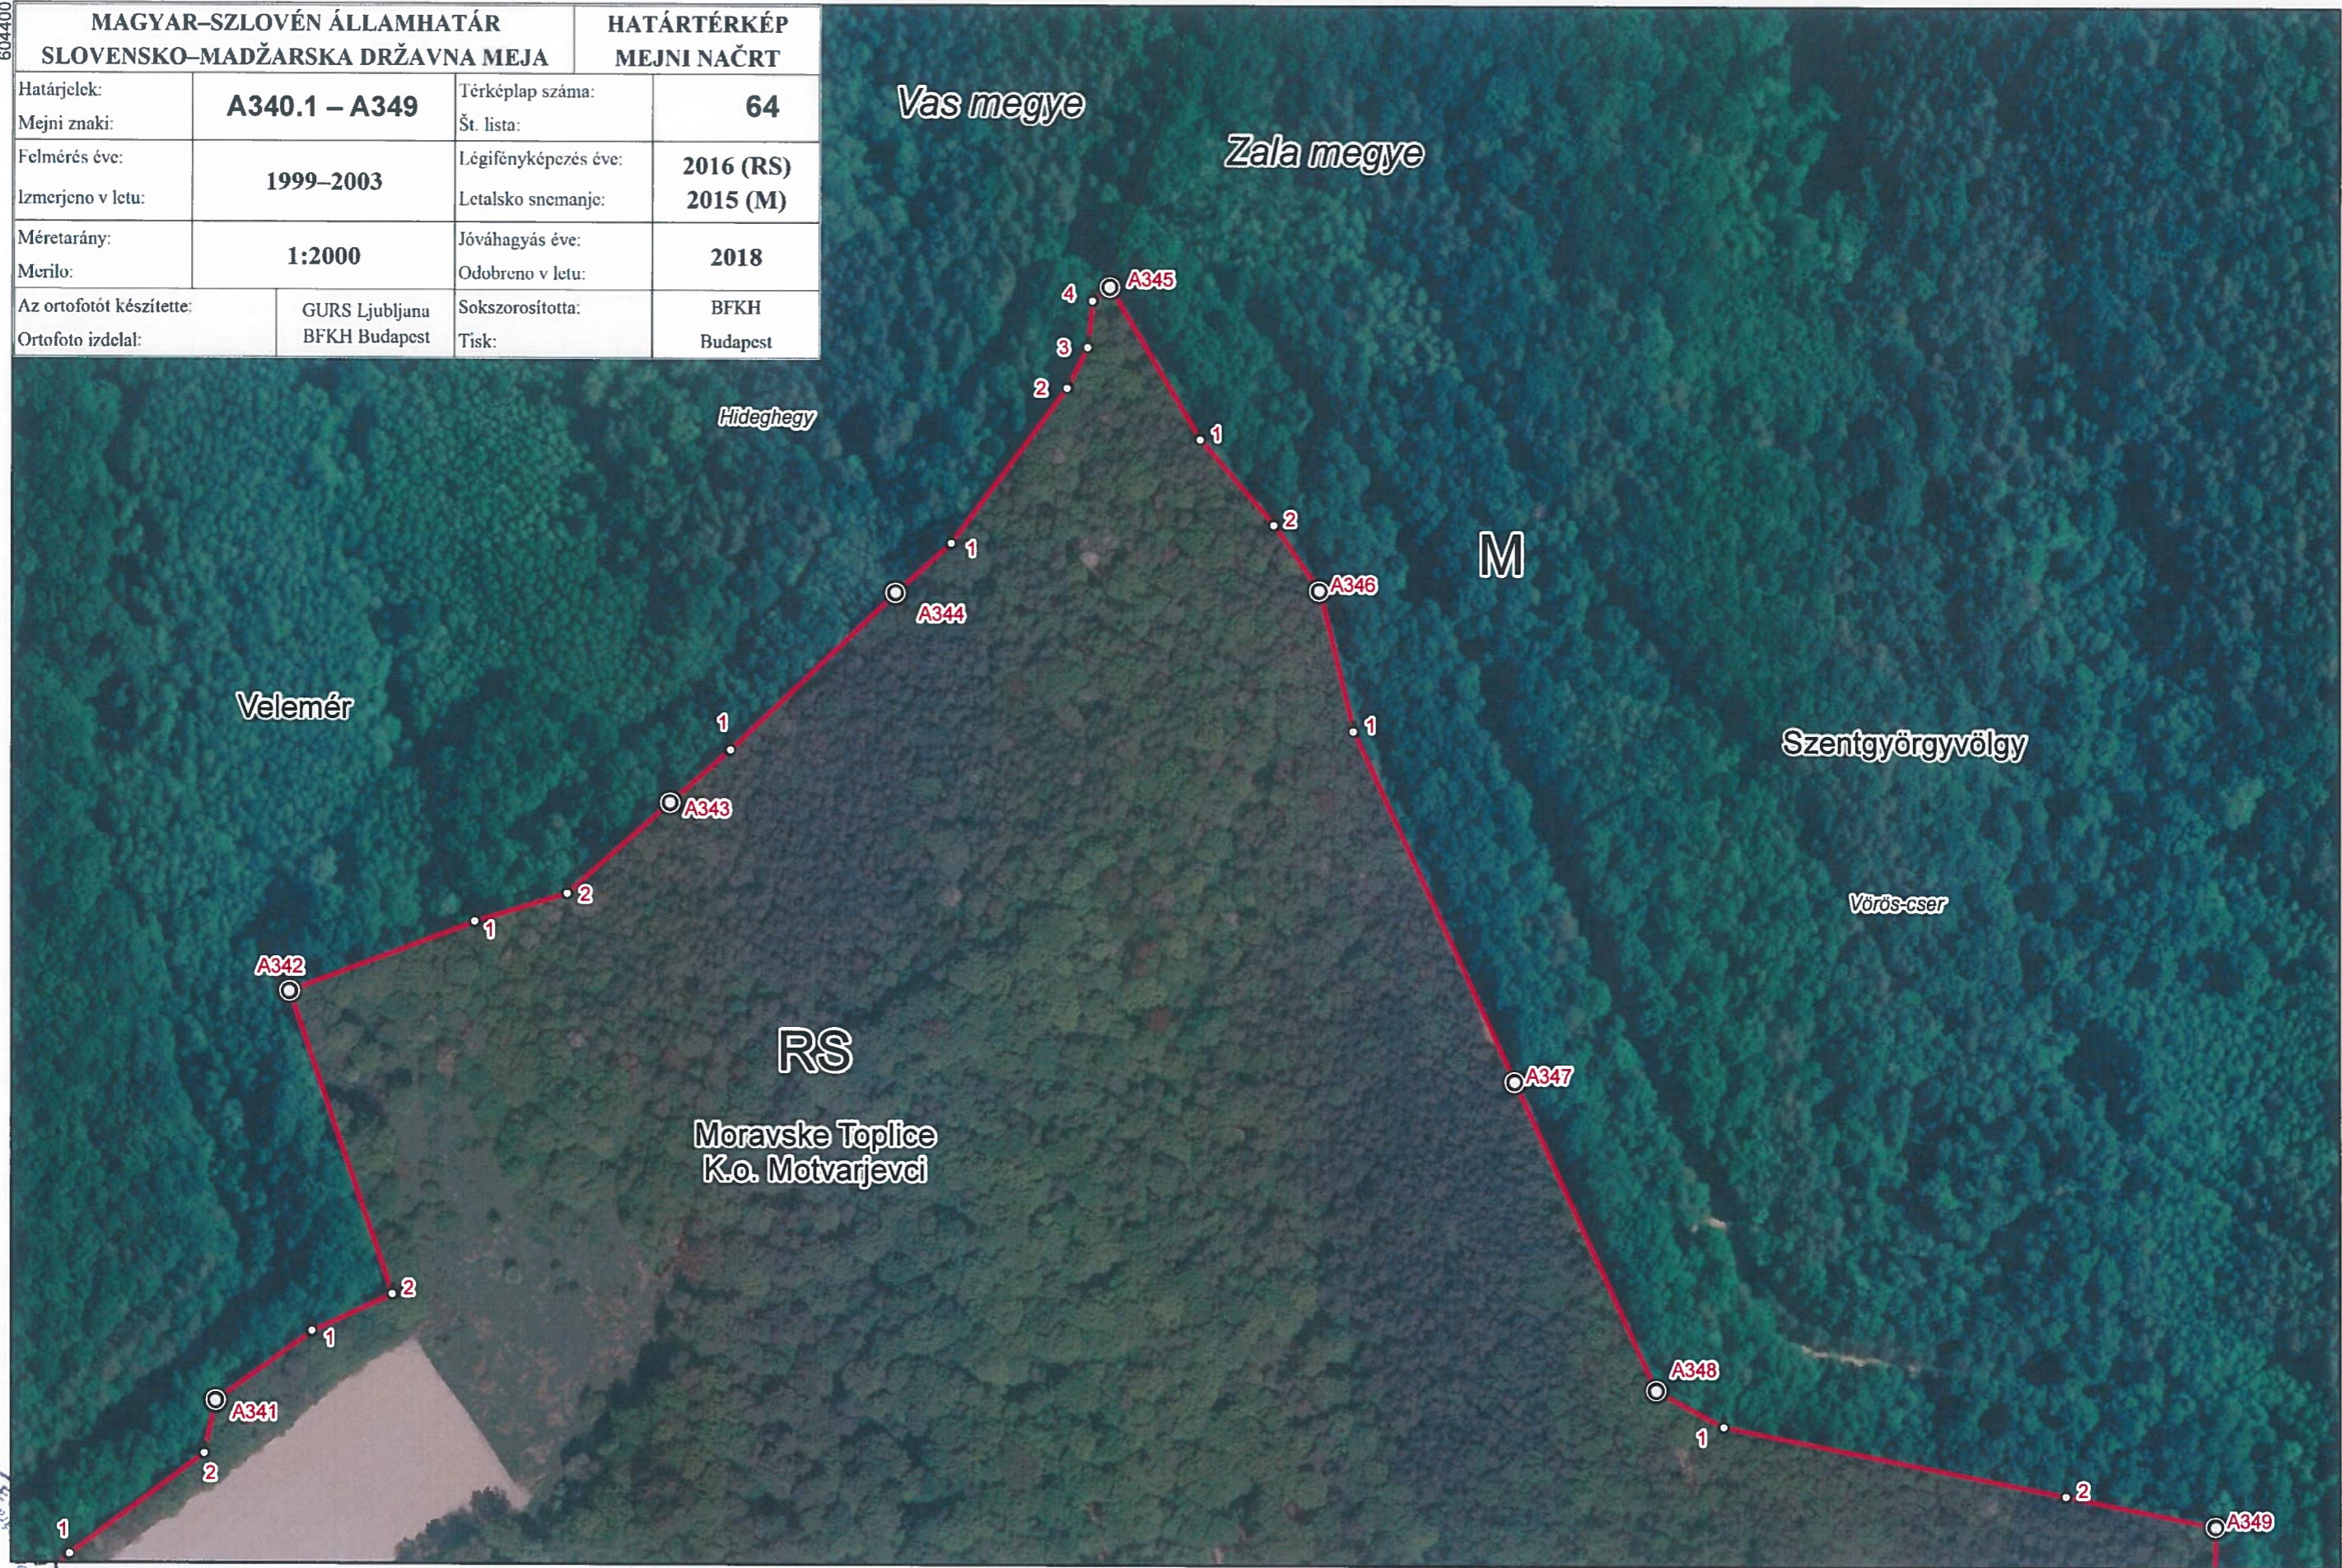

5175300
604400

MAGYAR-SZLOVÉN ÁLLAMHATÁR SLOVENSKO-MADŽARSKA DRŽAVNA MEJA		HATÁRTÉRKÉP MEJNI NAČRT	
Határjeltek:	A340.1 – A349	Térképlap száma:	64
Mejni znaki:		Št. lista:	
Felmérés éve:	1999–2003	Légifényképezés éve:	2016 (RS)
Izmerjeno v letu:		Letalsko snemanje:	2015 (M)
Méretarány:	1:2000	Jóváhagyás éve:	2018
Merilo:		Odobreno v letu:	
Az ortofotót készítette:	GURS Ljubljana	Sokszorosította:	BFKH
Ortofotó izdela:	BFKH Budapest	Tisk:	Budapest

5174800