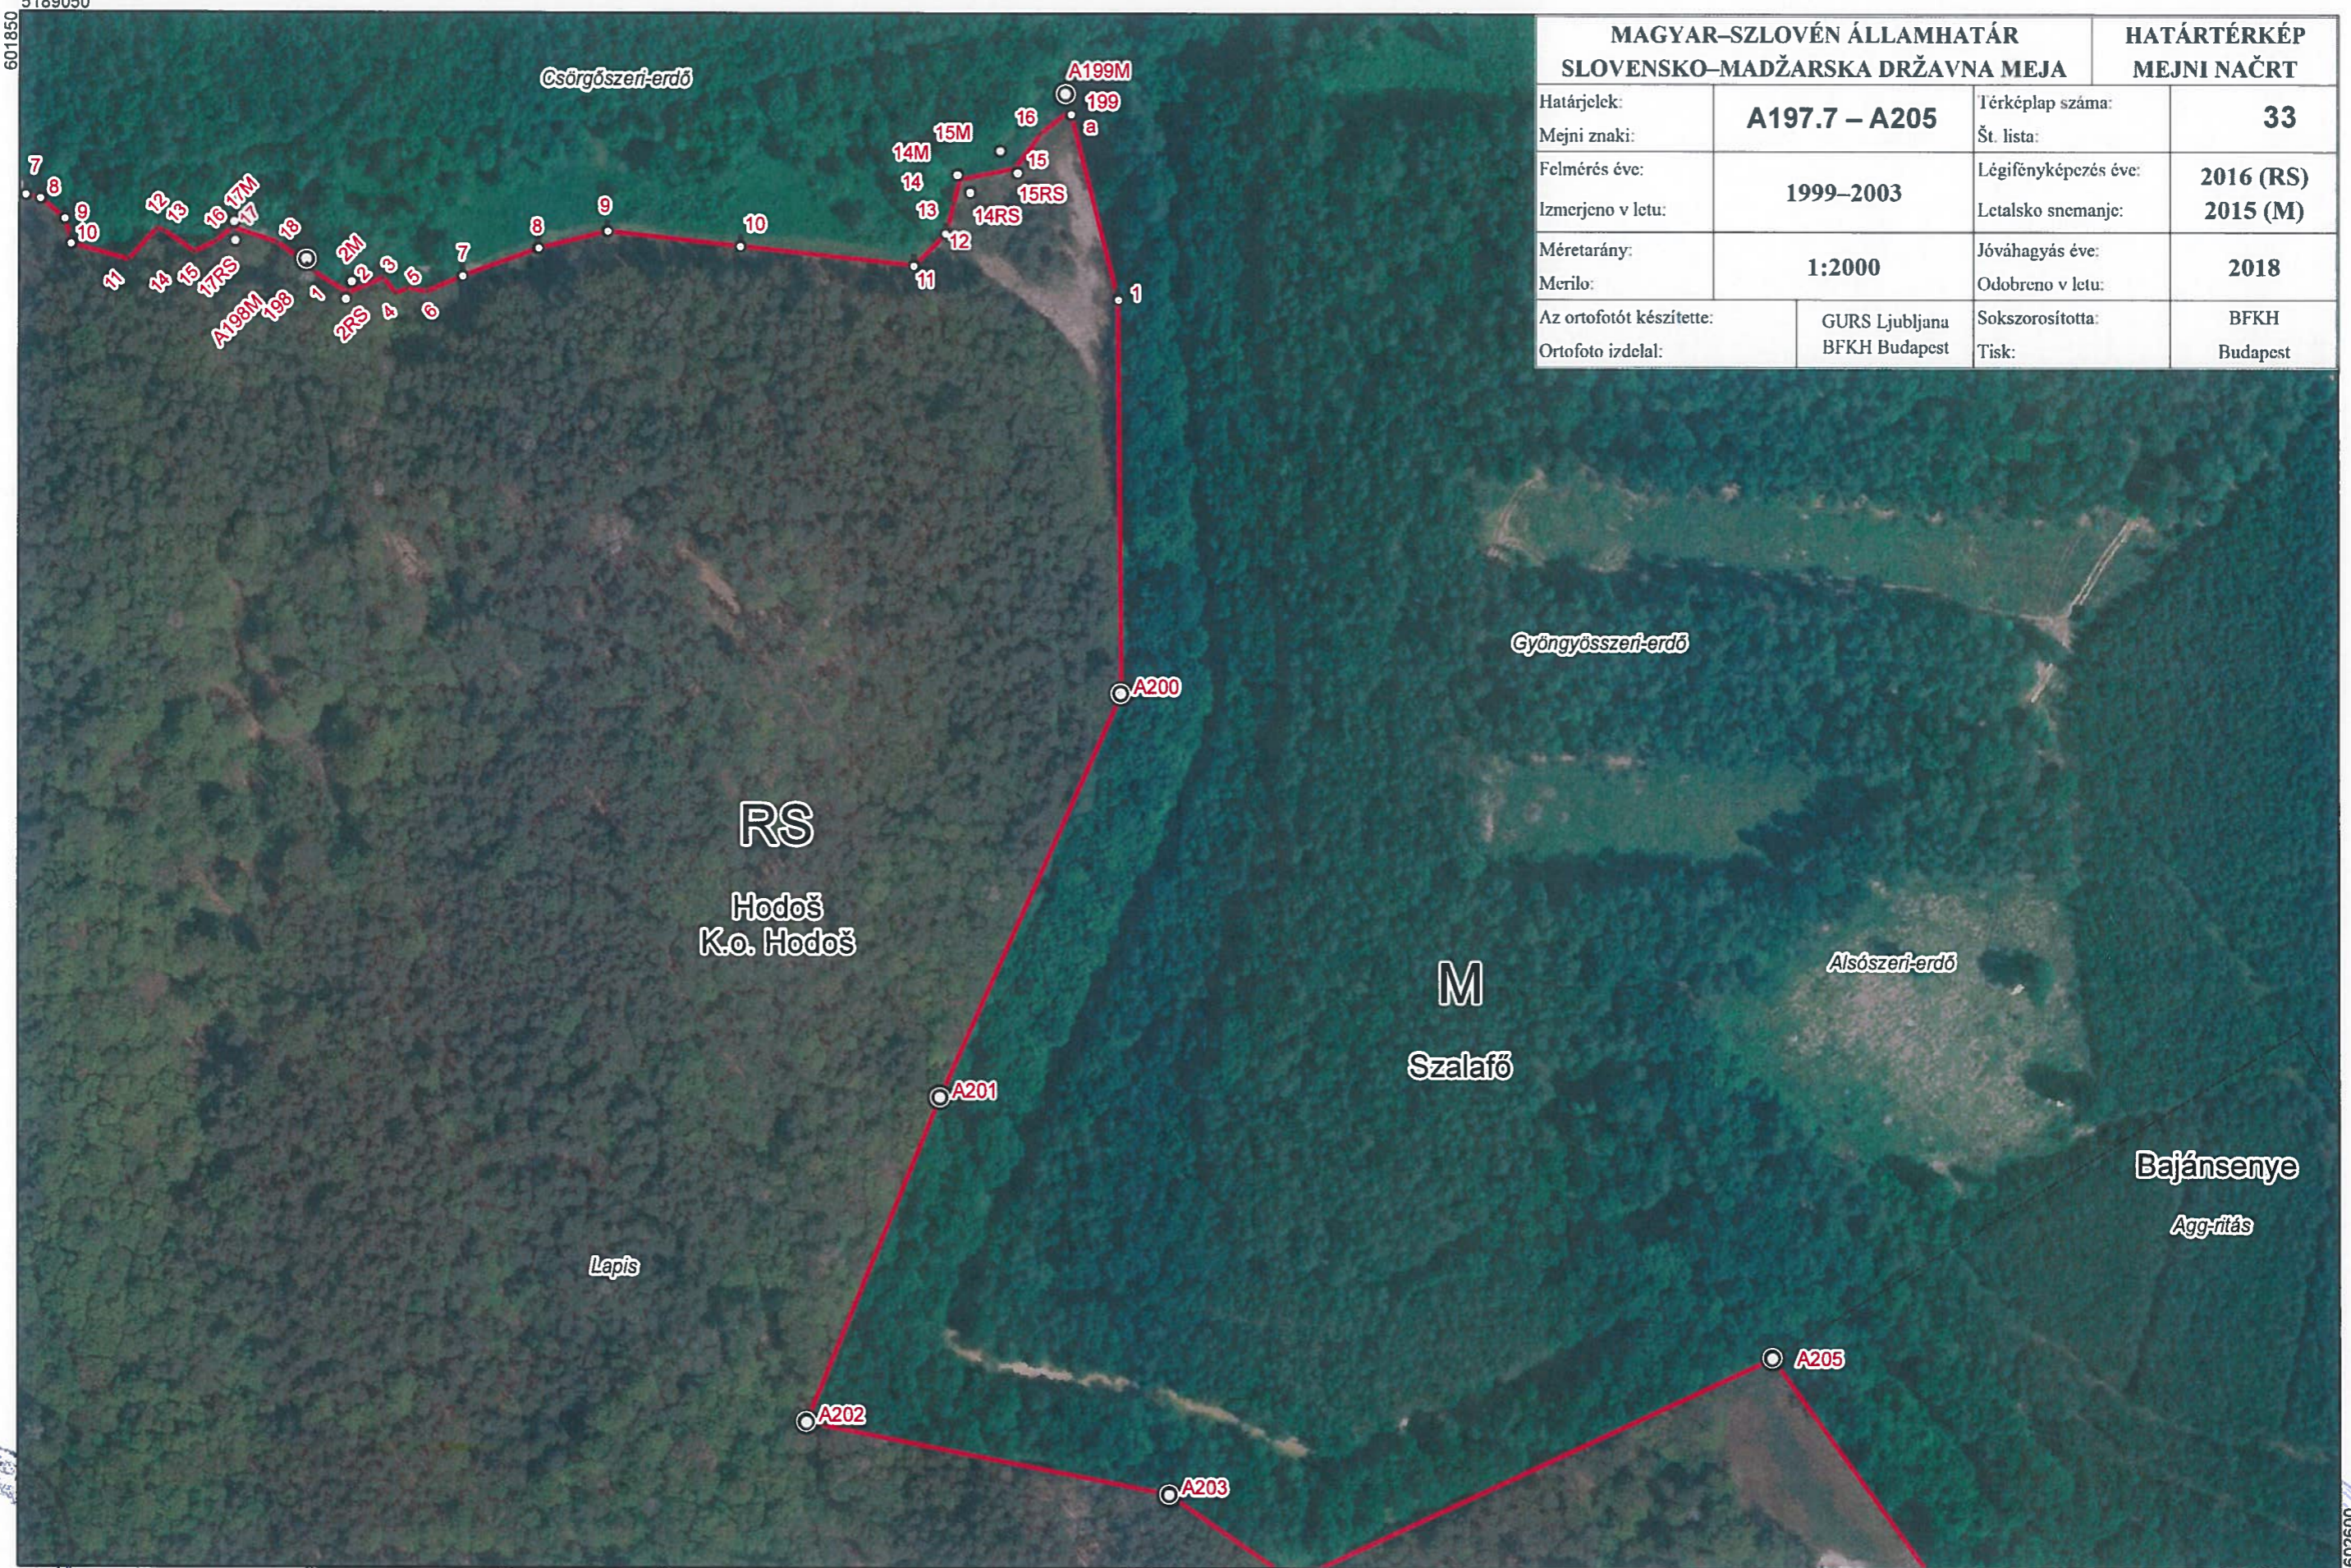

5189050
601850

MAGYAR-SZLOVÉN ÁLLAMHATÁR SLOVENSKO-MADŽARSKA DRŽAVNA MEJA		HATÁRTÉRKÉP MEJNI NAČRT	
Határjellek:	A197.7 – A205	Térképlap száma:	33
Mejni znaki:		Št. lista:	
Felmérés éve:	1999–2003	Légifényképezés éve:	2016 (RS)
Izmerjeno v letu:		Letalsko snemanje:	2015 (M)
Méretarány:	1:2000	Jóváhagyás éve:	2018
Merilo:		Odobreno v letu:	
Az ortofotót készítette:	GURS Ljubljana	Sokszorosította:	BFKH
Ortofoto izdclal:	BFKH Budapest	Tisk:	Budapest

5188550