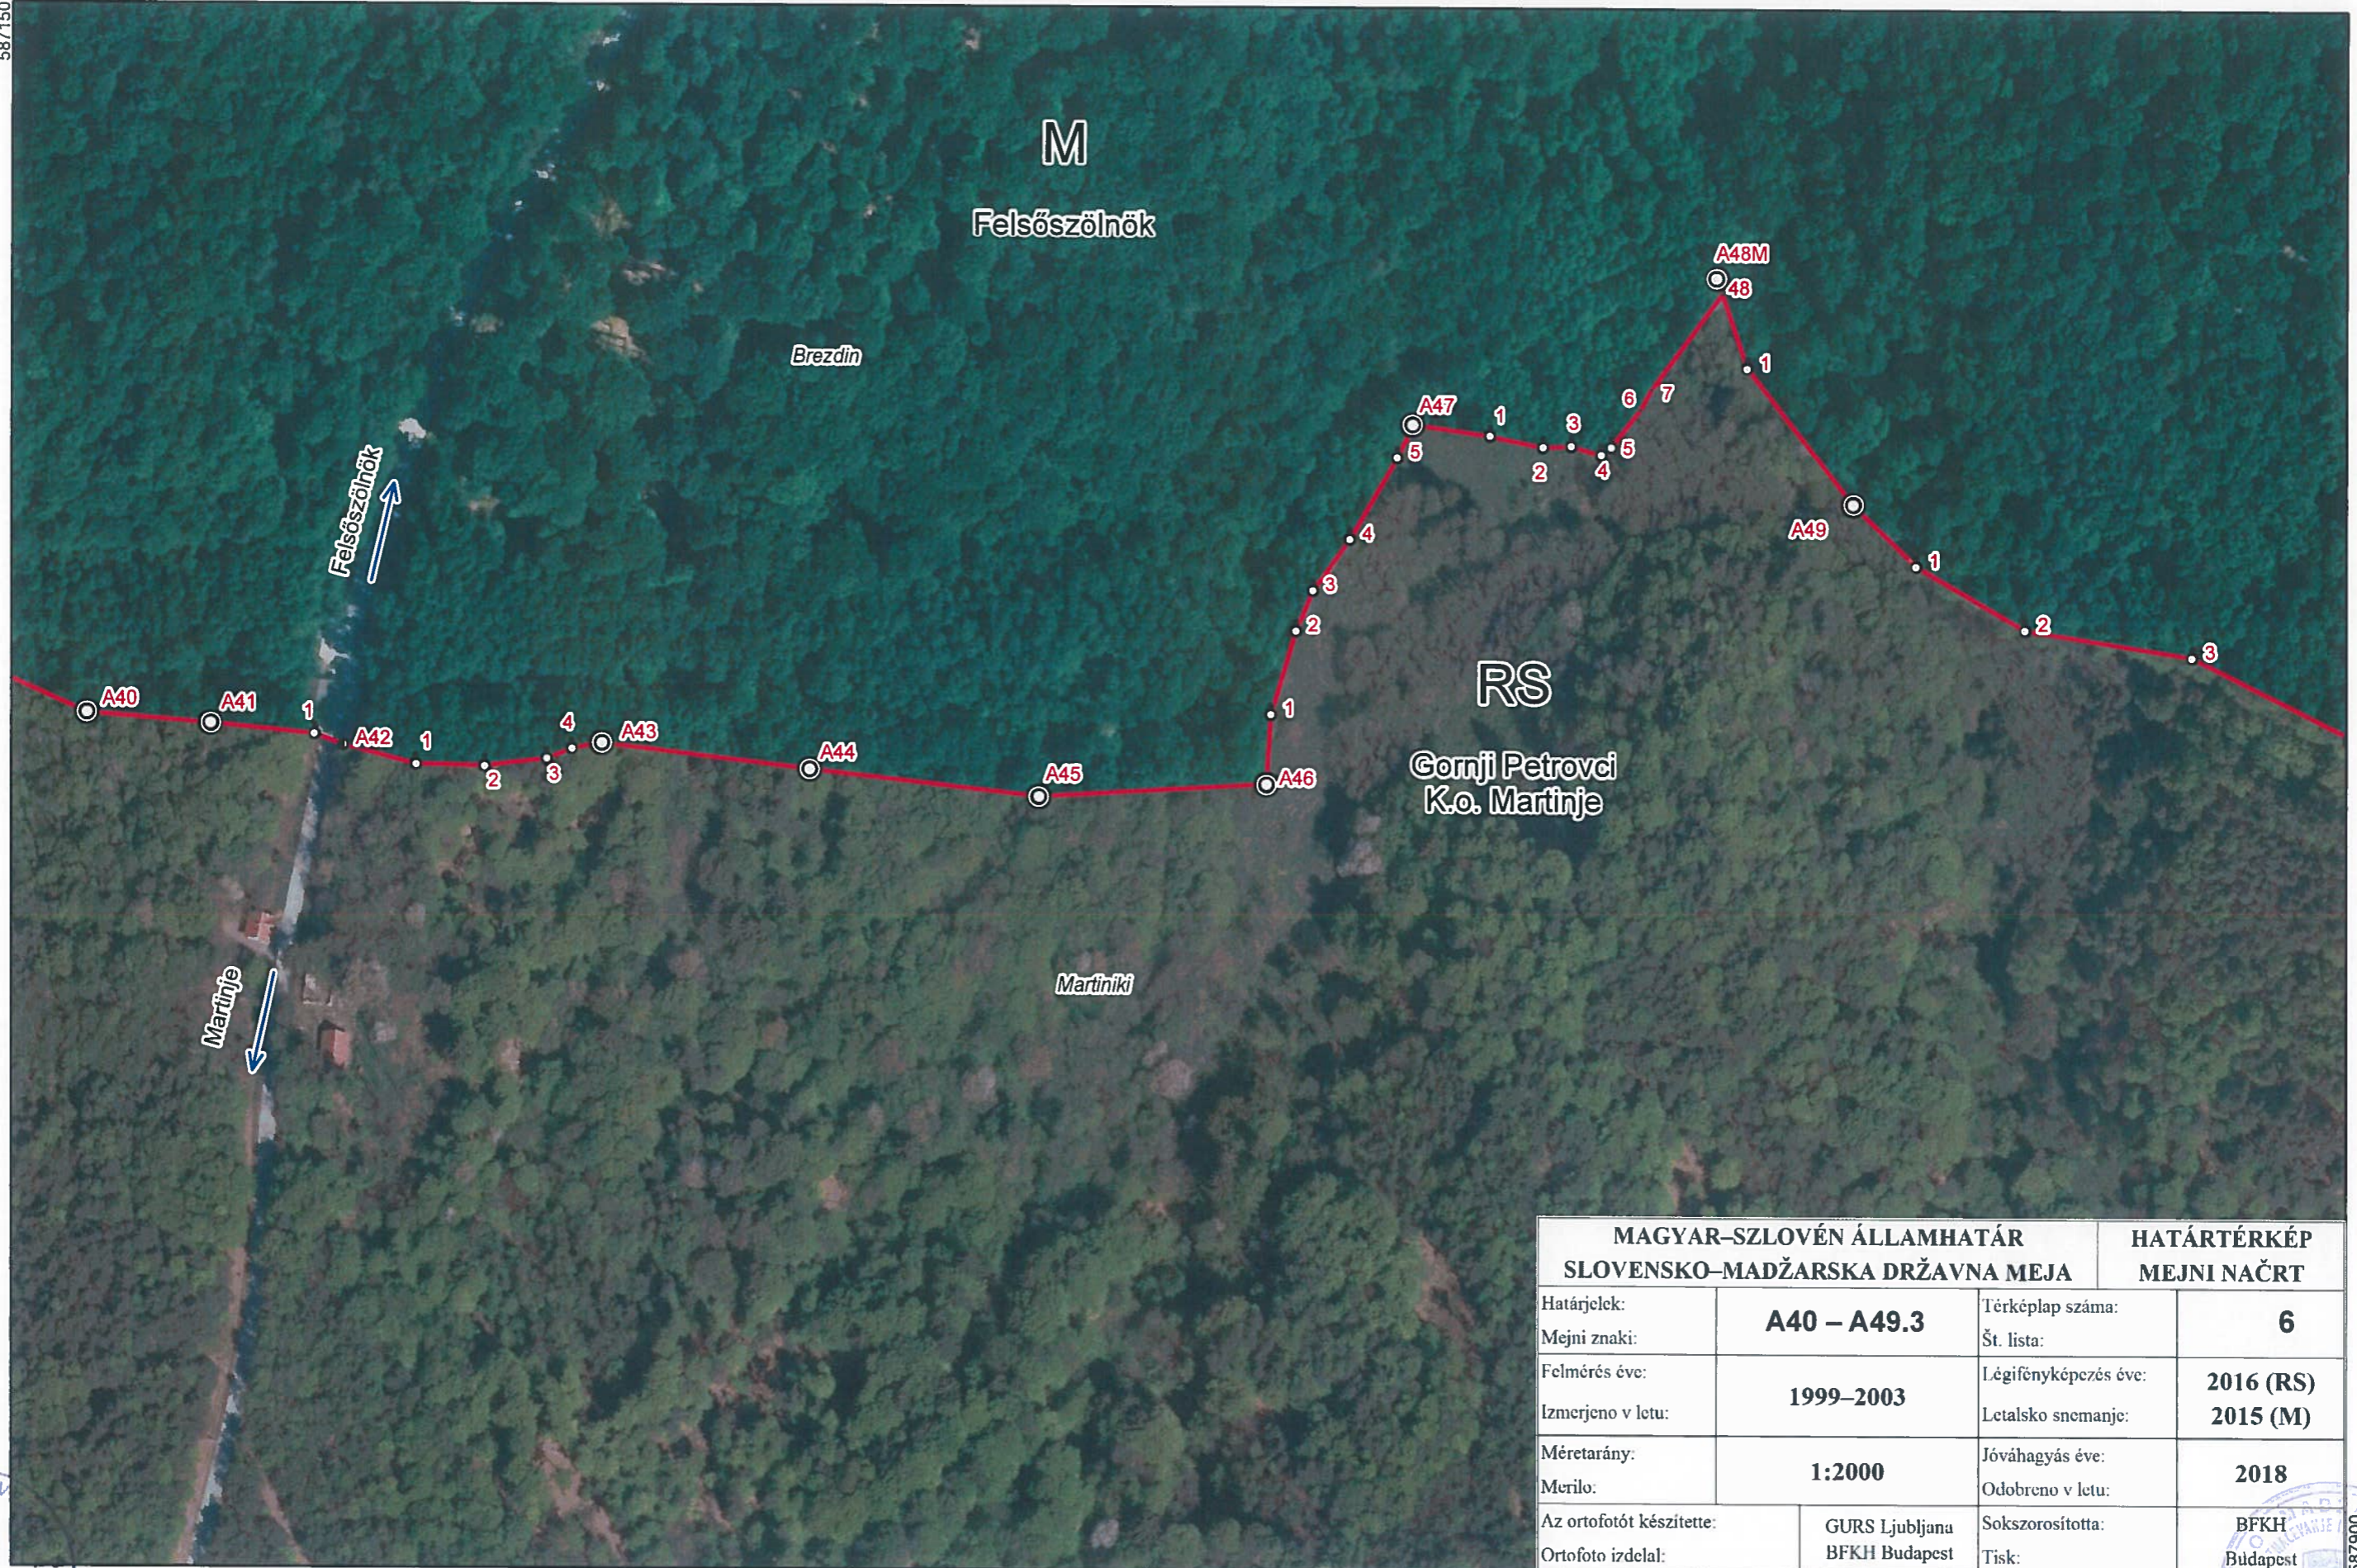

5189900
587150

MAGYAR-SZLOVÉN ÁLLAMHATÁR SLOVENSKO-MADŽARSKA DRŽAVNA MEJA		HATÁRTÉRKÉP MEJNI NAČRT	
Határjeltek:	A40 – A49.3	Térképlap száma:	6
Mejni znaki:		Št. lista:	
Felmérés éve:	1999–2003	Légifényképezés éve:	2016 (RS)
Izmerjeno v letu:		Letalsko snemanje:	2015 (M)
Méretarány:	1:2000	Jóváhagyás éve:	2018
Merilo:		Odobreno v letu:	
Az ortofotót készítette:	GURS Ljubljana	Sokszorosította:	BFKH
Ortofoto izdela:	BFKH Budapest	Tisk:	Budapest

587900

5189400