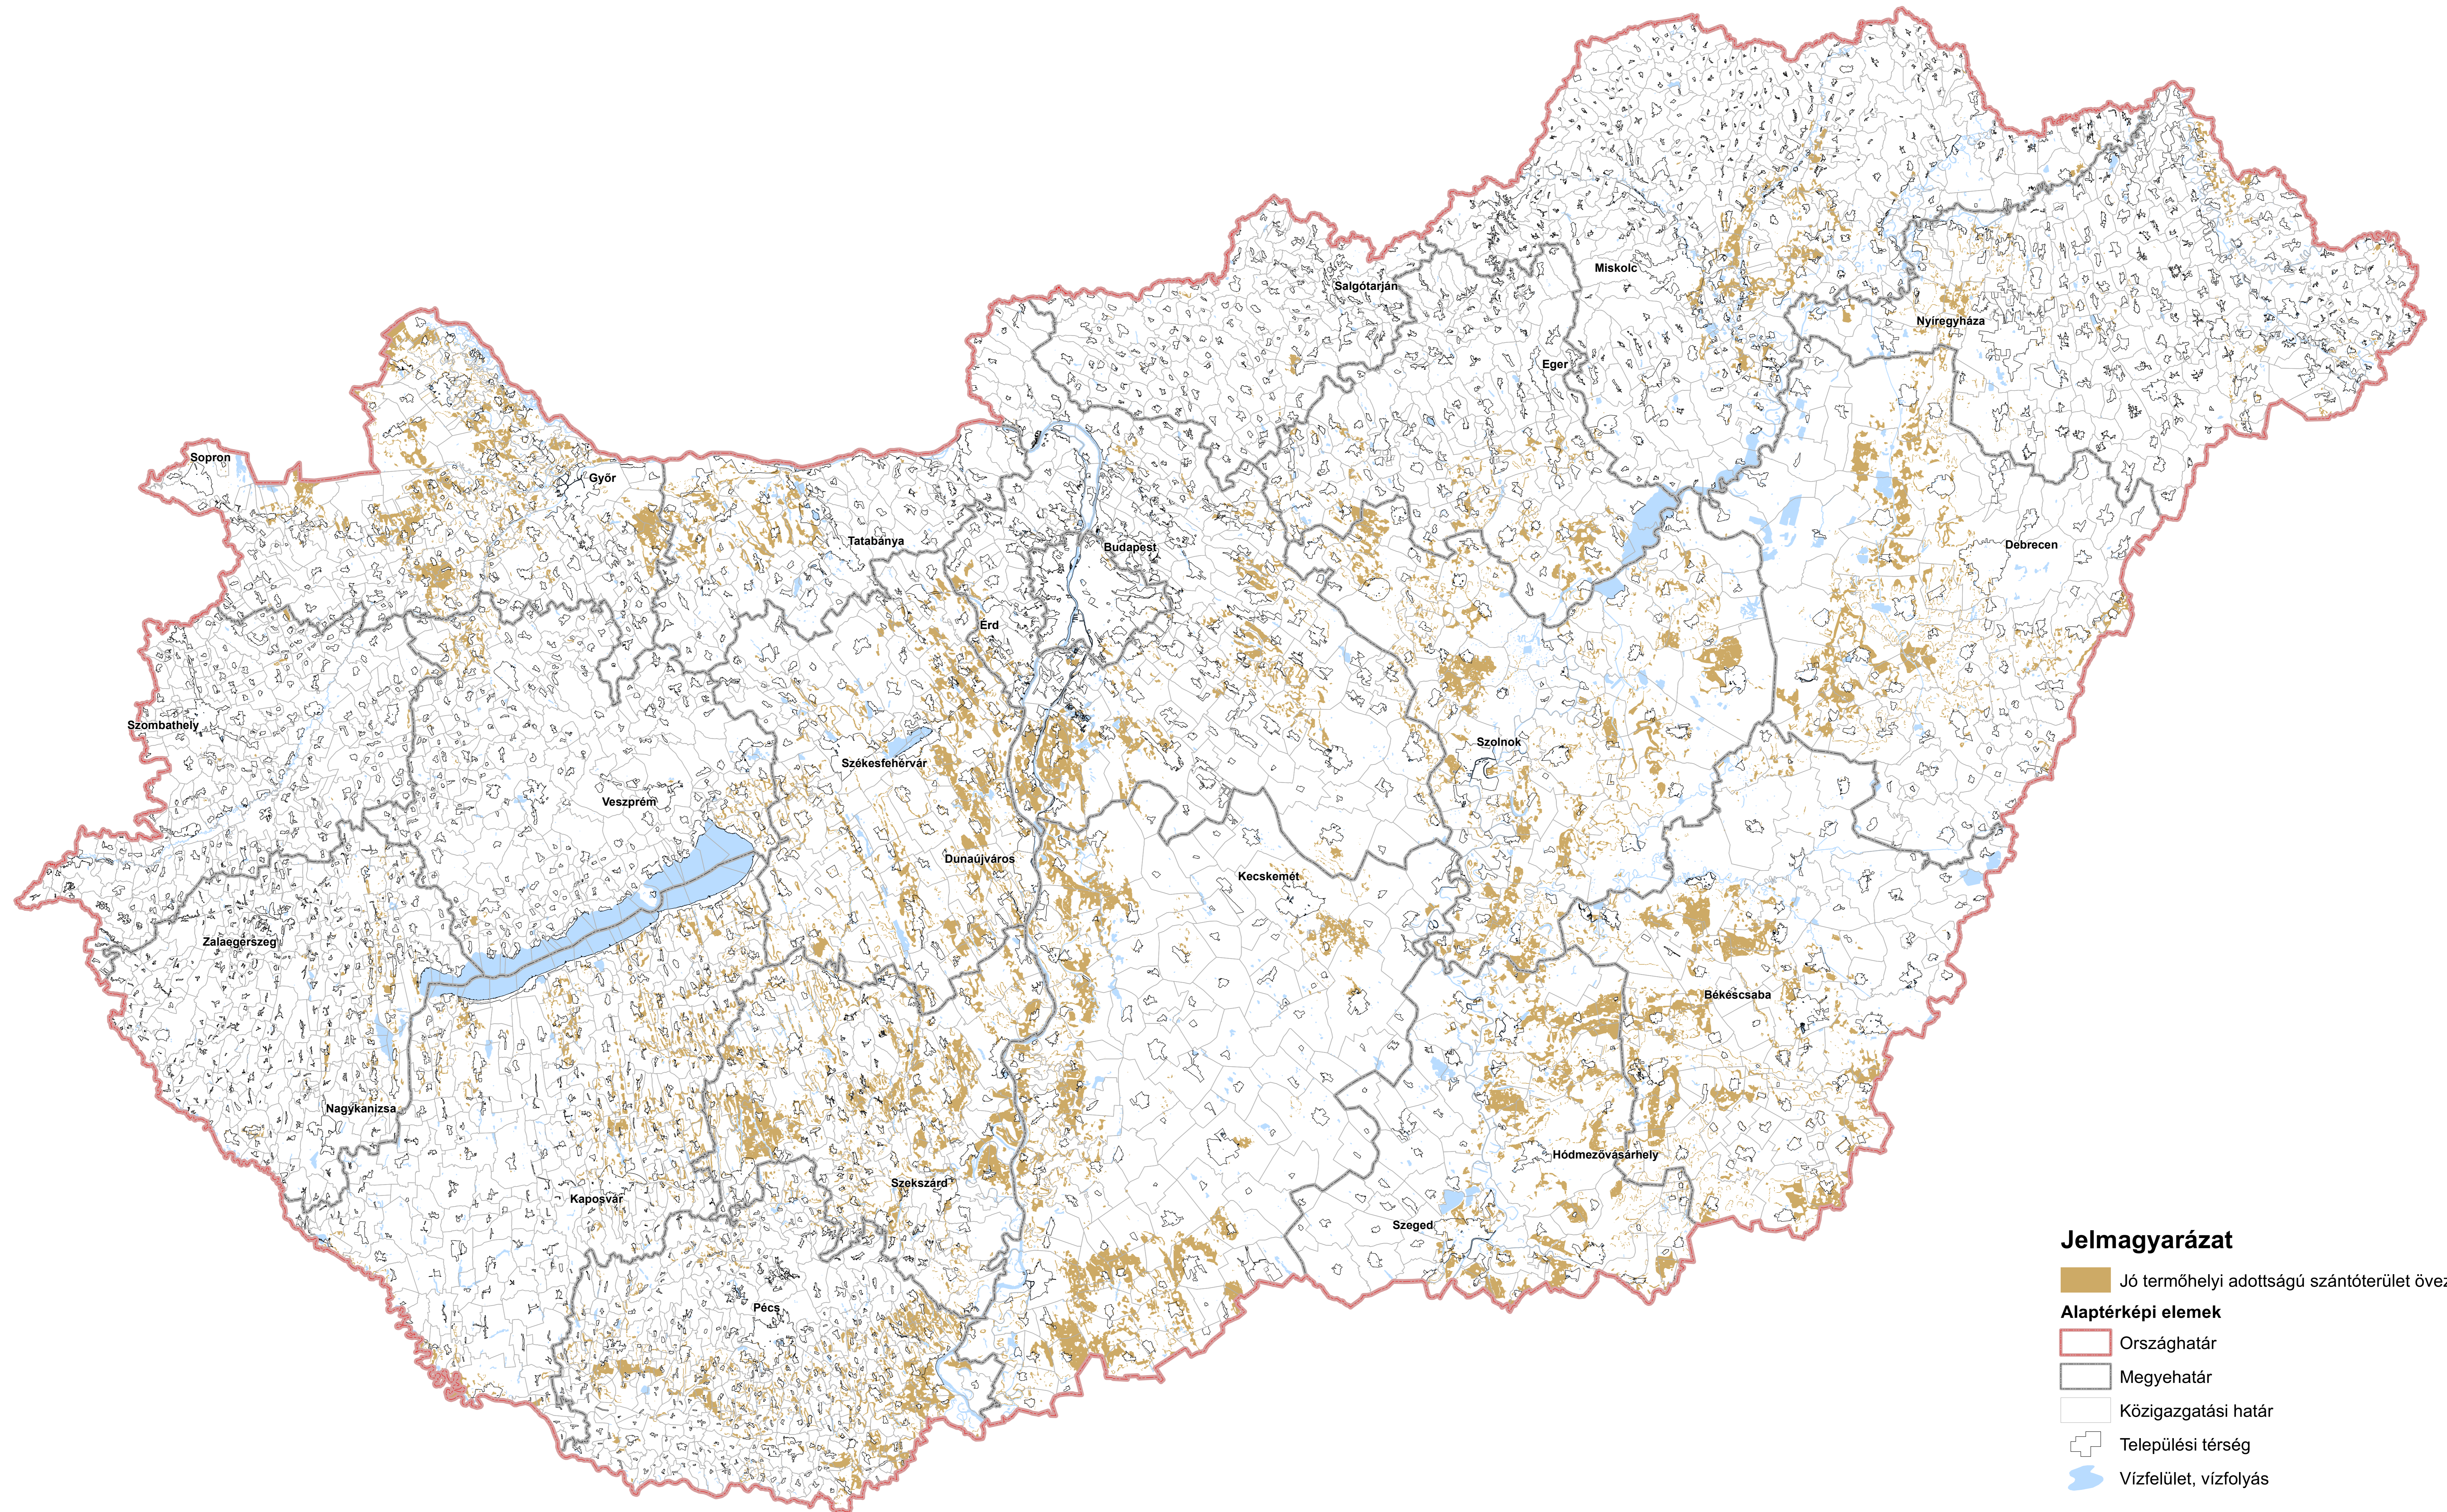

3/3. melléklet a 2013. évi CCXXIX. törvényhez

„3/3. melléklet a 2003. évi XXVI. törvényhez

Térképi melléklet,

Jelmagyarázat

- Jó termőhelyi adottságú szántóterület övezete
- Alaptérképi elemek**
- Országhatár
- Megyehatár
- Közigazgatási határ
- Települési térség
- Vízfelület, vízfolyás